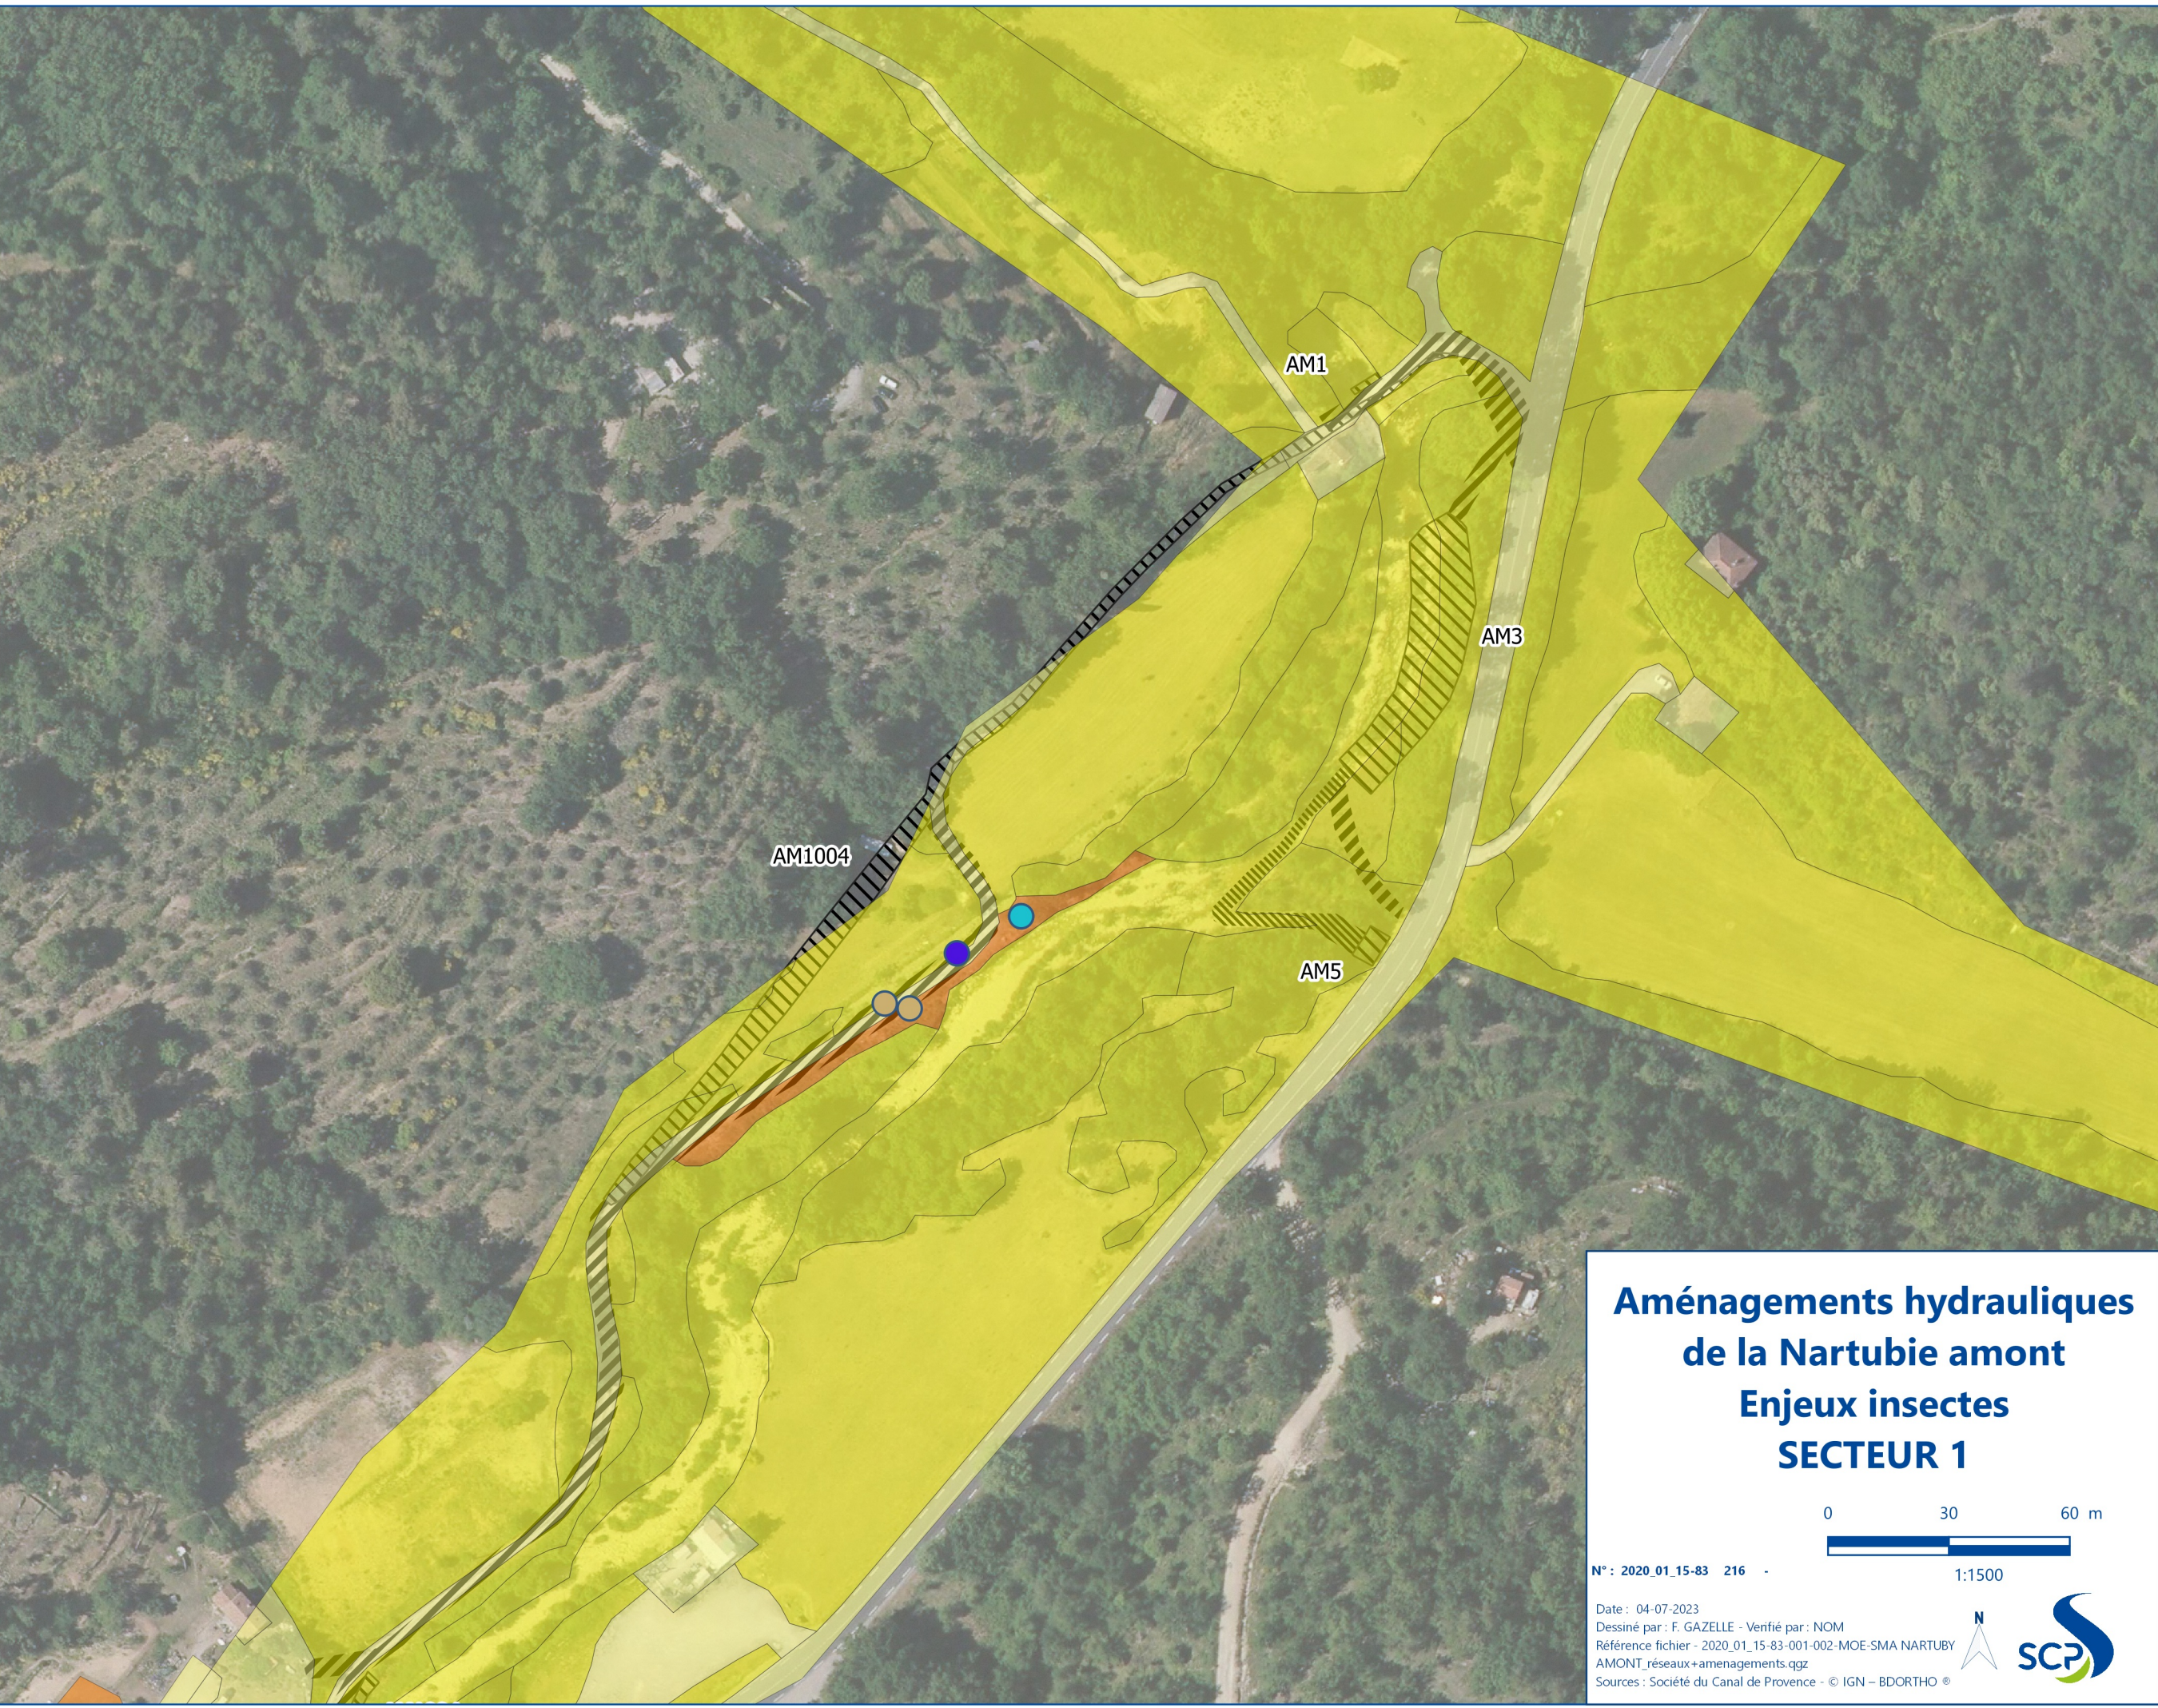

Légende

Enjeux Entomologiques

- Très faible
- Faible
- Modéré
- Fort
- Très fort

Plantes hôtes

- Aristolochia pallida
- Aristolochia pistolochia
- Aristolochia rotunda
- Cephalaria leucantha

Habitats naturels insectes - Enjeux

- Nul
- Très faible
- Faible
- Modéré
- Fort
- Très fort

Chantier_AVP

- Accès chemin-piste
- Accès cours d'eau
- Travaux

Aménagements hydrauliques de la Nartubie amont

Enjeux insectes

SECTEUR 1

0 30 60 m

1:1500

N° : 2020_01_15-83 216 -

Date : 04-07-2023
 Dessiné par : F. GAZELLE - Vérifié par : NOM
 Référence fichier - 2020_01_15-83-001-002-MOE-SMA NARTUBY
 AMONT_reseaux+amenagements.qgz
 Sources : Société du Canal de Provence - © IGN - BDORTHO ®