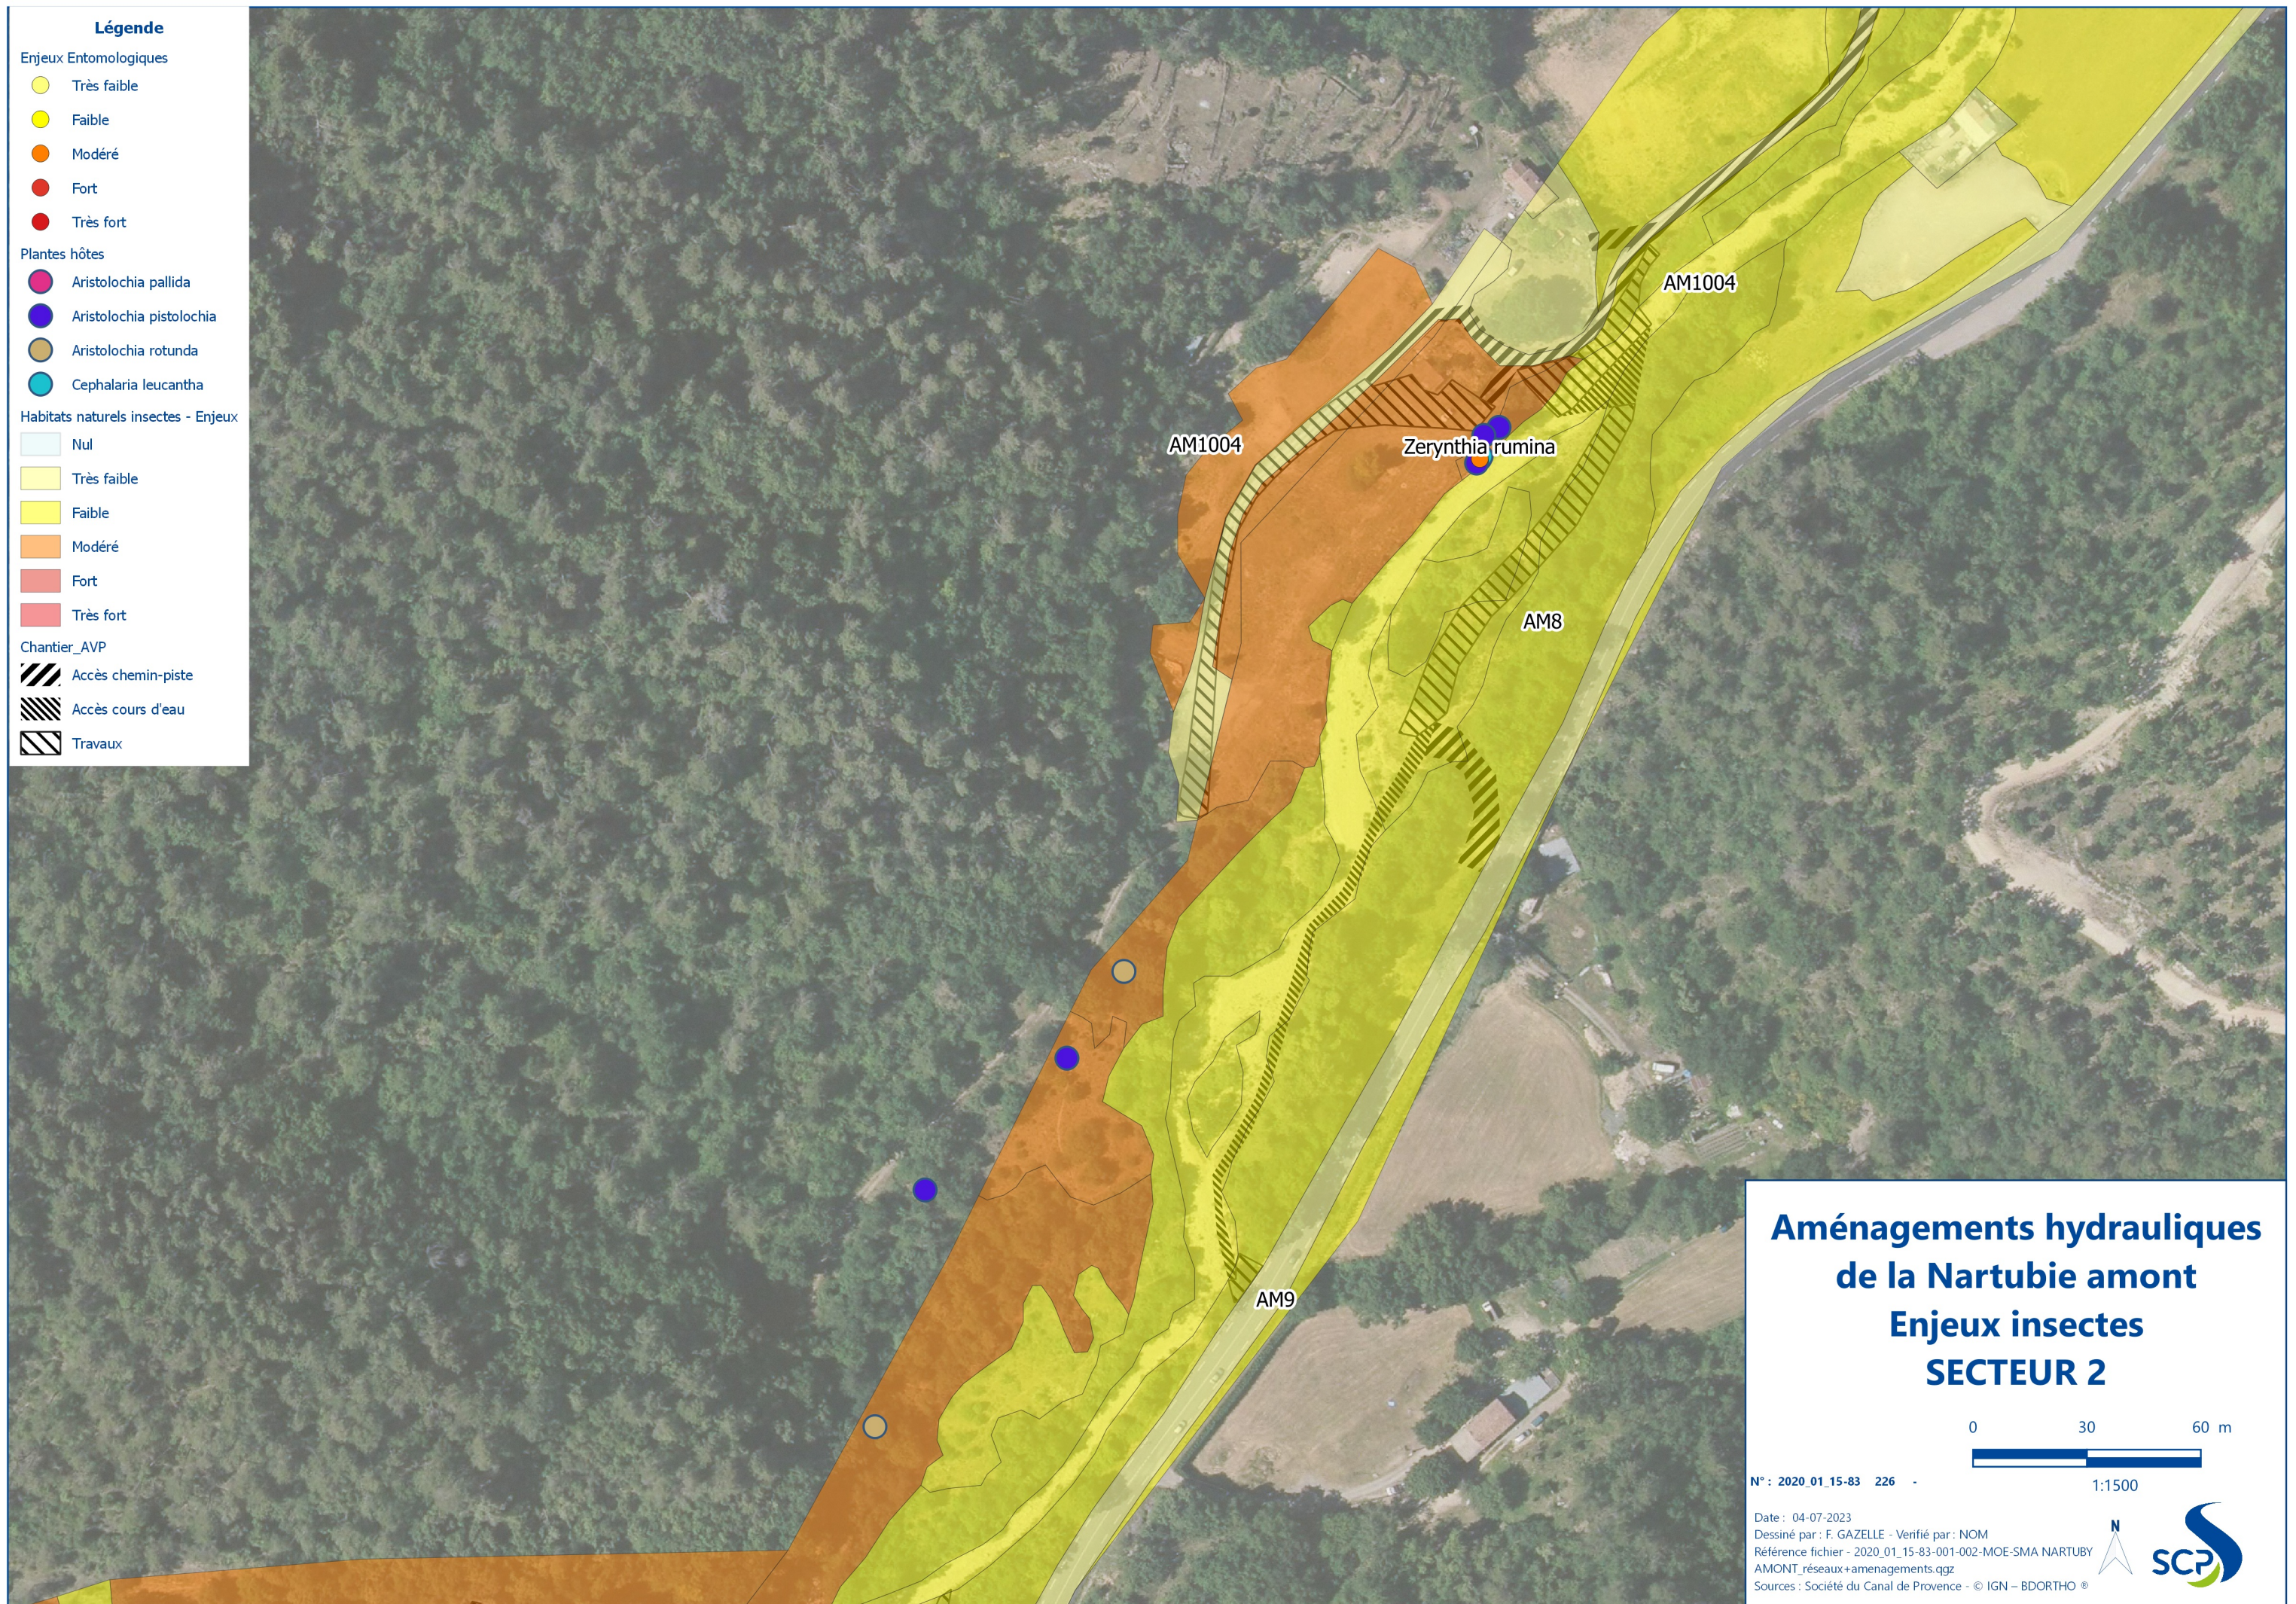

### Légende

#### Plantes hôtes

- Aristolochia pallida
- Aristolochia pistolochia
- Aristolochia rotunda
- Cephalaria leucantha

#### Habitats naturels insectes - Enjeux

- Nul
- Très faible
- Faible
- Modéré
- Fort
- Très fort

#### Chantier\_AVP

- Accès chemin-piste
- Accès cours d'eau
- Travaux