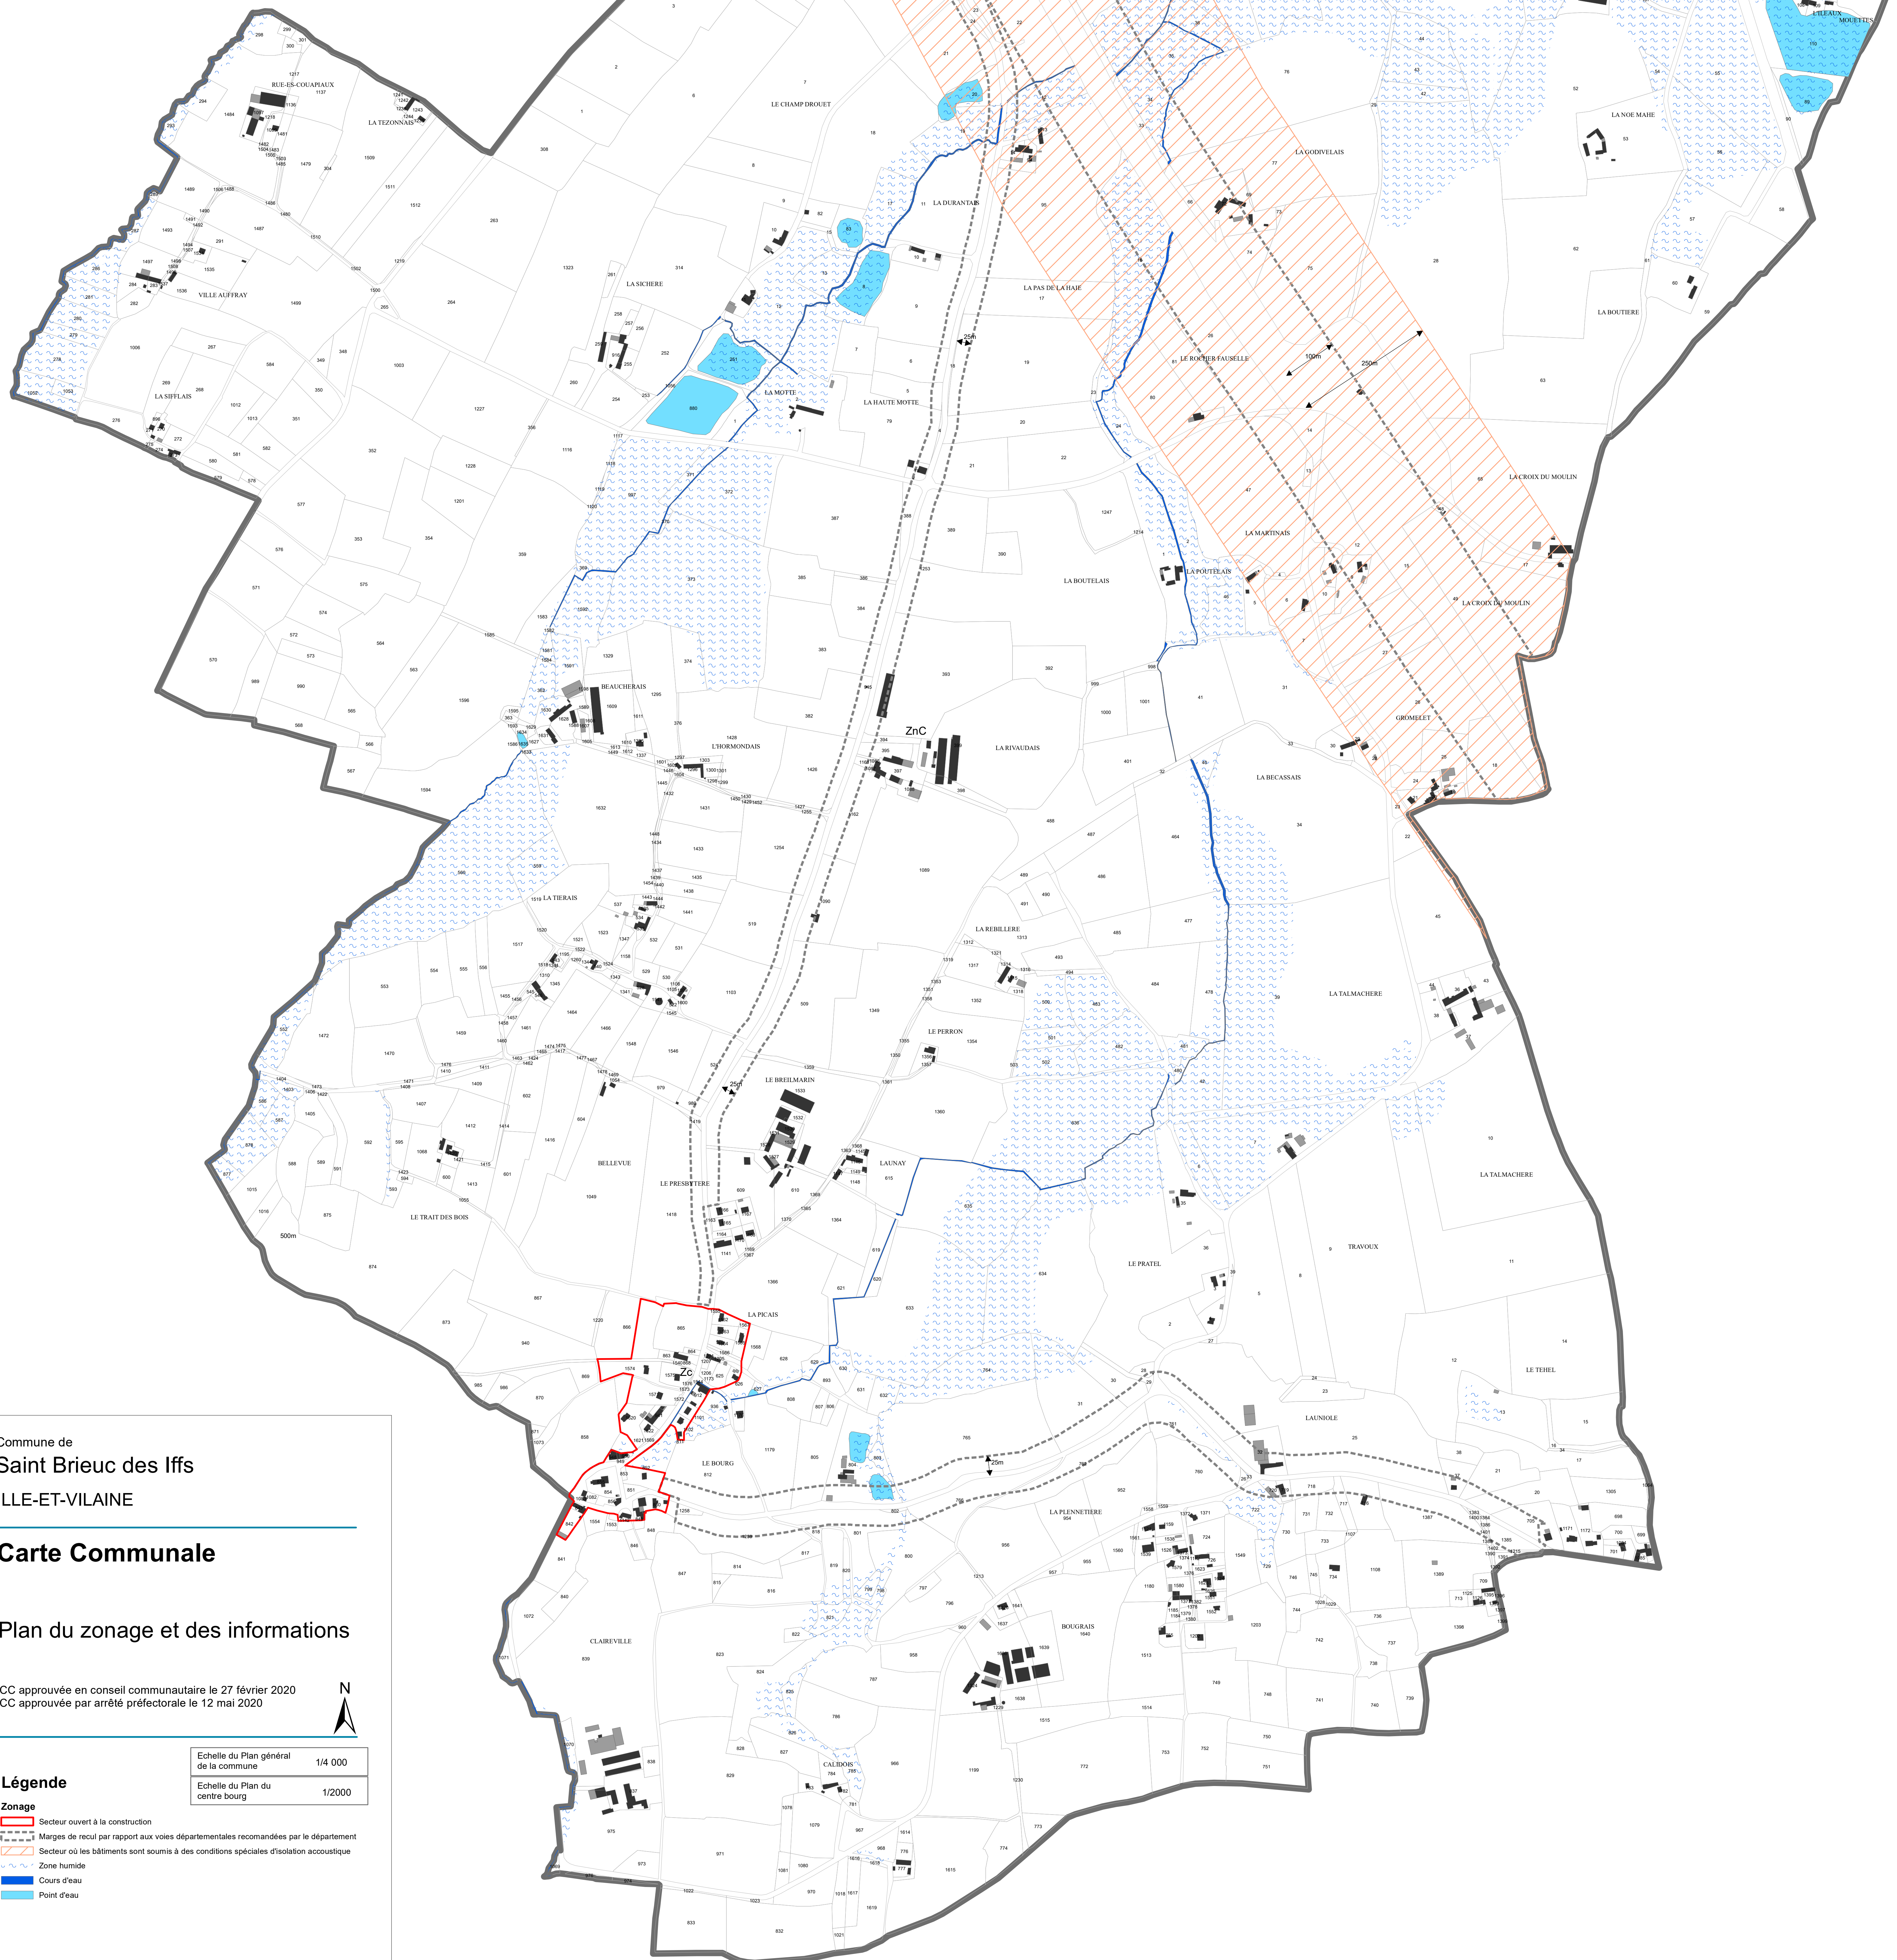

Plan de détail du centre bourg

Commune de
Saint Briec des Iffs
 ILLE-ET-VILAINE

Carte Communale

Plan du zonage et des informations

CC approuvée en conseil communautaire le 27 février 2020
 CC approuvée par arrêté préfectorale le 12 mai 2020

Légende

- | | |
|--|--|
| | Secteur ouvert à la construction |
| | Marges de recul par rapport aux voies départementales recommandées par le département |
| | Secteur où les bâtiments sont soumis à des conditions spéciales d'isolation acoustique |
| | Zone humide |
| | Cours d'eau |
| | Point d'eau |

Echelle du Plan général de la commune	1/4 000
Echelle du Plan du centre bourg	1/2000