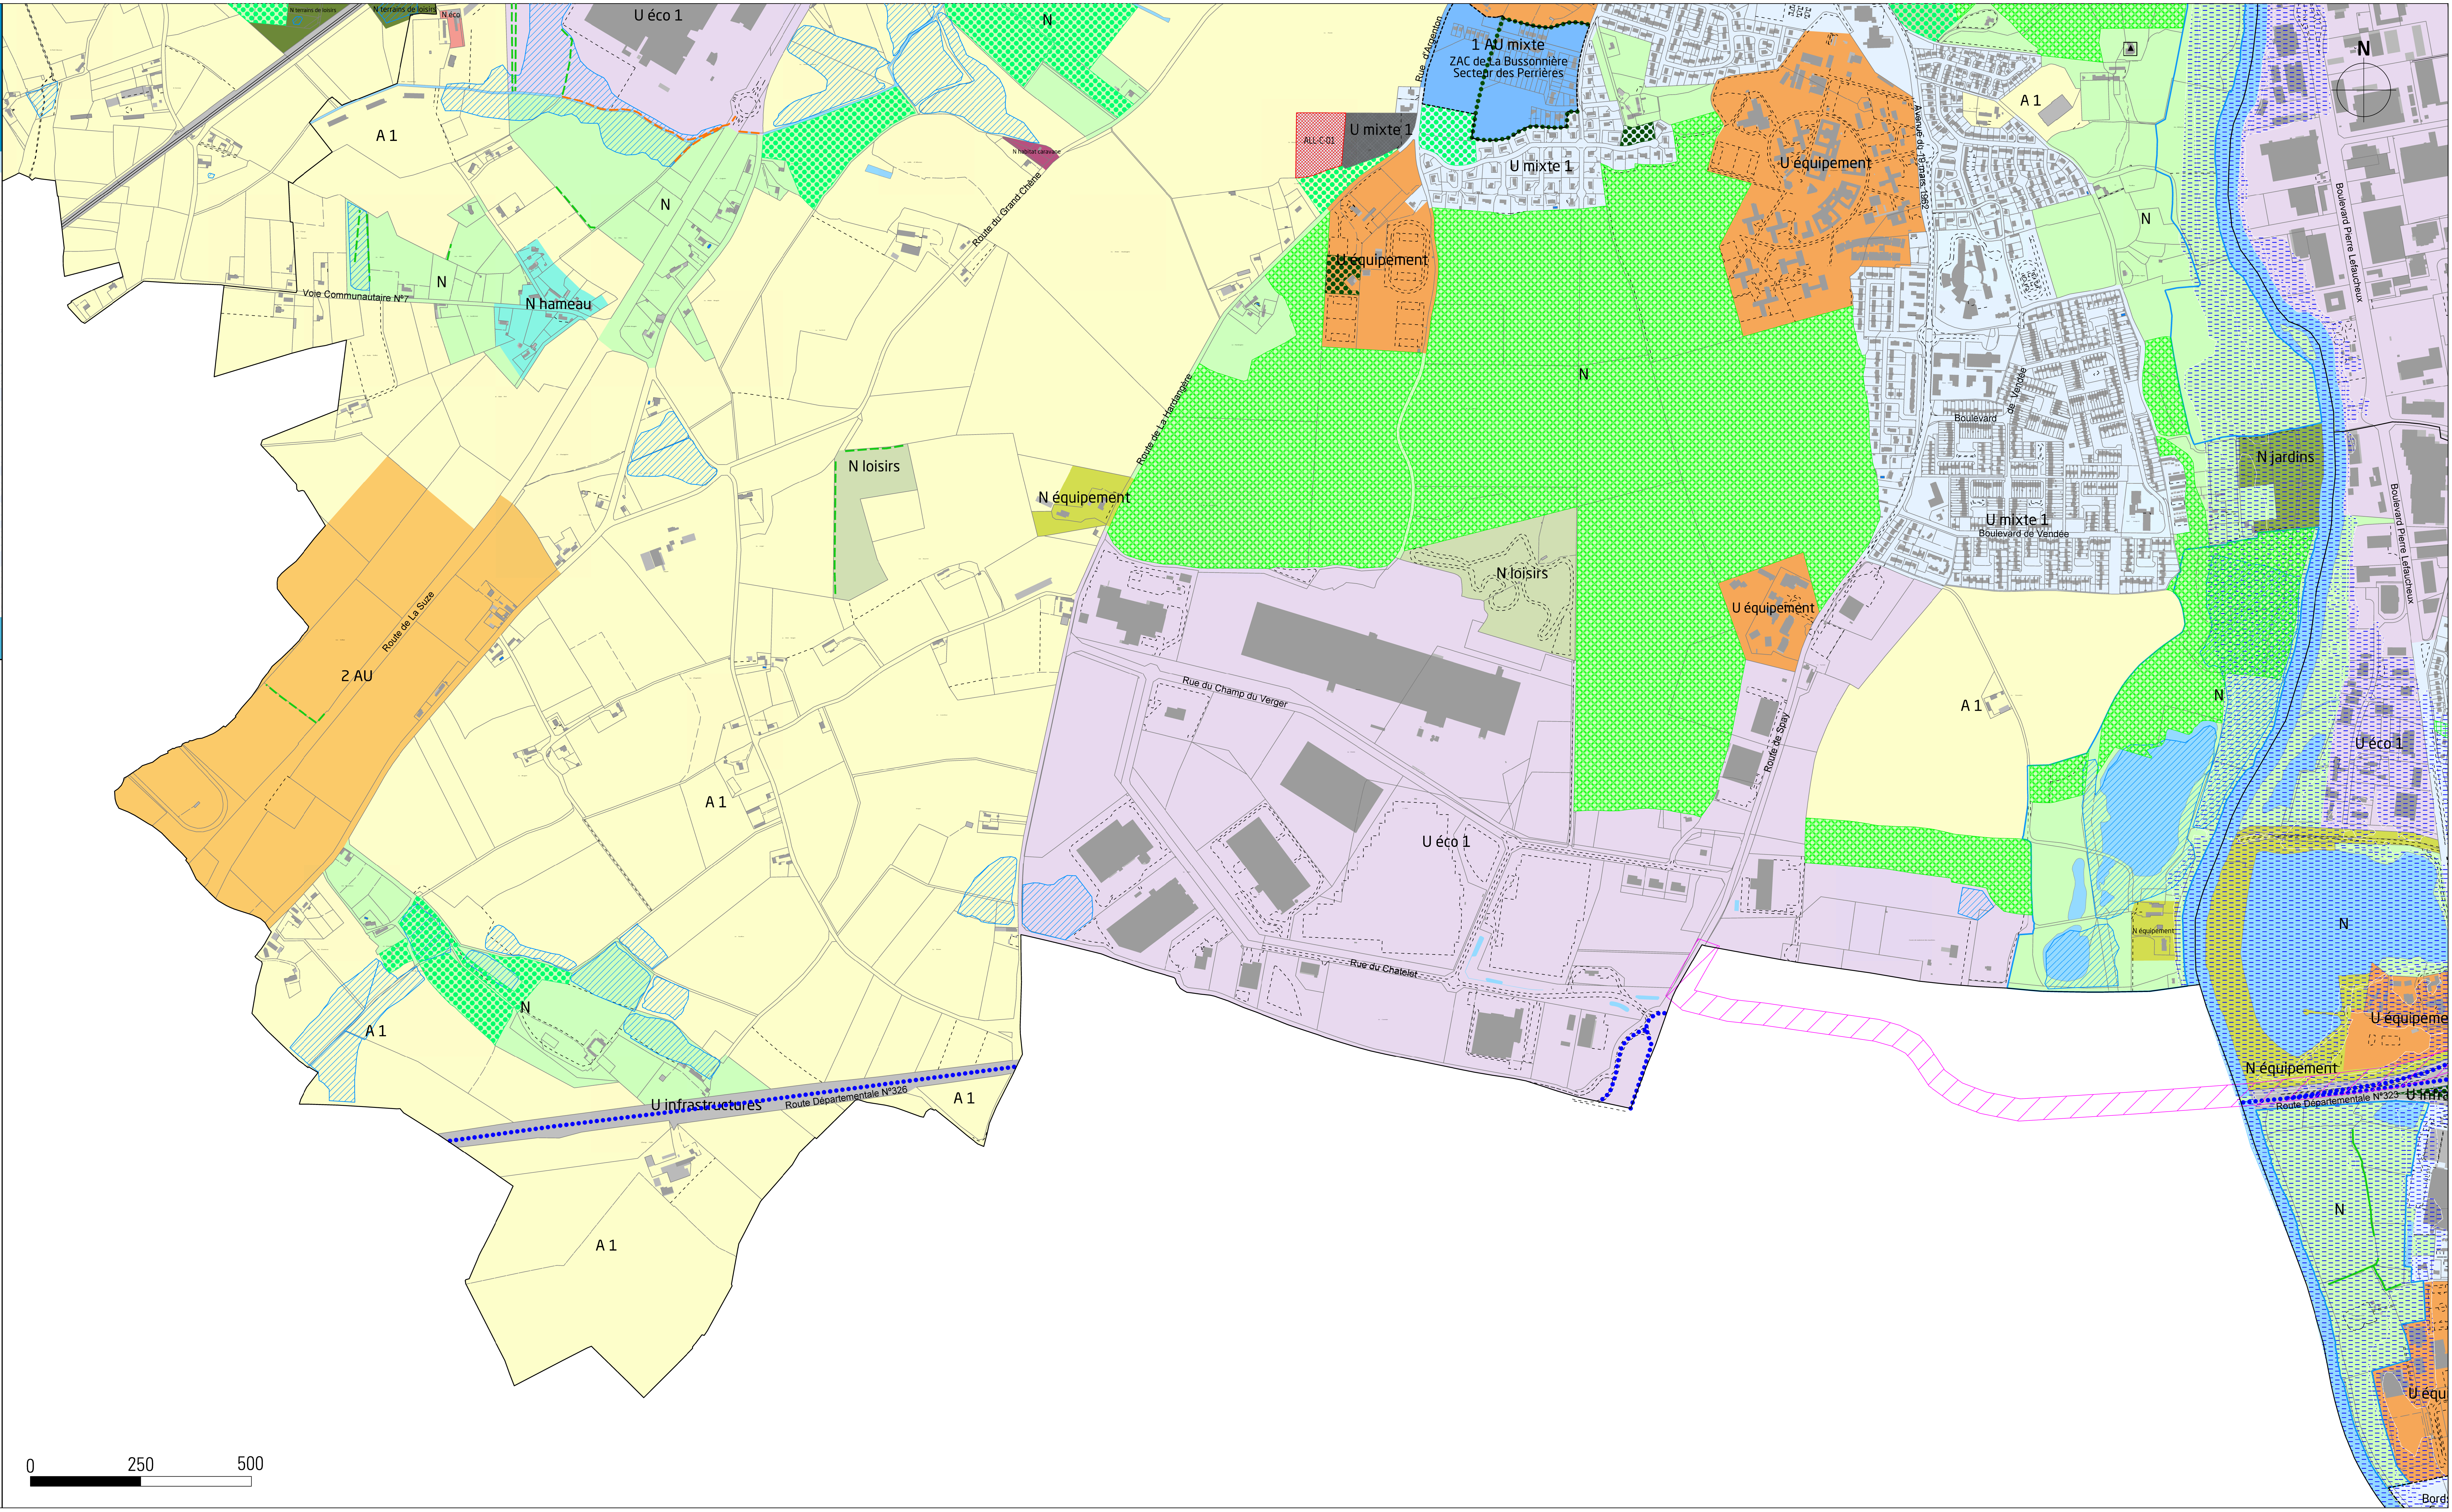

Plan Local d'Urbanisme

LE MANS MÉTROPOLE

- Aigné
- Allonnes
- Arnage
- Champagné
- La Chapelle Saint-Aubin
- Chaufour-Notre-Dame
- Coulaines
- Fay
- Le Mêle-sur-Seine
- Le Mans
- Mulsanne
- Prillé-le-Chétif
- Rouillon
- Ruadun
- Saint-Georges-du-Bois
- Saint-Saturnin
- Sargé-lès-Le-Mans
- Trangé
- Vivry-l'Évêque

MODIFICATION n°2 - Projet

RÈGLEMENT

Pièce n° 12.2 b ► Zonage général ALLONNES SUD

Échelle 1/5000