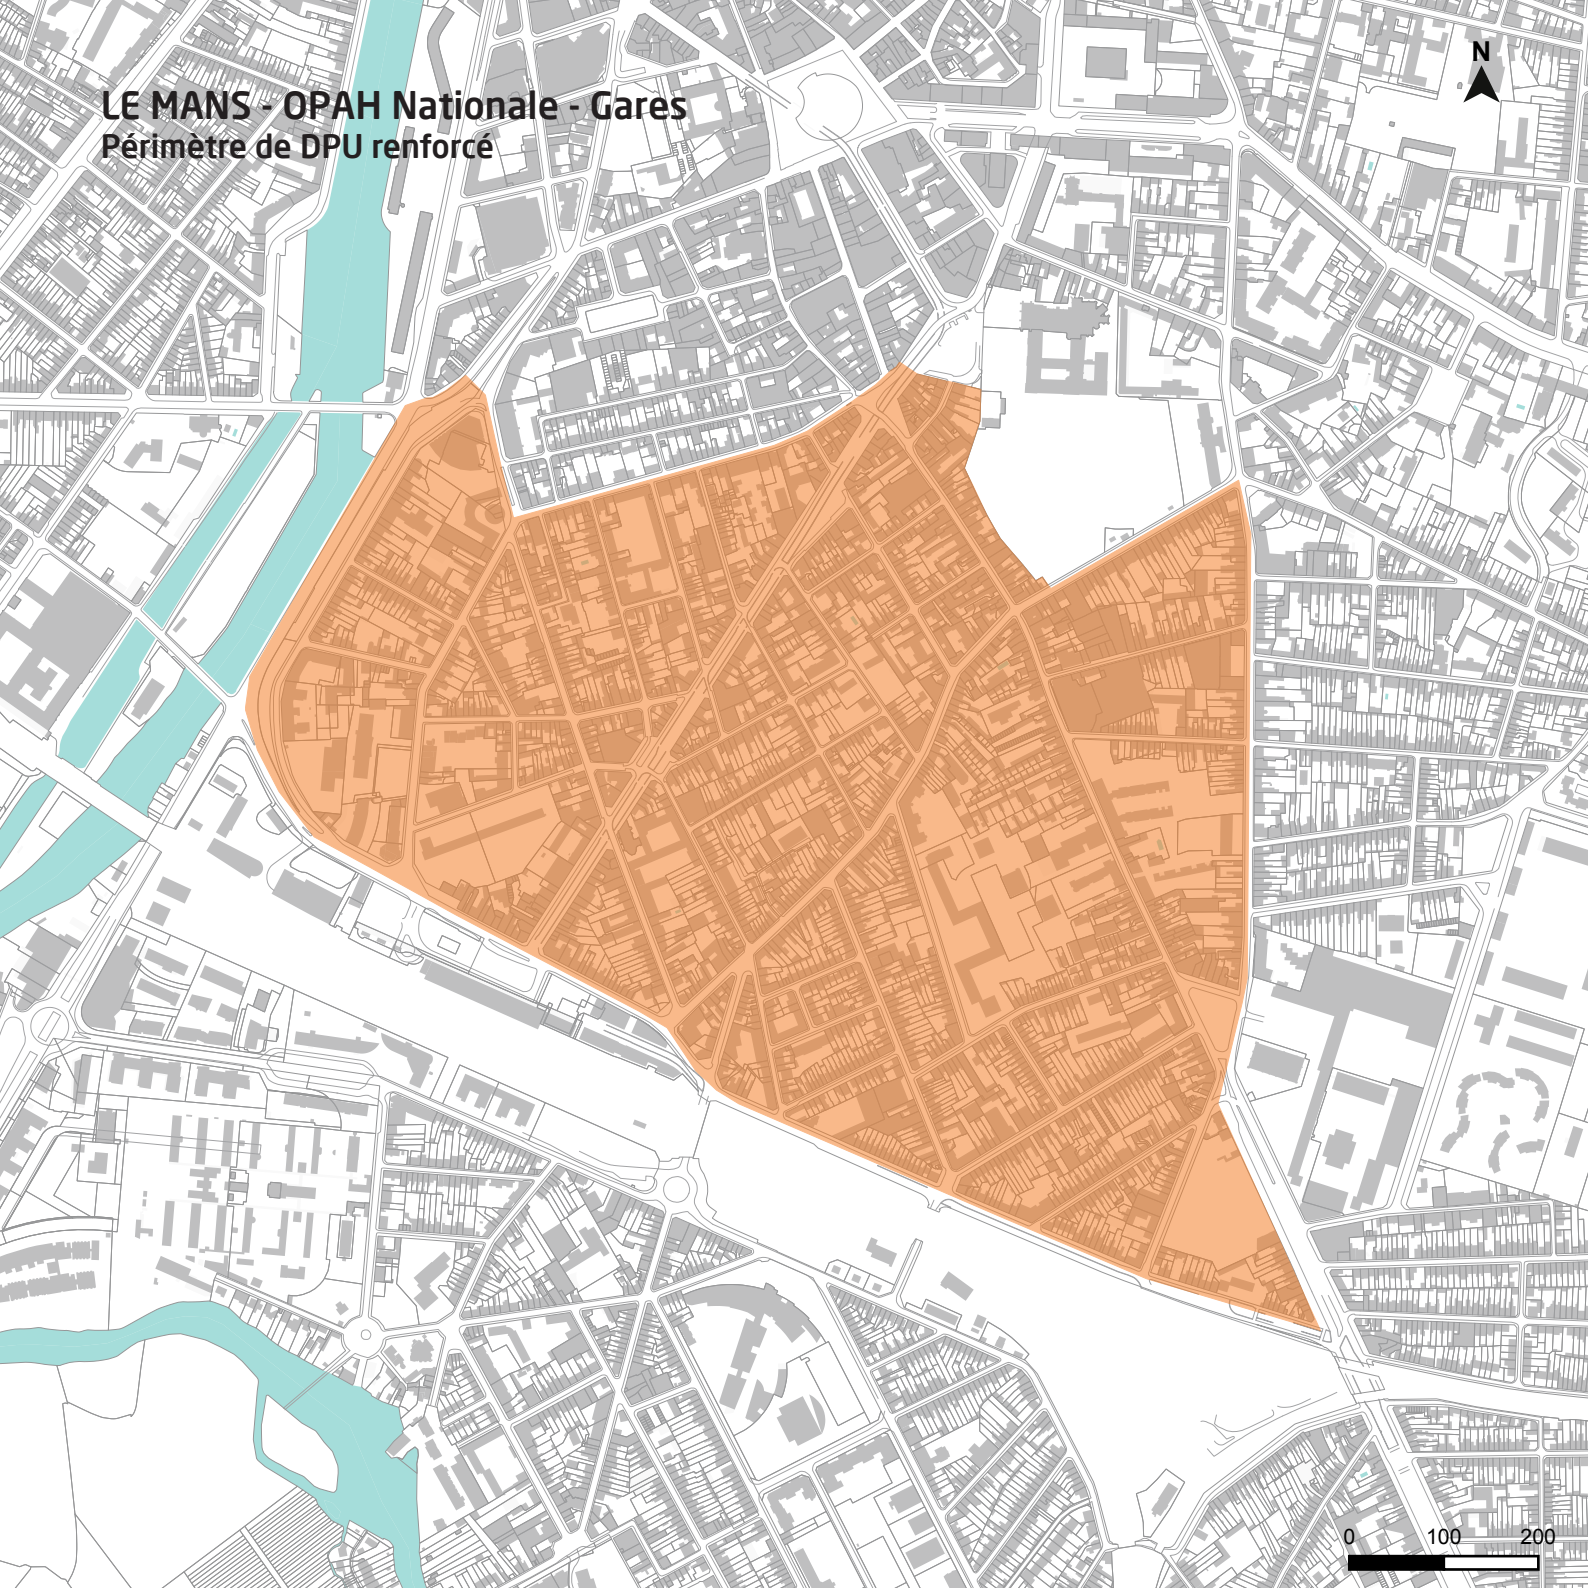

Les plans ci-après délimitent ces périmètres de droit de préemption urbain spécifiques ou renforcés.

ALLONNES - Centre commercial du Mail
Périmètre de DPU renforcé

LE MANS - Centre commercial principal des Sablons

Périmètre de DPU renforcé

LE MANS - Les Halles
Périmètre de DPU renforcé

LE MANS - OPAH Nationale - Gares
Périmètre de DPU renforcé

0 100 200

LE MANS - Place de la République
Périmètre de DPU sur les fonds artisanaux,
les fonds de commerce et les baux commerciaux

LE MANS
Périmètre de DPU renforcé lié au PPRT

ARNAGE -
Périmètre de DPU renforcé liée au PPRT