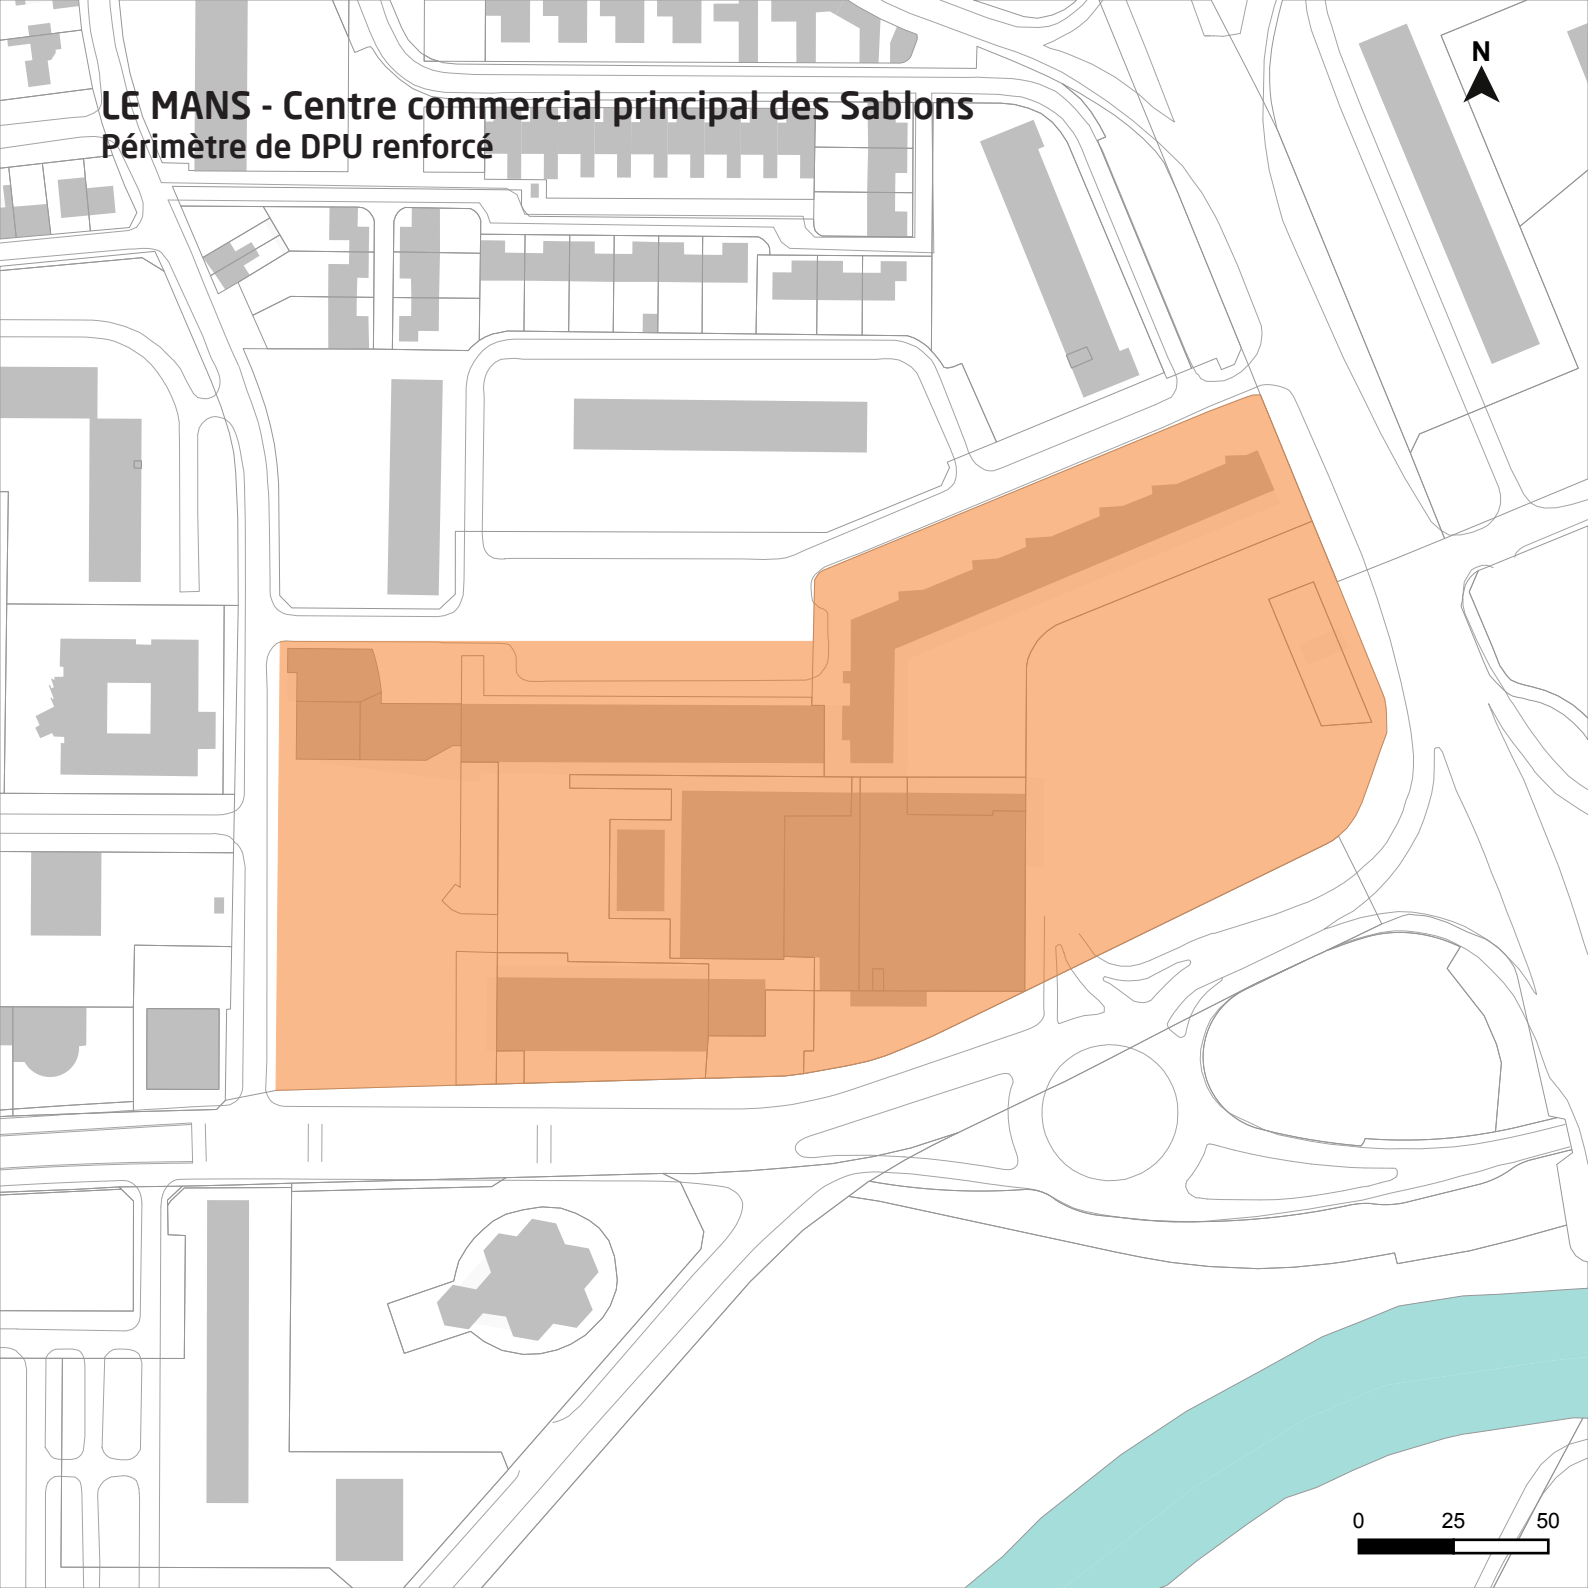

LE MANS - Centre commercial principal des Sablons

Périmètre de DPU renforcé