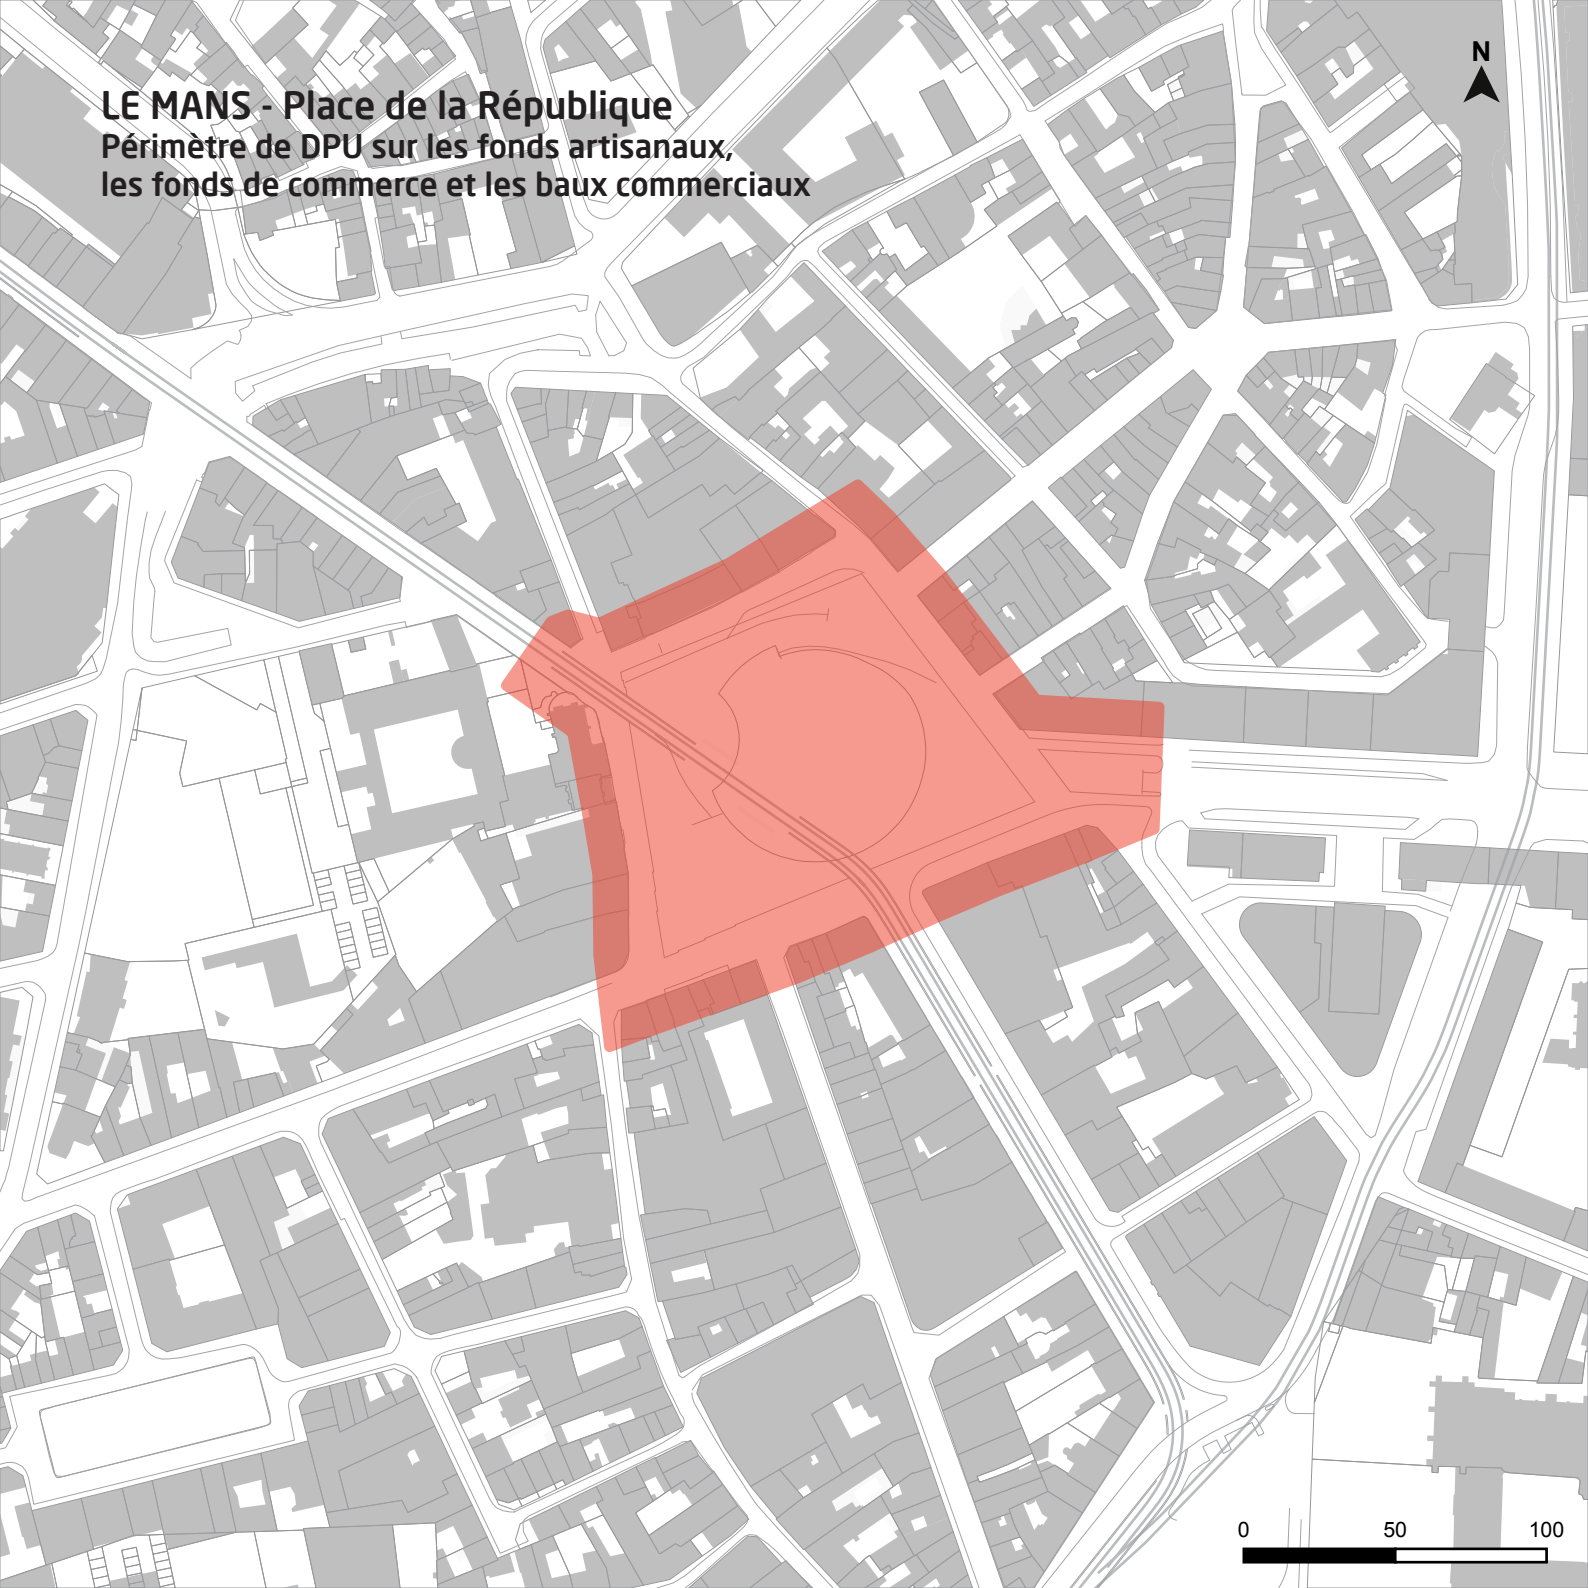

Les plans ci-après délimitent ces périmètres de droit de préemption urbain spécifiques ou renforcés.

ALLONNES - Centre commercial du Mail
Périmètre de DPU renforcé

LE MANS - Centre commercial principal des Sablons

Périmètre de DPU renforcé

LE MANS - Les Halles
Périmètre de DPU renforcé

LE MANS - OPAH Nationale - Gares
Périmètre de DPU renforcé

0 100 200

LE MANS - Place de la République
Périmètre de DPU sur les fonds artisanaux,
les fonds de commerce et les baux commerciaux

LE MANS
Périmètre de DPU renforcé lié au PPRT

ARNAGE -
Périmètre de DPU renforcé liée au PPRT