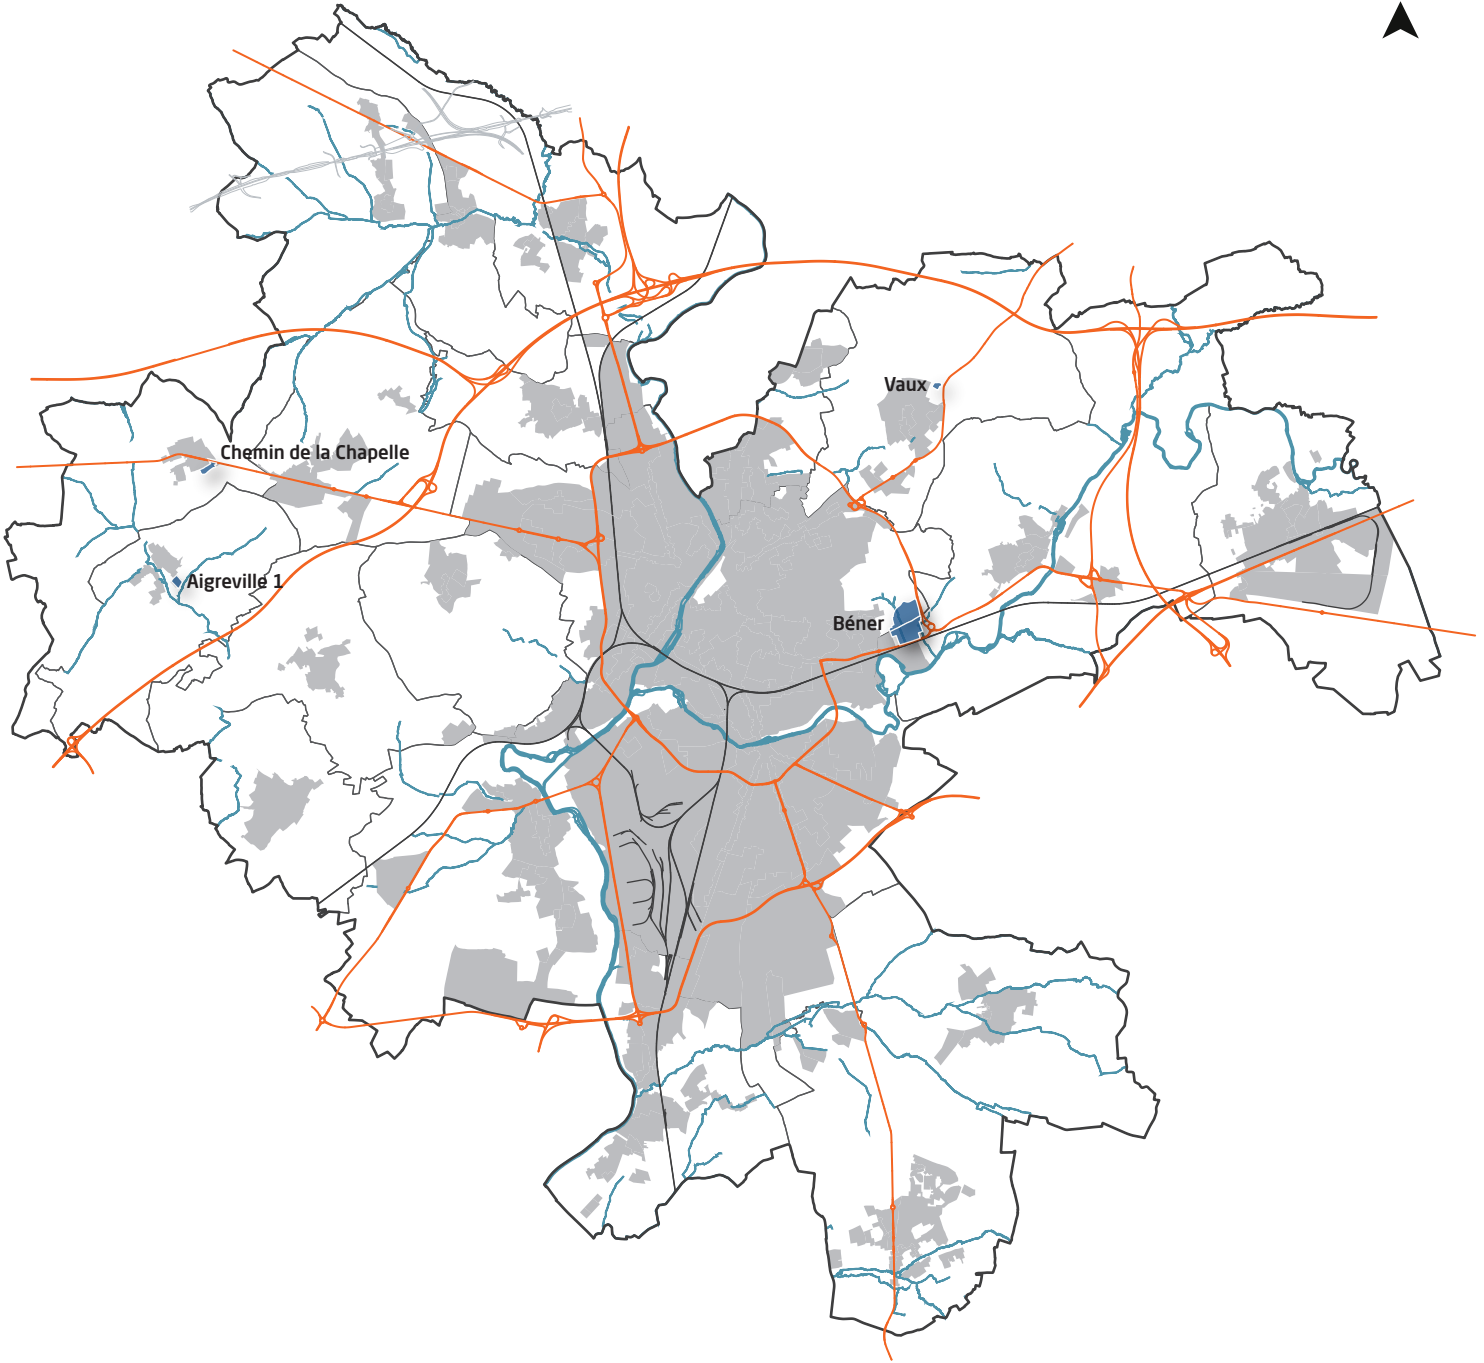

Plan Local d'Urbanisme

LE MANS MÉTROPOLE

Aigné
Allonnes
Arnage
Champagné
La Chapelle Saint-Aubin
Chaufour-Notre-Dame
Coulaines
Fay
La Milesse
Le Mans
Mulsanne
Pruillé-le-Chétif
Rouillon
Ruaudin
Saint-Georges-du-Bois
Saint-Saturnin
Sargé-lès-Le Mans
Trangé
Yvré l'Évêque

Modification n°2 - PROJET

ANNEXES

Pièce n° 24.6

**► Périmètres des Projets Urbains
Partenariaux**

FAY

**Projet Urbain Partenarial
Aigreville 1
Créé le 23 Juillet 2017**

Sargé-les-Le-Mans

Projet Urbain Partenarial
Vaux

0 25 50

Le Mans - Yvré l'Évêque

Projet Urbain Partenarial
Béner

Chaufour-Notre-Dame

Projet Urbain Partenarial
Chemin de la Chapelle
Créé le 29 septembre 2022