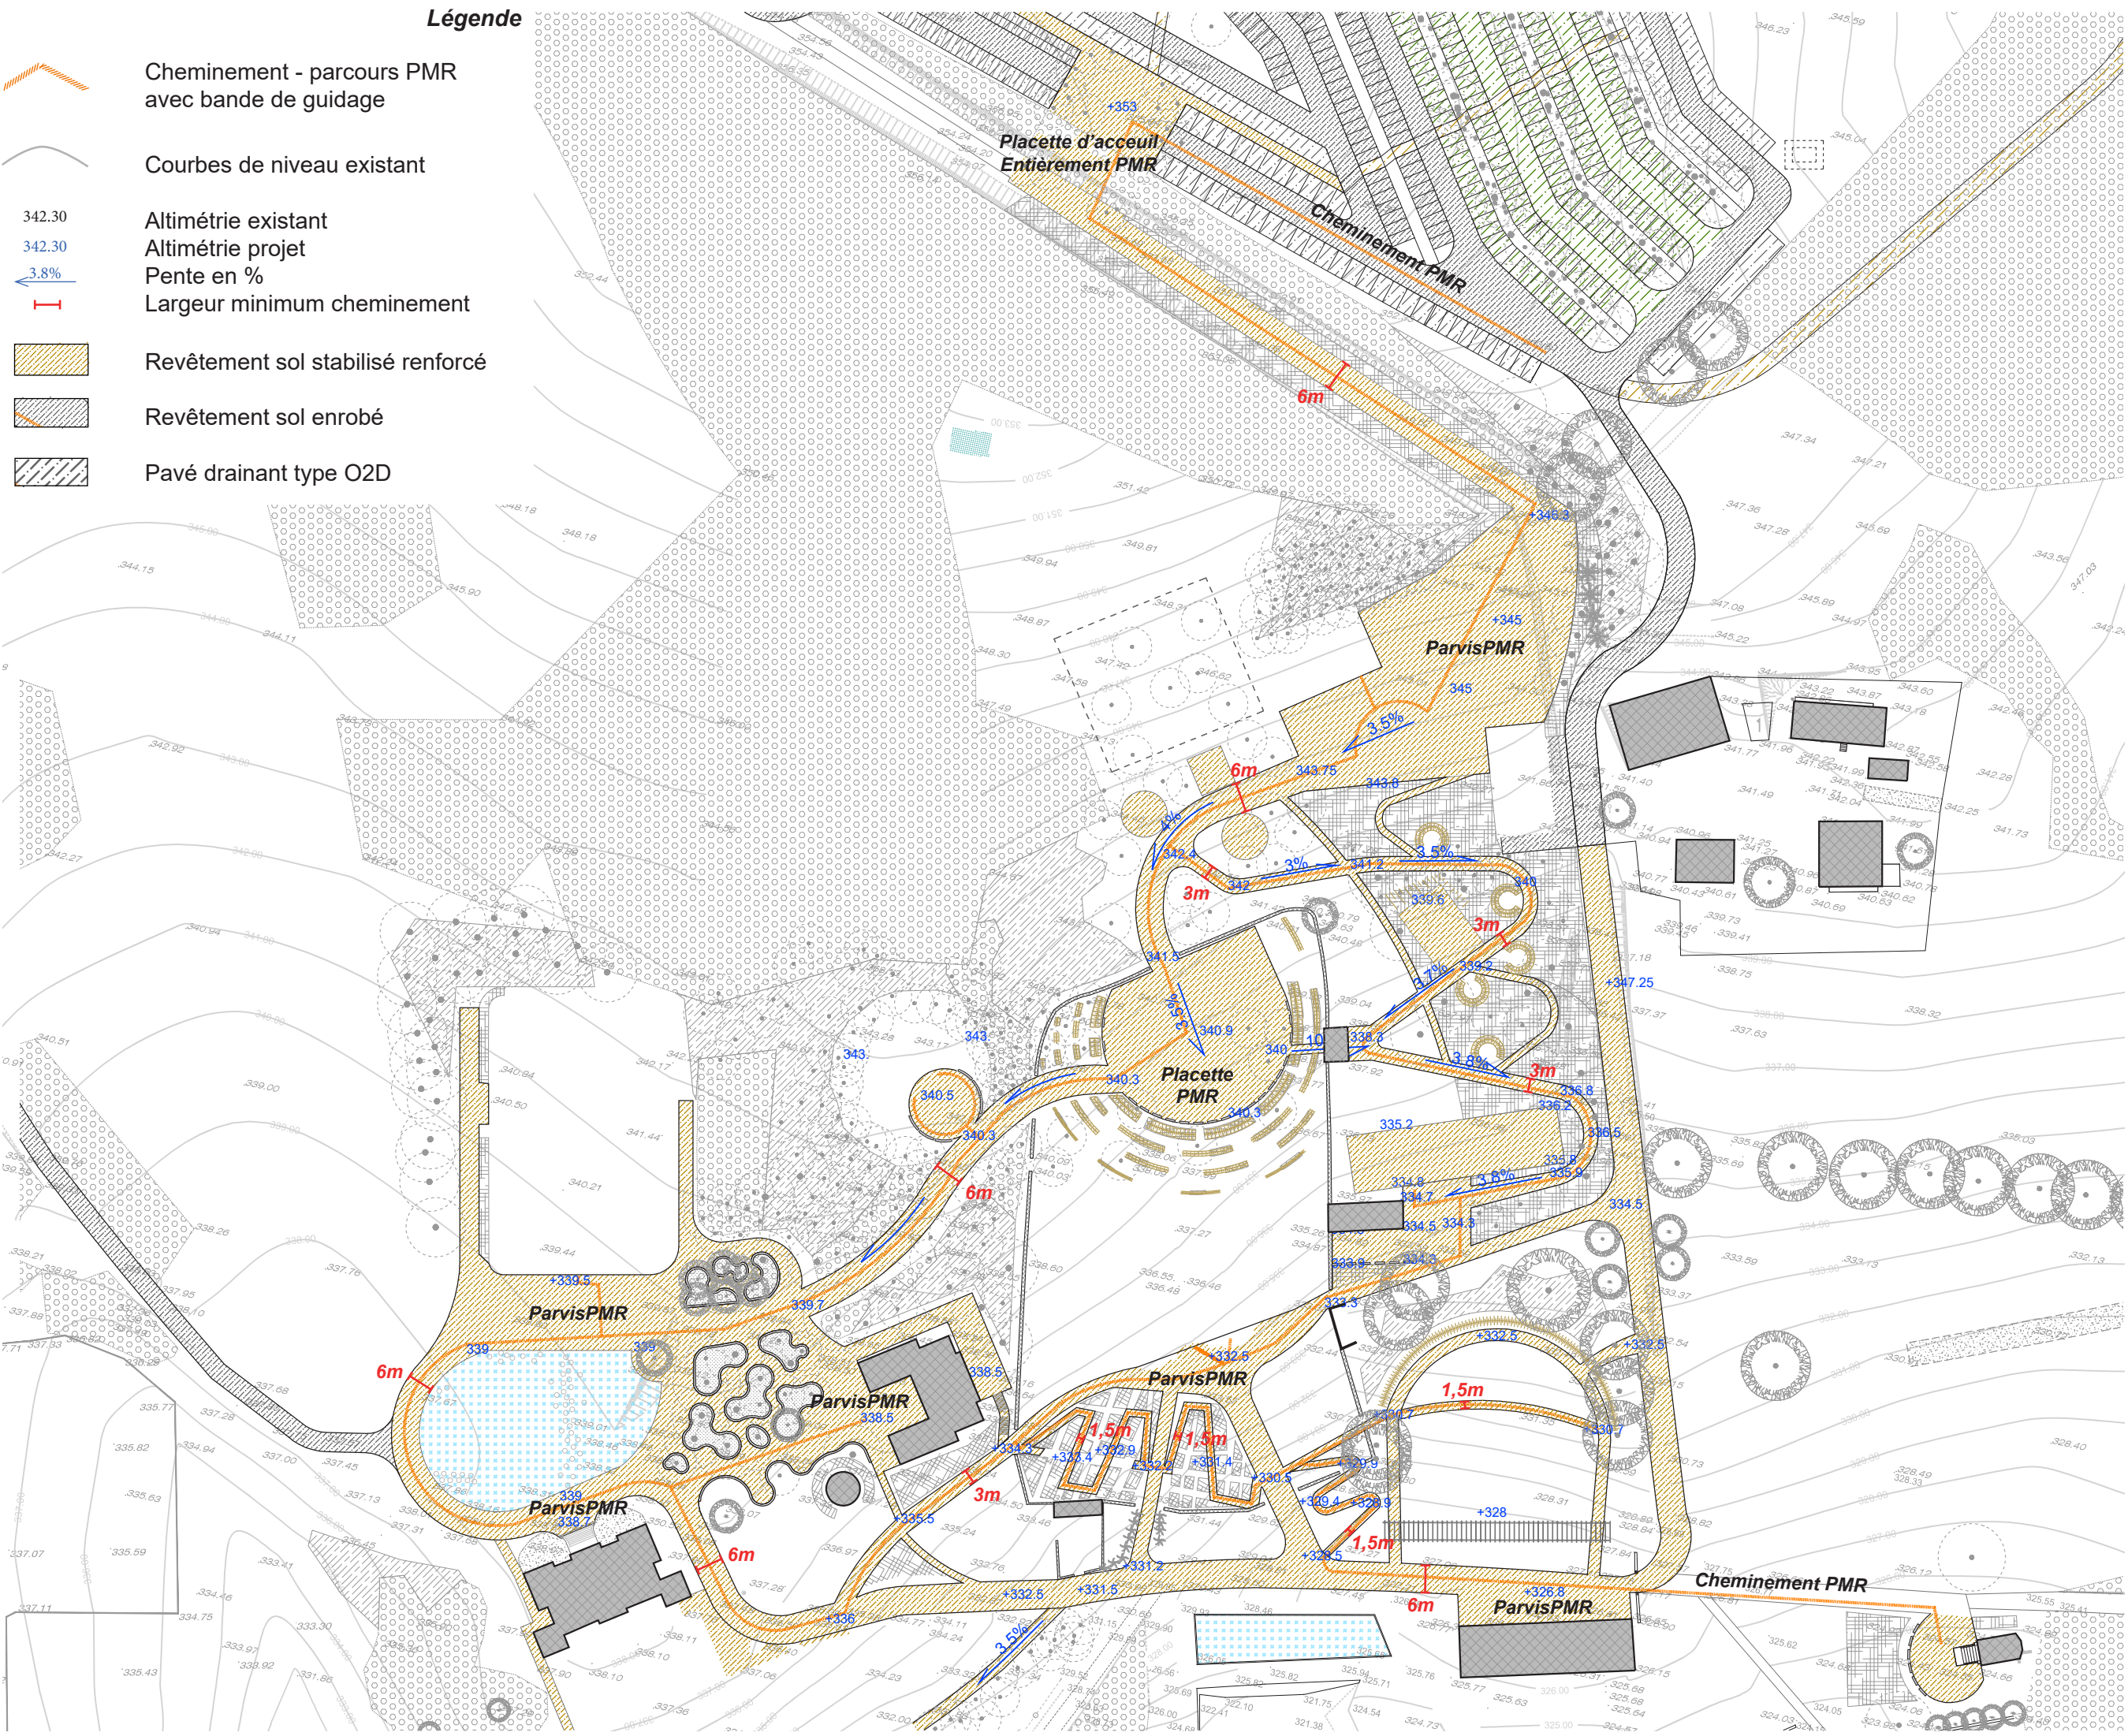

# Légende

- Cheminement - parcours PMR avec bande de guidage
- Courbes de niveau existant
- Altimétrie existant
- Altimétrie projet
- Pente en %
- Largeur minimum cheminement
- Revêtement sol stabilisé renforcé
- Revêtement sol enrobé
- Pavé drainant type O2D

## PERMIS D'AMENAGER

**CREATION DU PARC D'ATTRAICTIONS A EMOTIONS MUSICALES MELOFOLIA**

**PLAN**  
- PA50 - ERP 7a  
Plan de masse accessibilité

**ECHELLE**  
-

**DATE**  
- Déc. 2022

**MODIFICATION**  
-

**MAITRISE D'OUVRAGE**  
DREAMGEST FRANCE  
5, Place du Marché  
87500 Saint-Yrieix-La-Perche

**MAITRISE D'OEUVRE**  
Architecte mandataire:  
CoCo Architecture  
Paysagiste: APP Dodeman  
BET: Odetec  
Conception parcs à thèmes:  
Sites & Cie  
Economie: Delomenie  
Acousticien: AcousticA  
Eclairagiste: Wonderfulight  
Environnement: Nobatek