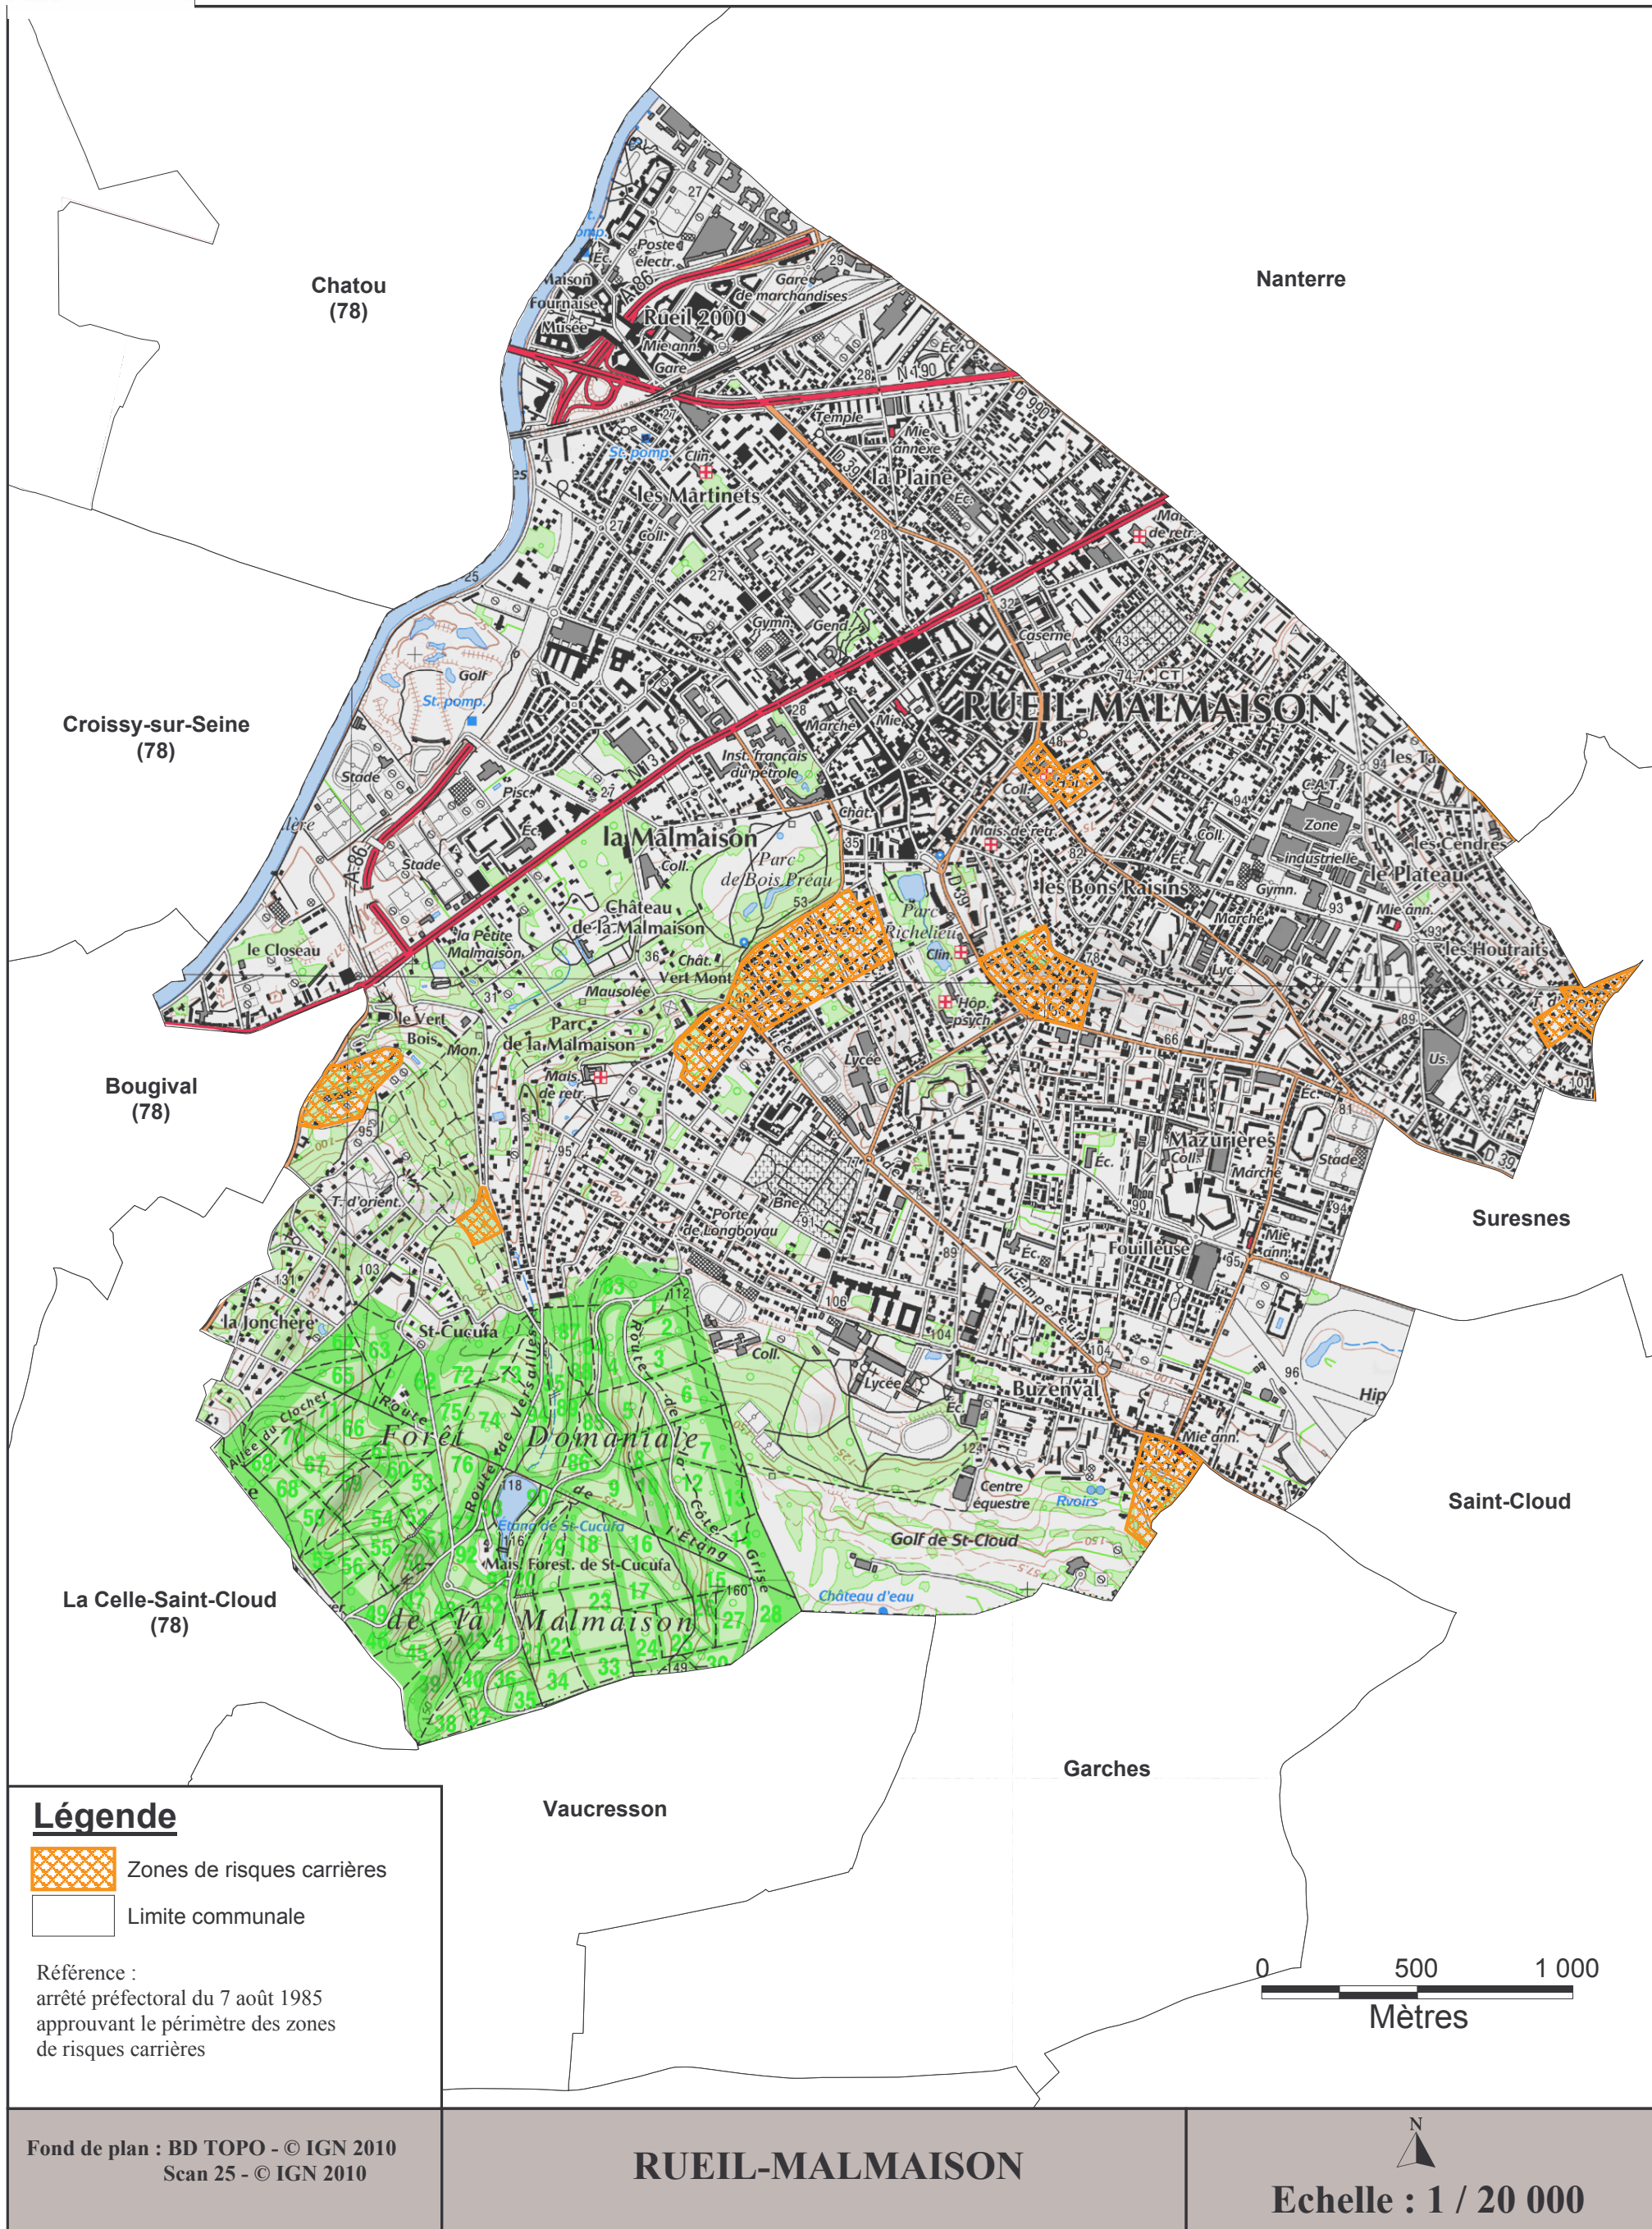

Périmètre des zones de risques carrières ayant valeur de Plan de Prévention du Risque

Légende

-  Zones de risques carrières
-  Limite communale

Référence :
arrêté préfectoral du 7 août 1985
approuvant le périmètre des zones
de risques carrières