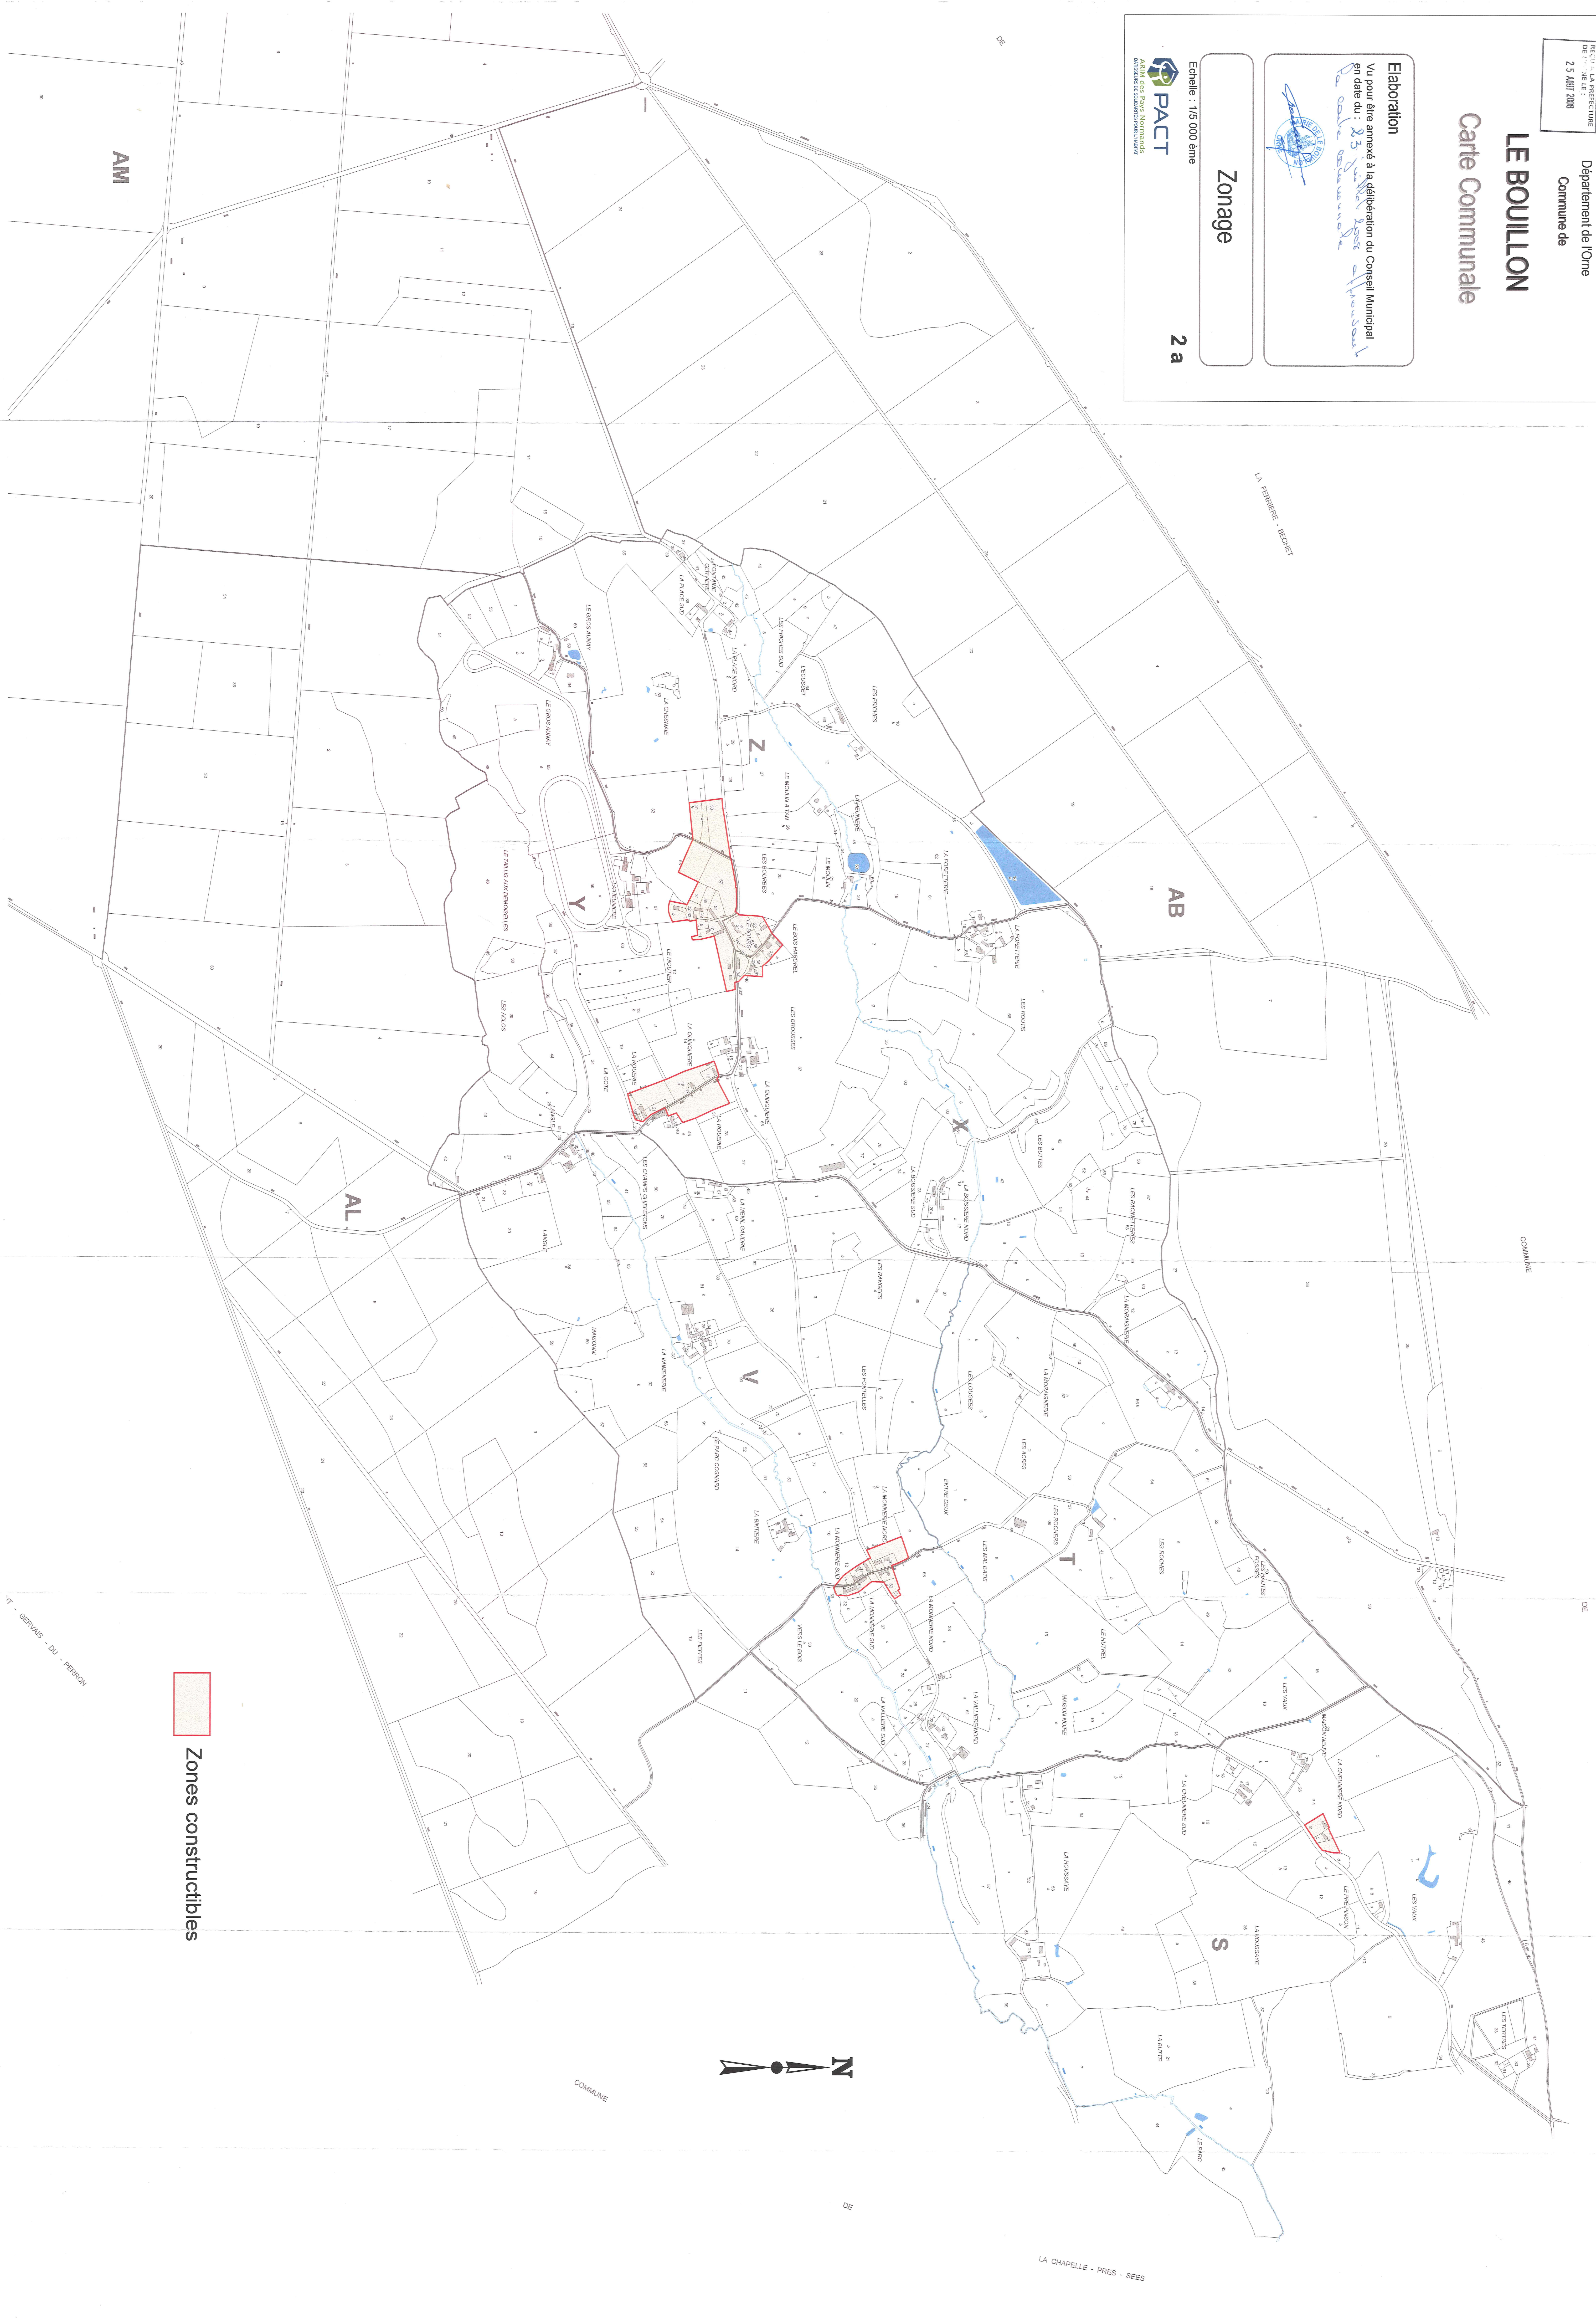

# LE BOULLION

## Carte Communale

Elaboration  
Vu pour être annexé à la délibération du Conseil Municipal  
en date du 23 juillet 2008  
*Carole Rousseau*  
Maire

Zonage

2 a

Echelle : 1/5 000 ème

 Zones constructibles