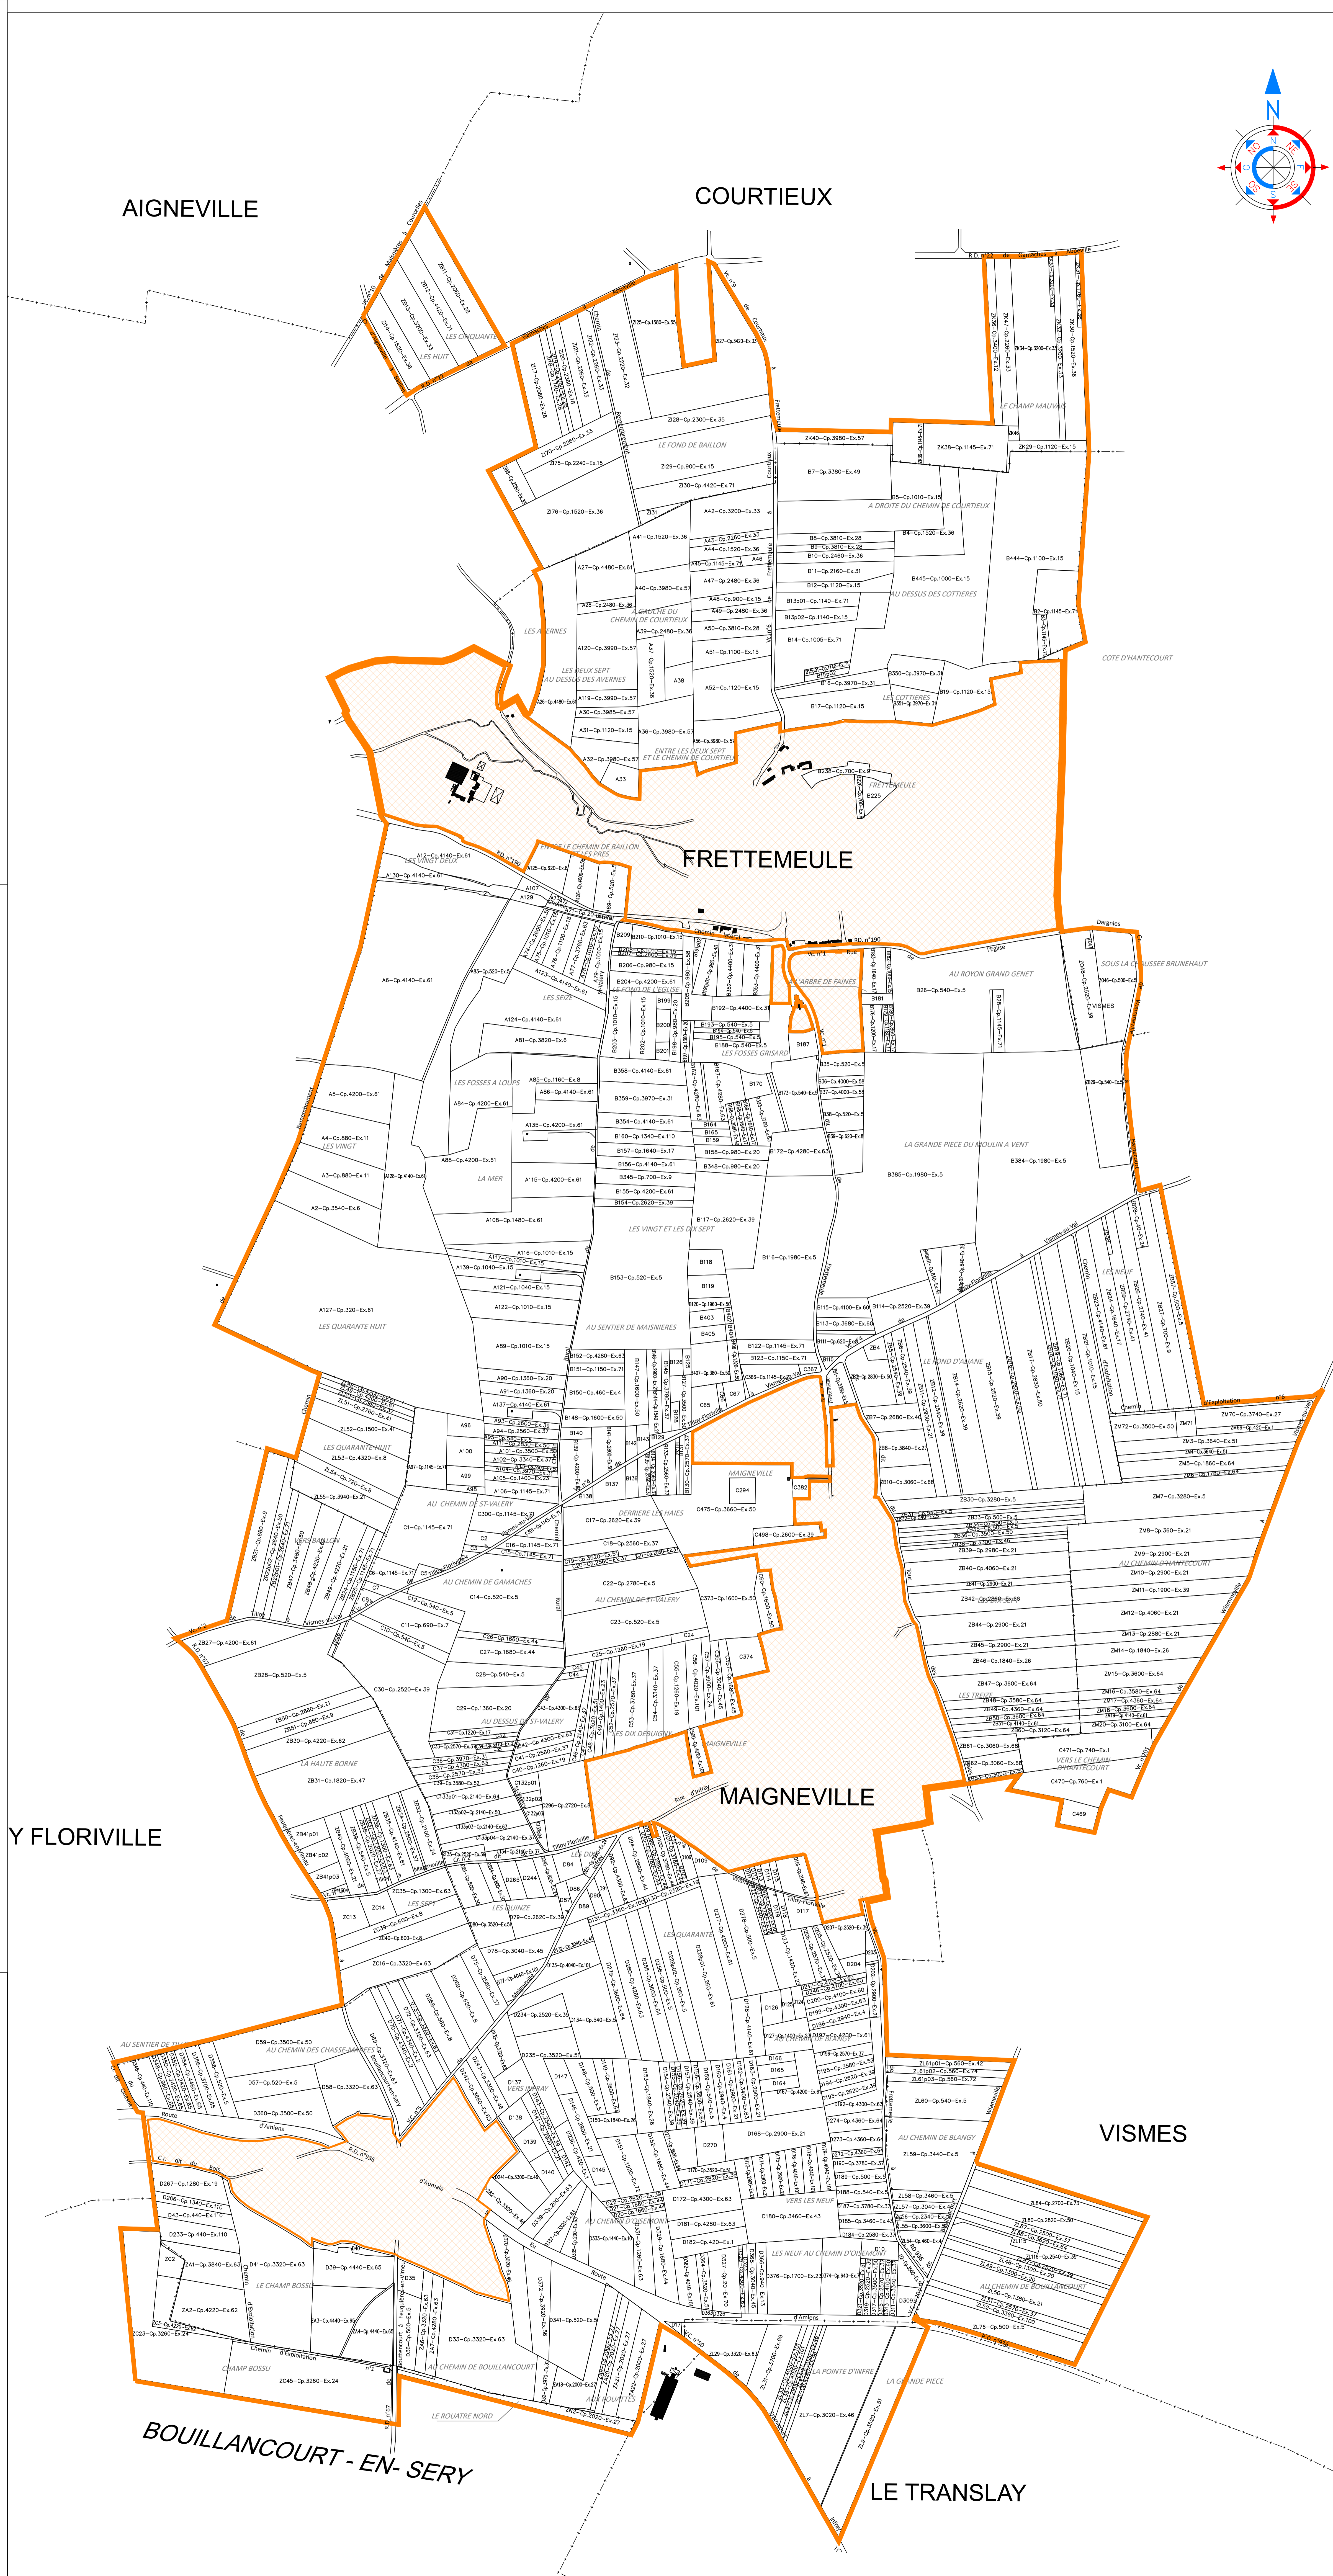

AIGNEVILLE

COURTIEUX

CONSEIL DEPARTEMENTAL DE LA SOMME

DIRECTION DU DEVELOPPEMENT
ECONOMIQUE ET DE L'EMPLOI

AMENAGEMENT FONCIER, AGRICOLE, FORESTIER
et ENVIRONNEMENTAL
sur la commune de FRETTEMEULE
avec extensions sur les communes de :
BOUILLANCOURT-EN-SERY, LE TRANSLAY,
MAISNIERES, TILLOY-FLORVILLE et VISMES

- Périimètre de l'aménagement Foncier Agricole et Forestier
- Exclu du Périimètre
- Limite de commune

PLAN AVANT AMENAGEMENT
FONCIER

ECHELLE : 1/5000