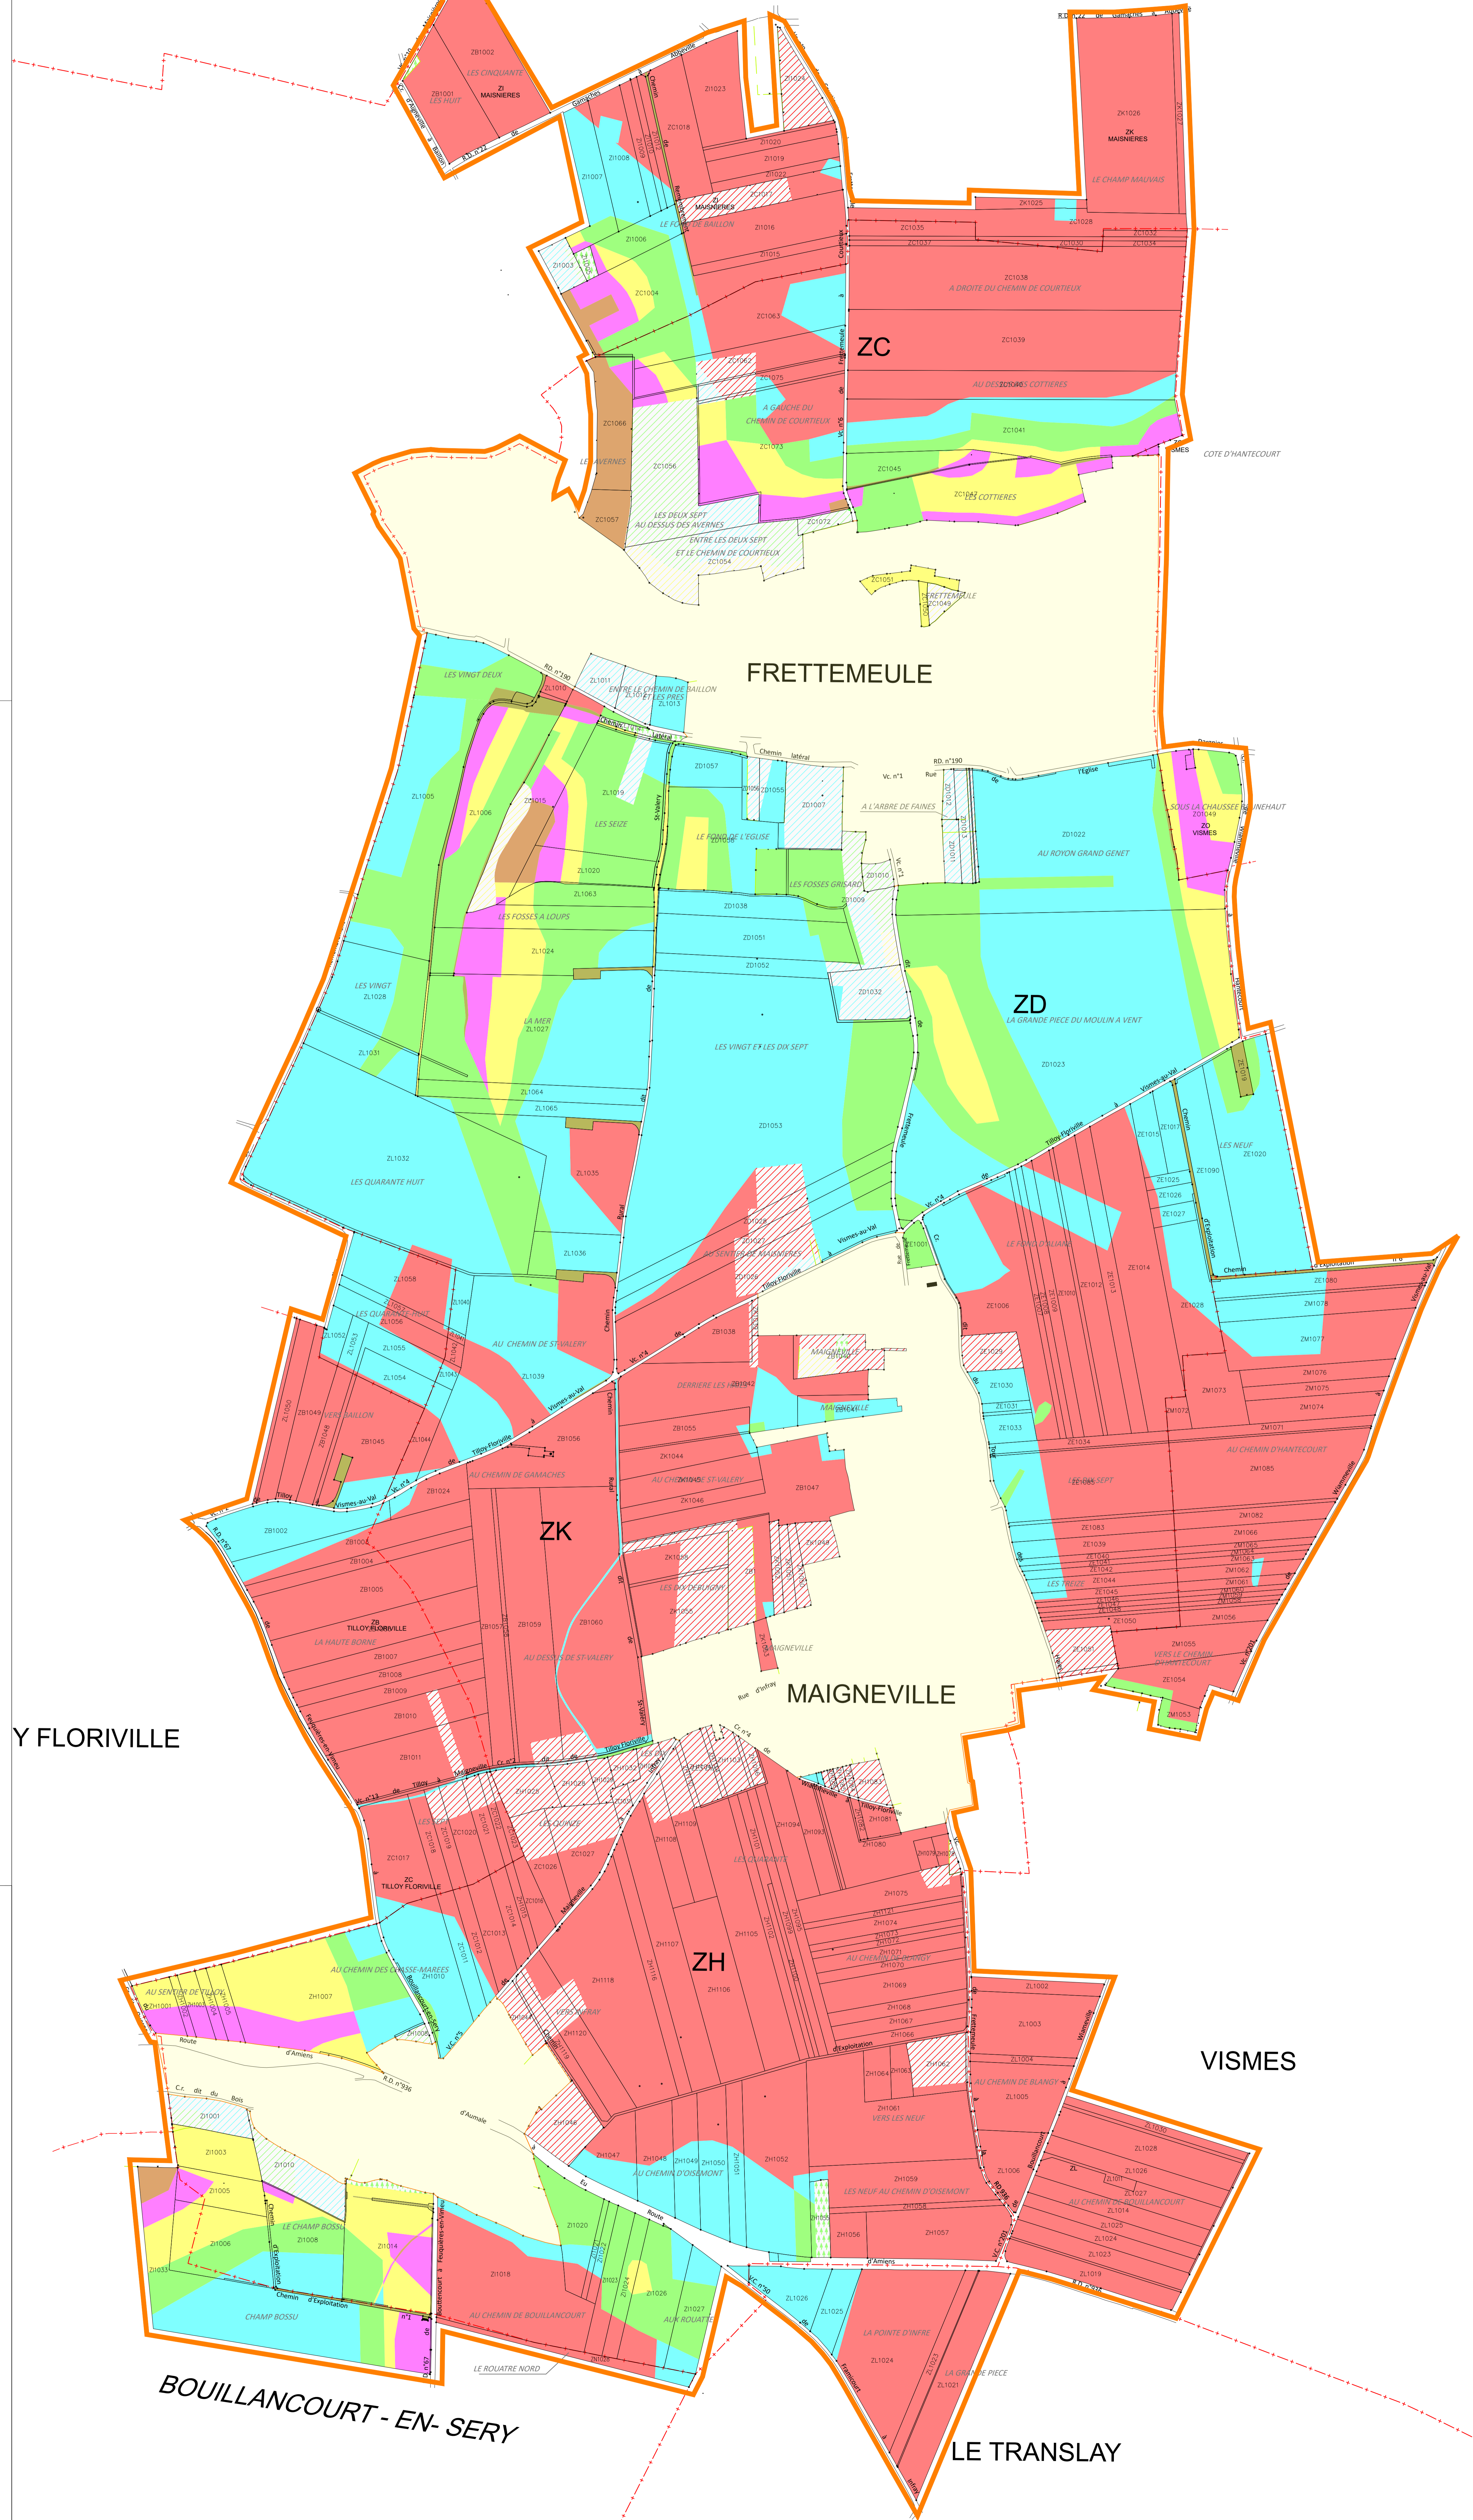

AIGNEVILLE

COURTIEUX

LEGENDE

- T1 - 10000 Points/Ha
- T2 - 9800 Points/Ha
- T3 - 9000 Points/Ha
- T4 - 7800 Points/Ha
- T5 - 7000 Points/Ha
- T6 - 5000 Points/Ha
- T7 - 100 Points/Ha
- P1 - 9800 Points/Ha
- P2 - 9400 Points/Ha
- P3 - 6800 Points/Ha
- P4 - 3500 Points/Ha
- B - 100 Points/Ha

CONSEIL DEPARTEMENTAL DE LA SOMME

DIRECTION DU DEVELOPPEMENT
ECONOMIQUE ET DE L'EMPLOI

AMENAGEMENT FONCIER, AGRICOLE, FORESTIER
et ENVIRONNEMENTAL
sur la commune de FRETTEMEULE
avec extensions sur les communes de :
BOUILLANCOURT-EN-SERY, LE TRANSLAY,
MAISNIERES, TILLOY-FLORVILLE et VISMES

- Périmètre de l'aménagement
  Foncier Agricole et Forestier
- Exclu du Périmètre
- Limite de commune

PLAN DU CLASSEMENT PROJET

ECHELLE : 1/5000