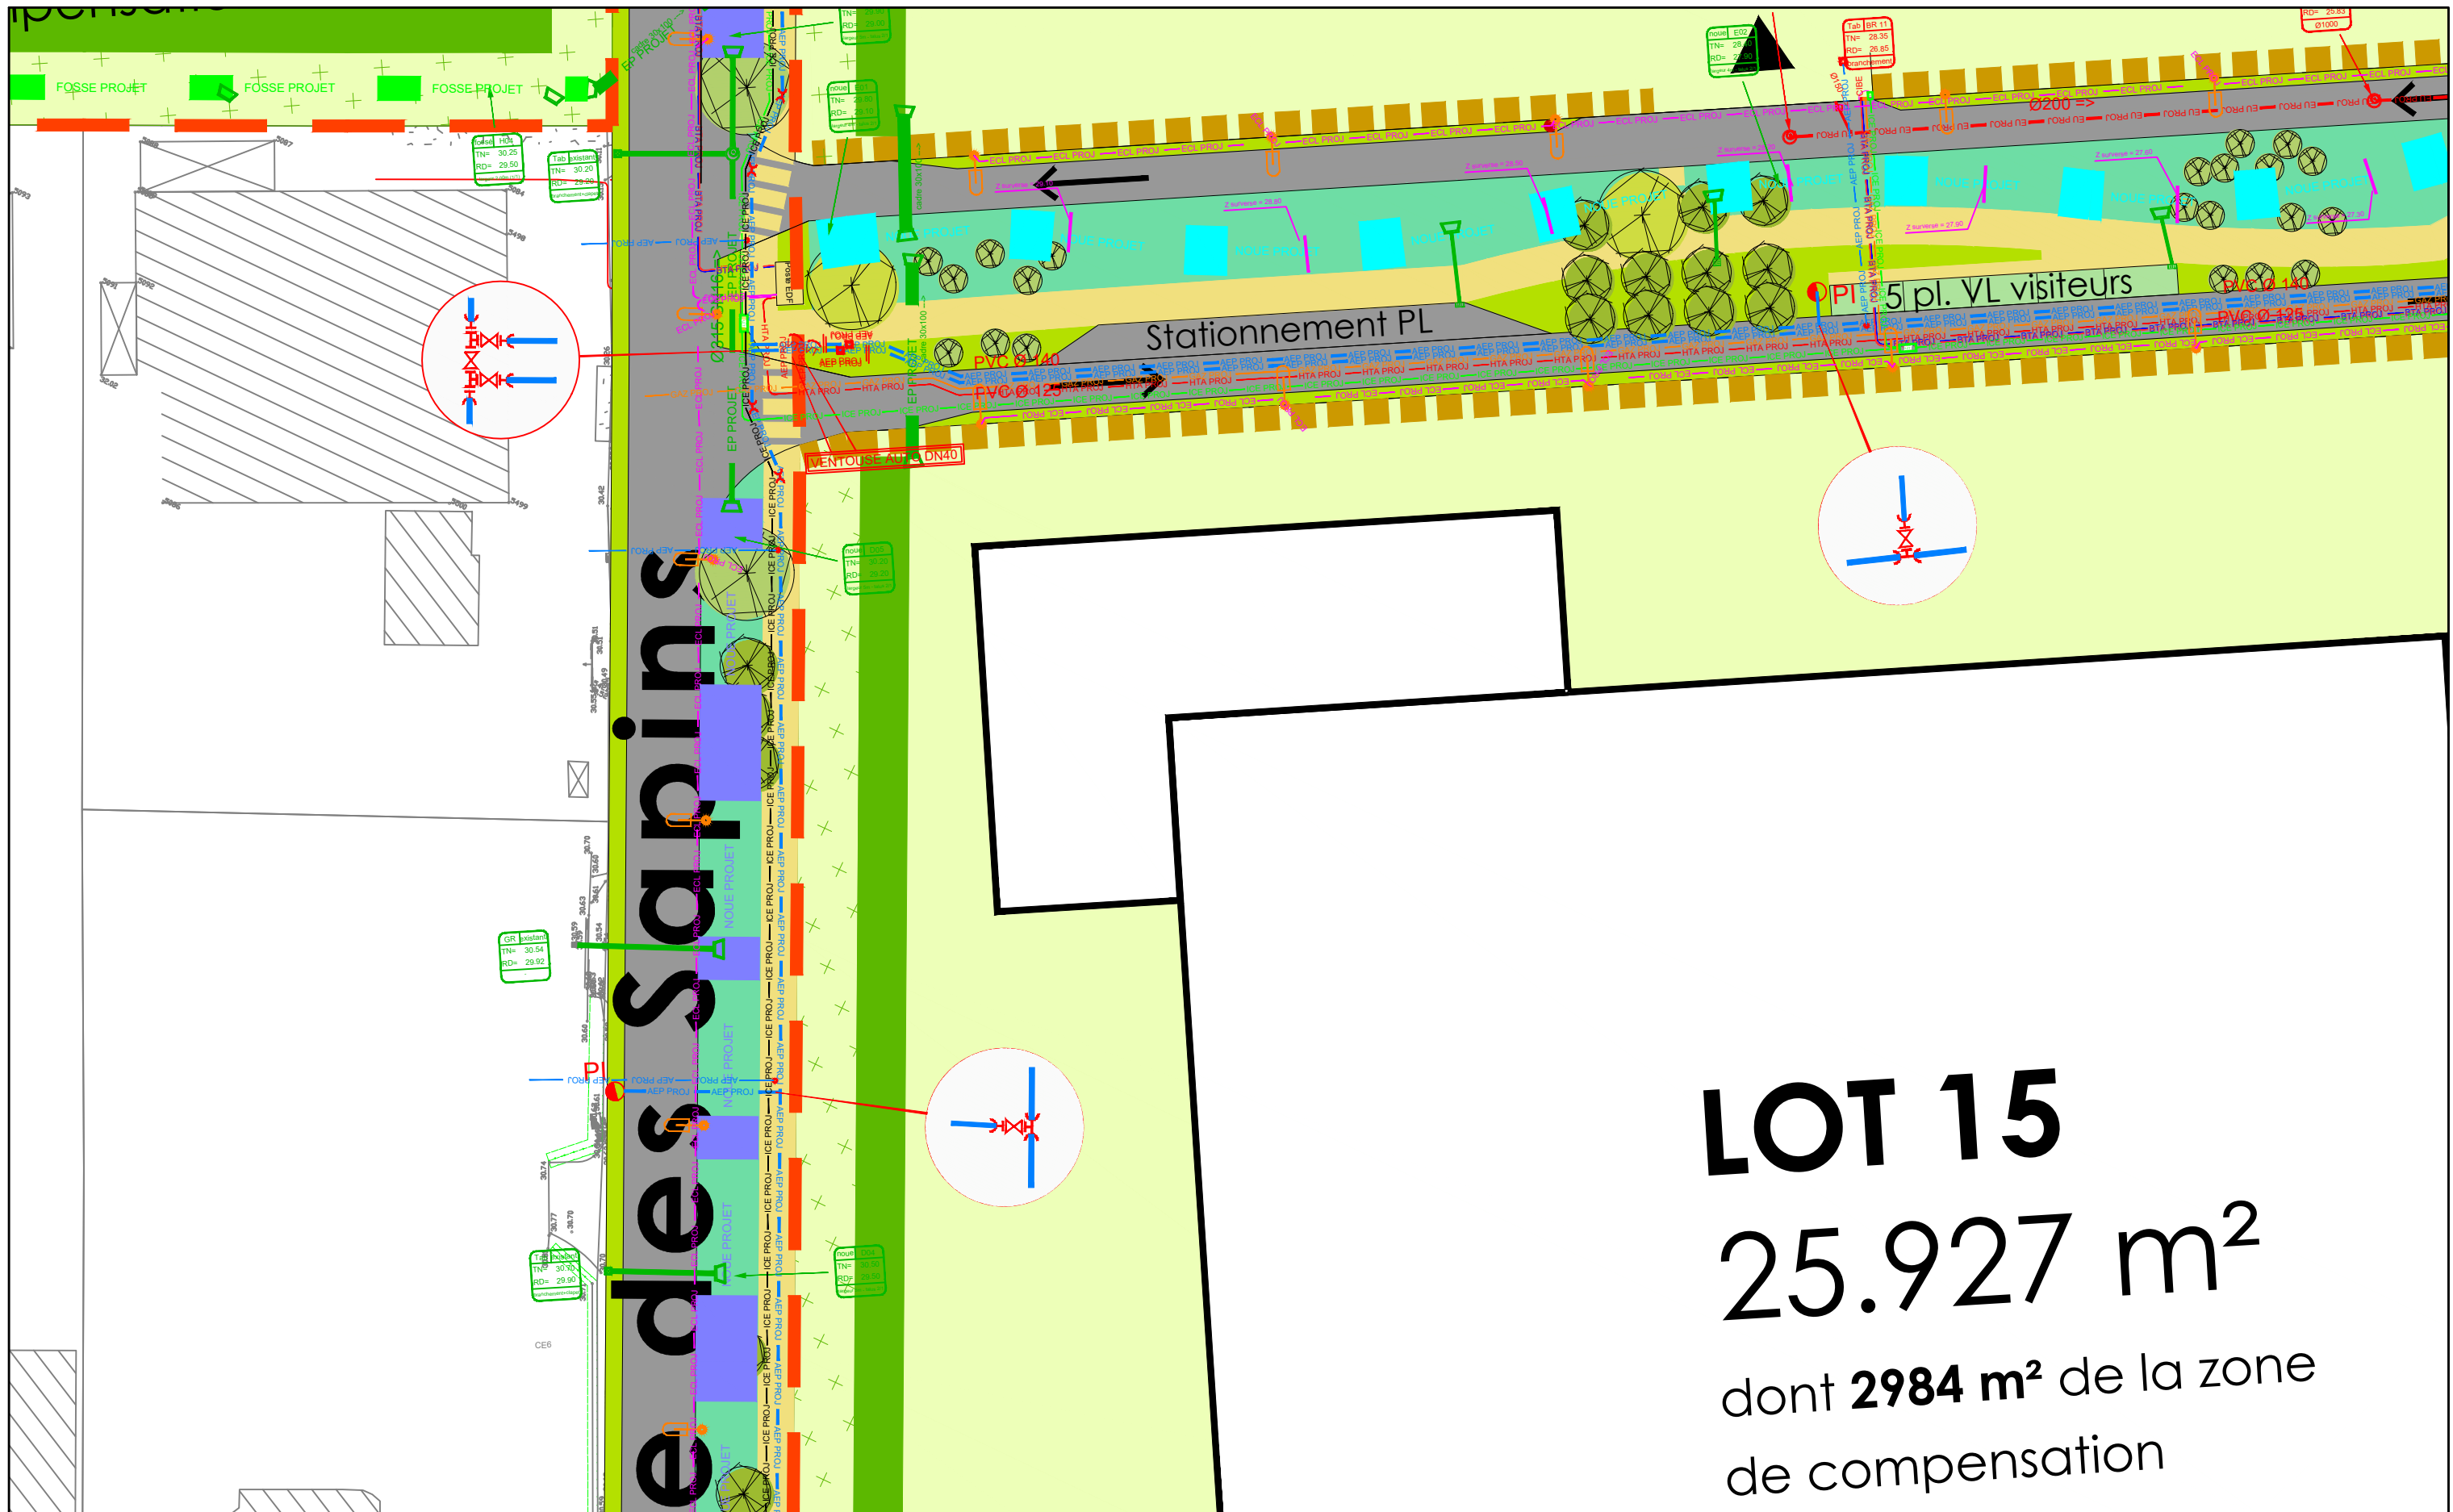

LOT 8  
8.165 m<sup>2</sup>  
dont 565 m<sup>2</sup> de la zone  
de compensation

LOT 9  
4.442 m<sup>2</sup>  
dont 1156 m<sup>2</sup> de la zone  
de compensation

Belle étoile - Avant-Projet  
Commune de Carquefou

Plan des réseaux projetés  
Planche 05/24

3  
5 m<sup>2</sup>

m<sup>2</sup> de la zone  
ensation

9  
42 m<sup>2</sup>

56 m<sup>2</sup> de la zone  
mpensation

**LOT 11**

**9.549 m<sup>2</sup>**

dont **1636 m<sup>2</sup>** de la zone  
compensation

**LOT 12**

**12.030 m<sup>2</sup>**

dont **1947 m<sup>2</sup>** de la zone  
de compensation

**Noeud d'infiltration et rétention "Sapins Est" :**  
 Vmini à infiltrer = 45m<sup>3</sup>  
 V30 à réguler = 126m<sup>3</sup>  
 Z NPHE volume infiltré = 29.40 (V capable = 47m<sup>3</sup> infiltrés)  
 Z NPHE volume régulé = 29.80 (V capable = 193m<sup>3</sup> soit 146m<sup>3</sup> régulés)

**LOT 15**  
**25.927 m<sup>2</sup>**  
 dont **2984 m<sup>2</sup>** de la zone  
 de compensation

Belle étoile - Avant-Projet  
 Commune de Carquefou

Plan des réseaux projetés  
 Planche 10/24