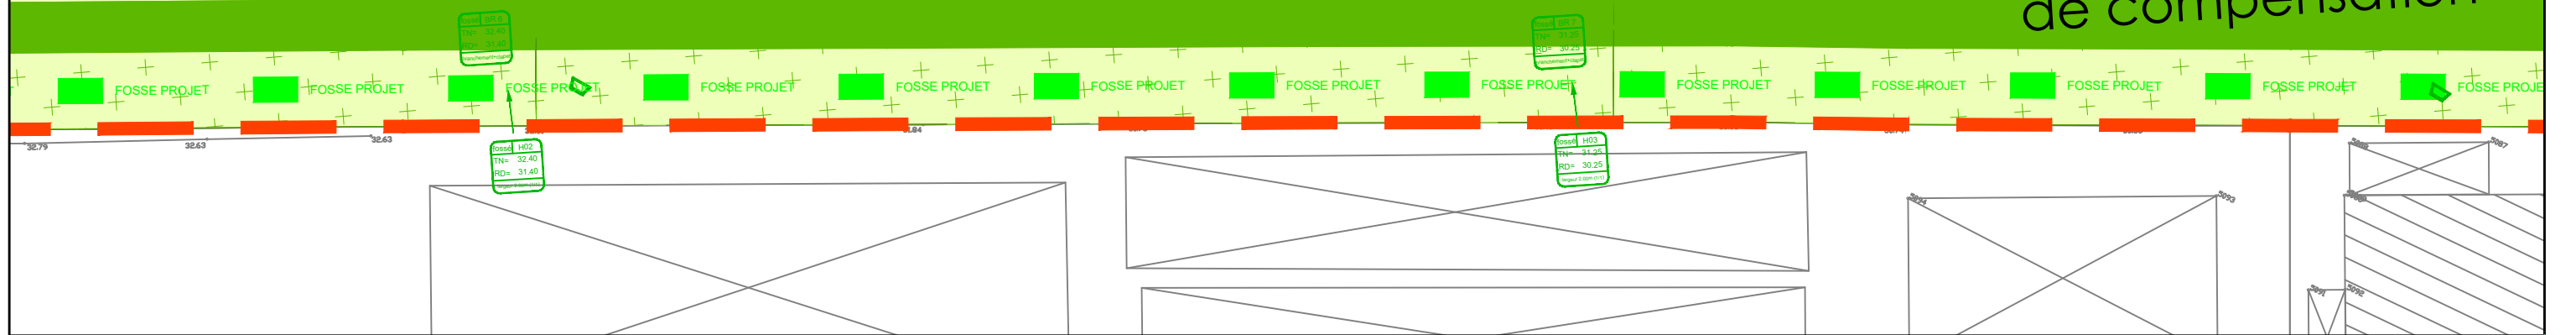

Plan des réseaux projetés  
Planche 03/24

45996 m<sup>2</sup>

6  
065 m<sup>2</sup>  
m<sup>2</sup> de la zone  
compensation

LOT 7  
11.088 m<sup>2</sup>  
dont 850 m<sup>2</sup> de la zone  
de compensation

LOT 8  
8.165 m<sup>2</sup>  
dont 565 m<sup>2</sup> de la zone  
de compensation

LOT 9  
4.442 m<sup>2</sup>  
dont 1156 m<sup>2</sup> de la zone  
de compensation

Belle étoile - Avant-Projet  
Commune de Carquefou

**LOT 12**

**12.030 m<sup>2</sup>**

dont **1947 m<sup>2</sup>** de la zone  
de compensation

**Noeud d'infiltration et rétention "Sapins Est" :**  
 Vmini à infiltrer = 45m<sup>3</sup>  
 V30 à réguler = 126m<sup>3</sup>  
 Z NPHE volume infiltré = 29.40 (V capable = 47m<sup>3</sup> infiltrés)  
 Z NPHE volume régulé = 29.80 (V capable = 193m<sup>3</sup> soit 146m<sup>3</sup> régulés)