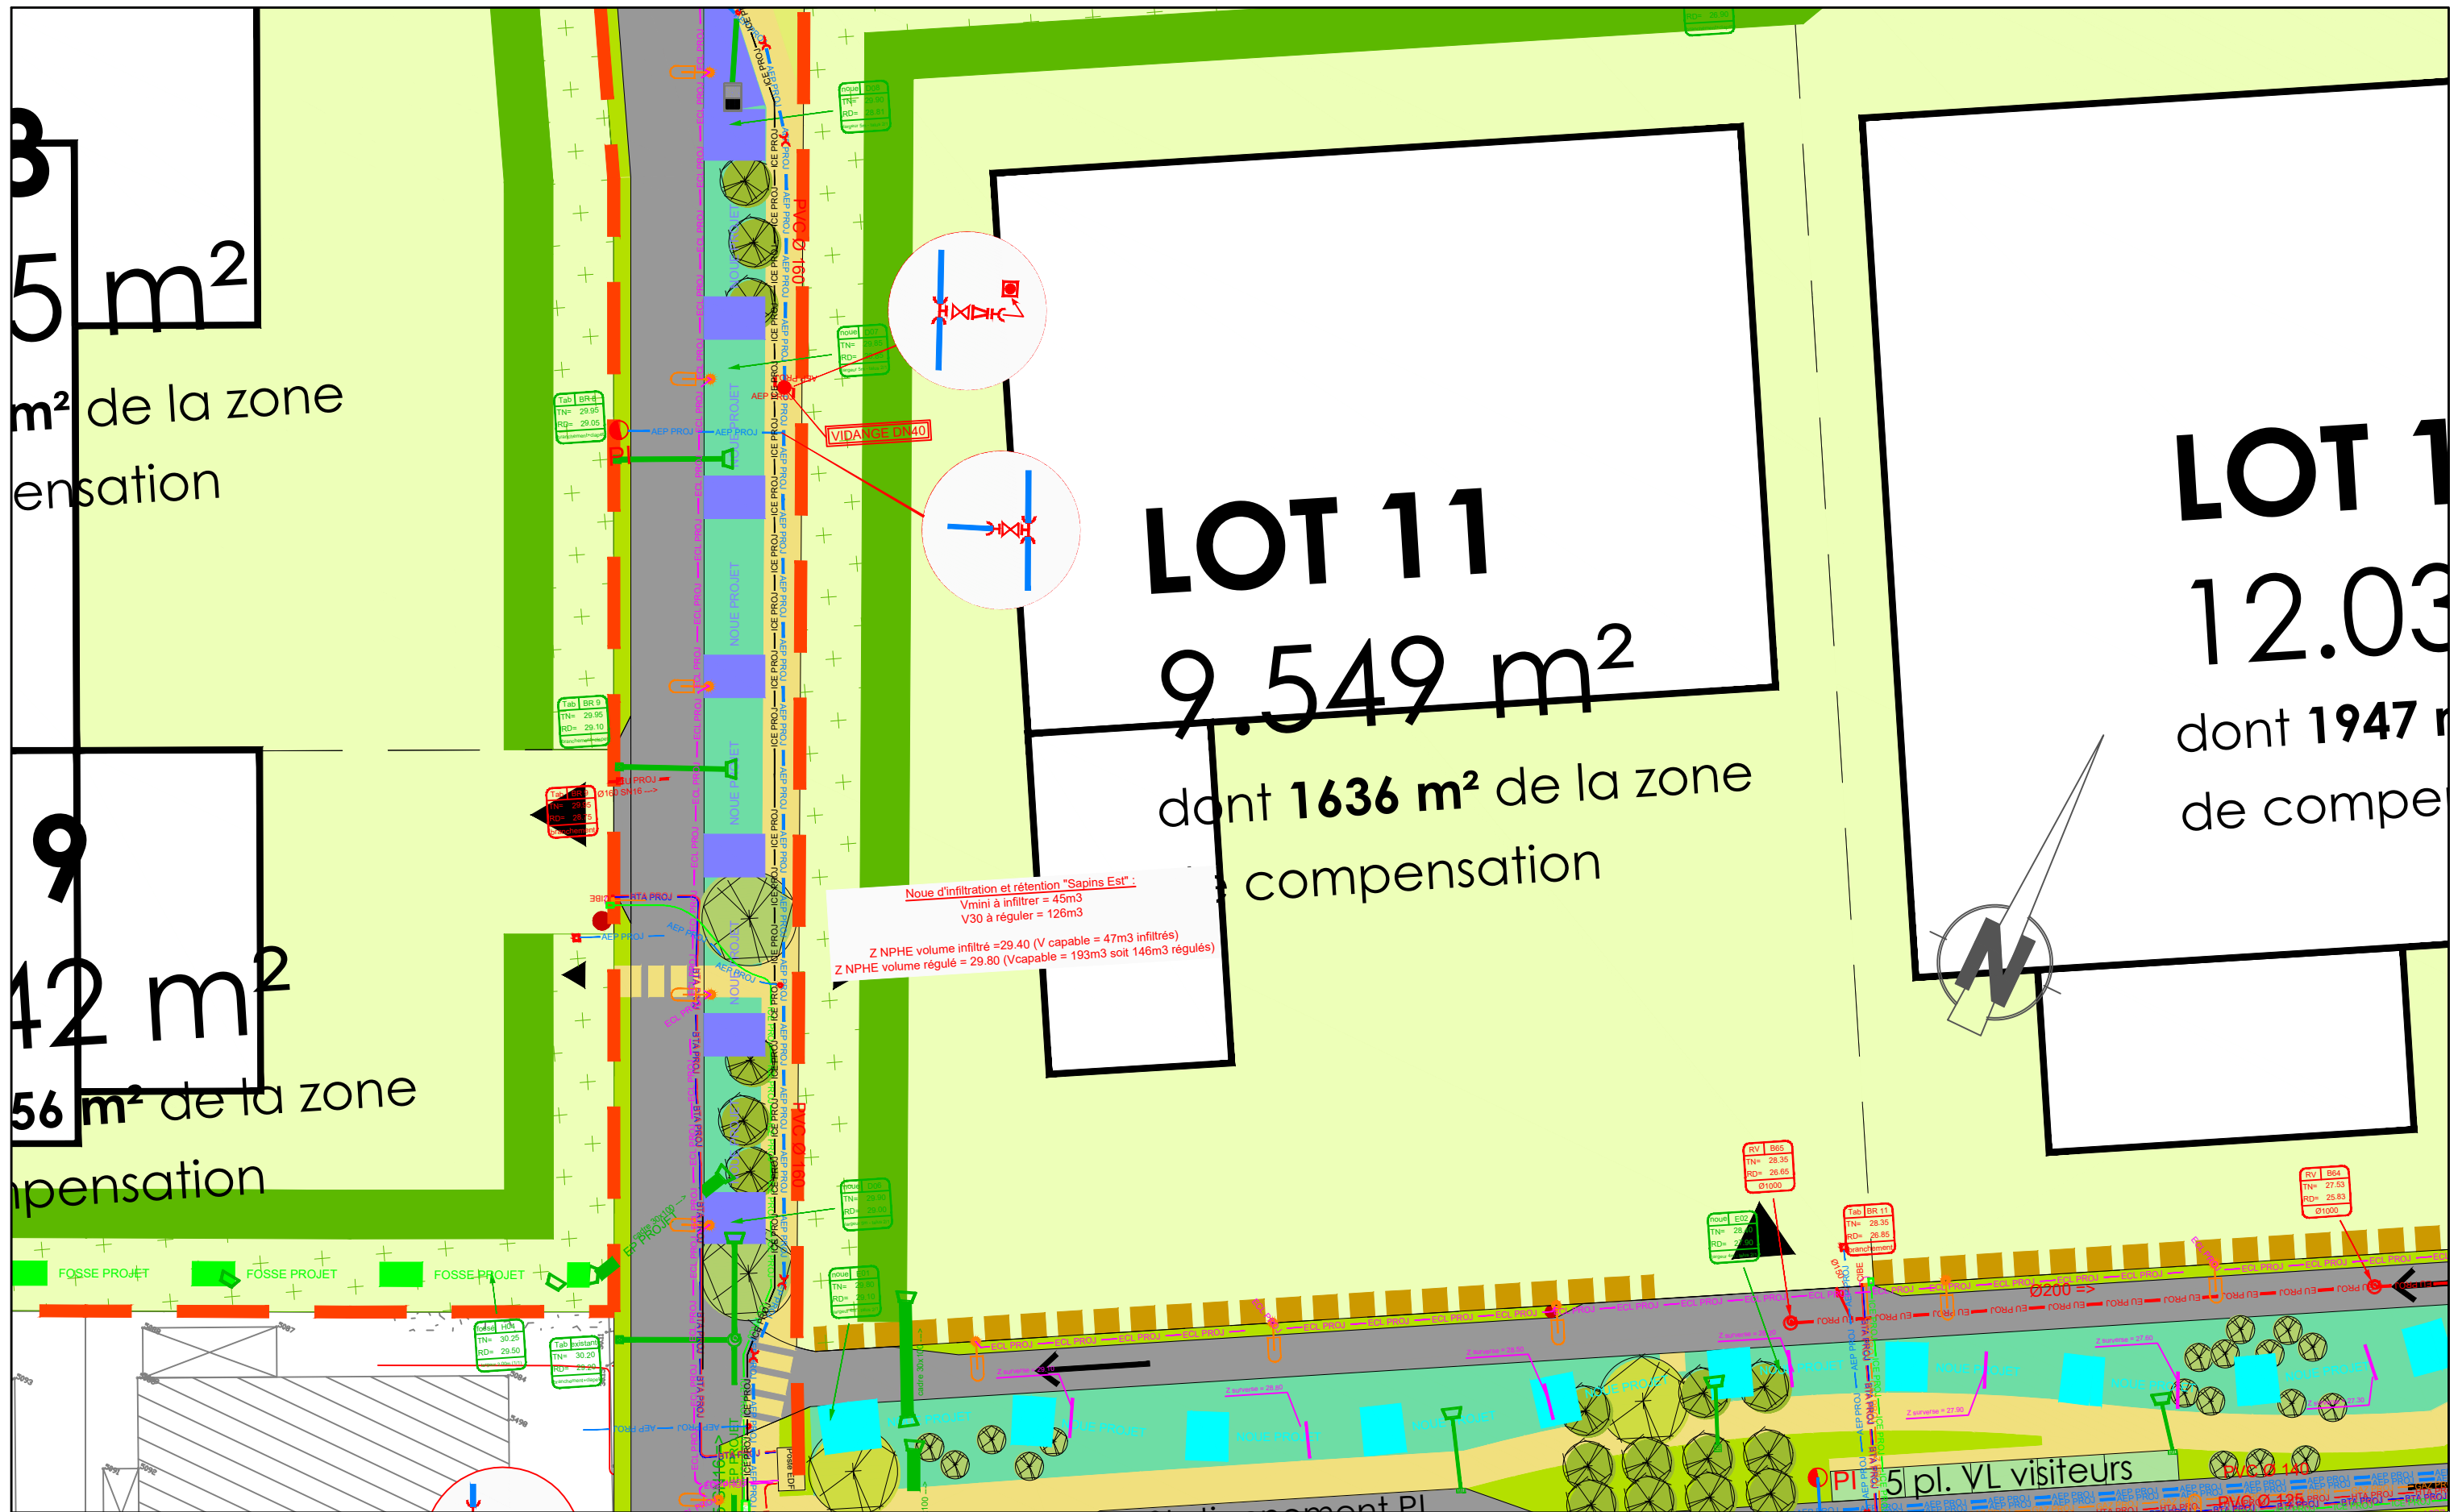

LOT 8  
8.165 m<sup>2</sup>  
dont 565 m<sup>2</sup> de la zone  
de compensation

LOT 9  
4.442 m<sup>2</sup>  
dont 1156 m<sup>2</sup> de la zone  
de compensation

Belle étoile - Avant-Projet  
Commune de Carquefou

Plan des réseaux projetés  
Planche 05/24

3  
5 m<sup>2</sup>

m<sup>2</sup> de la zone  
ensation

9  
42 m<sup>2</sup>

56 m<sup>2</sup> de la zone  
mpensation

**LOT 11**

**9.549 m<sup>2</sup>**

dont **1636 m<sup>2</sup>** de la zone  
compensation

**LOT 12**

**12.030 m<sup>2</sup>**

dont **1947 m<sup>2</sup>** de la zone  
de compensation

**Noeud d'infiltration et rétention "Sapins Est" :**  
 Vmini à infiltrer = 45m<sup>3</sup>  
 V30 à réguler = 126m<sup>3</sup>  
 Z NPHE volume infiltré = 29.40 (V capable = 47m<sup>3</sup> infiltrés)  
 Z NPHE volume régulé = 29.80 (V capable = 193m<sup>3</sup> soit 146m<sup>3</sup> régulés)

**LOT 15**  
**25.927 m<sup>2</sup>**  
 dont **2984 m<sup>2</sup>** de la zone  
 de compensation

Belle étoile - Avant-Projet  
 Commune de Carquefou

Plan des réseaux projetés  
 Planche 10/24