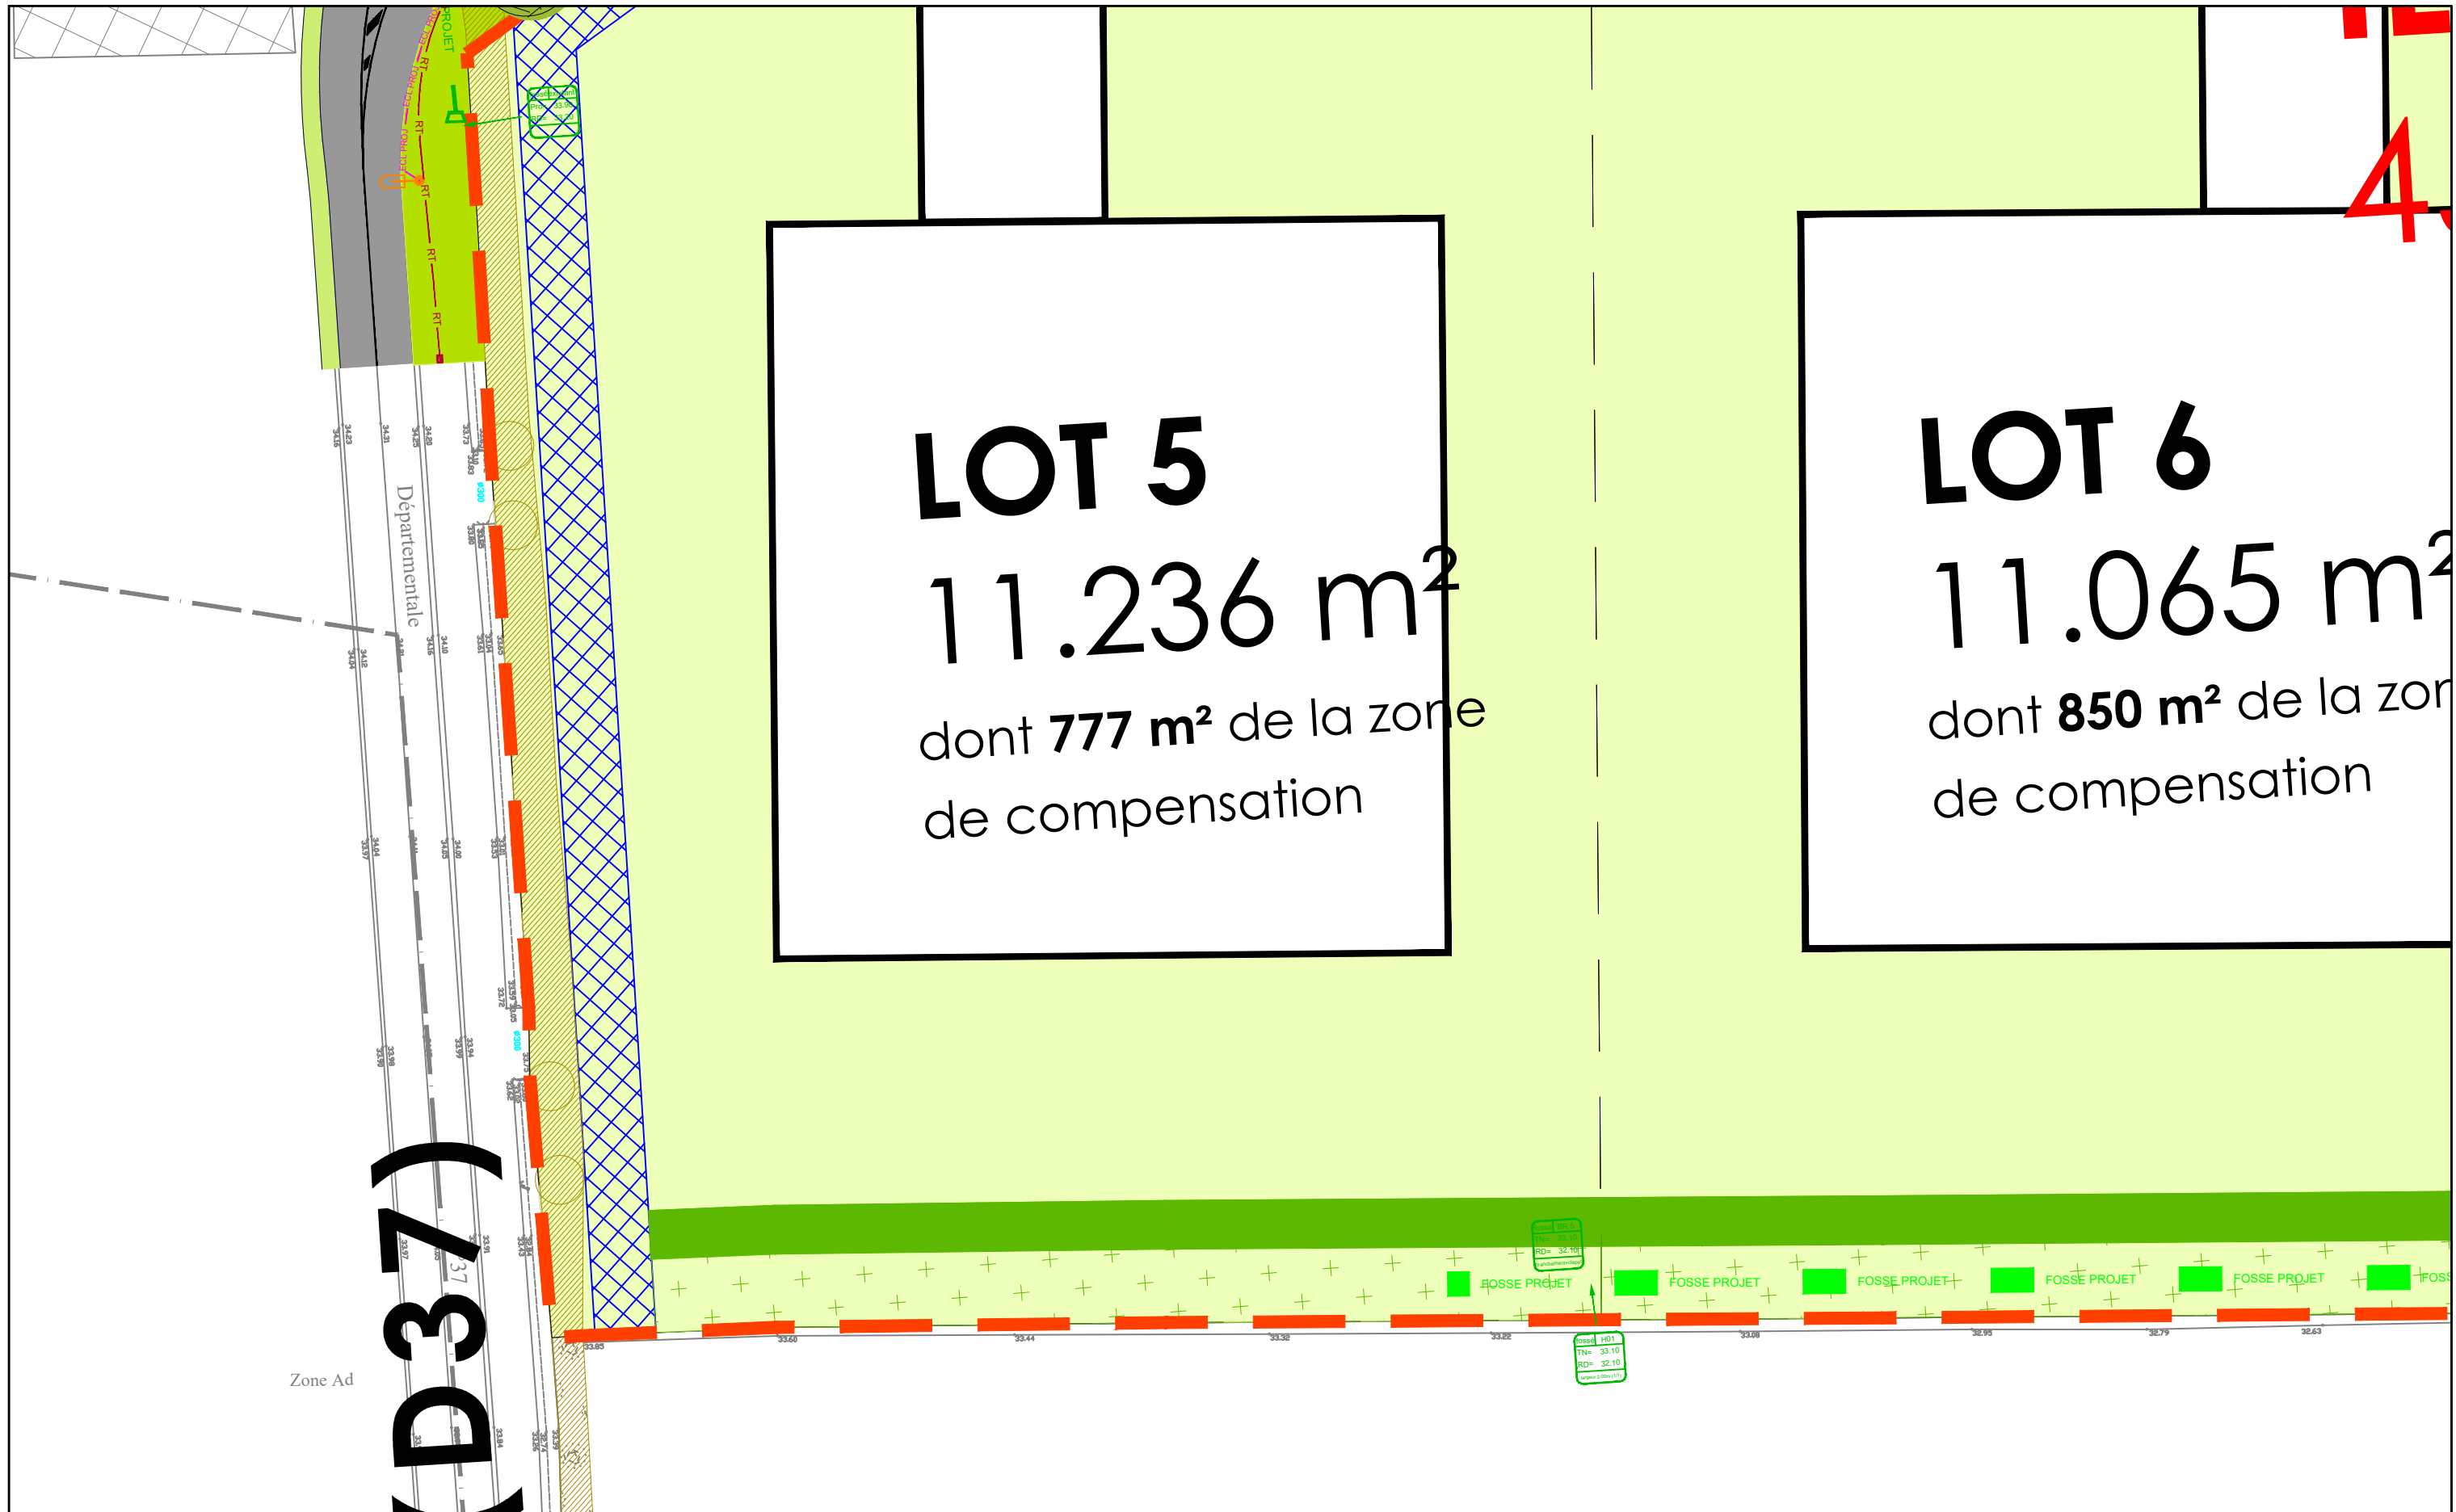

Dessin : TRe	Date : juillet 2024	Echelle : 1/500	Indice : a	Fichier : VNT210007_AVP3_PA_B-X-X_RES-SYNTHESE-MOYEN_a.dwg
--------------	---------------------	-----------------	------------	--

Belle étoile - Avant-Projet  
 Commune de Carquefou

Plan des réseaux projetés  
 Planche 02/24

m<sup>2</sup> de la zone  
de compensation

de compensation

**ÎLOT 2**  
**45996 m<sup>2</sup>**

**LOT 8**  
**8165 m<sup>2</sup>**

Belle étoile - Avant-Projet  
Commune de Carquefou

Plan des réseaux projetés  
Planche 03/24

45996 m<sup>2</sup>

6  
065 m<sup>2</sup>  
m<sup>2</sup> de la zone  
compensation

LOT 7  
11.088 m<sup>2</sup>  
dont 850 m<sup>2</sup> de la zone  
de compensation

LOT 8  
8.165 m<sup>2</sup>  
dont 565 m<sup>2</sup> de la zone  
de compensation

LOT 9  
4.442 m<sup>2</sup>  
dont 1156 m<sup>2</sup> de la zone  
de compensation

Belle étoile - Avant-Projet  
Commune de Carquefou