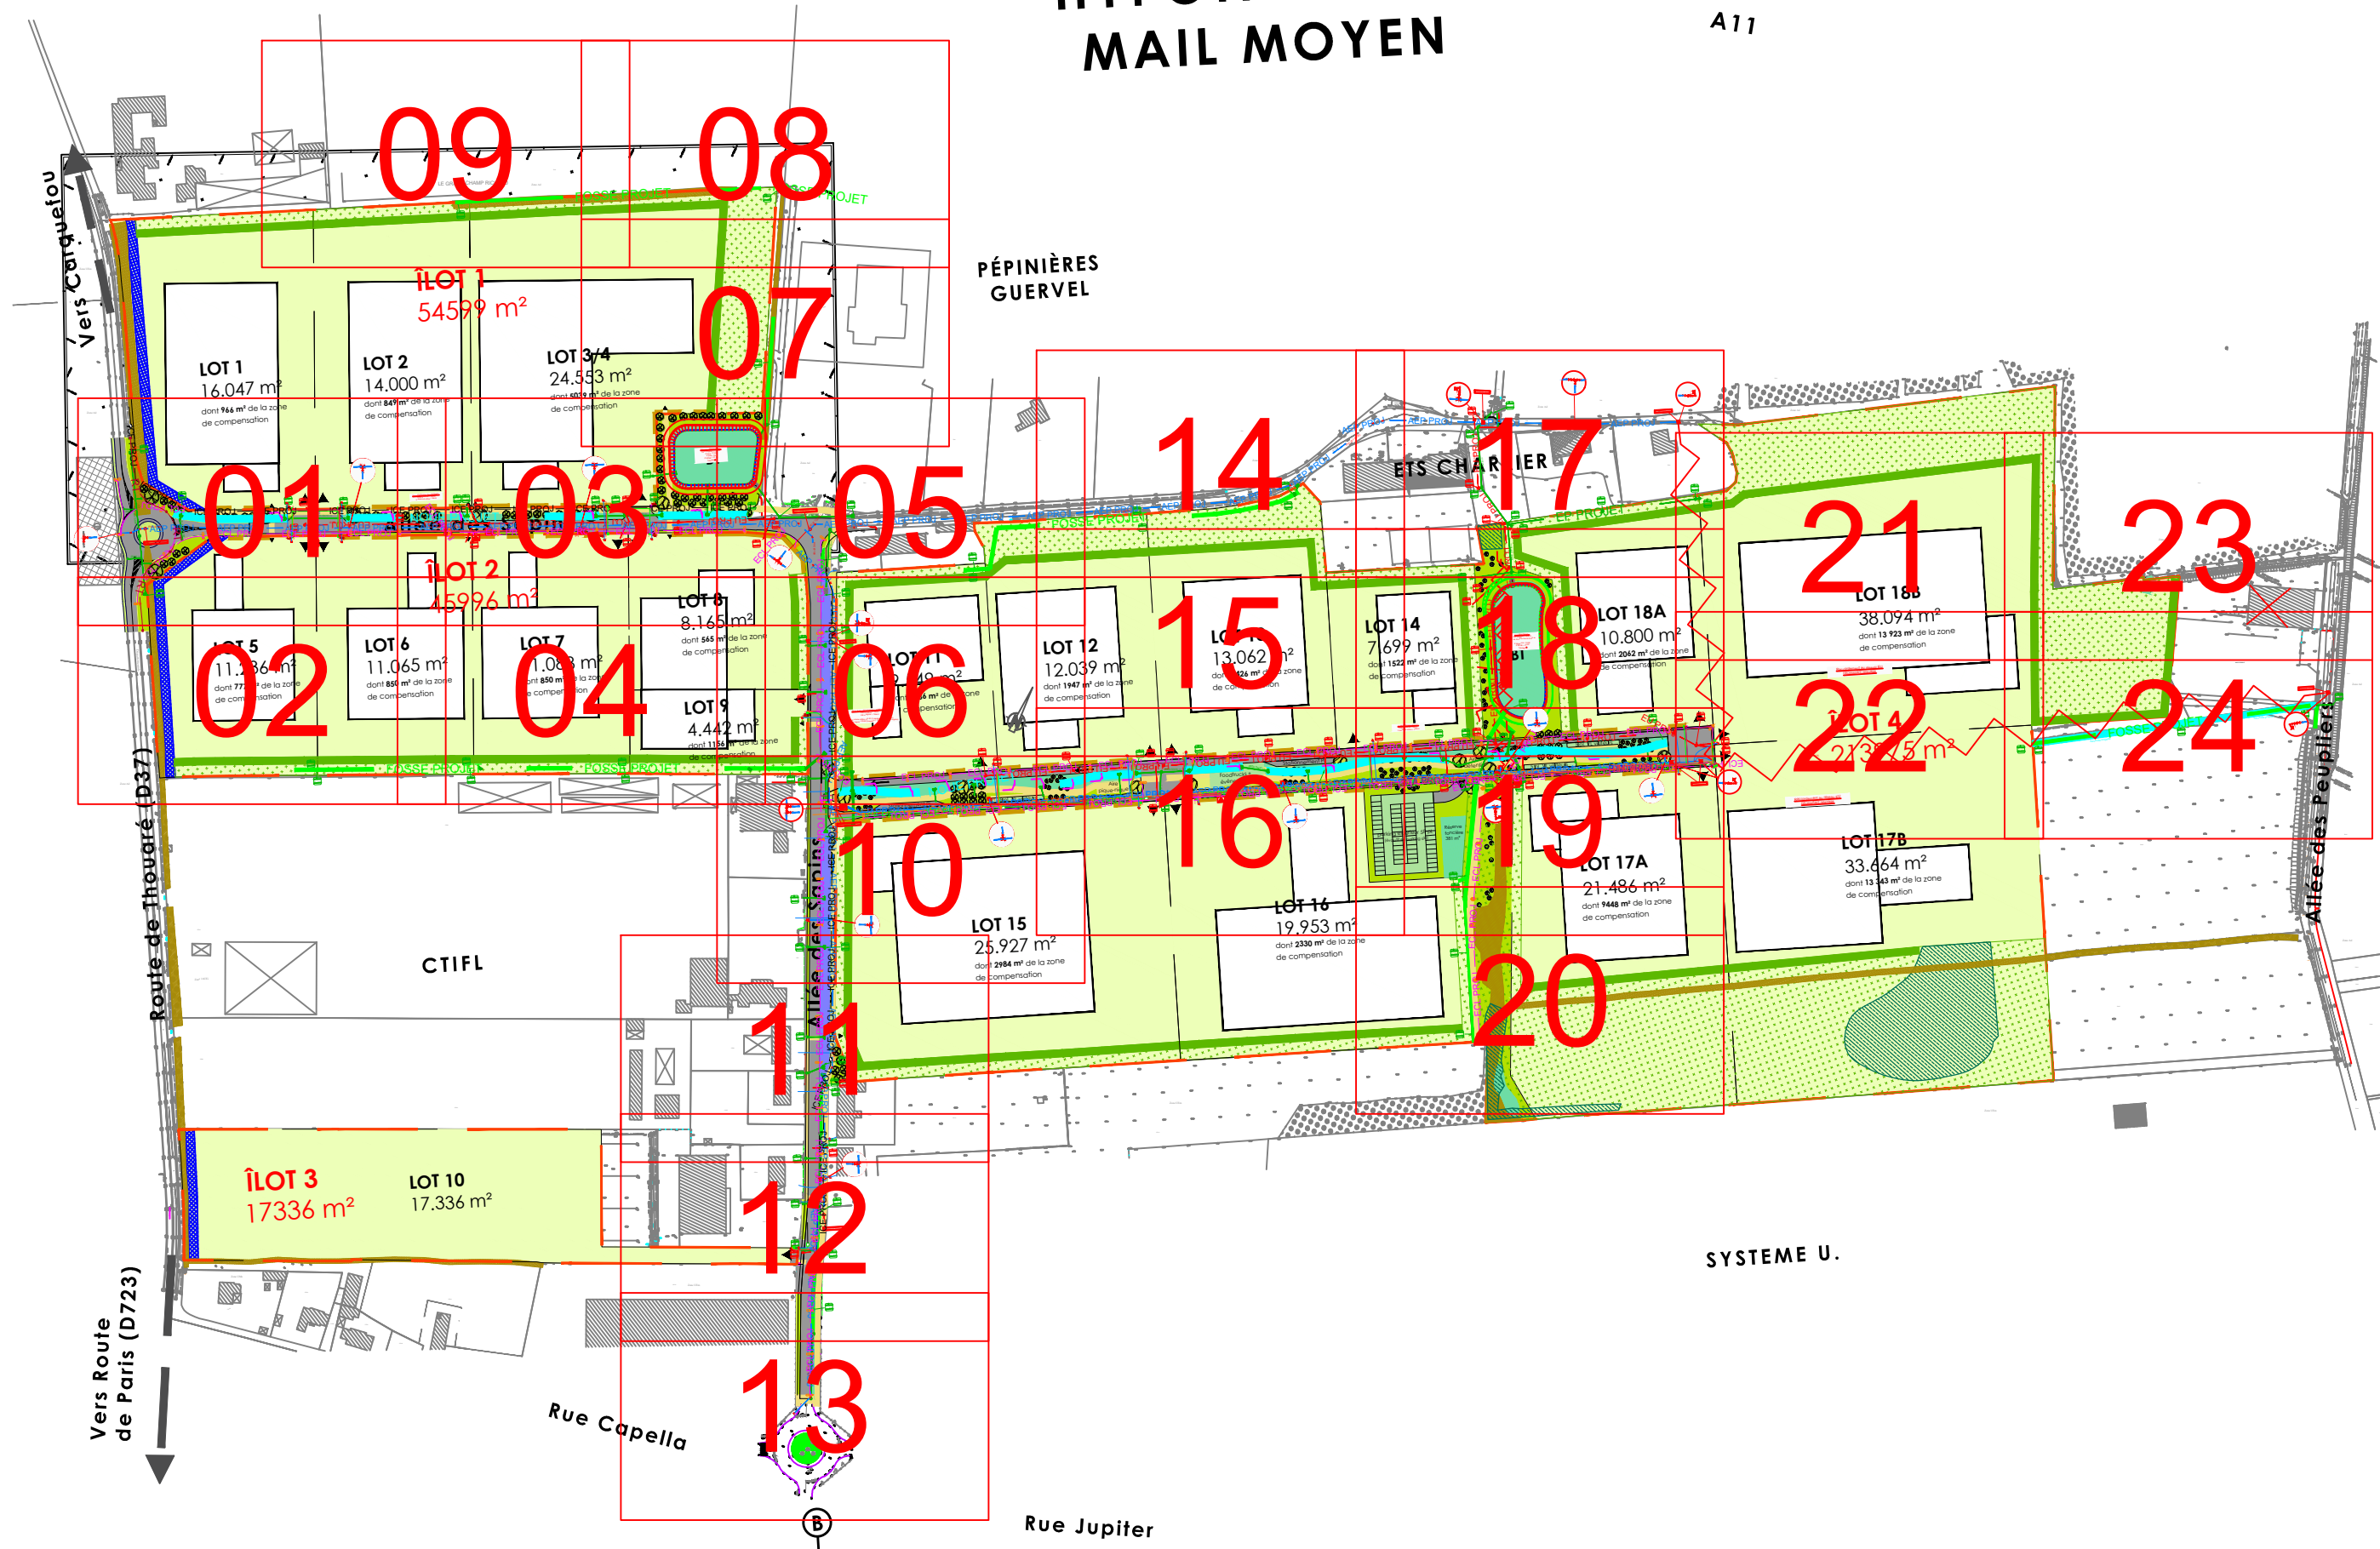

# HYPOTHESE 1A MAIL MOYEN

A11

Belle étoile - Avant-Projet  
Commune de Carquefou

Plan des réseaux projetés  
**Synoptique**

Belle étoile - Avant-Projet  
Commune de Carquefou

Plan des réseaux projetés  
Planche 01/24

Dessin : TRe	Date : juillet 2024	Echelle : 1/500	Indice : a	Fichier : VNT210007_AVP3_PA_B-X-X_RES-SYNTHESE-MOYEN_a.dwg
--------------	---------------------	-----------------	------------	--

Belle étoile - Avant-Projet  
 Commune de Carquefou

Plan des réseaux projetés  
 Planche 02/24

m<sup>2</sup> de la zone  
de compensation

de compensation

**ÎLOT 2**  
**45996 m<sup>2</sup>**

**LOT 8**  
**8165 m<sup>2</sup>**

Belle étoile - Avant-Projet  
Commune de Carquefou

Plan des réseaux projetés  
Planche 03/24

45996 m<sup>2</sup>

6  
065 m<sup>2</sup>  
m<sup>2</sup> de la zone  
compensation

LOT 7  
11.088 m<sup>2</sup>  
dont 850 m<sup>2</sup> de la zone  
de compensation