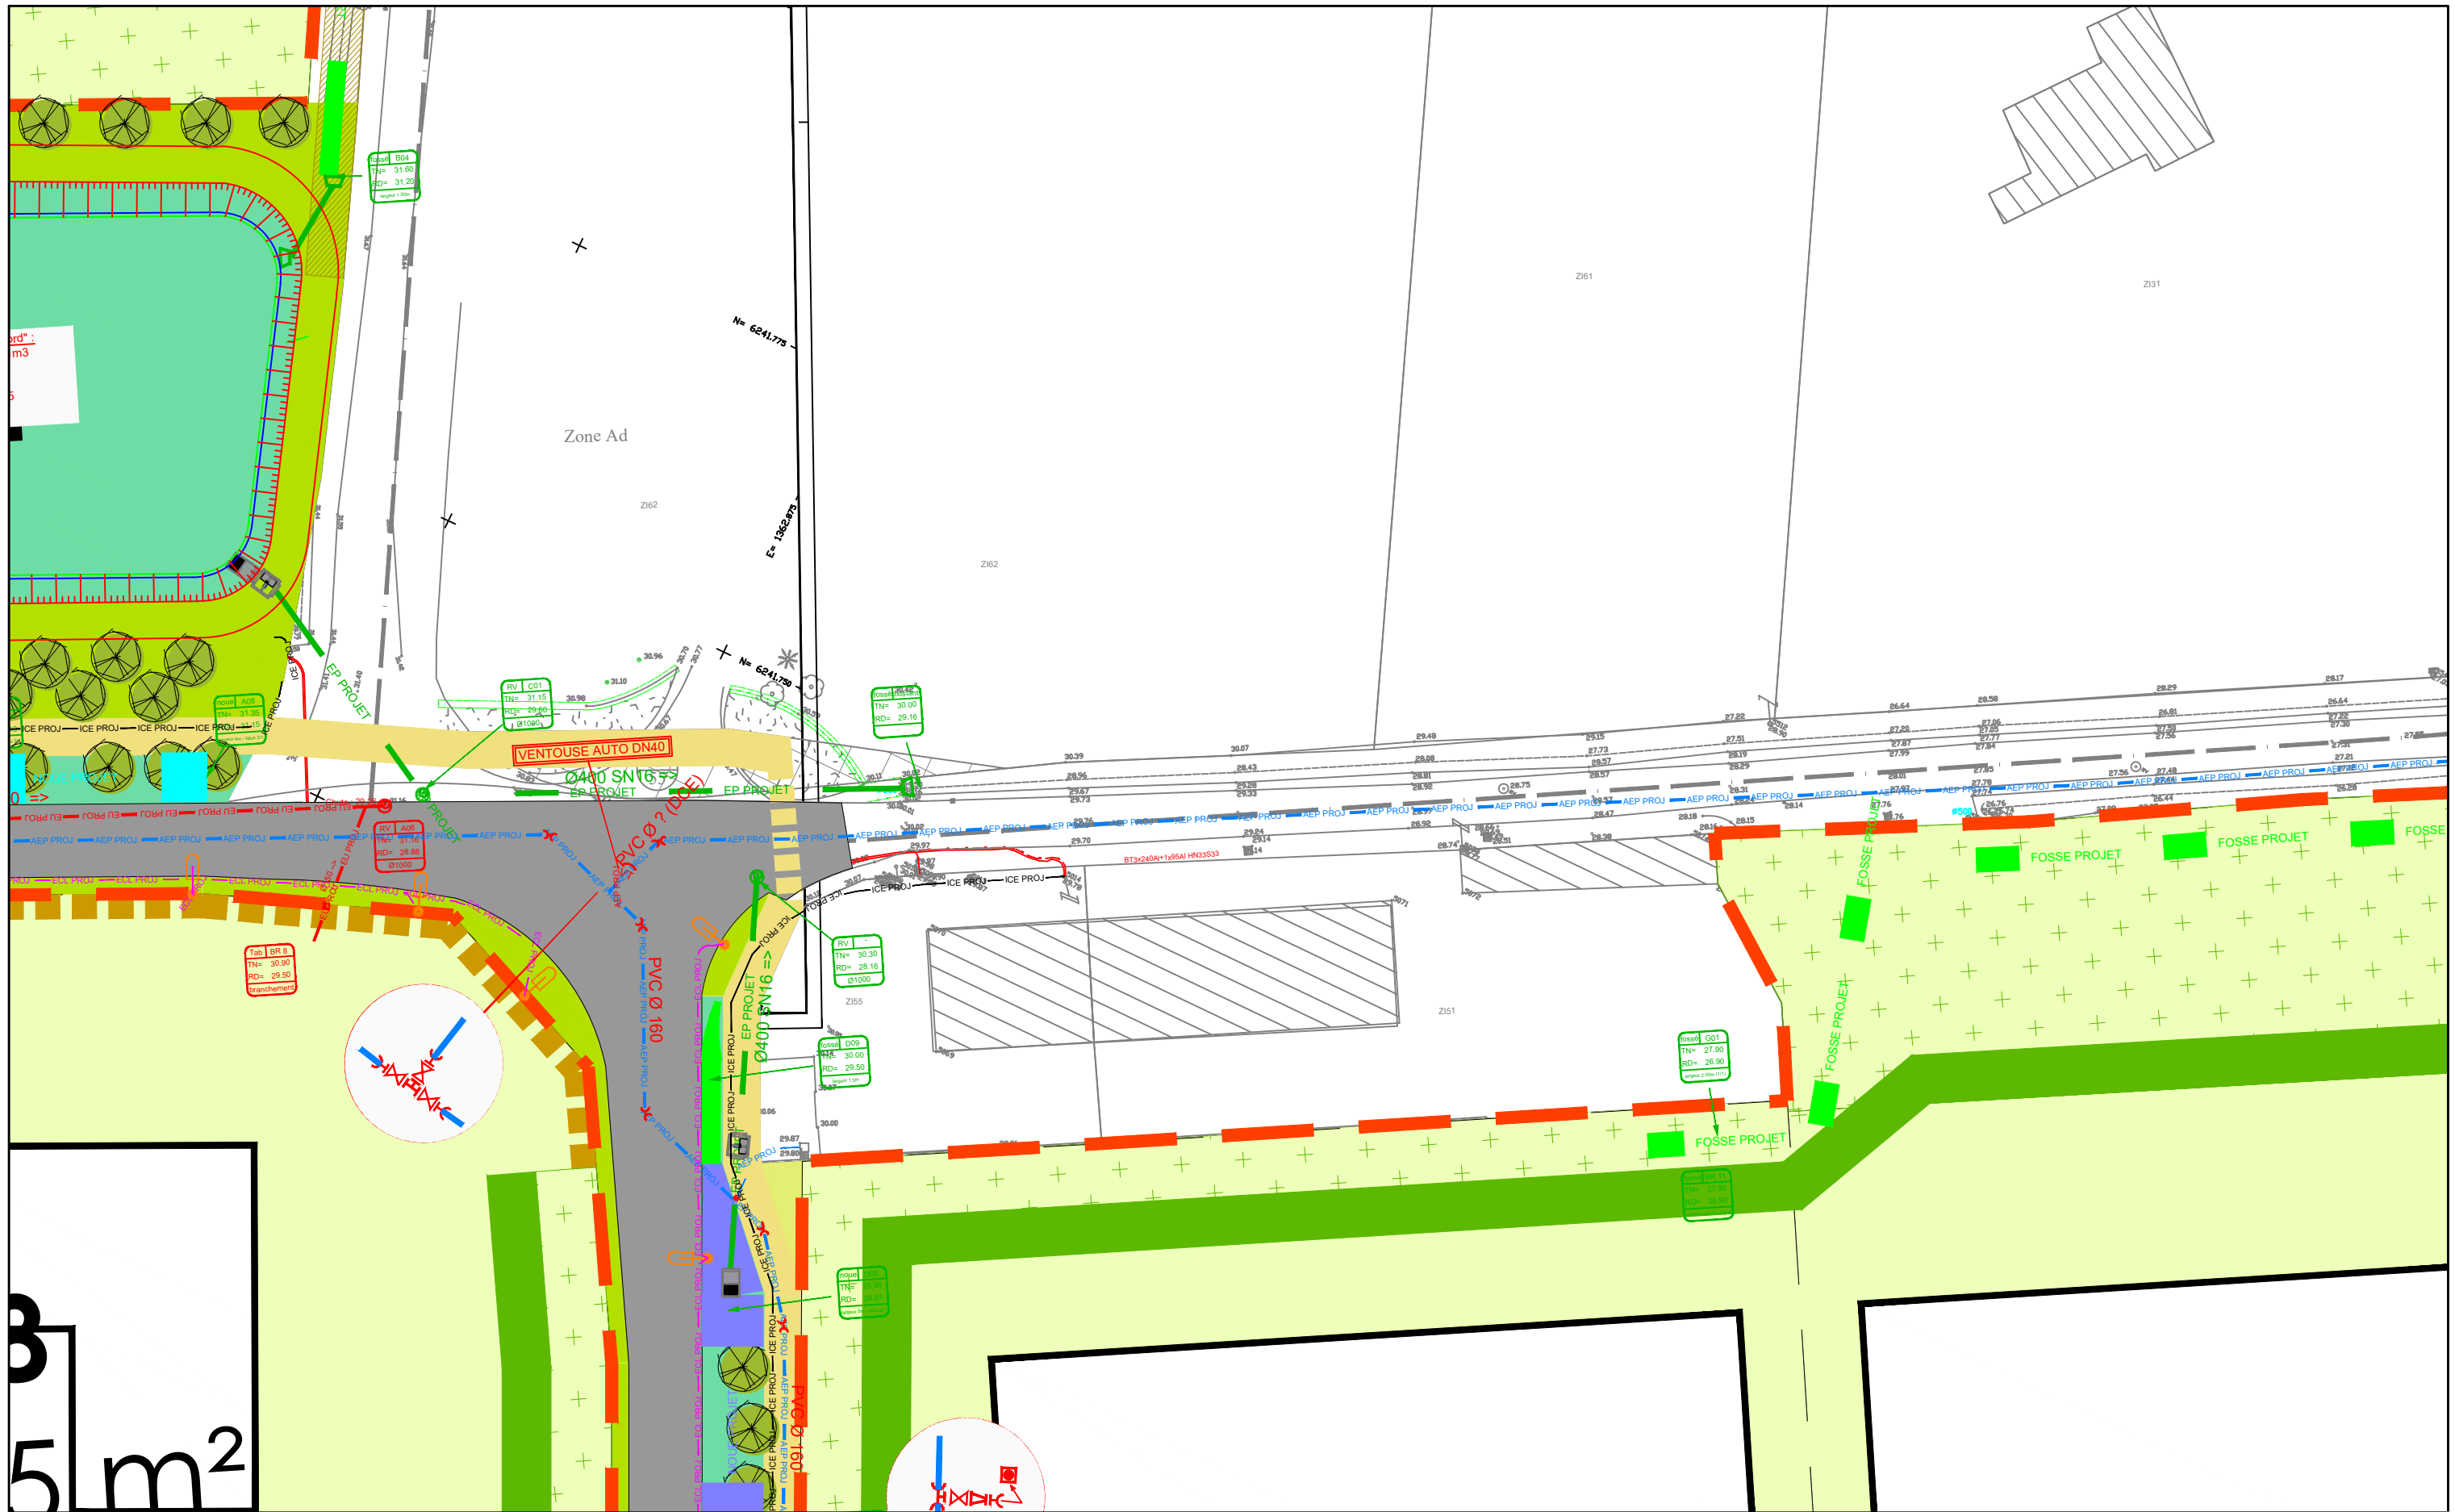

Plan des réseaux projetés  
 Planche 02/24

m<sup>2</sup> de la zone  
de compensation

de compensation

**ÎLOT 2**  
**45996 m<sup>2</sup>**

**LOT 8**  
**8165 m<sup>2</sup>**

Belle étoile - Avant-Projet  
Commune de Carquefou

Plan des réseaux projetés  
Planche 03/24

45996 m<sup>2</sup>

6  
065 m<sup>2</sup>  
m<sup>2</sup> de la zone  
compensation

LOT 7  
11.088 m<sup>2</sup>  
dont 850 m<sup>2</sup> de la zone  
de compensation

LOT 8  
8.165 m<sup>2</sup>  
dont 565 m<sup>2</sup> de la zone  
de compensation

LOT 9  
4.442 m<sup>2</sup>  
dont 1156 m<sup>2</sup> de la zone  
de compensation

Belle étoile - Avant-Projet  
Commune de Carquefou

**LOT 12**

**12.030 m<sup>2</sup>**

dont **1947 m<sup>2</sup>** de la zone  
de compensation

**Noeud d'infiltration et rétention "Sapins Est" :**  
 Vmini à infiltrer = 45m<sup>3</sup>  
 V30 à réguler = 126m<sup>3</sup>  
 Z NPHE volume infiltré = 29.40 (V capable = 47m<sup>3</sup> infiltrés)  
 Z NPHE volume régulé = 29.80 (V capable = 193m<sup>3</sup> soit 146m<sup>3</sup> régulés)