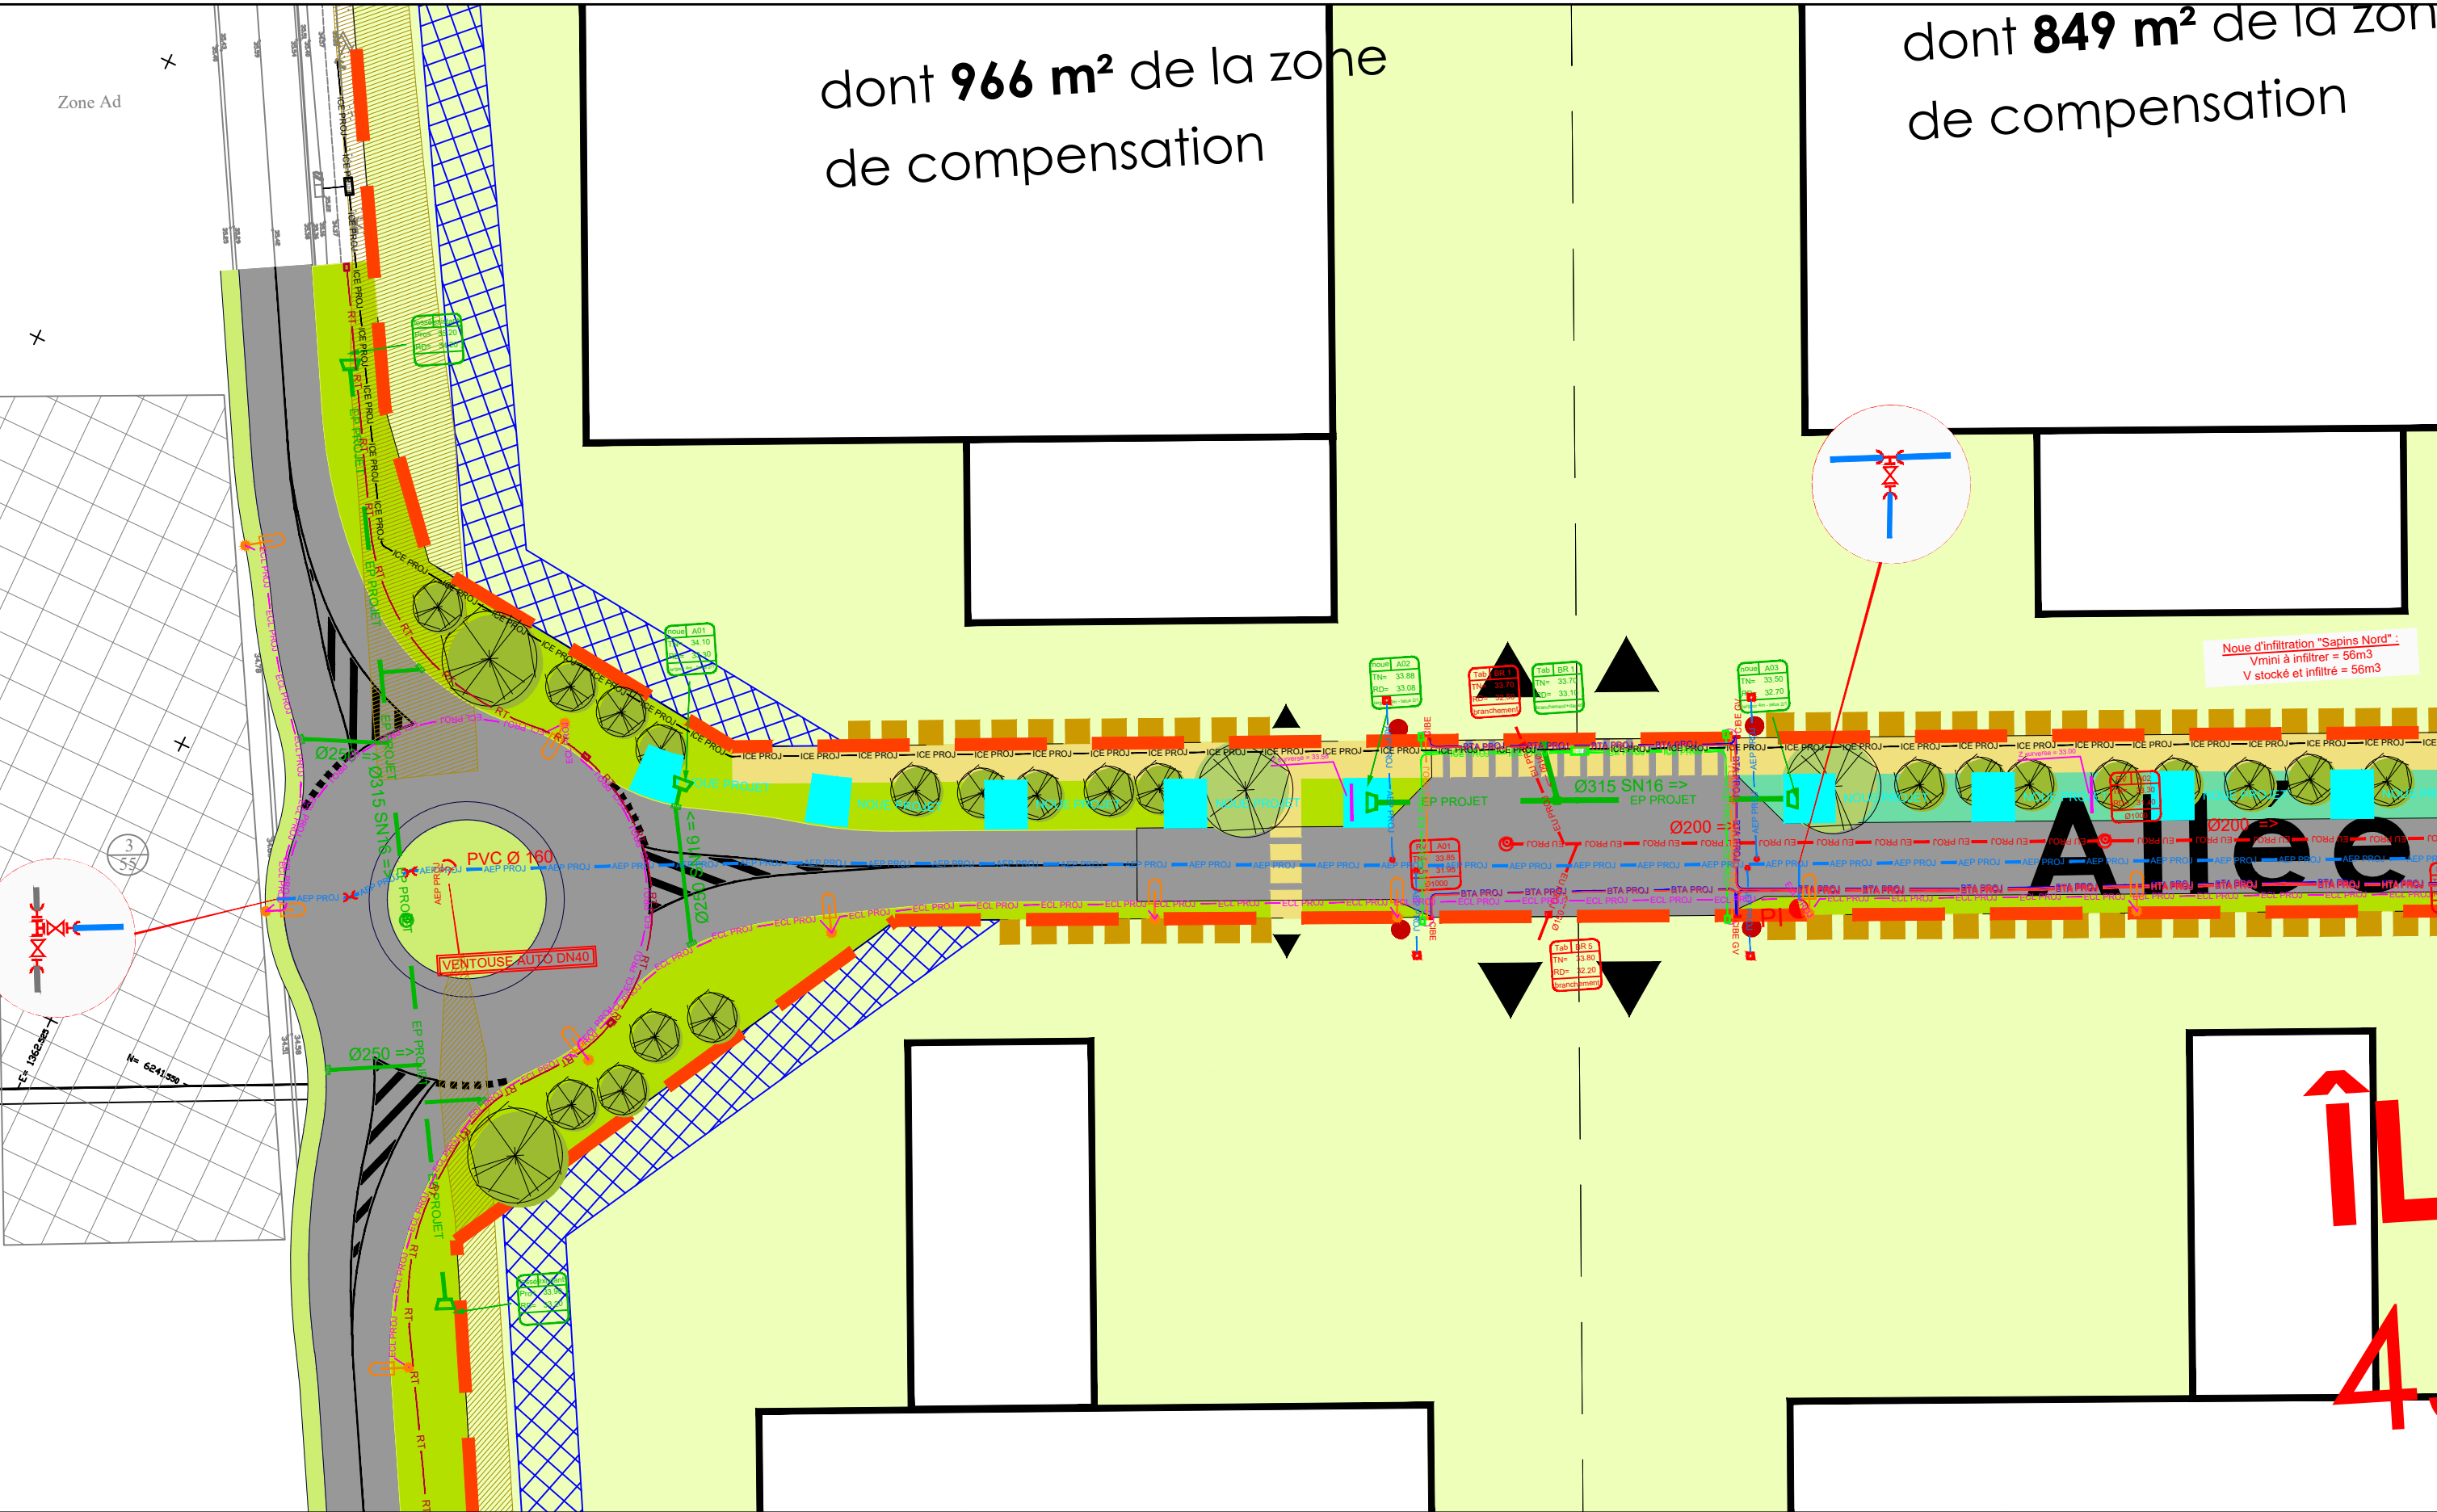

# HYPOTHESE 1A MAIL MOYEN

A11

Belle étoile - Avant-Projet  
Commune de Carquefou

Plan des réseaux projetés  
**Synoptique**

Belle étoile - Avant-Projet  
Commune de Carquefou

Plan des réseaux projetés  
Planche 01/24

Dessin : TRe	Date : juillet 2024	Echelle : 1/500	Indice : a	Fichier : VNT210007_AVP3_PA_B-X-X_RES-SYNTHESE-MOYEN_a.dwg
--------------	---------------------	-----------------	------------	--

Belle étoile - Avant-Projet  
 Commune de Carquefou

Plan des réseaux projetés  
 Planche 02/24

m<sup>2</sup> de la zone  
de compensation

de compensation

**ÎLOT 2**  
**45996 m<sup>2</sup>**

**LOT 8**  
**8165 m<sup>2</sup>**

Belle étoile - Avant-Projet  
Commune de Carquefou

LOT 8  
8.165 m<sup>2</sup>  
dont 565 m<sup>2</sup> de la zone  
de compensation

LOT 9  
4.442 m<sup>2</sup>  
dont 1156 m<sup>2</sup> de la zone  
de compensation

Belle étoile - Avant-Projet  
Commune de Carquefou