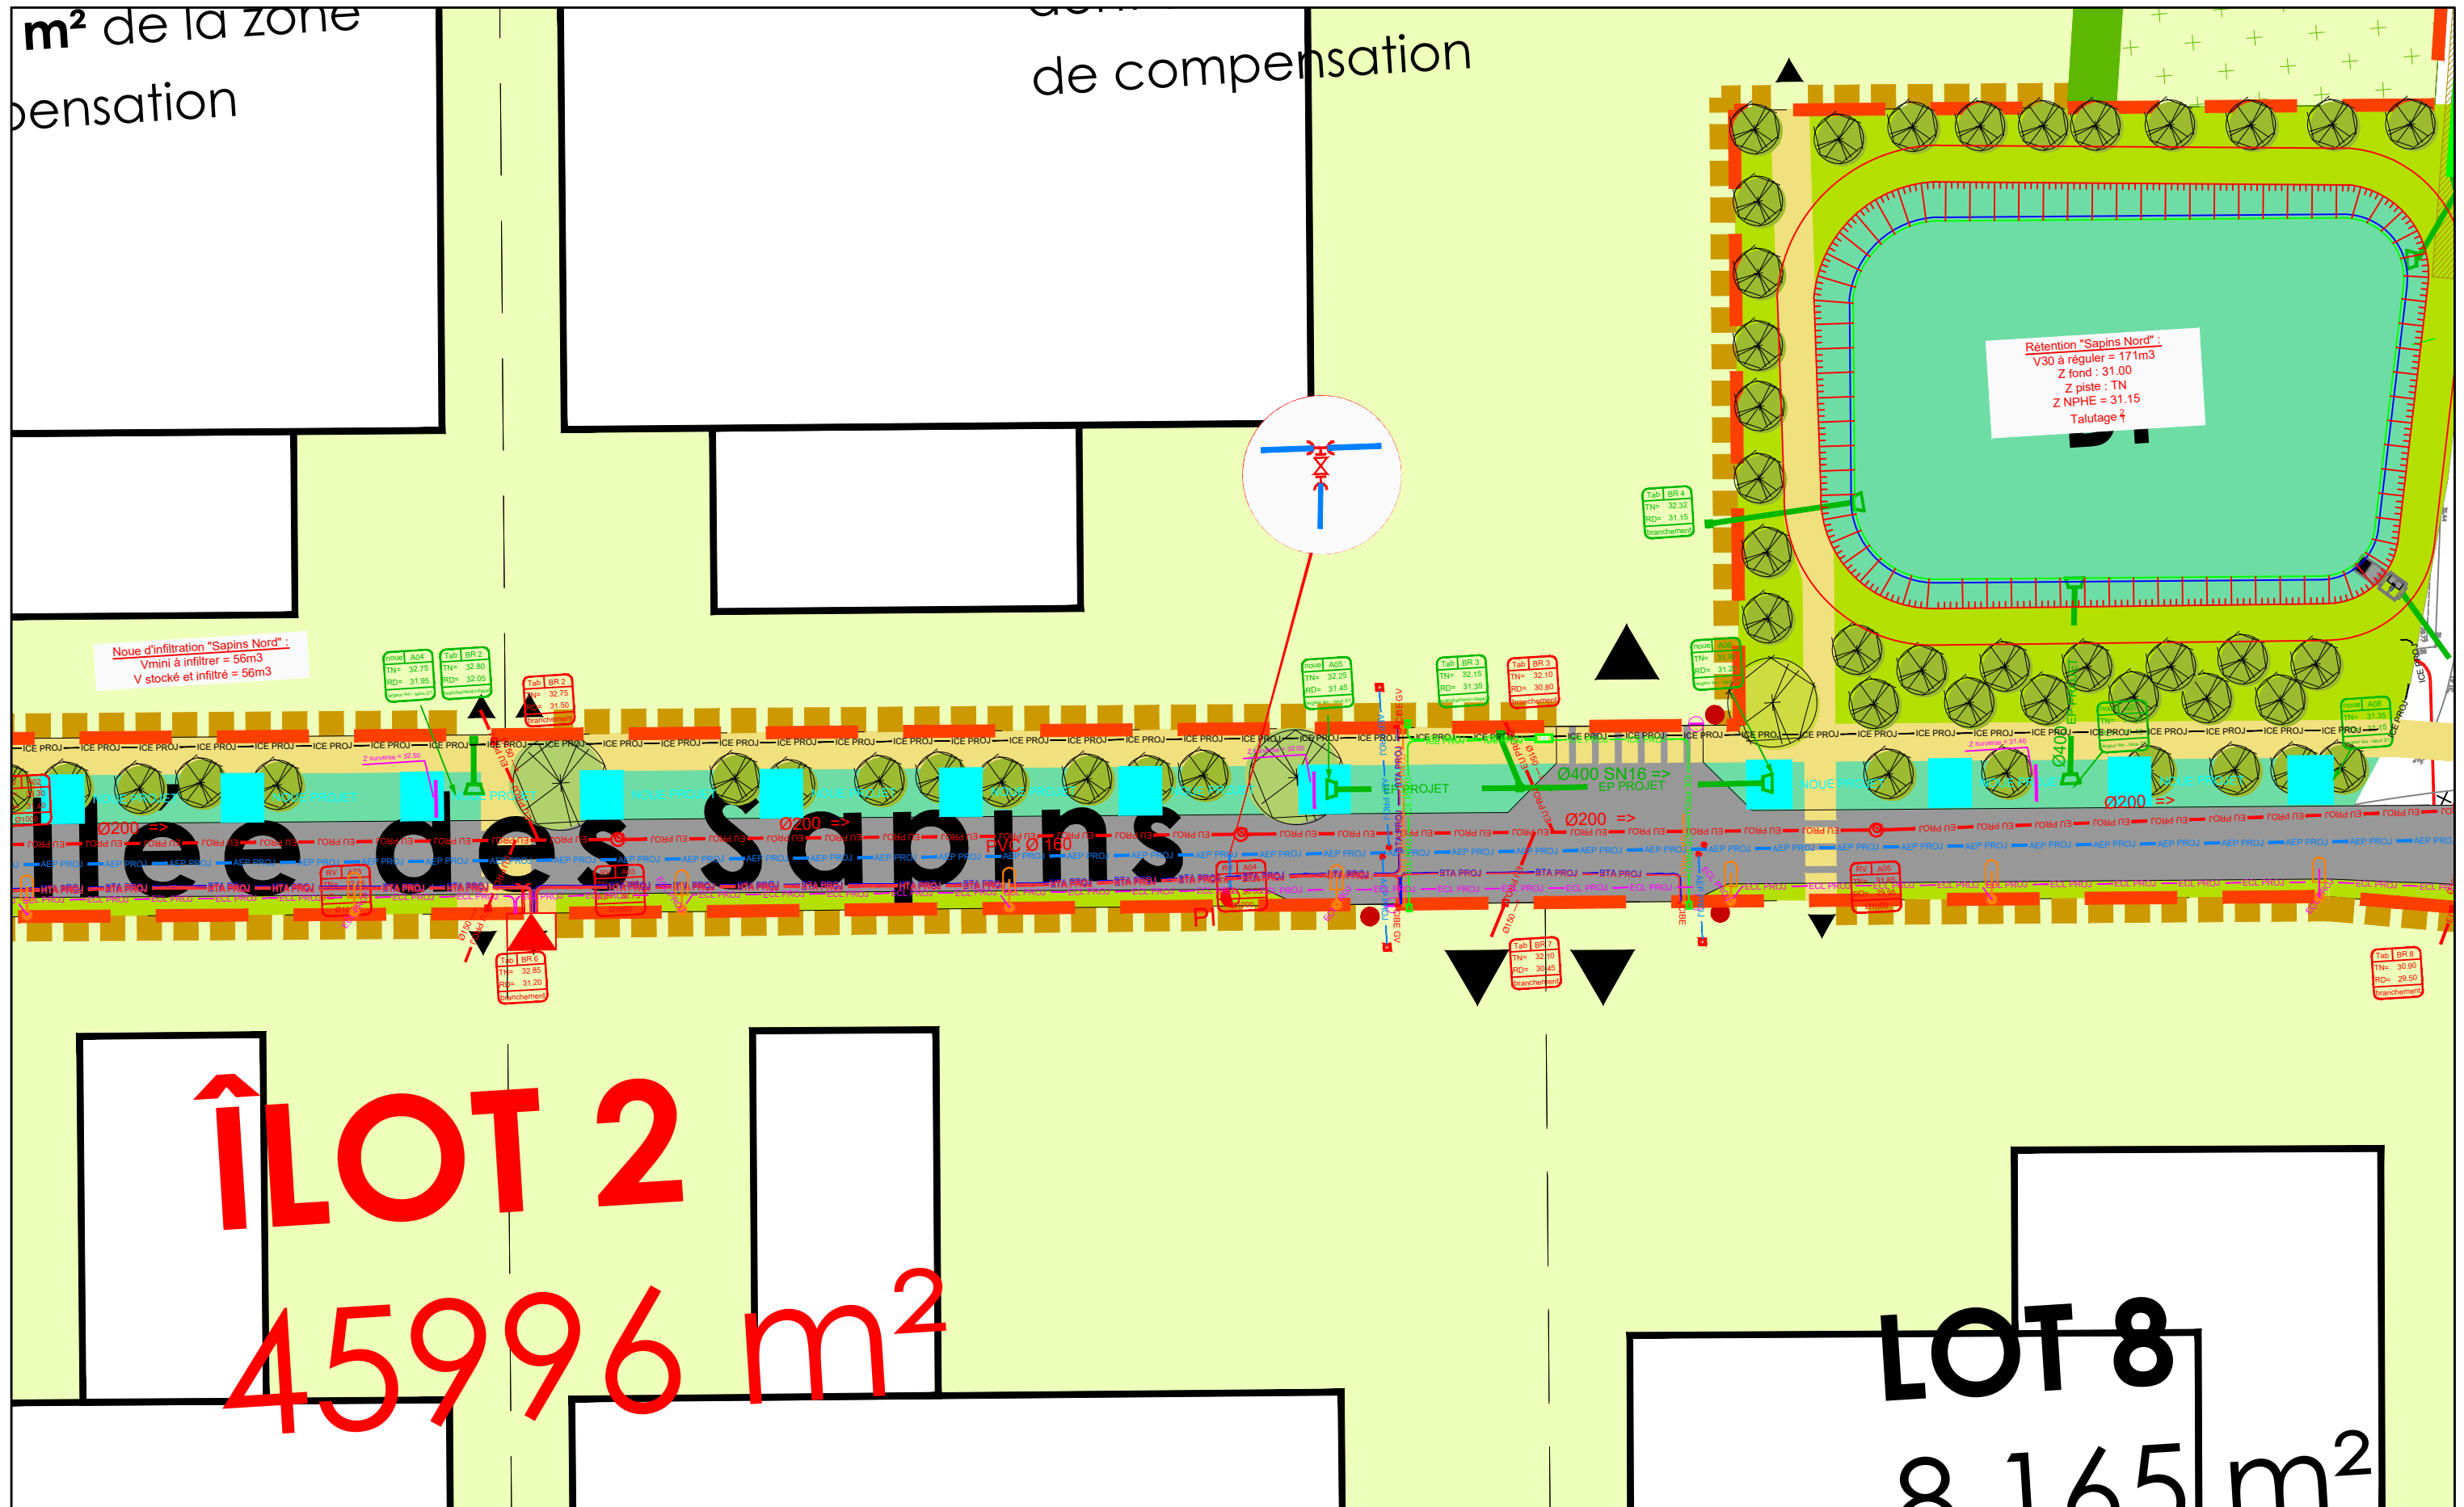

Dessin : TRe	Date : juillet 2024	Echelle : 1/500	Indice : a	Fichier : VNT210007_AVP3_PA_B-X-X_RES-SYNTHESE-MOYEN_a.dwg
--------------	---------------------	-----------------	------------	--

Belle étoile - Avant-Projet  
 Commune de Carquefou

Plan des réseaux projetés  
 Planche 02/24

m<sup>2</sup> de la zone  
de compensation

de compensation

**ÎLOT 2**  
**45996 m<sup>2</sup>**

**LOT 8**  
**8165 m<sup>2</sup>**

Belle étoile - Avant-Projet  
Commune de Carquefou

Plan des réseaux projetés  
Planche 03/24

45996 m<sup>2</sup>

6  
065 m<sup>2</sup>  
m<sup>2</sup> de la zone  
compensation

LOT 7  
11.088 m<sup>2</sup>  
dont 850 m<sup>2</sup> de la zone  
de compensation

LOT 8  
8.165 m<sup>2</sup>  
dont 565 m<sup>2</sup> de la zone  
de compensation

LOT 9  
4.442 m<sup>2</sup>  
dont 1156 m<sup>2</sup> de la zone  
de compensation

Belle étoile - Avant-Projet  
Commune de Carquefou