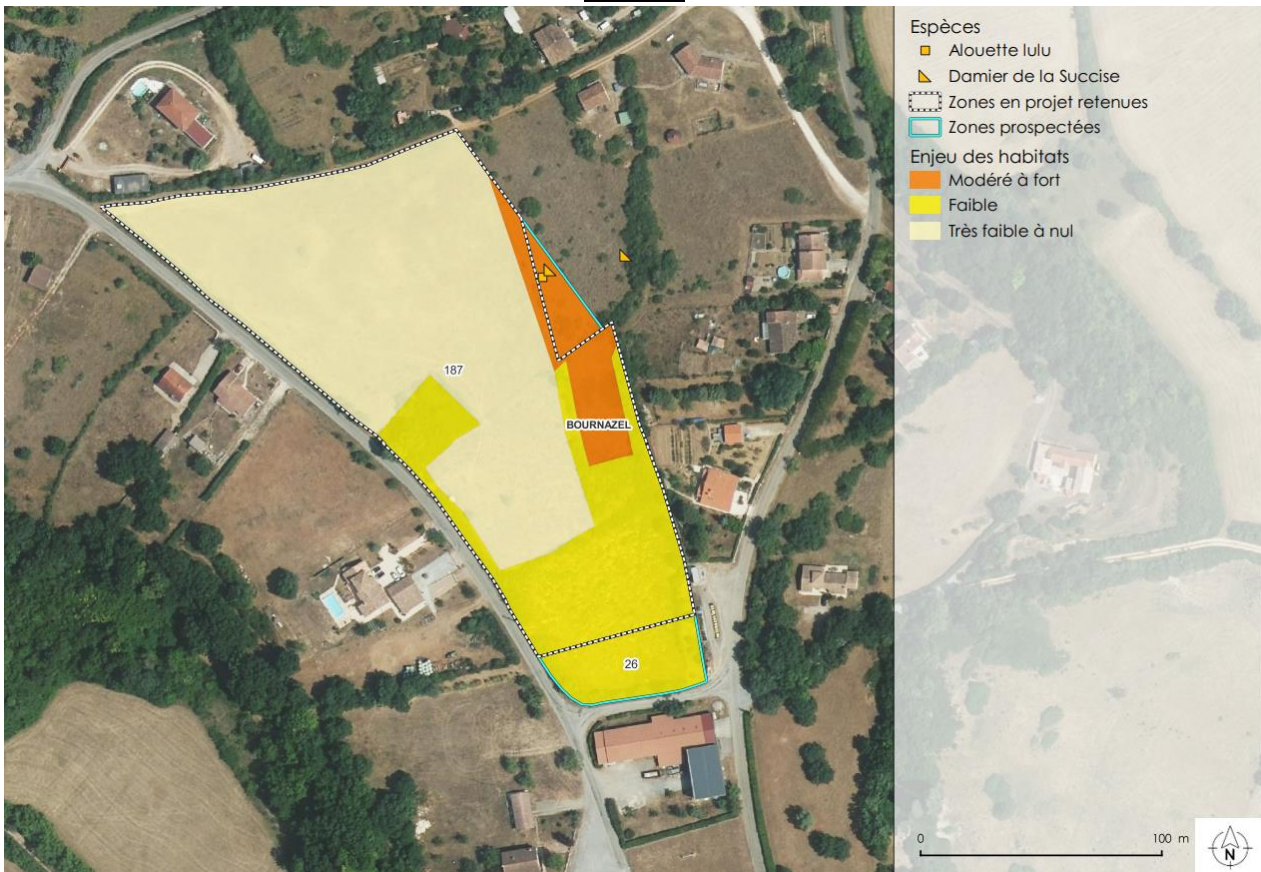

PARTIE 1. SYNTHÈSE CHIFFRÉE

Nombre de de sites prospectés par commune

Commune	Nombre de site
BOURNAZEL	1
CORDES-SUR-CIEL	7
LACAPELLE-SEGALAR	1
LE RIOLS	1
LES CABANNES	3
MILHARS	4
MOUZIEYS-PANENS	2
NOAILLES	2
PENNE	4
ROUSSAYROLLES	2
SALLES	4
SOUEL	1
SAINT-MARCEL-CAMPES	3
SAINT-MARTIN-LAGUEPIE	1
SAINT-MICHEL-DE-VAX	1
VAOUR	5
VINDRAC-ALAYRAC	2
Total général	44

PARTIE 2. ATLAS CARTOGRAPHIQUE

BOURNAZEL

HABITAT

ENJEUX

CORDES-SUR-CIEL

HABITAT

ENJEUX

HABITAT