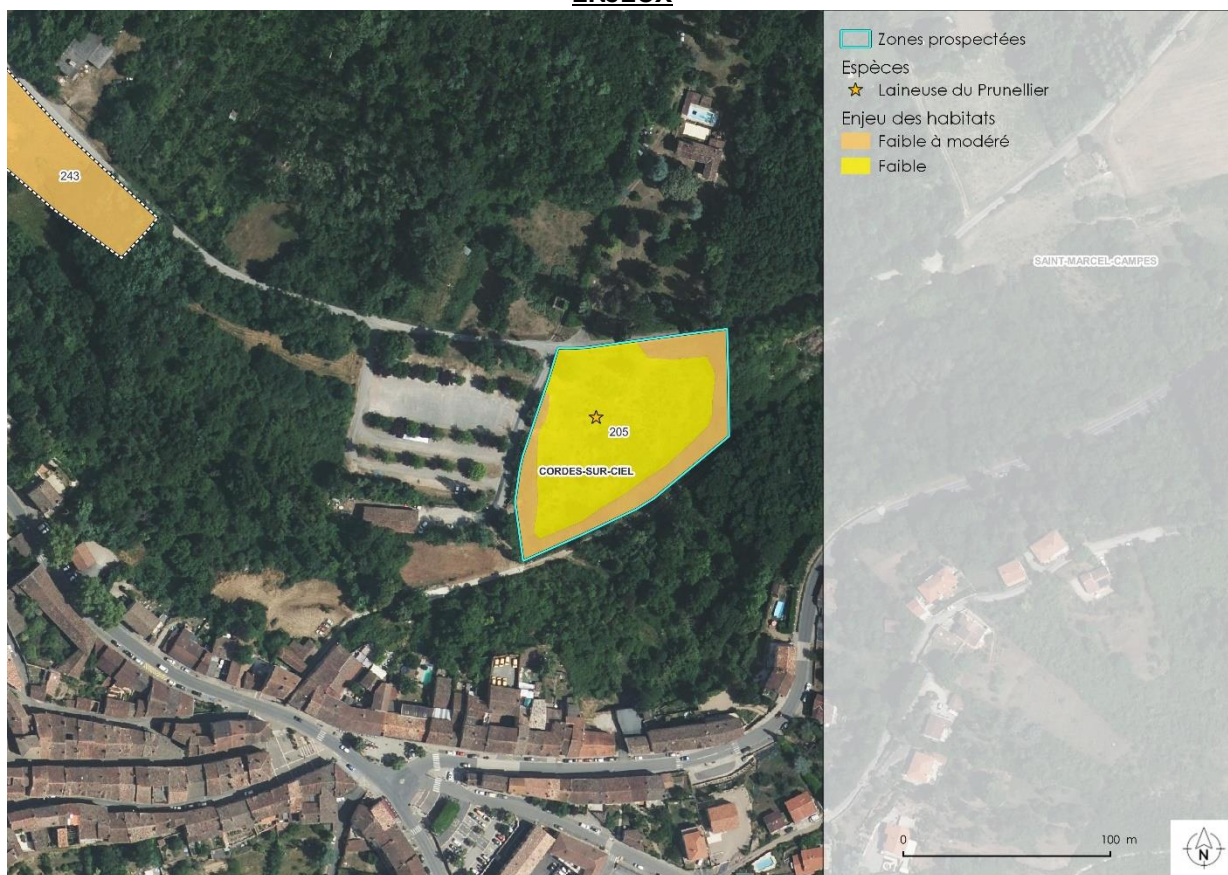

Département du Tarn
Communauté de
Communes du Cordais et
du Causse

Elaboration du Plan Local d'Urbanisme Intercommunal

**Pièce 1.D.6 – Atlas
cartographique
de l'évaluation
environnementale**

SOMMAIRE

PARTIE 1. SYNTHÈSE CHIFFRÉE	3
PARTIE 2. ATLAS CARTOGRAPHIQUE	5
BOURNAZEL	6
CORDES-SUR-CIEL	7
LACAPELLE-SEGALAR.....	14
LE RIOLS	15
LES CABANNES.....	16
MILHARS.....	19
MOUZIEYS-PANENS.....	23
NOAILLES	25
PENNE.....	27
ROUSSAYROLLES	31
SALLES	33
SOUEL	37
SAINT-MARCEL-CAMPES.....	38
SAINT-MARTIN-LAGUEPIE	41
SAINT-MICHEL-DE-VAX	42
VAOUR	43
VINDRAC-ALAYRAC	48

PARTIE 2. ATLAS CARTOGRAPHIQUE

BOURNAZEL

HABITAT

ENJEUX

CORDES-SUR-CIEL

HABITAT

ENJEUX

HABITAT

ENJEUX

HABITAT

ENJEUX

HABITAT

ENJEUX

HABITAT

ENJEUX

HABITAT

ENJEUX

HABITAT

ENJEUX

LACAPELLE-SEGALAR

HABITAT

ENJEUX

LE RIOLS

HABITAT