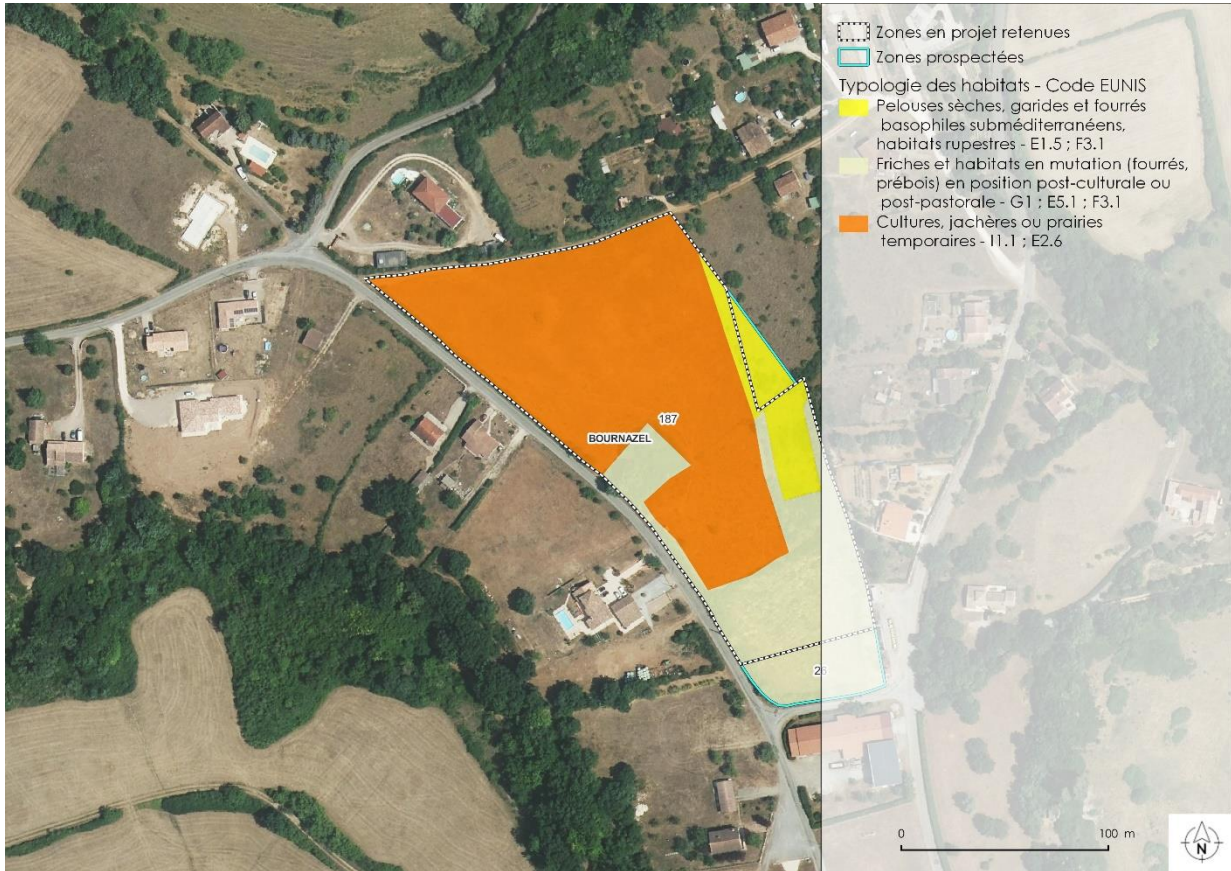

Département du Tarn
Communauté de
Communes du Cordais et
du Causse

Elaboration du Plan Local d'Urbanisme Intercommunal

**Pièce 1.D.6 – Atlas
cartographique
de l'évaluation
environnementale**

SOMMAIRE

PARTIE 1. SYNTHÈSE CHIFFRÉE	3
PARTIE 2. ATLAS CARTOGRAPHIQUE	5
BOURNAZEL	6
CORDES-SUR-CIEL	7
LACAPELLE-SEGALAR.....	14
LE RIOLS	15
LES CABANNES.....	16
MILHARS.....	19
MOUZIEYS-PANENS.....	23
NOAILLES	25
PENNE.....	27
ROUSSAYROLLES	31
SALLES	33
SOUEL	37
SAINT-MARCEL-CAMPES.....	38
SAINT-MARTIN-LAGUEPIE	41
SAINT-MICHEL-DE-VAX	42
VAOUR	43
VINDRAC-ALAYRAC	48

PARTIE 1. SYNTHÈSE CHIFFRÉE

Nombre de de sites prospectés par commune

Commune	Nombre de site
BOURNAZEL	1
CORDES-SUR-CIEL	7
LACAPELLE-SEGALAR	1
LE RIOLS	1
LES CABANNES	3
MILHARS	4
MOUZIEYS-PANENS	2
NOAILLES	2
PENNE	4
ROUSSAYROLLES	2
SALLES	4
SOUEL	1
SAINT-MARCEL-CAMPES	3
SAINT-MARTIN-LAGUEPIE	1
SAINT-MICHEL-DE-VAX	1
VAOUR	5
VINDRAC-ALAYRAC	2
Total général	44

PARTIE 2. ATLAS CARTOGRAPHIQUE

BOURNAZEL

HABITAT

ENJEUX

CORDES-SUR-CIEL

HABITAT

ENJEUX

HABITAT