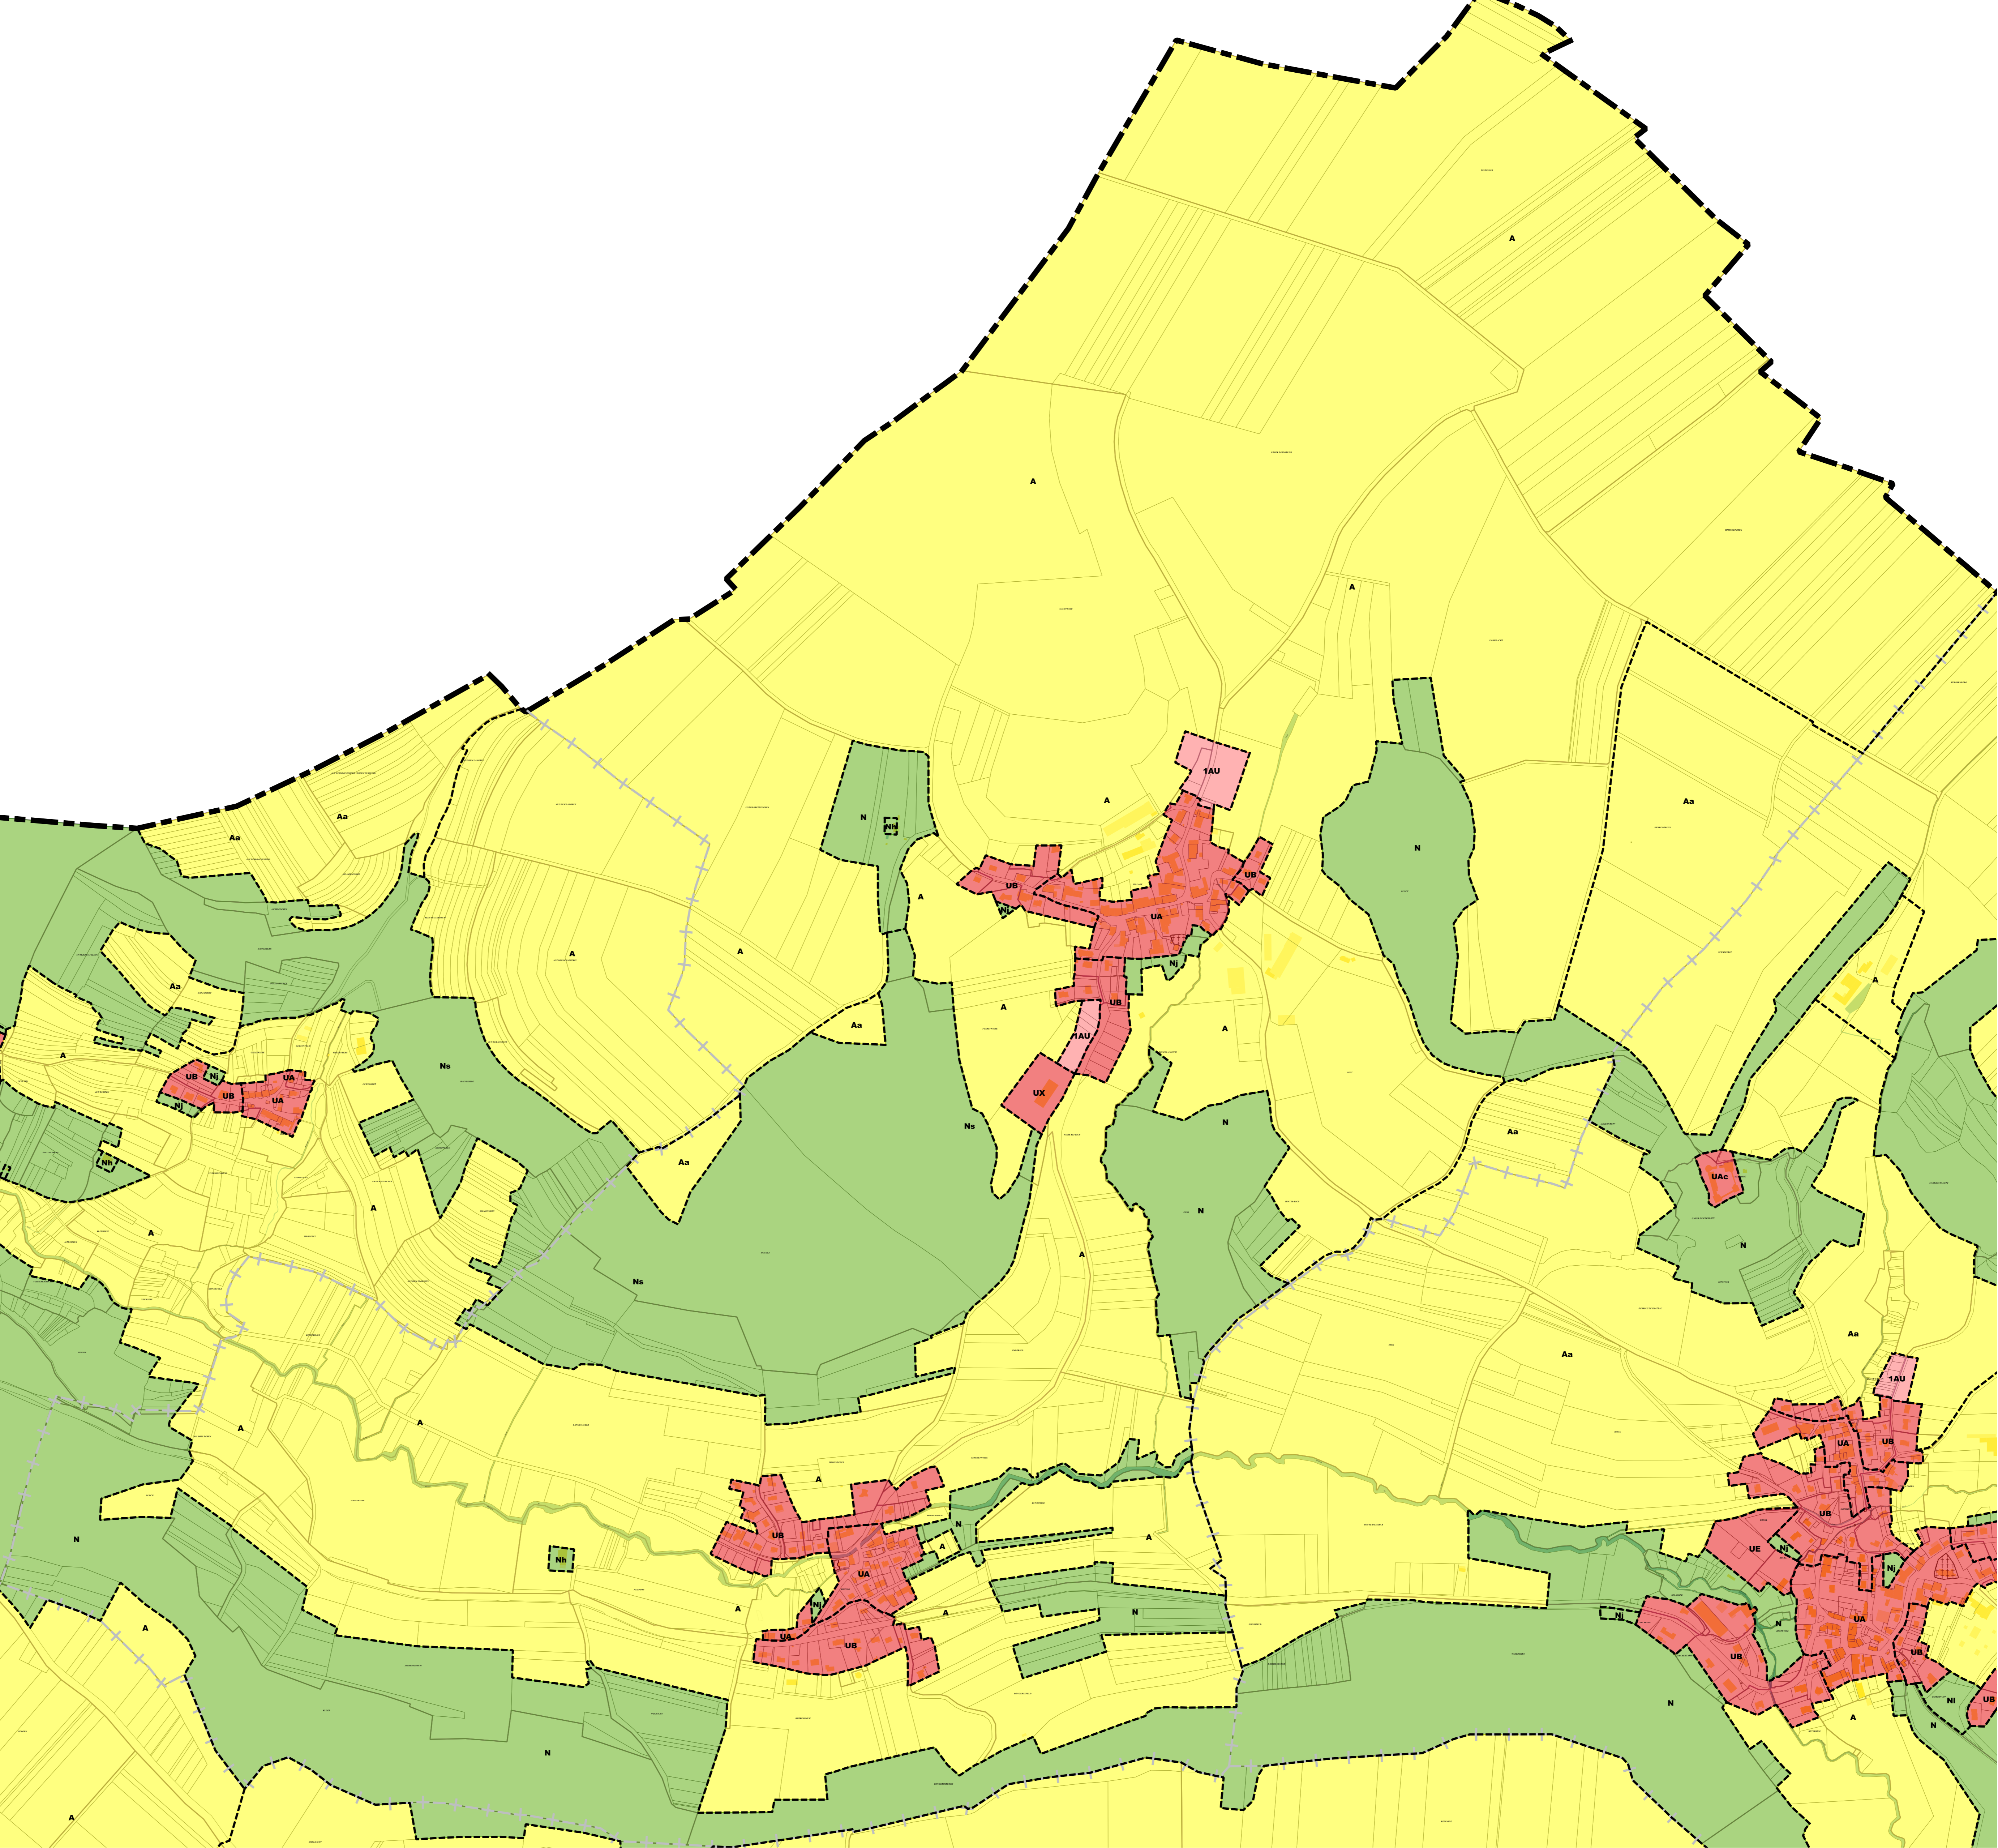

# Merschweille

Planche échelle 5000

## Zonage

- agricole
- à urbaniser alternatif
- à urbaniser bloqué
- naturel
- urbanisé