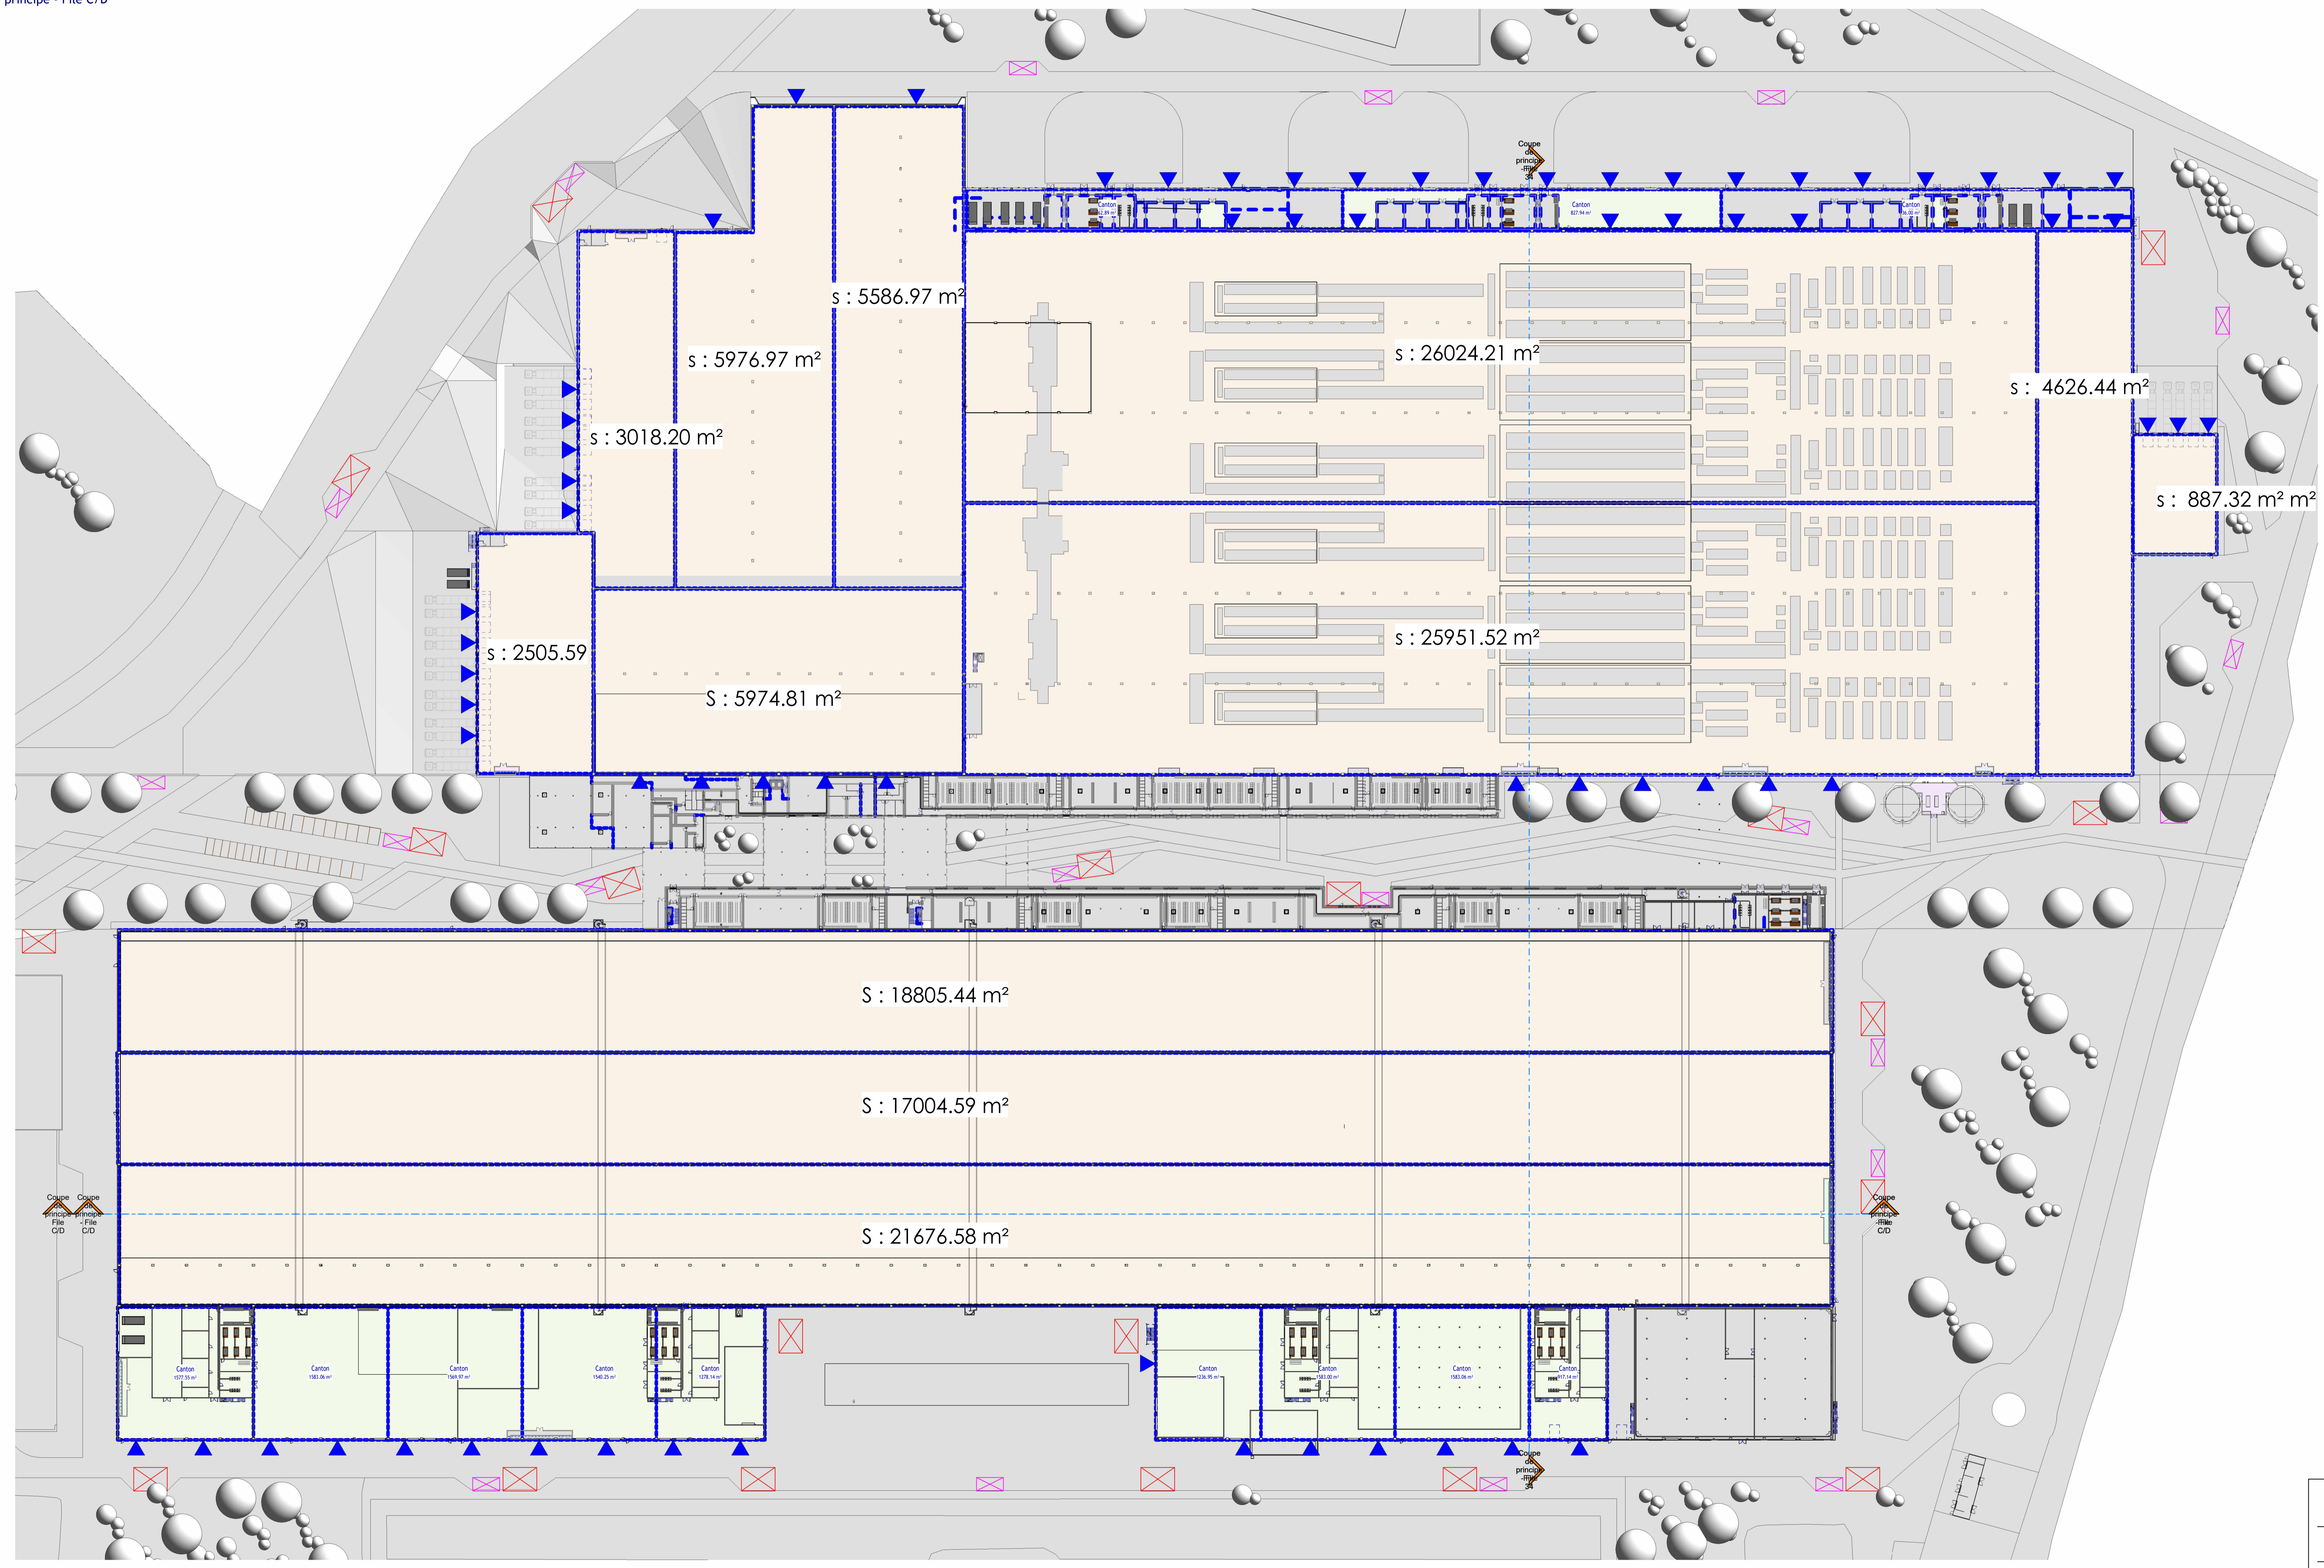

1 Coupe de principe - File 34
Ech. : 1 : 750

2 Coupe de principe - File C/D
Ech. : 1 : 750

3 Niveau 0 - Sans Canton -
Dépendante 1

PC	HOLOSOLIS Gigafactory		Maître d'ouvrage Propriétaire S.A. de Levée 1900 Paris
	Entrer l'adresse ici		
PC G	Plan de cantonnement		
Echelle: 1 : 750 Date: 15/05/2024 Indice: 1.0			