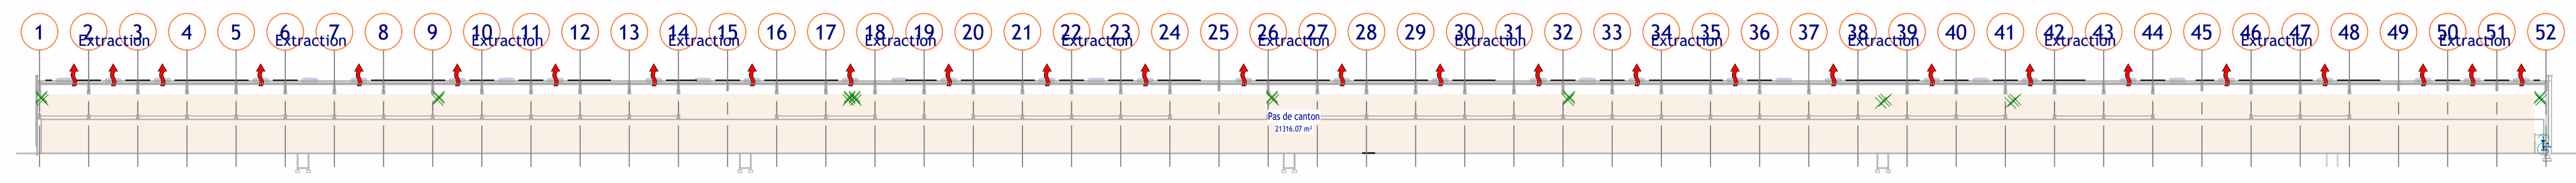

1 Coupe de principe - File 34
Ech. : 1 : 750

2 Coupe de principe - File C/D
Ech. : 1 : 750

3 Niveau 0 - Sans Canton -
Dépendante 1

PC	HOLOSOLIS Gigafactory		Maître d'ouvrage Propriétaire S.A. de Levée 1900 Paris
	Entrer l'adresse ici		
PC G	Plan de cantonnement		
Echelle: 1 : 750 Date: 15/05/2024 Indice: 1.0			