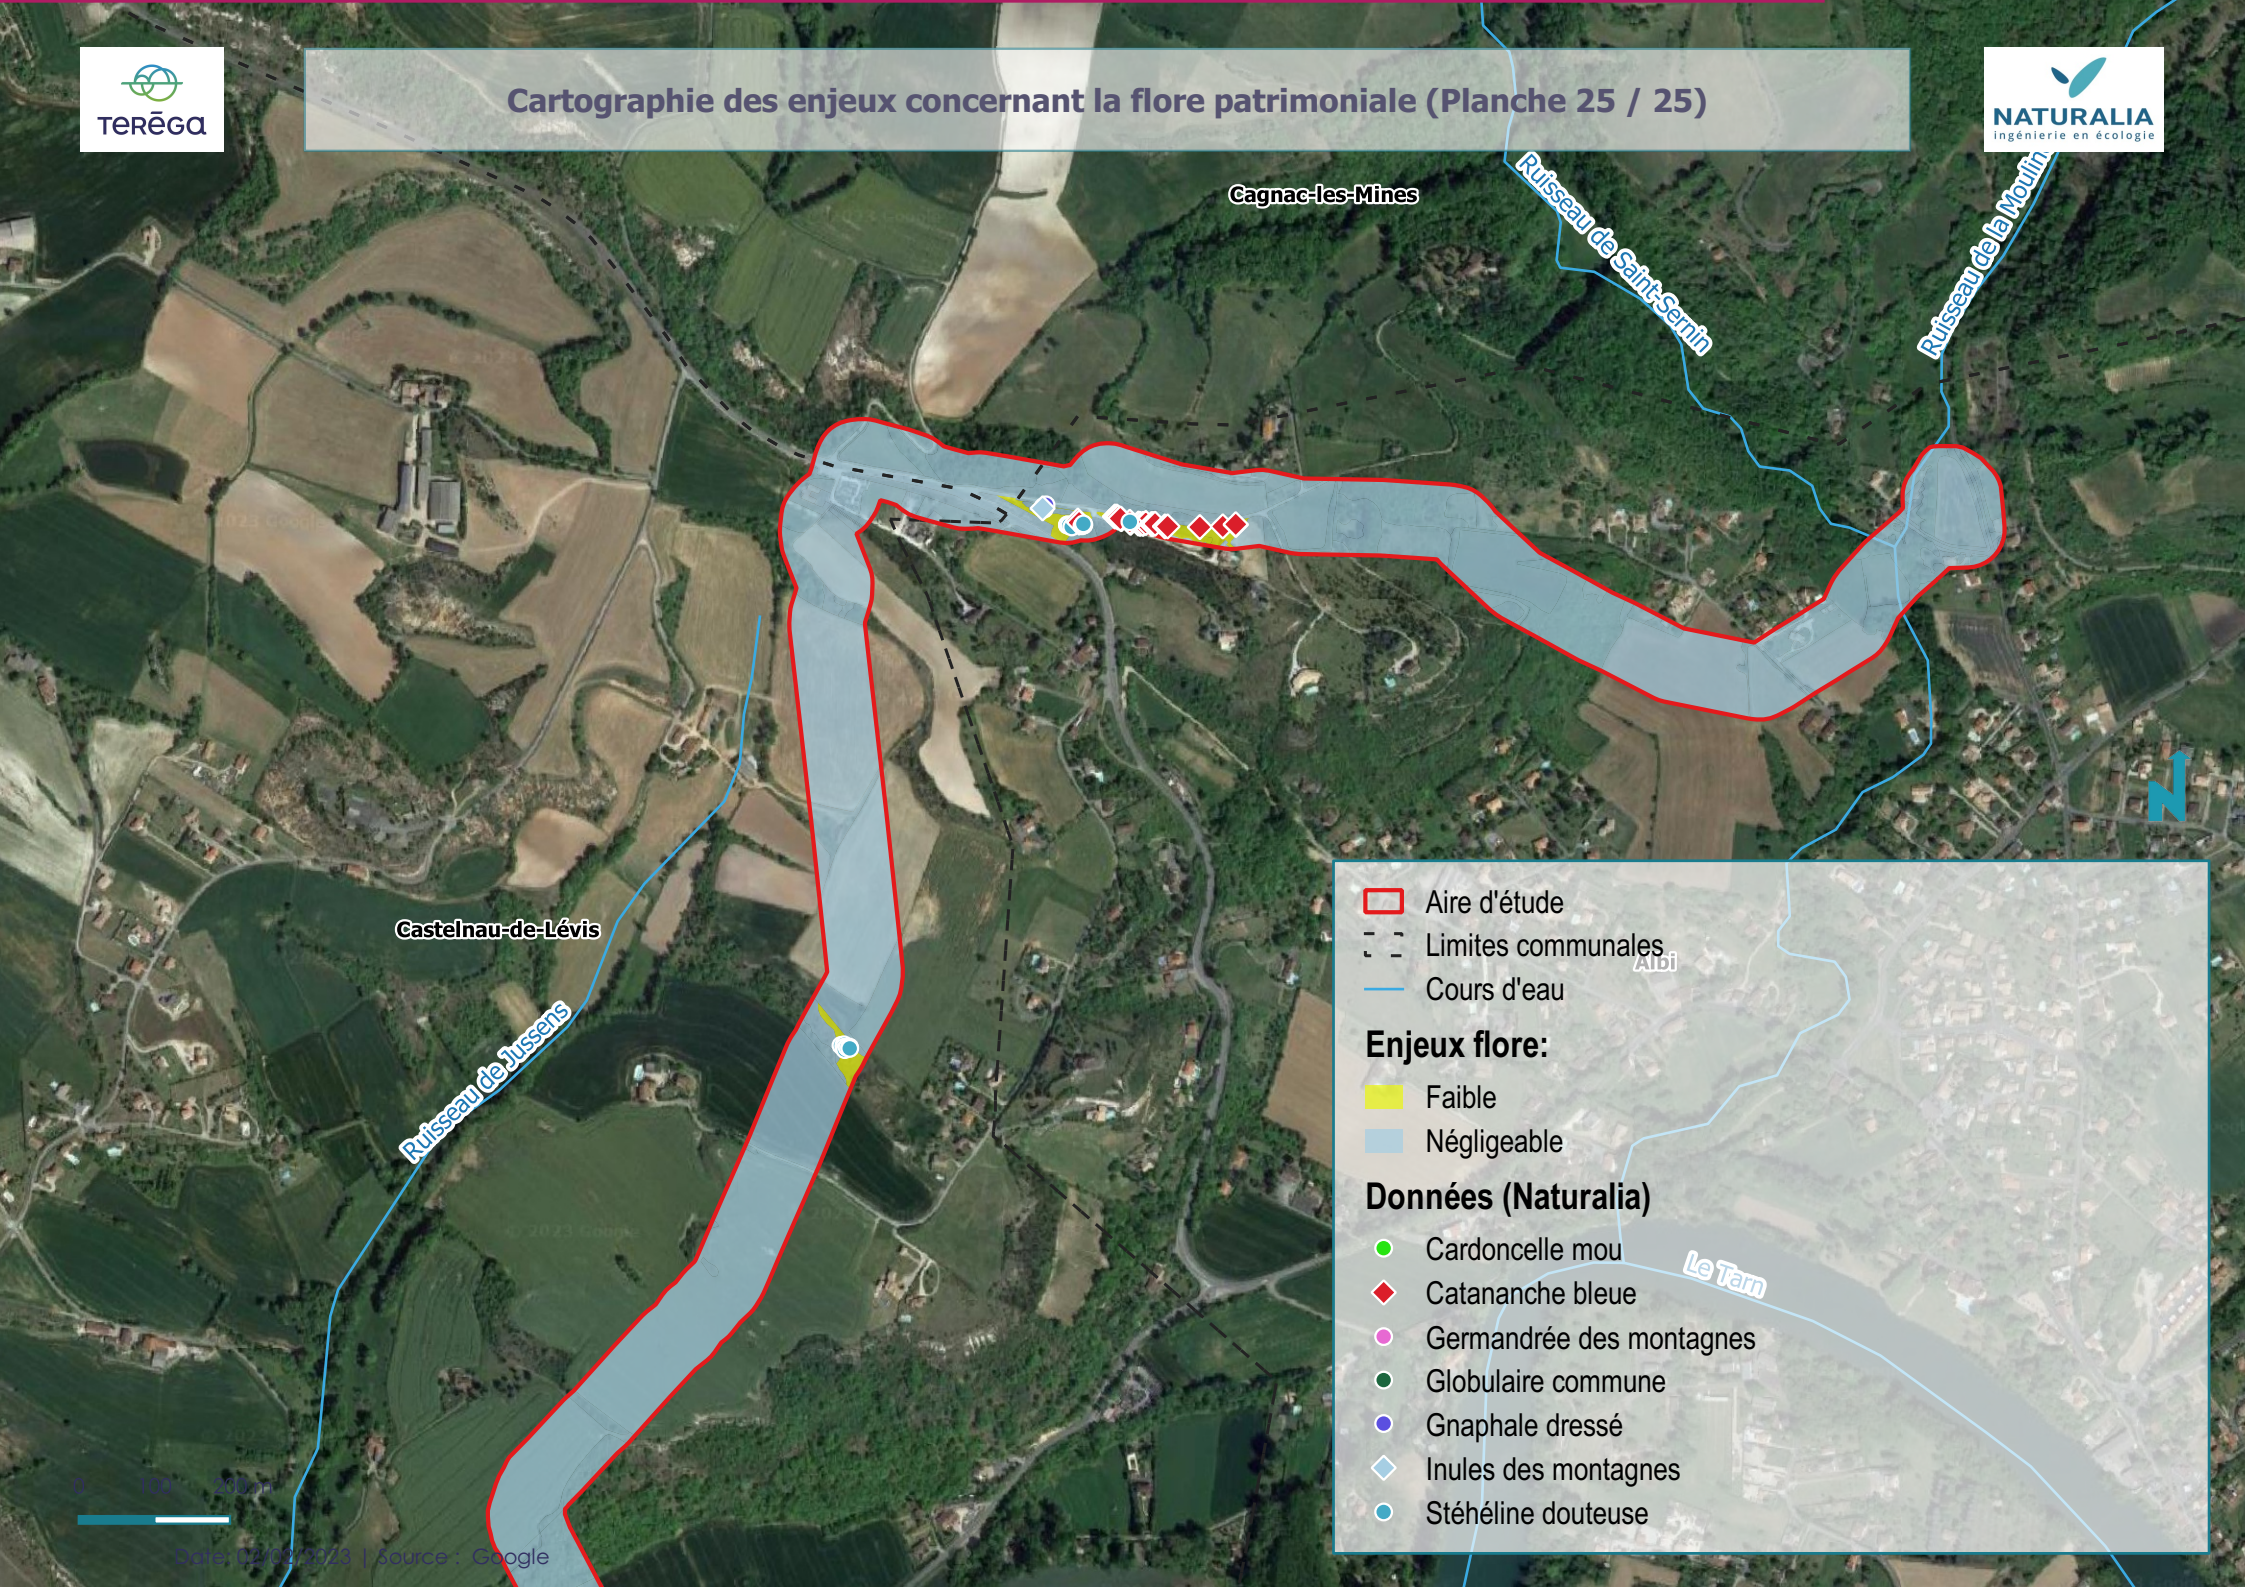

- Aire d'étude
- Limites communales
- Cours d'eau

1. **Enjeux flore:**
2. Faible
   - Négligeable

Données (Naturalia)

- Cardoncelle mou
- Catananche bleue
- Germandrée des montagnes
- Globulaire commune
- Gnaphale dressé
- Inules des montagnes
- Stéhéline douteuse