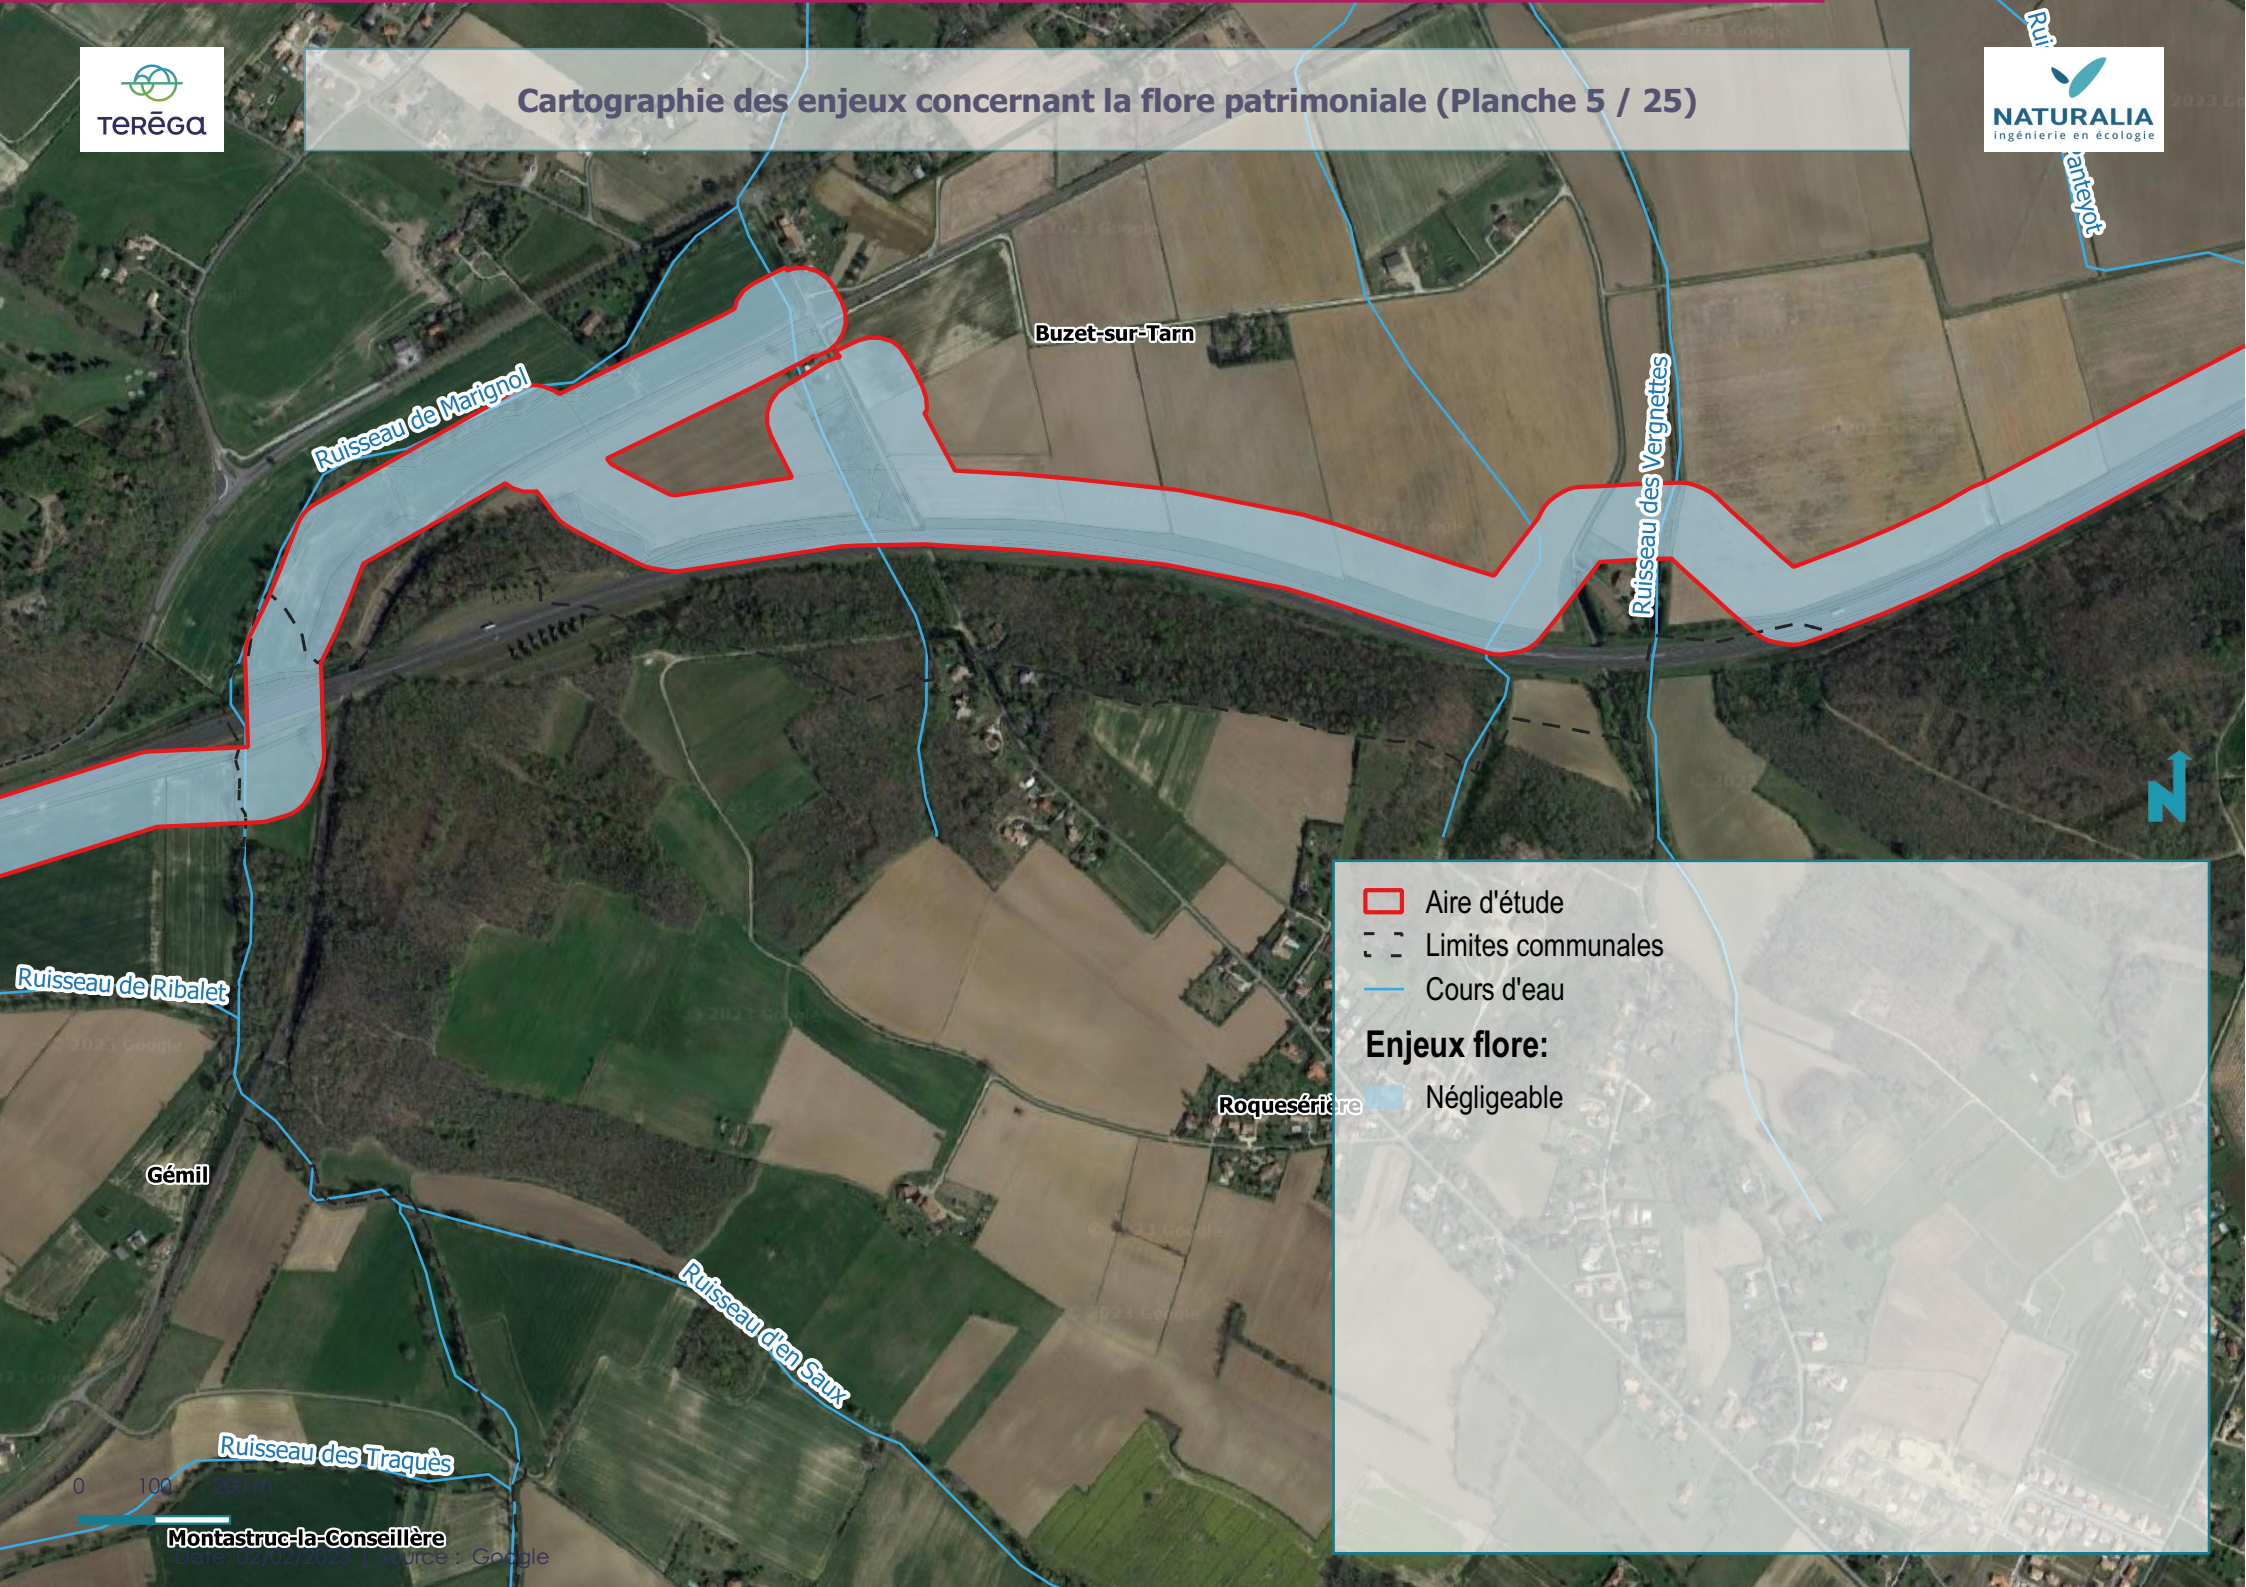

Montjoire

Villariès

Ruisseau du Capitaine

Bazus

-  Aire d'étude
-  Limites communales
-  Cours d'eau

**Enjeux flore:**

-  Négligeable

0 100 200 m

-  Aire d'étude
-  Limites communales
-  Cours d'eau

**Enjeux flore:**

-  Négligeable

0 100 200 m

Buzet-sur-Tarn

Paulhac

Ruisseau de Ribalet

Ruisseau d'en Coutelle

Ruisseau de Paulhac

Montastruc-la-Conseillère

-  Aire d'étude
  -  Limites communales
  -  Cours d'eau
- Enjeux flore:**
-  Négligeable

0 100 200 m

-  Aire d'étude
  -  Limites communales
  -  Cours d'eau
- Enjeux flore:**
-  Négligeable

Buzet-sur-Tarn

Ruisseau de la mouline d'Azas

Ruisseau de Rivayrolle

Saint-Sulpice-la-Pointe

Ruisseau de Panteyot

Ruisseau de Tourpiac

Roquesérière

-  Aire d'étude
  -  Limites communales
  -  Cours d'eau
- Enjeux flore:**
-  Négligeable