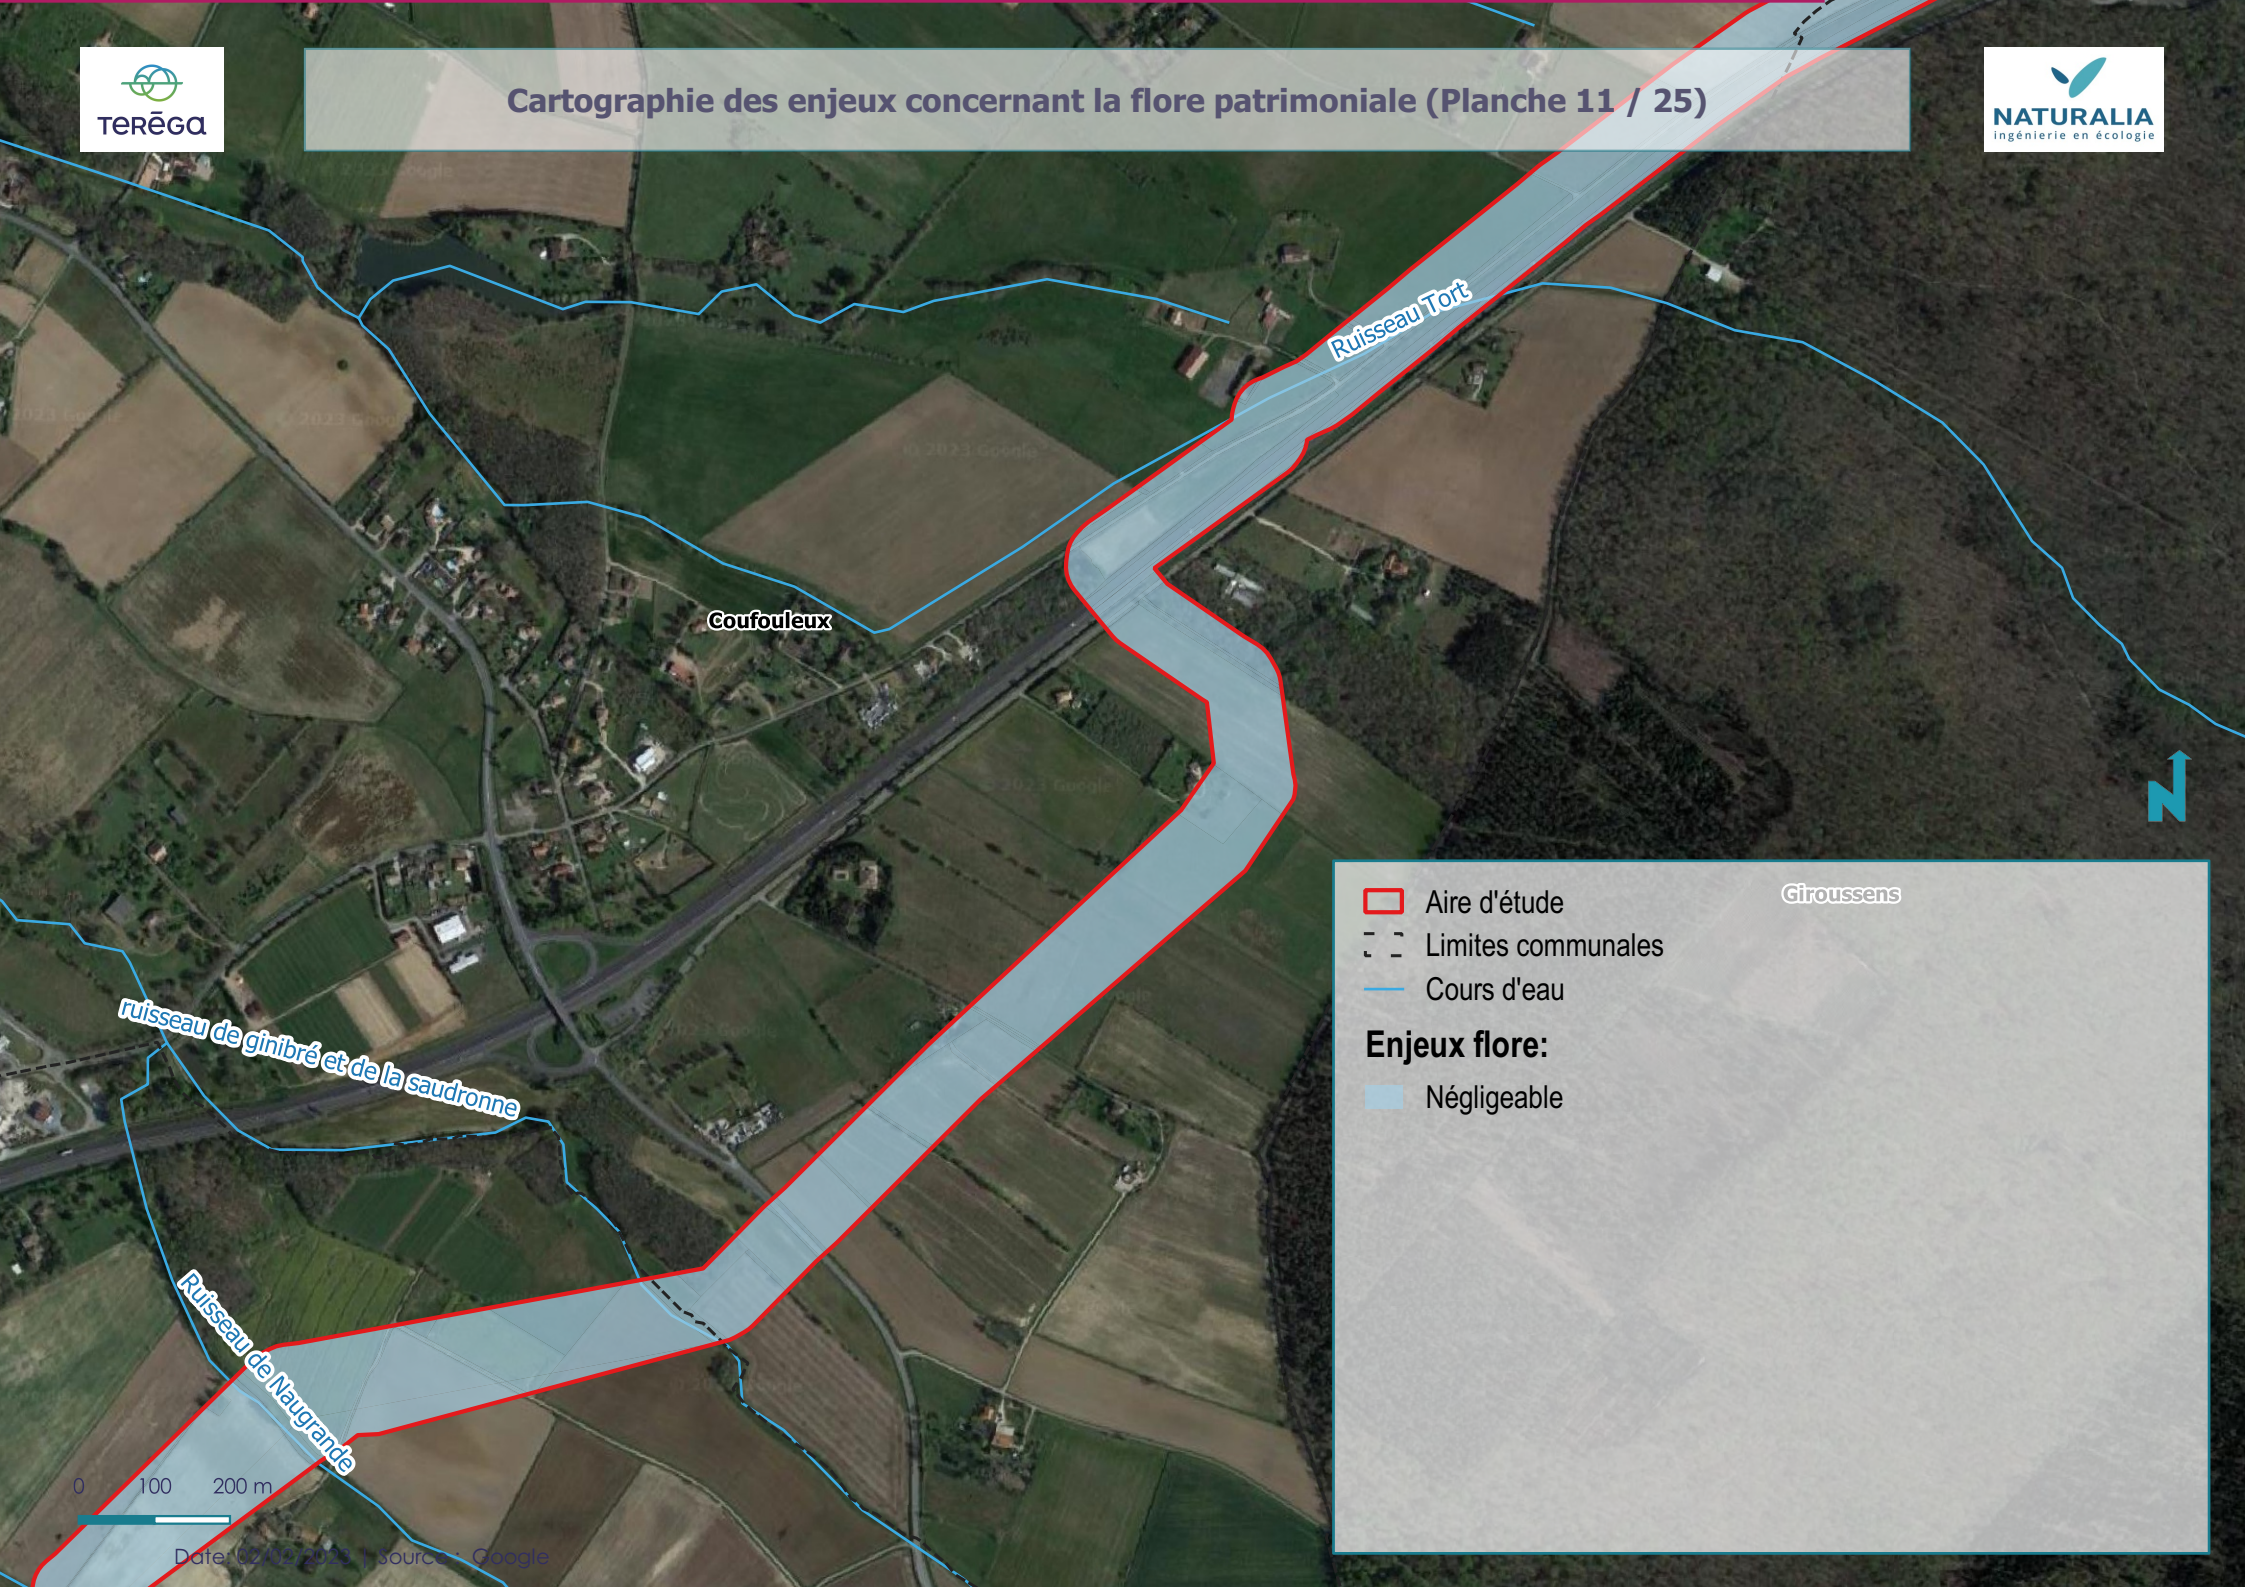

0 100 200 m

Ruisseau de la Planquette

Saint-Sulpice-la-Pointe

Ruisseau de Rivayrol

-  Aire d'étude
  -  Limites communales
  -  Cours d'eau
- Enjeux flore:**
-  Négligeable

Lugan

0 100 200 m

Saint-Sulpice-la-Pointe

Saint-Lieux-lès-Lavaur

Ruisseau de Sézy

-  Aire d'étude
-  Limites communales
-  Cours d'eau
- Enjeux flore:**
  -  Modéré
  -  Négligeable
- Données (Naturalia)**
  -  Lupin à feuilles étroites (PR)

0 100 200 m

Ruisseau de Gibré et de la Saudronne

Ruisseau de Naugrande

Coufouleux

Giroussens

-  Aire d'étude
  -  Limites communales
  -  Cours d'eau
- Enjeux flore:**
-  Négligeable

0 100 200 m

-  Aire d'étude
  -  Limites communales
  -  Cours d'eau
- Enjeux flore:**
-  Négligeable

Giroussens

0 100 200 m

-  Aire d'étude
  -  Limites communales
  -  Cours d'eau
- Enjeux flore:**
-  Négligeable

0 100 200 m

-  Aire d'étude
-  Limites communales
-  Cours d'eau

**Enjeux flore:**

-  Négligeable