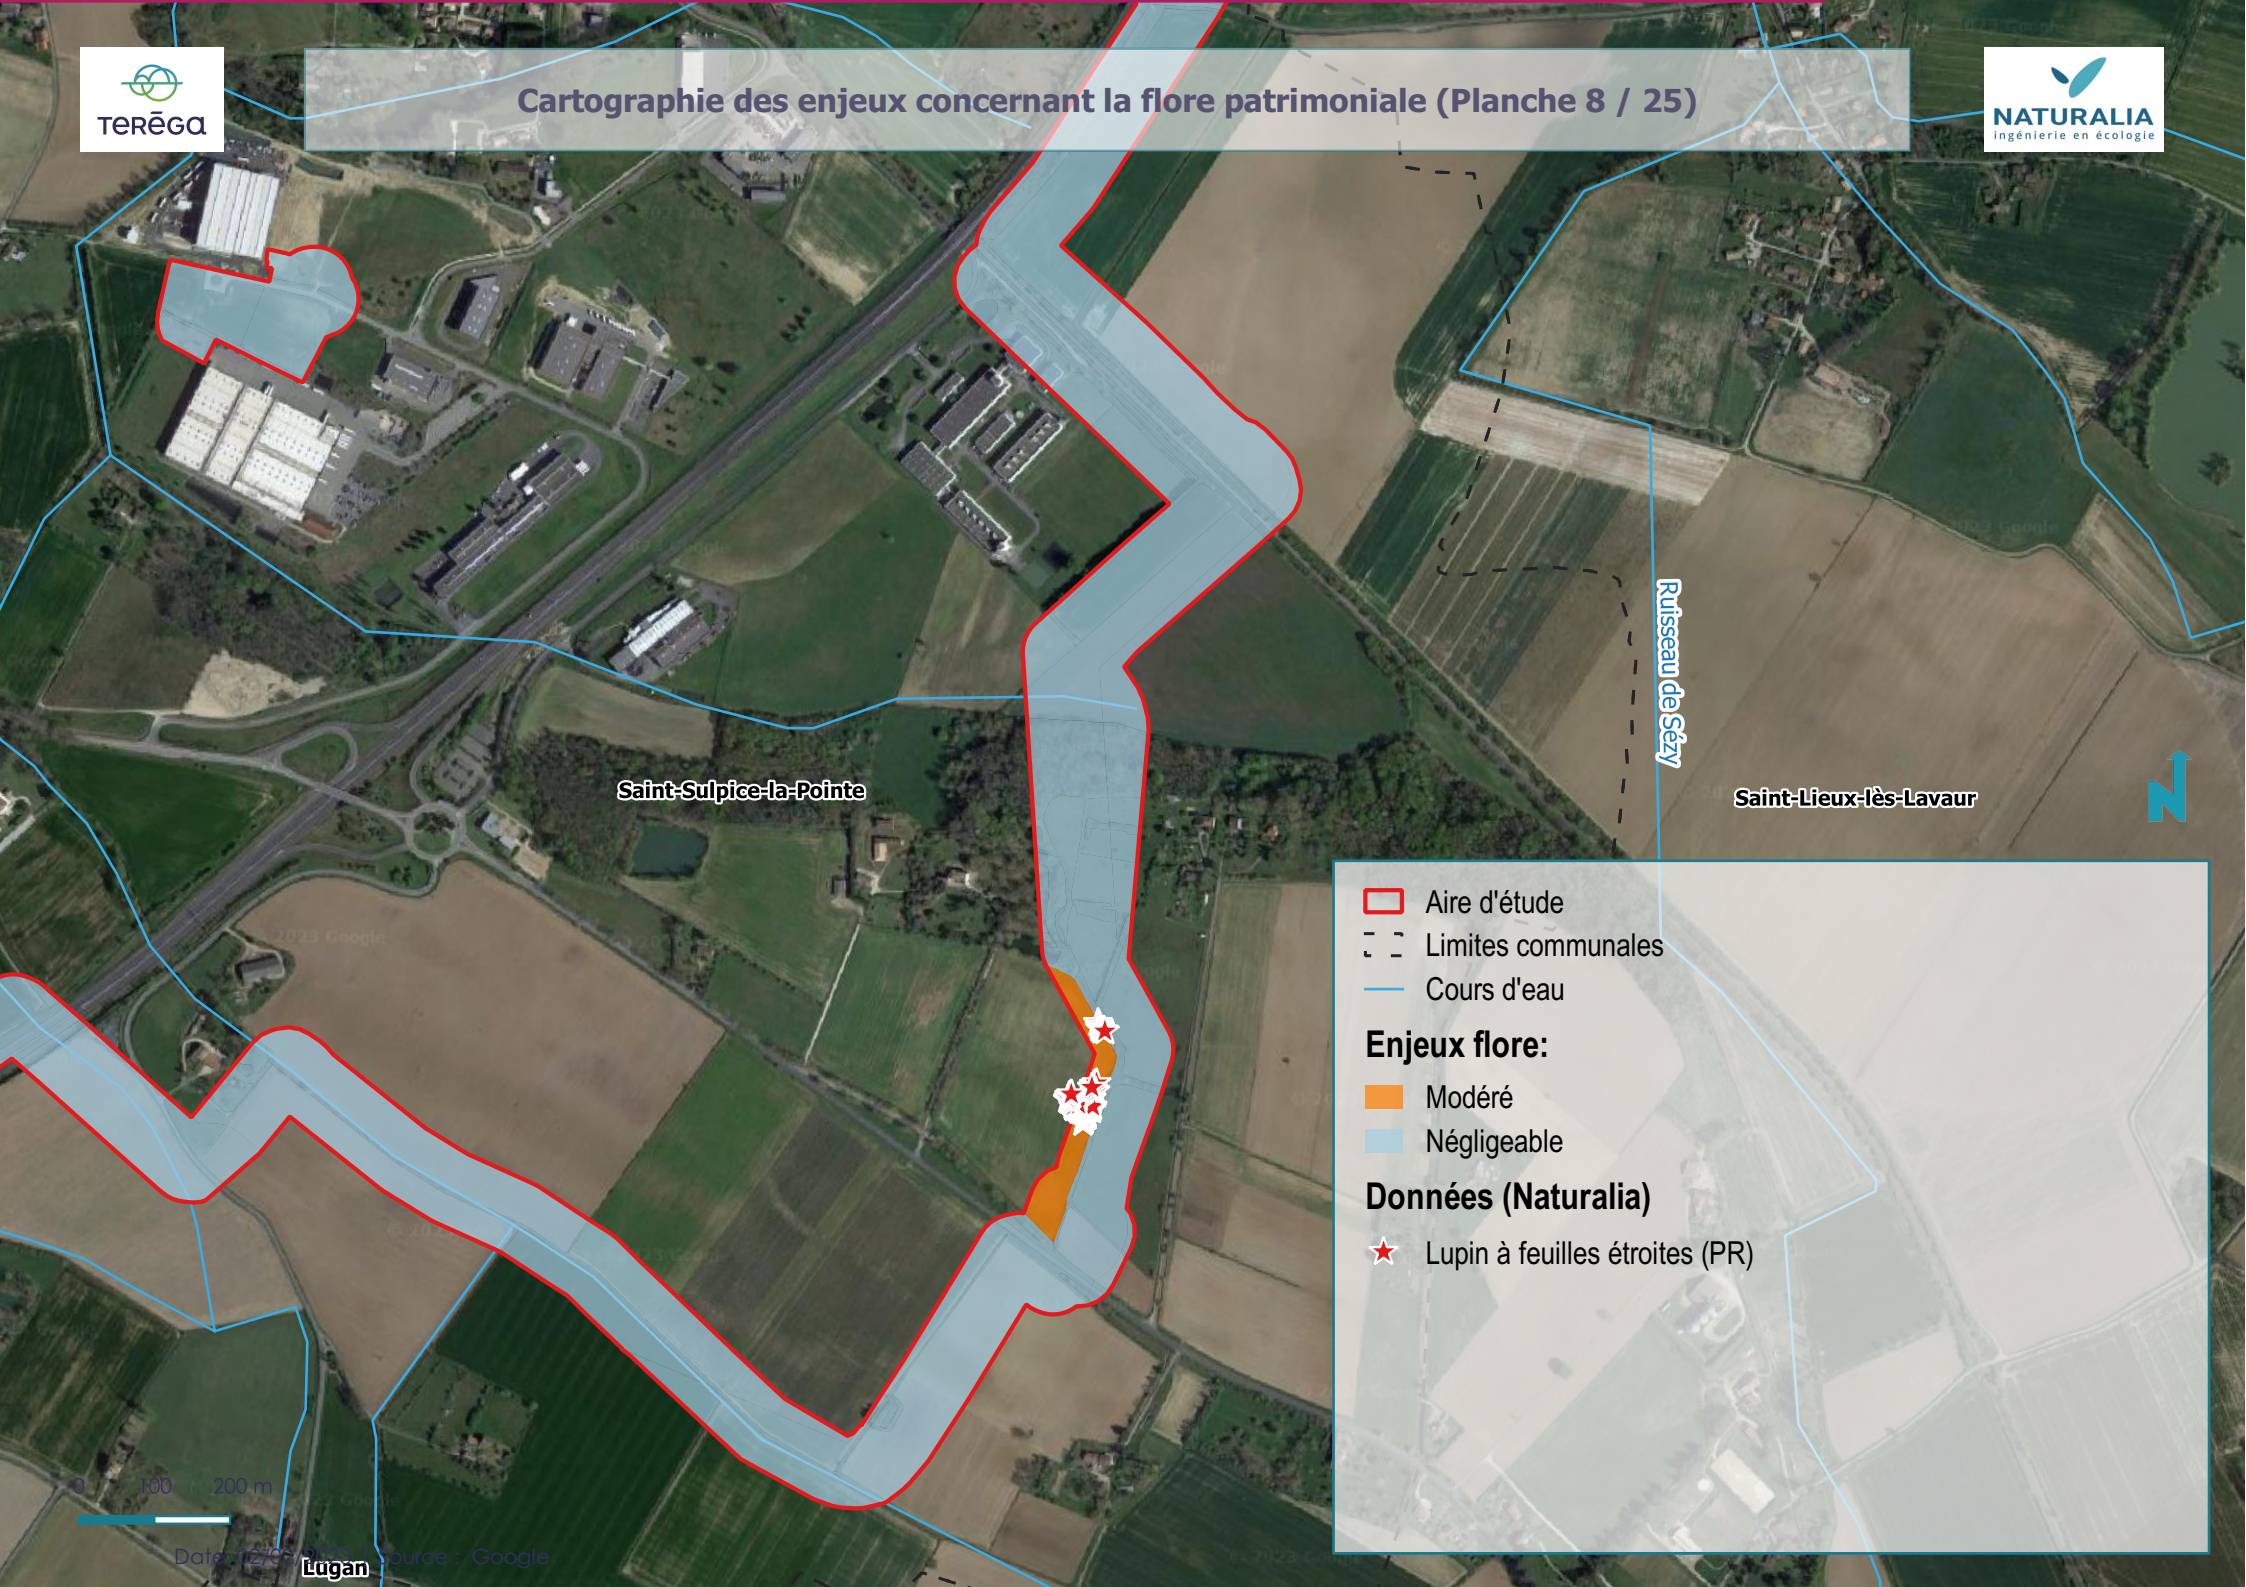

Buzet-sur-Tarn

Ruisseau de la mouline d'Azas

Ruisseau de Rivayrolle

Saint-Sulpice-la-Pointe

Ruisseau de Panteyot

Ruisseau de Tourpiac

Roquesérière

-  Aire d'étude
  -  Limites communales
  -  Cours d'eau
- Enjeux flore:**
-  Négligeable

0 100 200 m

Ruisseau de la Planquette

Saint-Sulpice-la-Pointe

Ruisseau de Rivayrol

-  Aire d'étude
  -  Limites communales
  -  Cours d'eau
- Enjeux flore:**
-  Négligeable

Lugan

0 100 200 m

Saint-Sulpice-la-Pointe

Saint-Lieux-lès-Lavaur

Ruisseau de Sézy

-  Aire d'étude
-  Limites communales
-  Cours d'eau
- Enjeux flore:**
  -  Modéré
  -  Négligeable
- Données (Naturalia)**
  -  Lupin à feuilles étroites (PR)

0 100 200 m

Ruisseau de Gibré et de la Saudronne

Ruisseau de Naugrande

Coufouleux

Giroussens

-  Aire d'étude
  -  Limites communales
  -  Cours d'eau
- Enjeux flore:**
-  Négligeable

0 100 200 m

-  Aire d'étude
  -  Limites communales
  -  Cours d'eau
- Enjeux flore:**
-  Négligeable