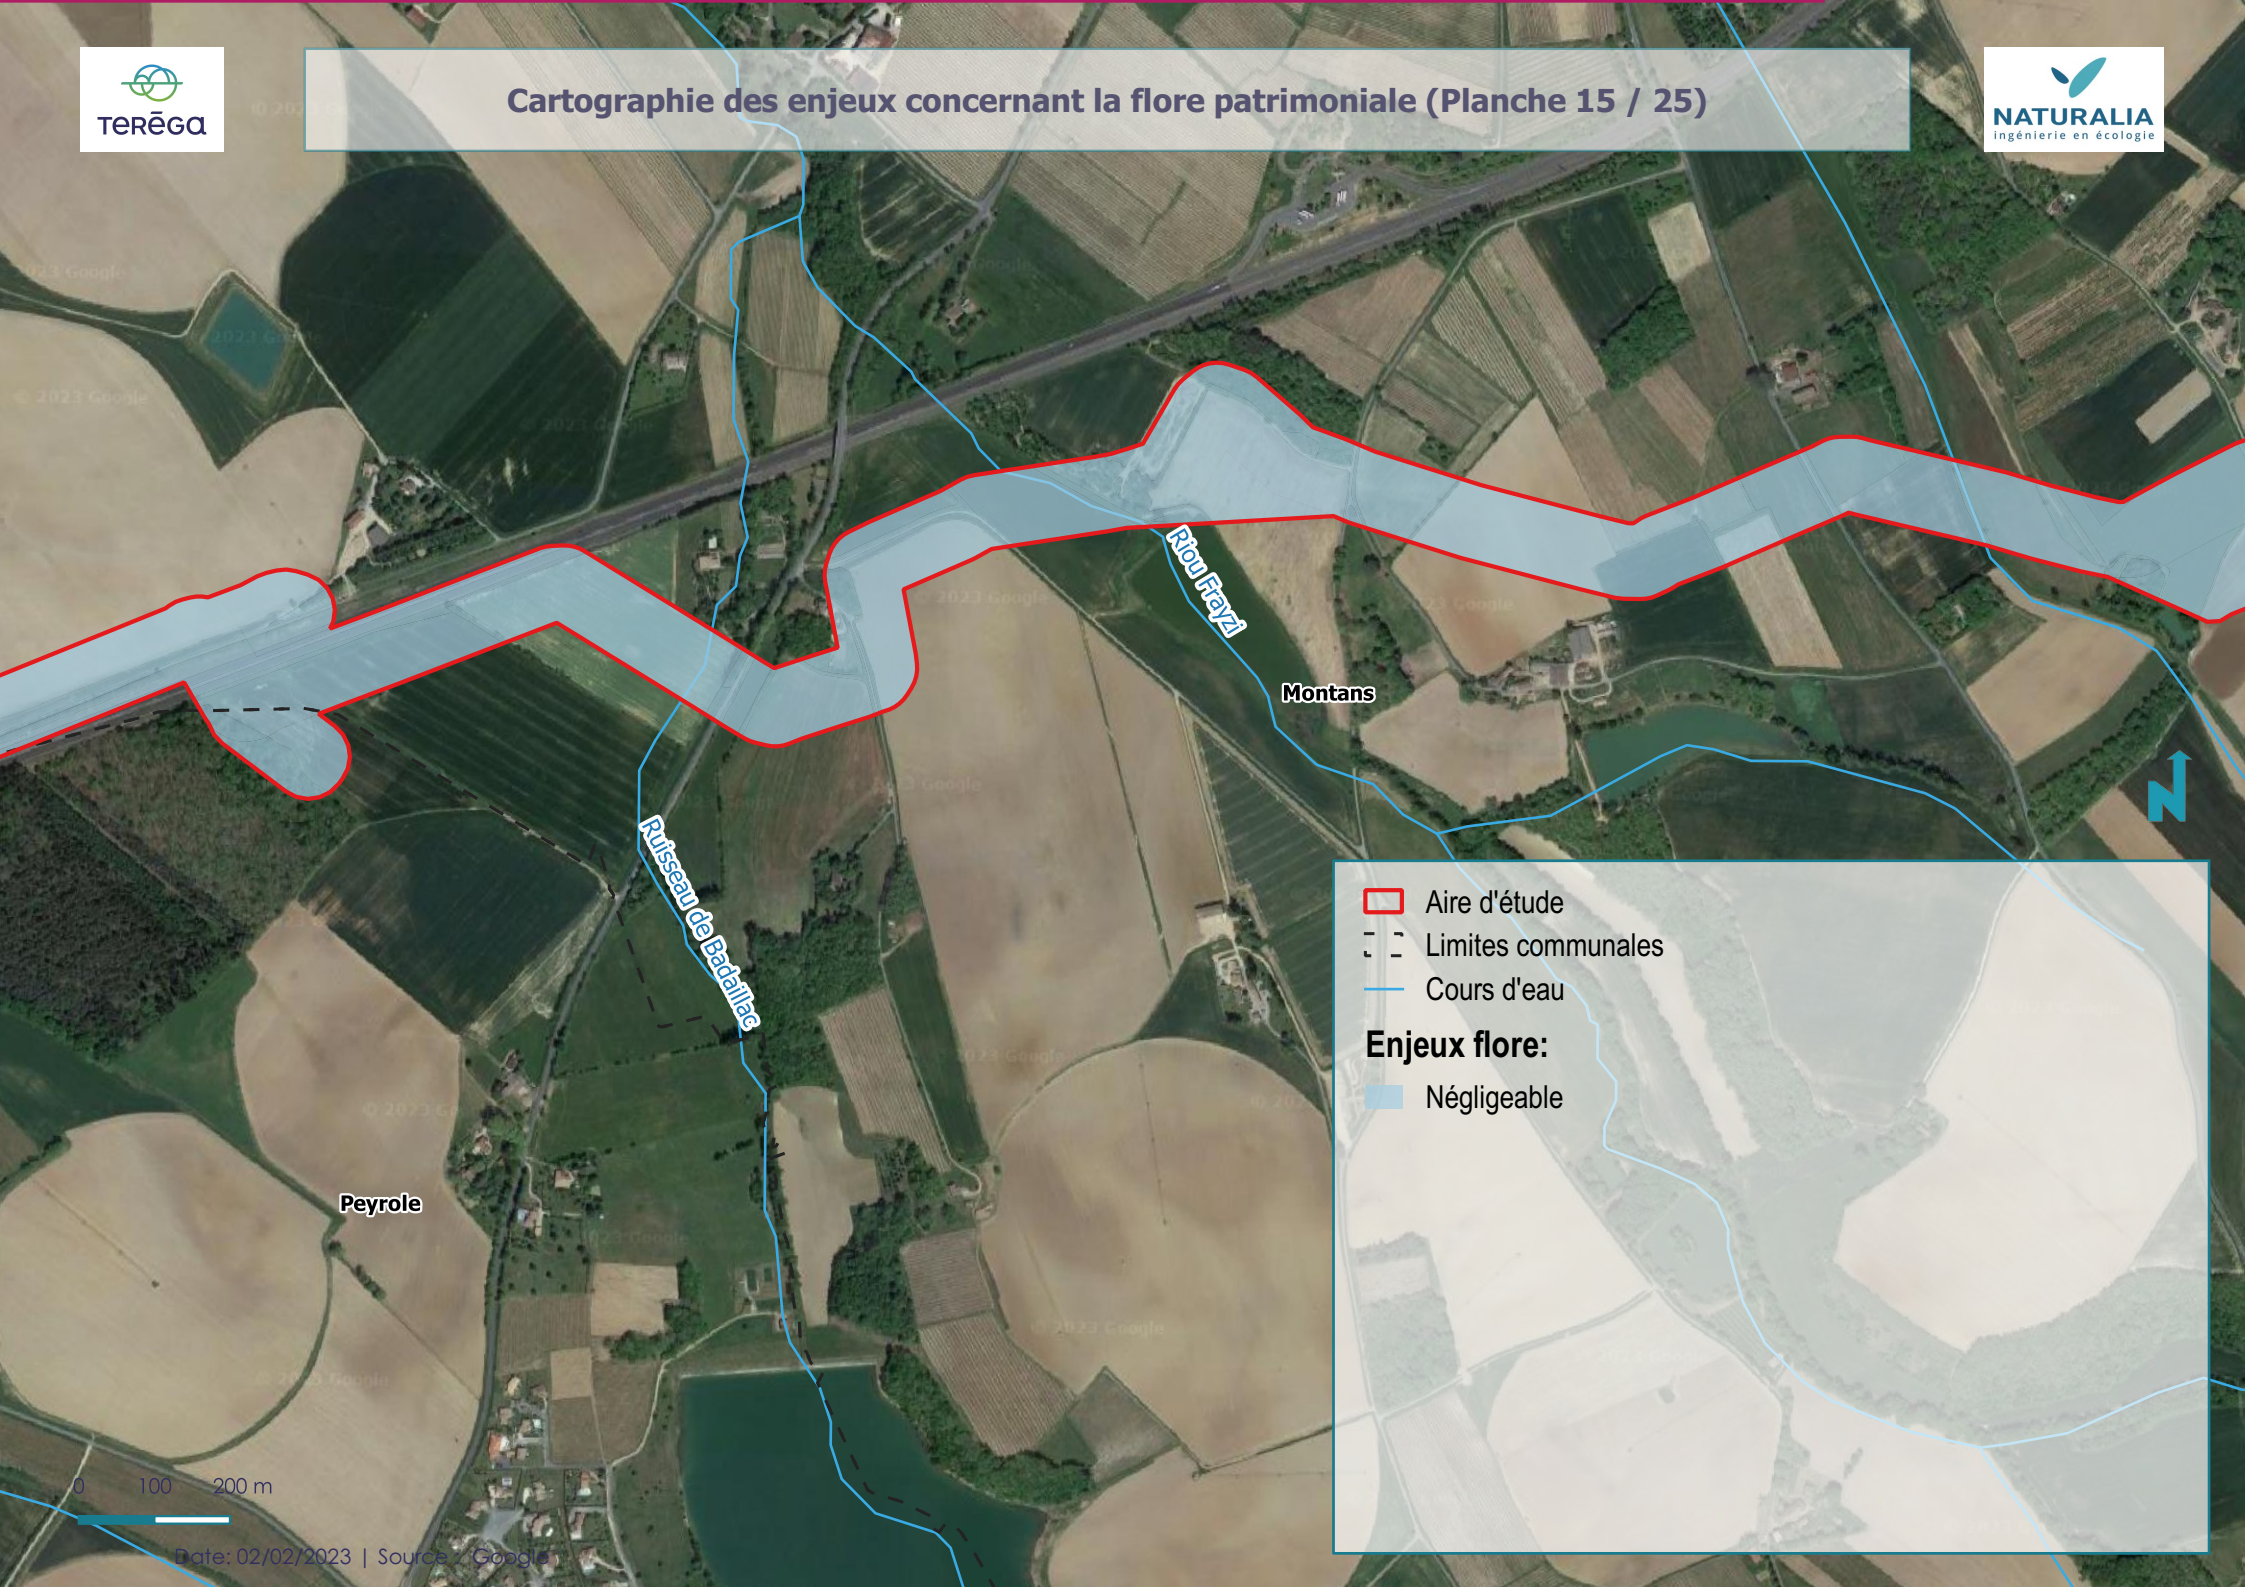

Giroussens

0 100 200 m

-  Aire d'étude
  -  Limites communales
  -  Cours d'eau
- Enjeux flore:**
-  Négligeable

0 100 200 m

-  Aire d'étude
-  Limites communales
-  Cours d'eau

**Enjeux flore:**

-  Négligeable

Ruisseau d'Avignon

Montans

Ruisseau des Roches

Peyrole

Parisot

Ruisseau de la Pinpe

-  Aire d'étude
  -  Limites communales
  -  Cours d'eau
- Enjeux flore:**
-  Négligeable

-  Aire d'étude
-  Limites communales
-  Cours d'eau

**Enjeux flore:**

-  Modéré
-  Négligeable

**Données (Naturalia)**

-  Orchis à fleurs lâches

-  Aire d'étude
  -  Limites communales
  -  Cours d'eau
- Enjeux flore:**
-  Négligeable

0 100 200 m

-  Aire d'étude
-  Limites communales
-  Cours d'eau

**Enjeux flore:**

-  Négligeable

-  Aire d'étude
  -  Limites communales
  -  Cours d'eau
- Enjeux flore:**
-  Négligeable

Lagrave

La Saurdonne

-  Aire d'étude
  -  Limites communales
  -  Cours d'eau
- Enjeux flore:**
-  Négligeable