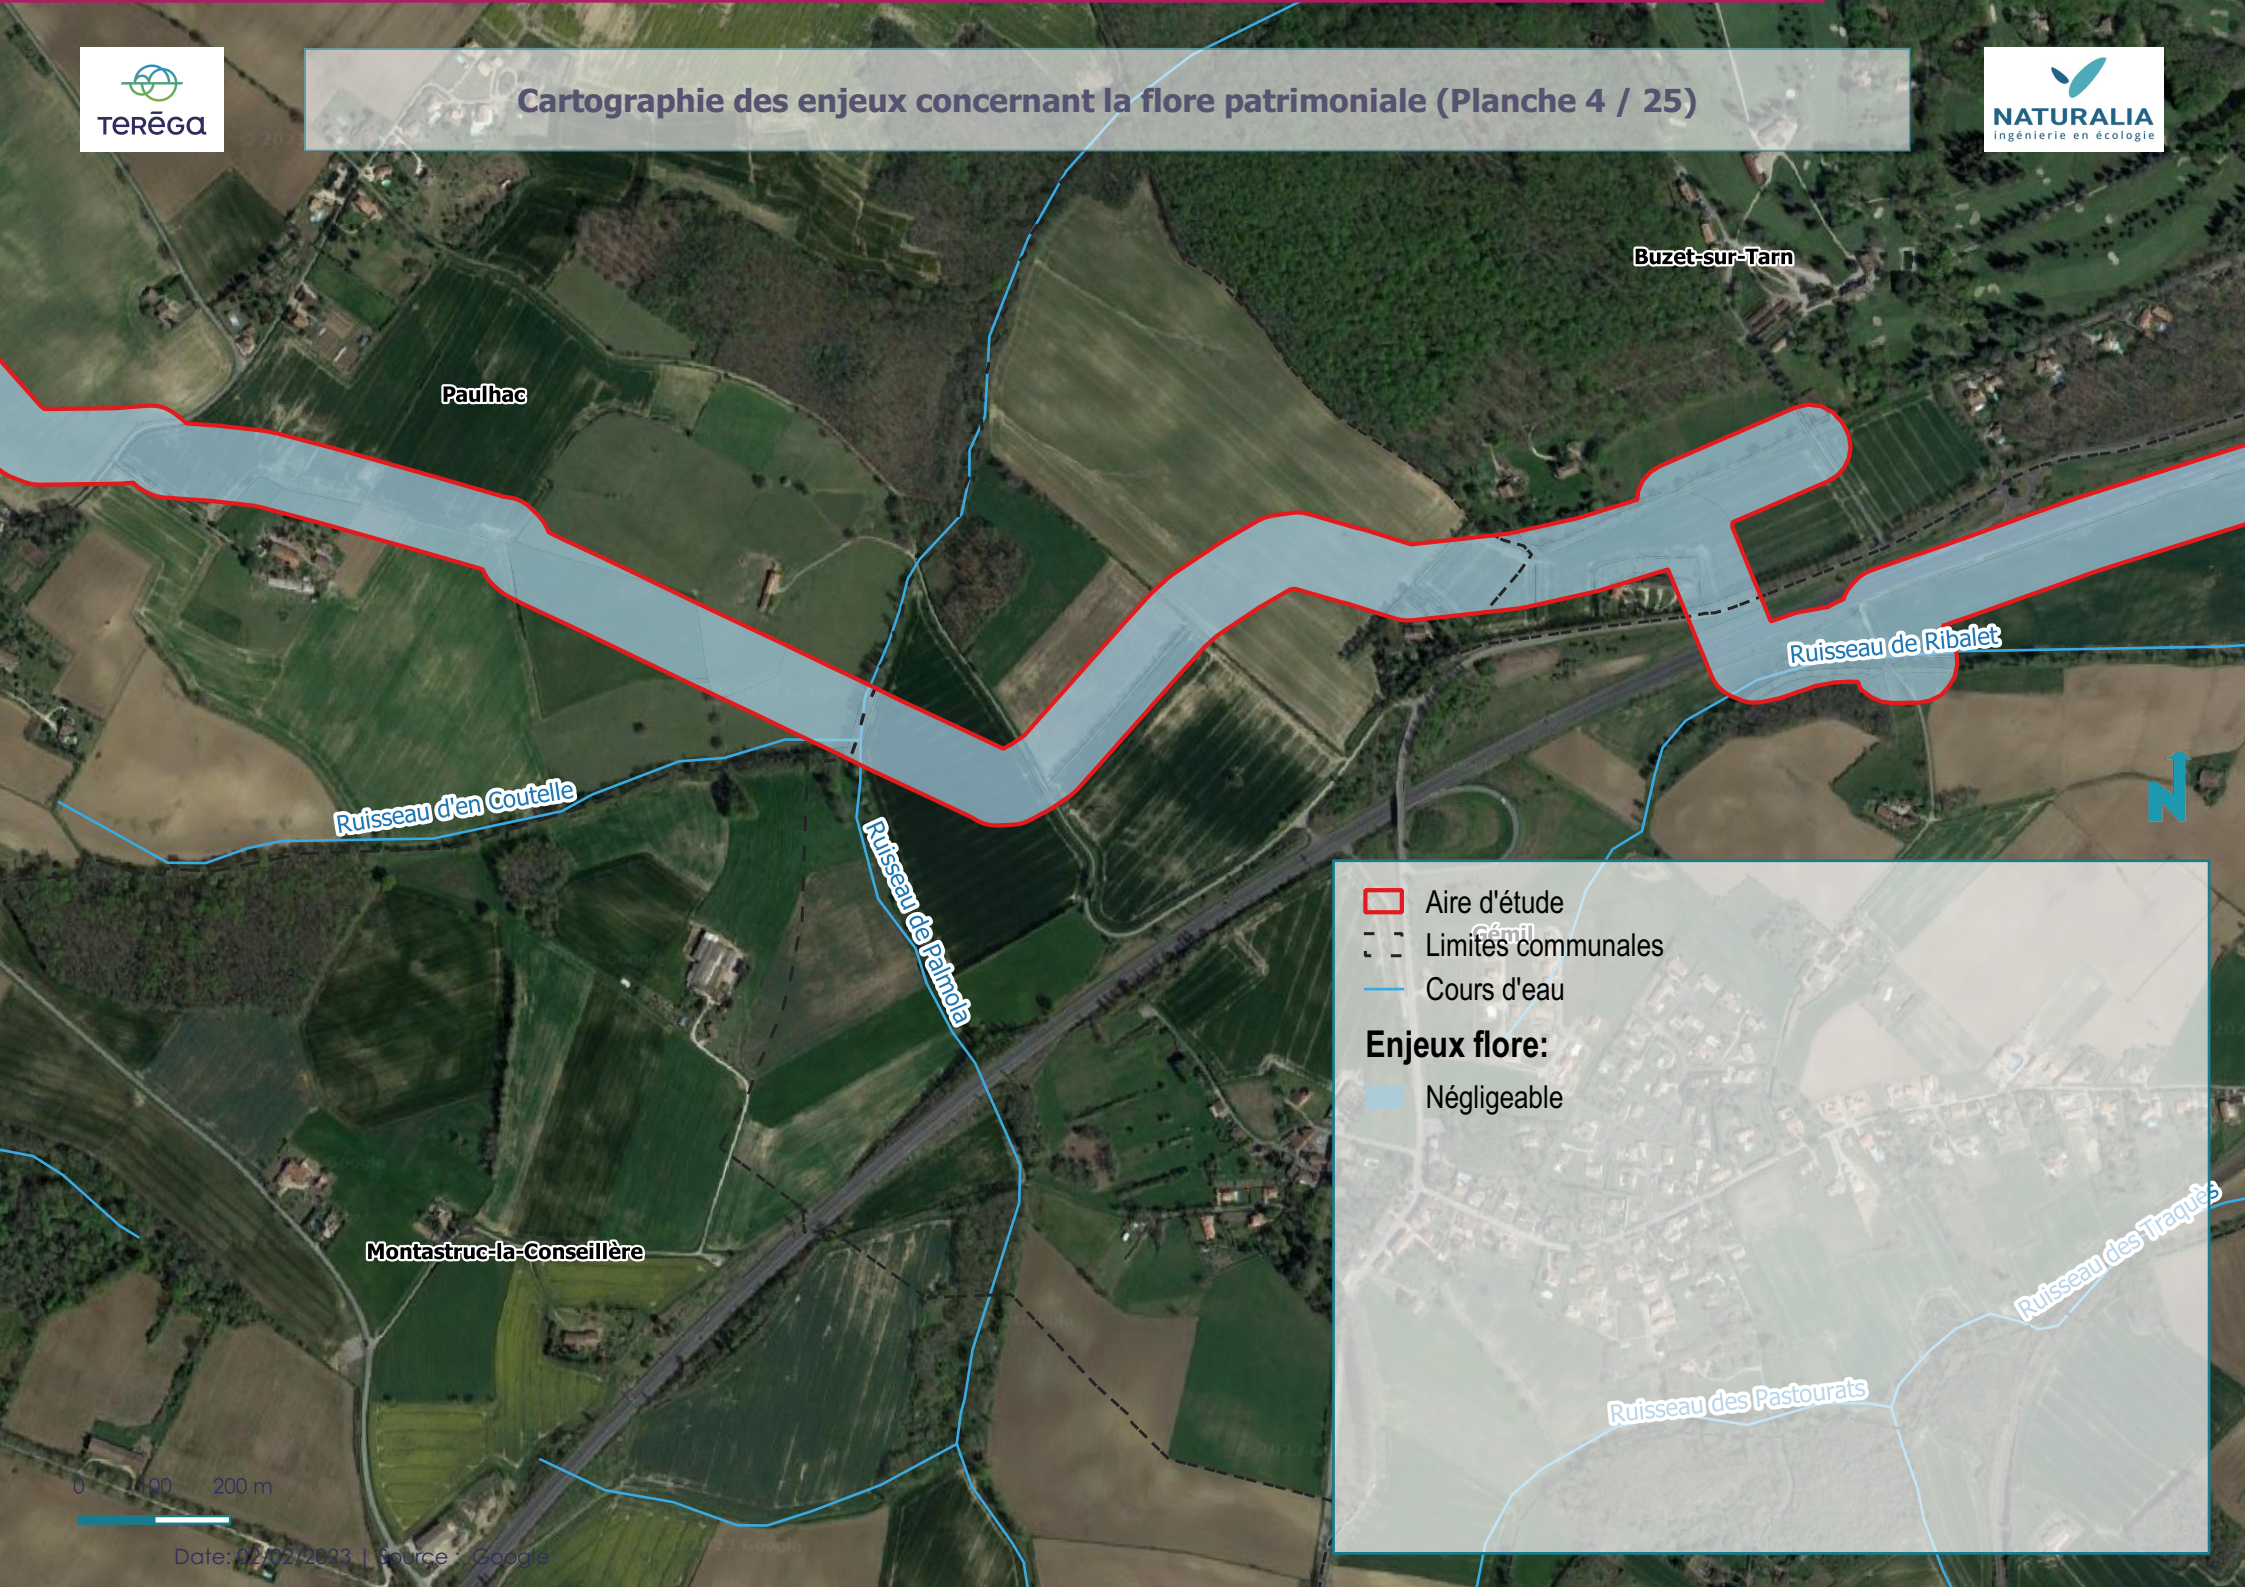

Montjoire

Villariès

Ruisseau du Capitaine

Bazus

-  Aire d'étude
-  Limites communales
-  Cours d'eau

**Enjeux flore:**

-  Négligeable

0 100 200 m

-  Aire d'étude
-  Limites communales
-  Cours d'eau

**Enjeux flore:**

-  Négligeable

0 100 200 m

Buzet-sur-Tarn

Paulhac

Ruisseau de Ribalet

Ruisseau d'en Coutelle

Ruisseau de Paulhac

Montastruc-la-Conseillère

-  Aire d'étude
  -  Limites communales
  -  Cours d'eau
- Enjeux flore:**
-  Négligeable

0 100 200 m

-  Aire d'étude
  -  Limites communales
  -  Cours d'eau
- Enjeux flore:**
-  Négligeable