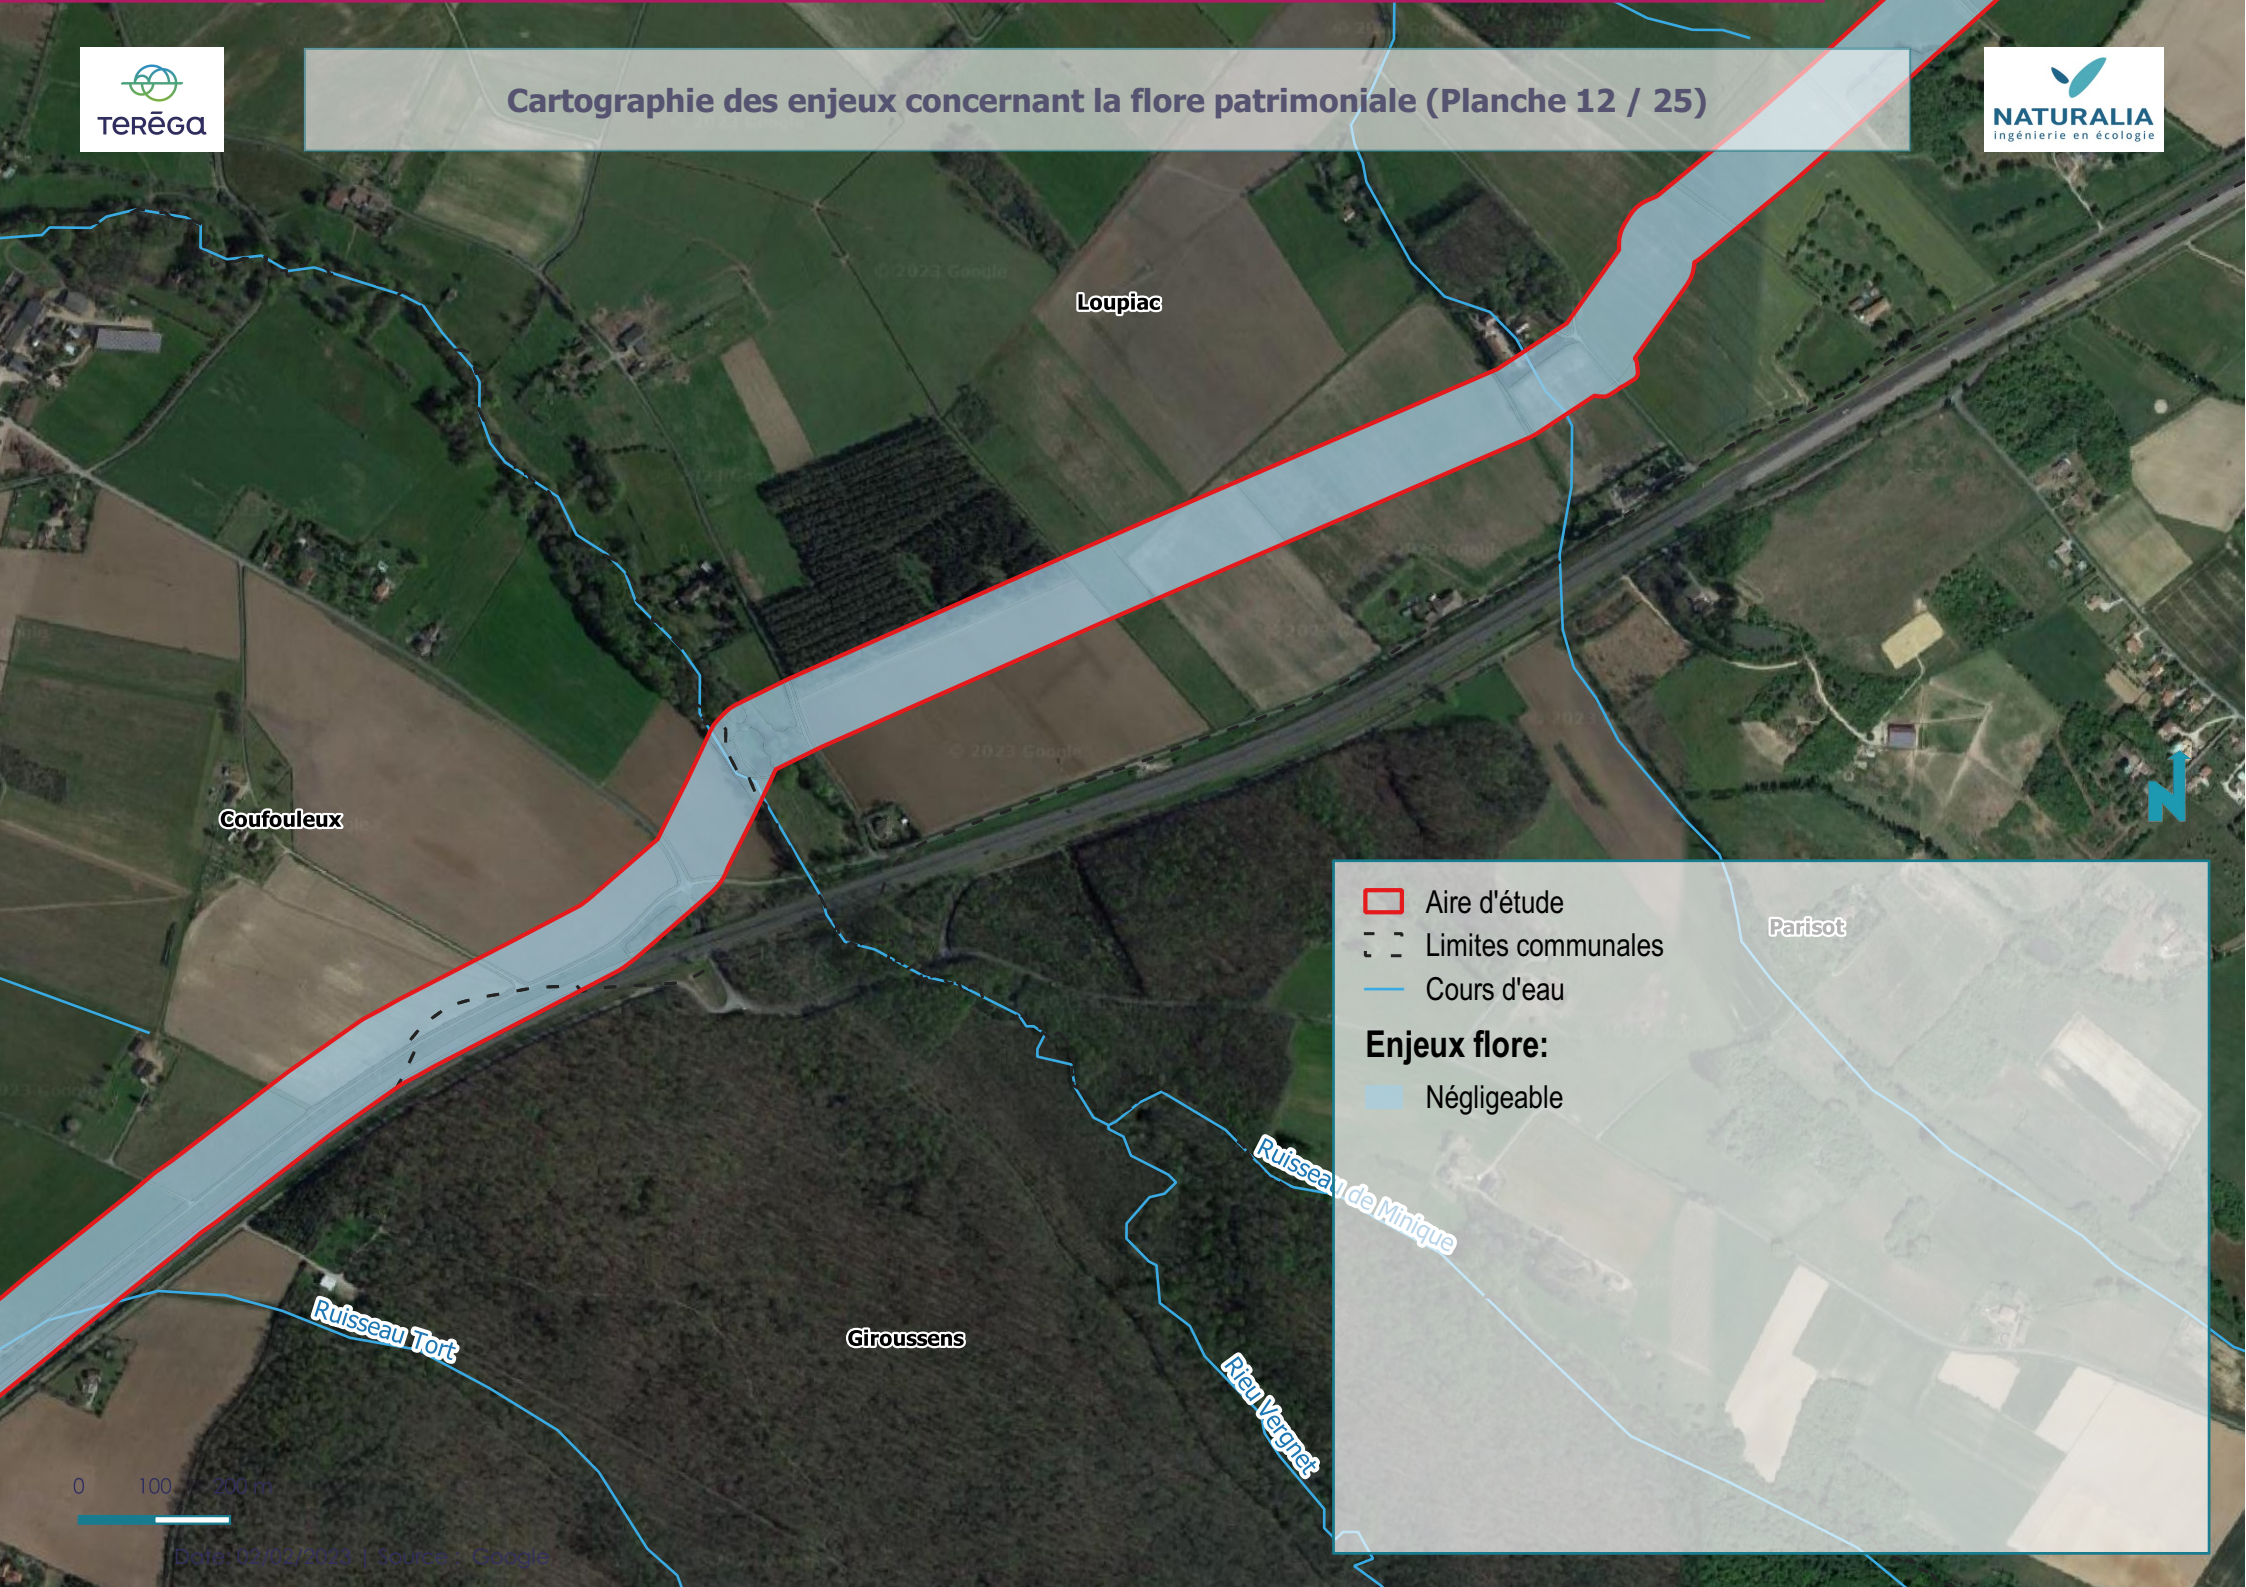

Saint-Lieux-lès-Lavaur

Ruisseau de Sézy

-  Aire d'étude
-  Limites communales
-  Cours d'eau
- Enjeux flore:**
  -  Modéré
  -  Négligeable
- Données (Naturalia)**
  -  Lupin à feuilles étroites (PR)

0 100 200 m

Ruisseau de Gibré et de la Saudronne

Ruisseau de Naugrande

Coufouleux

Giroussens

-  Aire d'étude
  -  Limites communales
  -  Cours d'eau
- Enjeux flore:**
-  Négligeable

0 100 200 m

-  Aire d'étude
  -  Limites communales
  -  Cours d'eau
- Enjeux flore:**
-  Négligeable

Giroussens

0 100 200 m

-  Aire d'étude
  -  Limites communales
  -  Cours d'eau
- Enjeux flore:**
-  Négligeable

0 100 200 m

-  Aire d'étude
-  Limites communales
-  Cours d'eau

**Enjeux flore:**

-  Négligeable