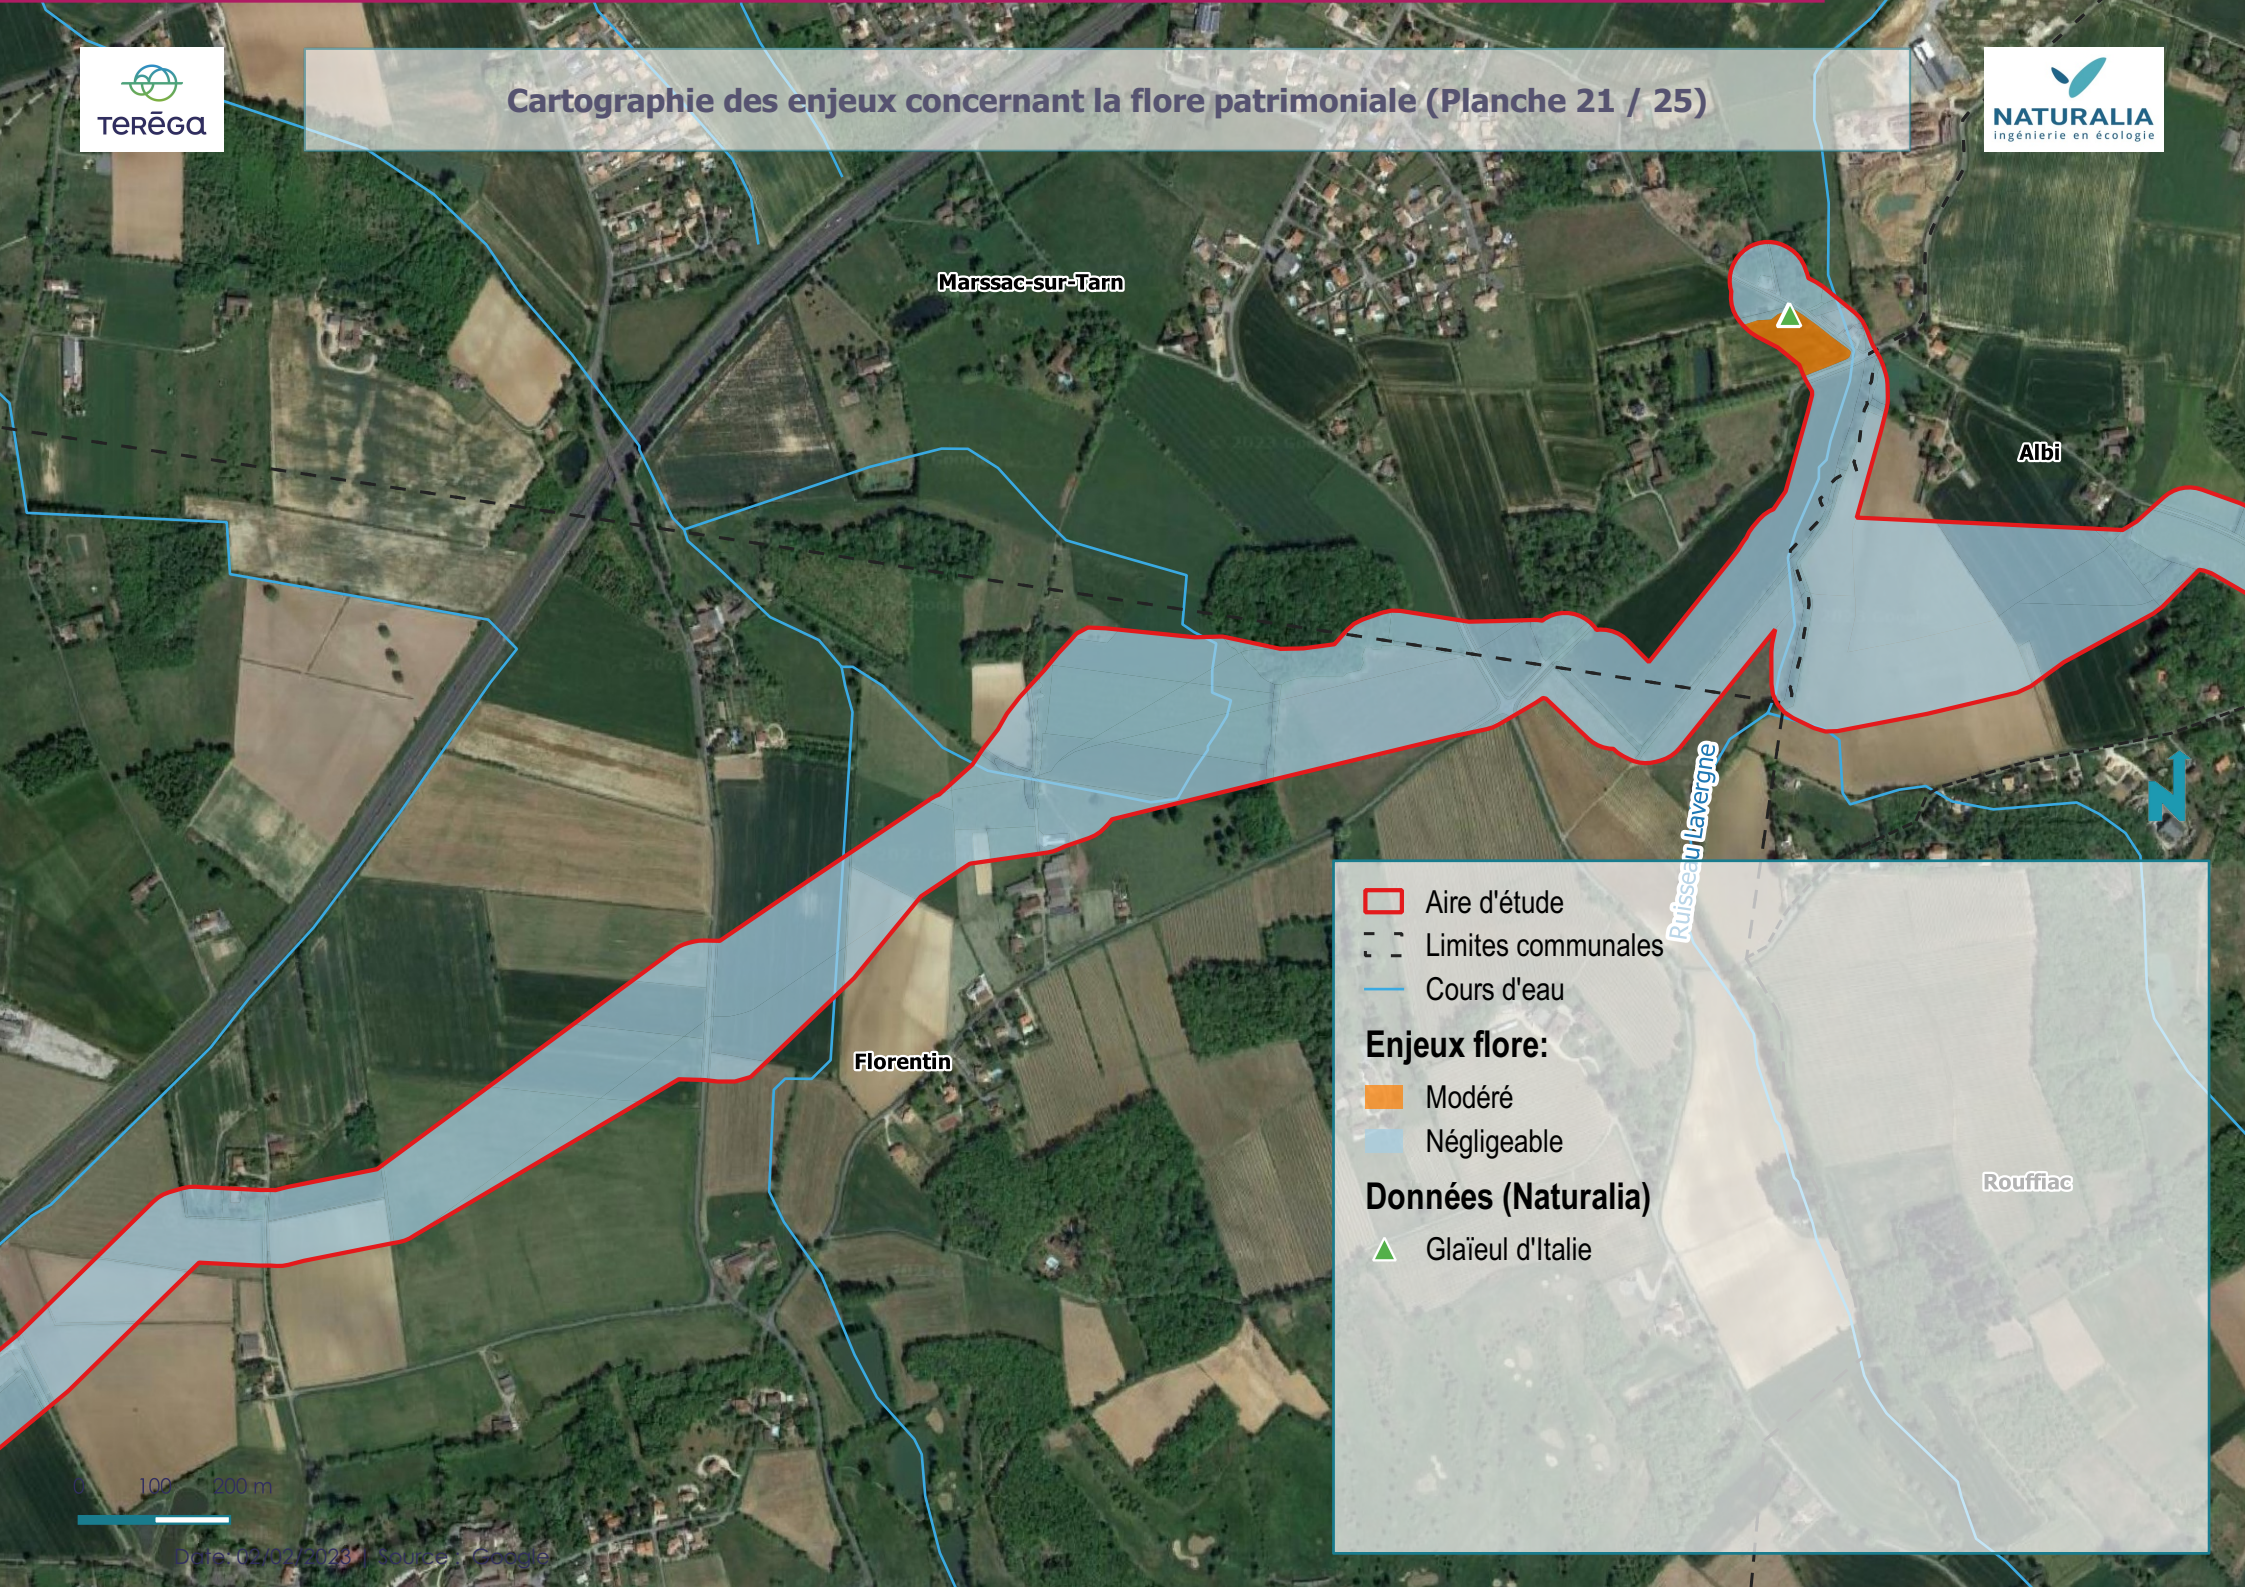

**Enjeux flore:**

-  Modéré
-  Négligeable

**Données (Naturalia)**

-  Orchis à fleurs lâches

-  Aire d'étude
  -  Limites communales
  -  Cours d'eau
- Enjeux flore:**
-  Négligeable

0 100 200 m

-  Aire d'étude
-  Limites communales
-  Cours d'eau

**Enjeux flore:**

-  Négligeable

-  Aire d'étude
  -  Limites communales
  -  Cours d'eau
- Enjeux flore:**
-  Négligeable

Lagrave

La Saurdonne

-  Aire d'étude
  -  Limites communales
  -  Cours d'eau
- Enjeux flore:**
-  Négligeable

Ruisseau (Sior) Fresh

0 100 200 m

Date: 01/04/2025 | source: Google

Marsac-sur-Tarn

Albi

Florentin

Ruisseau de Lavergne

Rouffiac

Le Sequestre

Aibi

Rouffiac

Carlus

-  Aire d'étude
-  Limites communales
-  Cours d'eau