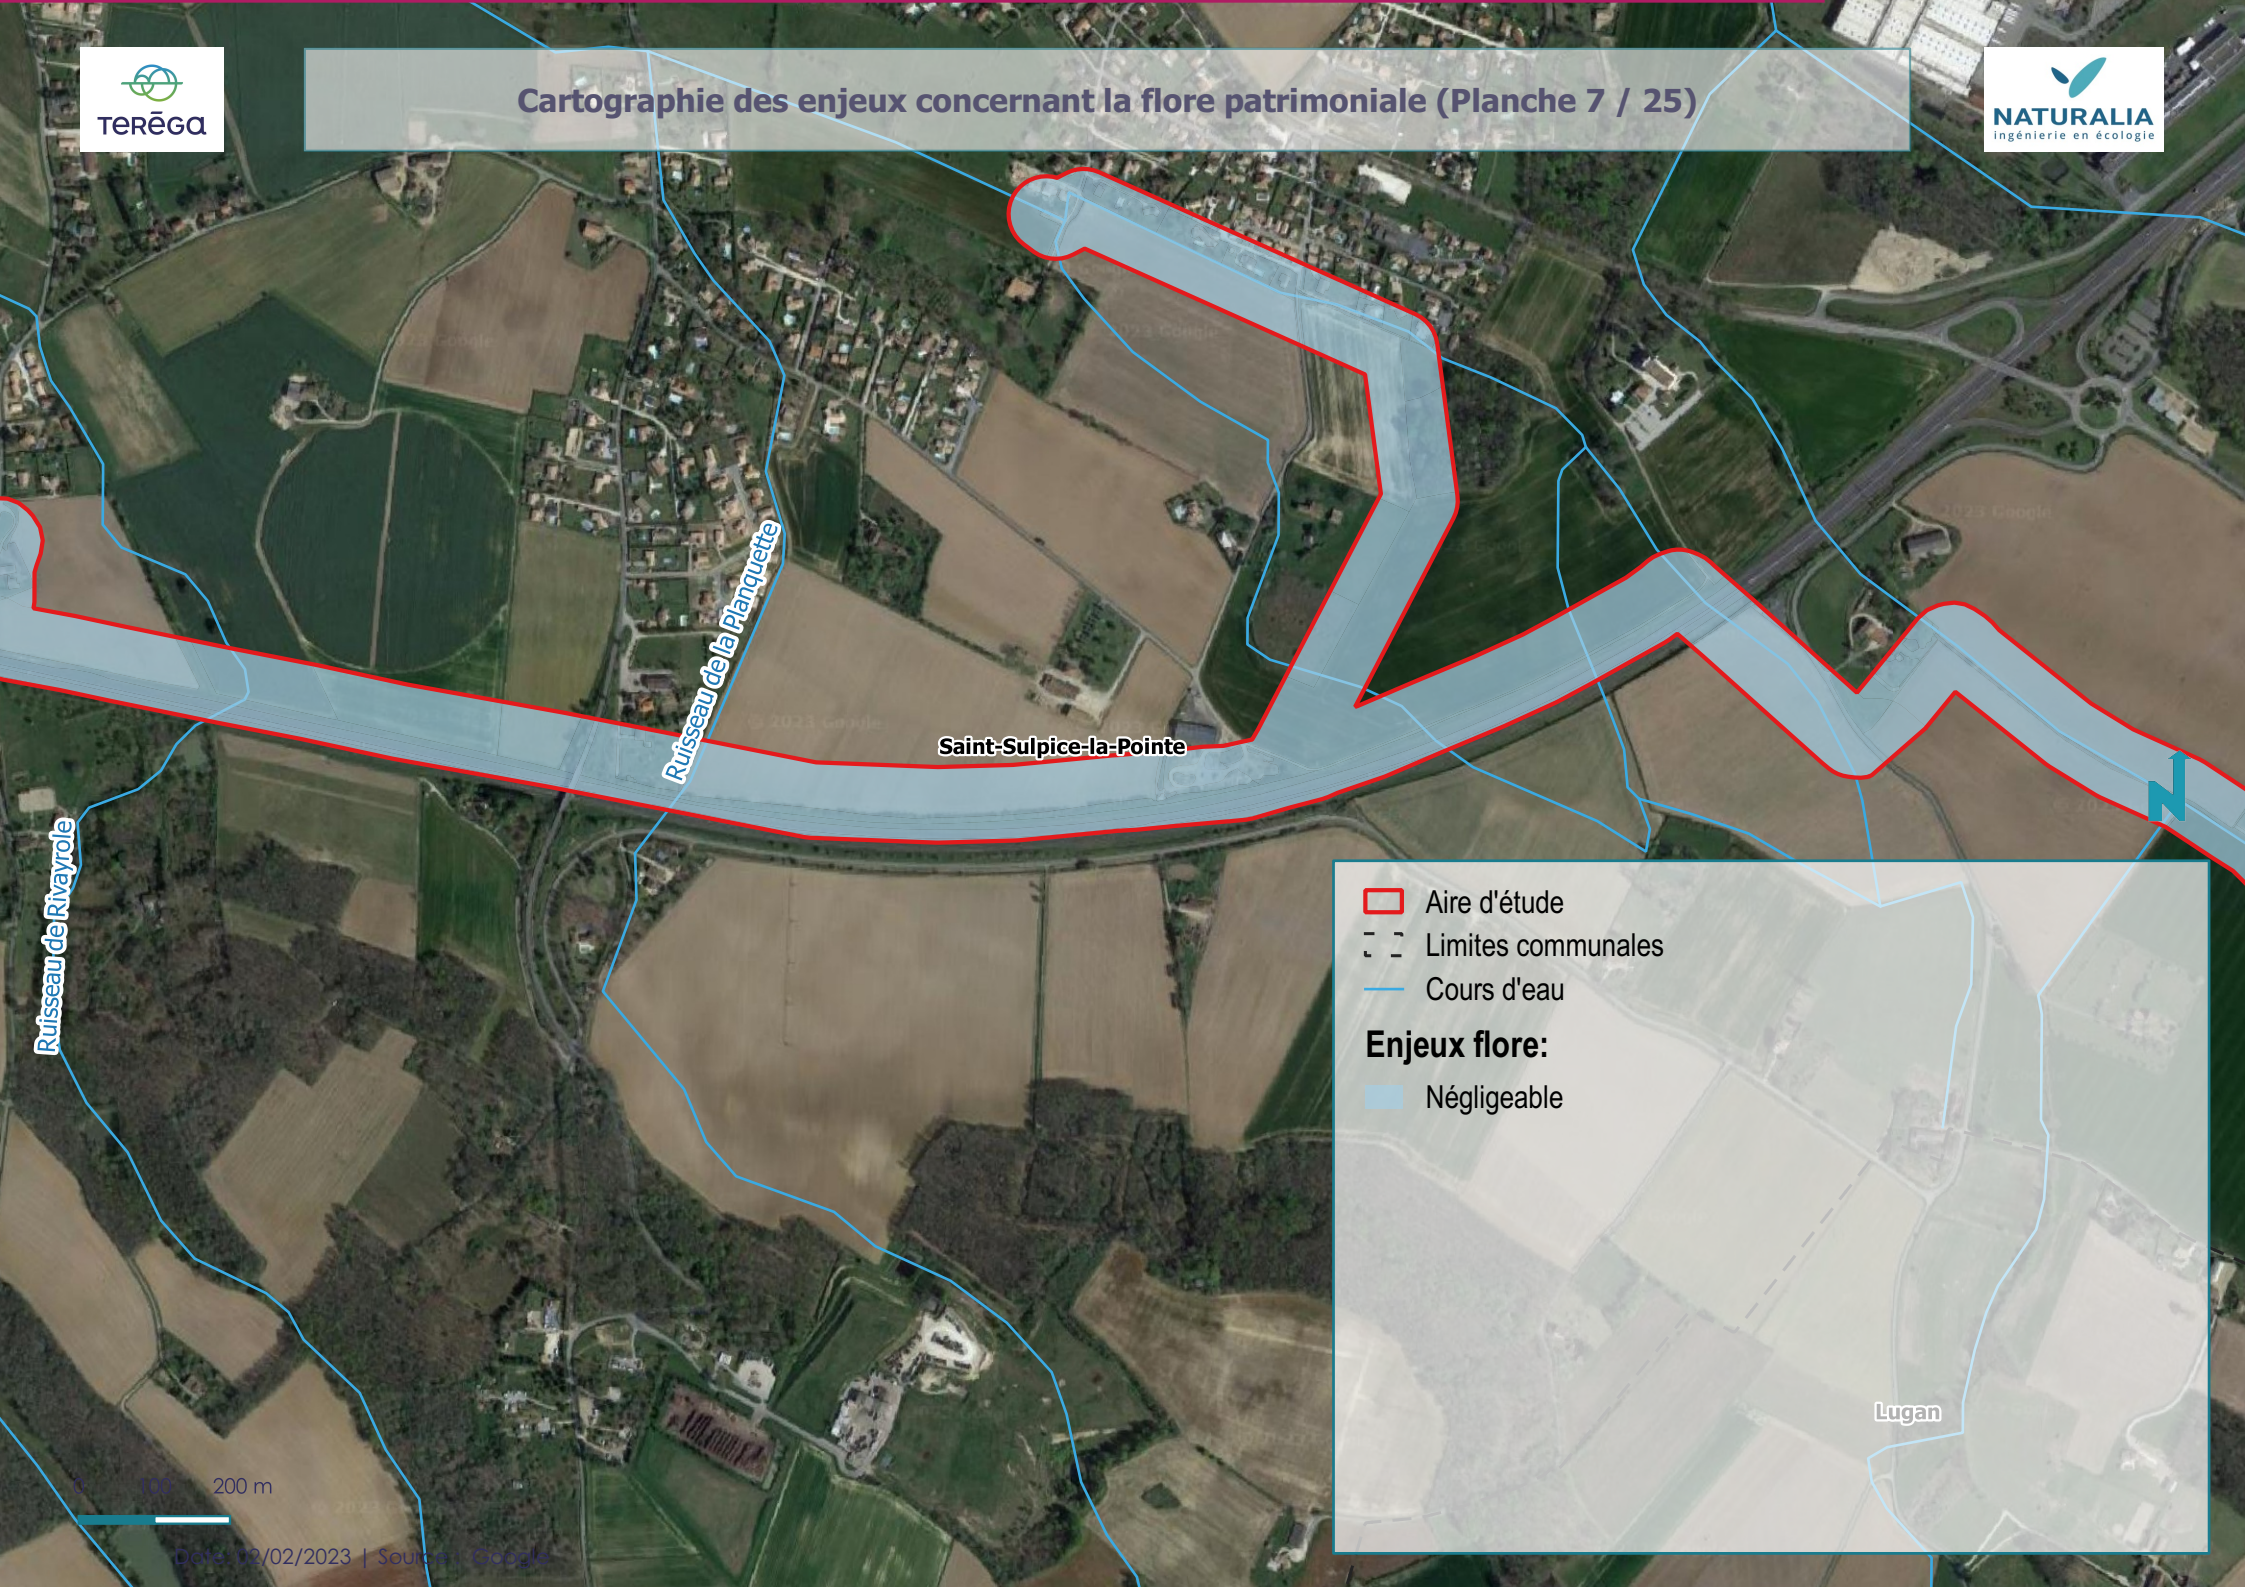

Ruisseau de Paulhac

Montastruc-la-Conseillère

-  Aire d'étude
  -  Limites communales
  -  Cours d'eau
- Enjeux flore:**
-  Négligeable

0 100 200 m

-  Aire d'étude
  -  Limites communales
  -  Cours d'eau
- Enjeux flore:**
-  Négligeable

Buzet-sur-Tarn

Ruisseau de la mouline d'Azas

Ruisseau de Rivayrolle

Saint-Sulpice-la-Pointe

Ruisseau de Panteyot

Ruisseau de Tourpiac

Roquesérière

-  Aire d'étude
  -  Limites communales
  -  Cours d'eau
- Enjeux flore:**
-  Négligeable

0 100 200 m

Ruisseau de la Planquette

Saint-Sulpice-la-Pointe

Ruisseau de Rivayrol

-  Aire d'étude
  -  Limites communales
  -  Cours d'eau
- Enjeux flore:**
-  Négligeable

Lugan

0 100 200 m

Saint-Sulpice-la-Pointe

Saint-Lieux-lès-Lavaur

Ruisseau de Sézy

-  Aire d'étude
-  Limites communales
-  Cours d'eau
- Enjeux flore:**
  -  Modéré
  -  Négligeable
- Données (Naturalia)**
  -  Lupin à feuilles étroites (PR)

0 100 200 m