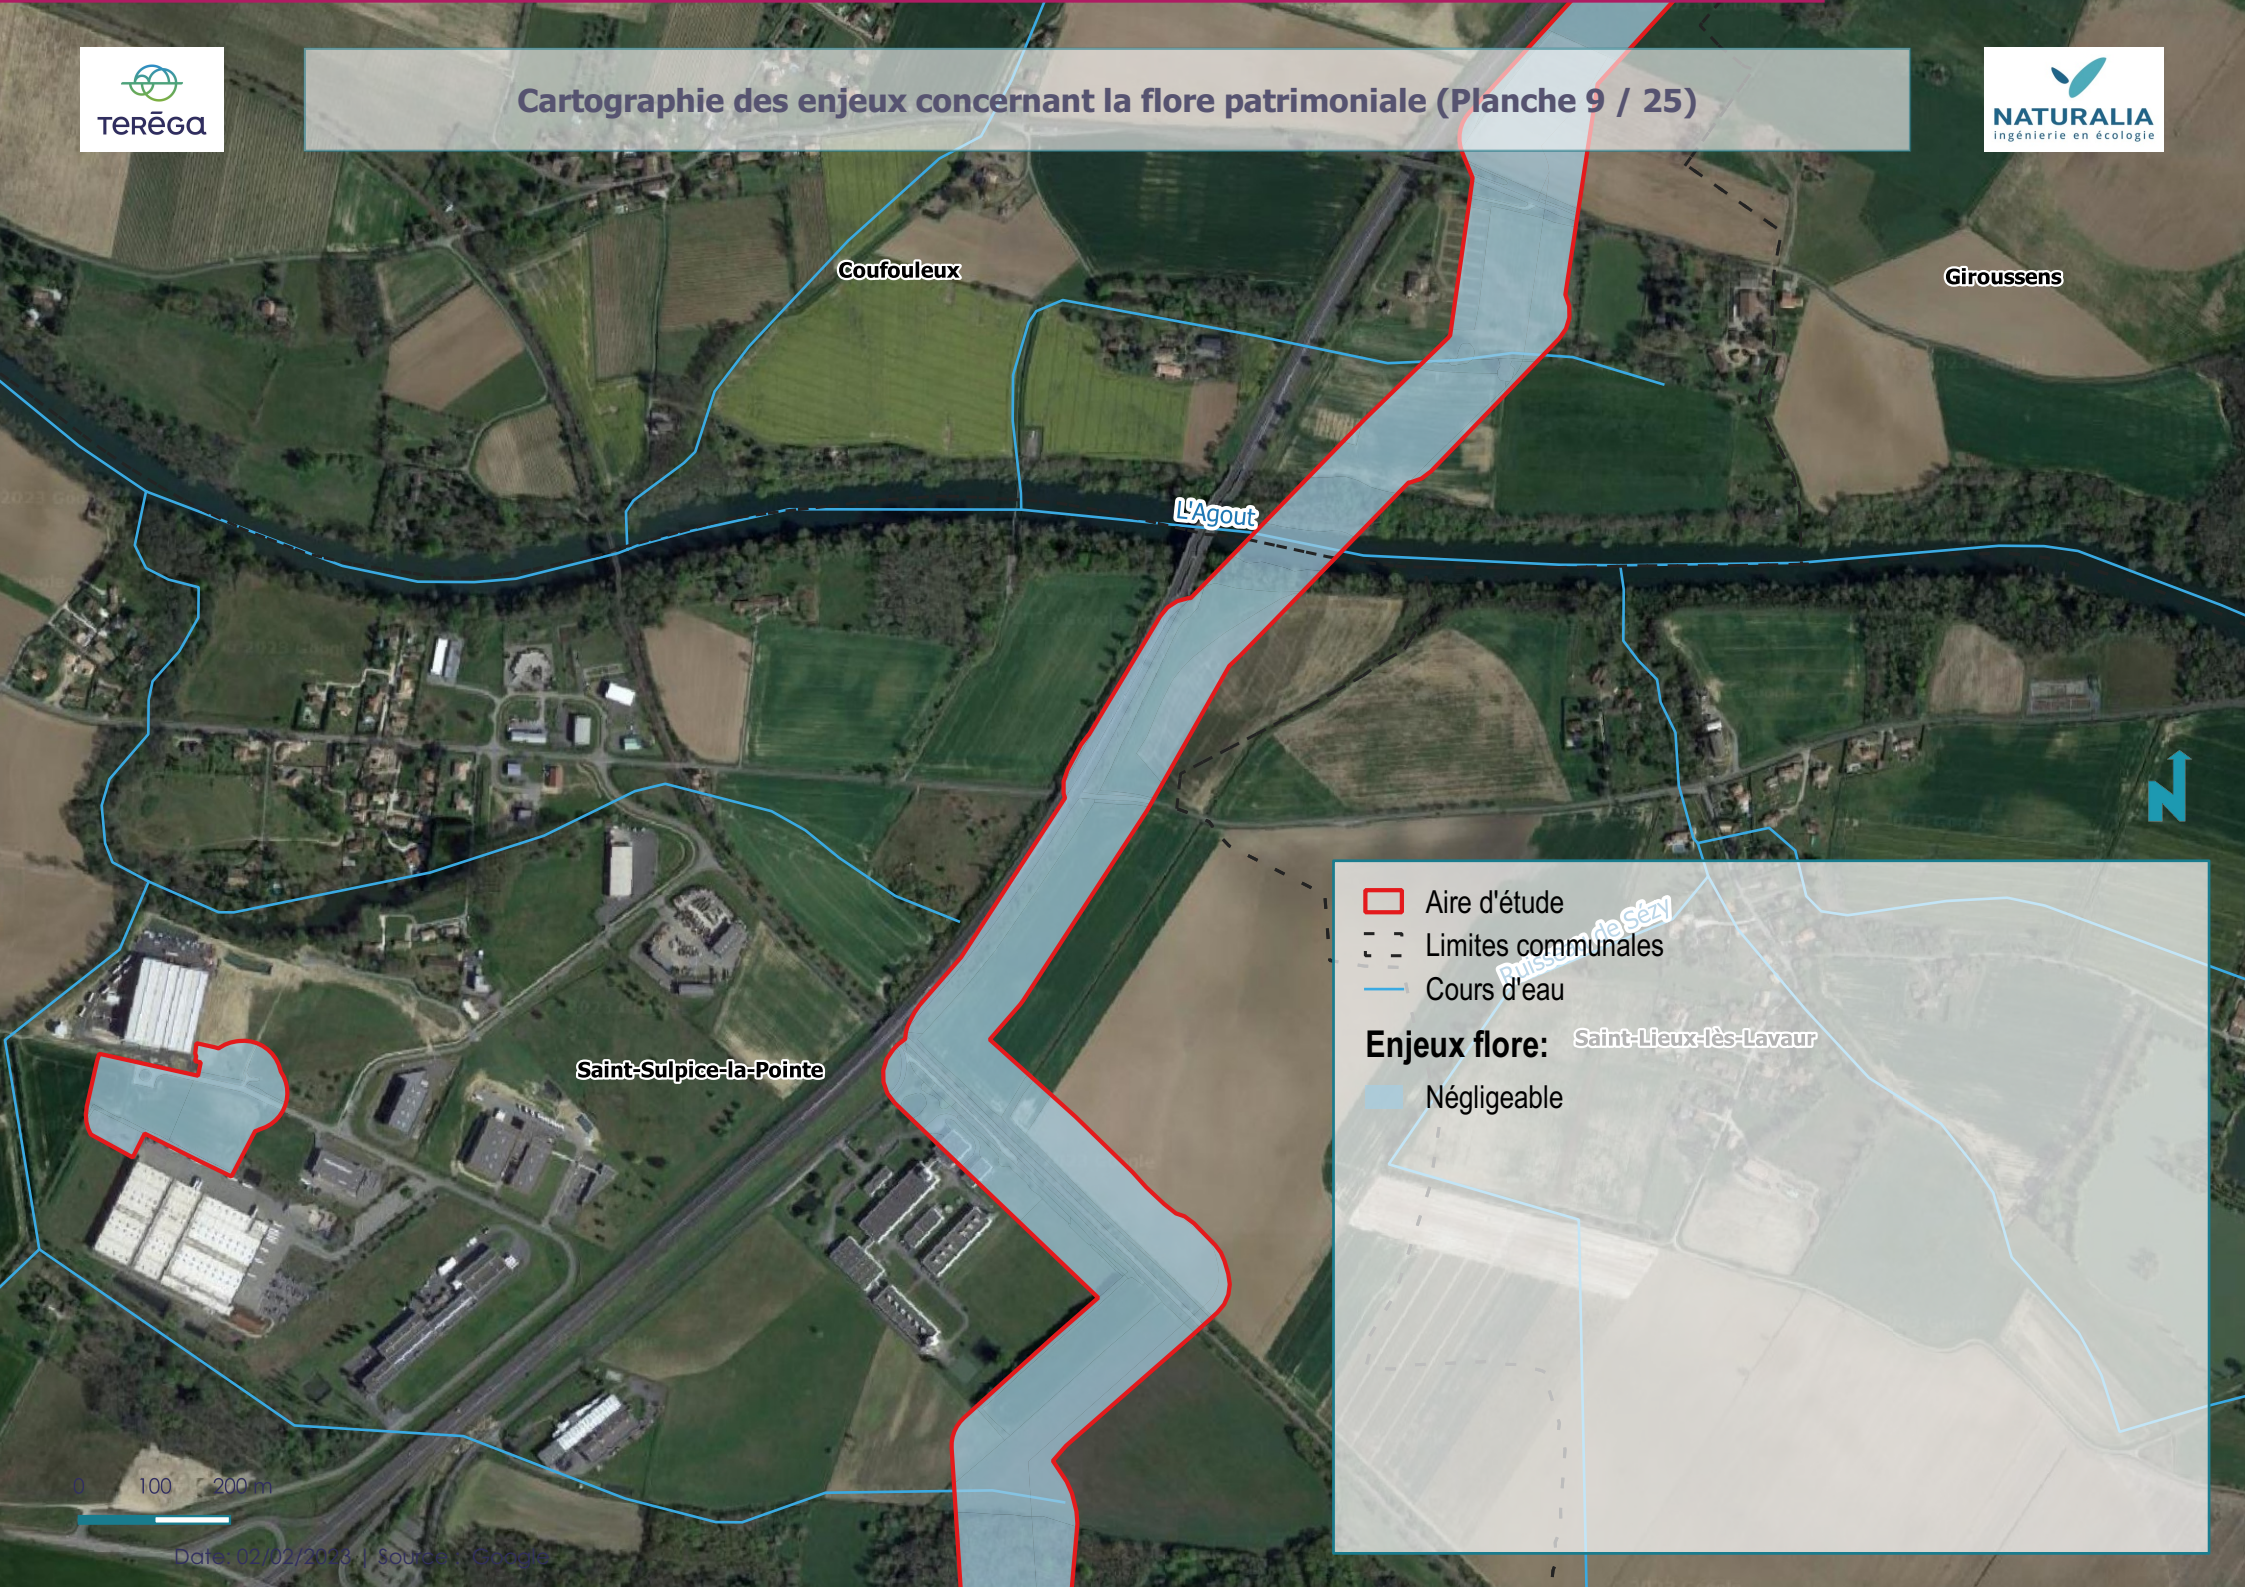

Buzet-sur-Tarn

Ruisseau de la mouline d'Azas

Ruisseau de Rivayrolle

Saint-Sulpice-la-Pointe

Ruisseau de Panteyot

Ruisseau de Tourpiac

Roquesérière

-  Aire d'étude
  -  Limites communales
  -  Cours d'eau
- Enjeux flore:**
-  Négligeable

0 100 200 m

Ruisseau de la Planquette

Saint-Sulpice-la-Pointe

Ruisseau de Rivayrol

-  Aire d'étude
  -  Limites communales
  -  Cours d'eau
- Enjeux flore:**
-  Négligeable

Lugan

0 100 200 m

Saint-Sulpice-la-Pointe

Saint-Lieux-lès-Lavaur

Ruisseau de Sézy

-  Aire d'étude
-  Limites communales
-  Cours d'eau
- Enjeux flore:**
  -  Modéré
  -  Négligeable
- Données (Naturalia)**
  -  Lupin à feuilles étroites (PR)

0 100 200 m

Ruisseau de Gibré et de la Saudronne

Ruisseau de Naugrande

Coufouleux

Giroussens

-  Aire d'étude
  -  Limites communales
  -  Cours d'eau
- Enjeux flore:**
-  Négligeable

0 100 200 m

-  Aire d'étude
  -  Limites communales
  -  Cours d'eau
- Enjeux flore:**
-  Négligeable