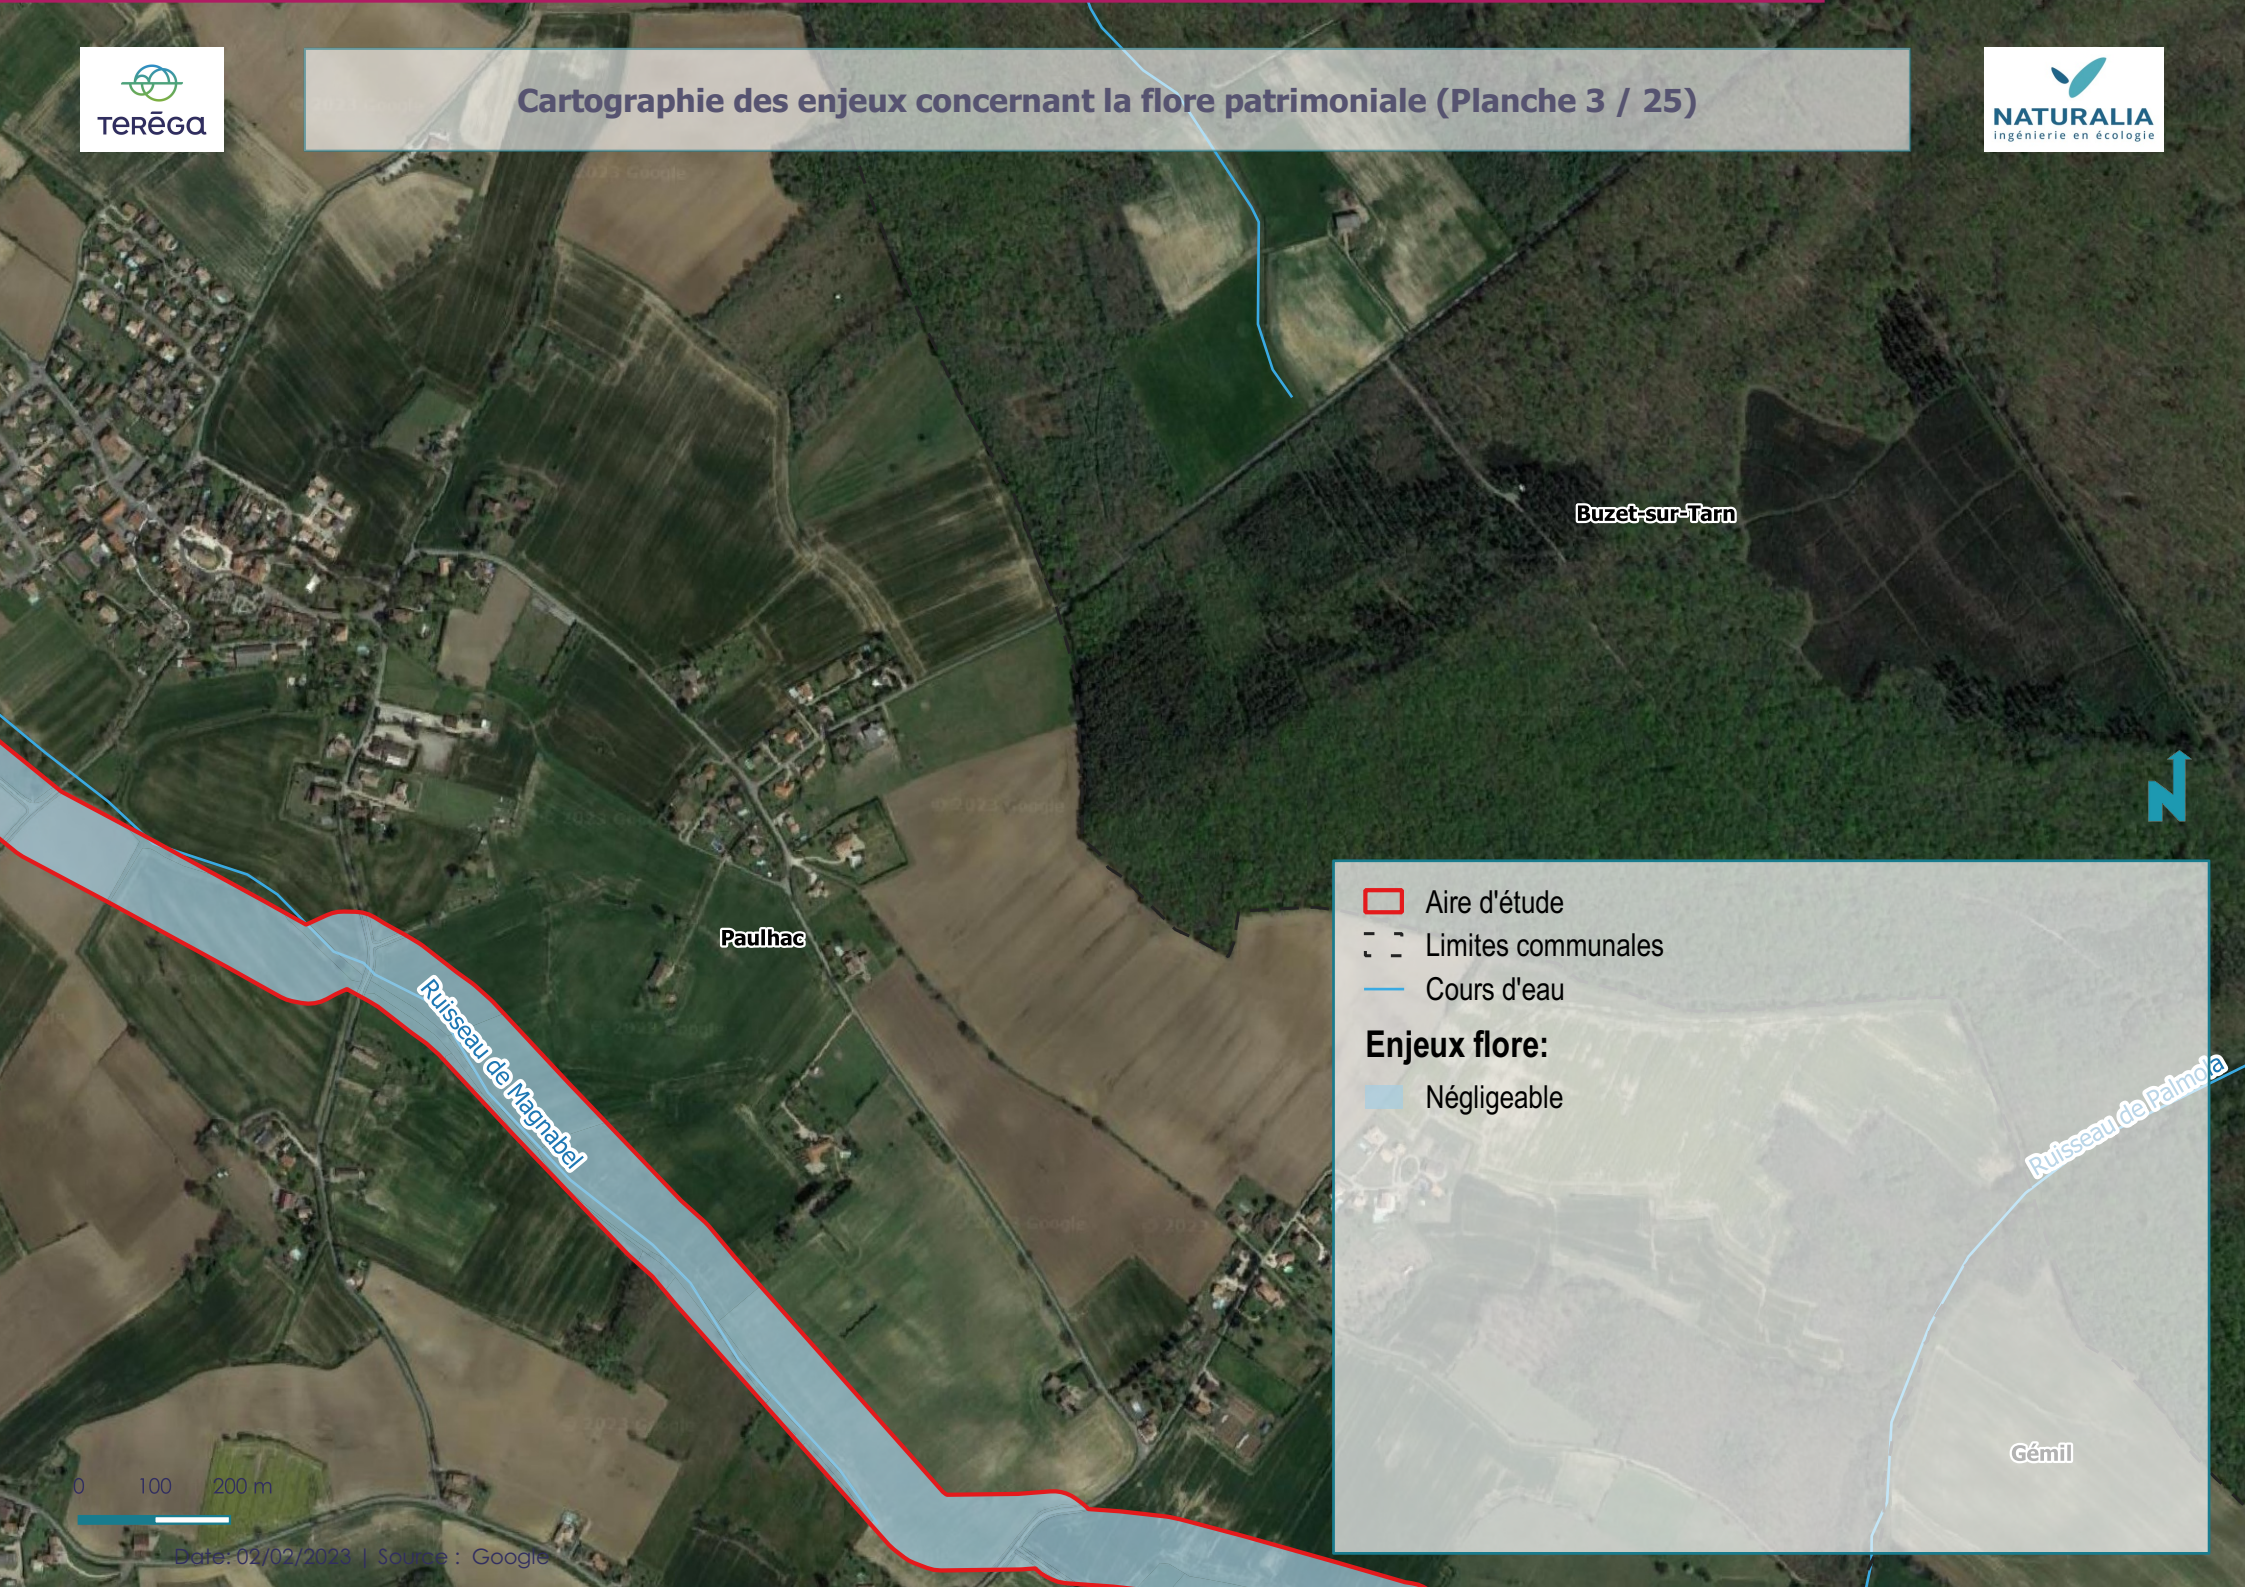

Montjoire

Villariès

Ruisseau du Capitaine

Bazus

-  Aire d'étude
-  Limites communales
-  Cours d'eau

**Enjeux flore:**

-  Négligeable

0 100 200 m

-  Aire d'étude
-  Limites communales
-  Cours d'eau

**Enjeux flore:**

-  Négligeable

0 100 200 m

Buzet-sur-Tarn

Paulhac

Ruisseau de Ribalet

Ruisseau d'en Coutelle

Ruisseau de Paulhac

Montastruc-la-Conseillère

-  Aire d'étude
  -  Limites communales
  -  Cours d'eau
- Enjeux flore:**
-  Négligeable

0 100 200 m

-  Aire d'étude
  -  Limites communales
  -  Cours d'eau
- Enjeux flore:**
-  Négligeable

Buzet-sur-Tarn

Ruisseau de la mouline d'Azas

Ruisseau de Rivayrolle

Saint-Sulpice-la-Pointe

Ruisseau de Panteyot

Ruisseau de Tourpiac

Roquesérière

-  Aire d'étude
  -  Limites communales
  -  Cours d'eau
- Enjeux flore:**
-  Négligeable