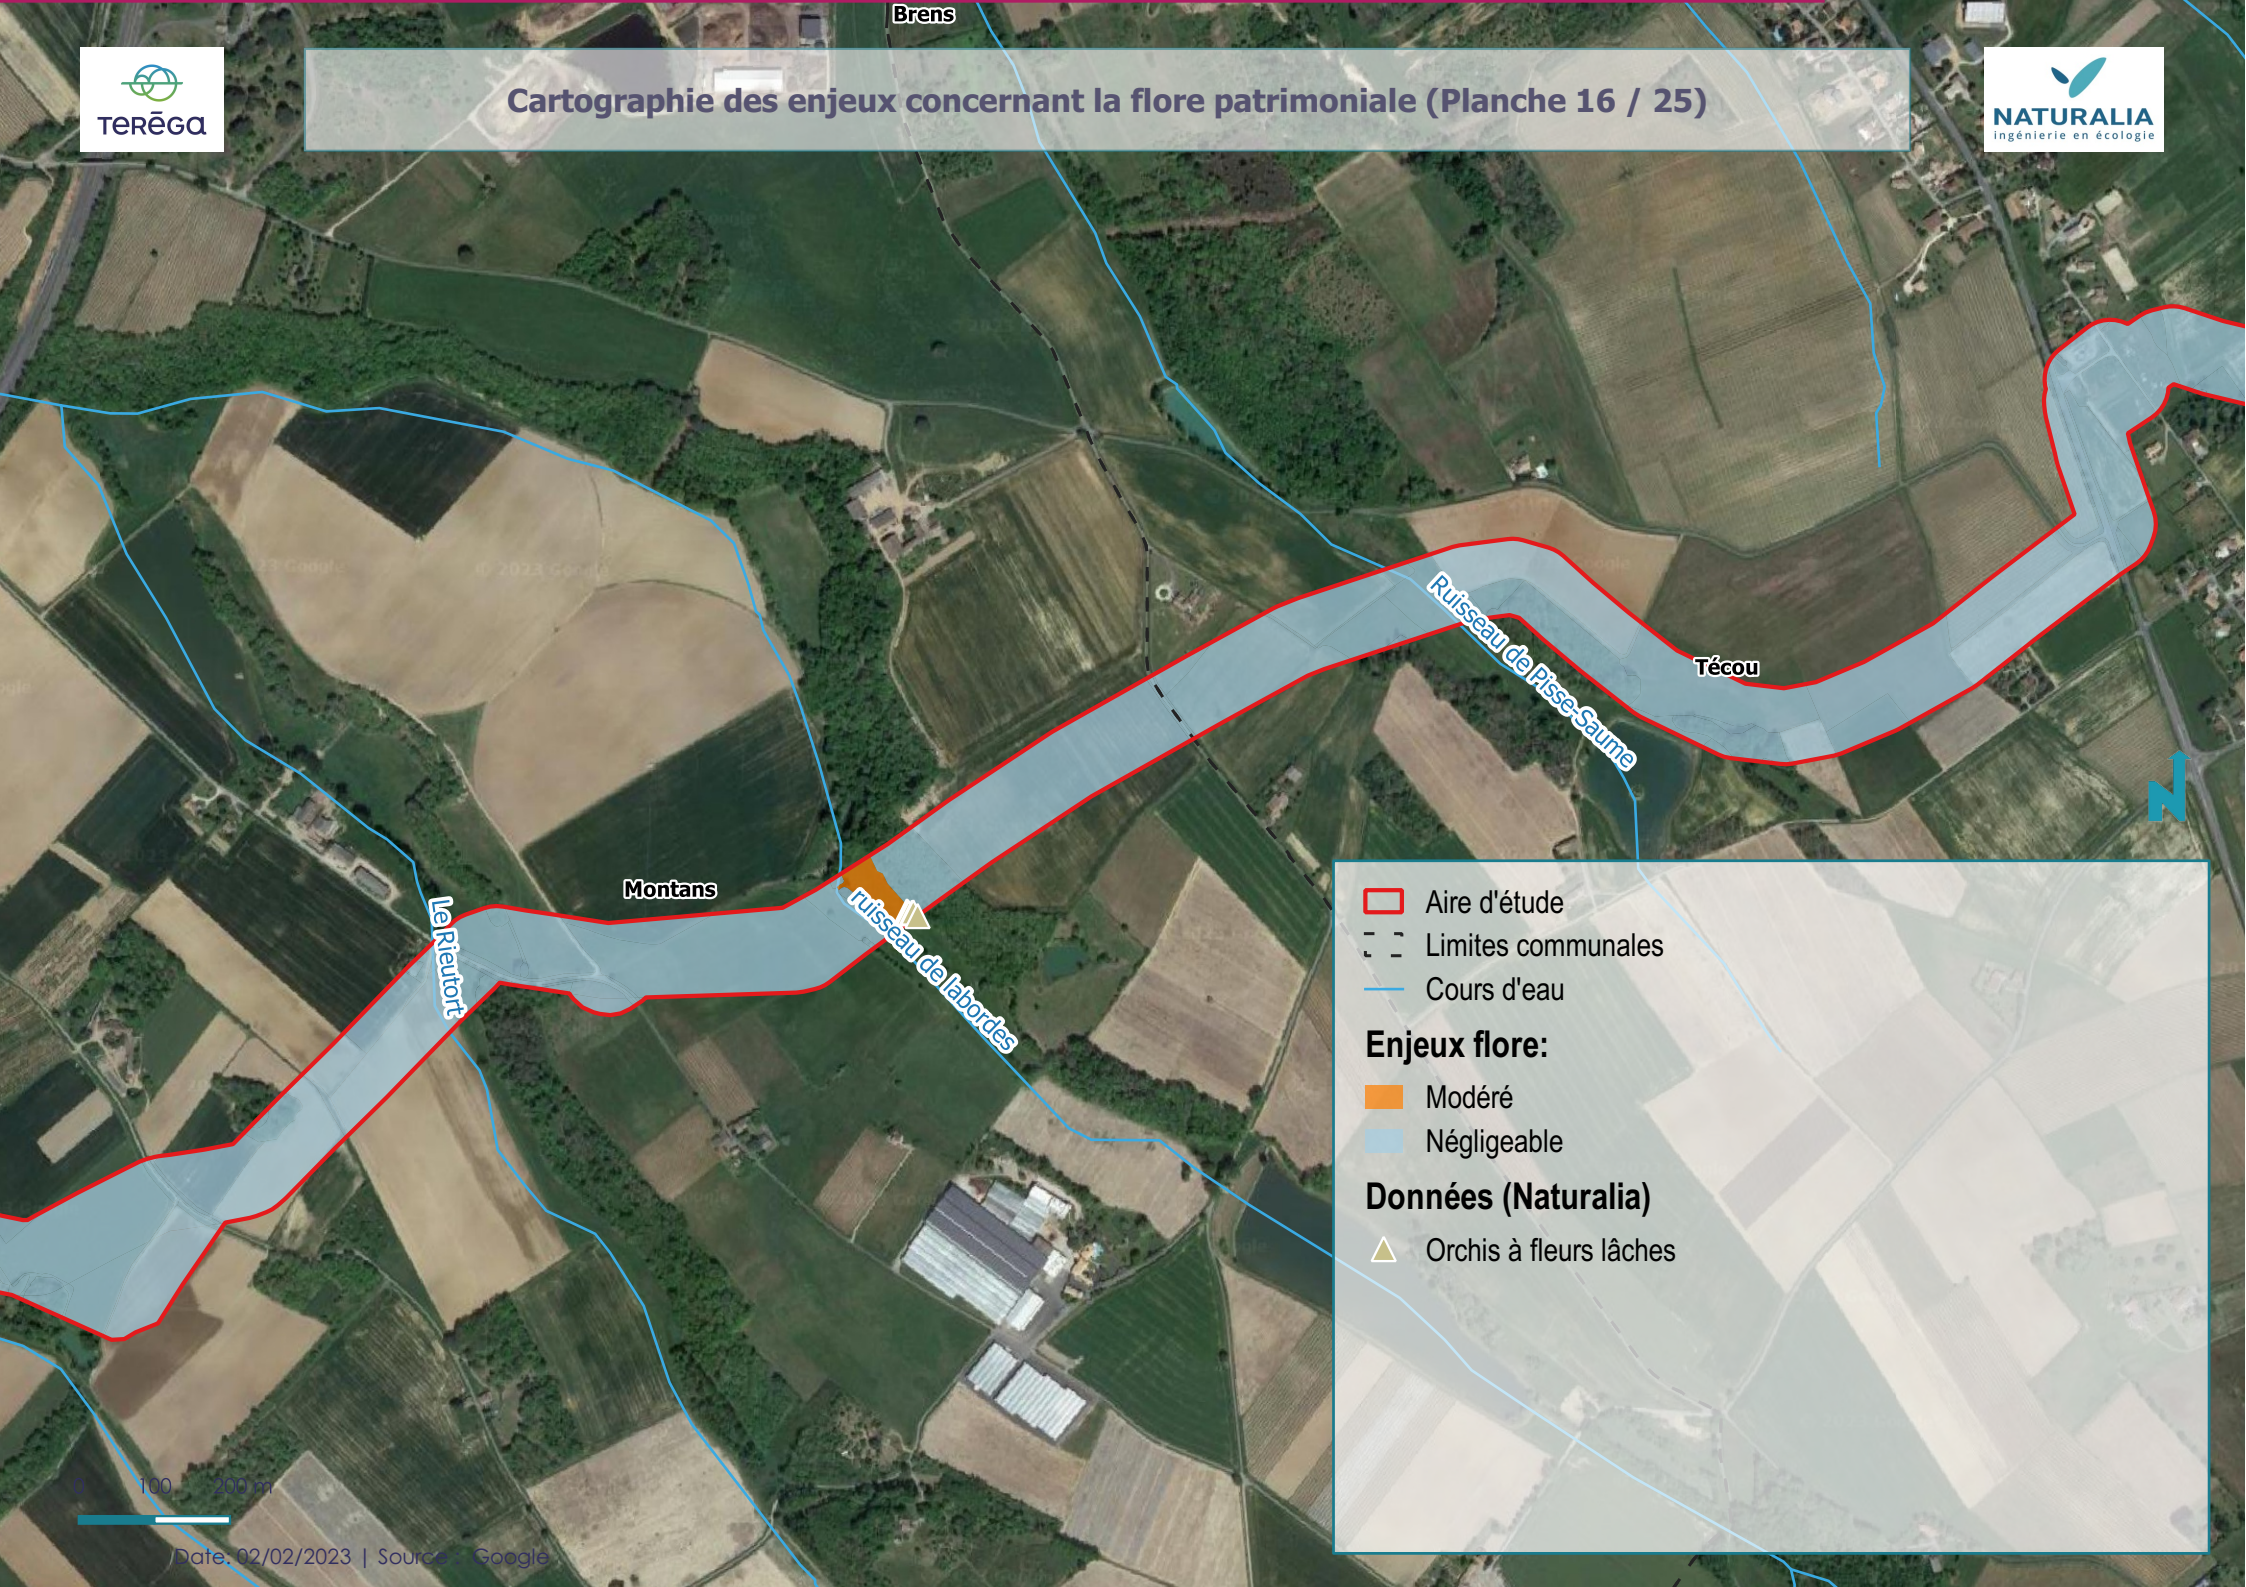

Giroussens

0 100 200 m

-  Aire d'étude
  -  Limites communales
  -  Cours d'eau
- Enjeux flore:**
-  Négligeable

0 100 200 m

-  Aire d'étude
-  Limites communales
-  Cours d'eau

**Enjeux flore:**

-  Négligeable

Ruisseau d'Avignon

Montans

Ruisseau des Roches

Peyrole

Parisot

Ruisseau de la Pinpe

-  Aire d'étude
  -  Limites communales
  -  Cours d'eau
- Enjeux flore:**
-  Négligeable

-  Aire d'étude
-  Limites communales
-  Cours d'eau

**Enjeux flore:**

-  Modéré
-  Négligeable

**Données (Naturalia)**

-  Orchis à fleurs lâches

-  Aire d'étude
  -  Limites communales
  -  Cours d'eau
- Enjeux flore:**
-  Négligeable

0 100 200 m

-  Aire d'étude
-  Limites communales
-  Cours d'eau

**Enjeux flore:**

-  Négligeable

-  Aire d'étude
  -  Limites communales
  -  Cours d'eau
- Enjeux flore:**
-  Négligeable

Lagrave

La Saurdonne

-  Aire d'étude
  -  Limites communales
  -  Cours d'eau
- Enjeux flore:**
-  Négligeable