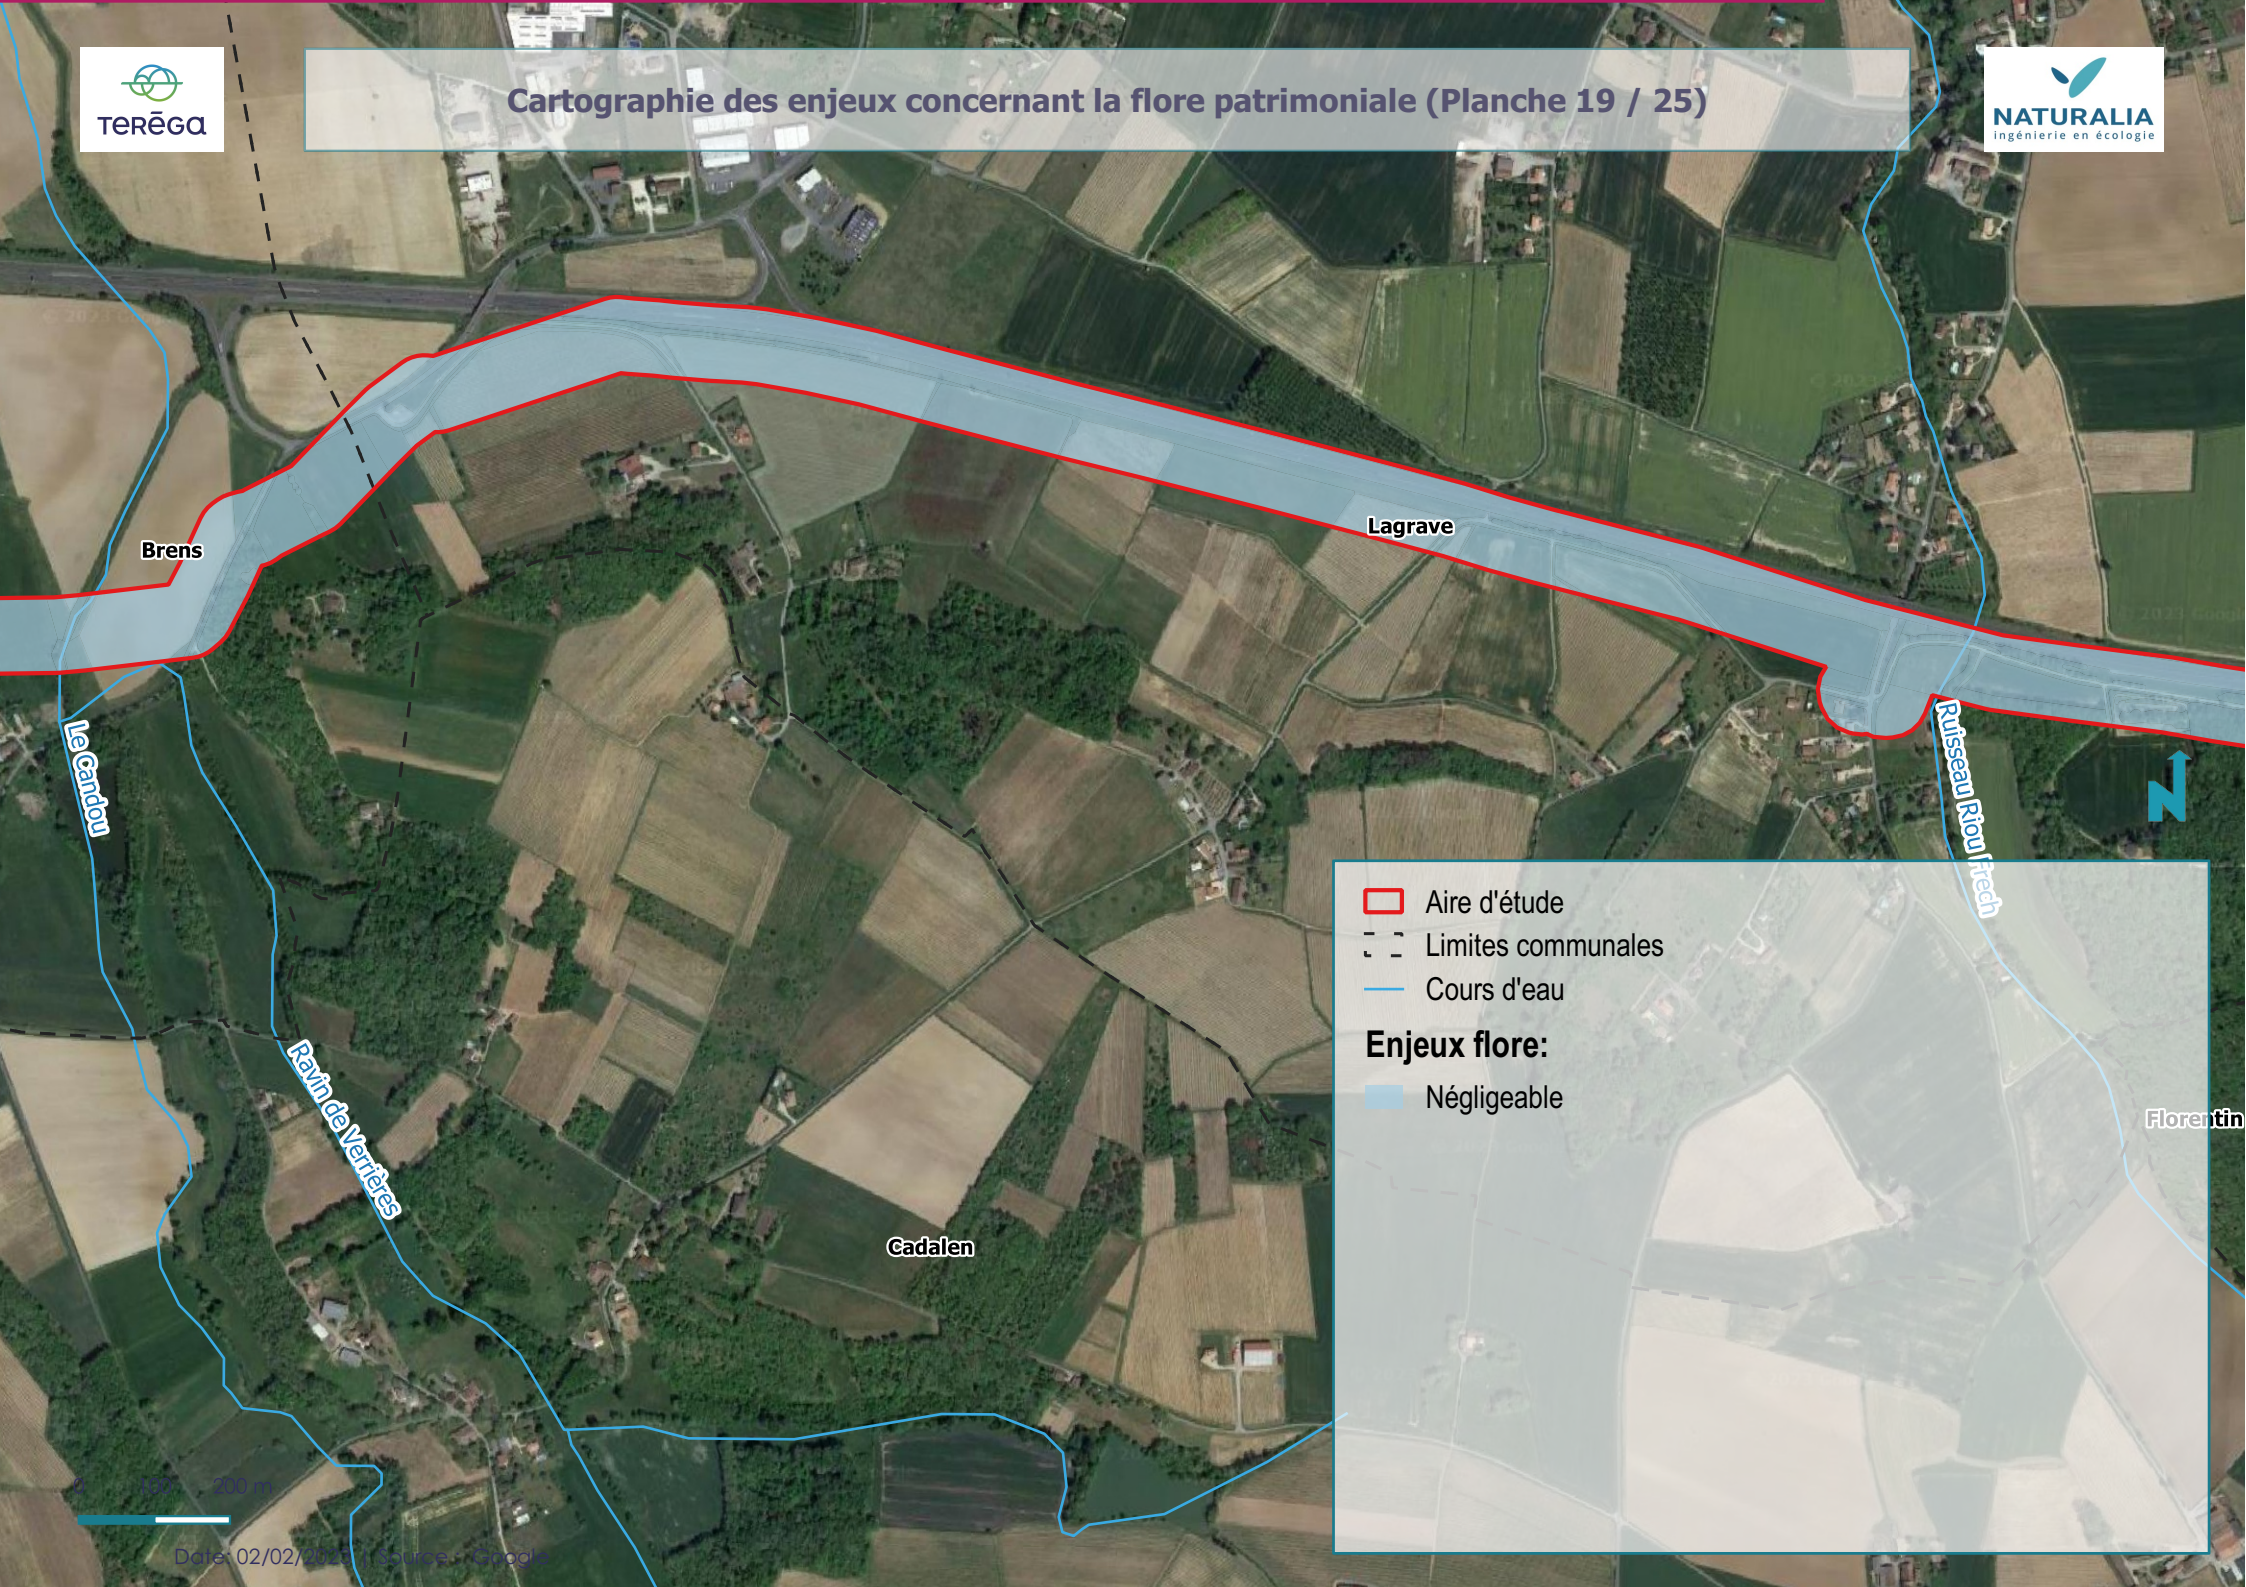

Ruisseau d'Avignon

Montans

Ruisseau des Roches

Peyrole

Parisot

Ruisseau de la Pinpe

-  Aire d'étude
  -  Limites communales
  -  Cours d'eau
- Enjeux flore:**
-  Négligeable

-  Aire d'étude
-  Limites communales
-  Cours d'eau

**Enjeux flore:**

-  Modéré
-  Négligeable

**Données (Naturalia)**

-  Orchis à fleurs lâches

-  Aire d'étude
  -  Limites communales
  -  Cours d'eau
- Enjeux flore:**
-  Négligeable

0 100 200 m

-  Aire d'étude
-  Limites communales
-  Cours d'eau

**Enjeux flore:**

-  Négligeable

-  Aire d'étude
  -  Limites communales
  -  Cours d'eau
- Enjeux flore:**
-  Négligeable

Lagrave

La Saurdonne

-  Aire d'étude
  -  Limites communales
  -  Cours d'eau
- Enjeux flore:**
-  Négligeable

Ruisseau (Sior) Fresh

0 100 200 m

Date: 01/04/2025 | source: Google

Marsac-sur-Tarn

Albi

Florentin

Ruisseau de Lavergne

Rouffiac