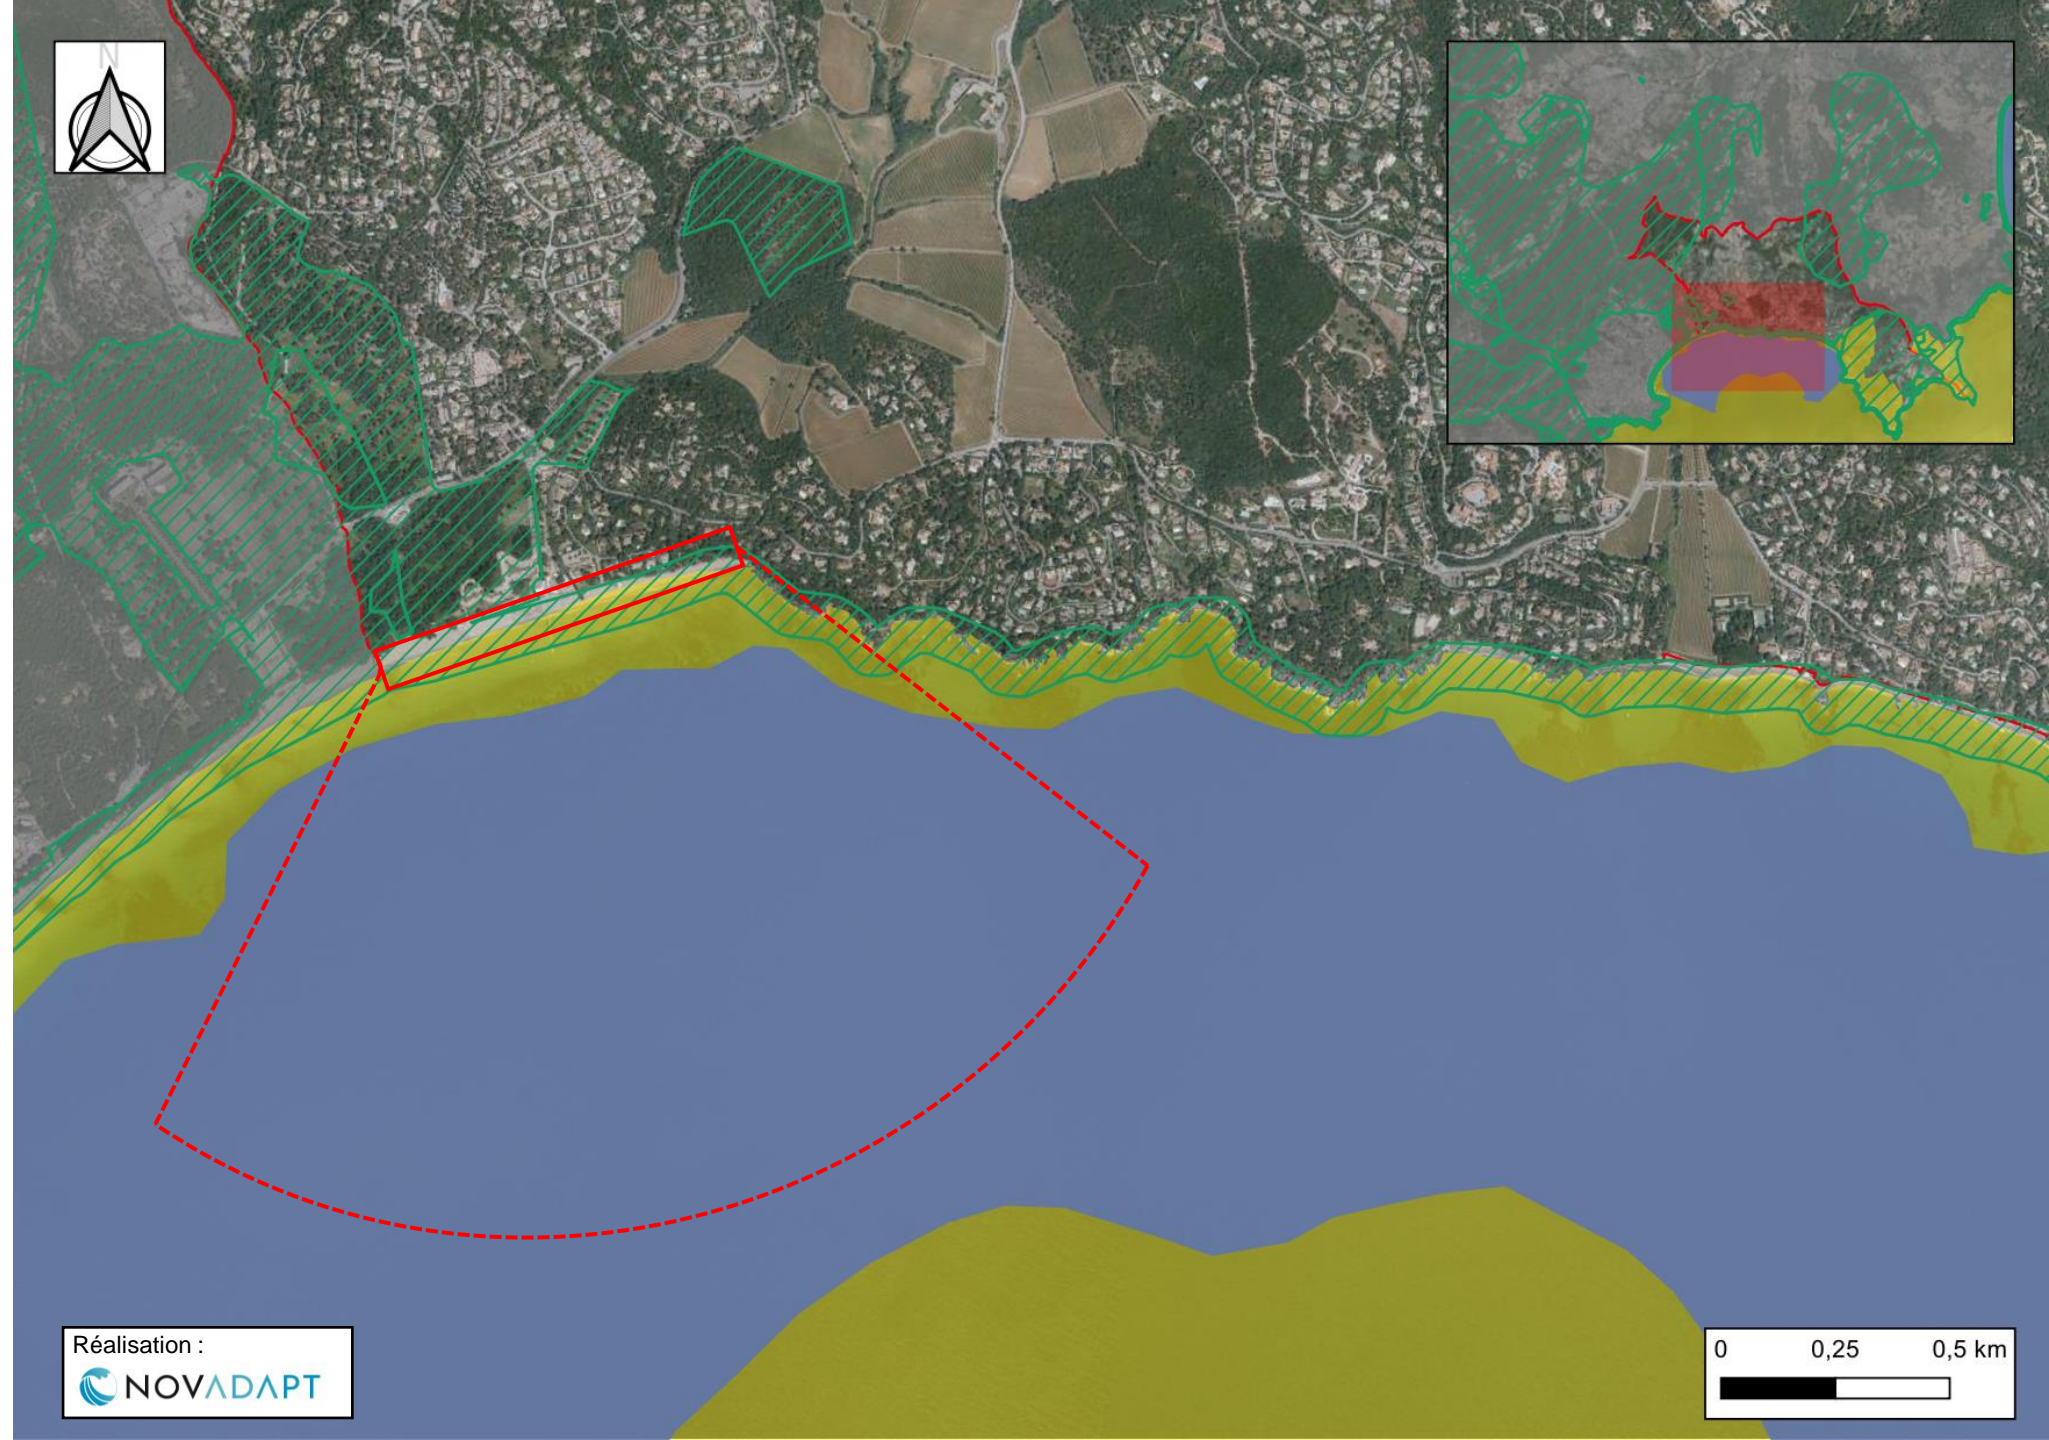

Evaluation des incidences

 ZNIEFF Marine type 2
« Herbiers de posidonies de la baie de Cavalaire »

 Site Natura2000
« Corniche varoise »
(directive habitats)

 Réservoir de biodiversité
SRCE

 Zone d'influence du projet
(activités nautiques
motorisées)

Réalisation :