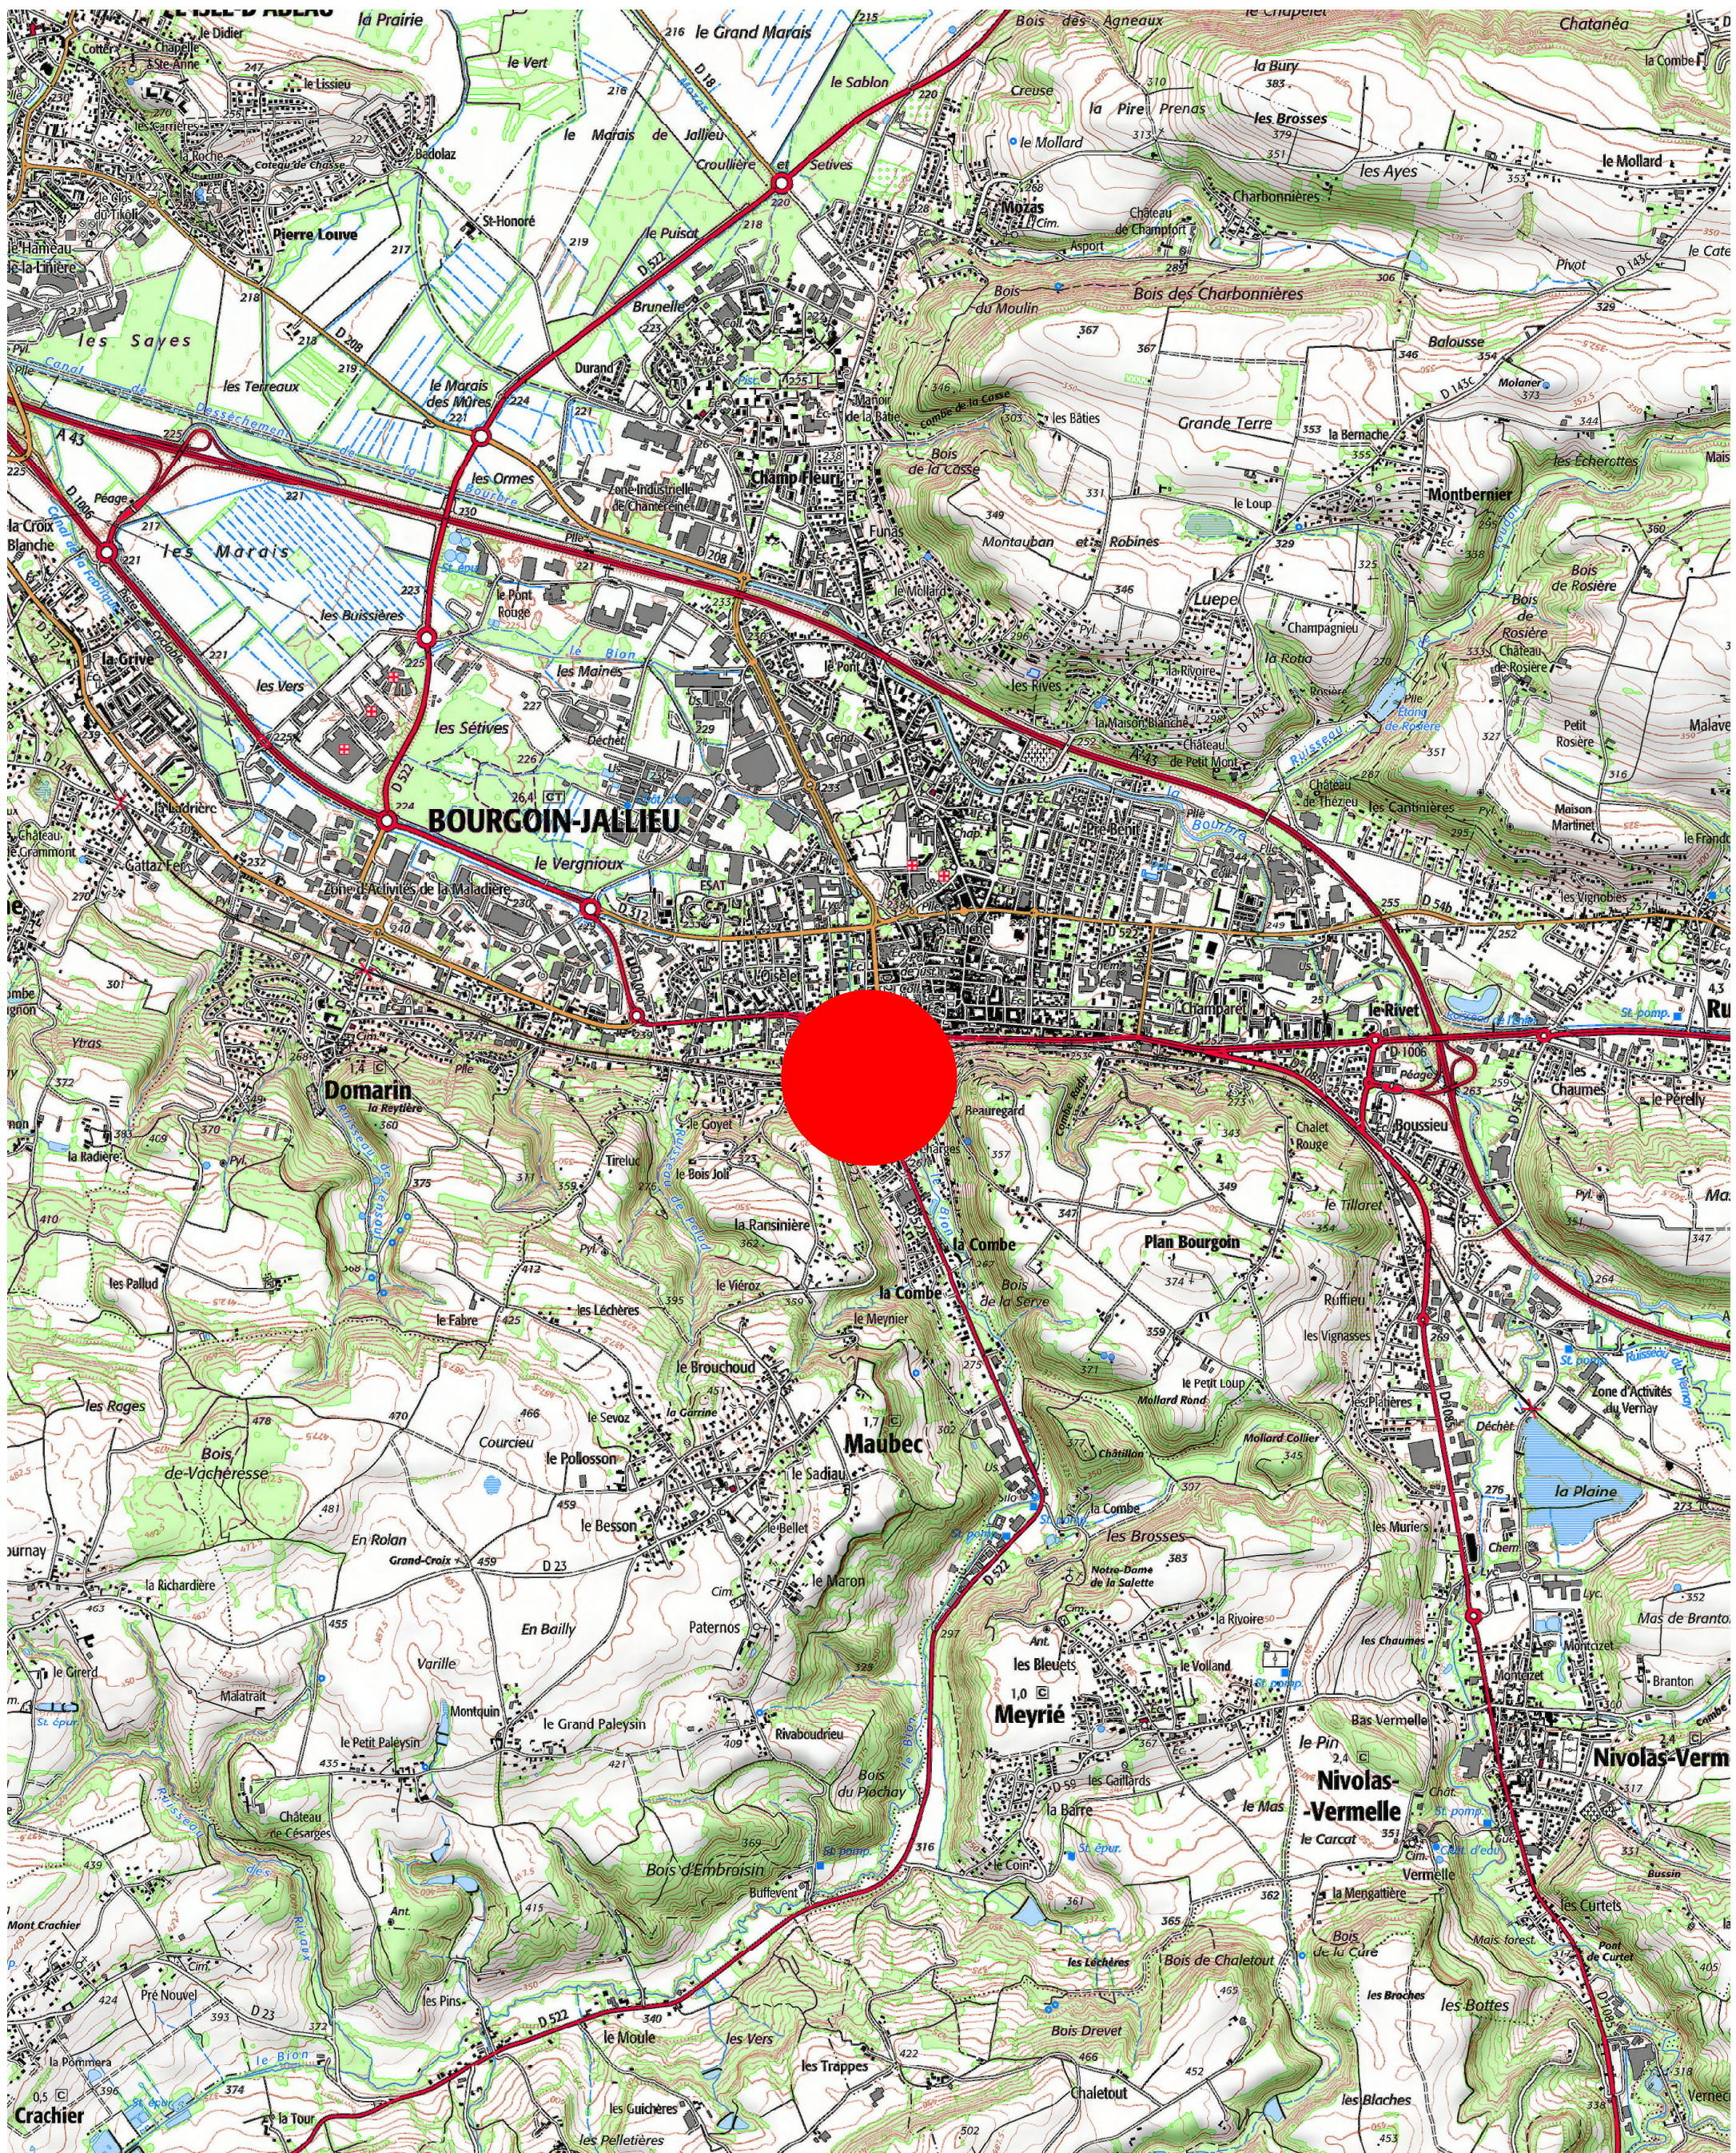

# ZAC DU QUARTIER DE LA GARE DE BOURGOIN-JALLIEU

## PLAN DE SITUATION

0 250 500 1 000 1 500 2 000 Mètres