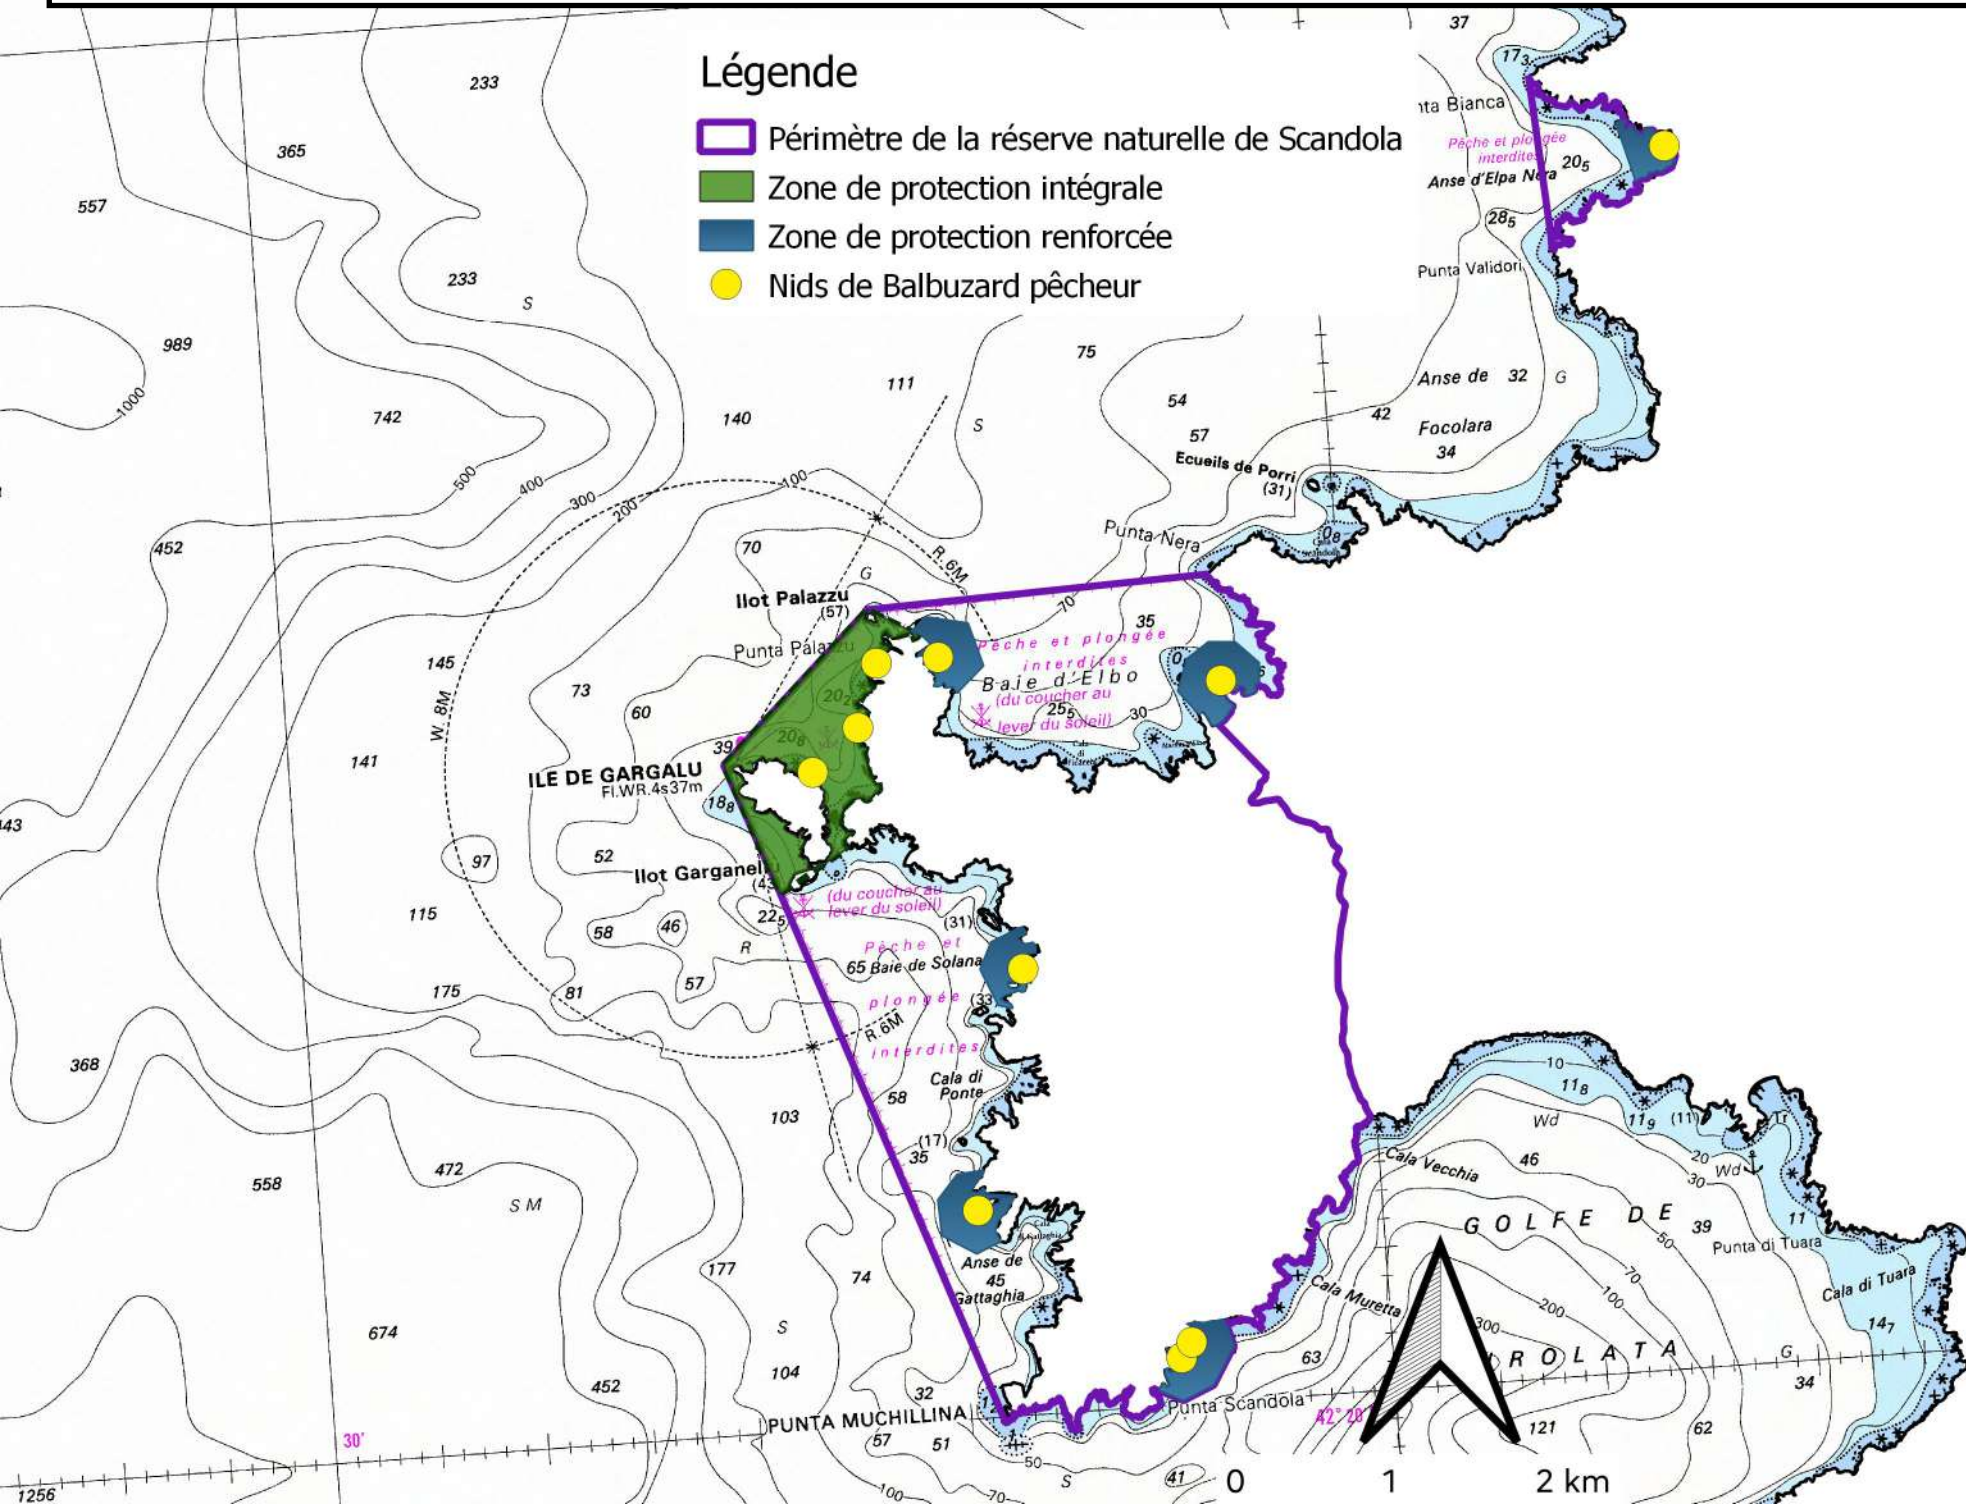

Légende

-  Périmètre de la réserve naturelle de Scandola
-  Zone de protection intégrale
-  Zone de protection renforcée
-  Nids de Balbuzard pêcheur

Zone "ELPA NERA"

Légende

- Nid de Balbuzard pêcheur
- Sommets de la zone de protection renforcée
- Zone de protection renforcée
- Périimètre de la réserve naturelle de Scandola

Zone "ELBU"

Légende

- Nid de Balbuzard pêcheur
- Sommets de la zone de protection renforcée
- Zone de protection renforcée
- Périmètre de la réserve naturelle de Scandola

Zone "PUNTA PALAZZU"

Légende

- Nid de Balbuzard pêcheur
- Sommets de la zone de protection renforcée
- Zone de protection renforcée
- Périphérie de la réserve naturelle de Scandola

Zone "CALA DI PONTE"

Légende

- Nid de Balbuzard pêcheur
- Sommets de la zone de protection renforcée
- Zone de protection renforcée
- Périimètre de la réserve naturelle de Scandola

Zone "CALA MAJORA"

Légende