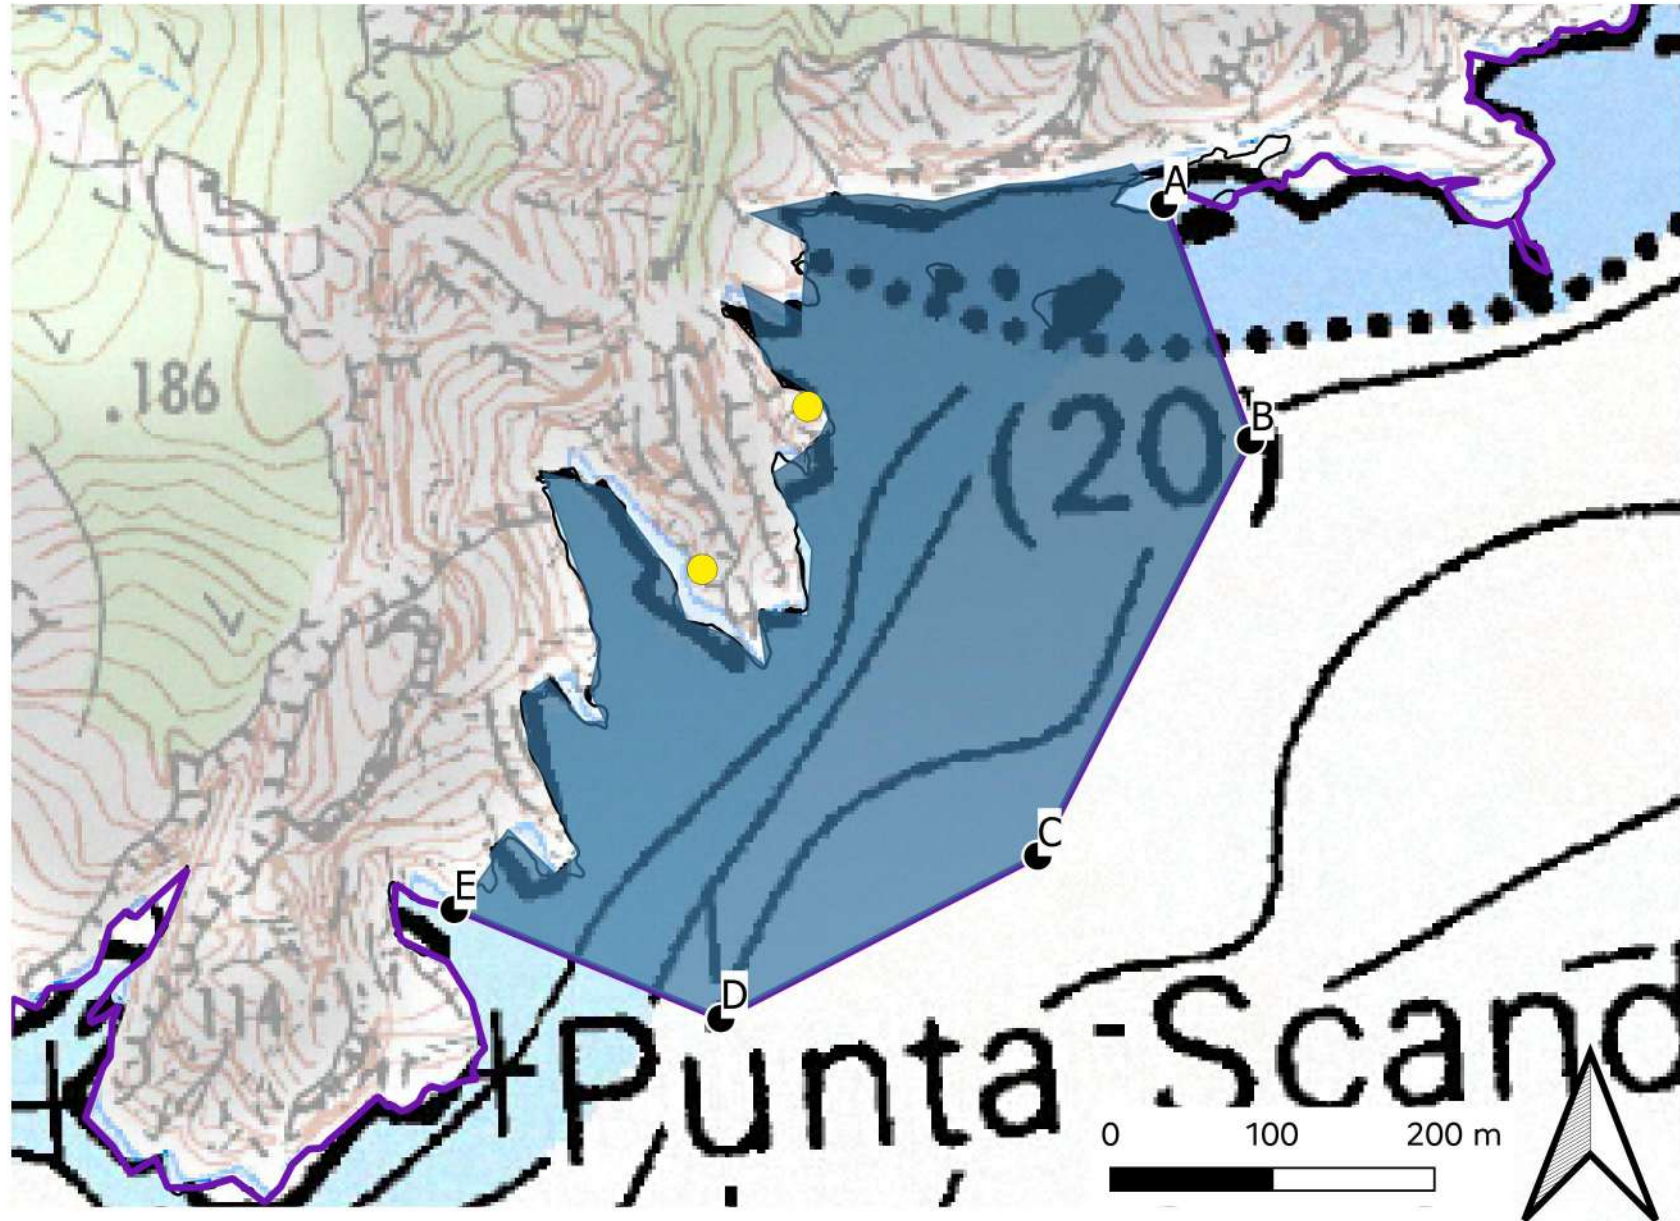

Légende

-  Périmètre de la réserve naturelle de Scandola
-  Zone de protection intégrale
-  Zone de protection renforcée
-  Nids de Balbuzard pêcheur

Zone "ELPA NERA"

Légende

- Nid de Balbuzard pêcheur
- Sommets de la zone de protection renforcée
- Zone de protection renforcée
- Périimètre de la réserve naturelle de Scandola

Zone "ELBU"

Légende

- Nid de Balbuzard pêcheur
- Sommets de la zone de protection renforcée
- Zone de protection renforcée
- Périmètre de la réserve naturelle de Scandola

Zone "PUNTA PALAZZU"

Légende

- Nid de Balbuzard pêcheur
- Sommets de la zone de protection renforcée
- Zone de protection renforcée
- Périphérie de la réserve naturelle de Scandola

Zone "CALA DI PONTE"

Légende

- Nid de Balbuzard pêcheur
- Sommets de la zone de protection renforcée
- Zone de protection renforcée
- Périimètre de la réserve naturelle de Scandola

Zone "CALA MAJORA"

Légende

- Nid de Balbuzard pêcheur
- Sommets de la zone de protection renforcée
- Zone de protection renforcée
- Périmètre de la réserve naturelle de Scandola

Zone "A FICACCIA"

Légende

- Nid de Balbuzard pêcheur
- Sommets de la zone de protection renforcée
- Zone de protection renforcée
- Périmètre de la réserve naturelle de Scandola