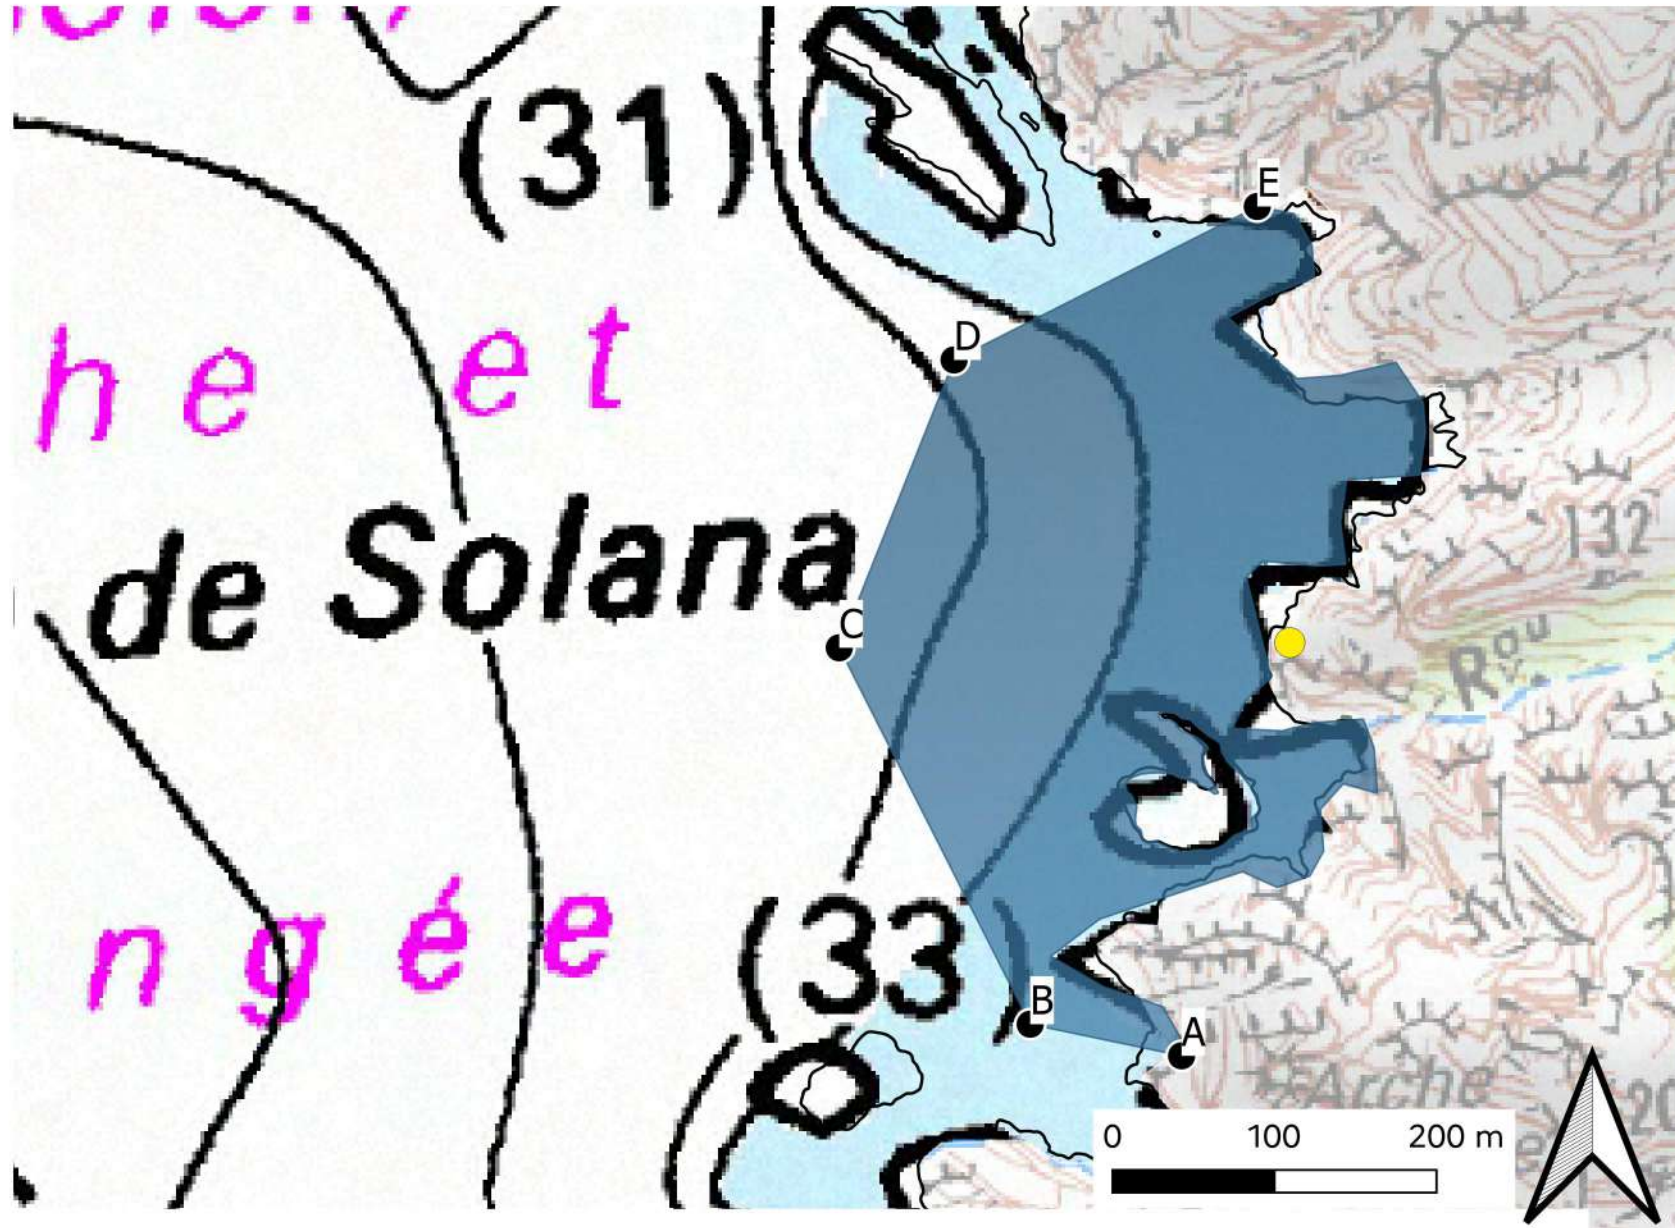

Légende

-  Périmètre de la réserve naturelle de Scandola
-  Zone de protection intégrale
-  Zone de protection renforcée
-  Nids de Balbuzard pêcheur

Zone "ELPA NERA"

Légende

- Nid de Balbuzard pêcheur
- Sommets de la zone de protection renforcée
- Zone de protection renforcée
- Périimètre de la réserve naturelle de Scandola

Zone "ELBU"

Légende

- Nid de Balbuzard pêcheur
- Sommets de la zone de protection renforcée
- Zone de protection renforcée
- Périmètre de la réserve naturelle de Scandola

Zone "PUNTA PALAZZU"

Légende

- Nid de Balbuzard pêcheur
- Sommets de la zone de protection renforcée
- Zone de protection renforcée
- Périphérie de la réserve naturelle de Scandola

Zone "CALA DI PONTE"

Légende

- Nid de Balbuzard pêcheur
- Sommets de la zone de protection renforcée
- Zone de protection renforcée
- Périimètre de la réserve naturelle de Scandola

Zone "CALA MAJORA"

Légende