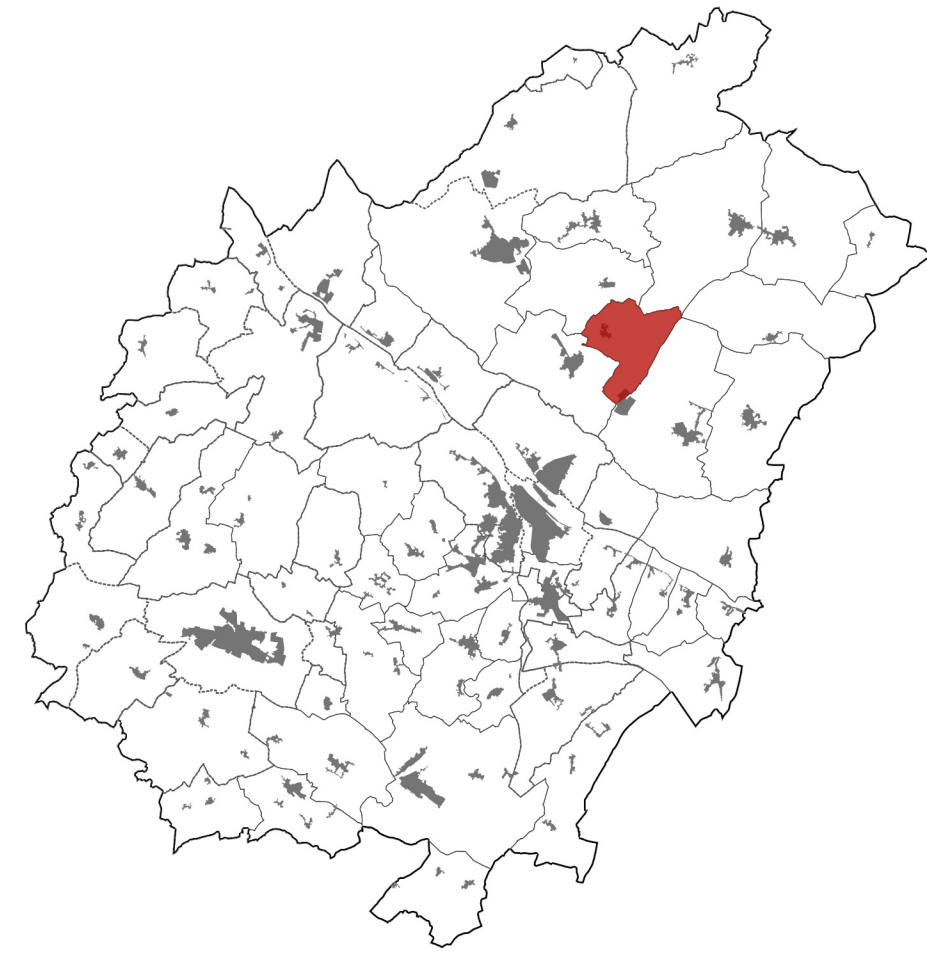

Neuillé

Vu pour arrêt en conseil communautaire du 26 septembre 2024

1. **ZONES DE PUBLICITÉ**
2. ZP1a : Sites Patrimoniaux Remarquables en agglomération et hors zones d'activités
   - ZP1b : Espaces patrimoniaux en agglomération (hors Sites Patrimoniaux Remarquables) : périmètre Val de Loire UNESCO (périmètre UNESCO uniquement, la zone tampon UNESCO ne faisant pas l'objet d'une zone spécifique), sites inscrits, sites classés, site Natura 2000
   - ZP1c : Centres-villes et bourgs commerçants et patrimoniaux
   - ZP2a : Secteurs à dominante résidentielle en agglomération principale de Saumur
   - ZP2b : Secteurs à dominante résidentielle, bourgs à caractère rural dans les agglomérations de moins de 10 000 habitants
   - ZP3a : Axes routiers majeurs en agglomération principale de Saumur
   - ZP3b : Axes routiers majeurs en agglomération de moins de 10 000 habitants
   - ZP4a : Zones d'activités et secteurs d'équipements
   - ZP4b : Zones d'activités et secteurs d'équipements en agglomération de moins de 10 000 habitants
   - ZP4c : Zones d'activités et secteurs d'équipements hors agglomération

1. **INFORMATIONS SUPPLÉMENTAIRES : PROTECTIONS ENVIRONNEMENTALES ET PATRIMONIALES**
2. Monument historique
   - Périmètre des Abords des Monuments Historiques
   - Site classé
   - Réserve Naturelle Régionale
   - Site inscrit
   - Site Natura 2000
   - Site Patrimonial Remarquable (SPR)

1. **AUTRES ÉLÉMENTS :**
2. Limites d'agglomération de plus de 10 000 habitants
   - Limites d'agglomération de moins de 10 000 habitants
   - Périmètre UNESCO du Val de Loire (hors zone tampon)
   - Panneaux d'entrée et de sortie d'agglomération (non exhaustifs)

1. **CADASTRE :**
2. Bâtiments en dur
   - Bâtiments légers
3. **RÉSEAU VIAIRE :**
4. Voie ferrée
   - Type autoroutier
   - Liaison principale