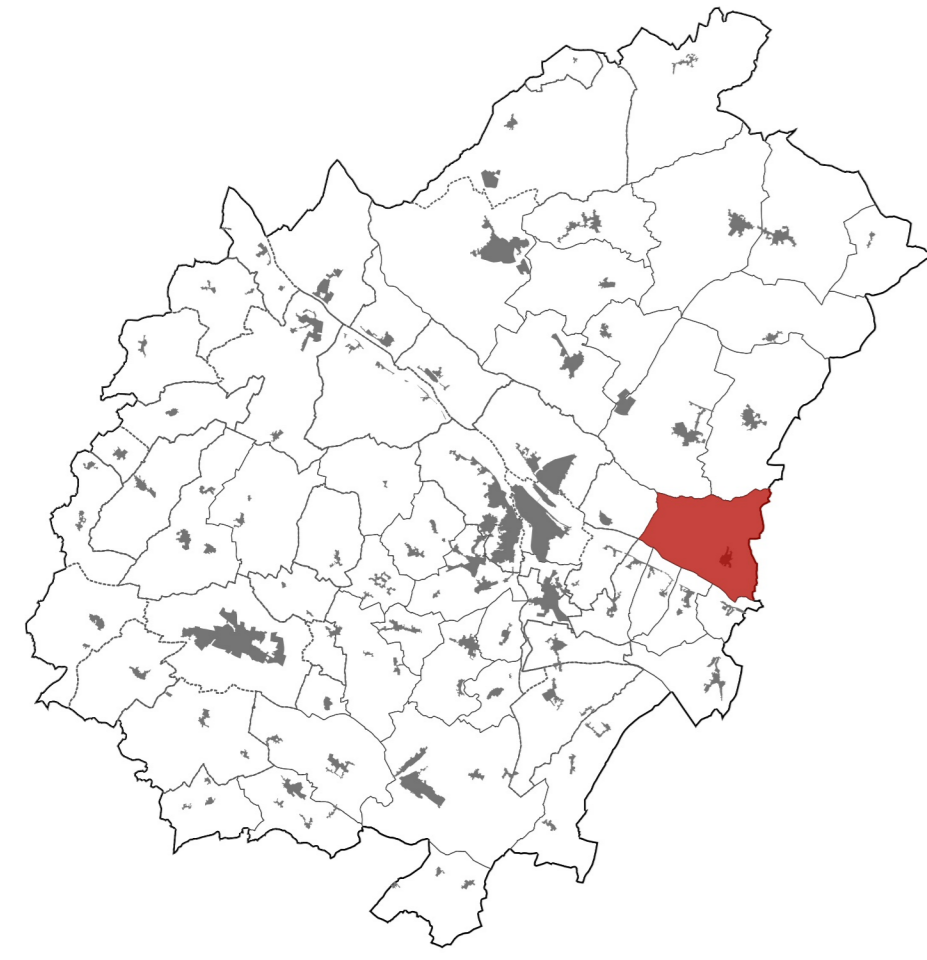

Varennes-sur-Loire