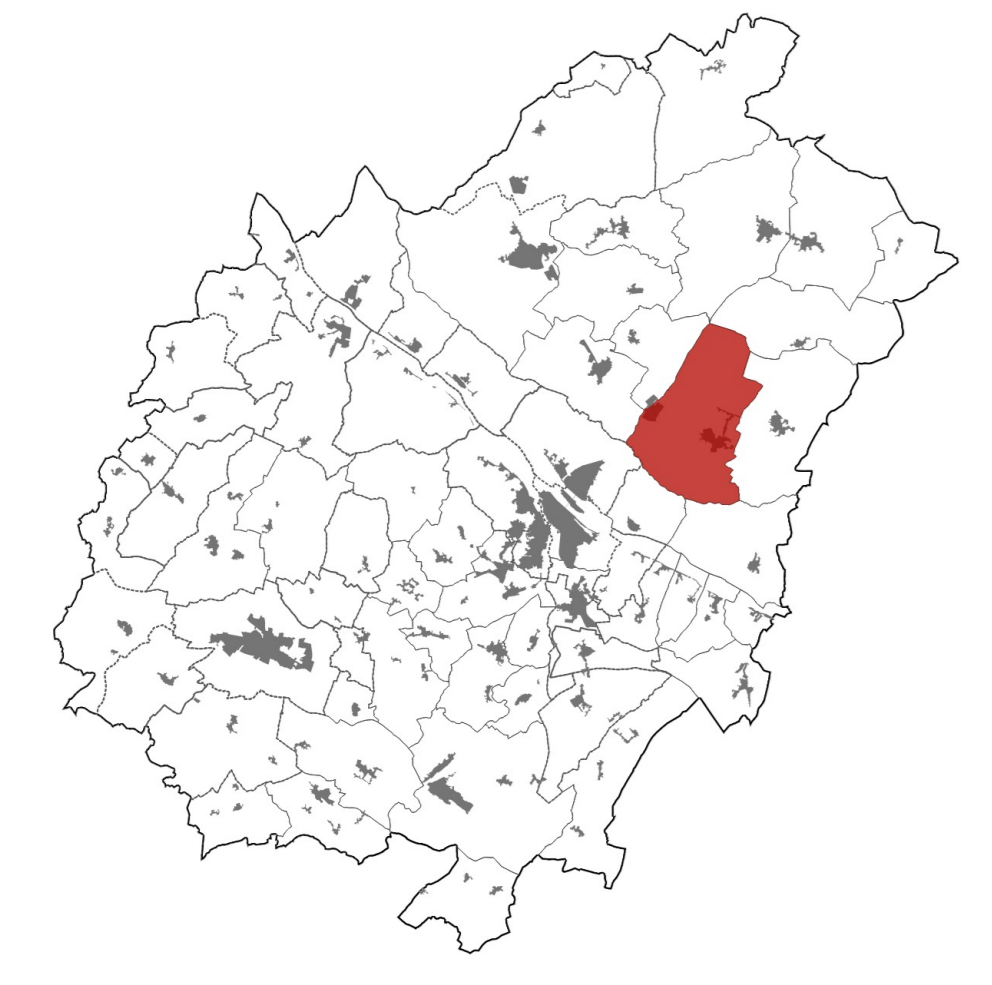

Allonnes

Vu pour arrêt en conseil communautaire du 26 septembre 2024

La commune est concernée par le Parc Naturel Régional Loire-Anjou-Touraine

PROTECTIONS ENVIRONNEMENTALES ET PATRIMONIALES

- Monument historique
- Périmètre des Abords des Monuments Historiques
- Site classé
- Réserve Naturelle Régionale
- Site inscrit
- Site Natura 2000
- Site Patrimonial Remarquable (SPR)

AUTRES ÉLÉMENTS :

- Limites d'agglomération de plus de 10 000 habitants
- Limites d'agglomération de moins de 10 000 habitants
- Périmètre UNESCO du Val de Loire (hors zone tampon)

CADASTRE :

- Bâtiments en dur
- Bâtiments légers

RÉSEAU VIAIRE :

- Voie ferrée
- Type autoroutier
- Liaison principale