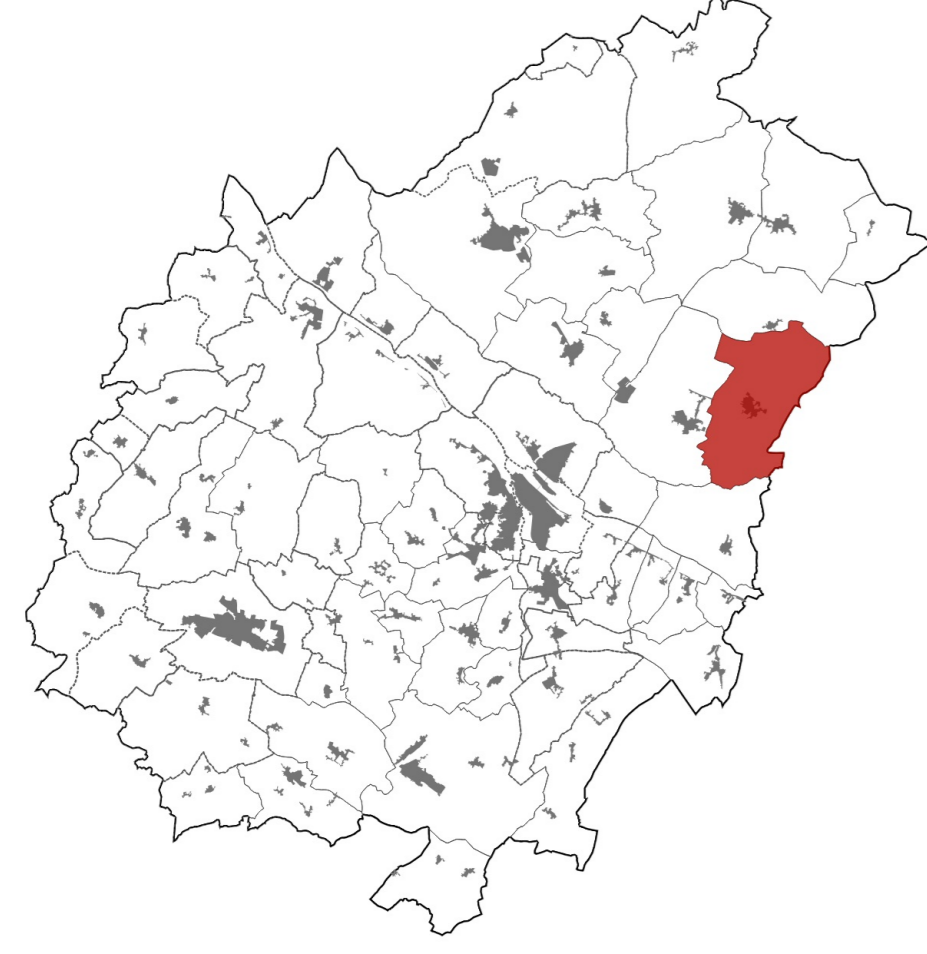

Brain-sur-Allonnes

Vu pour arrêt en conseil communautaire du 26 septembre 2024

PROTECTIONS ENVIRONNEMENTALES ET
PATRIMONIALES

- Monument historique
- Périmètre des Abords des Monuments Historiques
- Site classé
- Réserve Naturelle Régionale
- Site inscrit
- Site Natura 2000
- Site Patrimonial Remarquable (SPR)

1. AUTRES ÉLÉMENTS :
2. Limites d'agglomération de plus de 10 000 habitants
   - Limites d'agglomération de moins de 10 000 habitants
   - Périmètre UNESCO du Val de Loire (hors zone tampon)

1. CADASTRE :
2. Bâtiments en dur
   - Bâtiments légers
3. RÉSEAU VIAIRE :
4. Voie ferrée
   - Type autoroutier
   - Liaison principale