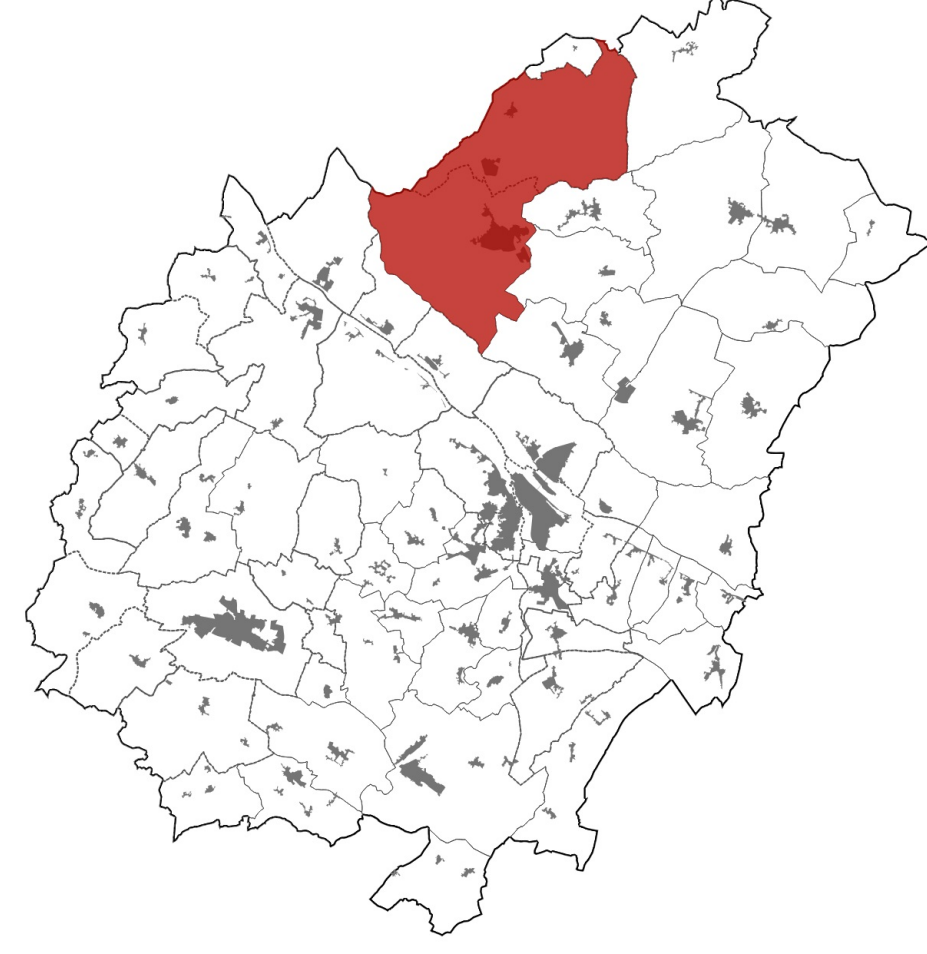

Longué-Jumelles

Vu pour arrêt en conseil communautaire du 26 septembre 2024

**PROTECTIONS ENVIRONNEMENTALES ET
PATRIMONIALES**

- Monument historique
- Périmètre des Abords des Monuments Historiques
- Site classé
- Réserve Naturelle Régionale
- Site inscrit
- Site Natura 2000
- Site Patrimonial Remarquable (SPR)

1. **AUTRES ÉLÉMENTS :**
2. Limites d'agglomération de plus de 10 000 habitants
   - Limites d'agglomération de moins de 10 000 habitants
   - Périmètre UNESCO du Val de Loire (hors zone tampon)

1. **CADASTRE :**
2. Bâtiments en dur
   - Bâtiments légers
3. **RÉSEAU VIAIRE :**
4. Voie ferrée
   - Type autoroutier
   - Liaison principale