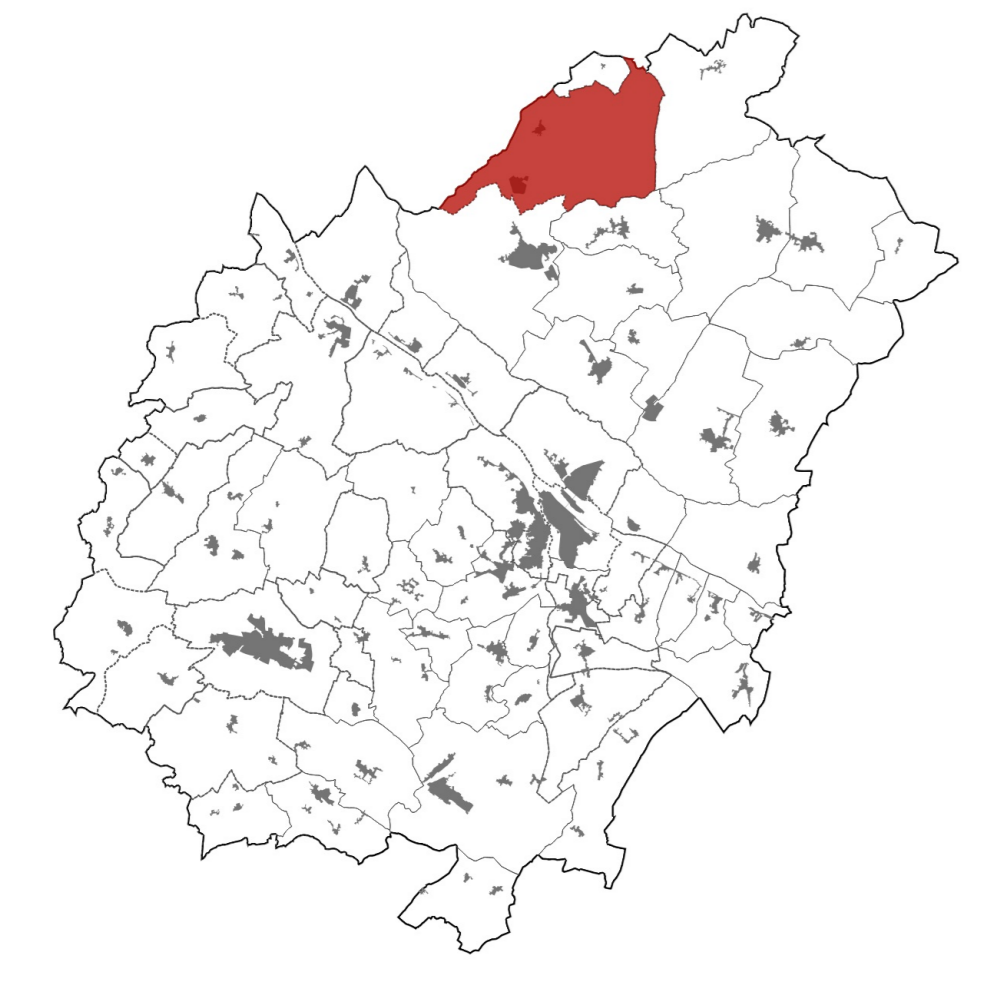

Jumelles - Commune déléguée de Longué-Jumelles