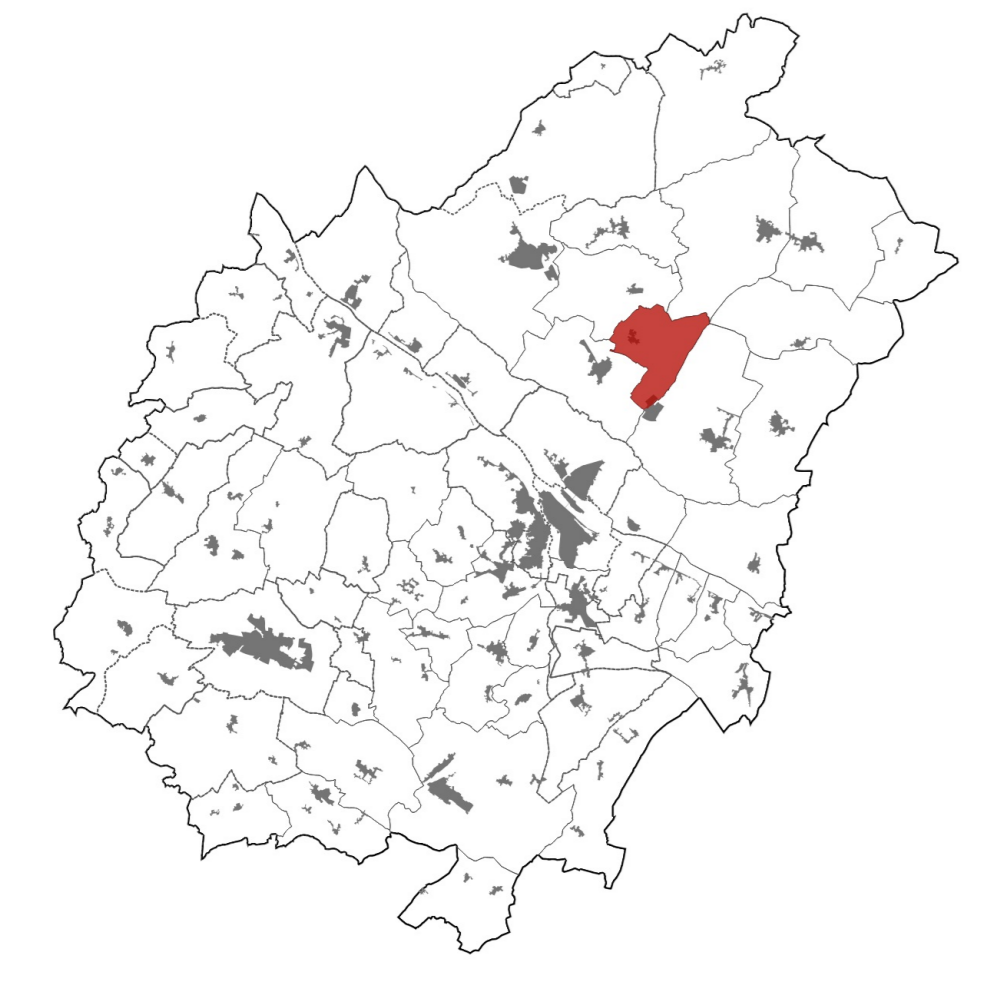

Neuillé

Vu pour arrêt en conseil communautaire du 26 septembre 2024

La commune est concernée par
le Parc Naturel Régional Loire-Anjou-Touraine

PROTECTIONS ENVIRONNEMENTALES ET
PATRIMONIALES

- Monument historique
- Périmètre des Abords des Monuments Historiques
- Site classé
- Réserve Naturelle Régionale
- Site inscrit
- Site Natura 2000
- Site Patrimonial Remarquable (SPR)

1. AUTRES ÉLÉMENTS :
2. Limites d'agglomération de plus de 10 000 habitants
   - Limites d'agglomération de moins de 10 000 habitants
   - Périmètre UNESCO du Val de Loire (hors zone tampon)

1. CADASTRE :
2. Bâtiments en dur
   - Bâtiments légers
3. RÉSEAU VIAIRE :
4. Voie ferrée
   - Type autoroutier
   - Liaison principale