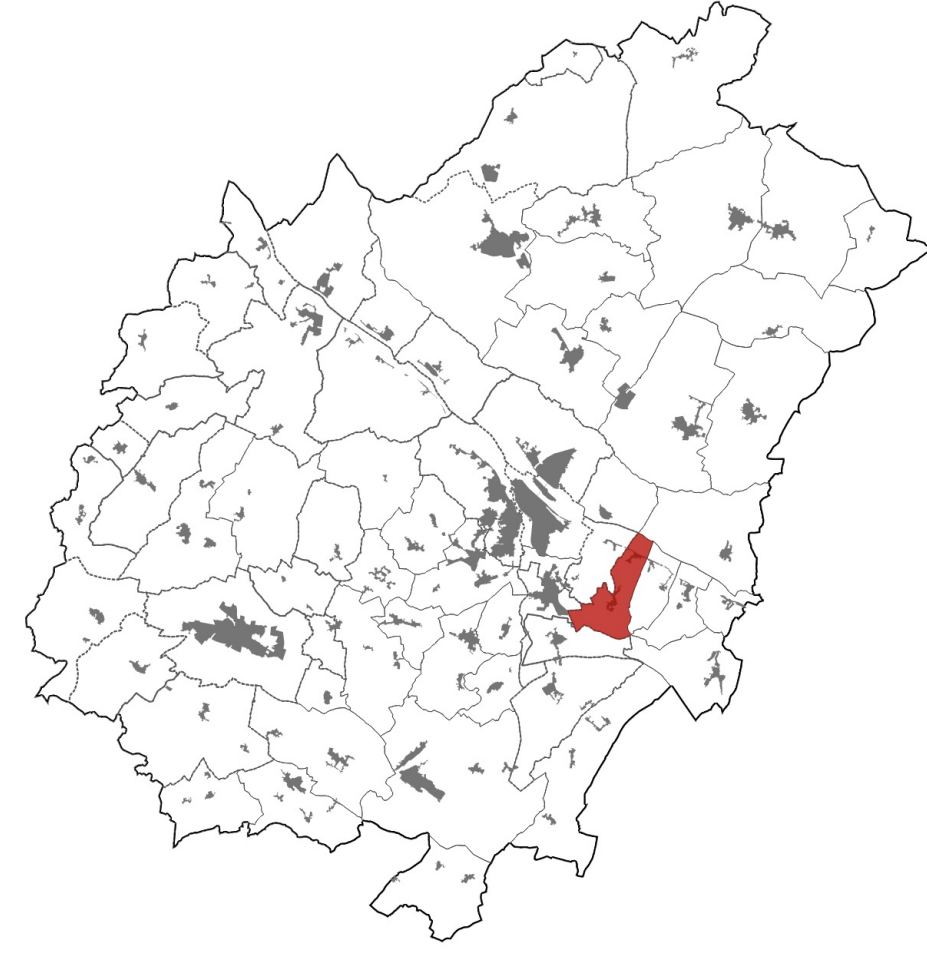

Souzay-Champigny

Vu pour arrêt en conseil communautaire du 26 septembre 2024

**PROTECTIONS ENVIRONNEMENTALES ET
PATRIMONIALES**

- Monument historique
- Périmètre des Abords des Monuments Historiques
- Site classé
- Réserve Naturelle Régionale
- Site inscrit
- Site Natura 2000
- Site Patrimonial Remarquable (SPR)

1. **AUTRES ÉLÉMENTS :**
2. Limites d'agglomération de plus de 10 000 habitants
   - Limites d'agglomération de moins de 10 000 habitants
   - Périmètre UNESCO du Val de Loire (hors zone tampon)

1. **CADASTRE :**
2. Bâtiments en dur
   - Bâtiments légers
3. **RÉSEAU VIAIRE :**
4. Voie ferrée
   - Type autoroutier
   - Liaison principale