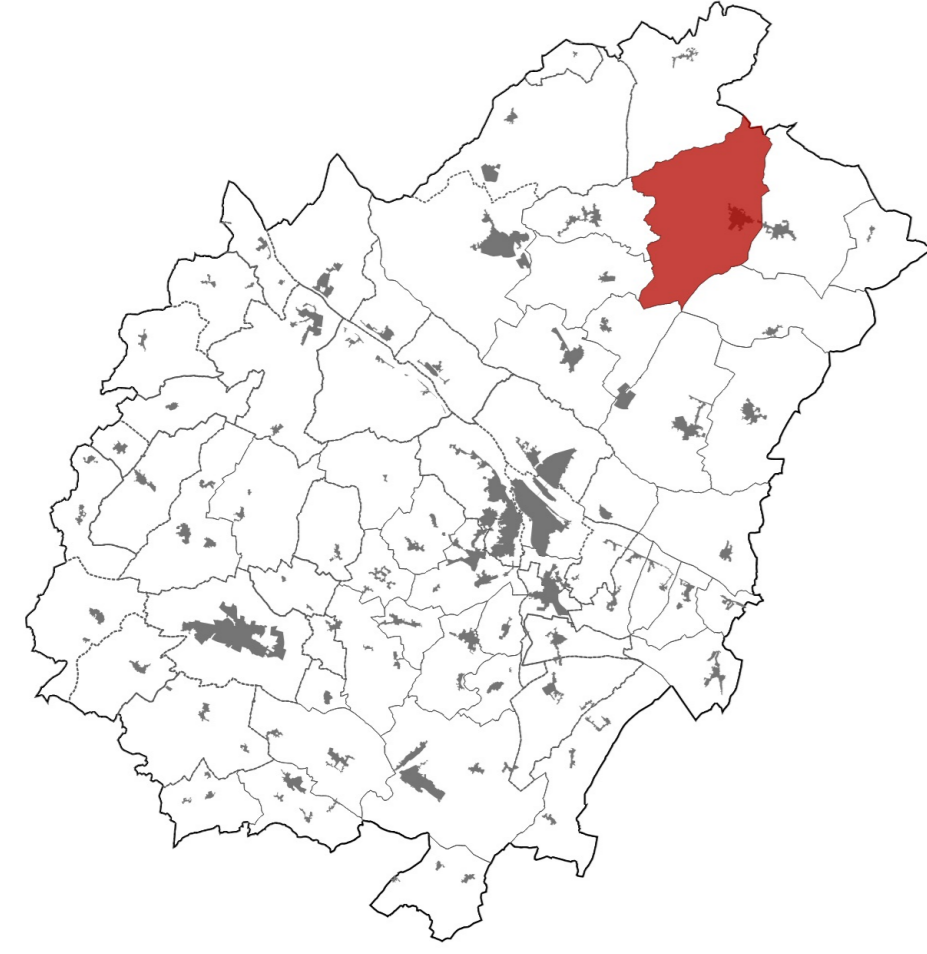

Vernantes

Vu pour arrêt en conseil communautaire le 26 septembre 2024

**PROTECTIONS ENVIRONNEMENTALES ET
PATRIMONIALES**

- Monument historique
- Périmètre des Abords des Monuments Historiques
- Site classé
- Réserve Naturelle Régionale
- Site inscrit
- Site Natura 2000
- Site Patrimonial Remarquable (SPR)

AUTRES ÉLÉMENTS :

- Limites d'agglomération de plus de 10 000 habitants
- Limites d'agglomération de moins de 10 000 habitants
- Périmètre UNESCO du Val de Loire (hors zone tampon)

CADASTRE :

- Bâtiments en dur
- Bâtiments légers

RÉSEAU VIAIRE :

- Voie ferrée
- Type autoroutier
- Liaison principale