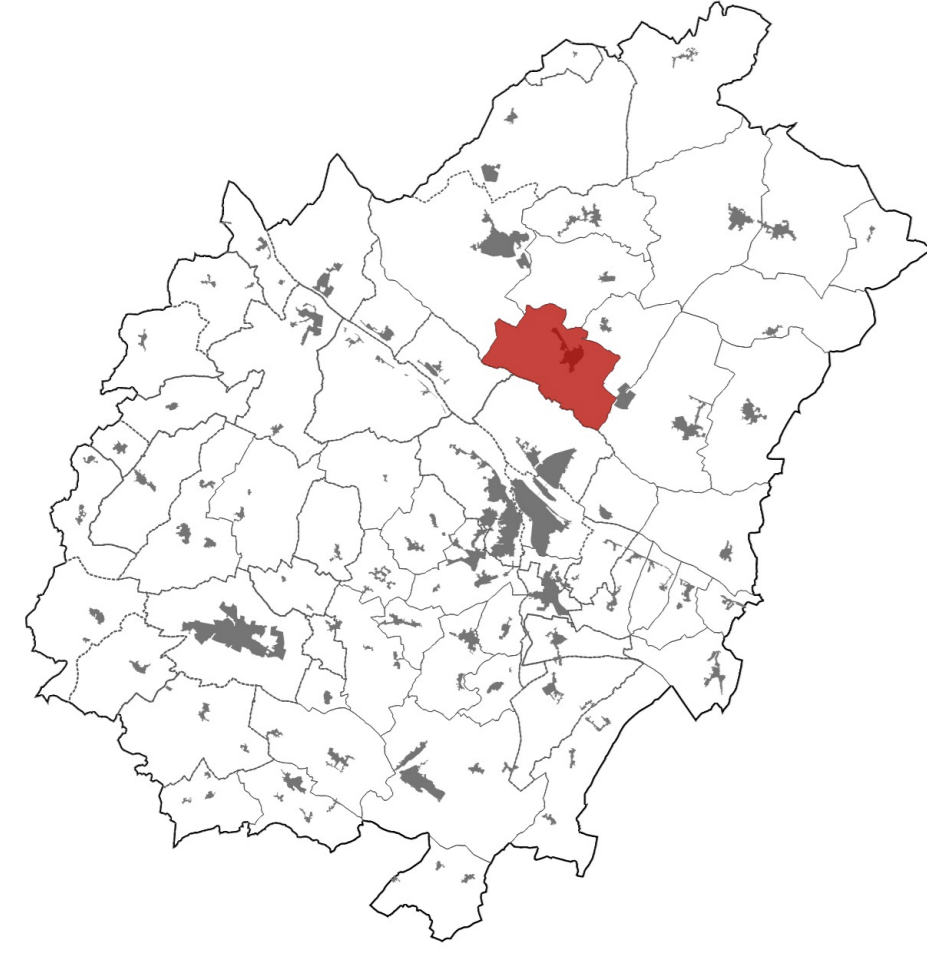

Vivy

Vu pour arrêt en conseil communautaire du 26 septembre 2024

PROTECTIONS ENVIRONNEMENTALES ET
PATRIMONIALES

- Monument historique
- Périmètre des Abords des Monuments Historiques
- Site classé
- Réserve Naturelle Régionale
- Site inscrit
- Site Natura 2000
- Site Patrimonial Remarquable (SPR)

1. AUTRES ÉLÉMENTS :
2. Limites d'agglomération de plus de 10 000 habitants
   - Limites d'agglomération de moins de 10 000 habitants
   - Périmètre UNESCO du Val de Loire (hors zone tampon)

1. CADASTRE :
2. Bâtiments en dur
   - Bâtiments légers
3. RÉSEAU VIAIRE :
4. Voie ferrée
   - Type autoroutier
   - Liaison principale