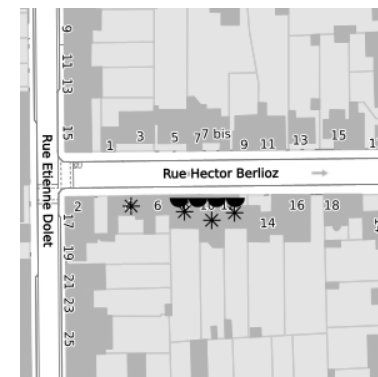

Rue Hector Berlioz

N° : 46s
Secteur : urbain
Quartier : 8 - Sud gare

BÂTIMENTS COMPOSANT LA SÉQUENCE URBAINE

N° PLUI	Localisation	Classement
376	8 rue Hector Berlioz, Rennes	1
377	10 rue Hector Berlioz, Rennes	1
378	12 rue Hector Berlioz, Rennes	1