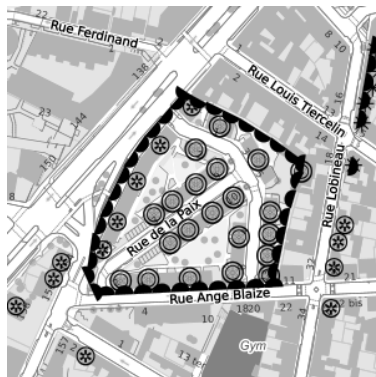

Cité jardin, Foyer Rennais

N° : 30c
Secteur :
urbain
Quartier :
8 - Sud gare

BÂTIMENTS COMPOSANT LA COMPOSITION URBAINE ET ARCHITECTURALE

338	9 rue Charles Bougot, Rennes	3
339	13 rue Charles Bougot, Rennes	3
340	133 rue de Nantes, Rennes | 135 rue de Nantes, Rennes	2
341	3 rue de la Paix, Rennes	3
342	3 rue Ange Blaize, Rennes | 5 rue Ange Blaize, Rennes	3
343	11 rue Charles Bougot, Rennes	3

N° PLUI	Localisation	Classement
318	22 rue Lobineau, Rennes	3
319	3 rue Charles Bougot, Rennes | 5 rue Charles Bougot, Rennes	3
320	1 rue Charles Bougot, Rennes	3
321	131 rue de Nantes, Rennes	2
322	139 rue de Nantes, Rennes | 141 rue de Nantes, Rennes	2
323	143 rue de Nantes, Rennes	2
324	2 rue de la Paix, Rennes	3
325	6 rue Charles Bougot, Rennes	3
326	2 rue Charles Bougot, Rennes	3
327	9 rue de la Paix, Rennes	3
328	4 rue de la Paix, Rennes	3
329	6 rue de la Paix, Rennes	3
330	10 rue de la Paix, Rennes	3
331	4 rue Charles Bougot, Rennes	3
332	137 rue de Nantes, Rennes	2
333	7 rue de la Paix, Rennes	3
334	1 rue Ange Blaize, Rennes	3
335	8 rue de la Paix, Rennes	3
336	5 rue de la Paix, Rennes	3
337	7 rue Charles Bougot, Rennes	3