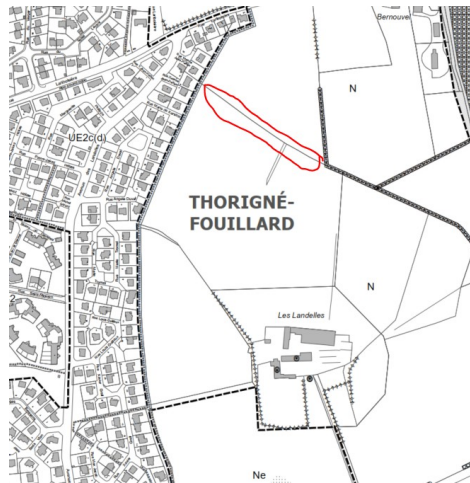

1.9.8.4

Exemples de haies non protégées Thorigné :

Nouvoitou

Cesson

Vern (ZAC Haute Perrières)

Zones humides potentielles

Figure 2: ZHP Vern Hautes Perrières

Figure 1: ZHP St Sulpice La Forêt

Figure 3: ZHP Cintré

Figure 4: ZHP Thorigné OAP Réauté

Figure 5: ZHP Corps Nuds Champs Noyer

Figure 7: ZHP Romillé

Figure 6: ZHP Gévézé Gueury La Douve