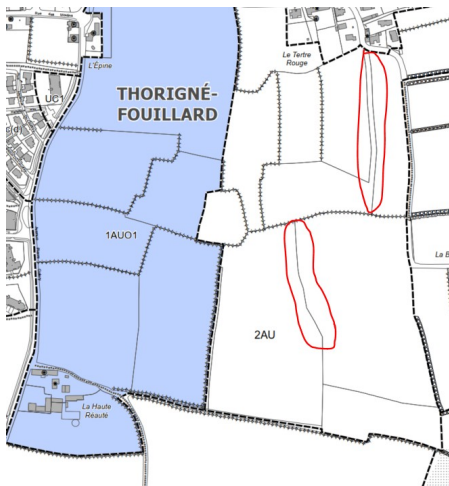

1.9.8.4

Exemples de haies non protégées Thorigné :

Nouvoitou

Cesson

Vern (ZAC Haute Perrières)

Zones humides potentielles

Figure 2: ZHP Vern Hautes Perrières

Figure 1: ZHP St Sulpice La Forêt

Figure 3: ZHP Cintré

Figure 4: ZHP Thorigné OAP Réauté

Figure 5: ZHP Corps Nuds Champs Noyer

Figure 7: ZHP Romillé

Figure 6: ZHP Gévézé Gueury La Douve