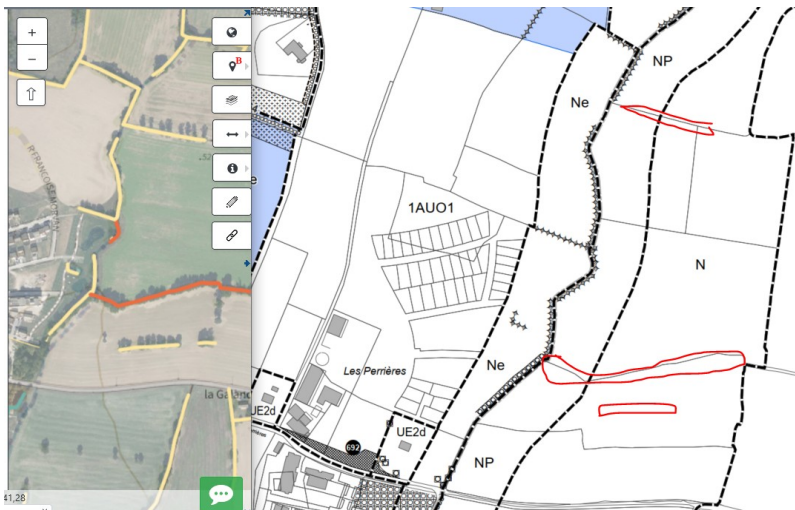

1.9.8.4

Exemples de haies non protégées Thorigné :

Nouvoitou

Cesson

Vern (ZAC Haute Perrières)

Zones humides potentielles

Figure 2: ZHP Vern Hautes Perrières

Figure 1: ZHP St Sulpice La Forêt

Figure 3: ZHP Cintré

Figure 4: ZHP Thorigné OAP Réauté

Figure 5: ZHP Corps Nuds Champs Noyer

Figure 7: ZHP Romillé

Figure 6: ZHP Gévézé Gueury La Douve