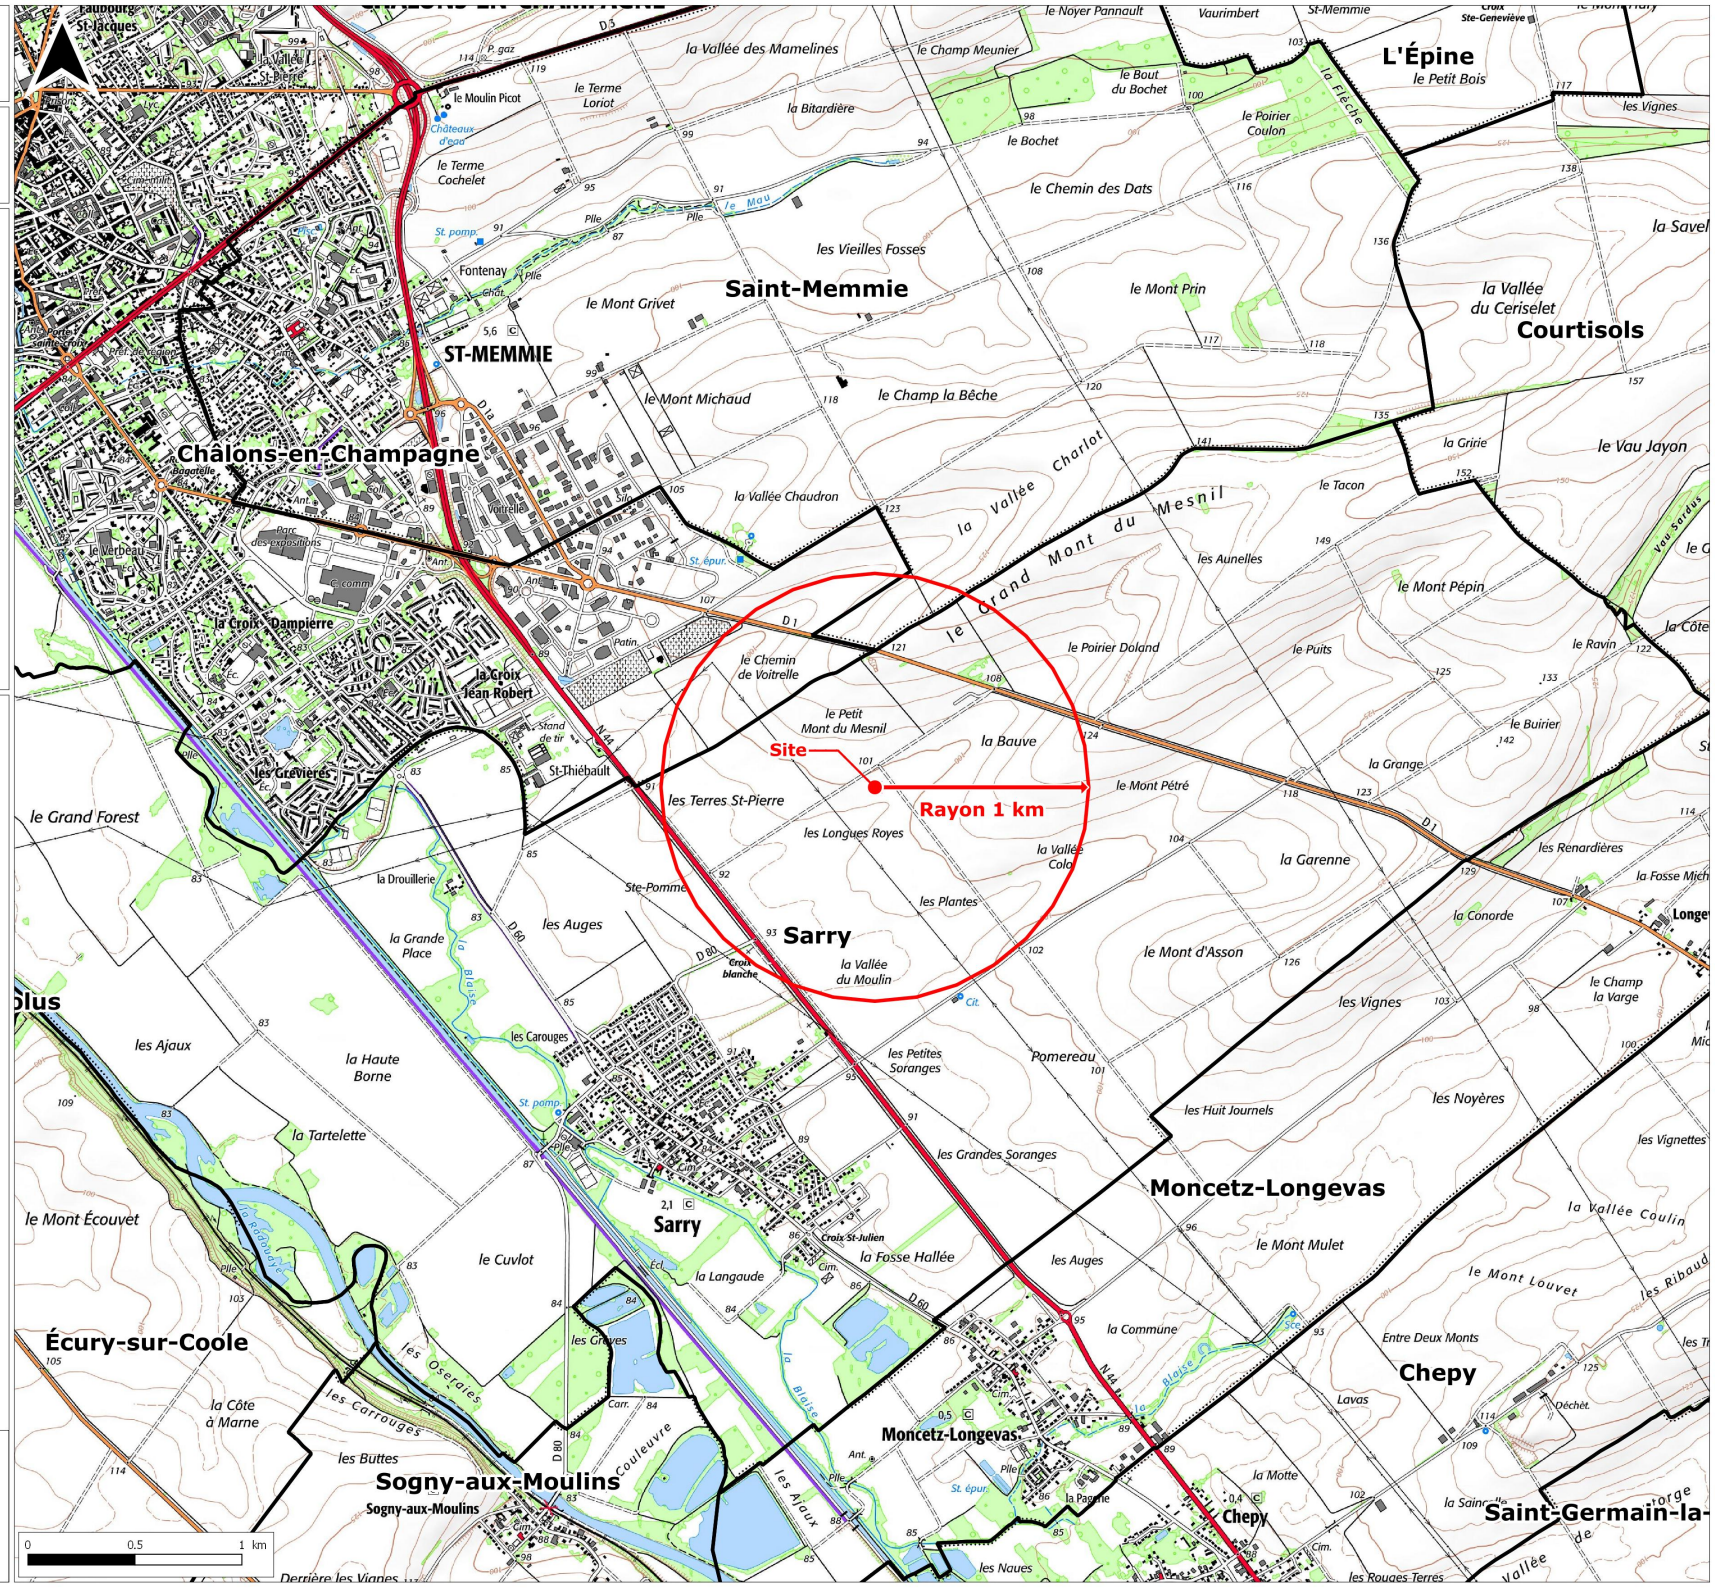

EARL MAILLET-DURIN

LOCALISATION DU SITE

Légende :

- Site

Source : IGN Scan 25 2013
Dossier : carte_earl_maillet_durin.qgs

Référent : brissonj51d

Date : 01.12.2022