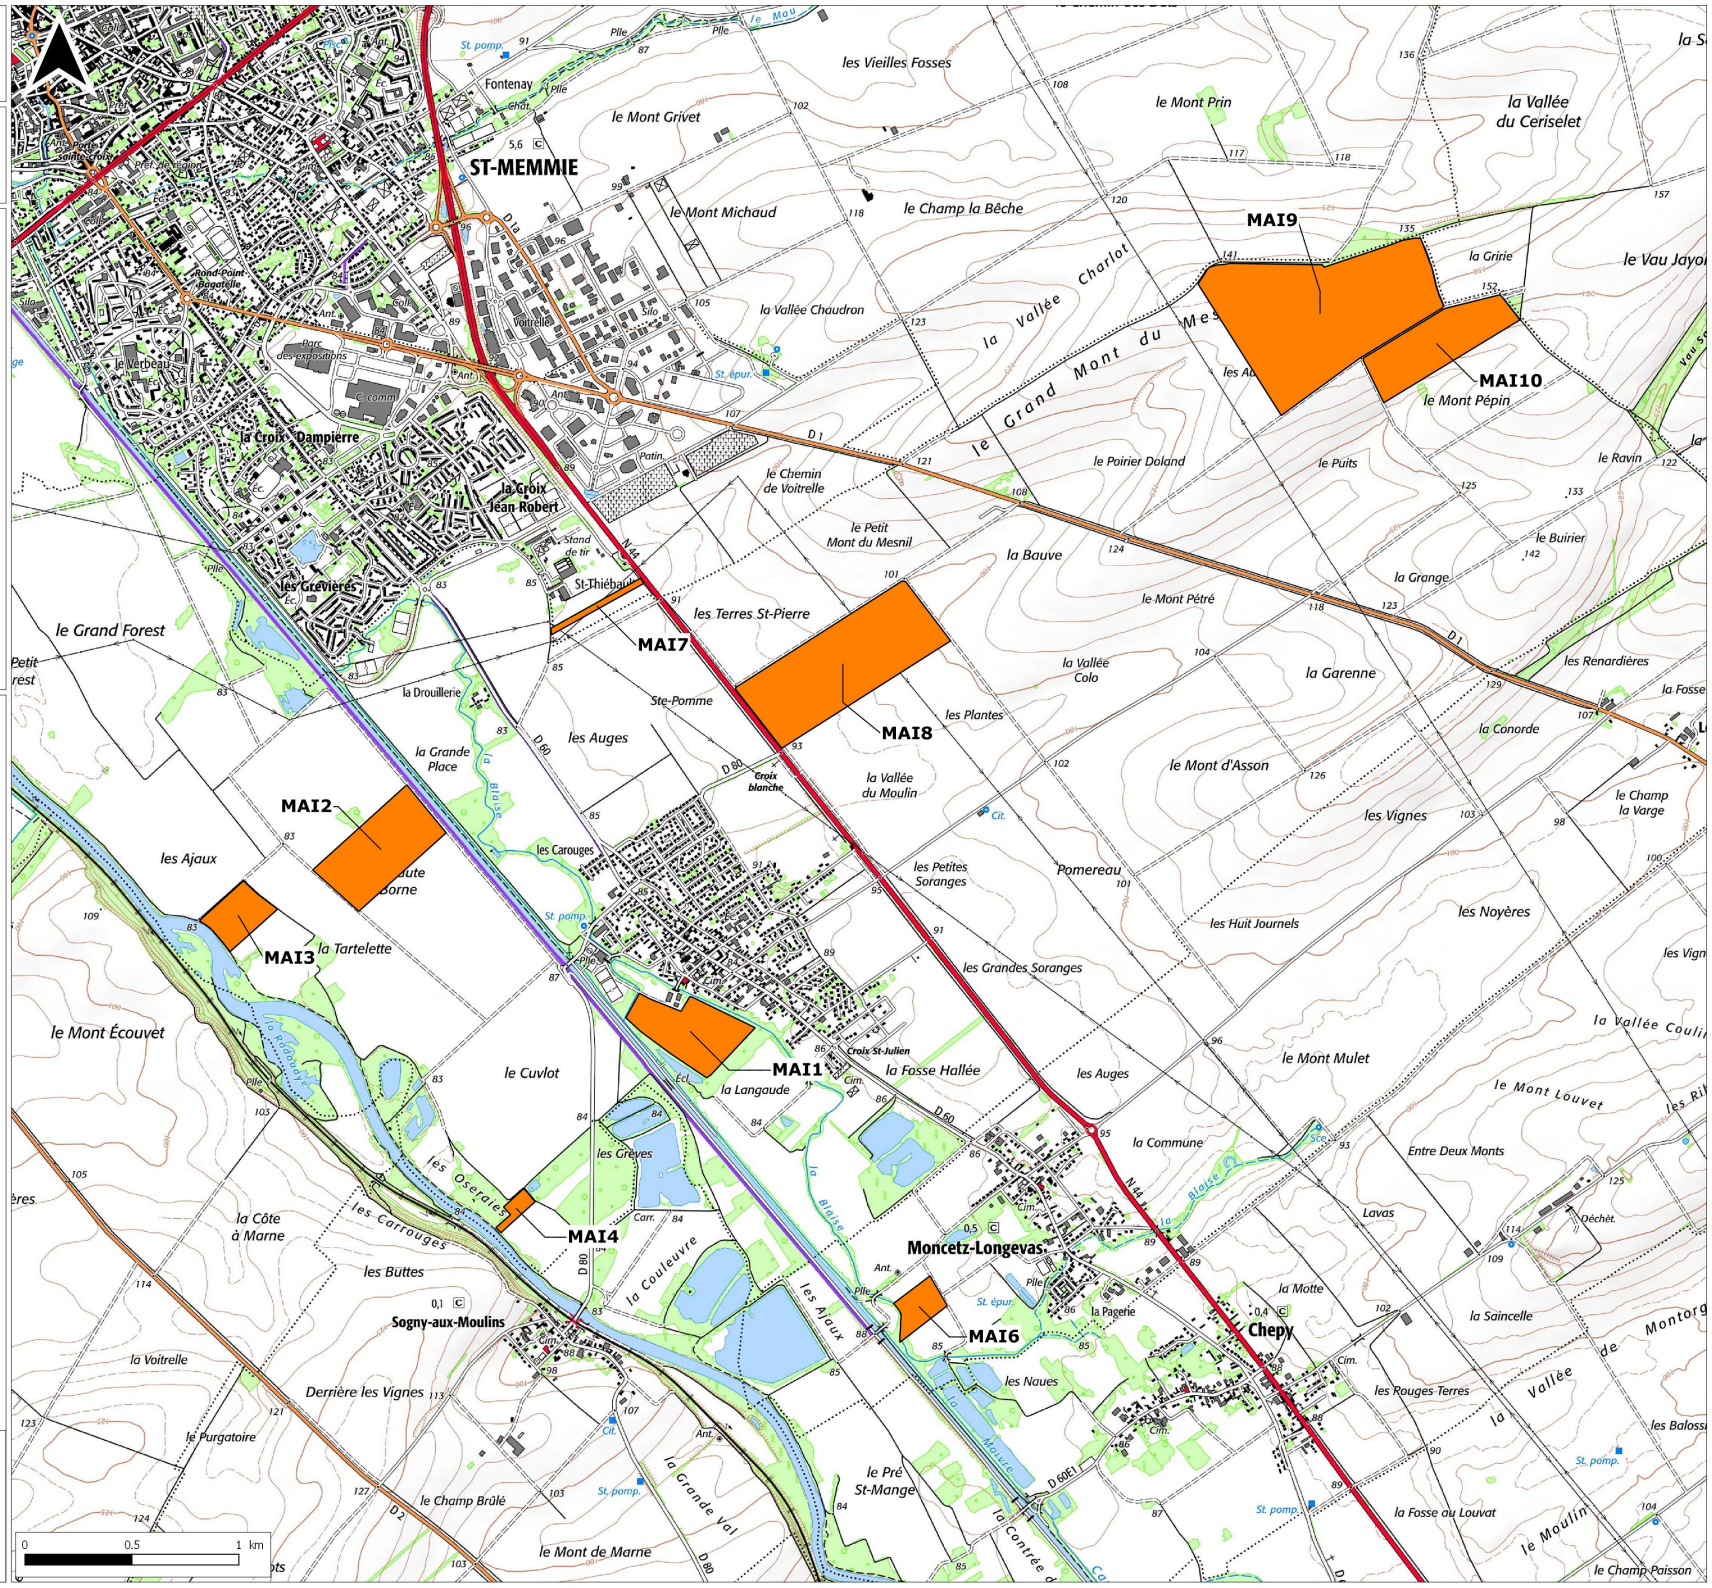

EARL MAILLET-DURIN

LOCALISATION DES PARCELLES

Légende :

Exploitants :

 EARL MAILLET-DURIN

EARL MAILLET-DURIN

LOCALISATION DES PARCELLES

Légende :

Exploitants :

 EARL MAILLET-DURIN

Source : IGN Scan 25 2013
Dossier : carte_earl_maillet_durin.qgs
Réfèrent : brissonj51d
Date : 01.12.2022

EARL MAILLET-DURIN

LOCALISATION DES PARCELLES

0 20 40 km

Légende :

Exploitants :

 EARL MAILLET-DURIN

Source : IGN Scan 25 2013

Dossier : carte_earl_maillet_durin.qgs

Référent : brissonj51d

Date : 01.12.2022