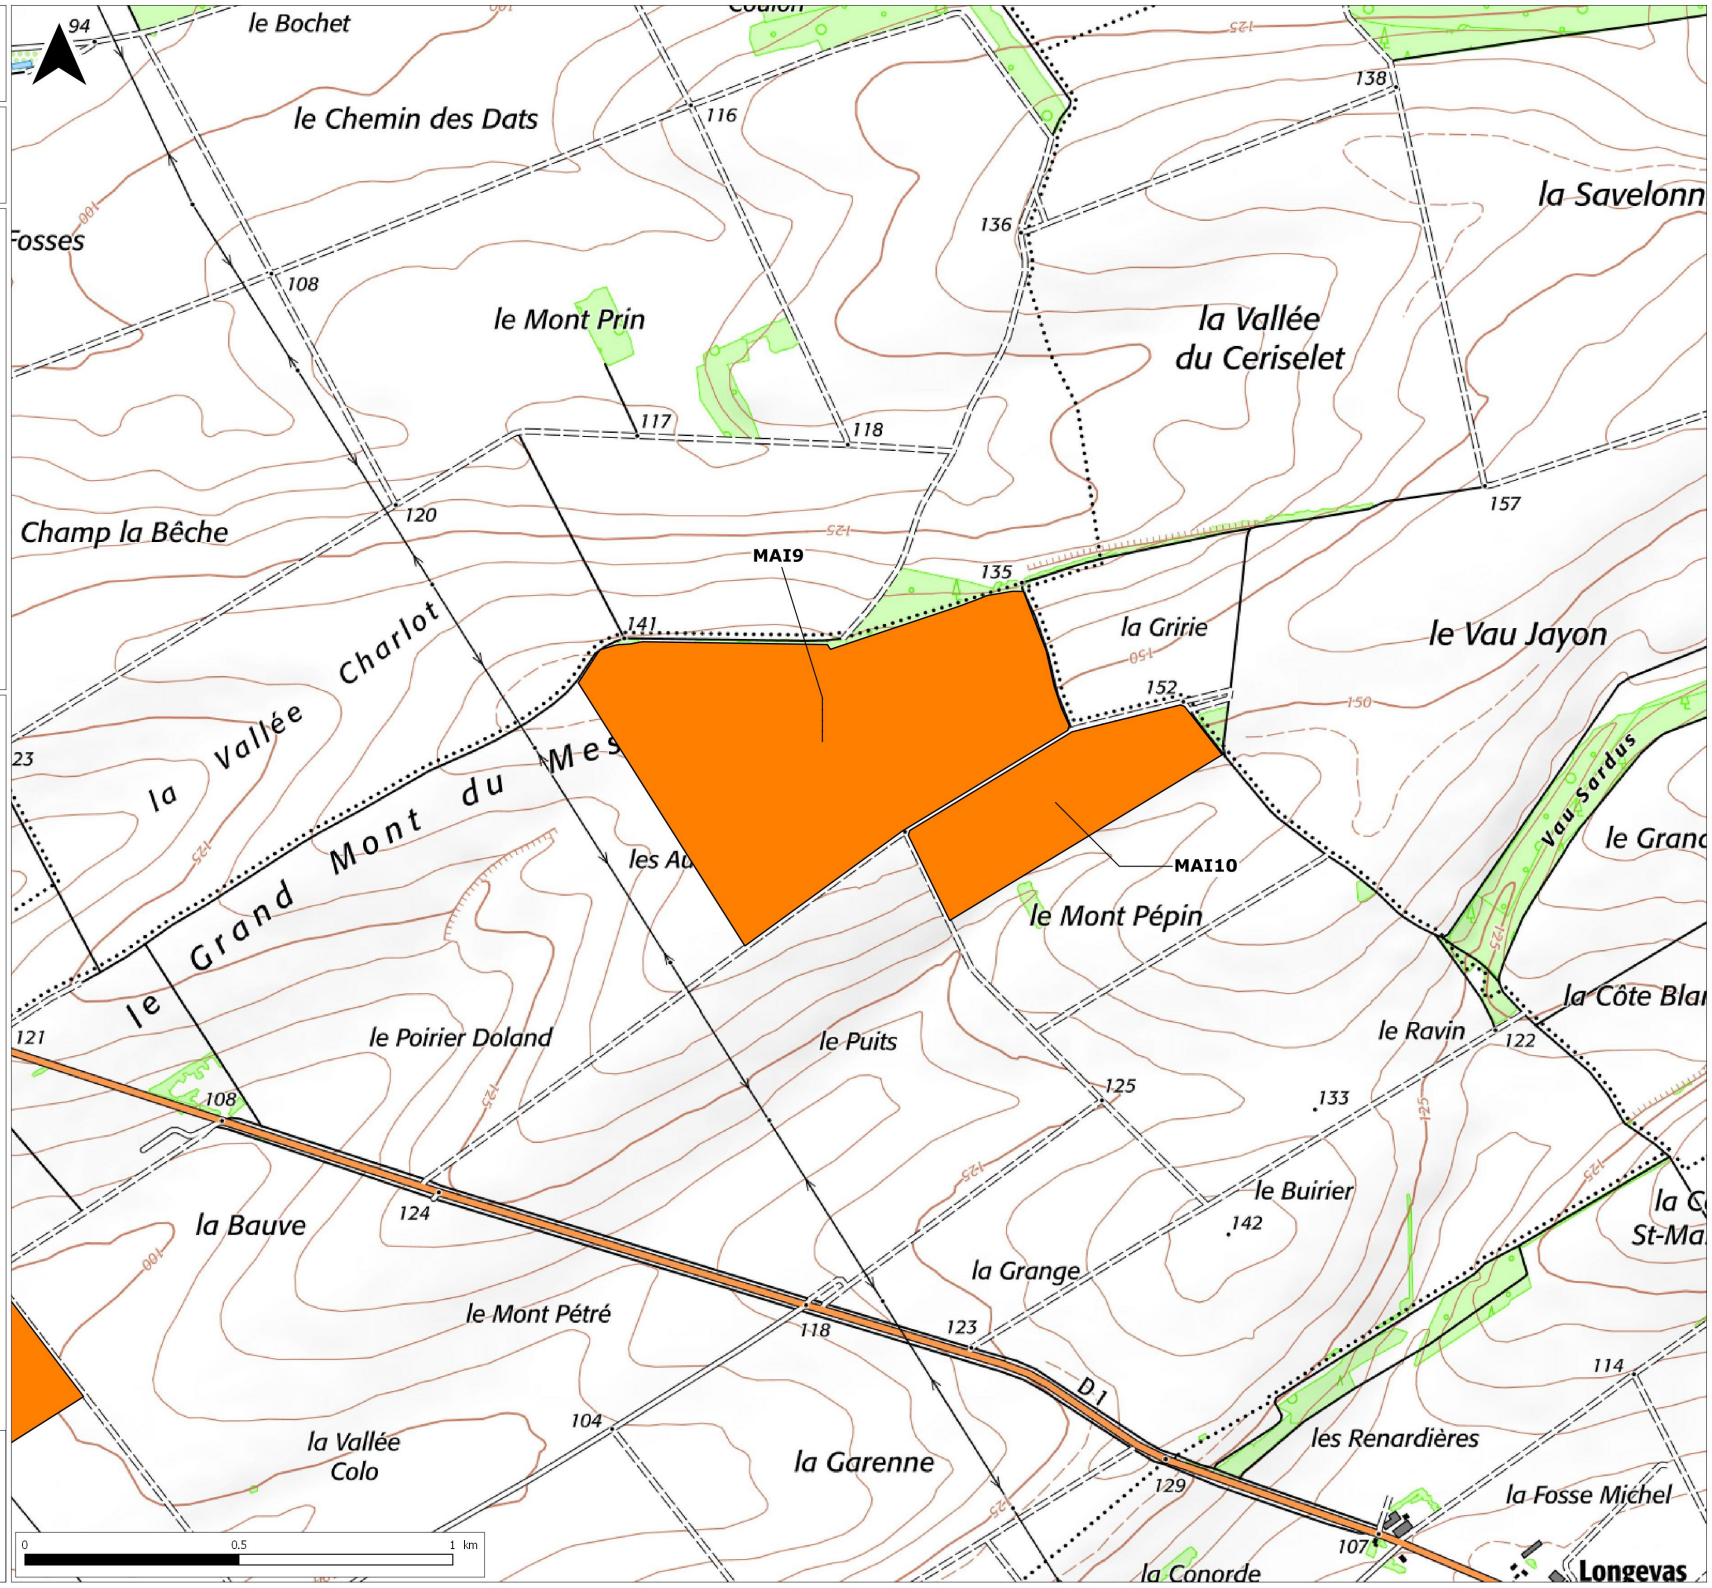

EARL MAILLET-DURIN

LOCALISATION DES PARCELLES

Légende :

Exploitants :

 EARL MAILLET-DURIN

EARL MAILLET-DURIN

LOCALISATION DES PARCELLES

Légende :

Exploitants :

 EARL MAILLET-DURIN

Source : IGN Scan 25 2013
Dossier : carte_earl_maillet_durin.qgs
Réfèrent : brissonj51d
Date : 01.12.2022

EARL MAILLET-DURIN

LOCALISATION DES PARCELLES

0 20 40 km

Légende :

Exploitants :

 EARL MAILLET-DURIN

Source : IGN Scan 25 2013

Dossier : carte_earl_maillet_durin.qgs

Référent : brissonj51d

Date : 01.12.2022