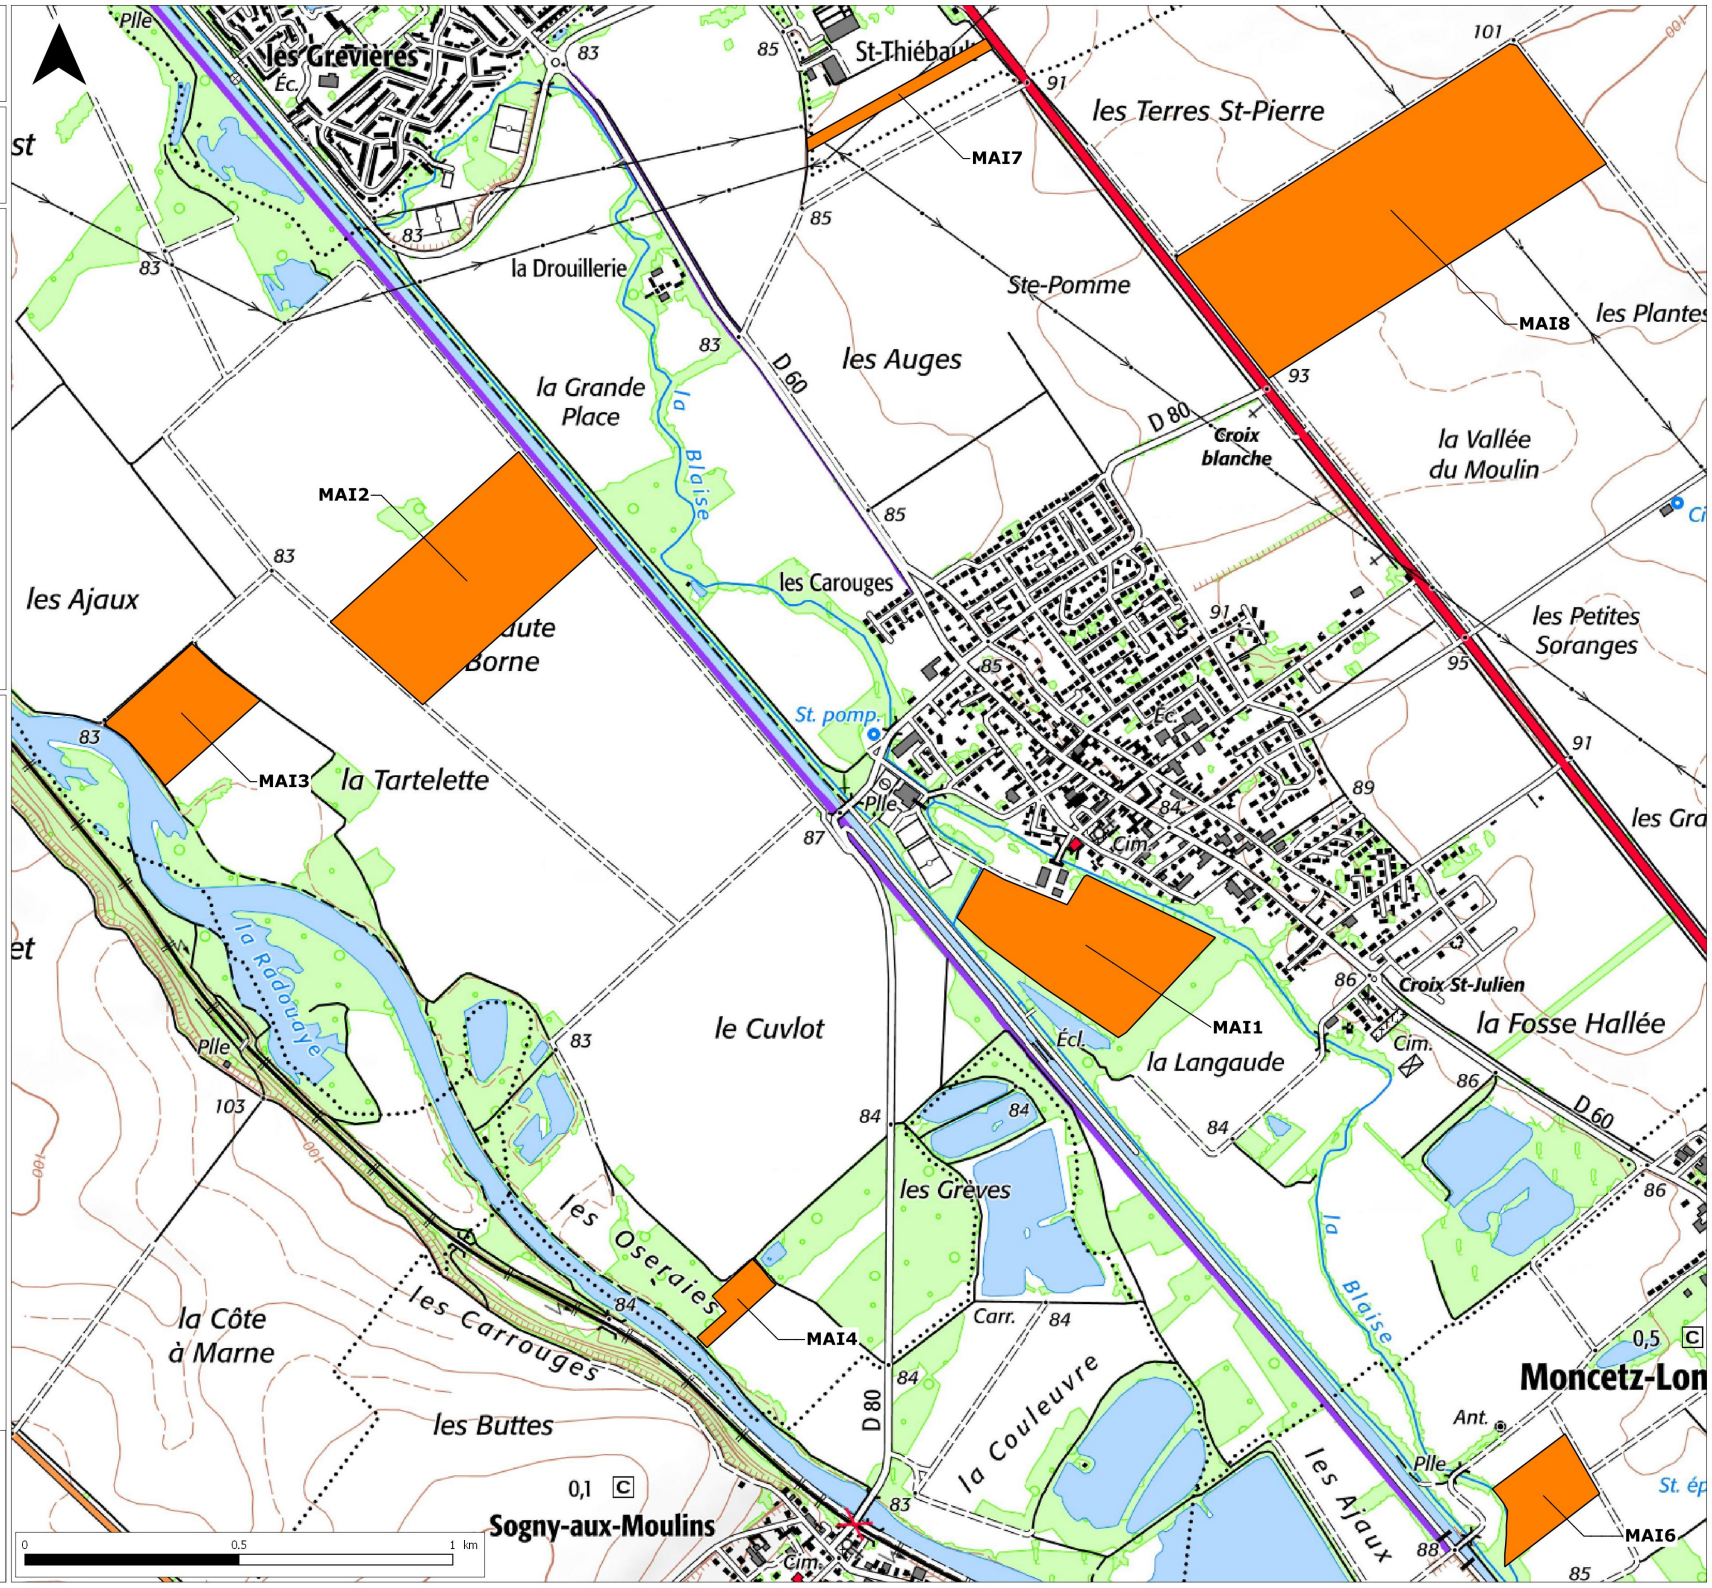

EARL MAILLET-DURIN

LOCALISATION DES PARCELLES

Légende :

Exploitants :

 EARL MAILLET-DURIN

EARL MAILLET-DURIN

LOCALISATION DES PARCELLES

Légende :

Exploitants :

 EARL MAILLET-DURIN

Source : IGN Scan 25 2013
Dossier : carte_earl_maillet_durin.qgs
Réfèrent : brissonj51d
Date : 01.12.2022

EARL MAILLET-DURIN

LOCALISATION DES PARCELLES

0 20 40 km

Légende :

Exploitants :

 EARL MAILLET-DURIN

Source : IGN Scan 25 2013

Dossier : carte_earl_maillet_durin.qgs

Référent : brissonj51d

Date : 01.12.2022