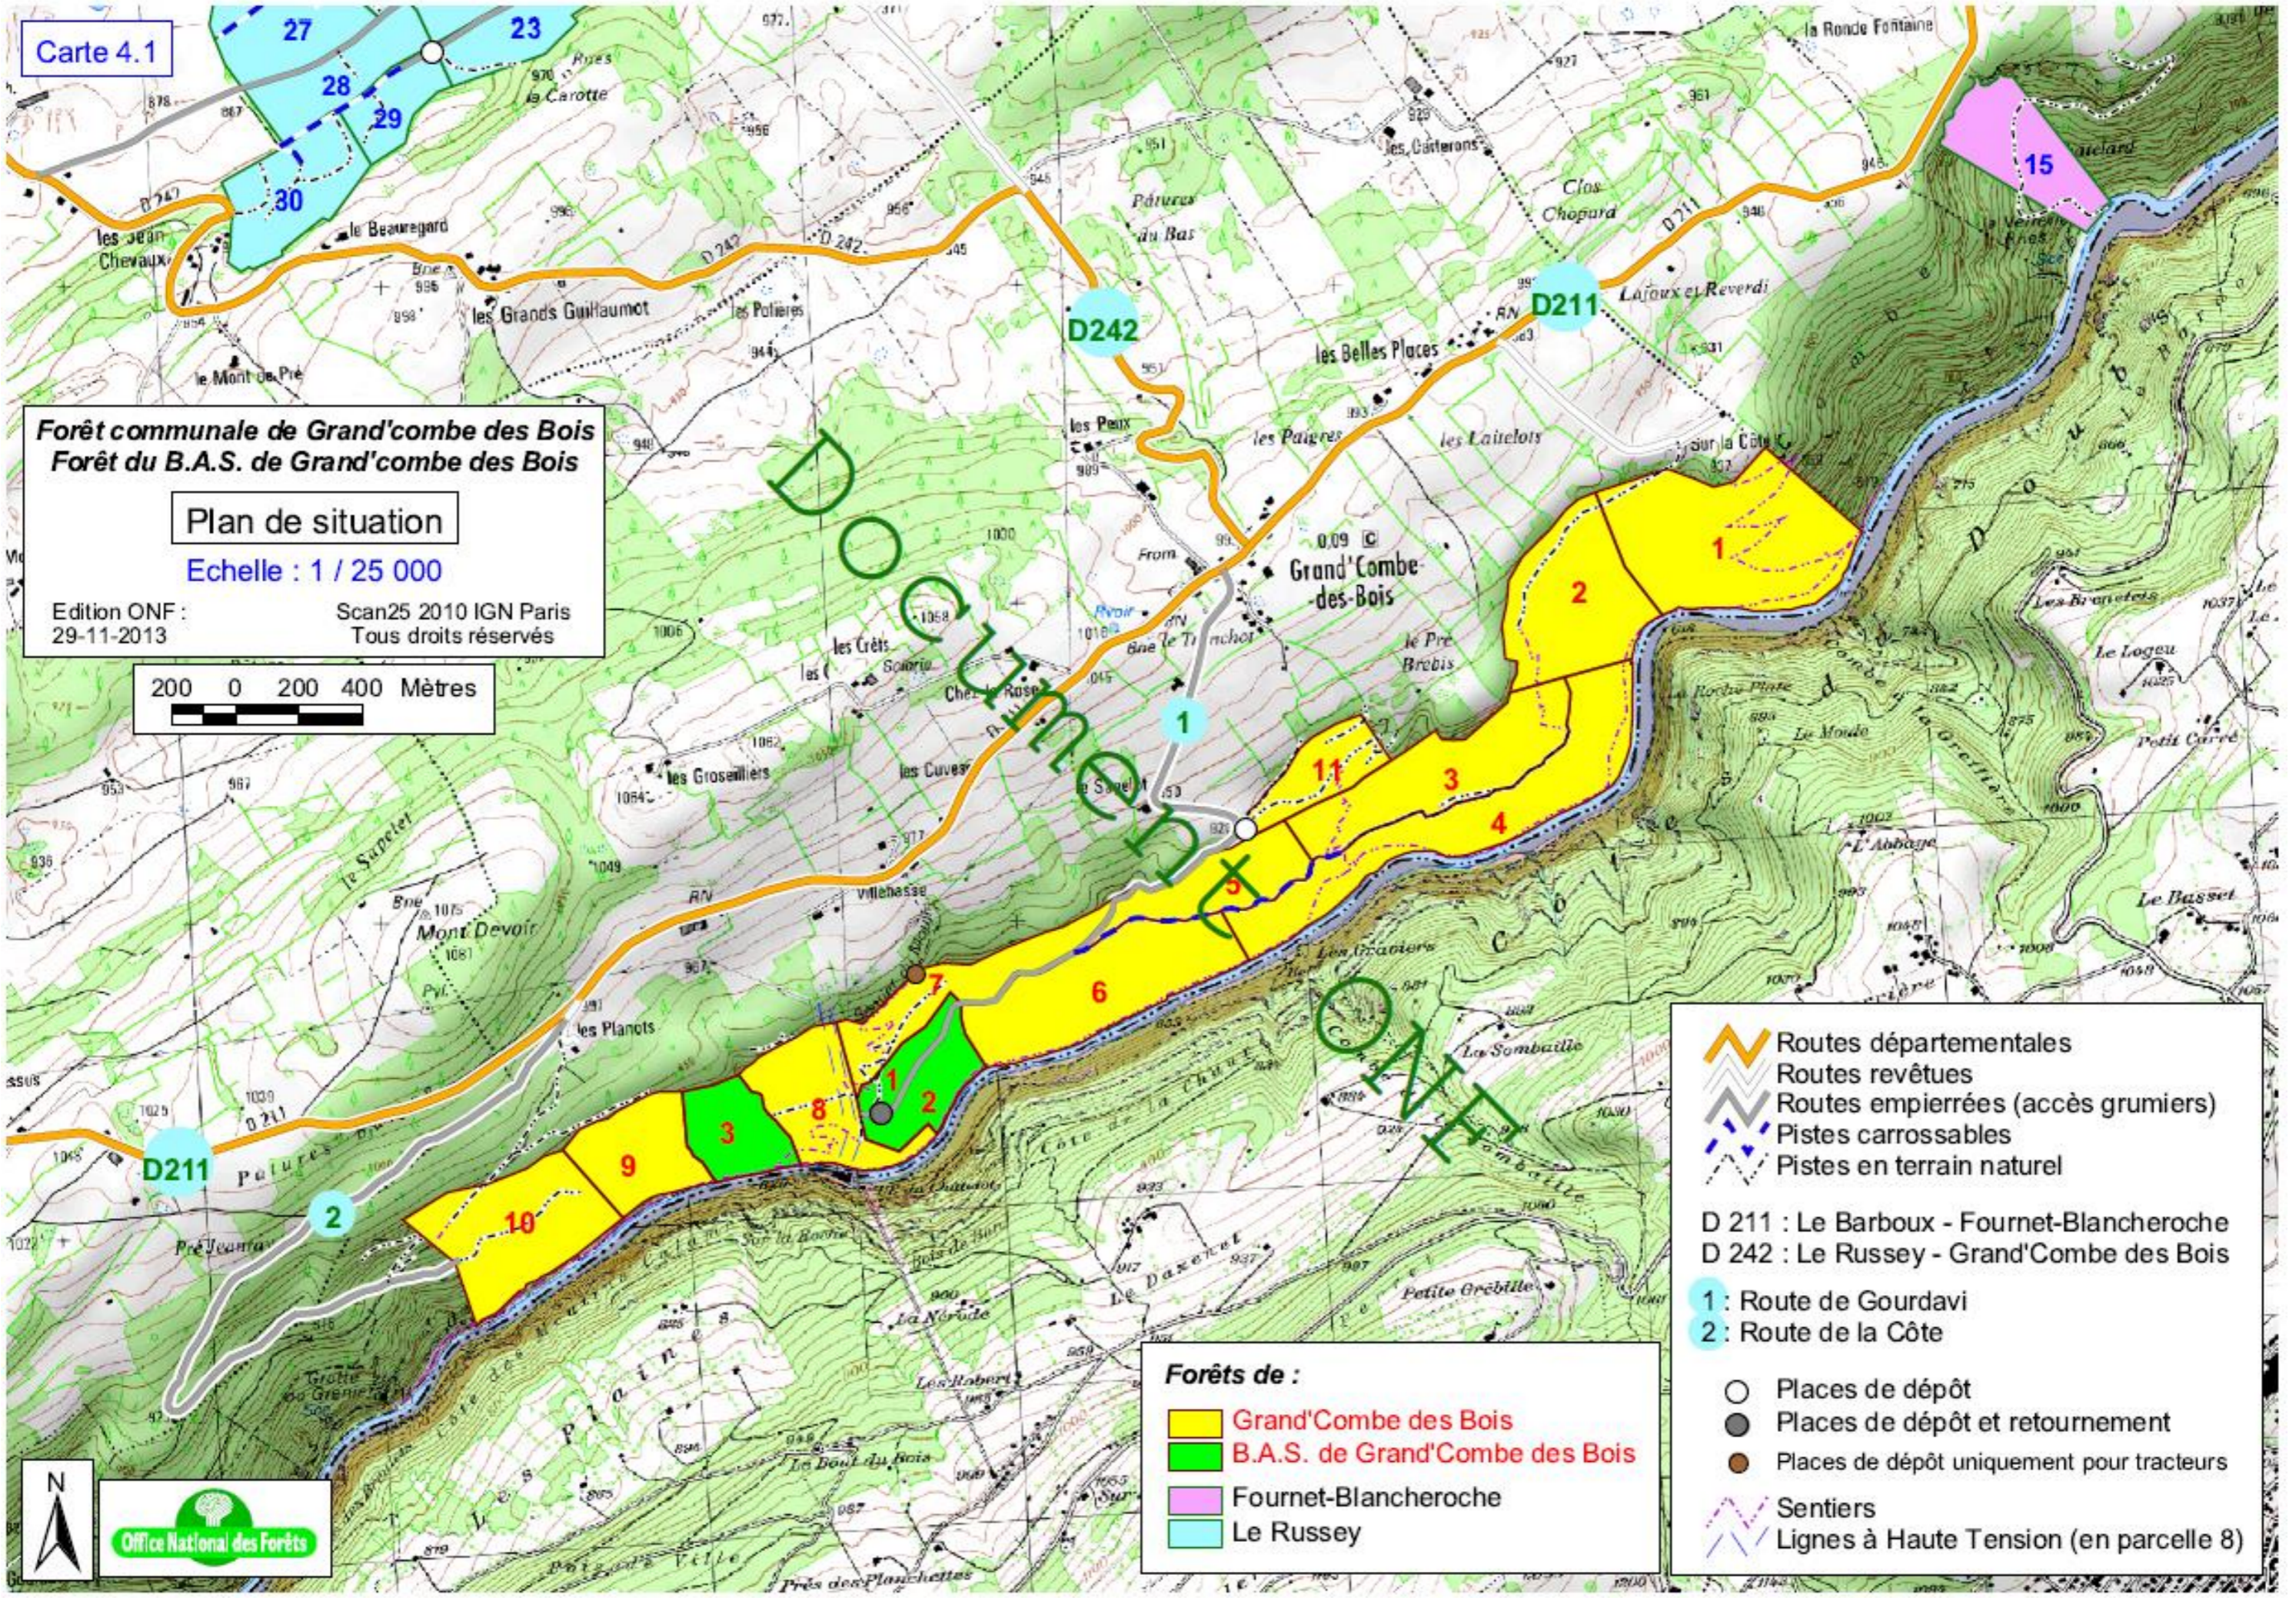

COMMUNE DE GRAND'COMBE-DES-BOIS

Document arrêté

PLAN LOCAL D'URBANISME

5. Annexes

5.4 Bois et forêts soumis au régime forestier

Pièce n°5.4

Arrêté par délibération du
Conseil Municipal : 10/07/2024

Approuvé par délibération du
Conseil Municipal :

Forêt communale de Grand'combe des Bois
Forêt du B.A.S. de Grand'combe des Bois

Plan de situation

Echelle : 1 / 25 000

Edition ONF : 29-11-2013 Scan25 2010 IGN Paris
 Tous droits réservés

Routes départementales
 Routes revêtues
 Routes empierrées (accès grumiers)
 Pistes carrossables
 Pistes en terrain naturel

D 211 : Le Barboix - Fournet-Blancheroche
 D 242 : Le Russey - Grand'Combe des Bois

1 : Route de Gourdavi
 2 : Route de la Côte

○ Places de dépôt
 ● Places de dépôt et retournement
 ● Places de dépôt uniquement pour tracteurs

--- Sentiers
 --- Lignes à Haute Tension (en parcelle 8)

Forêts de :

■ Grand'Combe des Bois
 ■ B.A.S. de Grand'Combe des Bois
 ■ Fournet-Blancheroche
 ■ Le Russey