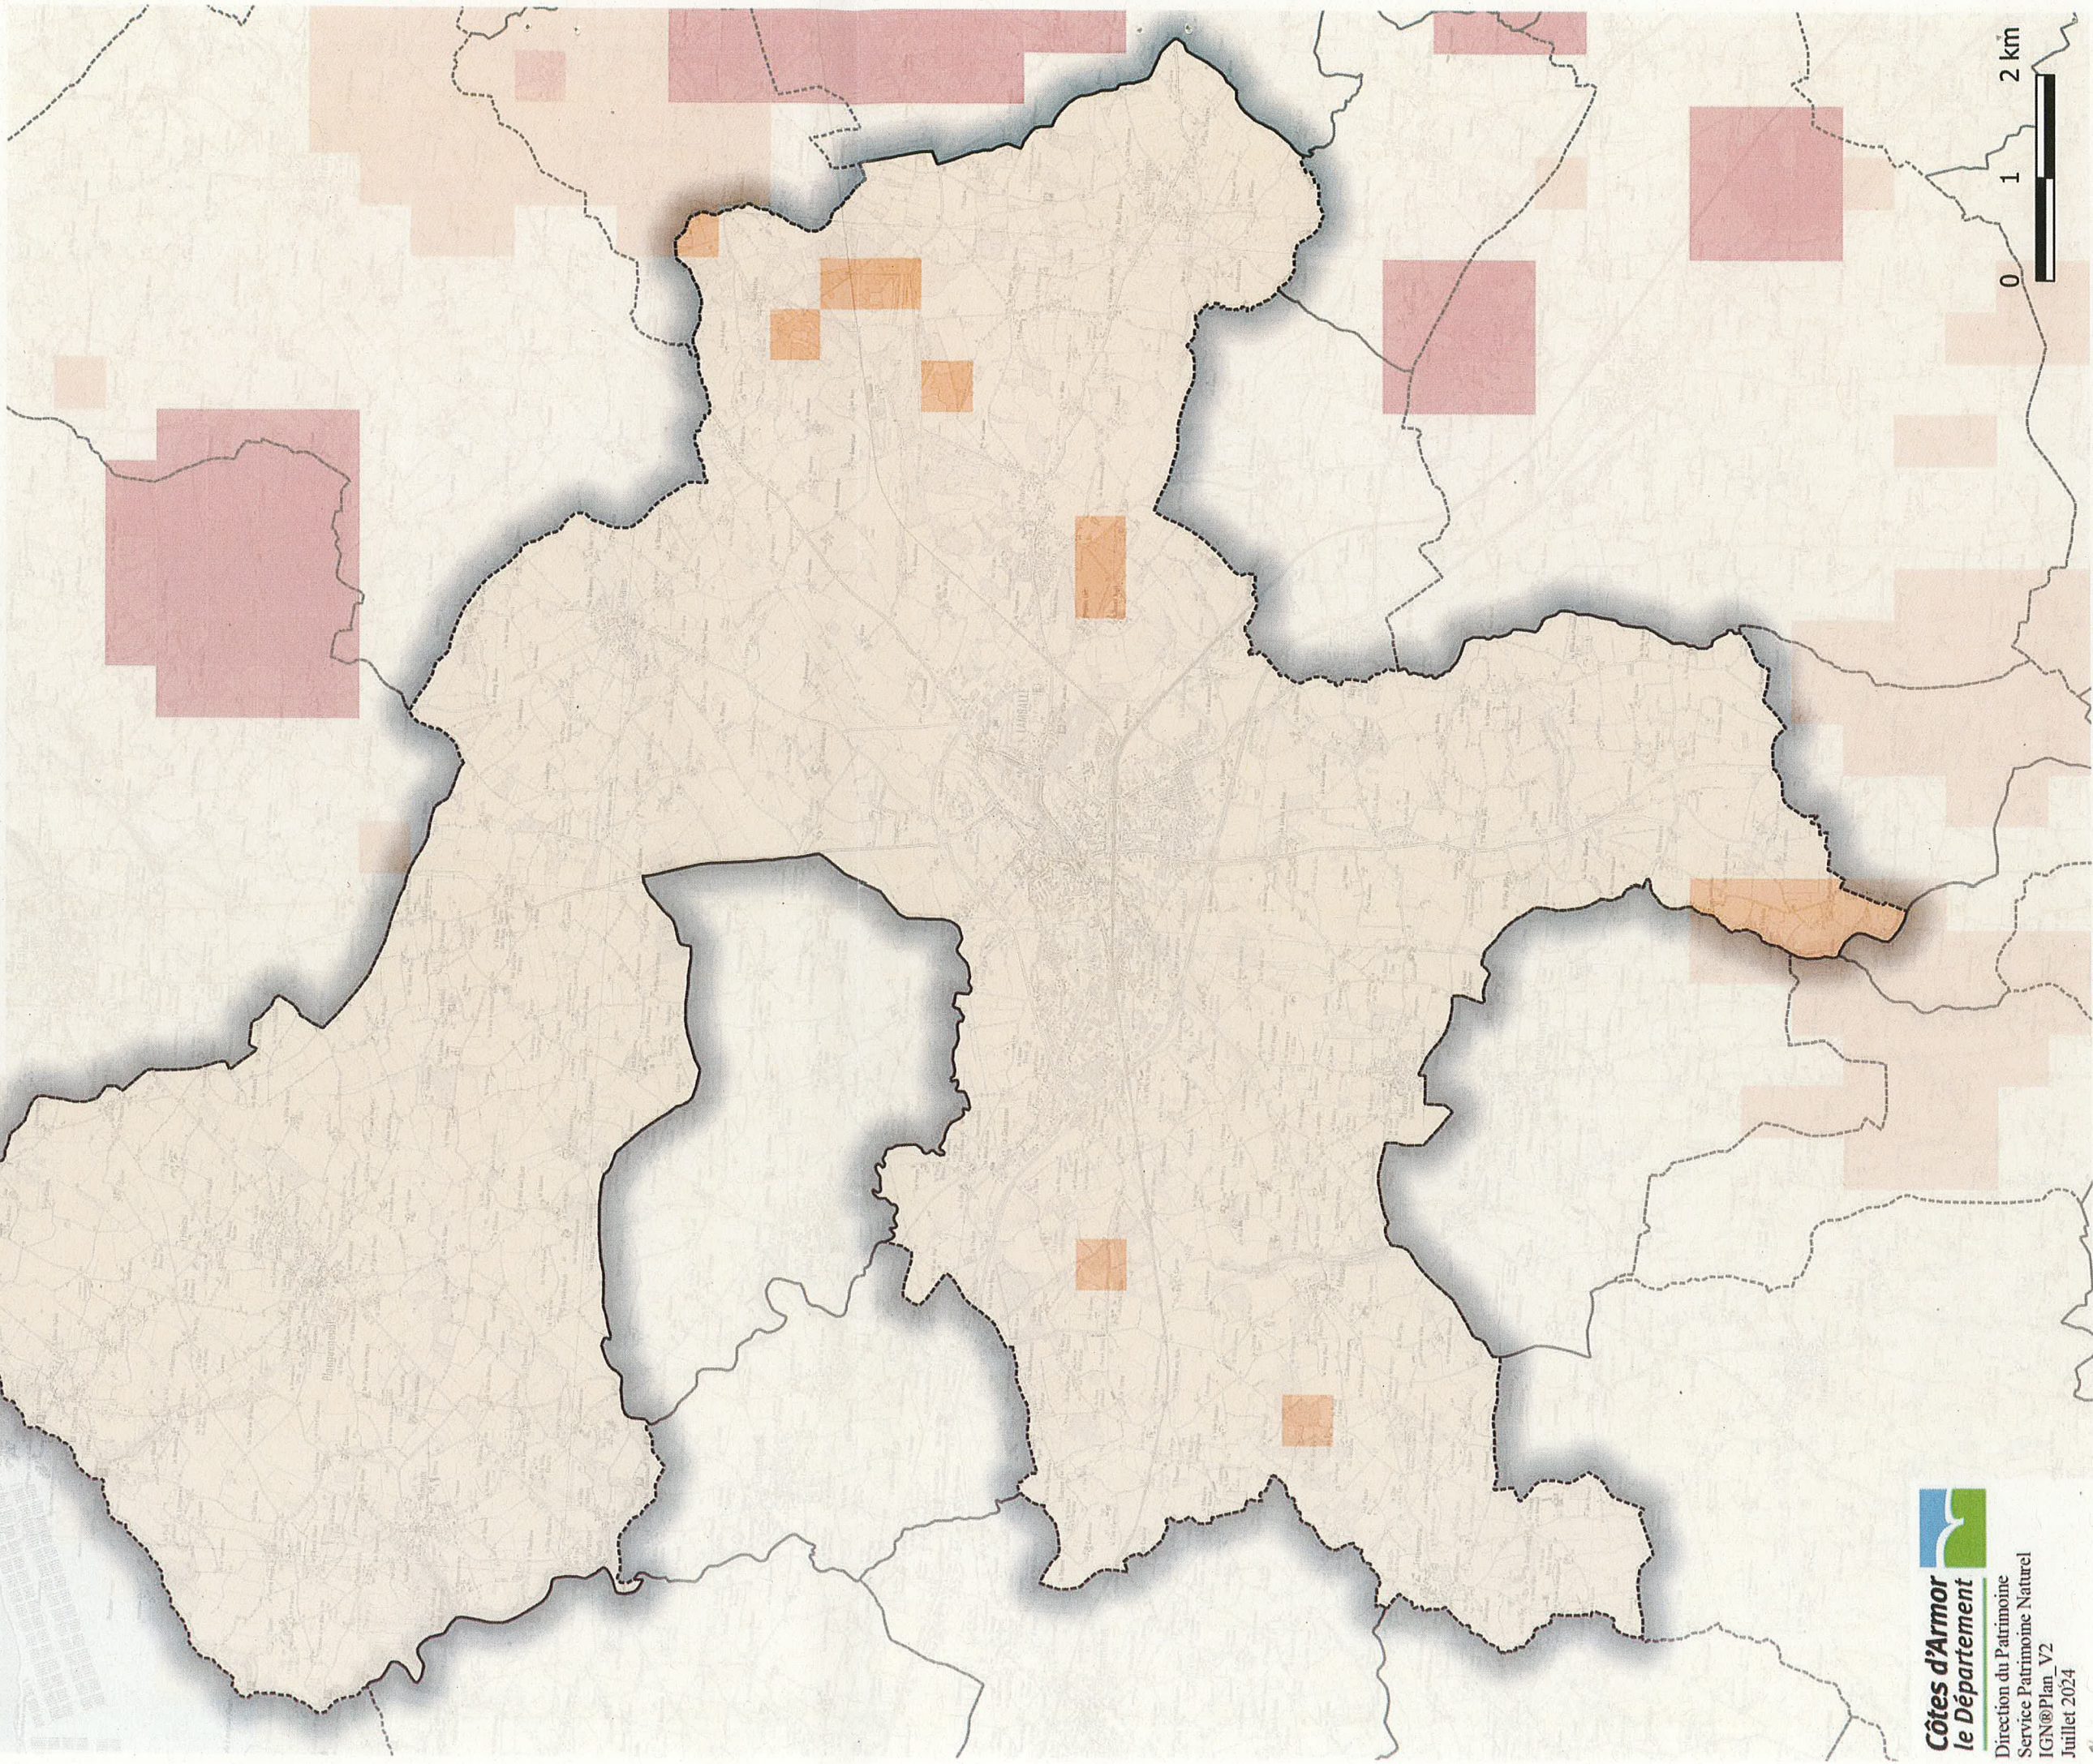

LAMBALLE ARMOR / PLU / SCHEMA VELO

Légende

Schéma vélo

Boucle Vélo

EV4 La Vélomaritime

Courrier reçu le :

'19 SEP. 2024

LAMBALLE ARMOR

LAMBALLE-ARMOR - RISQUES EOLIENS POUR LES CHIROPTÈRES

Risques éoliens terrestres pour les chiroptères (GMB)

- Risques faibles : confirmation des risques avec étude impact bridage saisonnier
- Risques moyen : bridage annuel et implantation sensible vis-à-vis des bois haies et lisières
- Risques forts : implantation déconseillée bridage annuel renforcé et zones de chasses et de transit à éviter impérativement
- Risques excessifs : implantation à proscrire

- Circuits non inscrits
- Circuits inscrits

Courrier reçu le :

19 SEP. 2024

LAMBALLE ARMOR

Légende

PDIPR

- Circuits non inscrits
- Circuits inscrits

Courrier reçu le :

19 SEP. 2024

LAMBALLE ARMOR

Légende

PDIPR

- Circuits non inscrits
- Circuits inscrits

Courrier reçu le :

19 SEP. 2024

LAMBALLE ARMOR