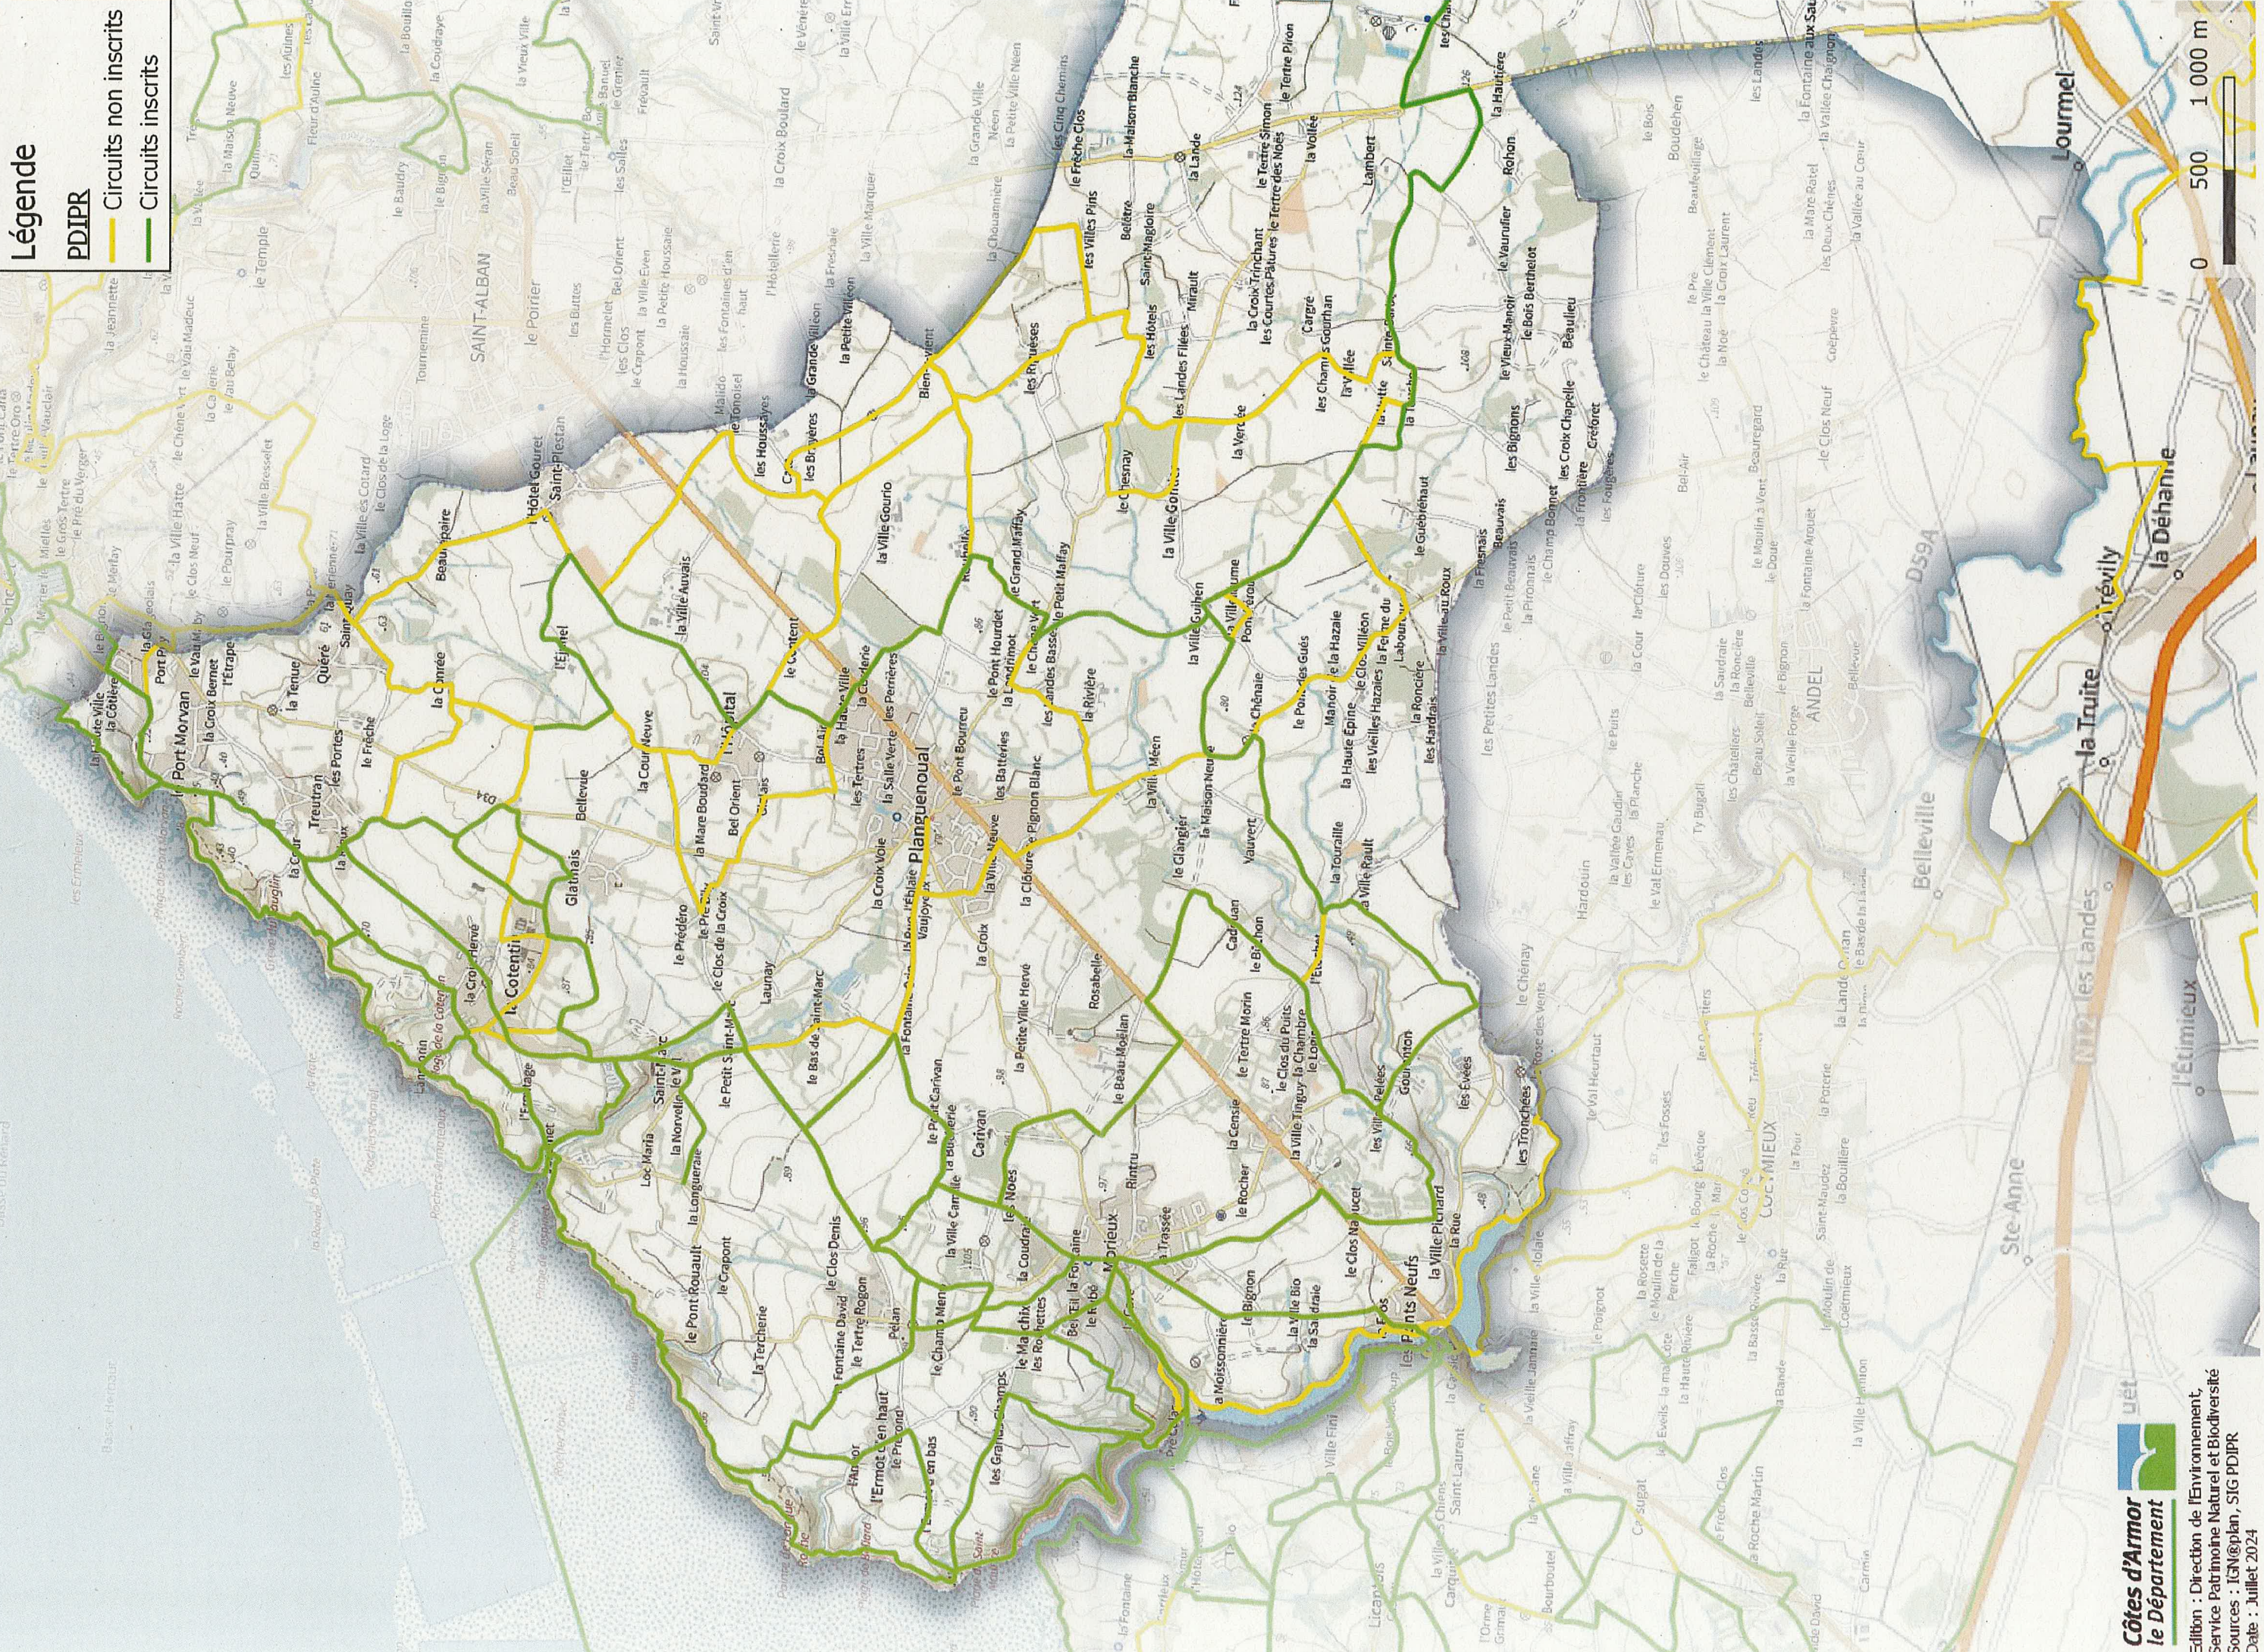

Légende

PDIPR

- Circuits non inscrits
- Circuits inscrits