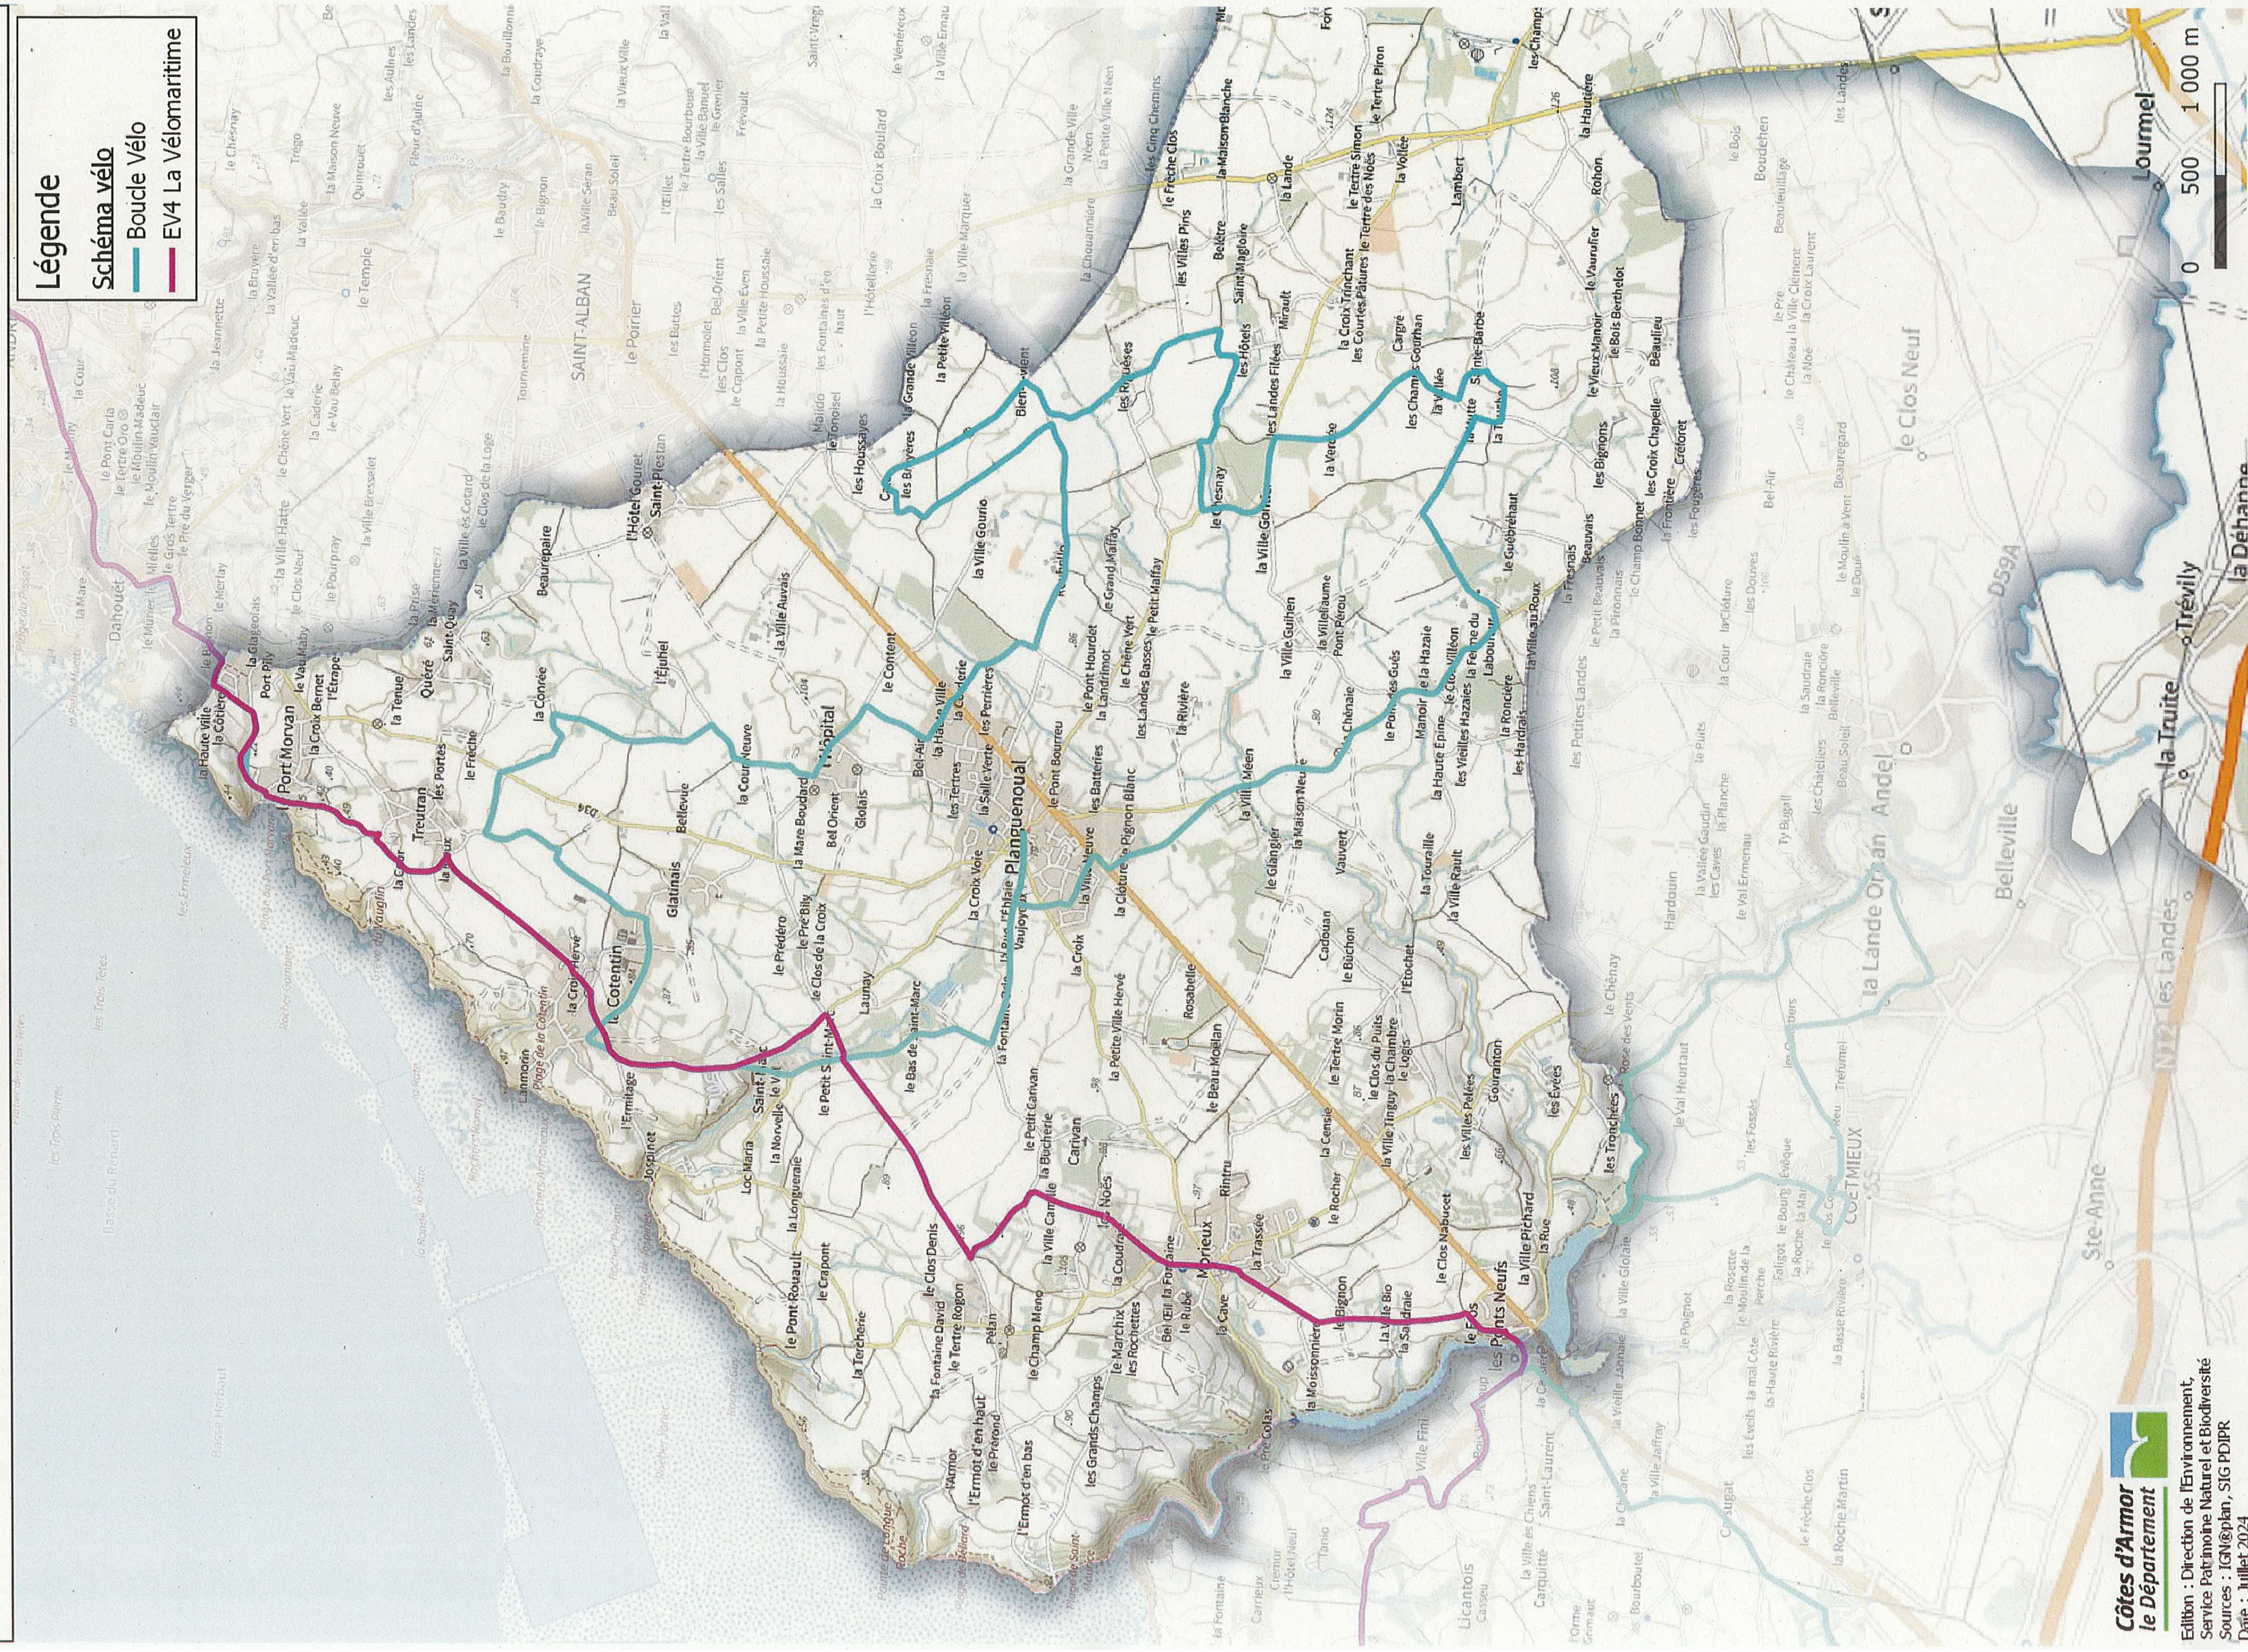

LAMBALLE ARMOR / PLU / SCHEMA VELO

Légende

Schéma vélo

Boucle Vélo

EV4 La Vélomaritime

Courrier reçu le :

'19 SEP. 2024

LAMBALLE ARMOR

LAMBALLE-ARMOR - RISQUES EOLIENS POUR LES CHIROPTÈRES

Risques éoliens terrestres pour les chiroptères (GMB)

- Risques faibles : confirmation des risques avec étude impact bridage saisonnier
- Risques moyen : bridage annuel et implantation sensible vis-à-vis des bois haies et lisières
- Risques forts : implantation déconseillée bridage annuel renforcé et zones de chasses et de transit à éviter impérativement
- Risques excessifs : implantation à proscrire

- Circuits non inscrits
- Circuits inscrits

Courrier reçu le :

19 SEP. 2024

LAMBALLE ARMOR

Légende

PDIPR

- Circuits non inscrits
- Circuits inscrits

Courrier reçu le :

19 SEP. 2024

LAMBALLE ARMOR

Légende

PDIPR

- Circuits non inscrits
- Circuits inscrits

Courrier reçu le :

19 SEP. 2024

LAMBALLE ARMOR