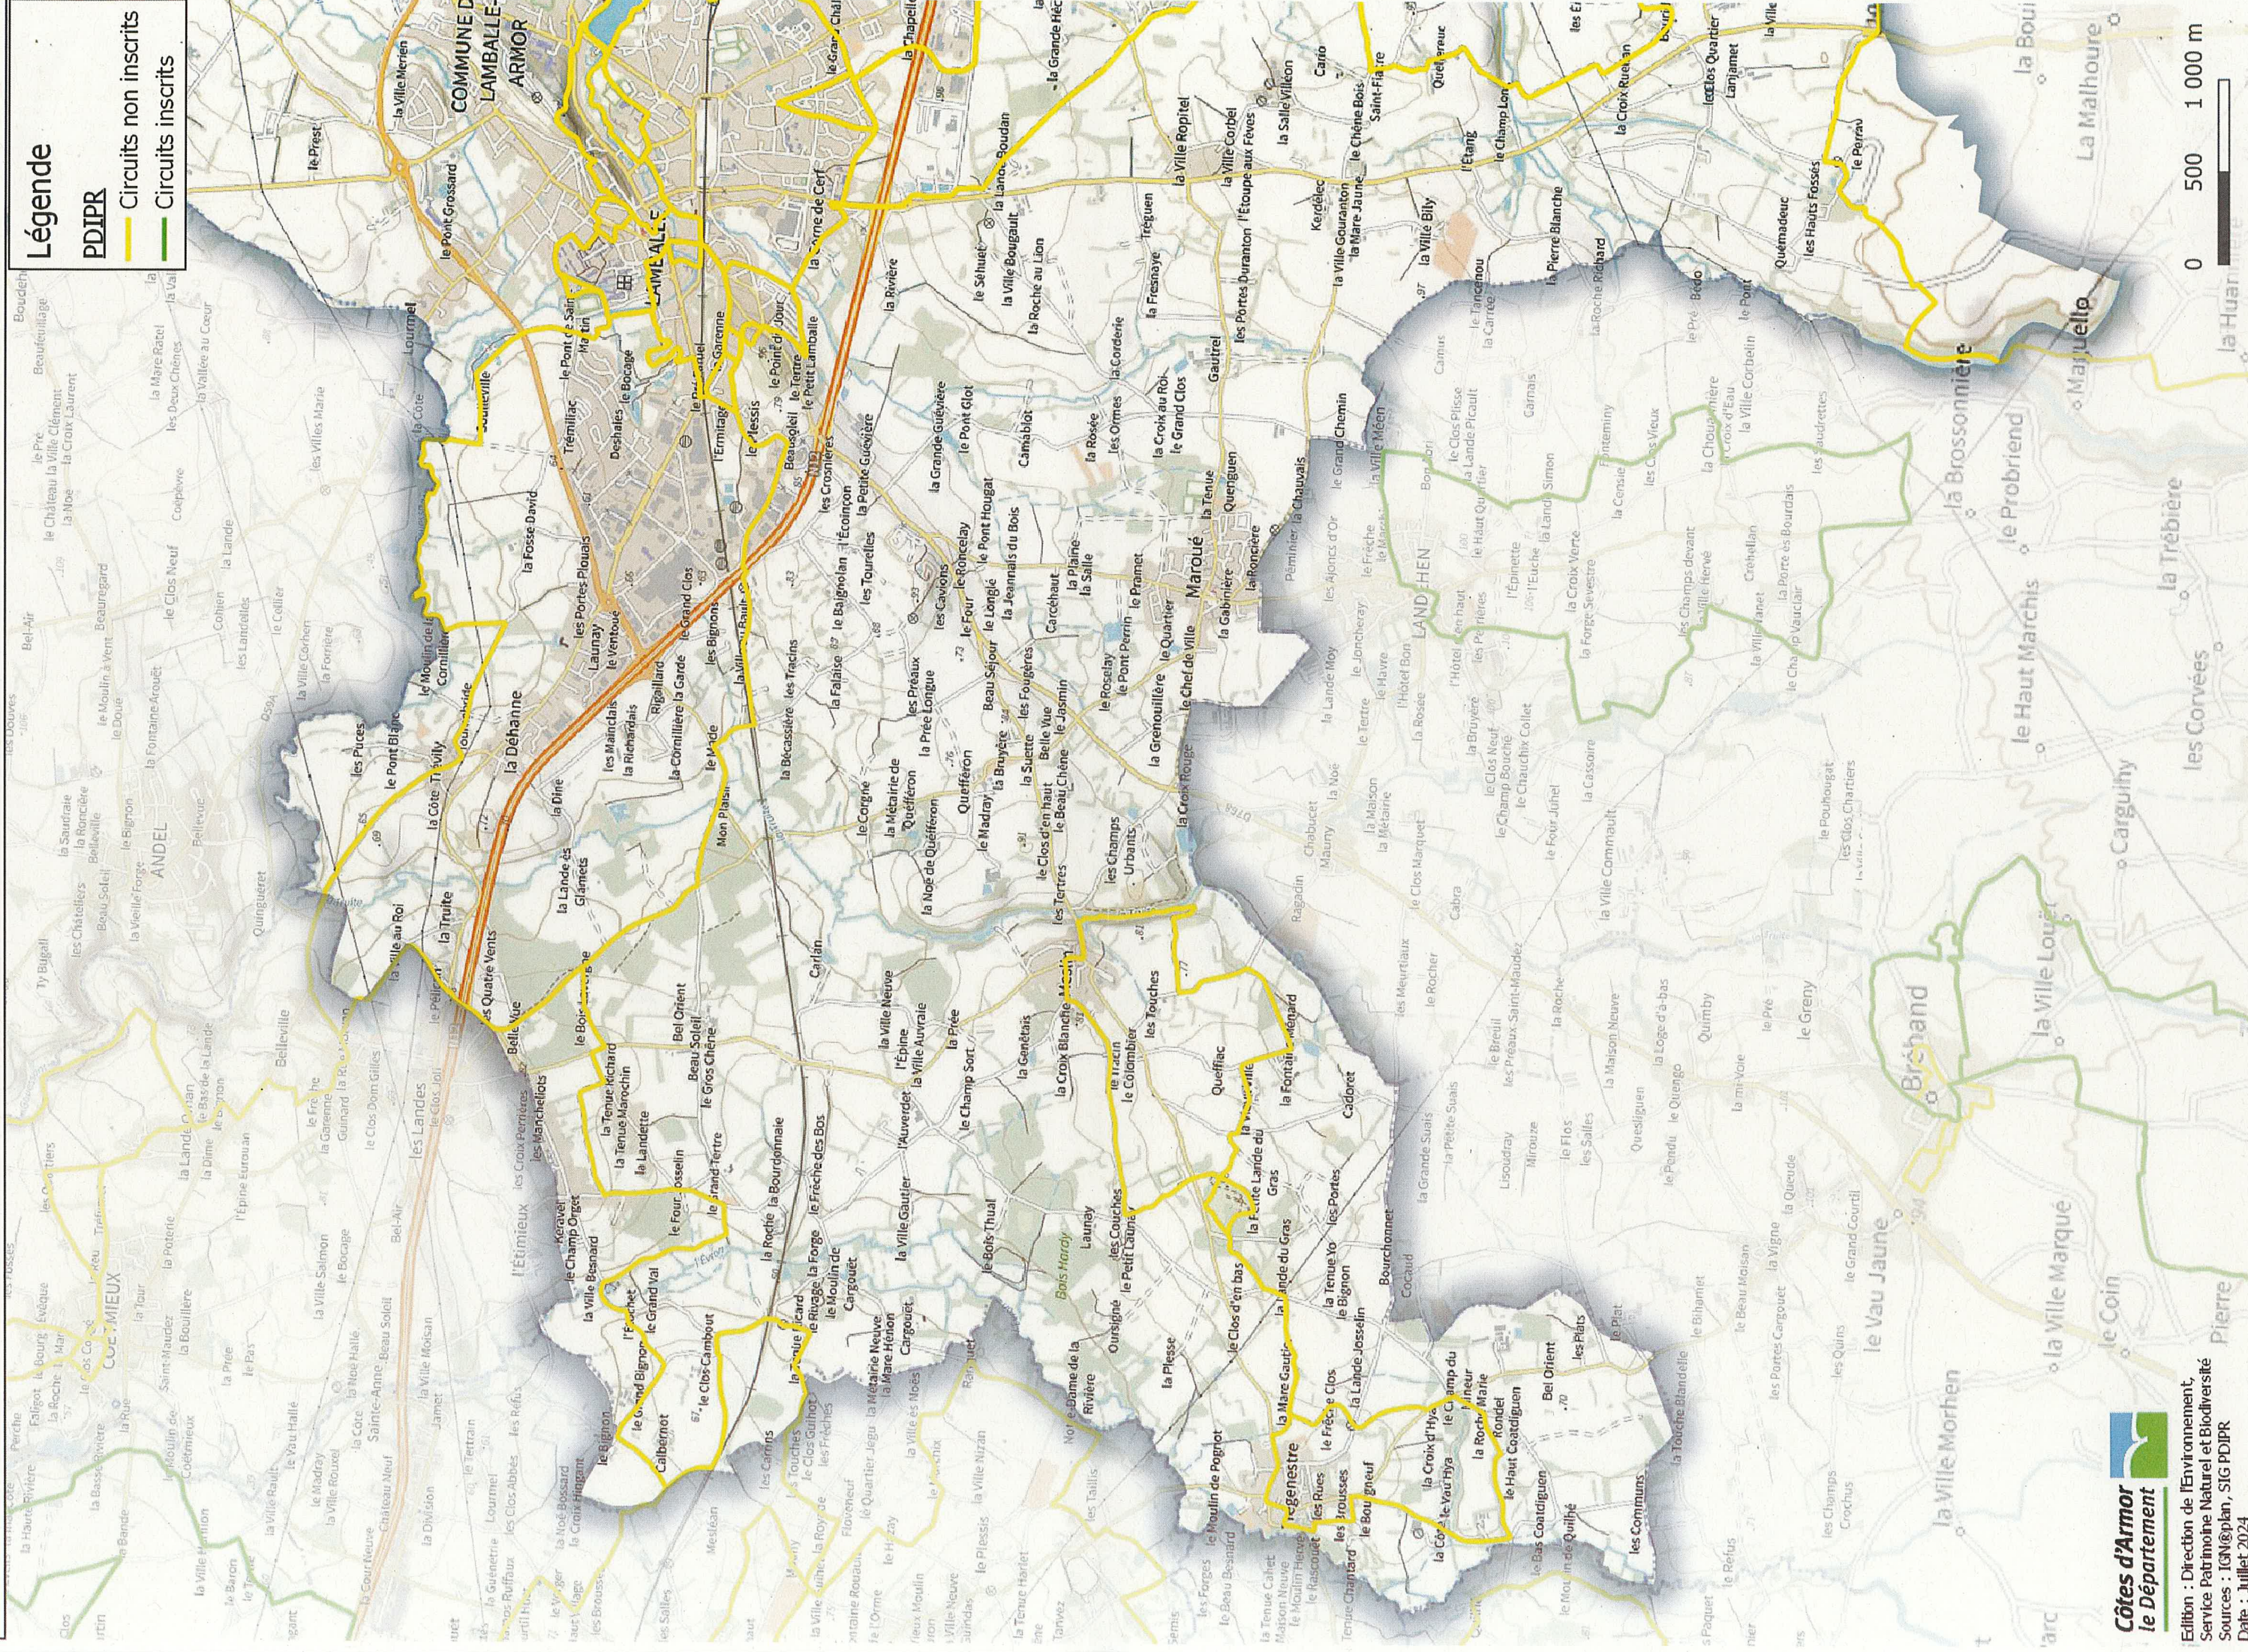

LAMBALLE ARMOR / PLU / SCHEMA VELO

Légende

Schéma vélo

Boucle Vélo

EV4 La Vélomaritime

Courrier reçu le :

'19 SEP. 2024

LAMBALLE ARMOR

LAMBALLE-ARMOR - RISQUES EOLIENS POUR LES CHIROPTÈRES

Risques éoliens terrestres pour les chiroptères (GMB)

- Risques faibles : confirmation des risques avec étude impact bridage saisonnier
- Risques moyen : bridage annuel et implantation sensible vis-à-vis des bois haies et lisières
- Risques forts : implantation déconseillée bridage annuel renforcé et zones de chasses et de transit à éviter impérativement
- Risques excessifs : implantation à proscrire

- Circuits non inscrits
- Circuits inscrits

Courrier reçu le :

19 SEP. 2024

LAMBALLE ARMOR

Légende

PDIPR

- Circuits non inscrits
- Circuits inscrits

Courrier reçu le :

19 SEP. 2024

LAMBALLE ARMOR

Légende

PDIPR

- Circuits non inscrits
- Circuits inscrits

Courrier reçu le :

19 SEP. 2024

LAMBALLE ARMOR