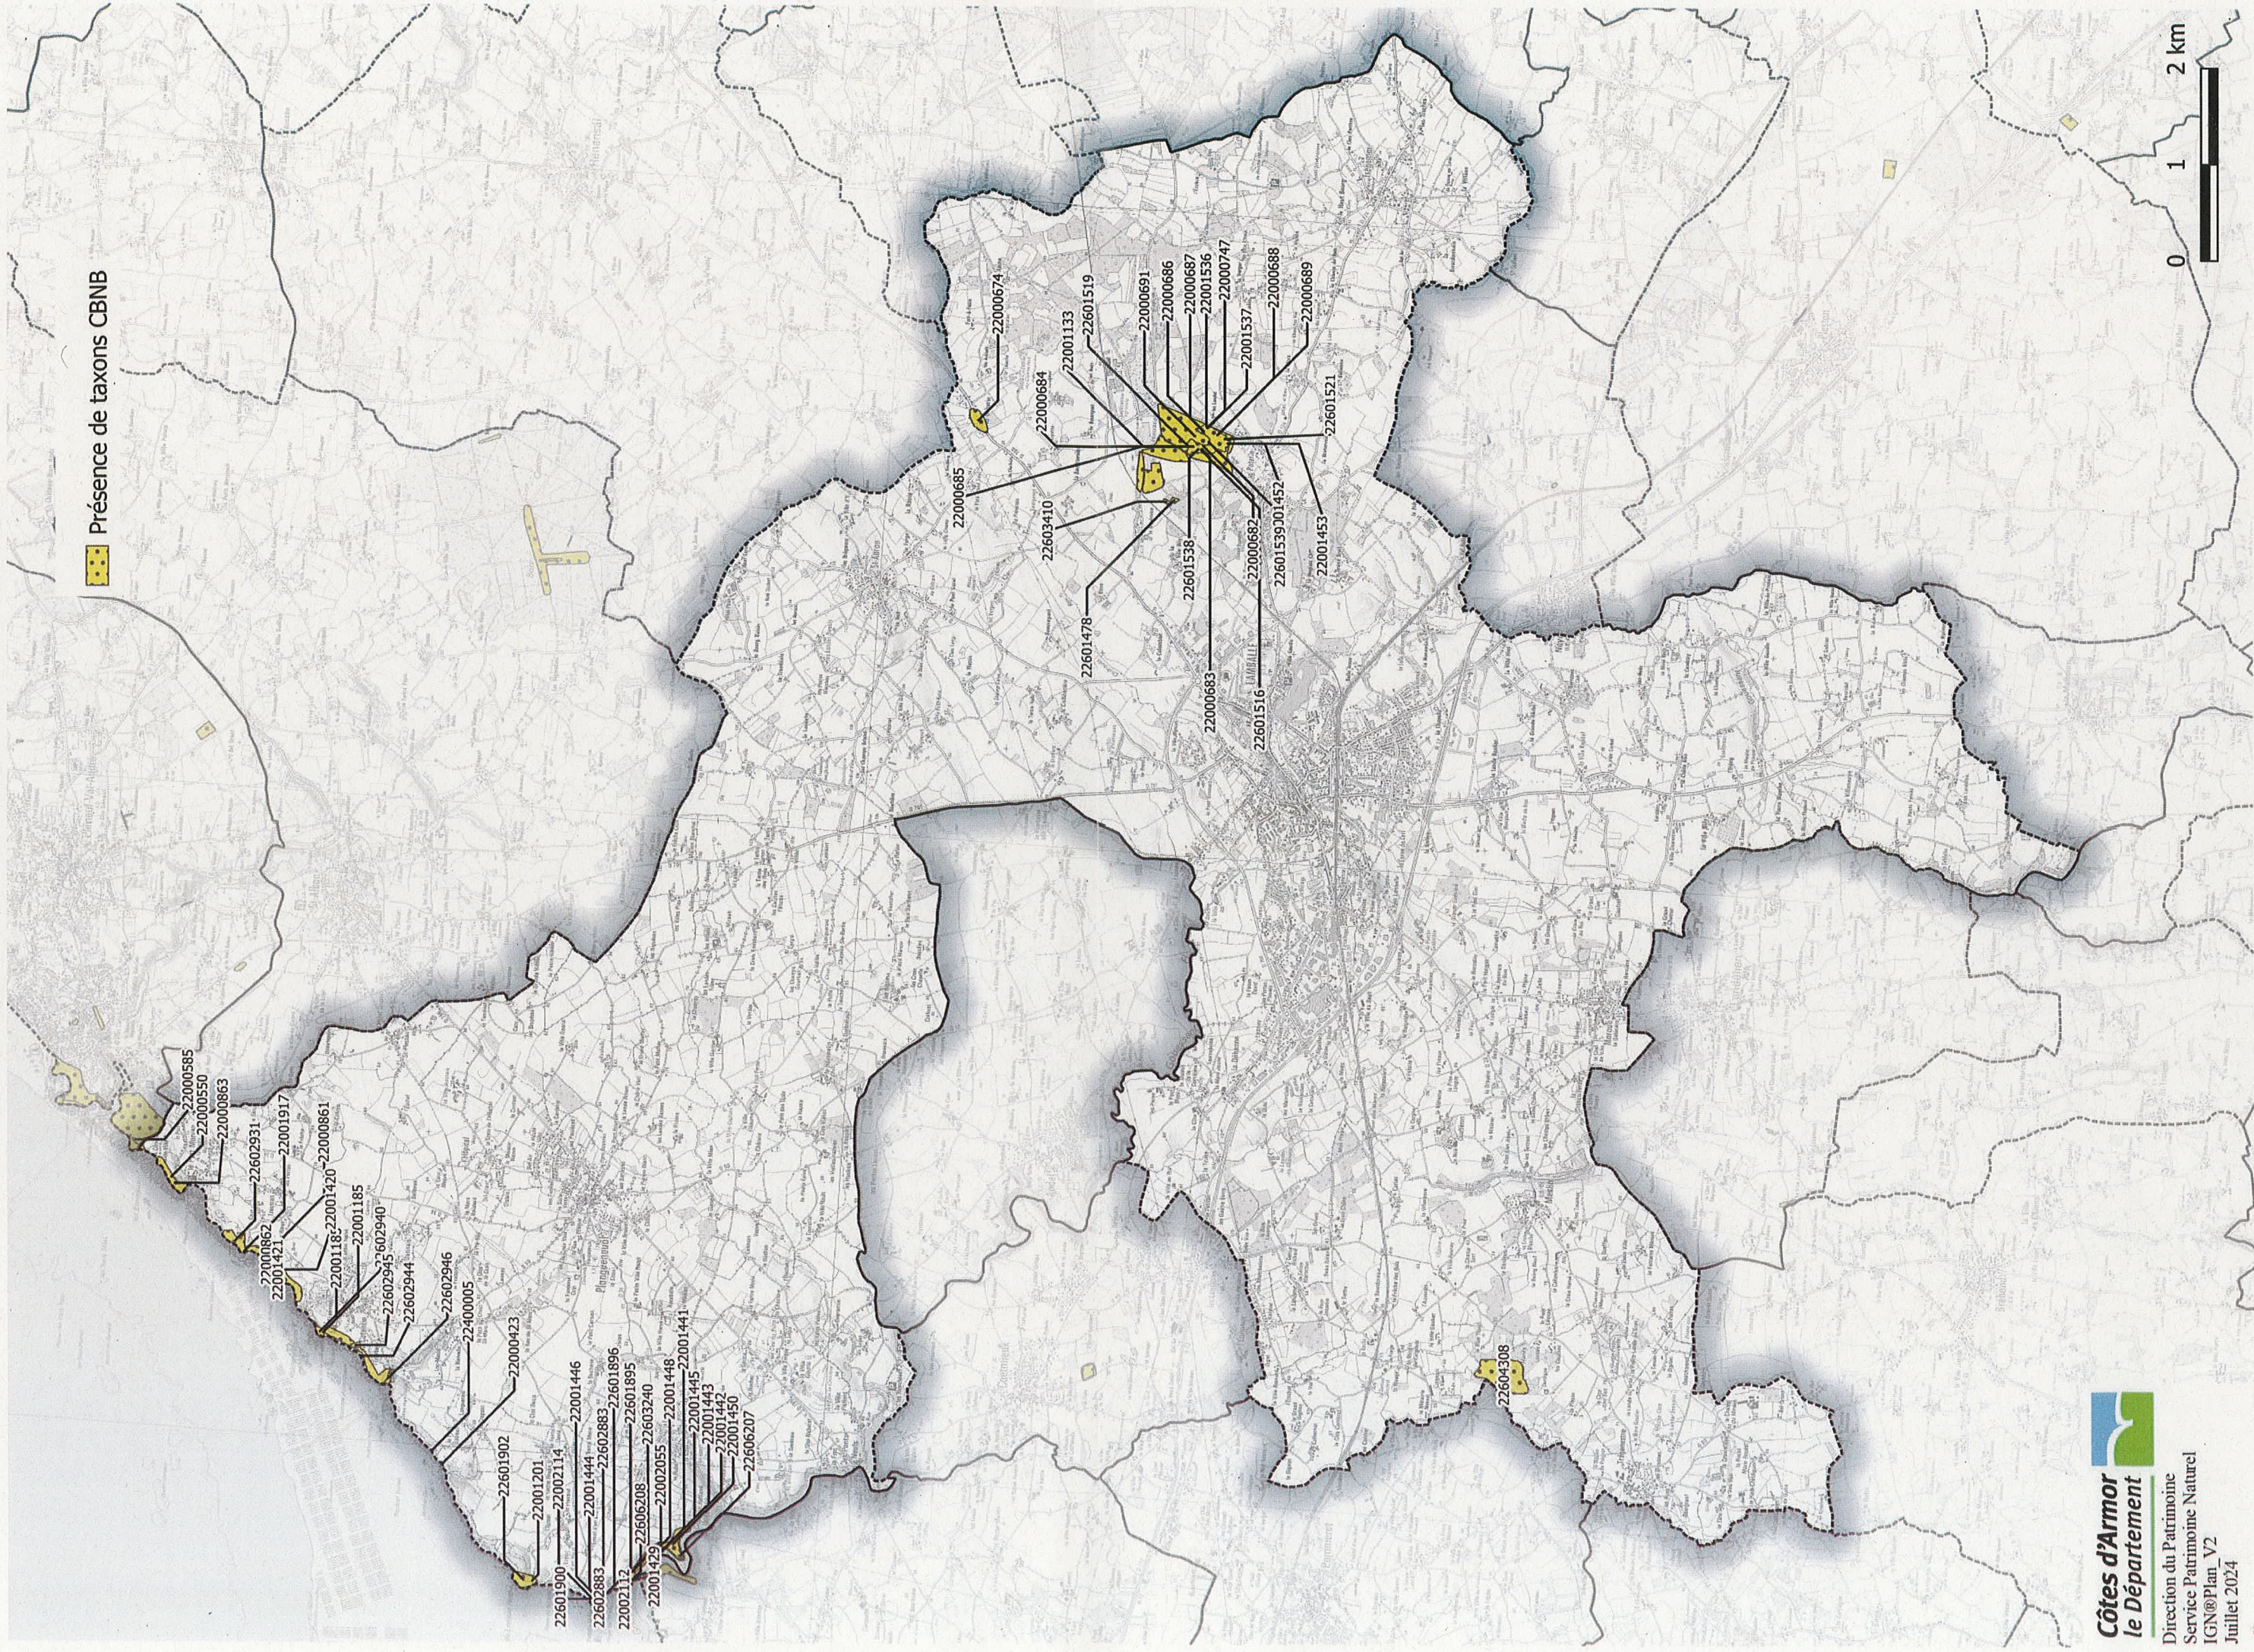

LAMBALLE-ARMOR - TAXONS CBNB

Présence de taxons CBNB