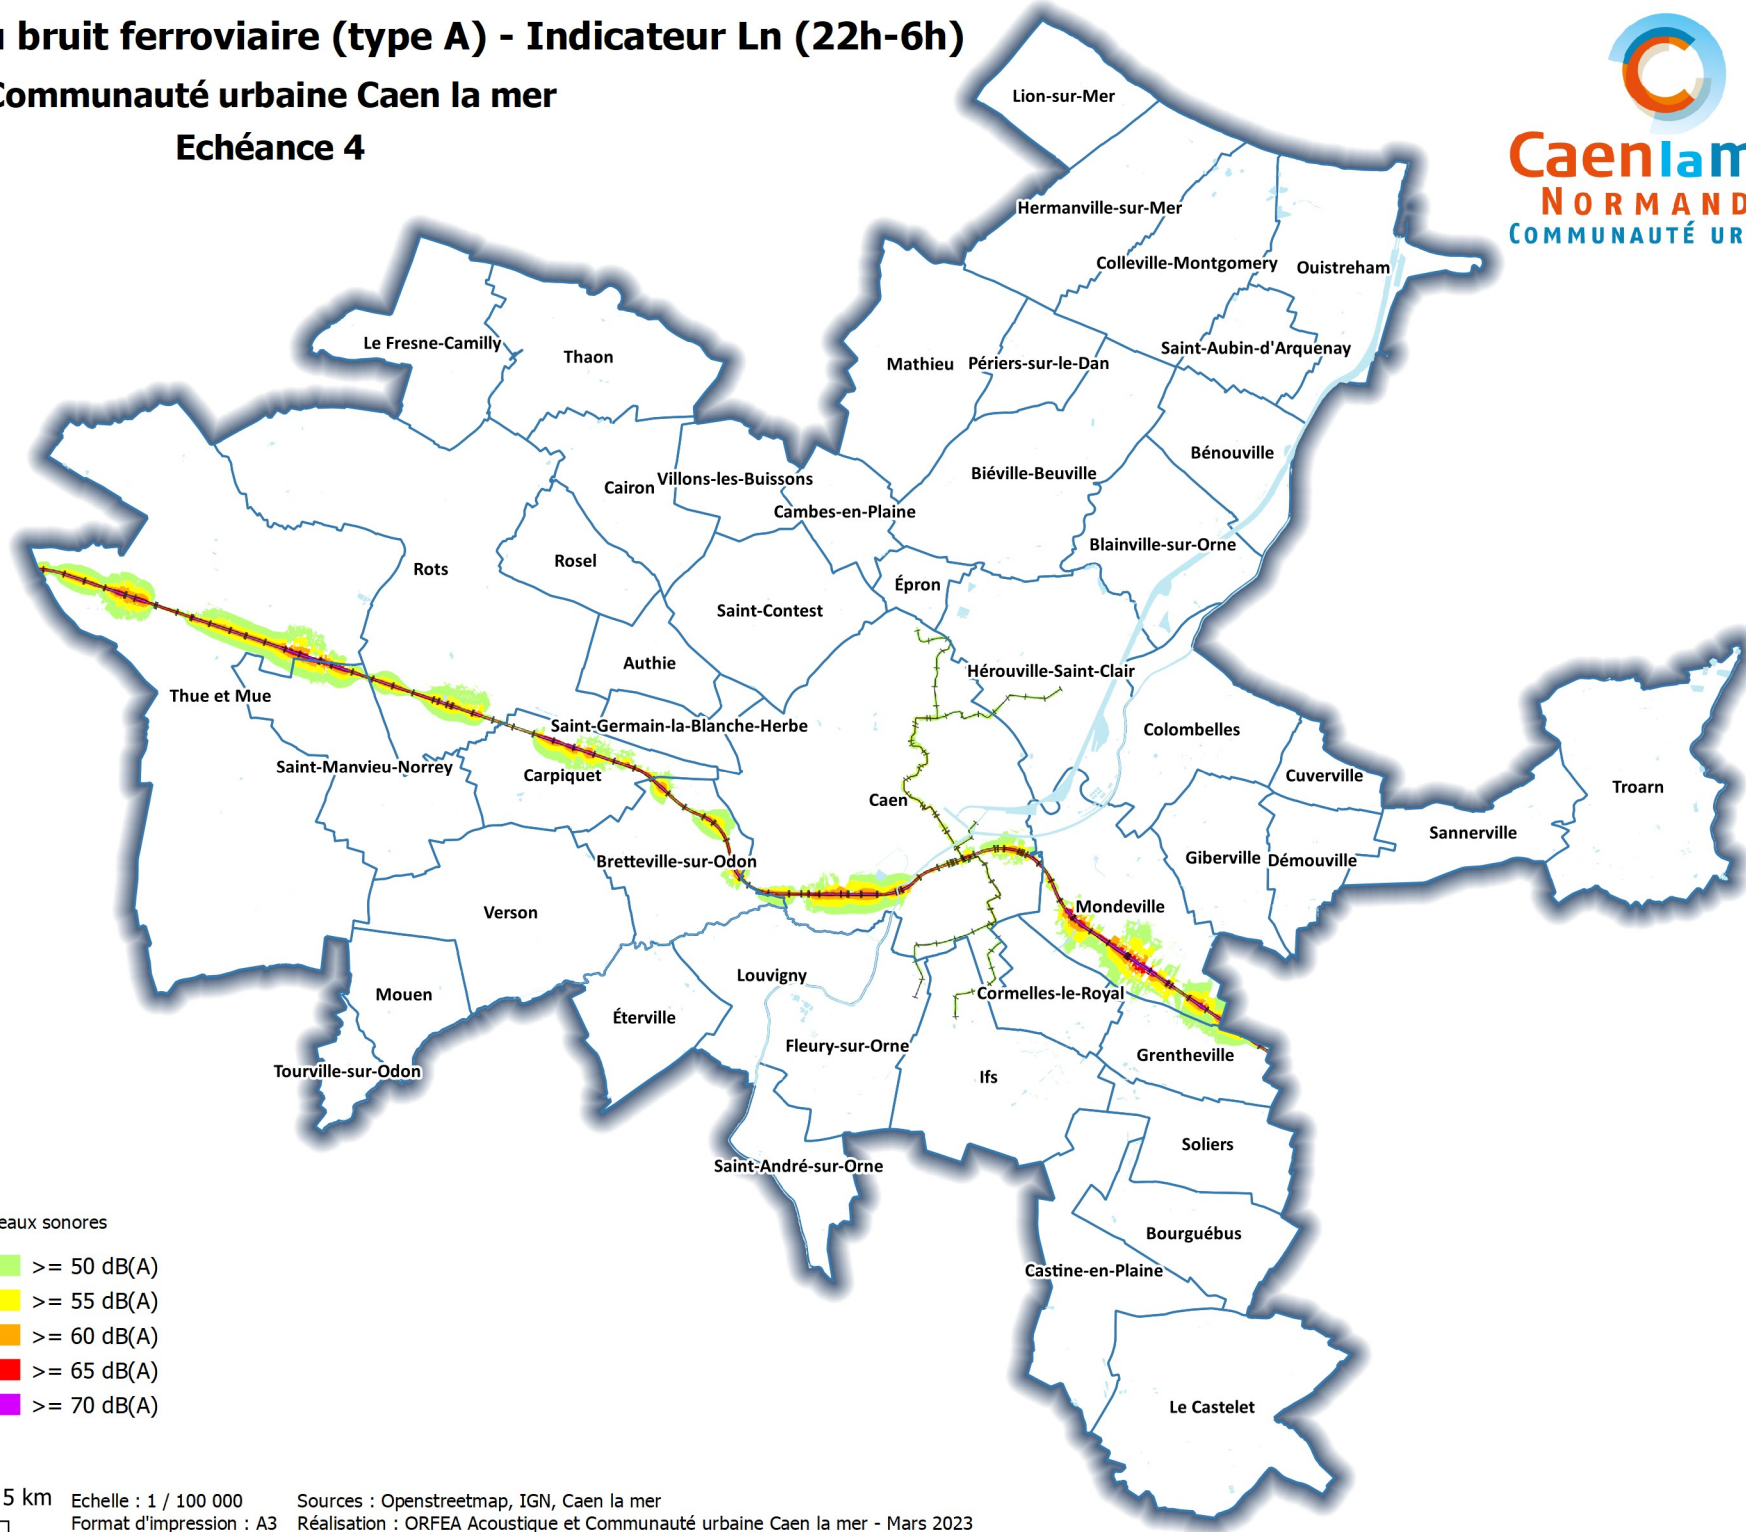

# Cartographie du bruit ferroviaire (type A) - Indicateur Ln (22h-6h)

Communauté urbaine Caen la mer

Echéance 4

0

2,5

5 km

Echelle : 1 / 100 000

Format d'impression : A3

Sources : Openstreetmap, IGN, Caen la mer

Réalisation : ORFEA Acoustique et Communauté urbaine Caen la mer - Mars 2023