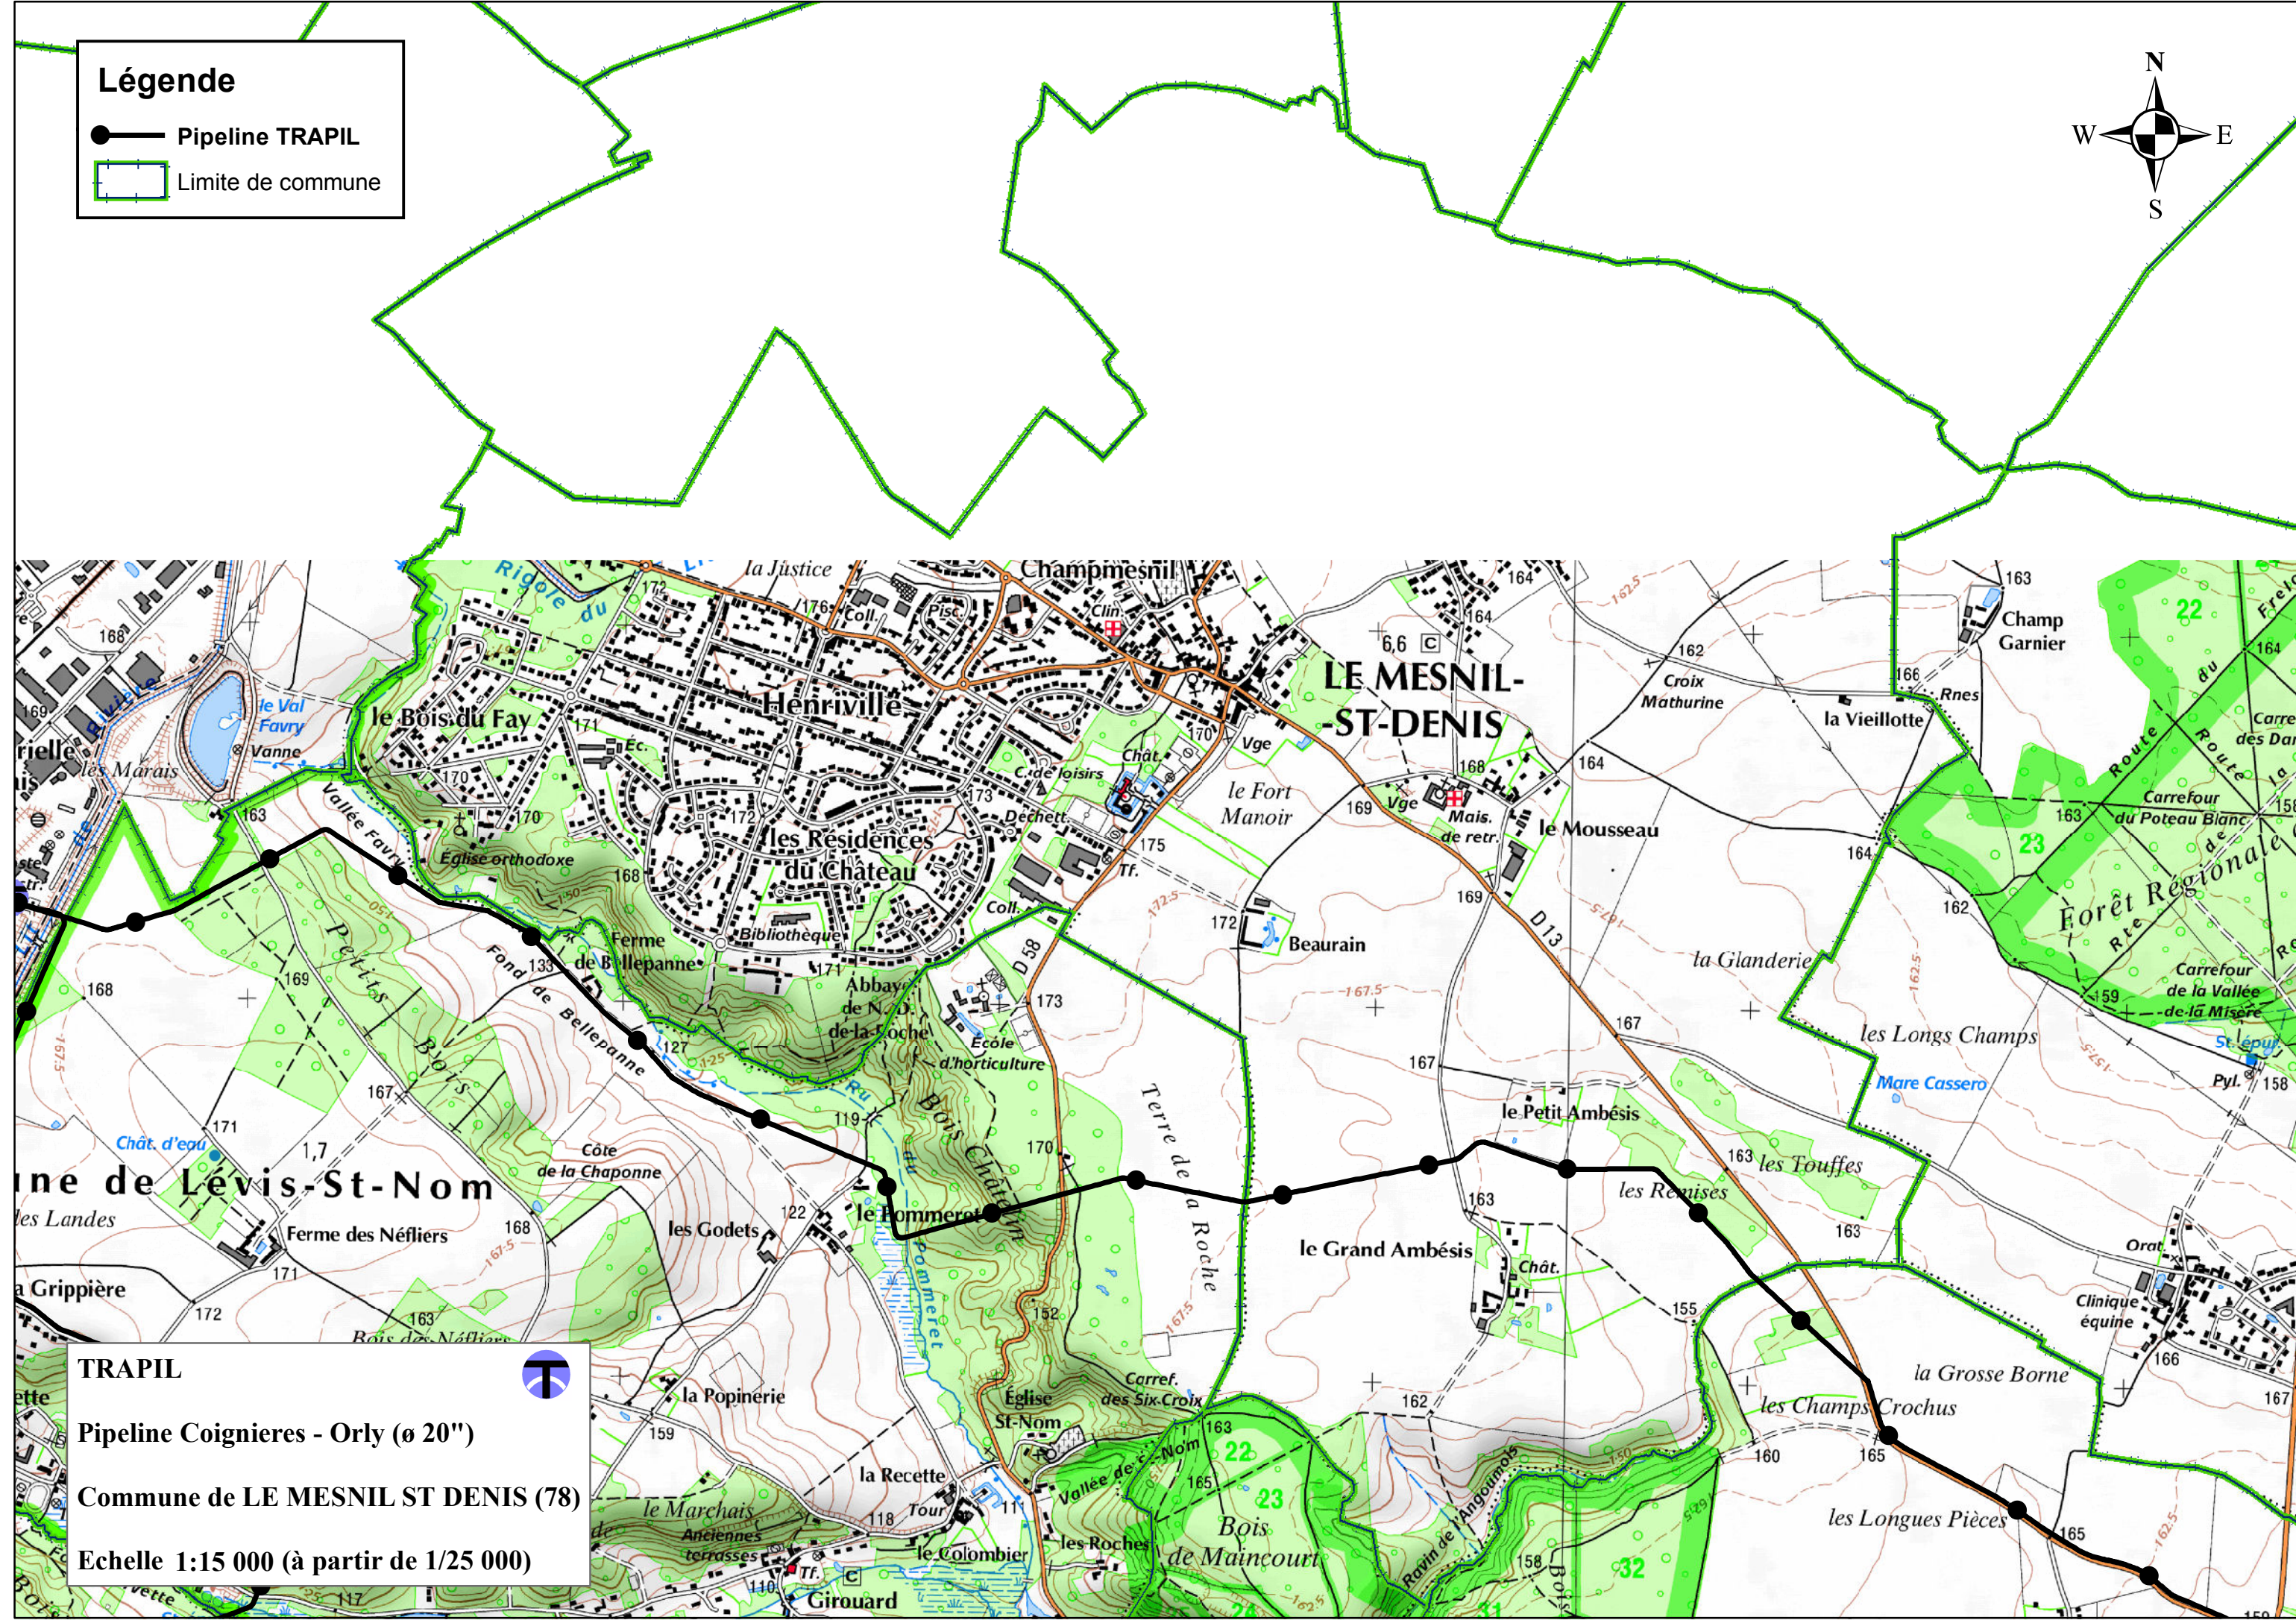

**Légende**

- Pipeline TRAPIL
- Limite de commune

**TRAPIL** 

Pipeline Coignieres - Orly (ø 20")

Commune de LE MESNIL ST DENIS (78)

Echelle 1:15 000 (à partir de 1/25 000)