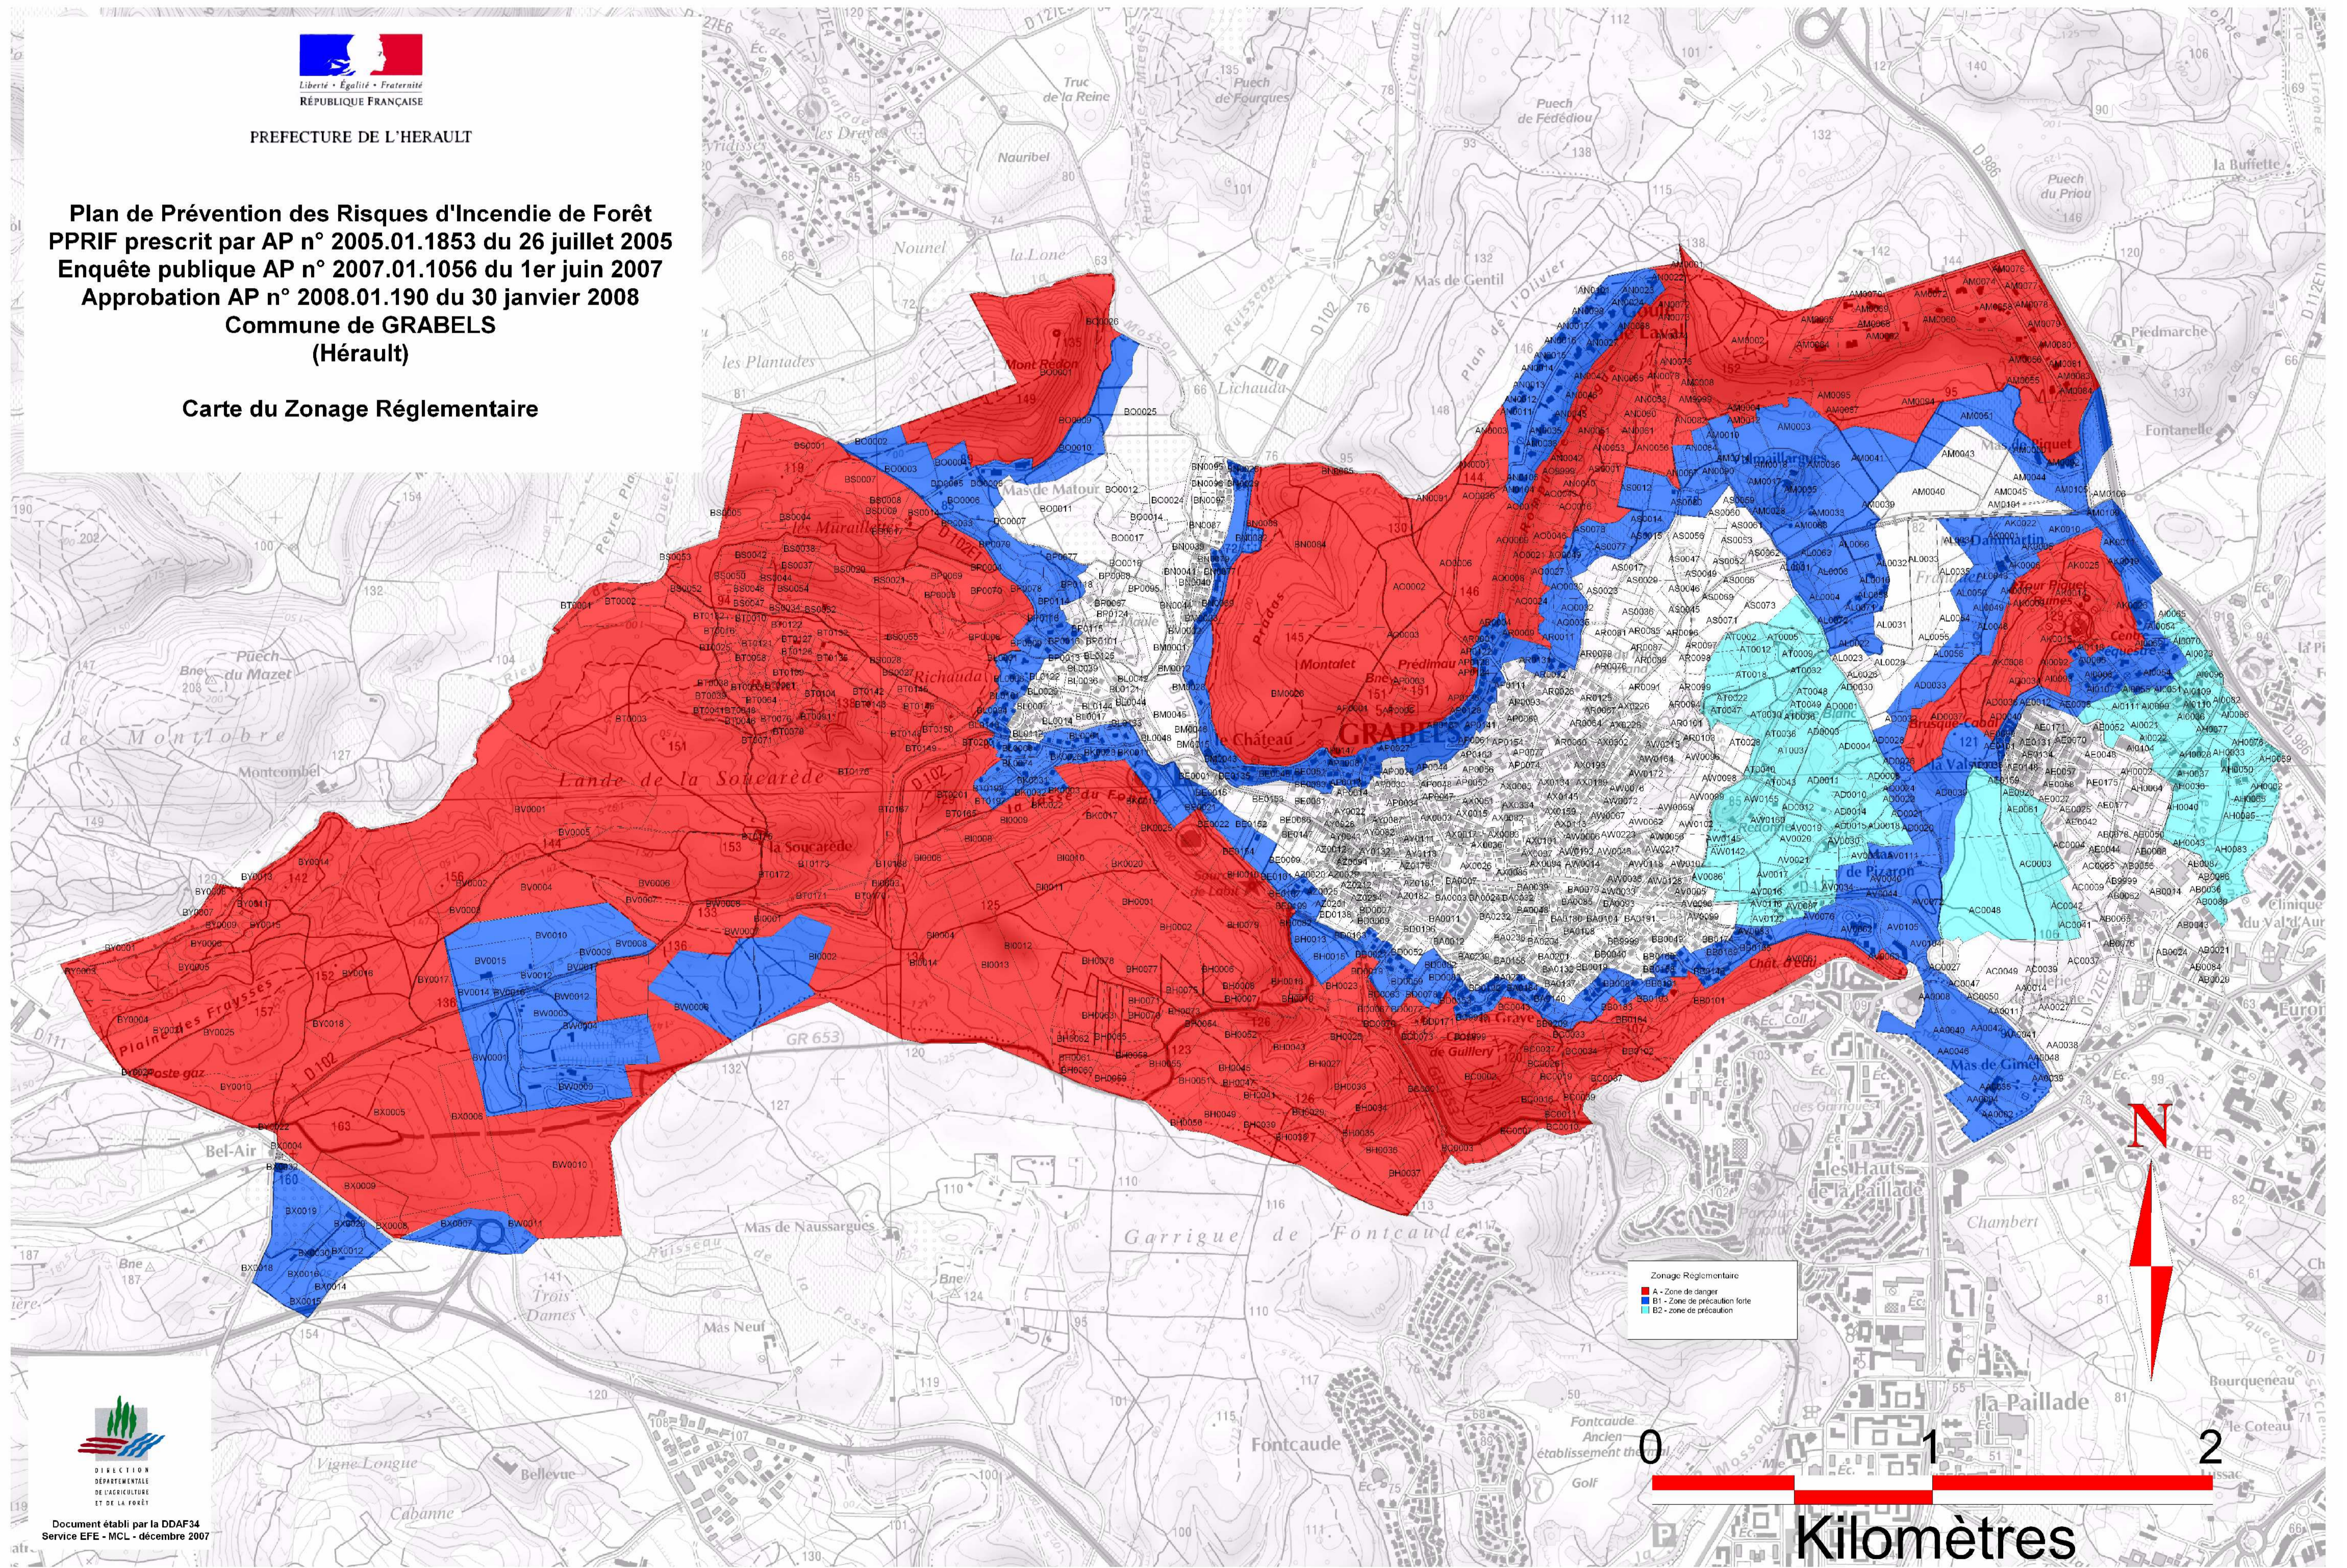

PREFECTURE DE L'HERAULT

Plan de Prévention des Risques d'Incendie de Forêt  
PPRIF prescrit par AP n° 2005.01.1853 du 26 juillet 2005  
Enquête publique AP n° 2007.01.1056 du 1er juin 2007  
Approbation AP n° 2008.01.190 du 30 janvier 2008  
Commune de GRABELS  
(Hérault)

Carte du Zonage Réglementaire

Document établi par la DDAF34  
Service EFE - MCL - décembre 2007

Kilomètres