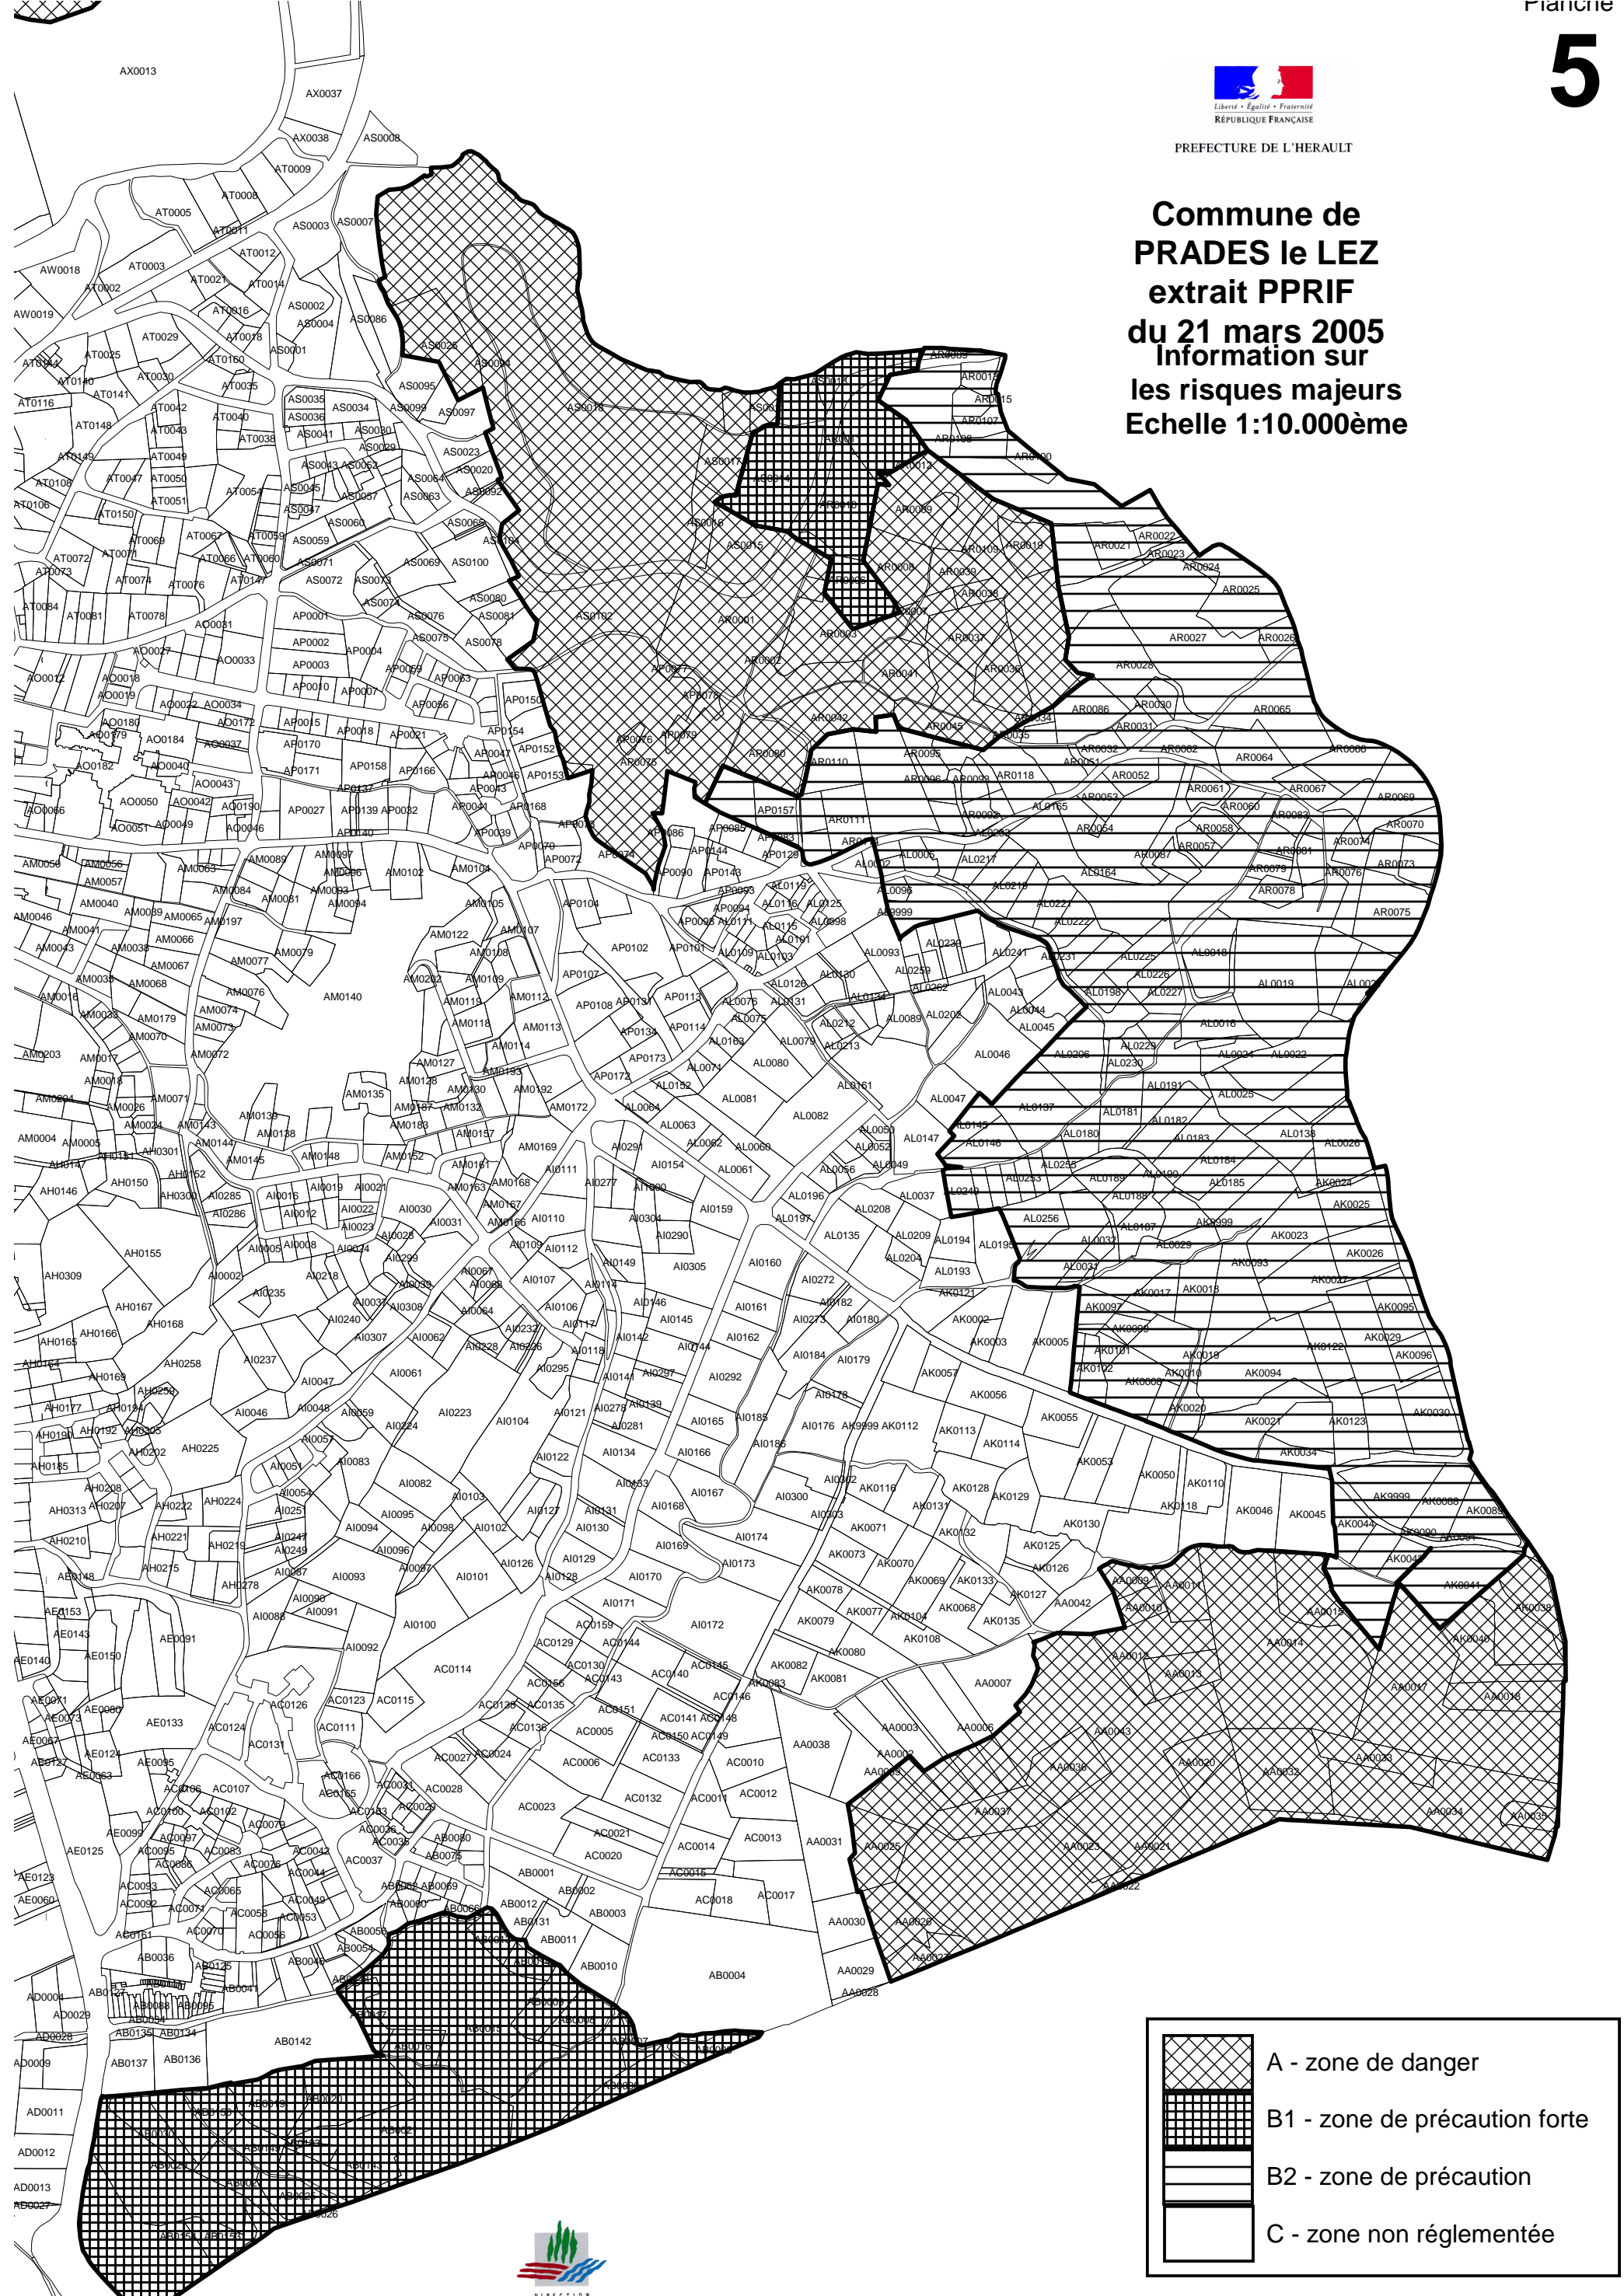

PREFECTURE DE L'HERAULT

**Commune de
PRADES le LEZ
extrait PPRIF
du 21 mars 2005
Information sur
les risques majeurs
Echelle 1:10.000ème**

	A - zone de danger
	B1 - zone de précaution forte
	B2 - zone de précaution
	C - zone non réglementée