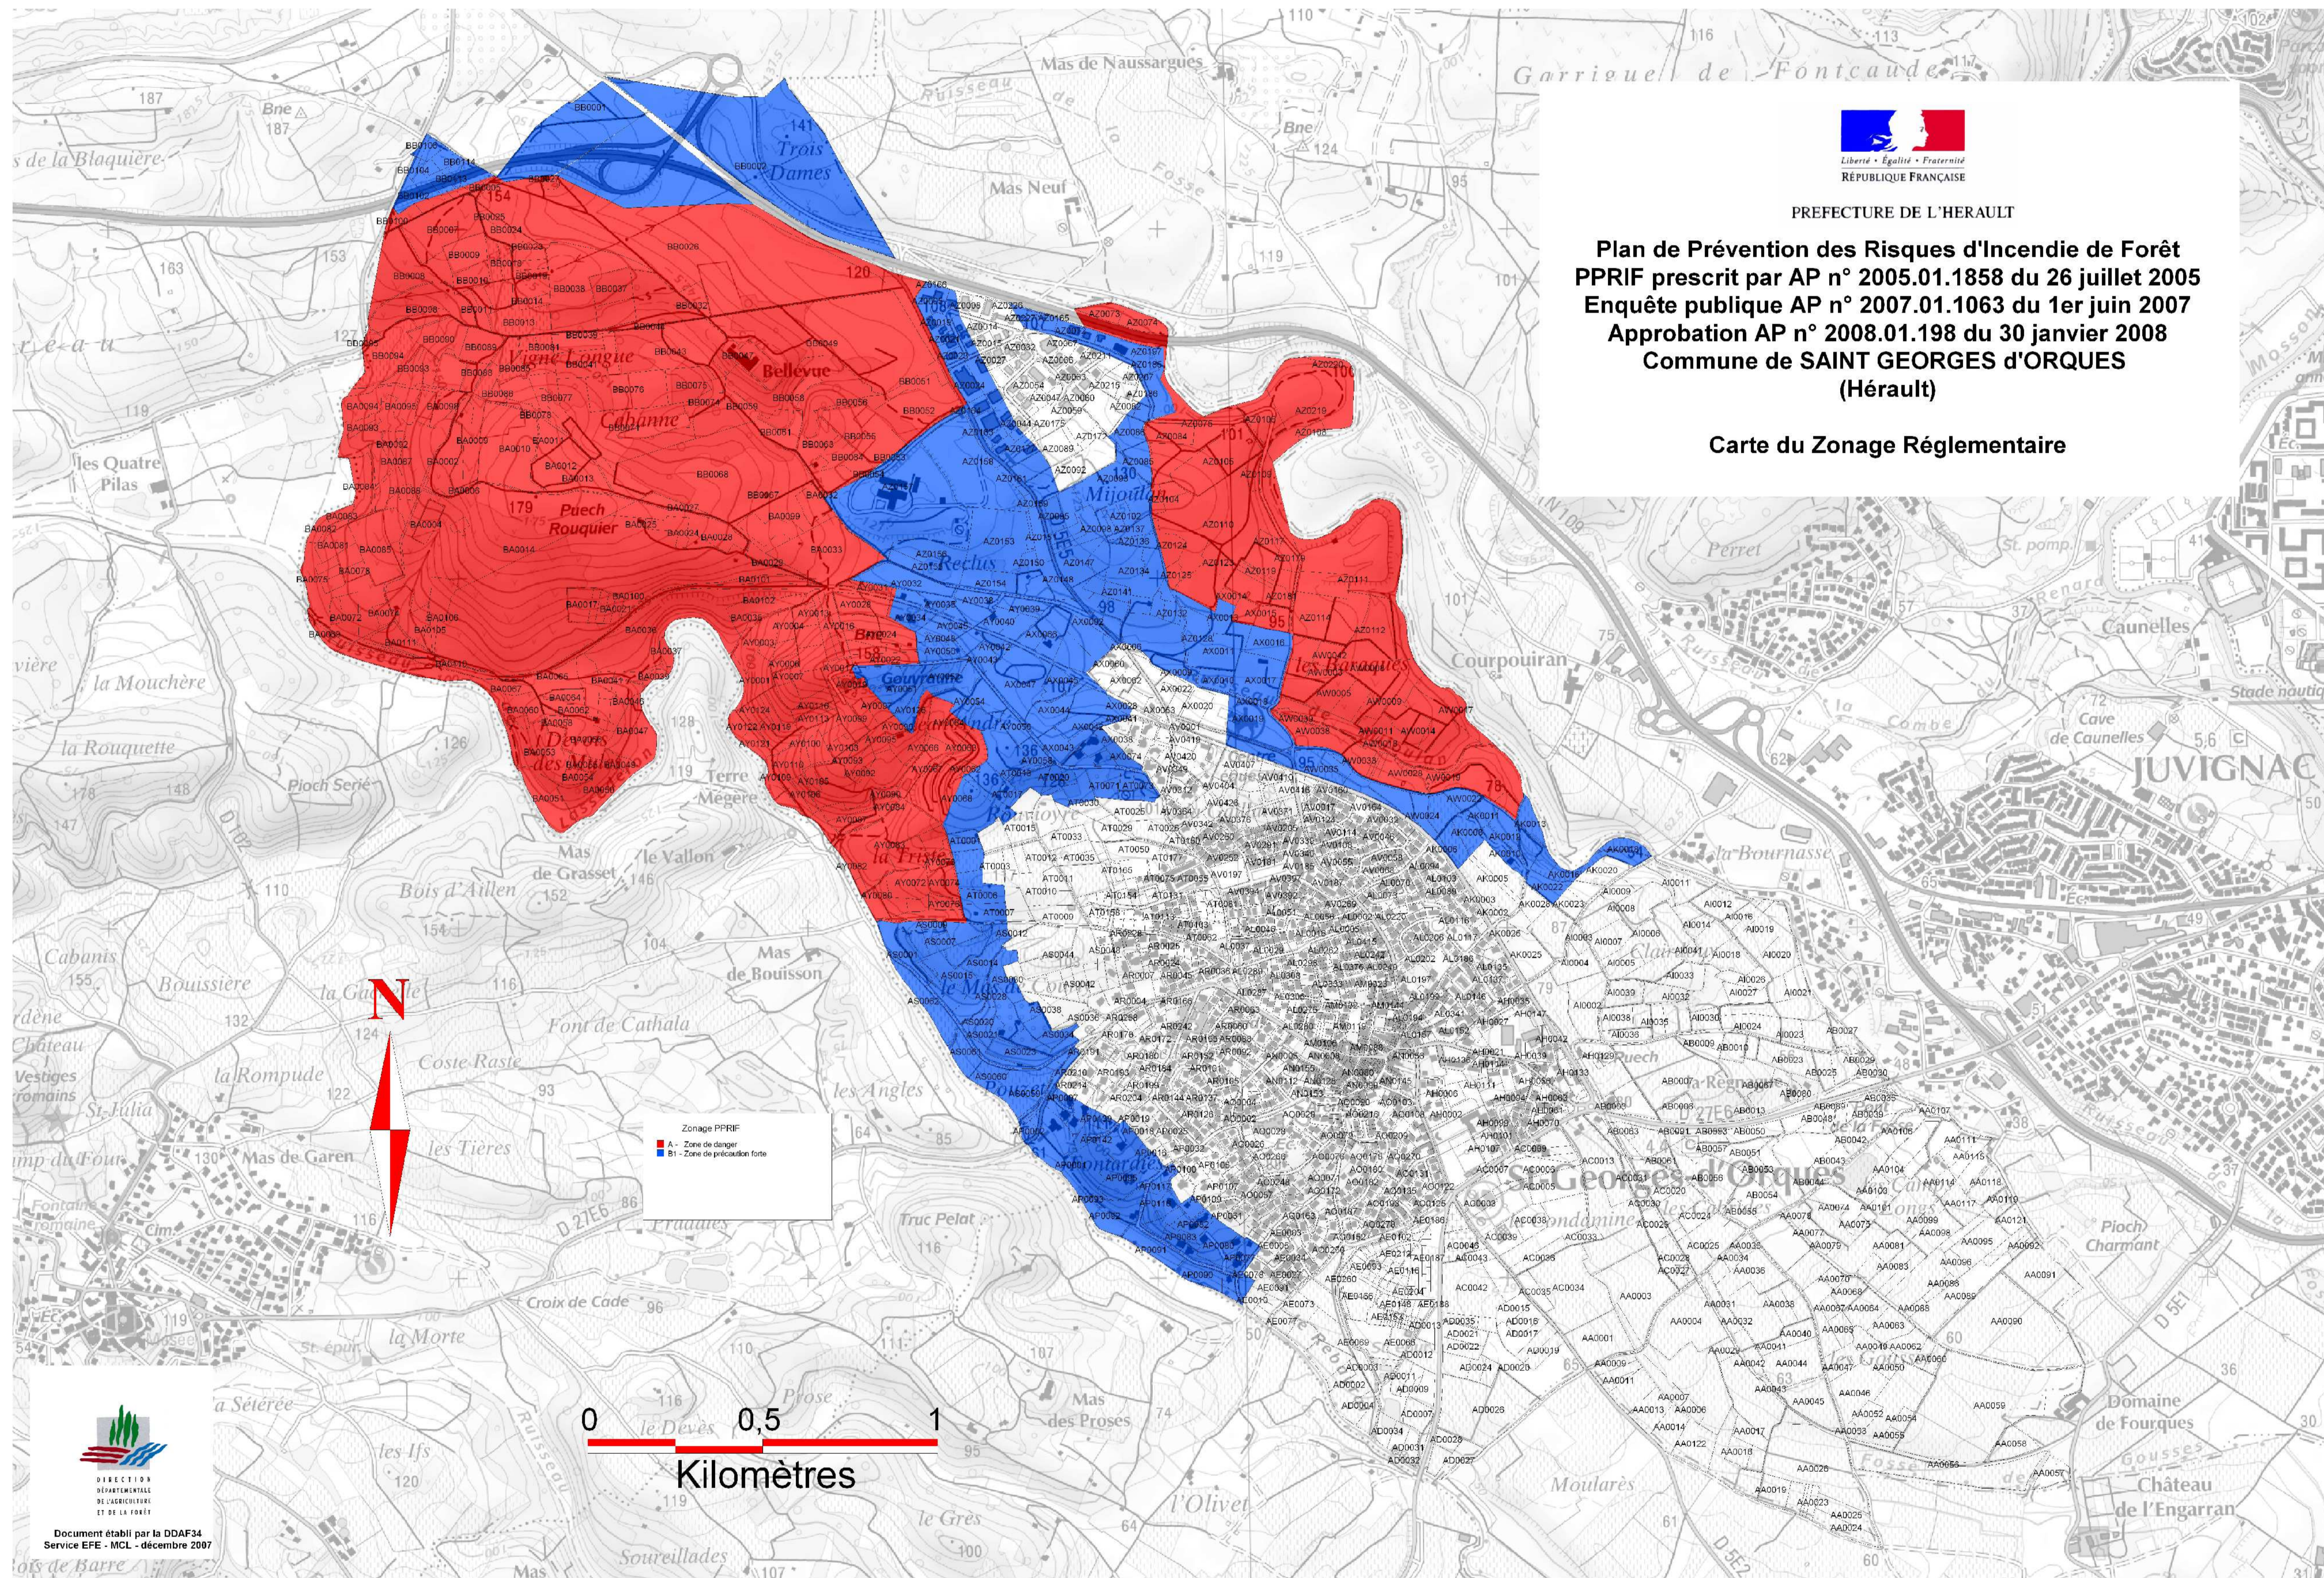

PREFECTURE DE L'HERAULT

Plan de Prévention des Risques d'Incendie de Forêt
PPRIF prescrit par AP n° 2005.01.1858 du 26 juillet 2005
Enquête publique AP n° 2007.01.1063 du 1er juin 2007
Approbation AP n° 2008.01.198 du 30 janvier 2008
Commune de SAINT GEORGES D'ORQUES
(Hérault)

Carte du Zonage Réglementaire