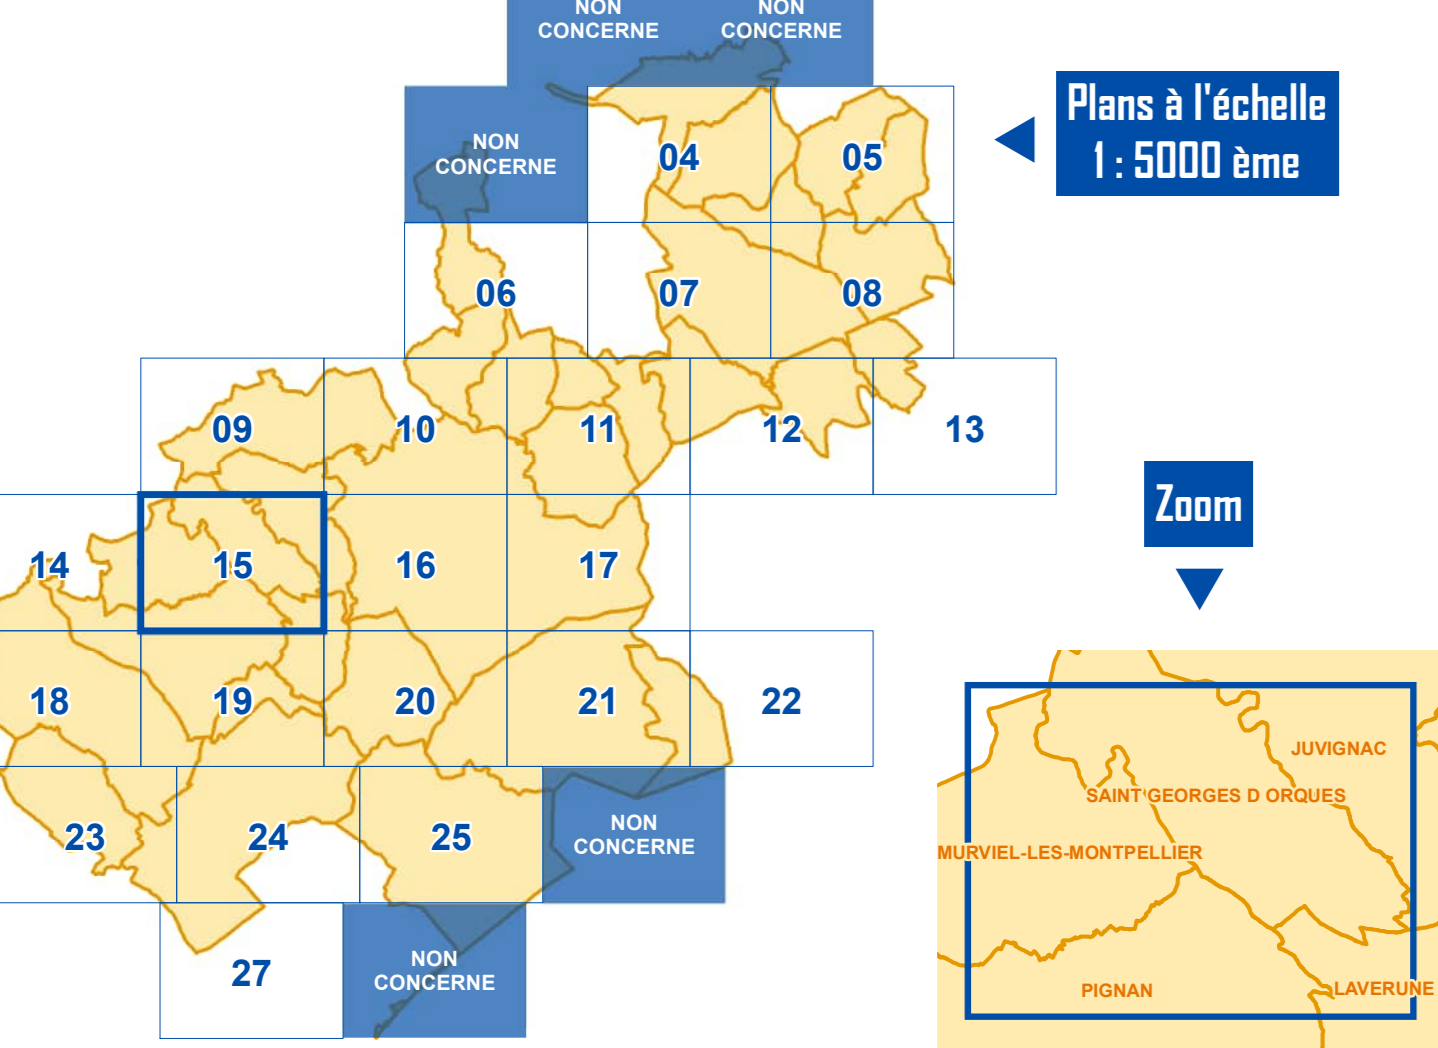

### LOCALISATION

### Habillage du plan

- Parcelle
- Bâti
- Limite de commune

Montpellier  
Méditerranée  
Métropole

## Plan Local d'Urbanisme intercommunal (PLUi)

Montpellier Méditerranée Métropole

Annexes

Périmètres

PLAN  
15

Echelle 1 : 5000 ème  
50 Mètres