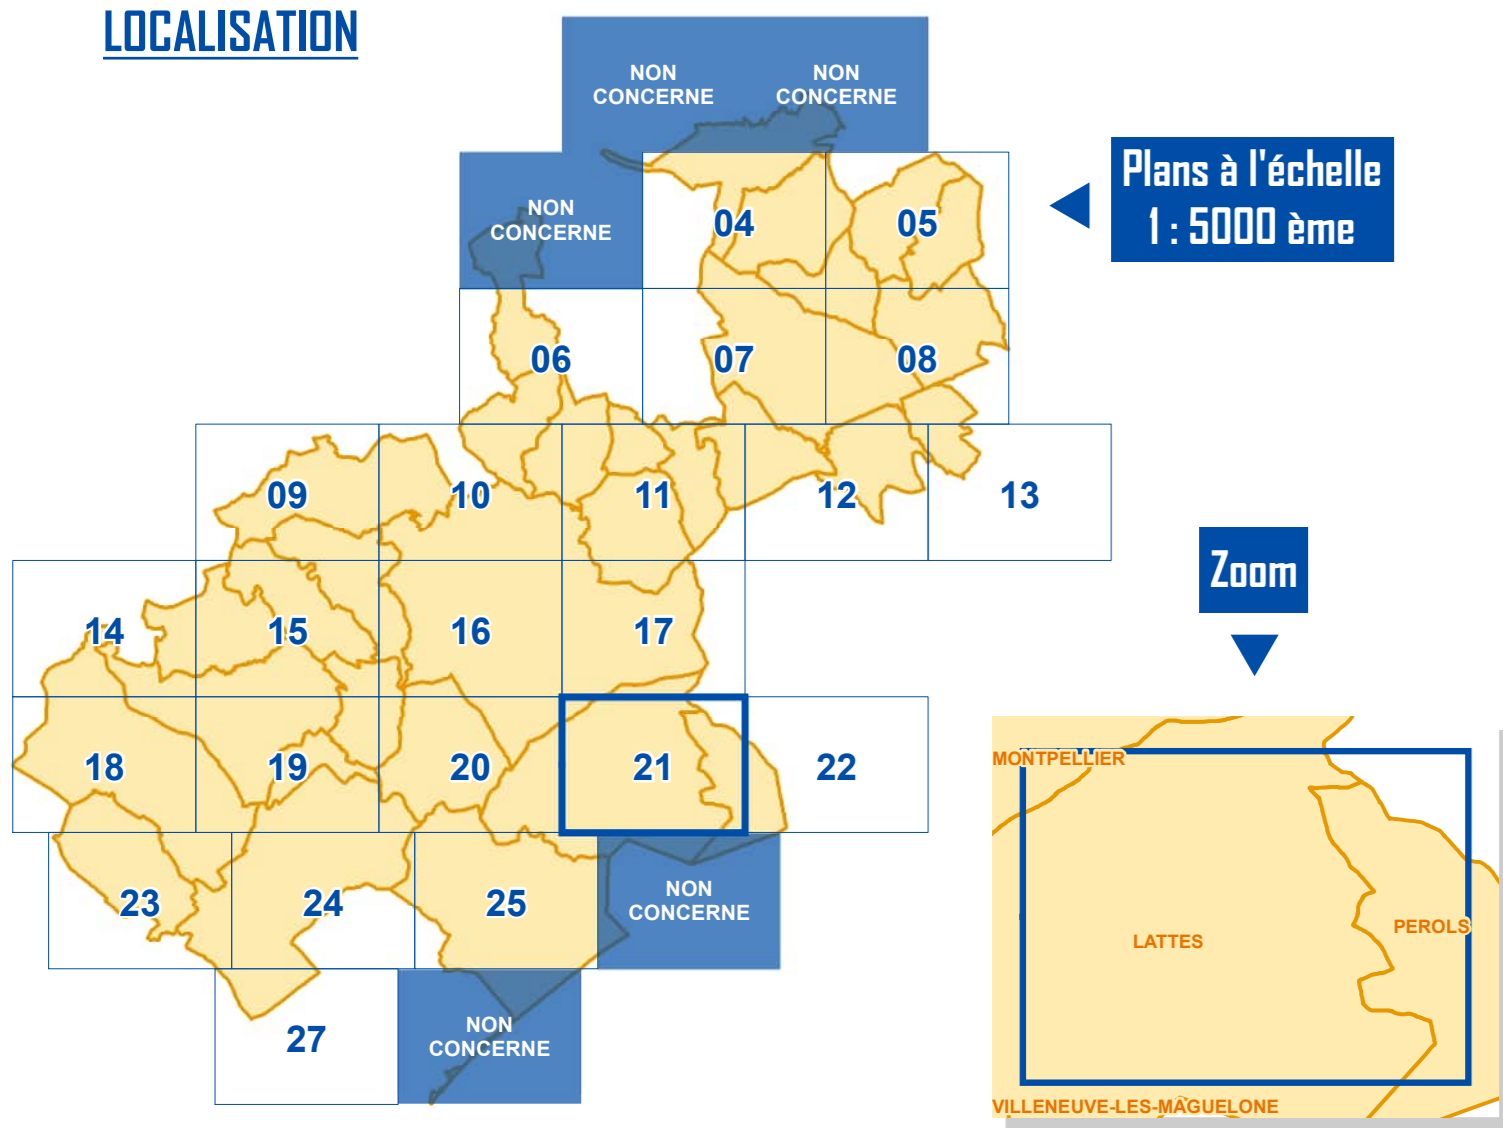

## LOCALISATION

Montpellier  
Méditerranée  
Métropole

**Plan Local d'Urbanisme  
intercommunal (PLUi)**  
Montpellier Méditerranée Métropole

Annexes

Périmètres

PLAN  
21

Echelle 1 : 5000 ème  
50 Mètres

**LOCALISATION**

**LEGENDE**

-  Périmètre de Projet Urbain Partenarial (PUP)
-  Convention de Projet Urbain Partenarial (CUP)
-  Programme d'Aménagement d'Ensemble (PAE)
-  Zone d'Aménagement Concerté (ZAC)
-  Zone de desserte du réseau de chaleur ou de froid
-  Périmètre d'Etude (PE)
-  Bois ou forêts relevant du régime forestier
-  Taxe d'Aménagement Majorée