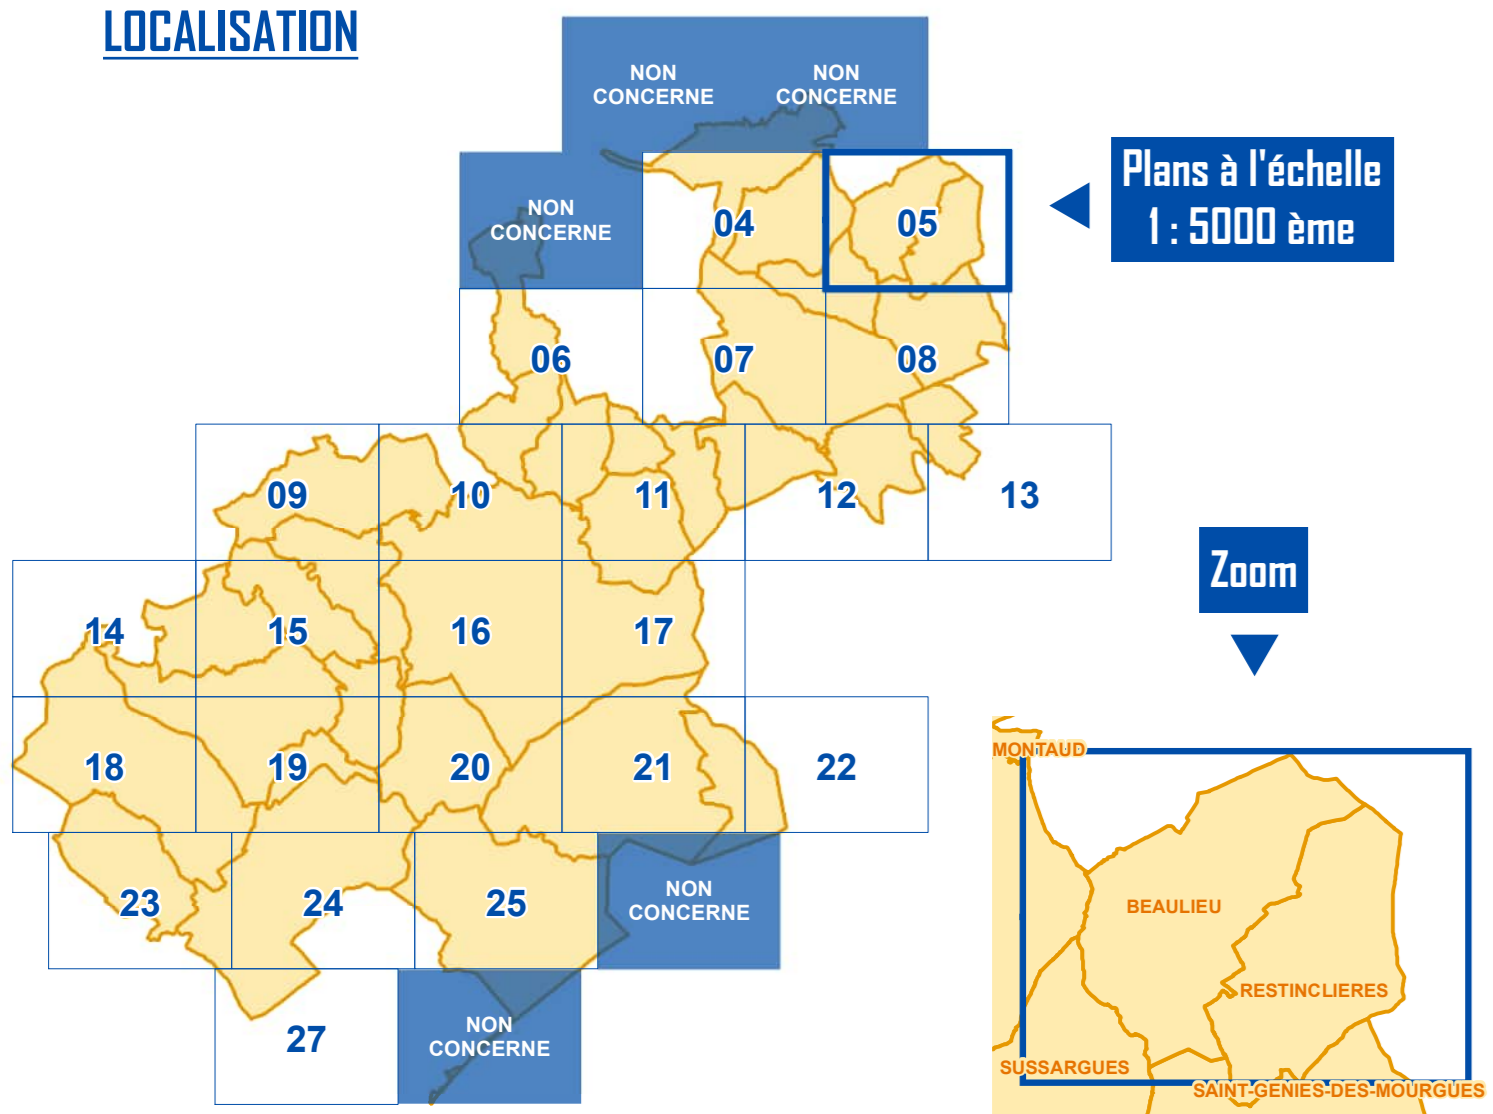

## LOCALISATION

### Habillage du plan

- Parcelle
- Bâti
- Limite de commune

Montpellier  
Méditerranée  
Métropole

## Plan Local d'Urbanisme intercommunal (PLUi)

Montpellier Méditerranée Métropole

Annexes

Périmètres

PLAN  
05

Echelle 1 : 5000 ème  
50 Mètres

### LOCALISATION