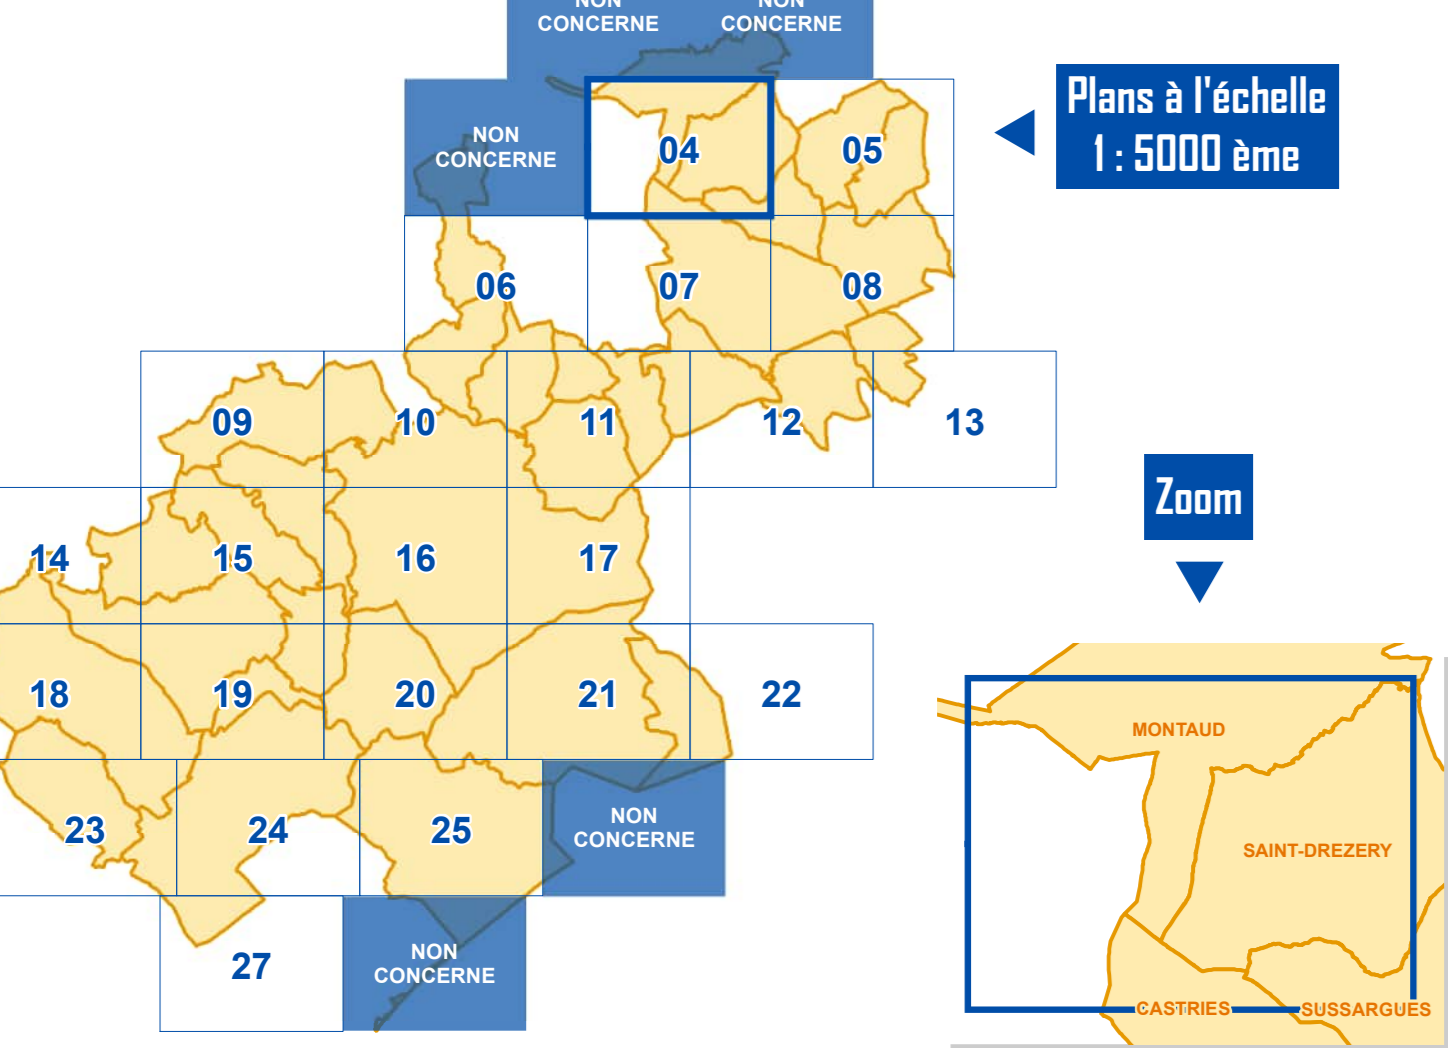

Montpellier  
Méditerranée  
Métropole

# Plan Local d'Urbanisme intercommunal (PLUi)

Montpellier Méditerranée Métropole

Annexes

Périmètres

PLAN  
04

Echelle 1 : 5000 ème  
50 Mètres

## LOCALISATION

### LOCALISATION