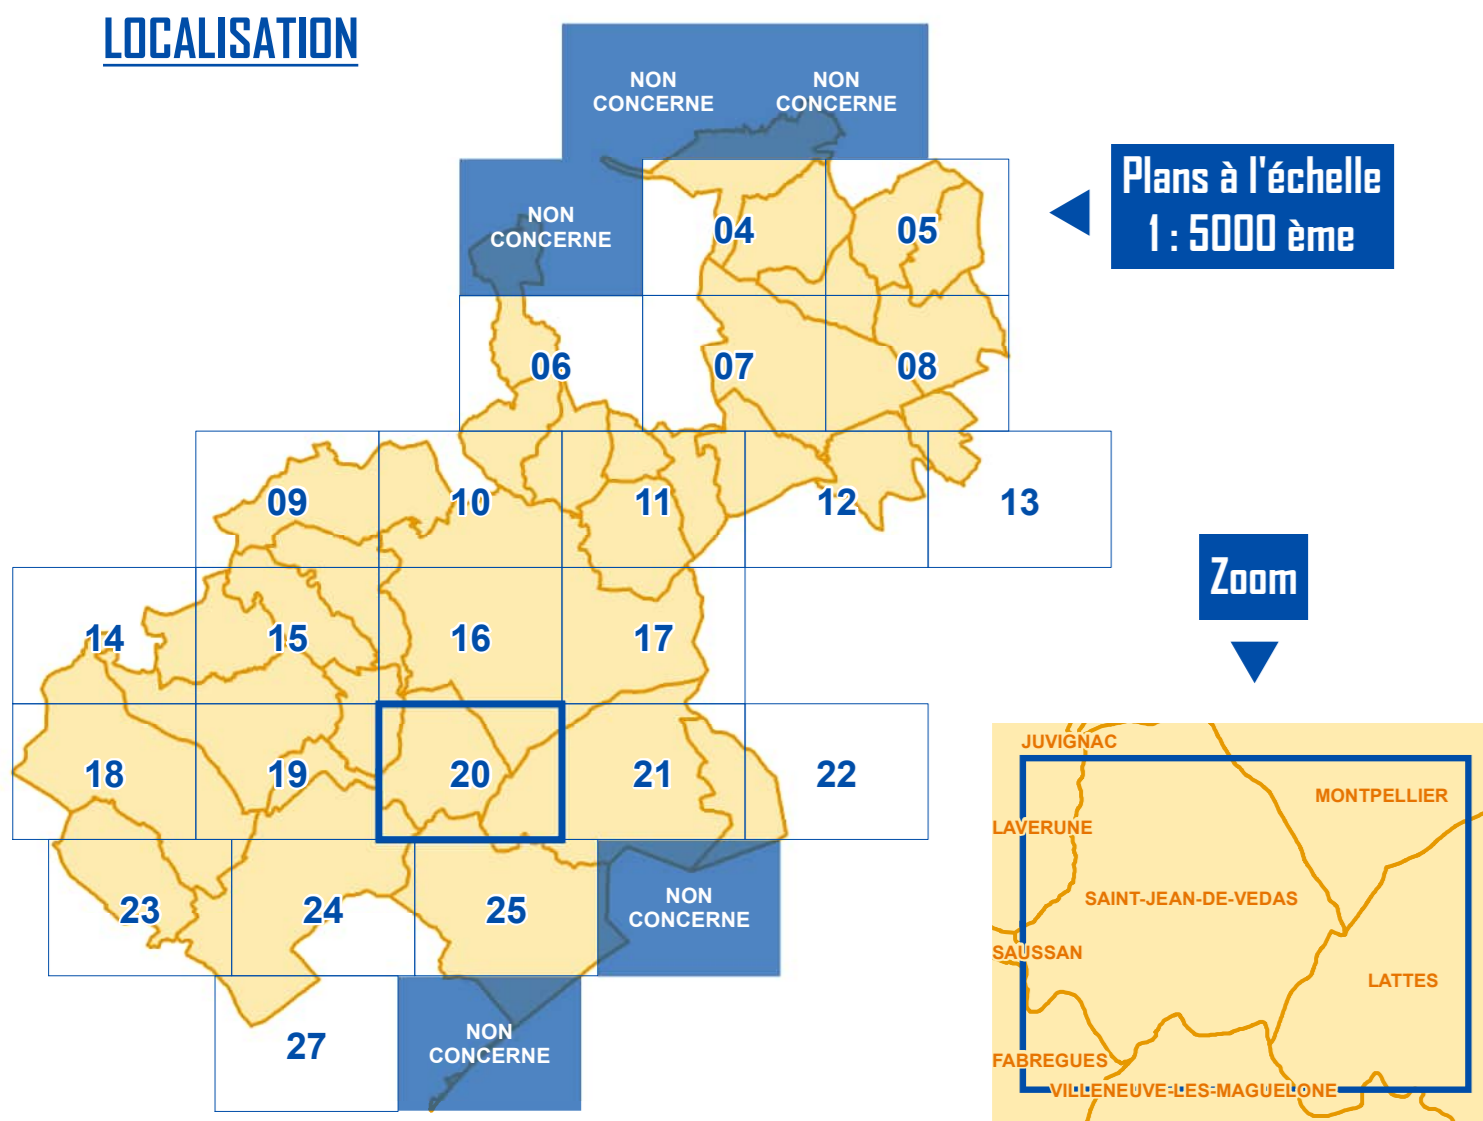

## LOCALISATION

## Habillage du plan

- Parcelle
- Bâti
- Limite de commune

Montpellier  
Méditerranée  
Métropole

# Plan Local d'Urbanisme intercommunal (PLUi) Montpellier Méditerranée Métropole

Annexes

Périmètres

PLAN  
20

Echelle 1 : 5000 ème  
50 Mètres