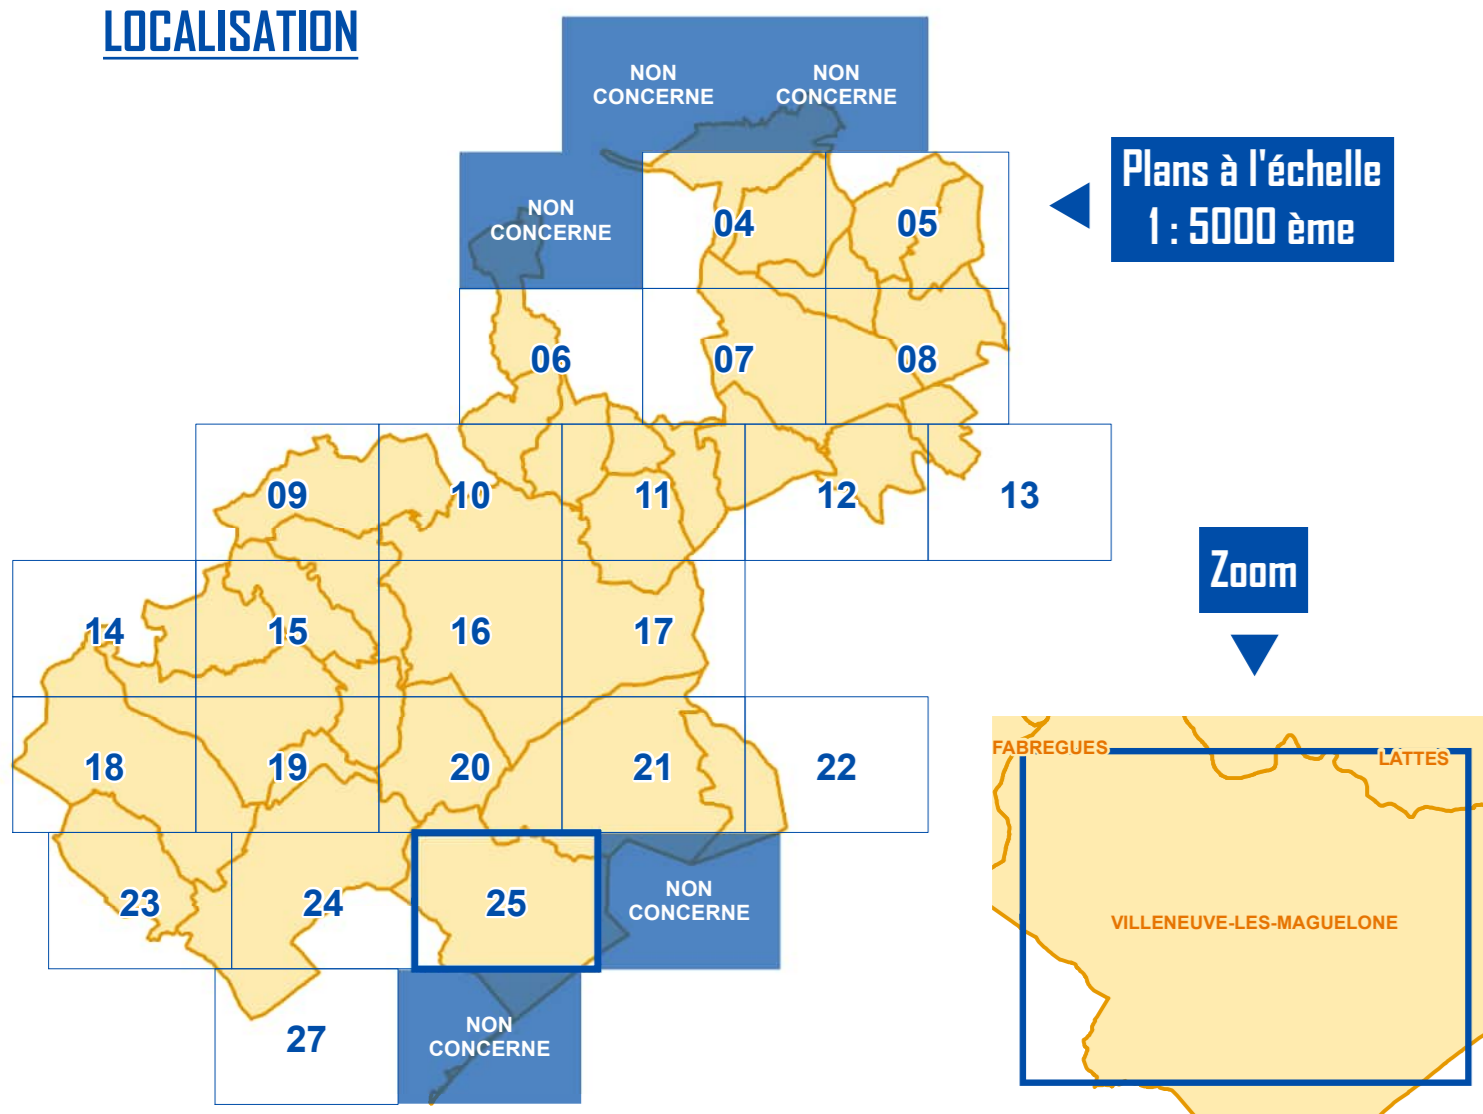

Montpellier  
Méditerranée  
Métropole

## Plan Local d'Urbanisme intercommunal (PLUi)

Montpellier Méditerranée Métropole

Annexes

Périmètres

PLAN  
25

Echelle 1 : 5000 ème  
50 Mètres

### LOCALISATION

### LOCALISATION

Plans à l'échelle  
1 : 5000 ème

Zoom