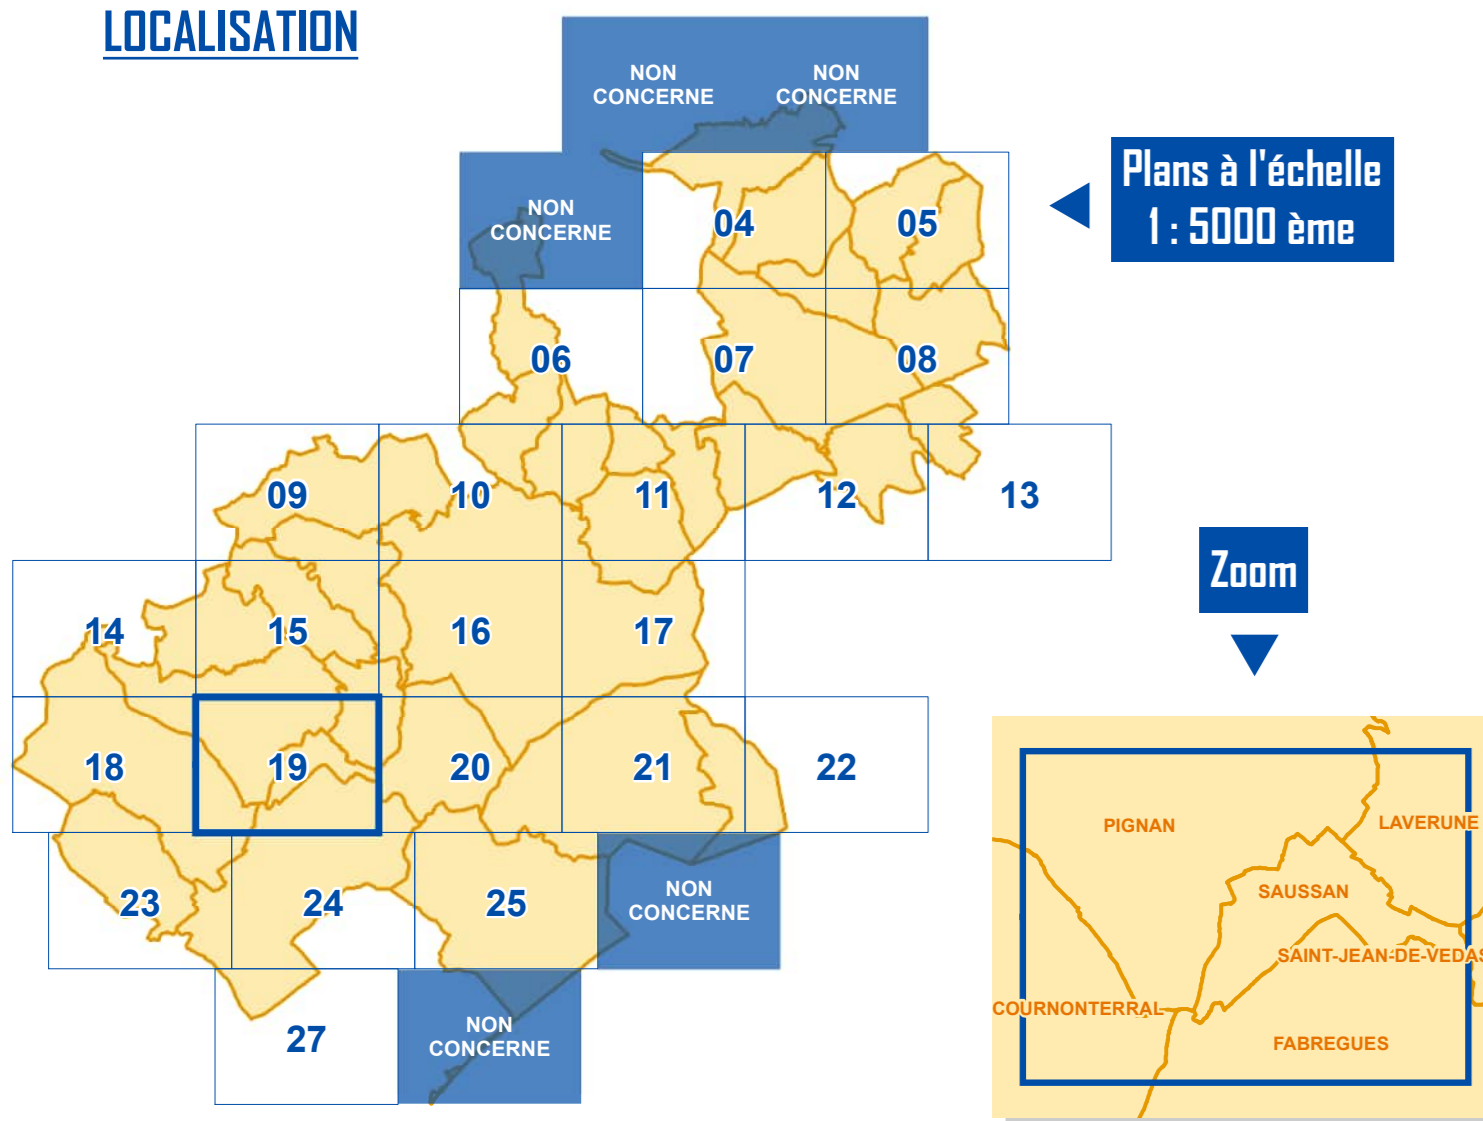

### LOCALISATION

# Plan Local d'Urbanisme intercommunal (PLUi) Montpellier Méditerranée Métropole

Annexes

Périmètres

PLAN  
19

Echelle 1 : 5000 ème  
50 Mètres

## LOCALISATION