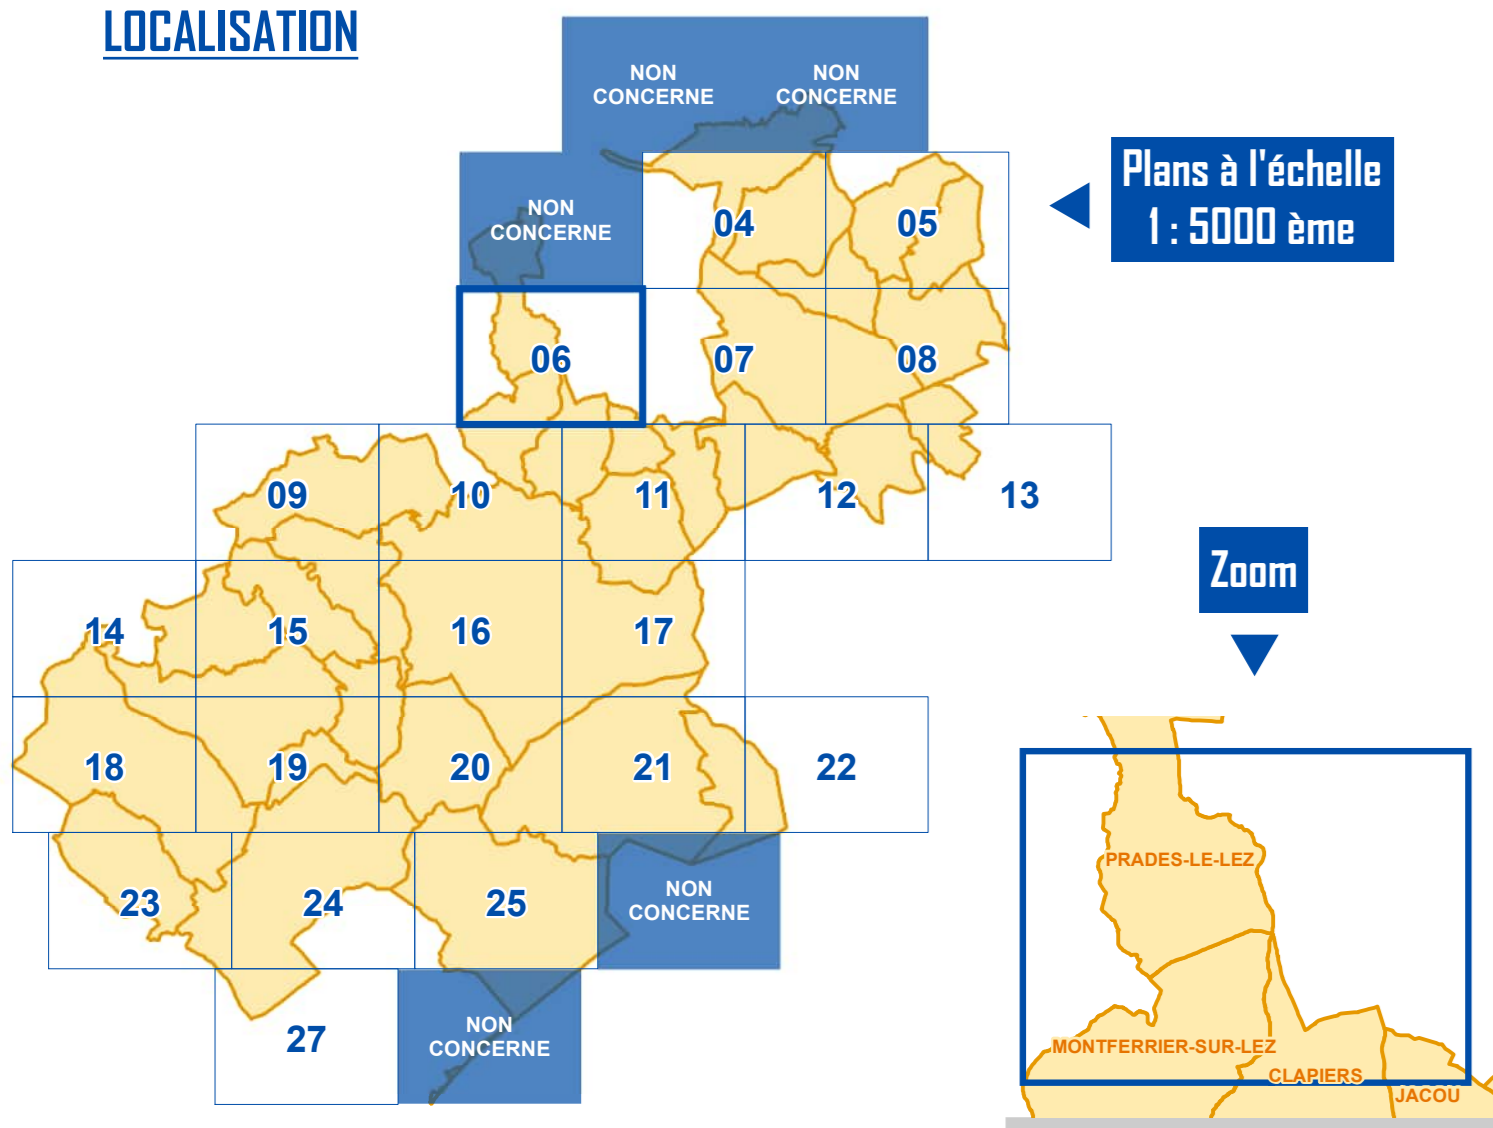

### LOCALISATION

### Habillage du plan

- Parcelle
- Bâti
- Limite de commune

Montpellier  
Méditerranée  
Métropole

## Plan Local d'Urbanisme intercommunal (PLUi)

Montpellier Méditerranée Métropole

Annexes

Périmètres

PLAN  
06

Echelle 1 : 5000 ème  
50 Mètres