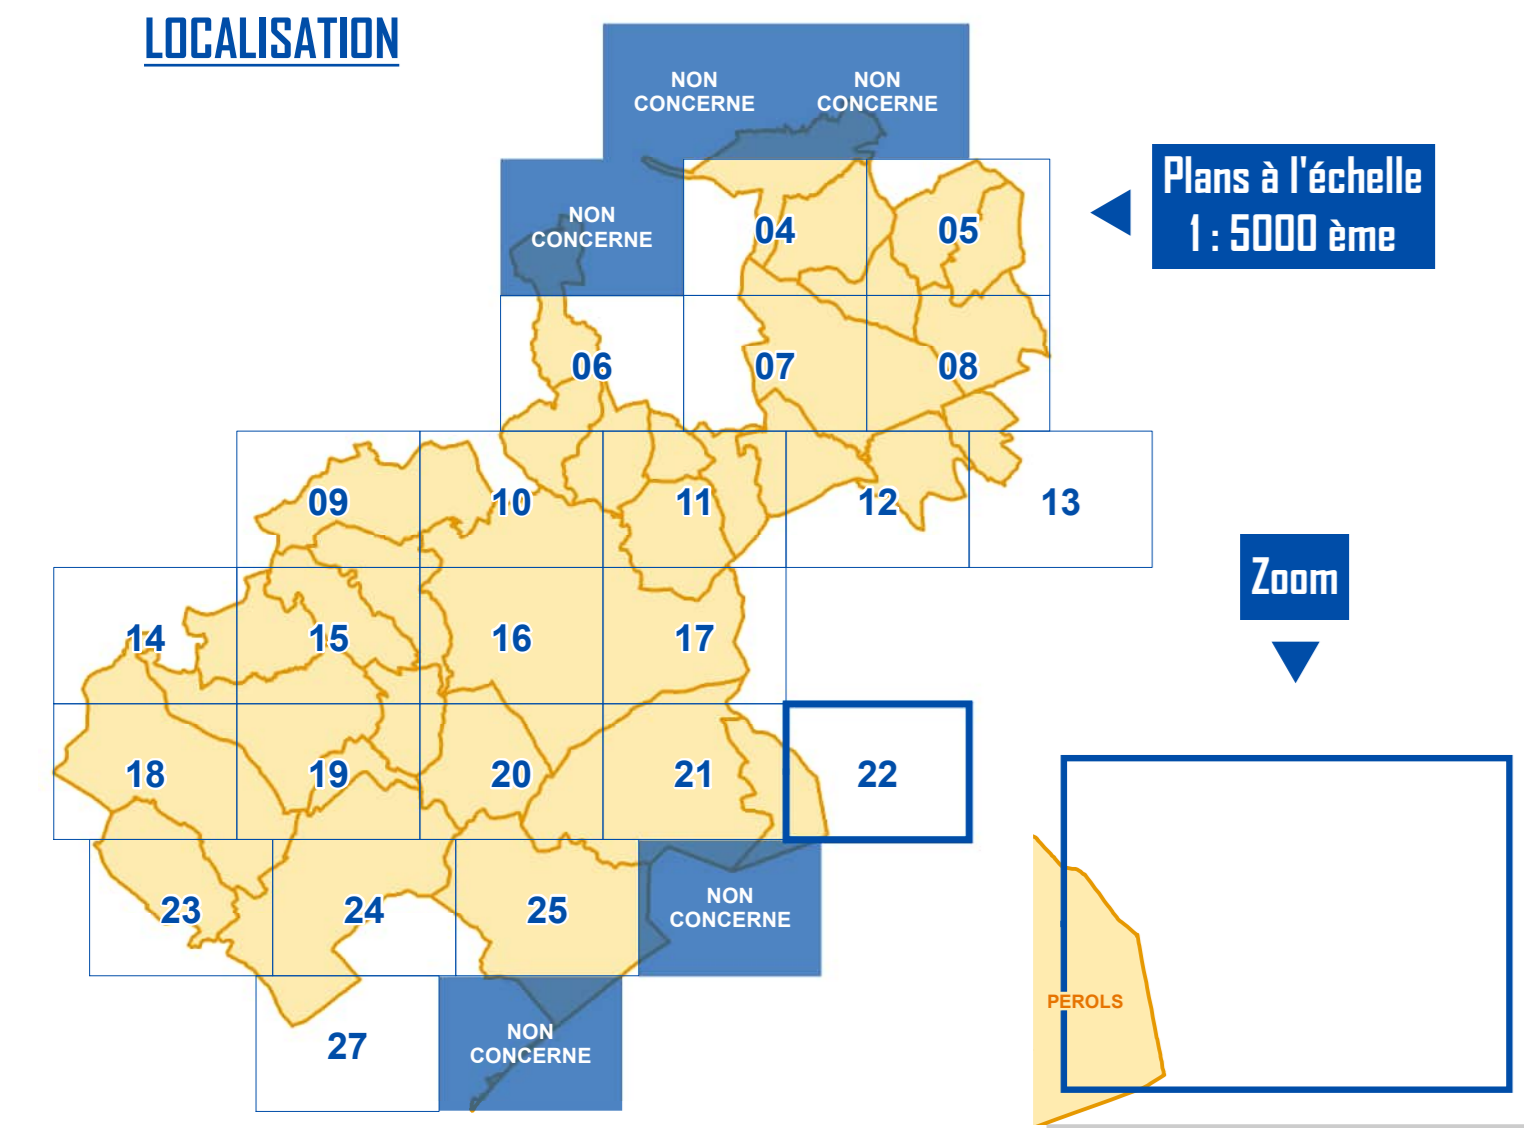

## LOCALISATION

**Habillage du plan**

-  Parcelle
-  Bâti
-  Limite de commune

Montpellier  
Méditerranée  
Métropole

## Plan Local d'Urbanisme intercommunal (PLUi)

Montpellier Méditerranée Métropole

Annexes

Périmètres

PLAN  
22

Echelle 1 : 5000 ème  
50 Mètres

### LOCALISATION