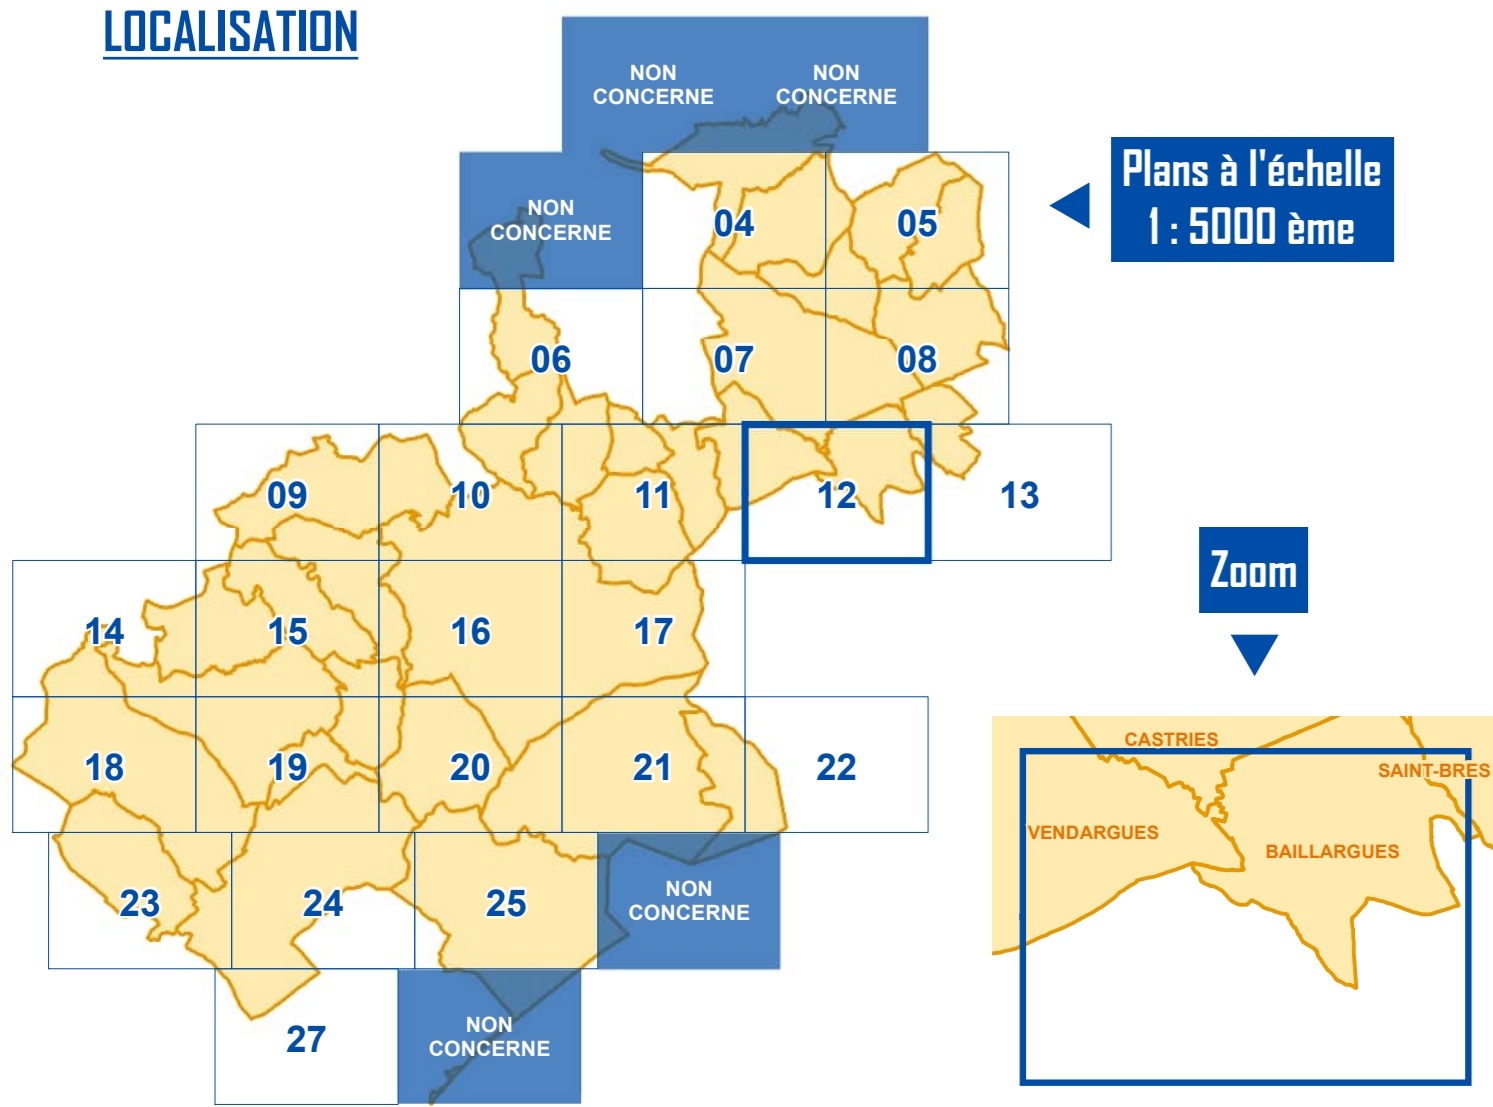

### LOCALISATION

# Plan Local d'Urbanisme intercommunal (PLUi) Montpellier Méditerranée Métropole

Annexes

Périmètres

PLAN  
12

Echelle 1 : 5000 ème  
50 Mètres

## LOCALISATION