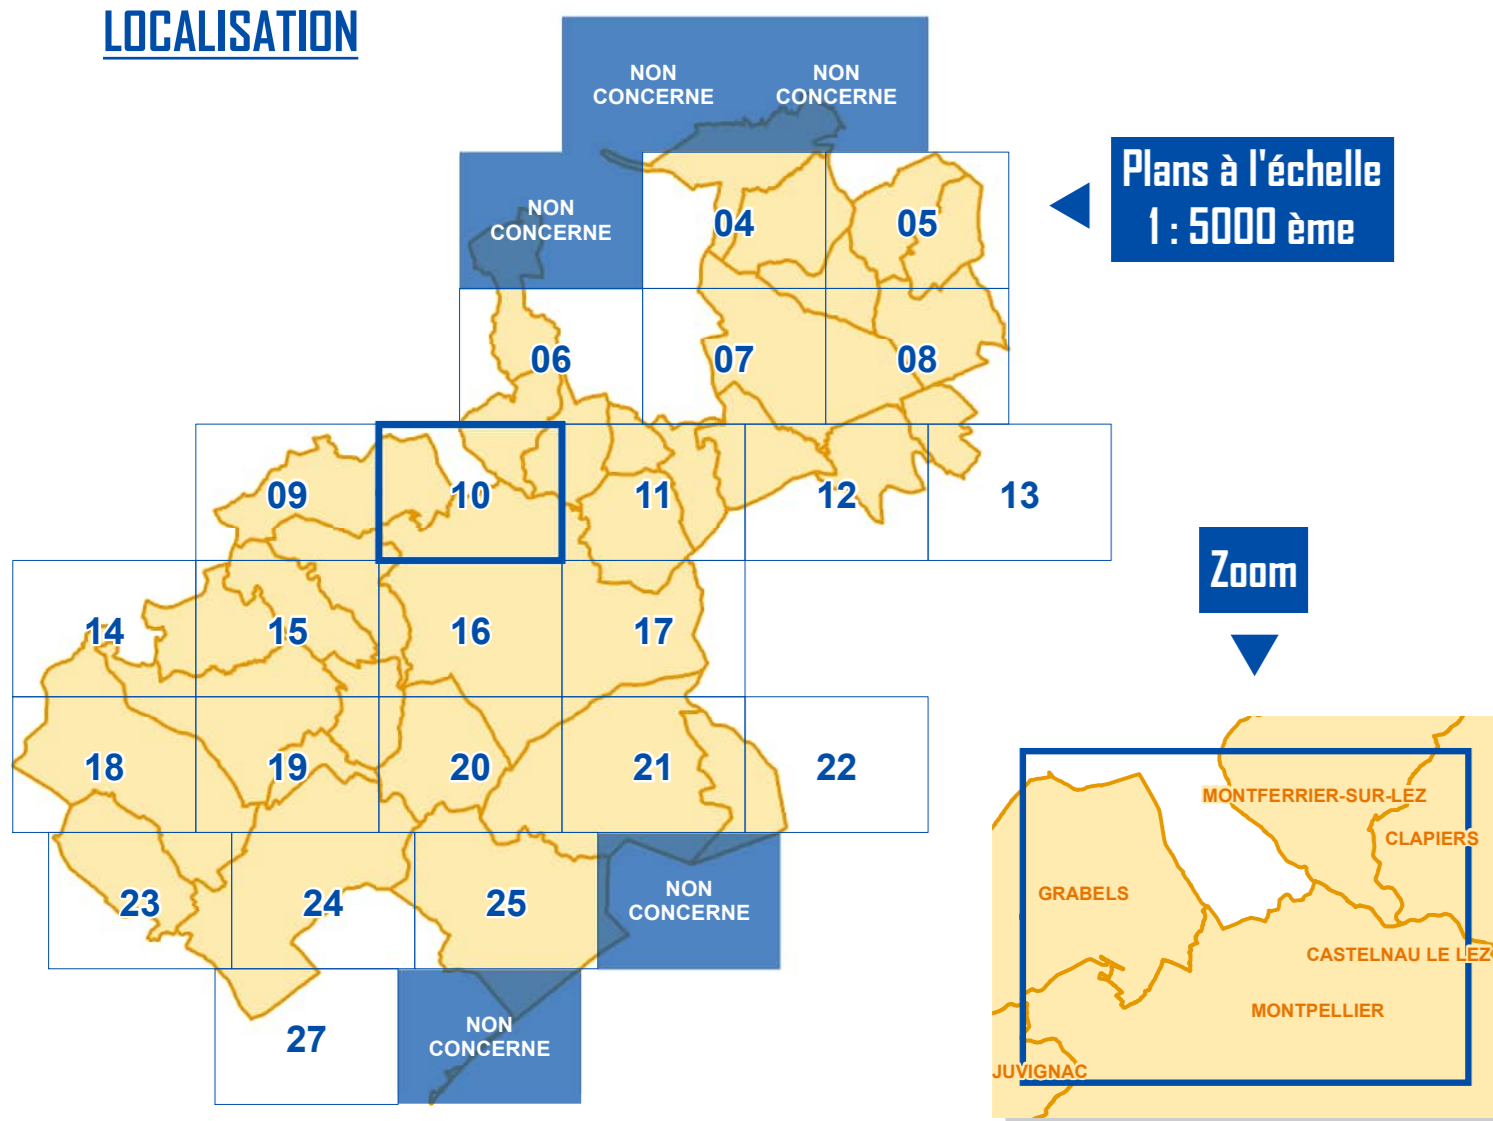

## LOCALISATION

## Habillage du plan

- Parcelle
- Bâti
- Limite de commune

Montpellier  
Méditerranée  
Métropole

## Plan Local d'Urbanisme intercommunal (PLUi)

Montpellier Méditerranée Métropole

Annexes

Périmètres

PLAN  
10

Echelle 1 : 5000 ème  
50 Mètres

### LOCALISATION