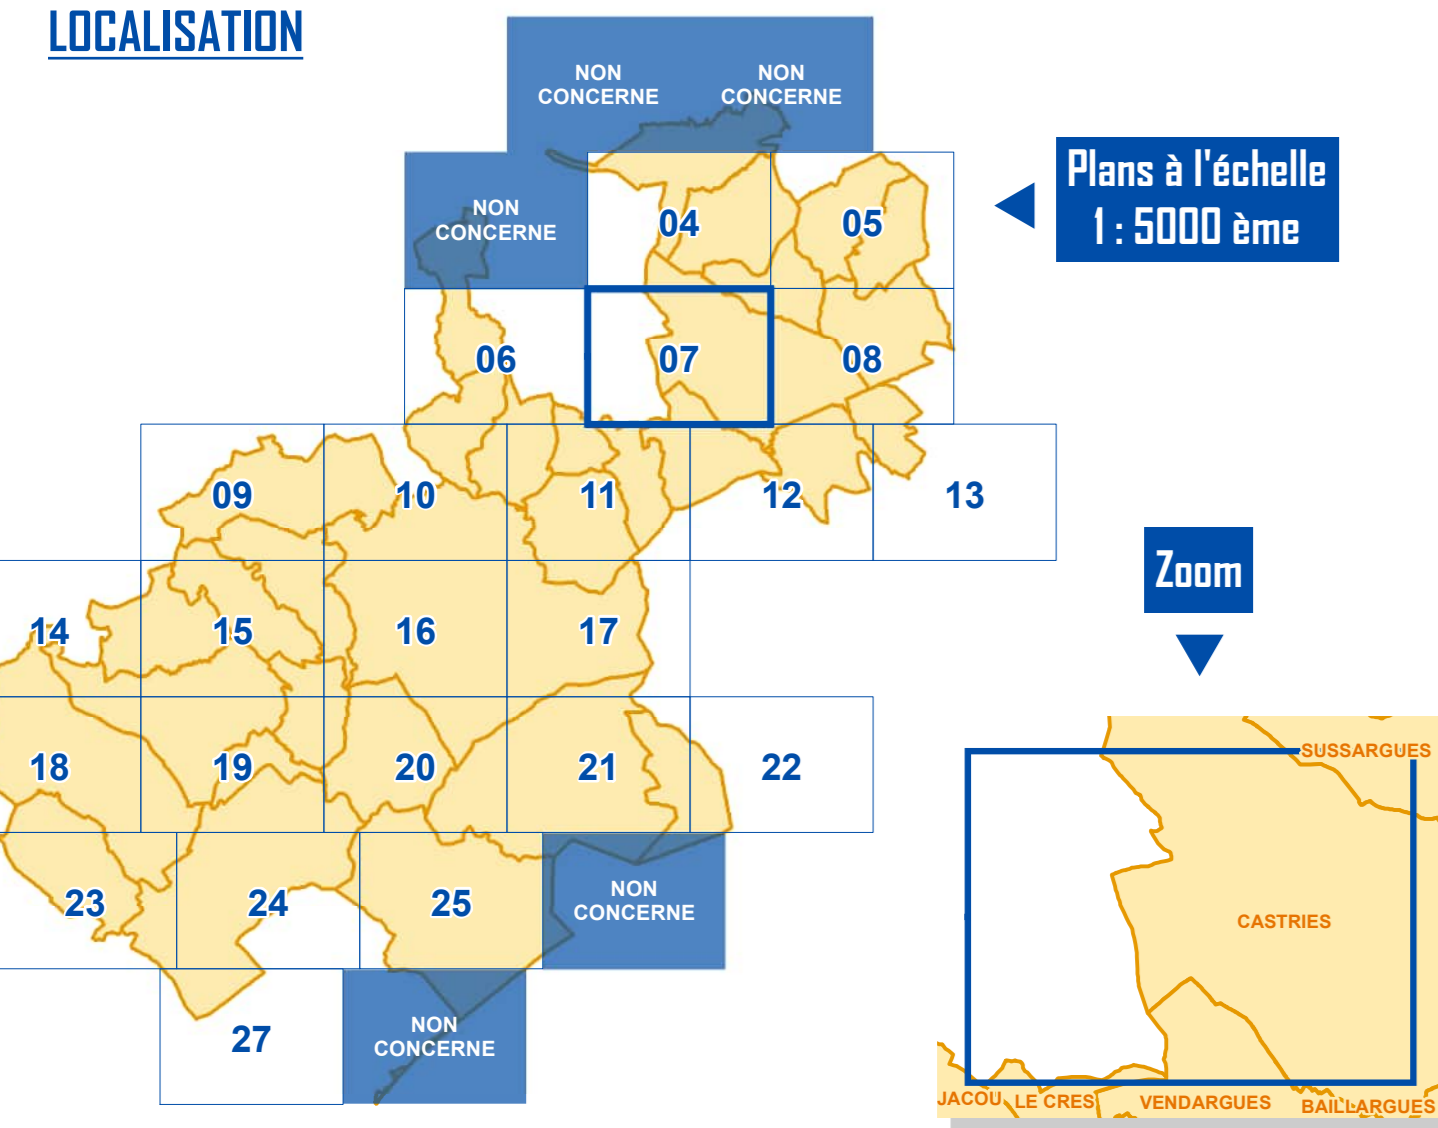

### LOCALISATION

### Habillage du plan

- Parcelle
- Bâti
- Limite de commune

Montpellier  
Méditerranée  
Métropole

## Plan Local d'Urbanisme intercommunal (PLUi)

Montpellier Méditerranée Métropole

Annexes

Périmètres

PLAN  
07

Echelle 1 : 5000 ème  
50 Mètres