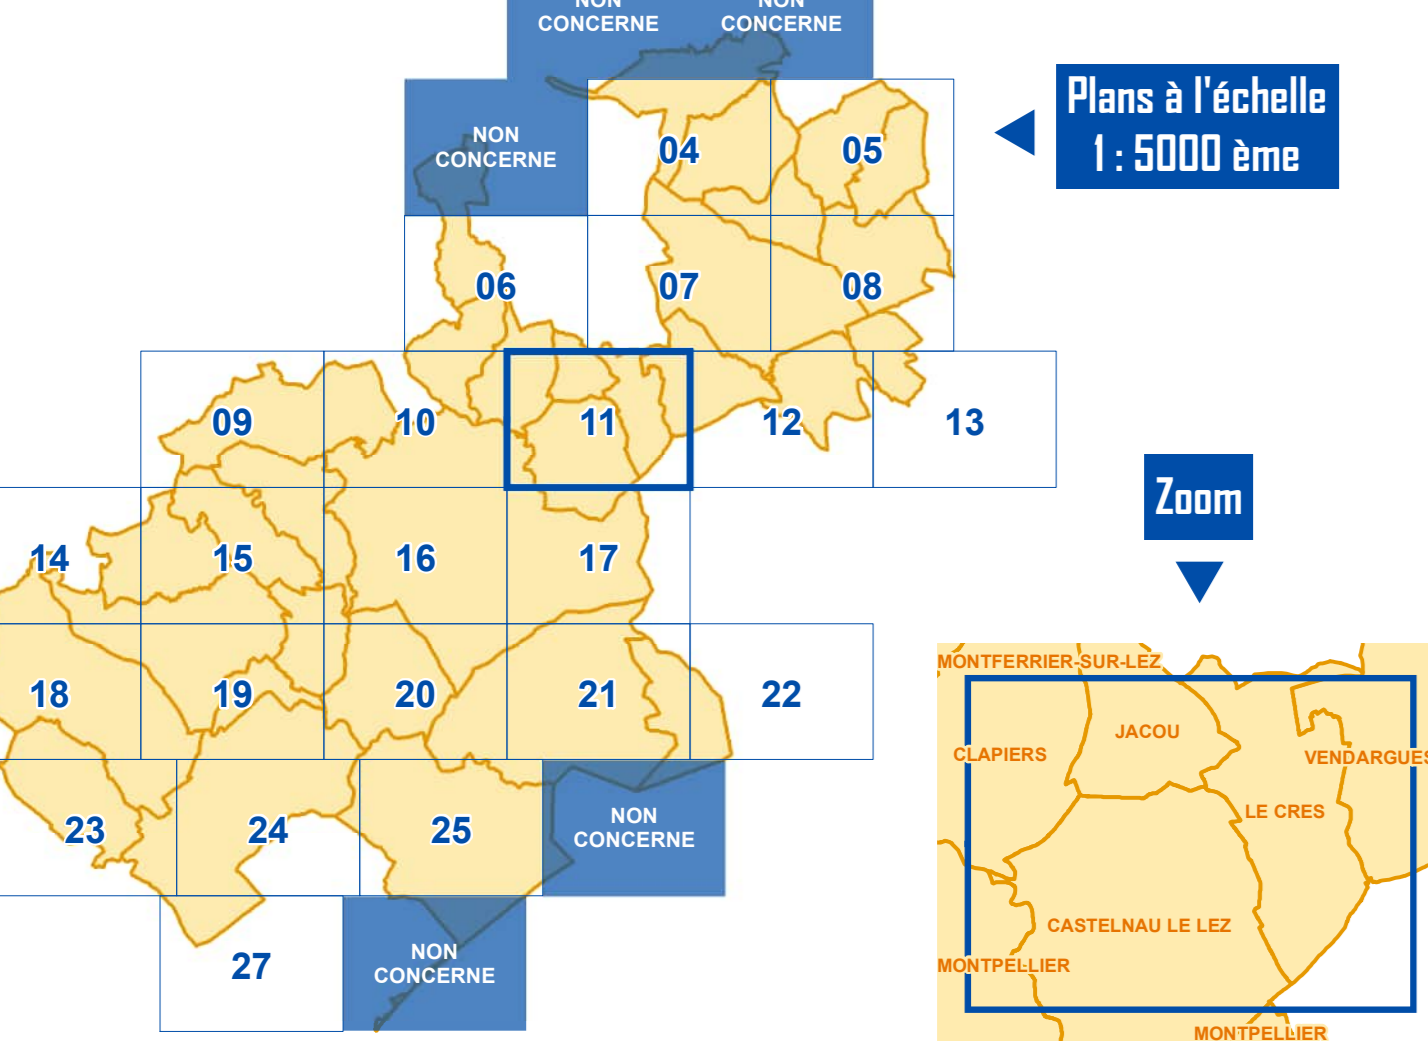

### LOCALISATION

### Habillage du plan

- Parcelle
- Bâti
- Limite de commune

Montpellier  
Méditerranée  
Métropole

## Plan Local d'Urbanisme intercommunal (PLUi)

Montpellier Méditerranée Métropole

Annexes

Périmètres

PLAN  
11

Echelle 1 : 5000 ème  
50 Mètres