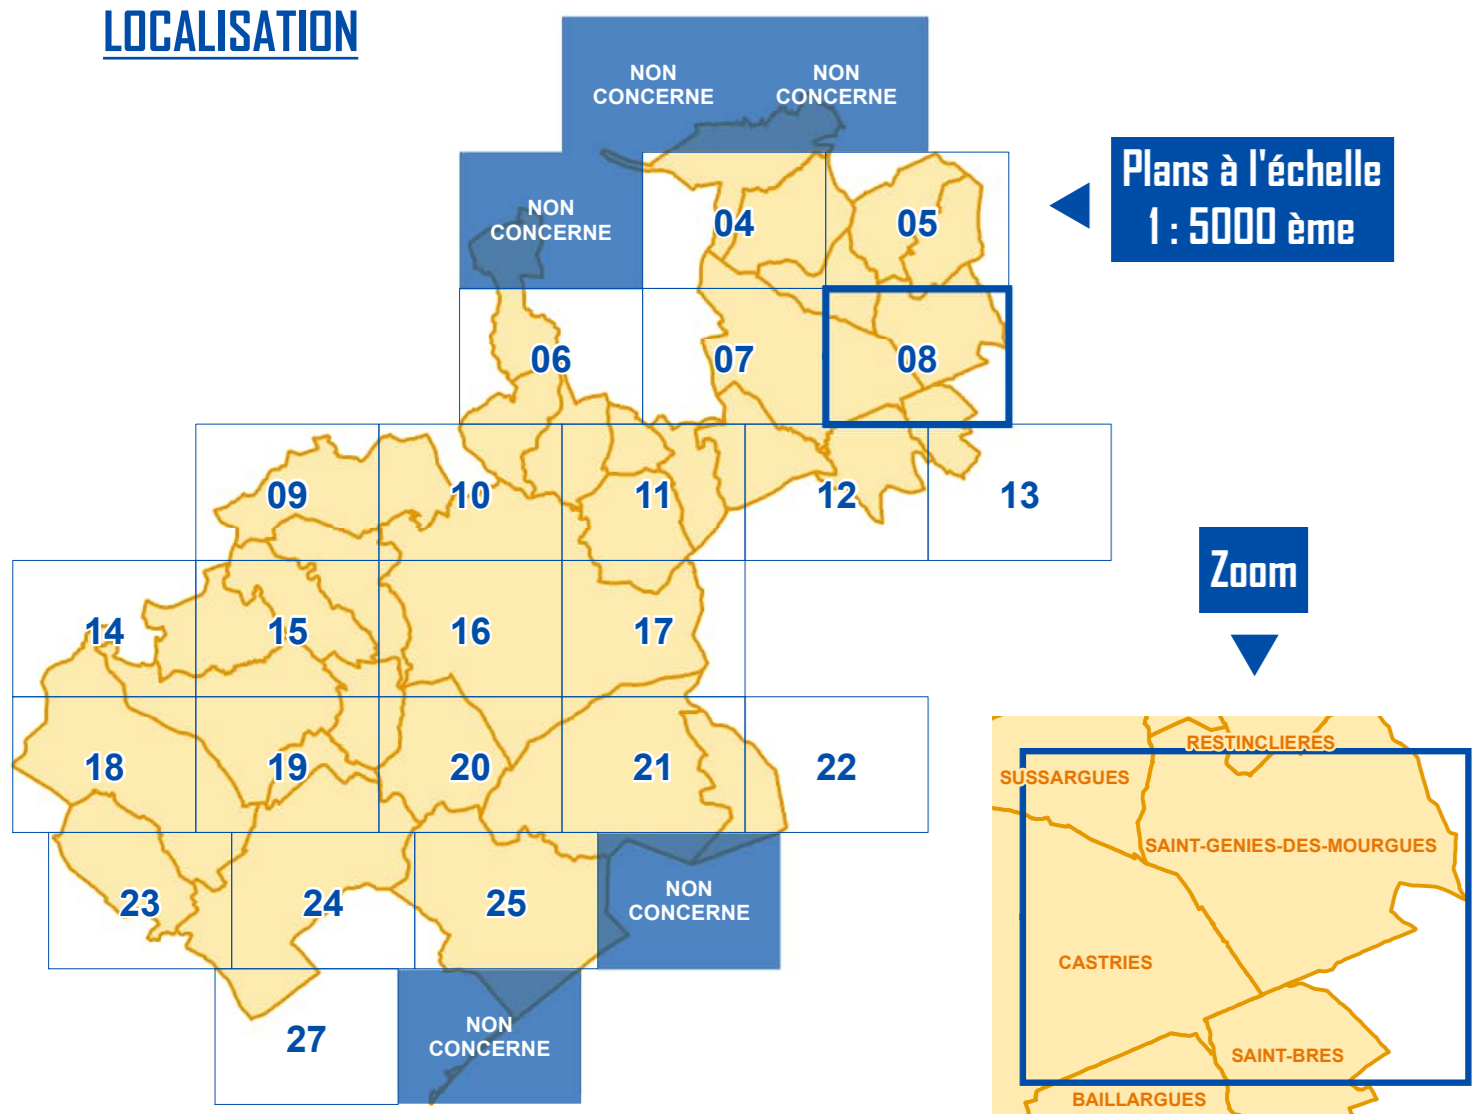

### LOCALISATION

### Habillage du plan

- Parcelle
- Bâti
- Limite de commune

Montpellier  
Méditerranée  
Métropole

## Plan Local d'Urbanisme intercommunal (PLUi)

Montpellier Méditerranée Métropole

Annexes

Périmètres

PLAN  
08

Echelle 1 : 5000 ème  
50 Mètres