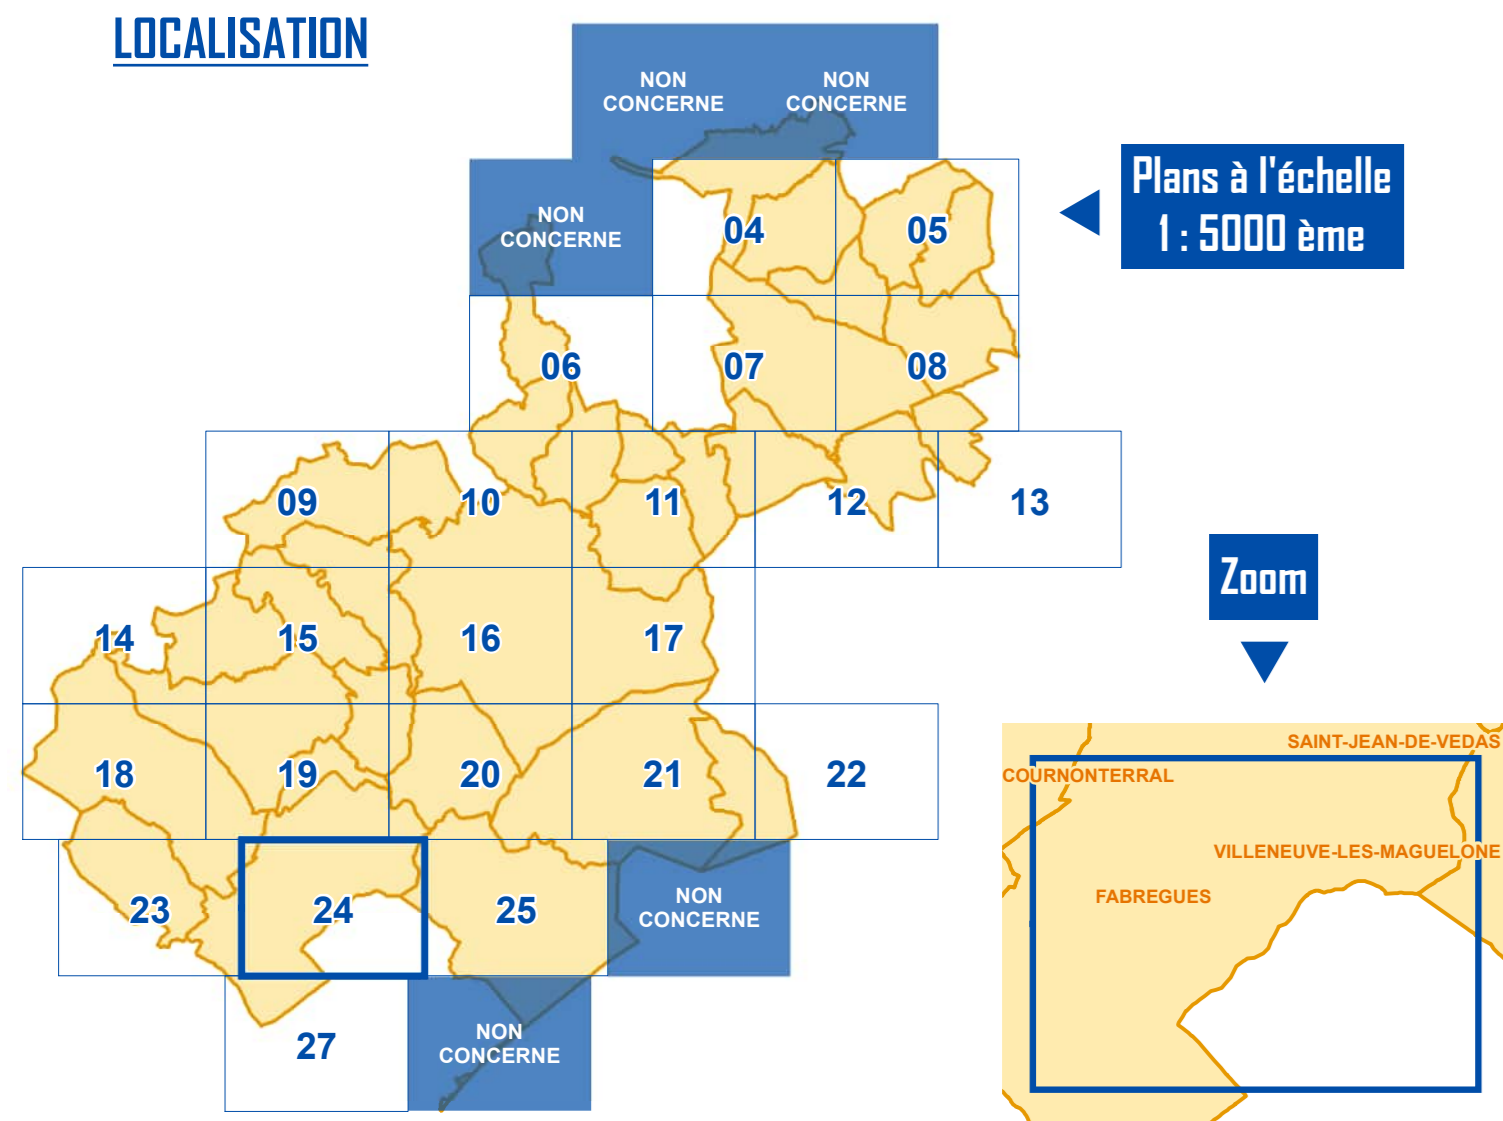

### LOCALISATION

### LEGENDE

- Périmètre de Projet Urbain Partenarial (PUP)
- Convention de Projet Urbain Partenarial (PUP)
- Programme d'Aménagement d'Ensemble (PAE)
- Zone d'Aménagement Concerté (ZAC)
- Zone de desserte du réseau de chaleur ou de froid
- Périmètre d'Etude (PE)
- Bois ou forêts relevant du régime forestier
- Taxe d'Aménagement Majorée

### Habillage du plan

- Parcelle
- Bâti
- Limite de commune

Montpellier  
Méditerranée  
Métropole

**Plan Local d'Urbanisme  
intercommunal (PLUi)**  
Montpellier Méditerranée Métropole

Annexes

Périmètres

PLAN  
24

Echelle 1 : 5000 ème  
50 Mètres

LOCALISATION

LEGENDE

- Périmètre de Projet Urbain Partenarial (PUP)
  - Convention de Projet Urbain Partenarial (PUP)
  - Programme d'Aménagement d'Ensemble (PAE)
  - Zone d'Aménagement Concerté (ZAC)
  - Zone de desserte du réseau de chaleur ou de froid
  - Périmètre d'Etude (PE)
  - Bois ou forêts relevant du régime forestier
  - Taxe d'Aménagement Majorée
- Habillage du plan**
- Parcelle
  - Bâti
  - Limite de commune