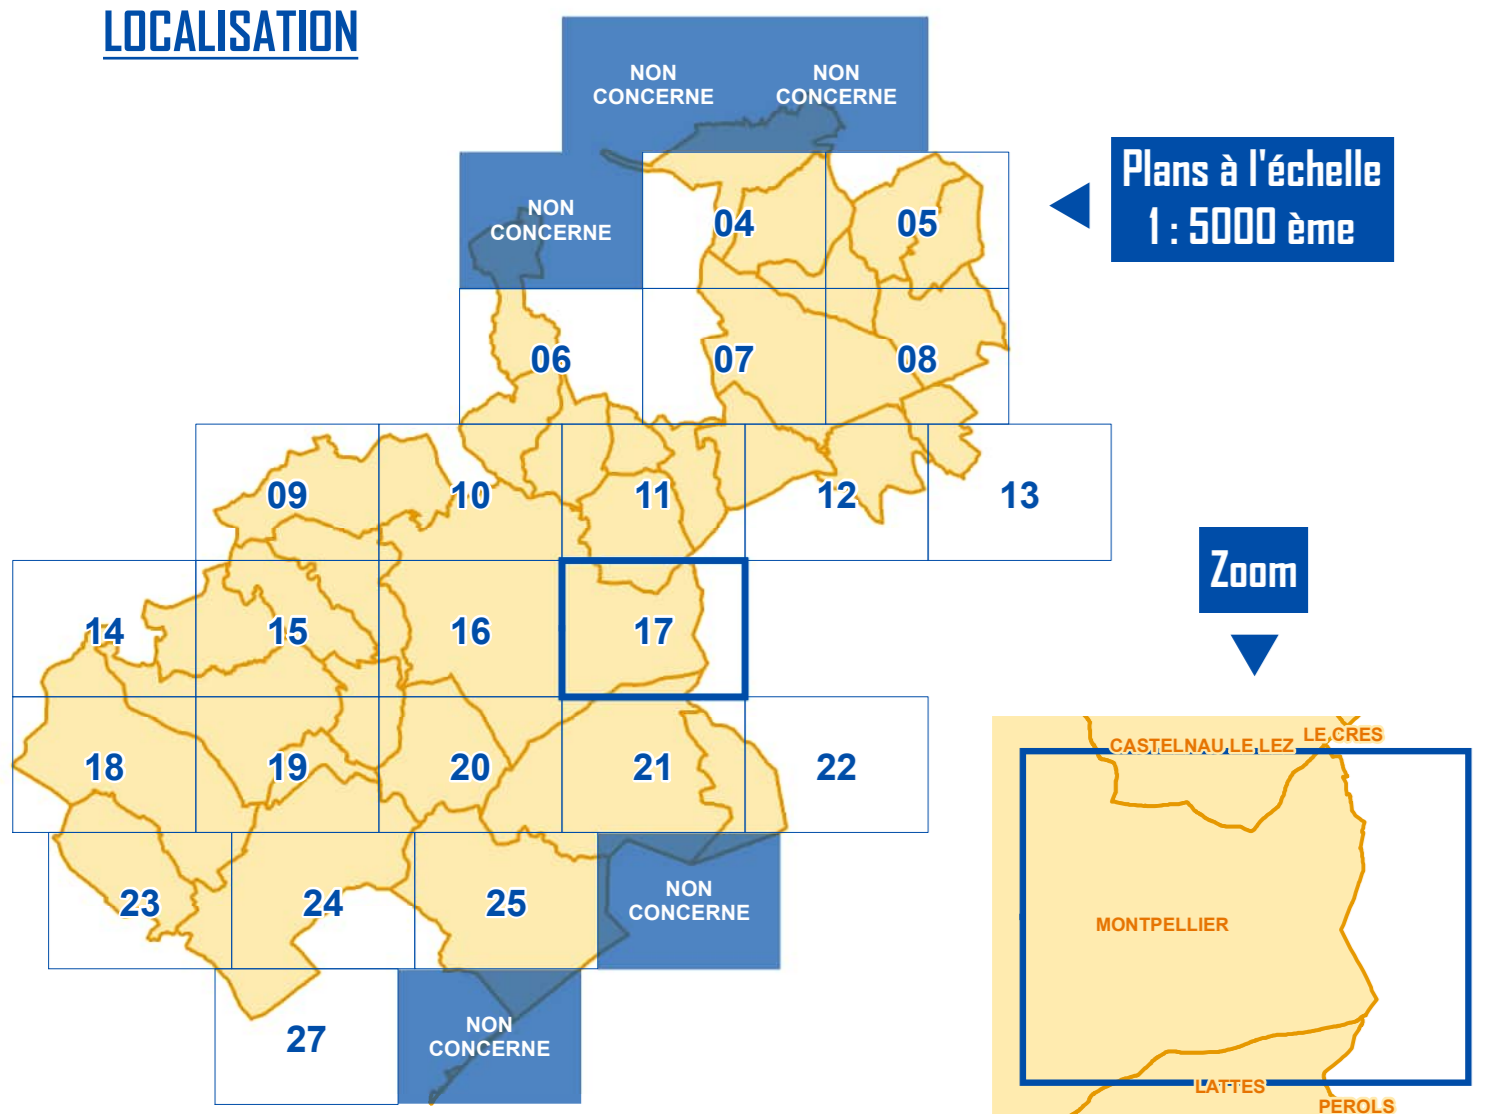

## LOCALISATION

## LEGENDE

- Périmètre de Projet Urbain Partenarial (PUP)
- Convention de Projet Urbain Partenarial (CUP)
- Programme d'Aménagement d'Ensemble (PAE)
- Zone d'Aménagement Concerté (ZAC)
- Zone de desserte du réseau de chaleur ou de froid
- Périmètre d'Etude (PE)
- Bois ou forêts relevant du régime forestier
- Taxe d'Aménagement Majorée

## Habillage du plan

- Parcelle
- Bâti
- Limite de commune

Montpellier  
Méditerranée  
Métropole

**Plan Local d'Urbanisme  
intercommunal (PLUi)**  
Montpellier Méditerranée Métropole

Annexes

Périmètres

PLAN  
17

Echelle 1 : 5000 ème  
50 Mètres

LOCALISATION

LEGENDE

- Périmètre de Projet Urbain Partenarial (PUP)
- Convention de Projet Urbain Partenarial (PUP)
- Programme d'Aménagement d'Ensemble (PAE)
- Zone d'Aménagement Concerté (ZAC)
- Zone de desserte du réseau de chaleur ou de froid
- Périmètre d'Etude (PE)
- Bois ou forêts relevant du régime forestier
- Taxe d'Aménagement Majorée