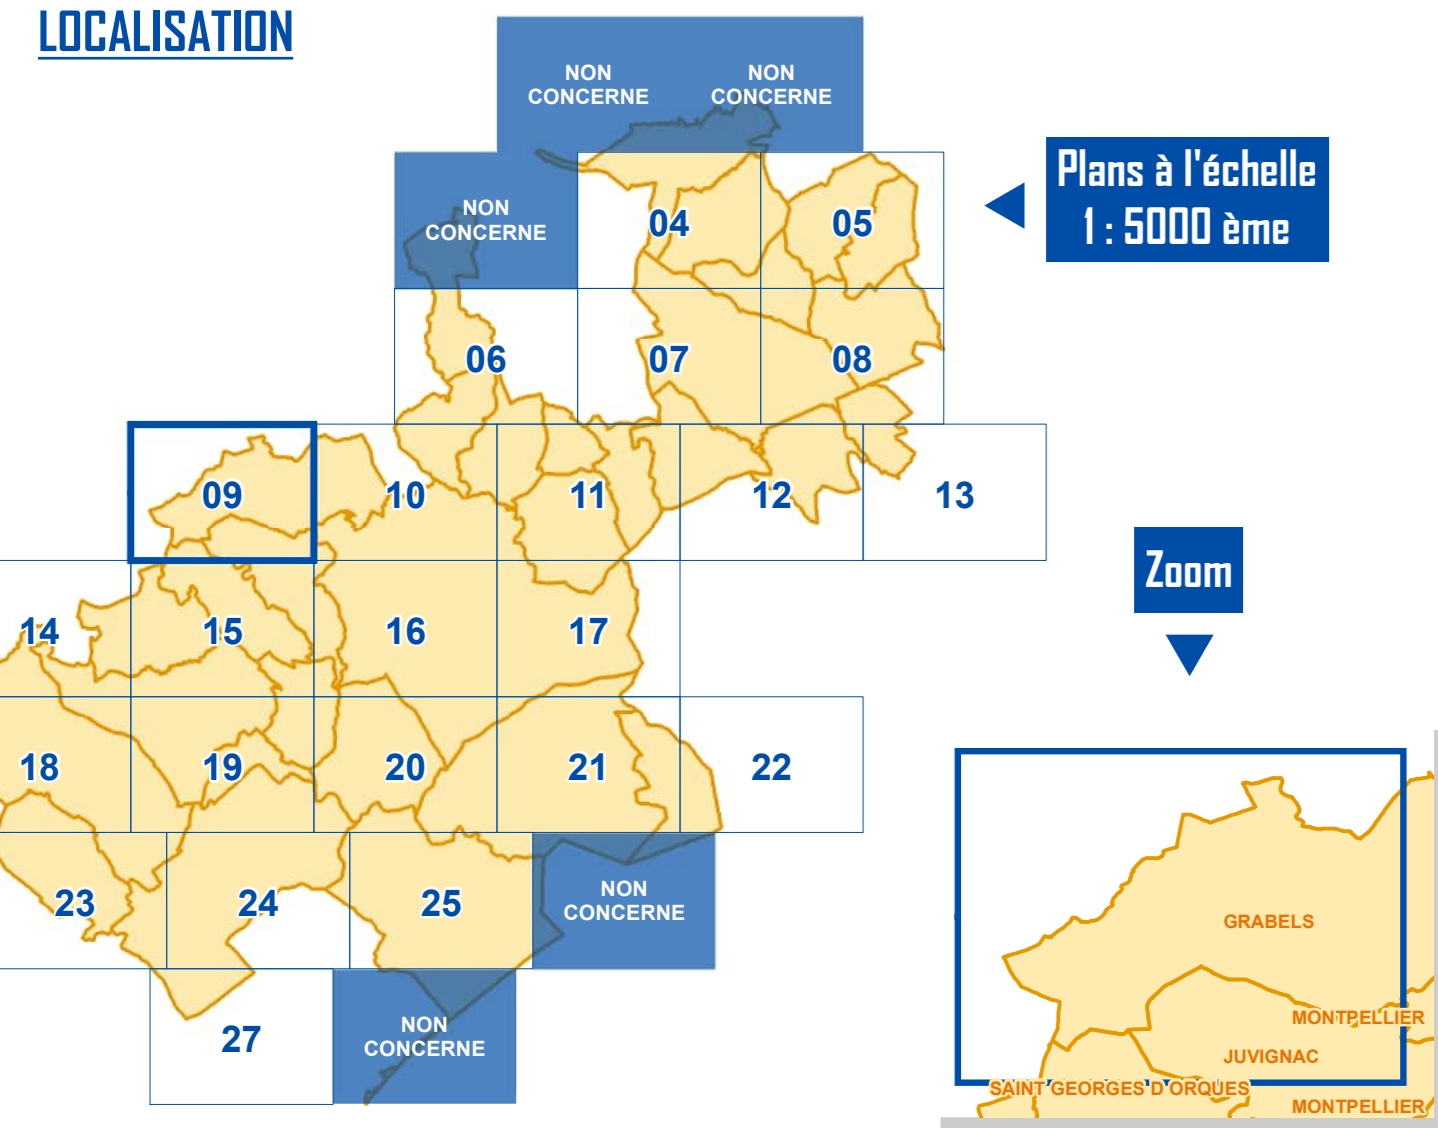

### LOCALISATION

### Habillage du plan

- Parcelle
- Bâti
- Limite de commune

Montpellier  
Méditerranée  
Métropole

# Plan Local d'Urbanisme intercommunal (PLUi)

Montpellier Méditerranée Métropole

Annexes

Périmètres

PLAN  
09

Echelle 1 : 5000 ème  
50 Mètres

## LOCALISATION