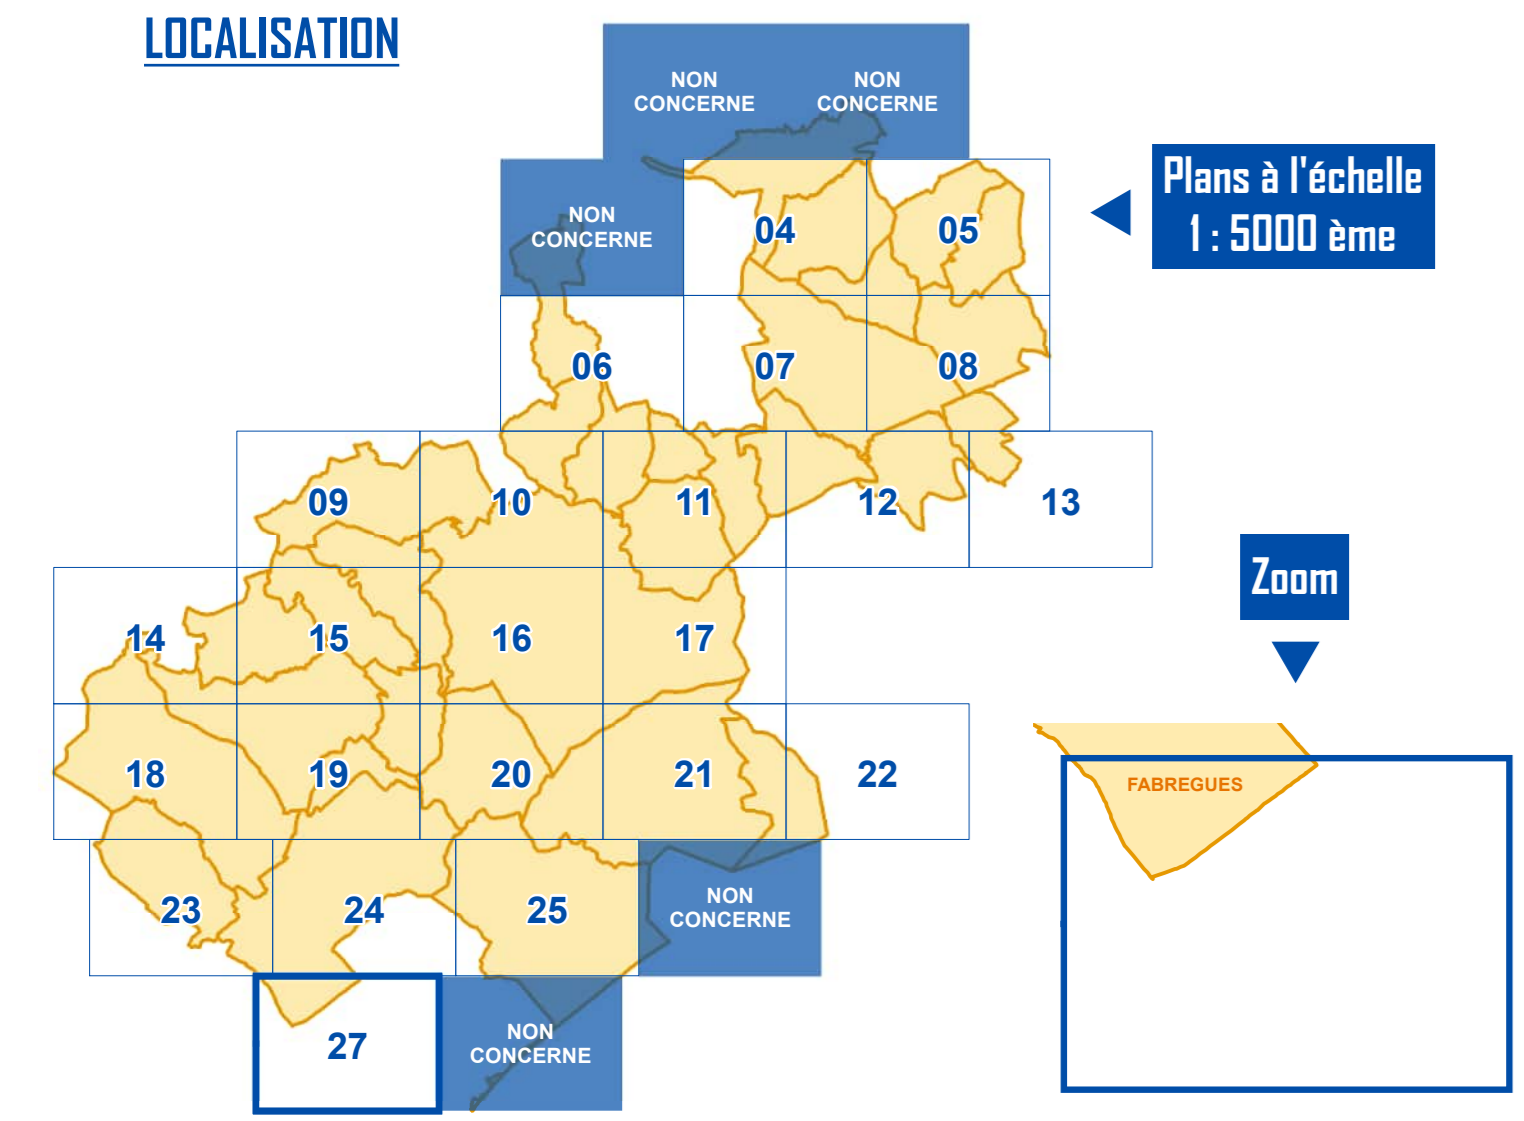

### LOCALISATION

### Habillage du plan

- Parcelle
- Bâti
- Limite de commune

Montpellier  
Méditerranée  
Métropole

## Plan Local d'Urbanisme intercommunal (PLUi)

Montpellier Méditerranée Métropole

Annexes

Périmètres

PLAN  
27

Echelle 1 : 5000 ème

50 Mètres

### LOCALISATION

Plans à l'échelle  
1 : 5000 ème

Zoom