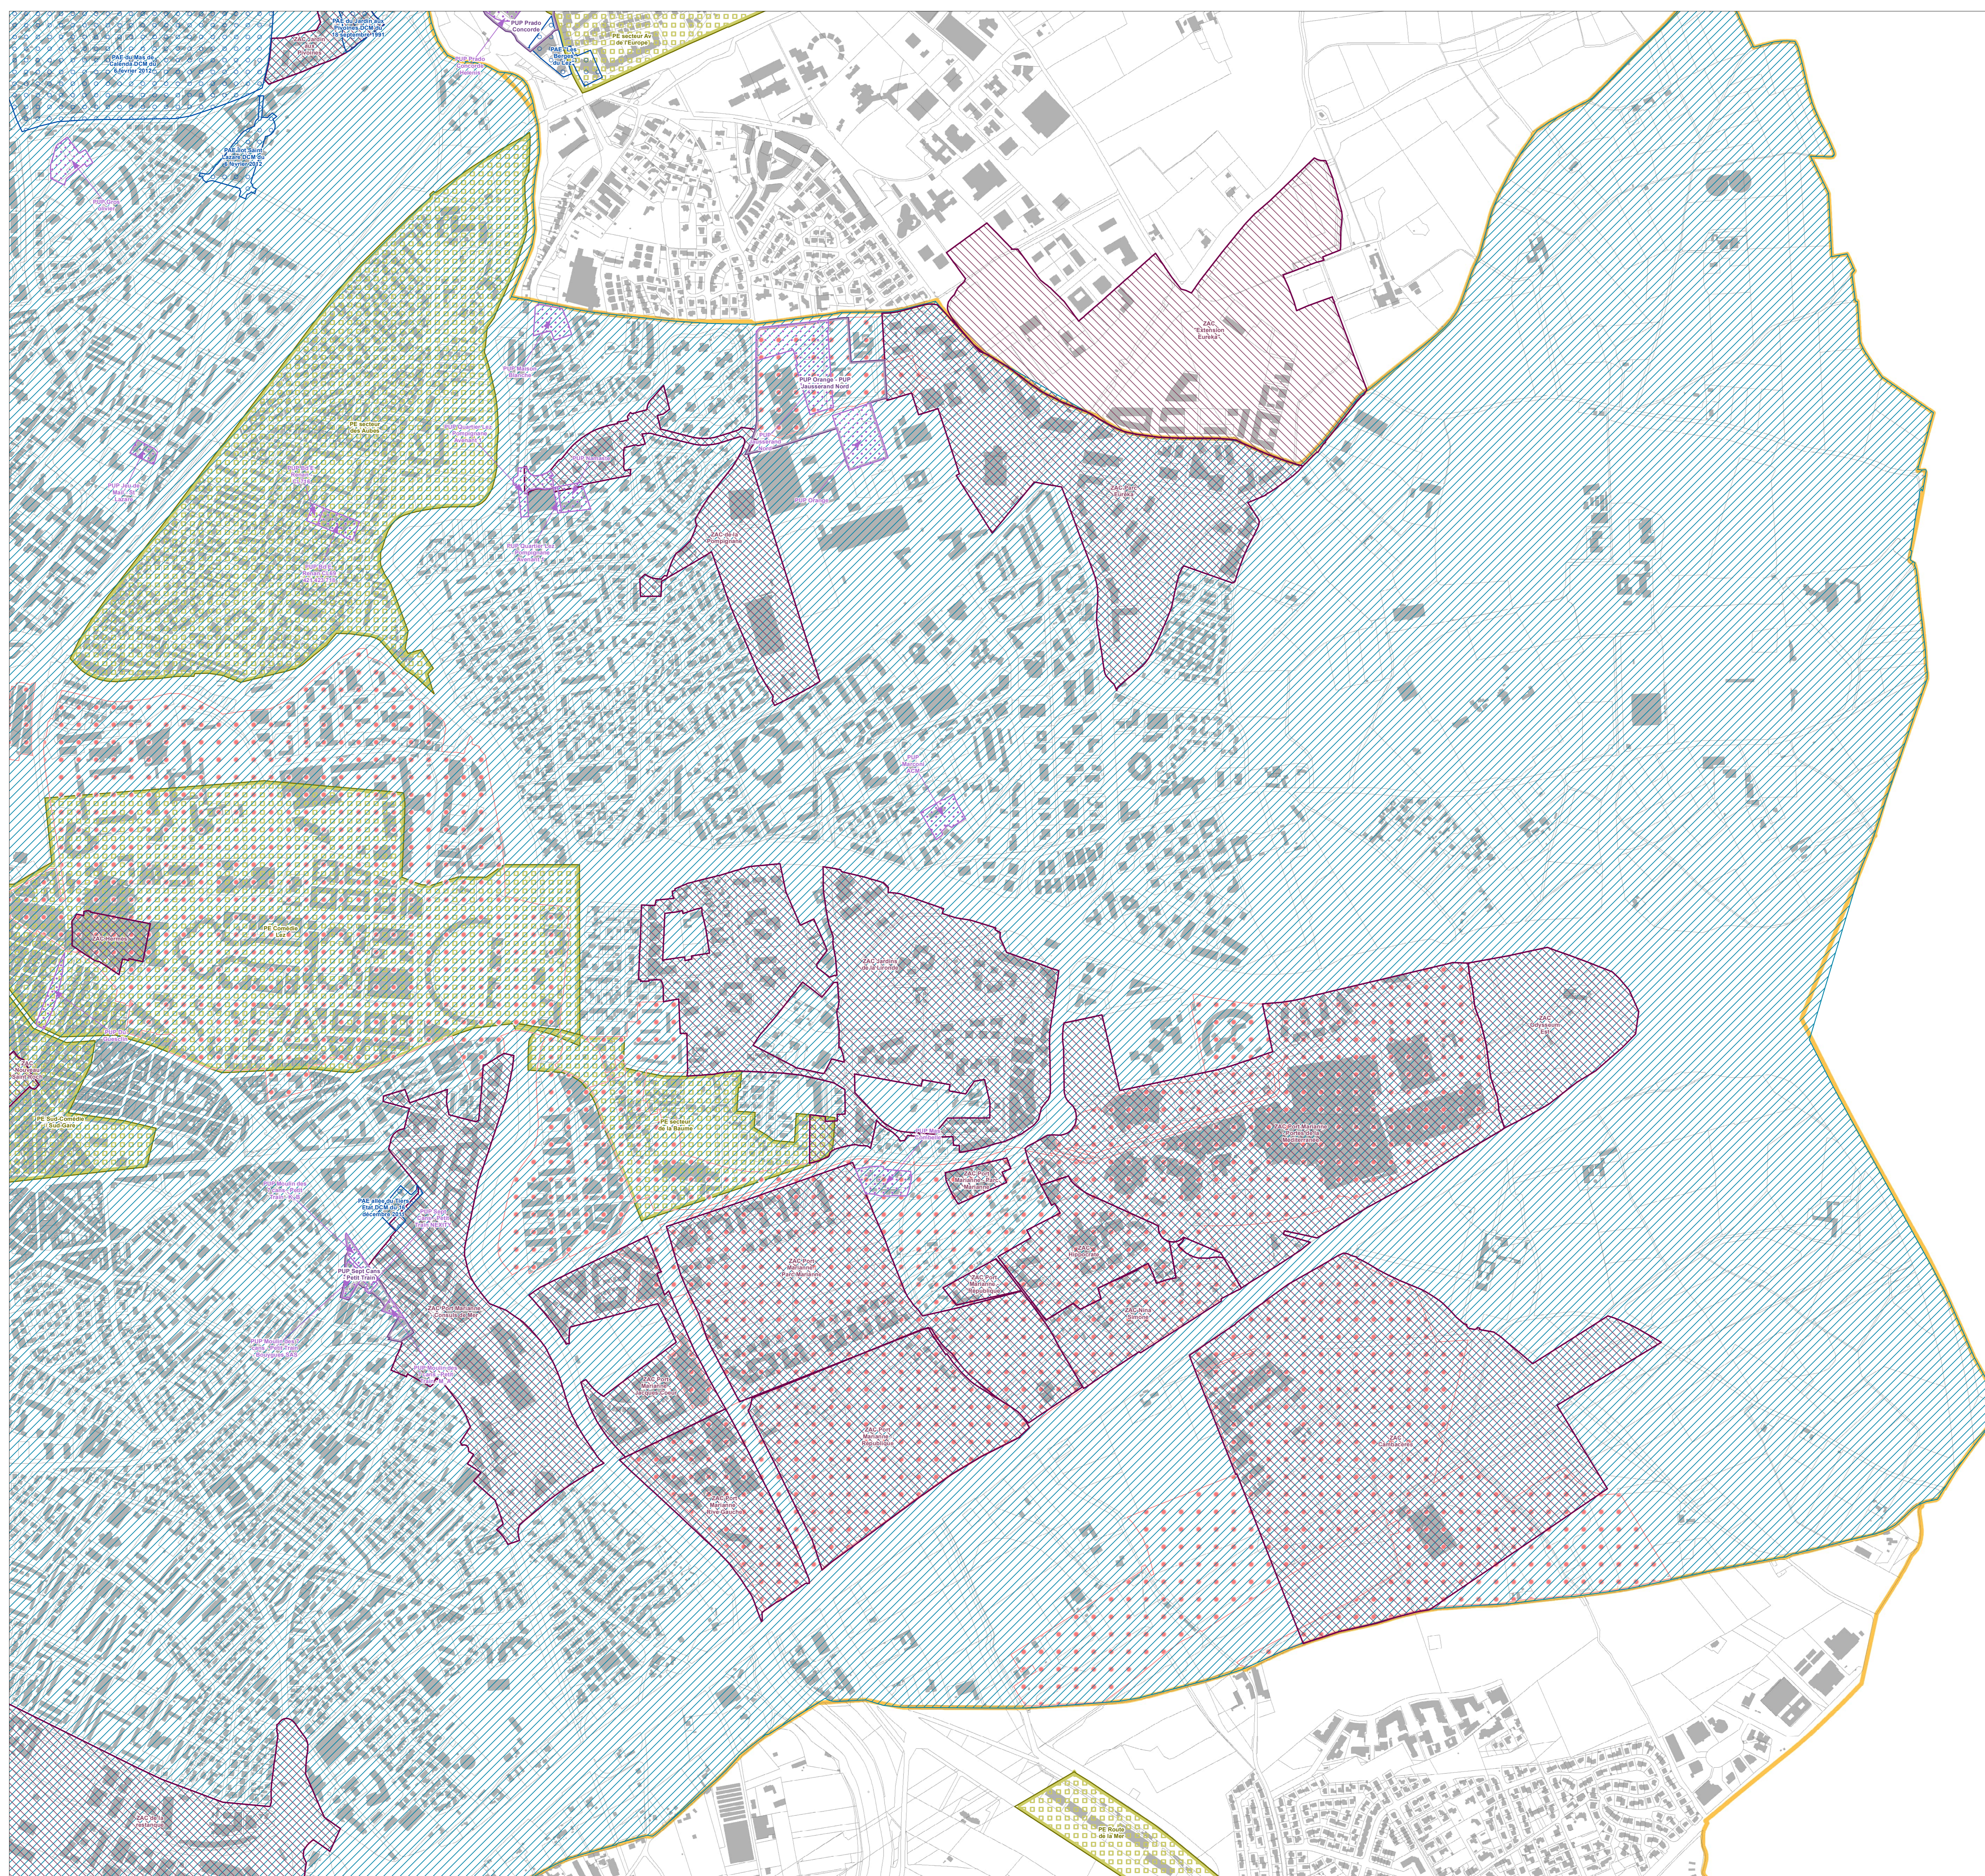

Montpellier
Méditerranée
Métropole

**Plan Local d'Urbanisme
intercommunal (PLUi)**
Montpellier Méditerranée Métropole

Annexes

Périmètres

PLAN
17

Echelle 1 : 5000 ème
50 Mètres

LOCALISATION

LEGENDE

- Périmètre de Projet Urbain Partenarial (PUP)
- Convention de Projet Urbain Partenarial (PUP)
- Programme d'Aménagement d'Ensemble (PAE)
- Zone d'Aménagement Concerté (ZAC)
- Zone de desserte du réseau de chaleur ou de froid
- Périmètre d'Etude (PE)
- Bois ou forêts relevant du régime forestier
- Taxe d'Aménagement Majorée

Habillage du plan

- Parcelle
- Bâti
- Limite de commune