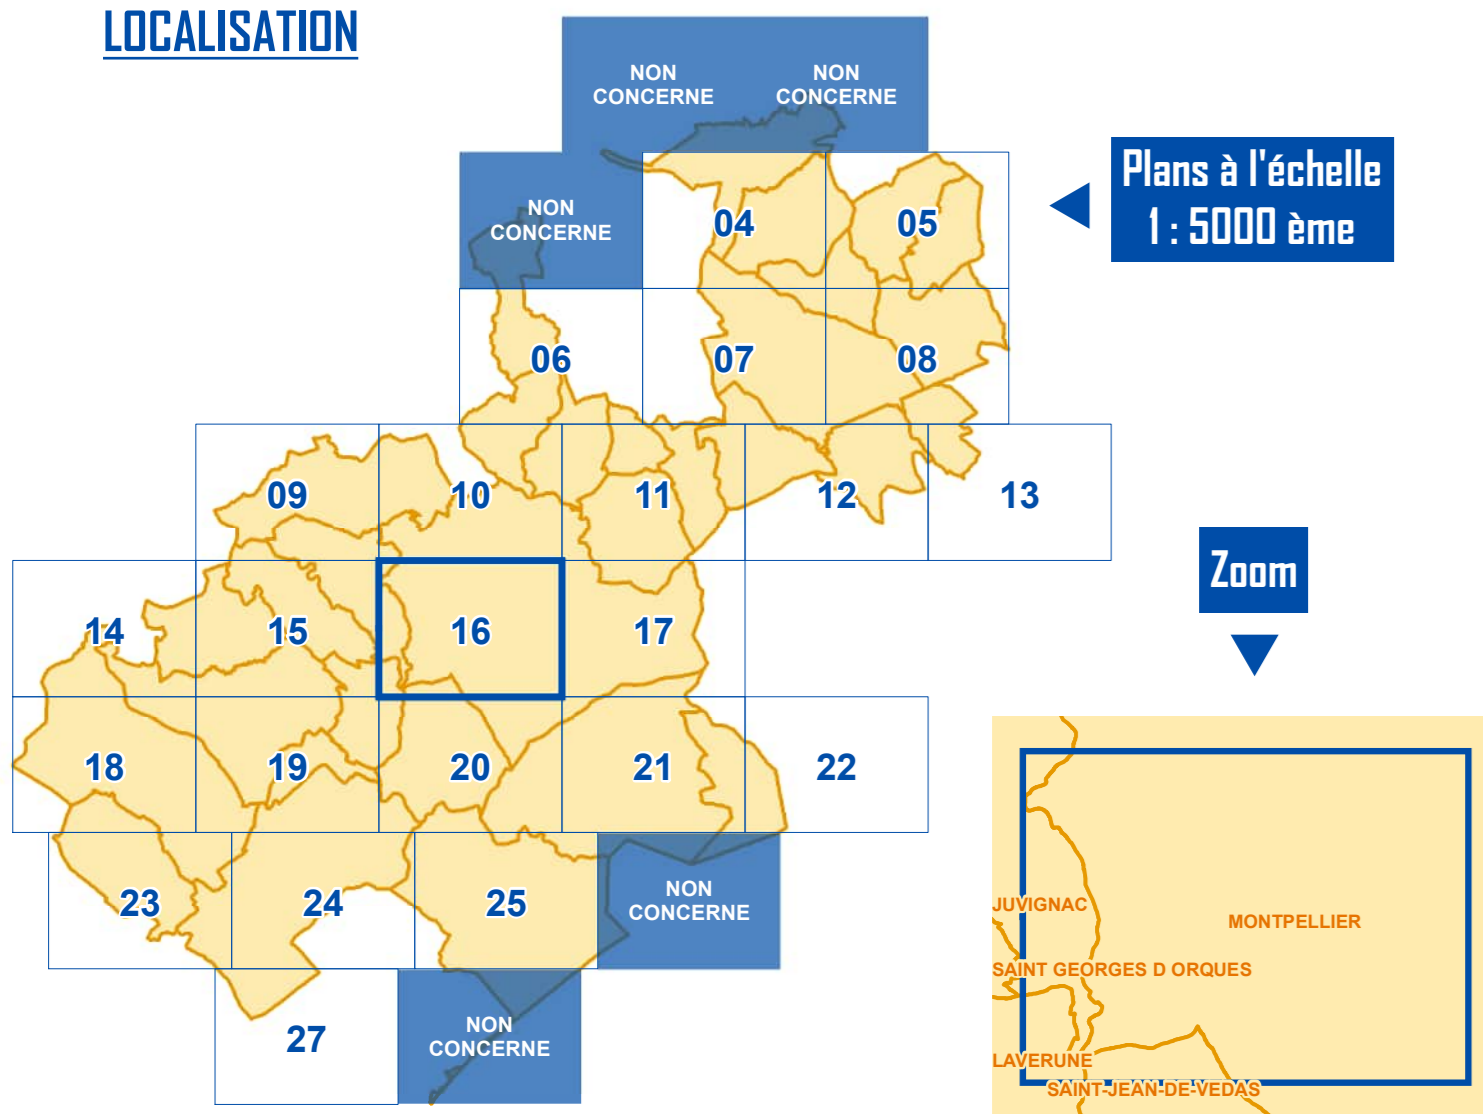

### LOCALISATION

### Habillage du plan

- Parcelle
- Bâti
- Limite de commune

Montpellier  
Méditerranée  
Métropole

# Plan Local d'Urbanisme intercommunal (PLUi)

Montpellier Méditerranée Métropole

Annexes

Périmètres

PLAN  
16

Echelle 1 : 5000 ème  
50 Mètres

## LOCALISATION