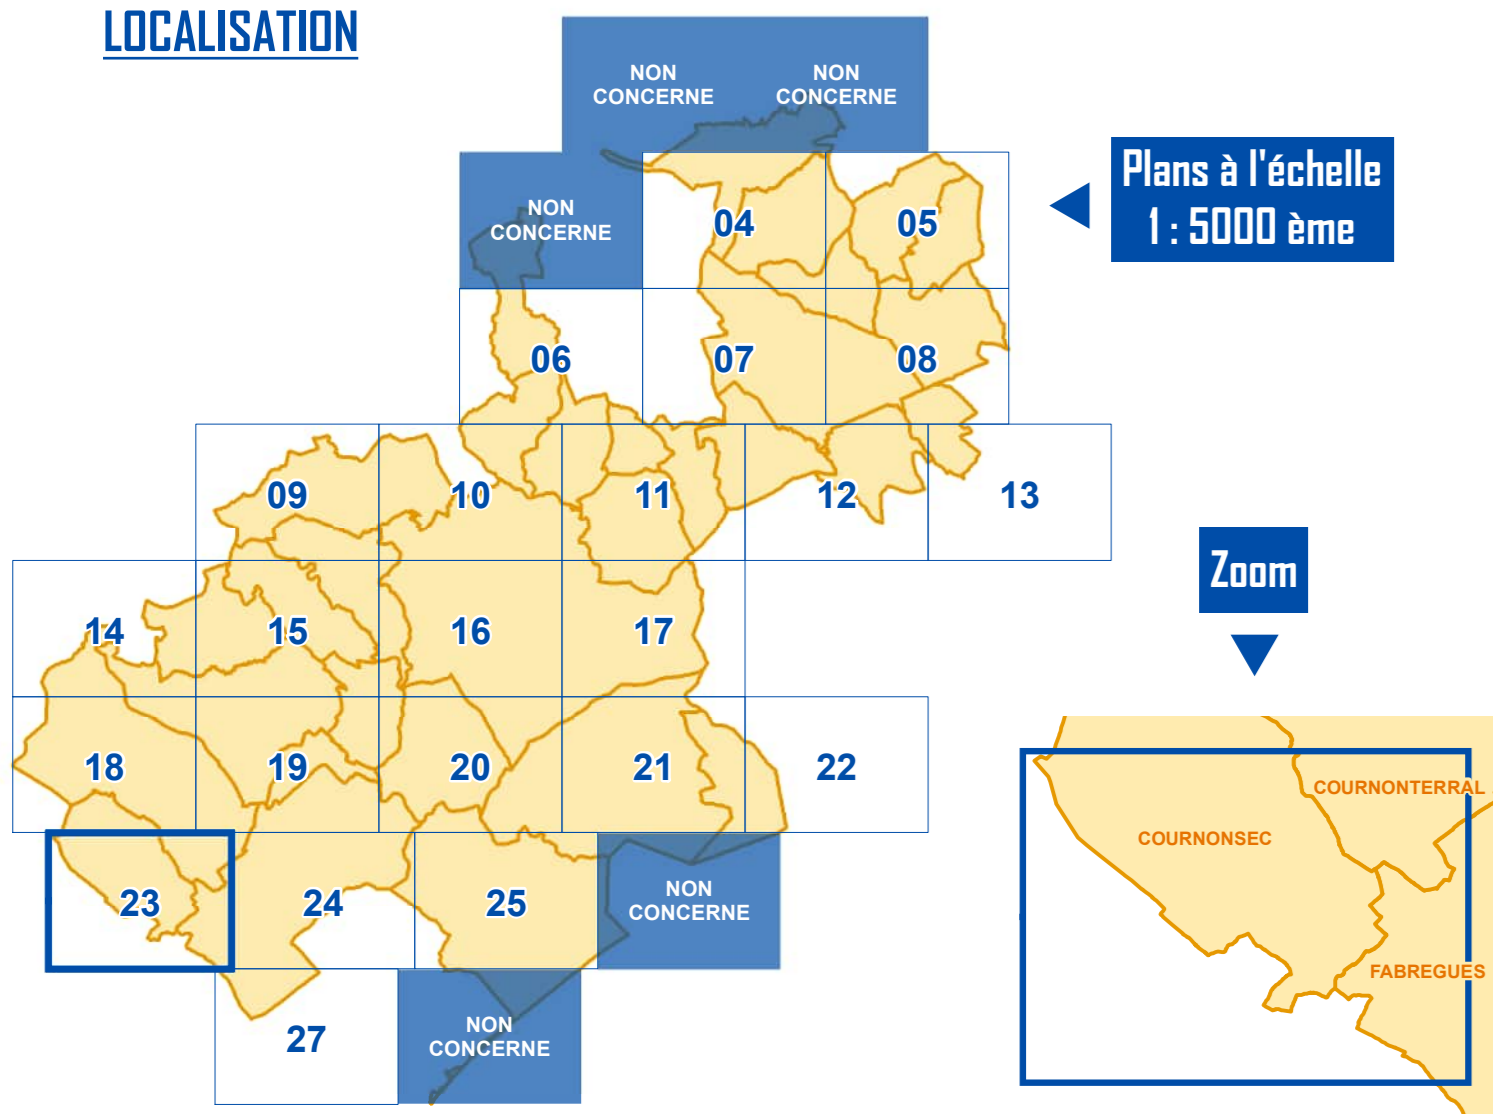

### LOCALISATION

## Plan Local d'Urbanisme intercommunal (PLUi)

Montpellier Méditerranée Métropole

Annexes

Périmètres

PLAN  
23

Echelle 1 : 5000 ème  
50 Mètres

### LOCALISATION

Plans à l'échelle  
1 : 5000 ème

Zoom