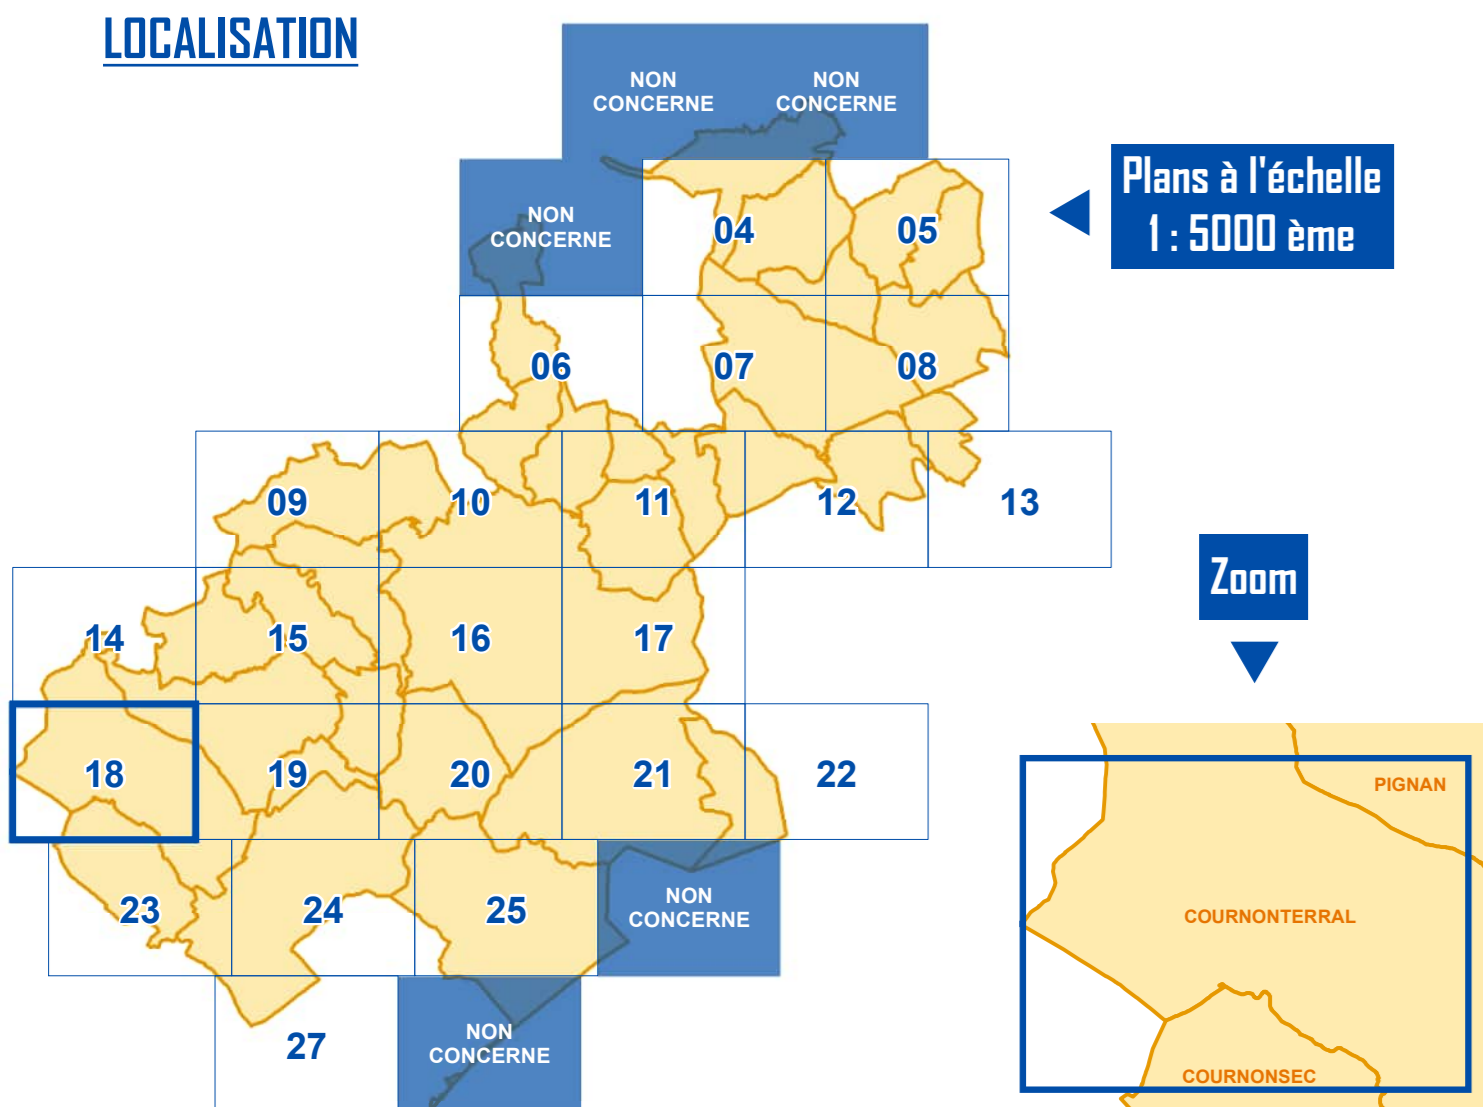

Habillage du plan

- Parcelle
- Bâti
- Limite de commune

Montpellier  
Méditerranée  
Métropole

## Plan Local d'Urbanisme intercommunal (PLUi)

Montpellier Méditerranée Métropole

Annexes

Périmètres

PLAN  
18

Echelle 1 : 5000 ème  
50 Mètres

### LOCALISATION