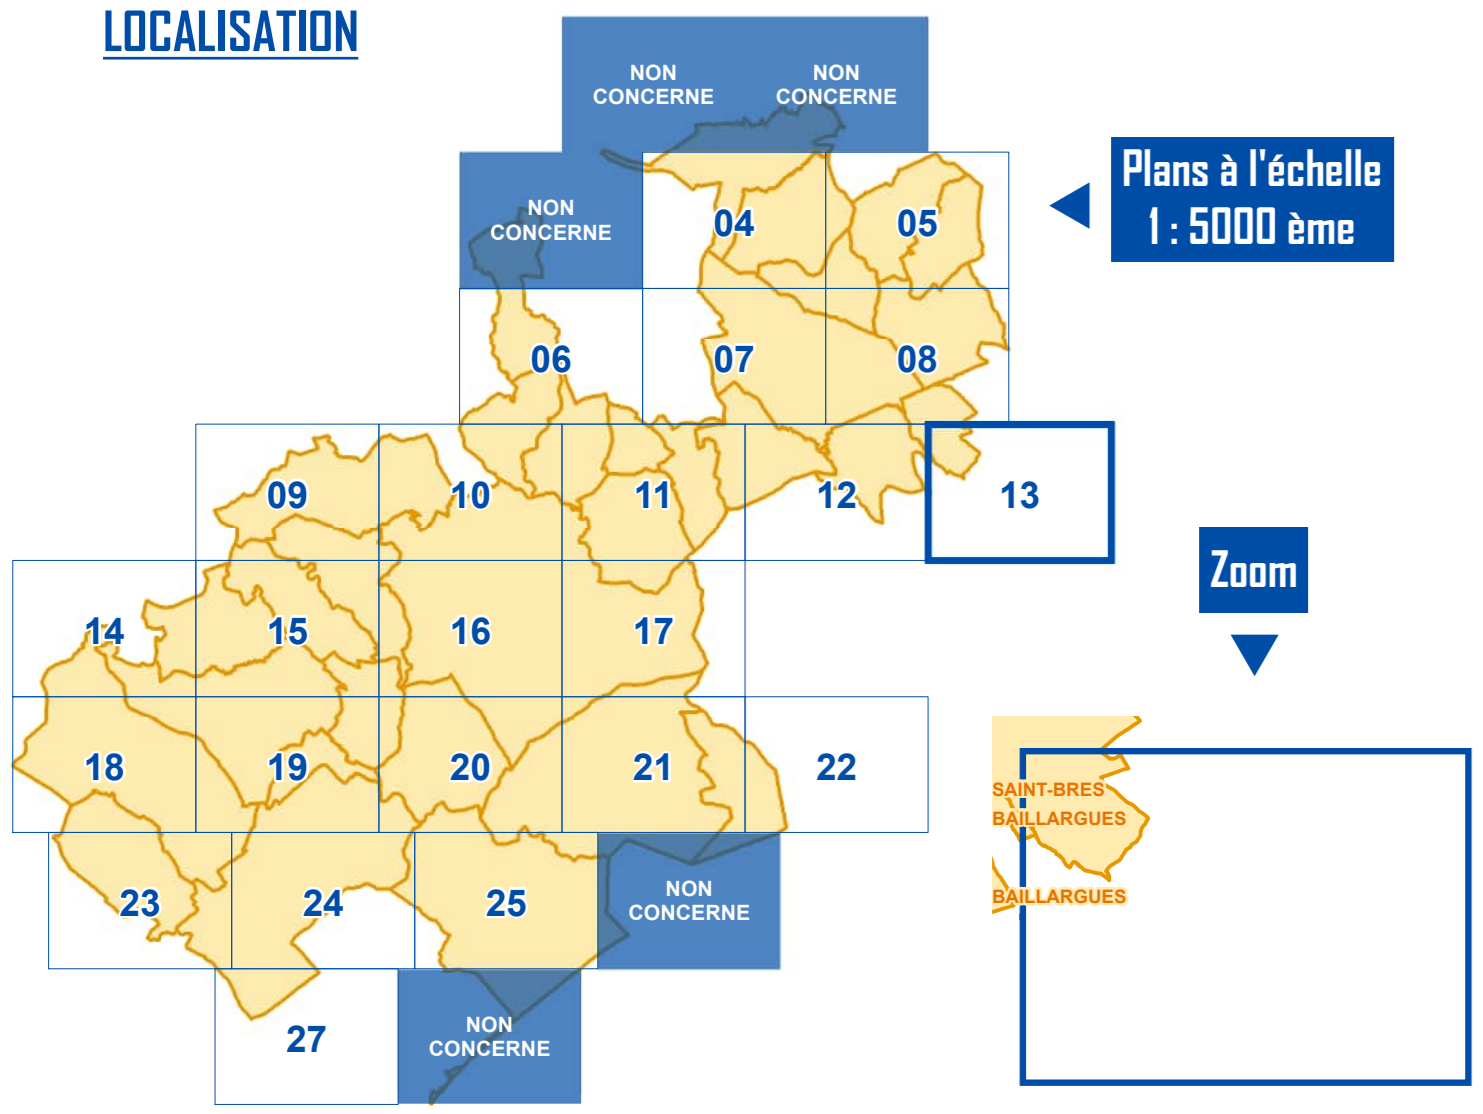

## LOCALISATION

## Plan Local d'Urbanisme intercommunal (PLUi)

Montpellier Méditerranée Métropole

Annexes

Périmètres

PLAN  
13

Echelle 1 : 5000 ème

50 Mètres

### LOCALISATION