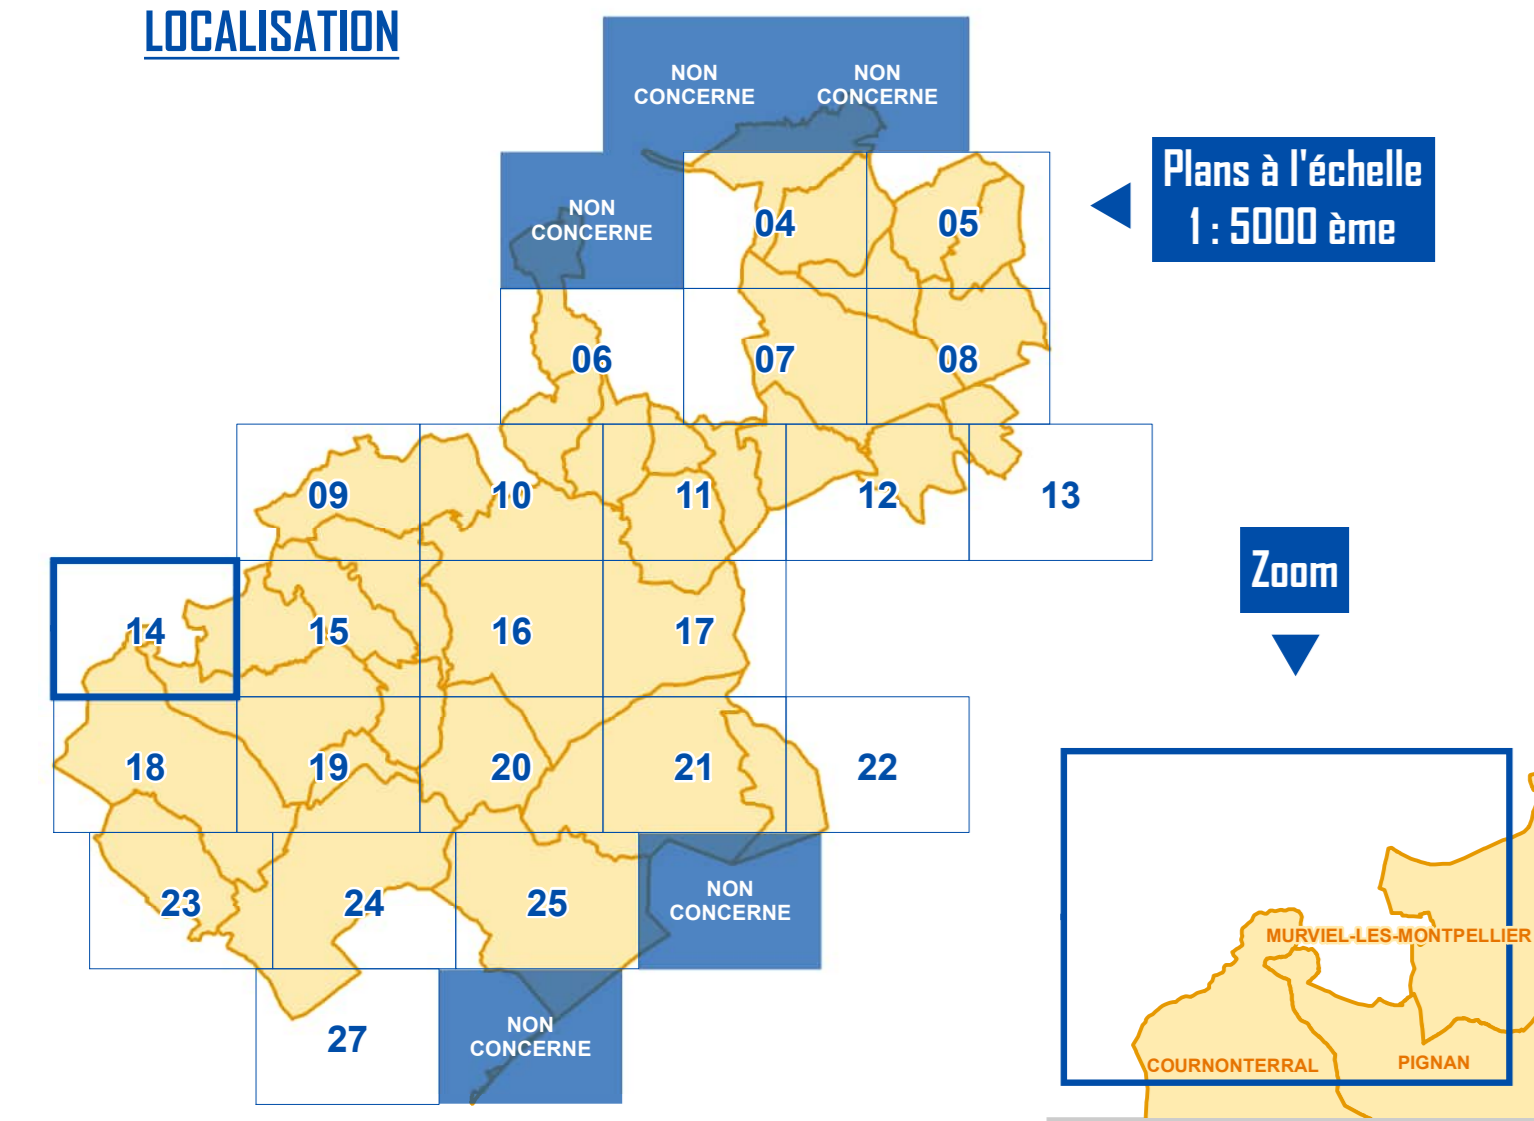

### LOCALISATION

#### Habillage du plan

- Parcelle
- Bâti
- Limite de commune

Montpellier  
Méditerranée  
Métropole

## Plan Local d'Urbanisme intercommunal (PLUi)

Montpellier Méditerranée Métropole

Annexes

Périmètres

PLAN  
14

Echelle 1 : 5000 ème  
50 Mètres