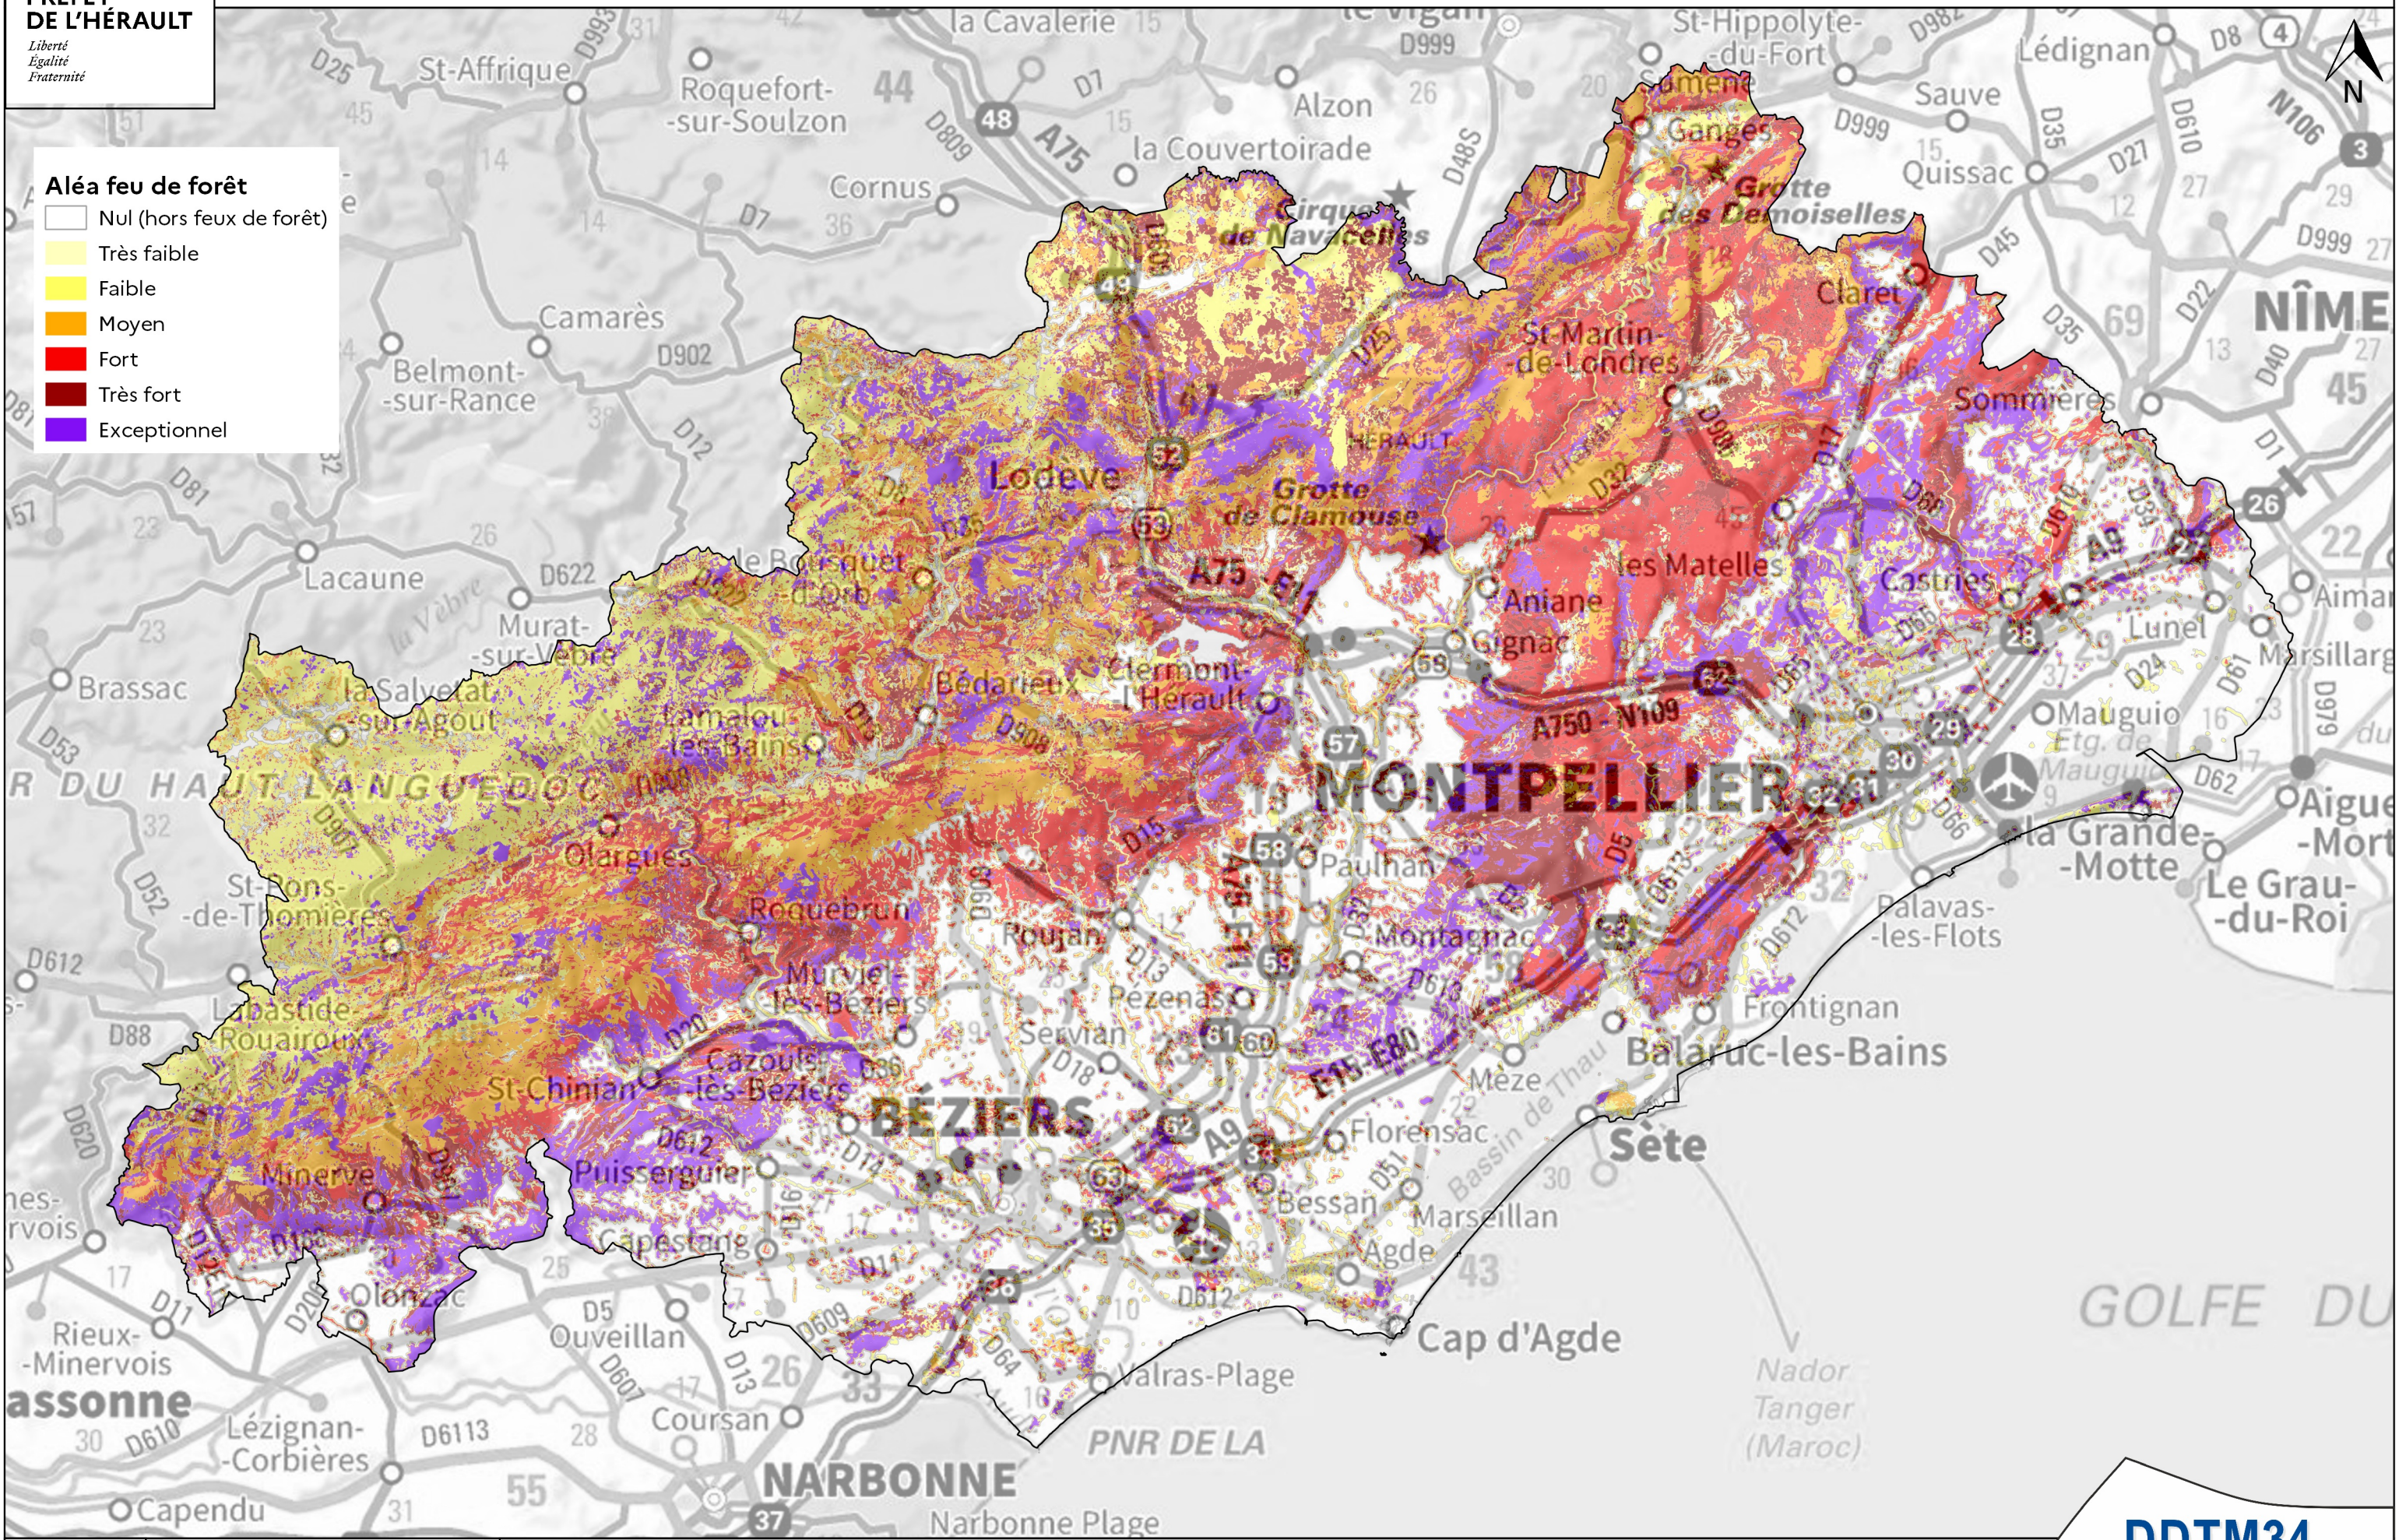

PRÉFET DE L'HÉRAULT

Liberté
Égalité
Fraternité

Aléa feu de forêt de l'Hérault

Etude MTDA 2021

Aléa feu de forêt

- Nul (hors feux de forêt)
- Très faible
- Faible
- Moyen
- Fort
- Très fort
- Exceptionnel

A3

1:360000

Source des données : © IGN
 Service producteur : DDTM 34 - SERN - PRNT
 Date d'impression : 28/10/2021

DDTM34

Direction Départementale des
Territoires et de la Mer