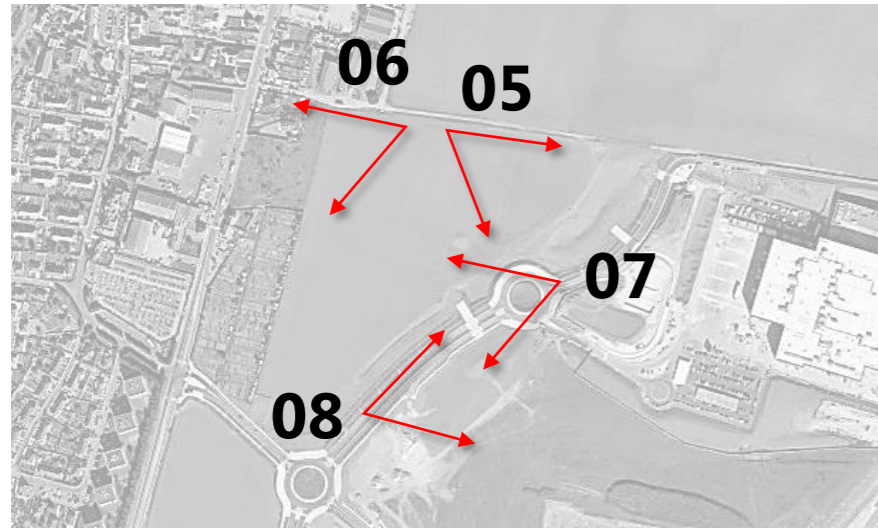

VUES PROCHES DU TERRAIN

04

01

03

02

Opération	Maitre d'ouvrage	Maîtrise d'œuvre	Architecte	Désignation	Page	Echelle	Indice	Date
FLEURY-SUR-ORNE ILOT C	SEDELKA	INGE-INFRA MOSAIC	 Espace Architecture International	PA 06 Vues proches du terrain	80		0	Novembre 2023

VUES PROCHES DU TERRAIN

08

07

05

06

Opération	Maitre d'ouvrage	Maîtrise d'œuvre	Architecte	Désignation	Page	Echelle	Indice	Date
FLEURY-SUR-ORNE ILOT C	SEDELKA	INGE-INFRA MOSAIC	 Espace Architecture International	PA 06 Vues proches du terrain	81		0	Novembre 2023