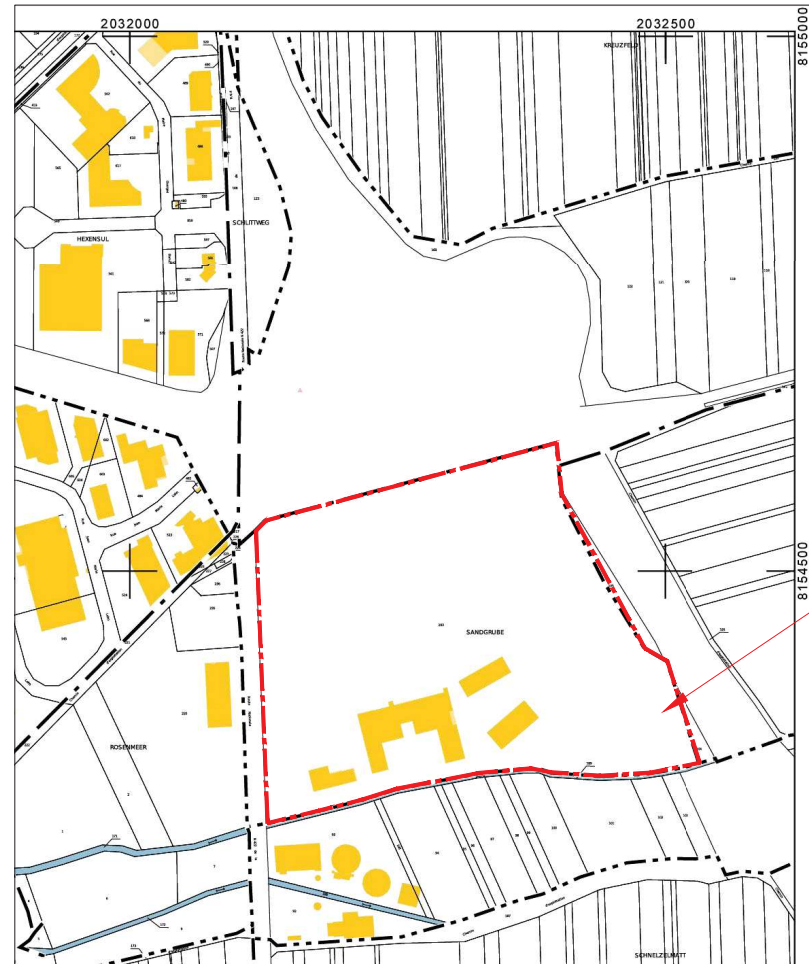

VEOLIA - 67560 ROSHEIM

Plan de situation du terrain

Adresse : ZI Sandgrube
67560 - ROSHEIM

Parcelle : 000 23 203
Contenance cadastrale : 98 520 m²

01.
PC1

AME architecture
39, Av. Pierre 1er de Serbie
75008 Paris
T: +33 (0)1 73 79 35 31

Date:
01/12/2022

Indice:
IND A

Carte - Source Géoportail

Vue aérienne - Source Géoportail

Plan cadastral - E.1/5000