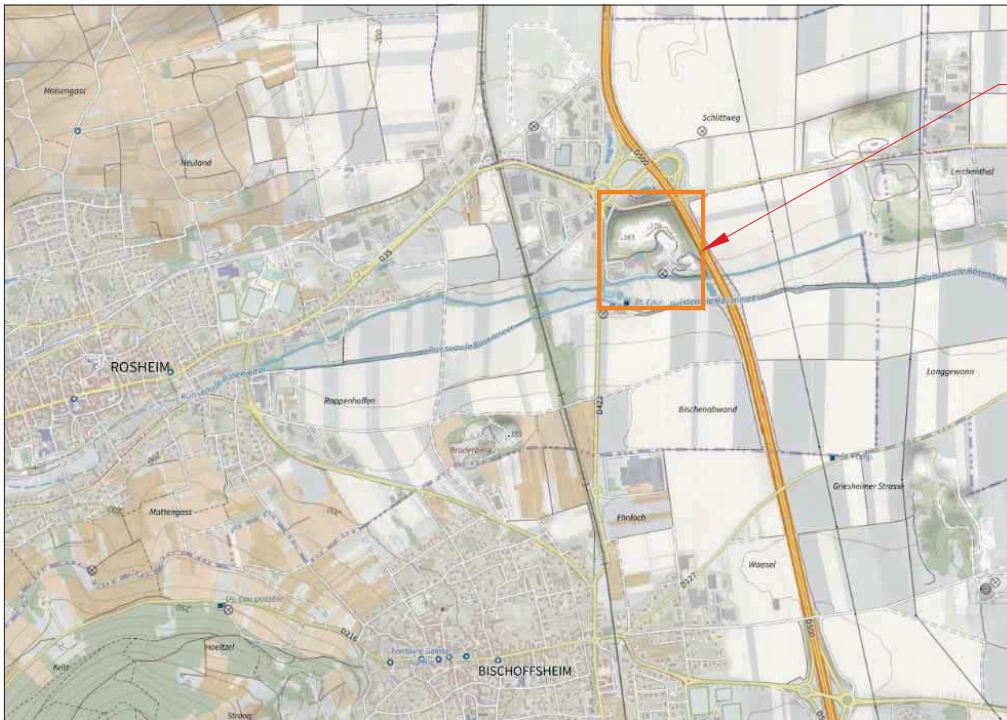

VEOLIA - 67560 ROSHEIM

Plan de situation du terrain

Adresse : ZI Sandgrube
67560 - ROSHEIM

Parcelle : 000 23 203
Contenance cadastrale : 98 520 m²

01.
PC1

AME architecture
39, Av. Pierre 1er de Serbie
75008 Paris
T: +33 (0)1 73 79 35 31

Date:
01/12/2022

Indice:
IND A

Carte - Source Géoportail

Vue aérienne - Source Géoportail

Plan cadastral - E.1/5000