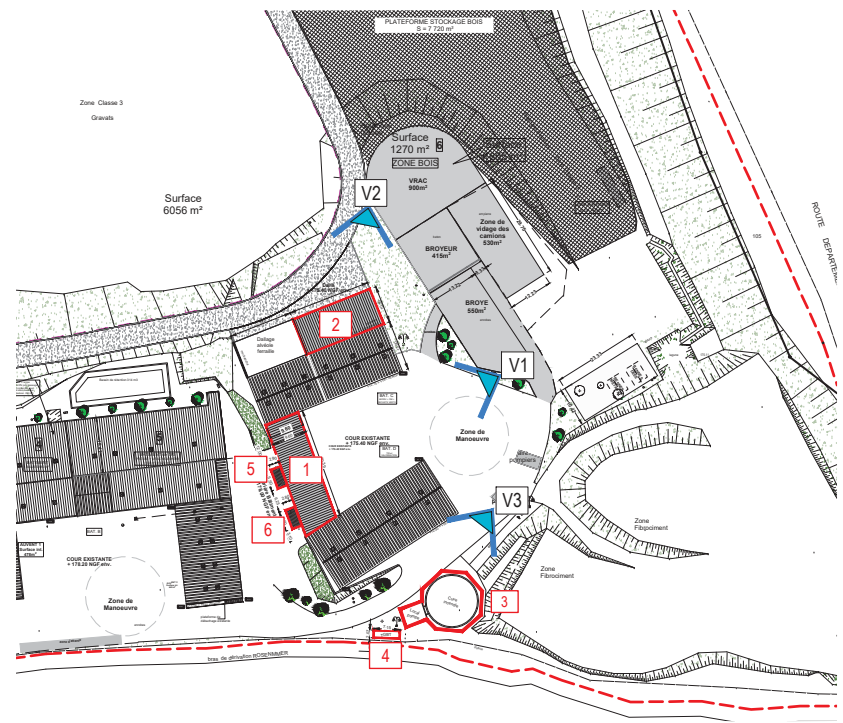

VEOLIA - 67560 ROSHEIM

Photographies du paysage

13
PC7-8

AME architecture
39, Av. Pierre 1er de Serbie
75008 Paris
T: +33 (0)1 73 79 35 31

Date:
01/12/2022

Indice:
IND A

▲ Vue 1 - Auvent 1

▲ Vue 3 - Cuve incendie

▲ Vue 2 - Auvent 2

LEGENDE :

- 1 Auvent 1
- 2 Auvent 2
- 3 Cuve incendie & local process
- 4 Local TGBT
- 5 Local Sprinkler
- 6 Local Process

▲ Plan de repérage