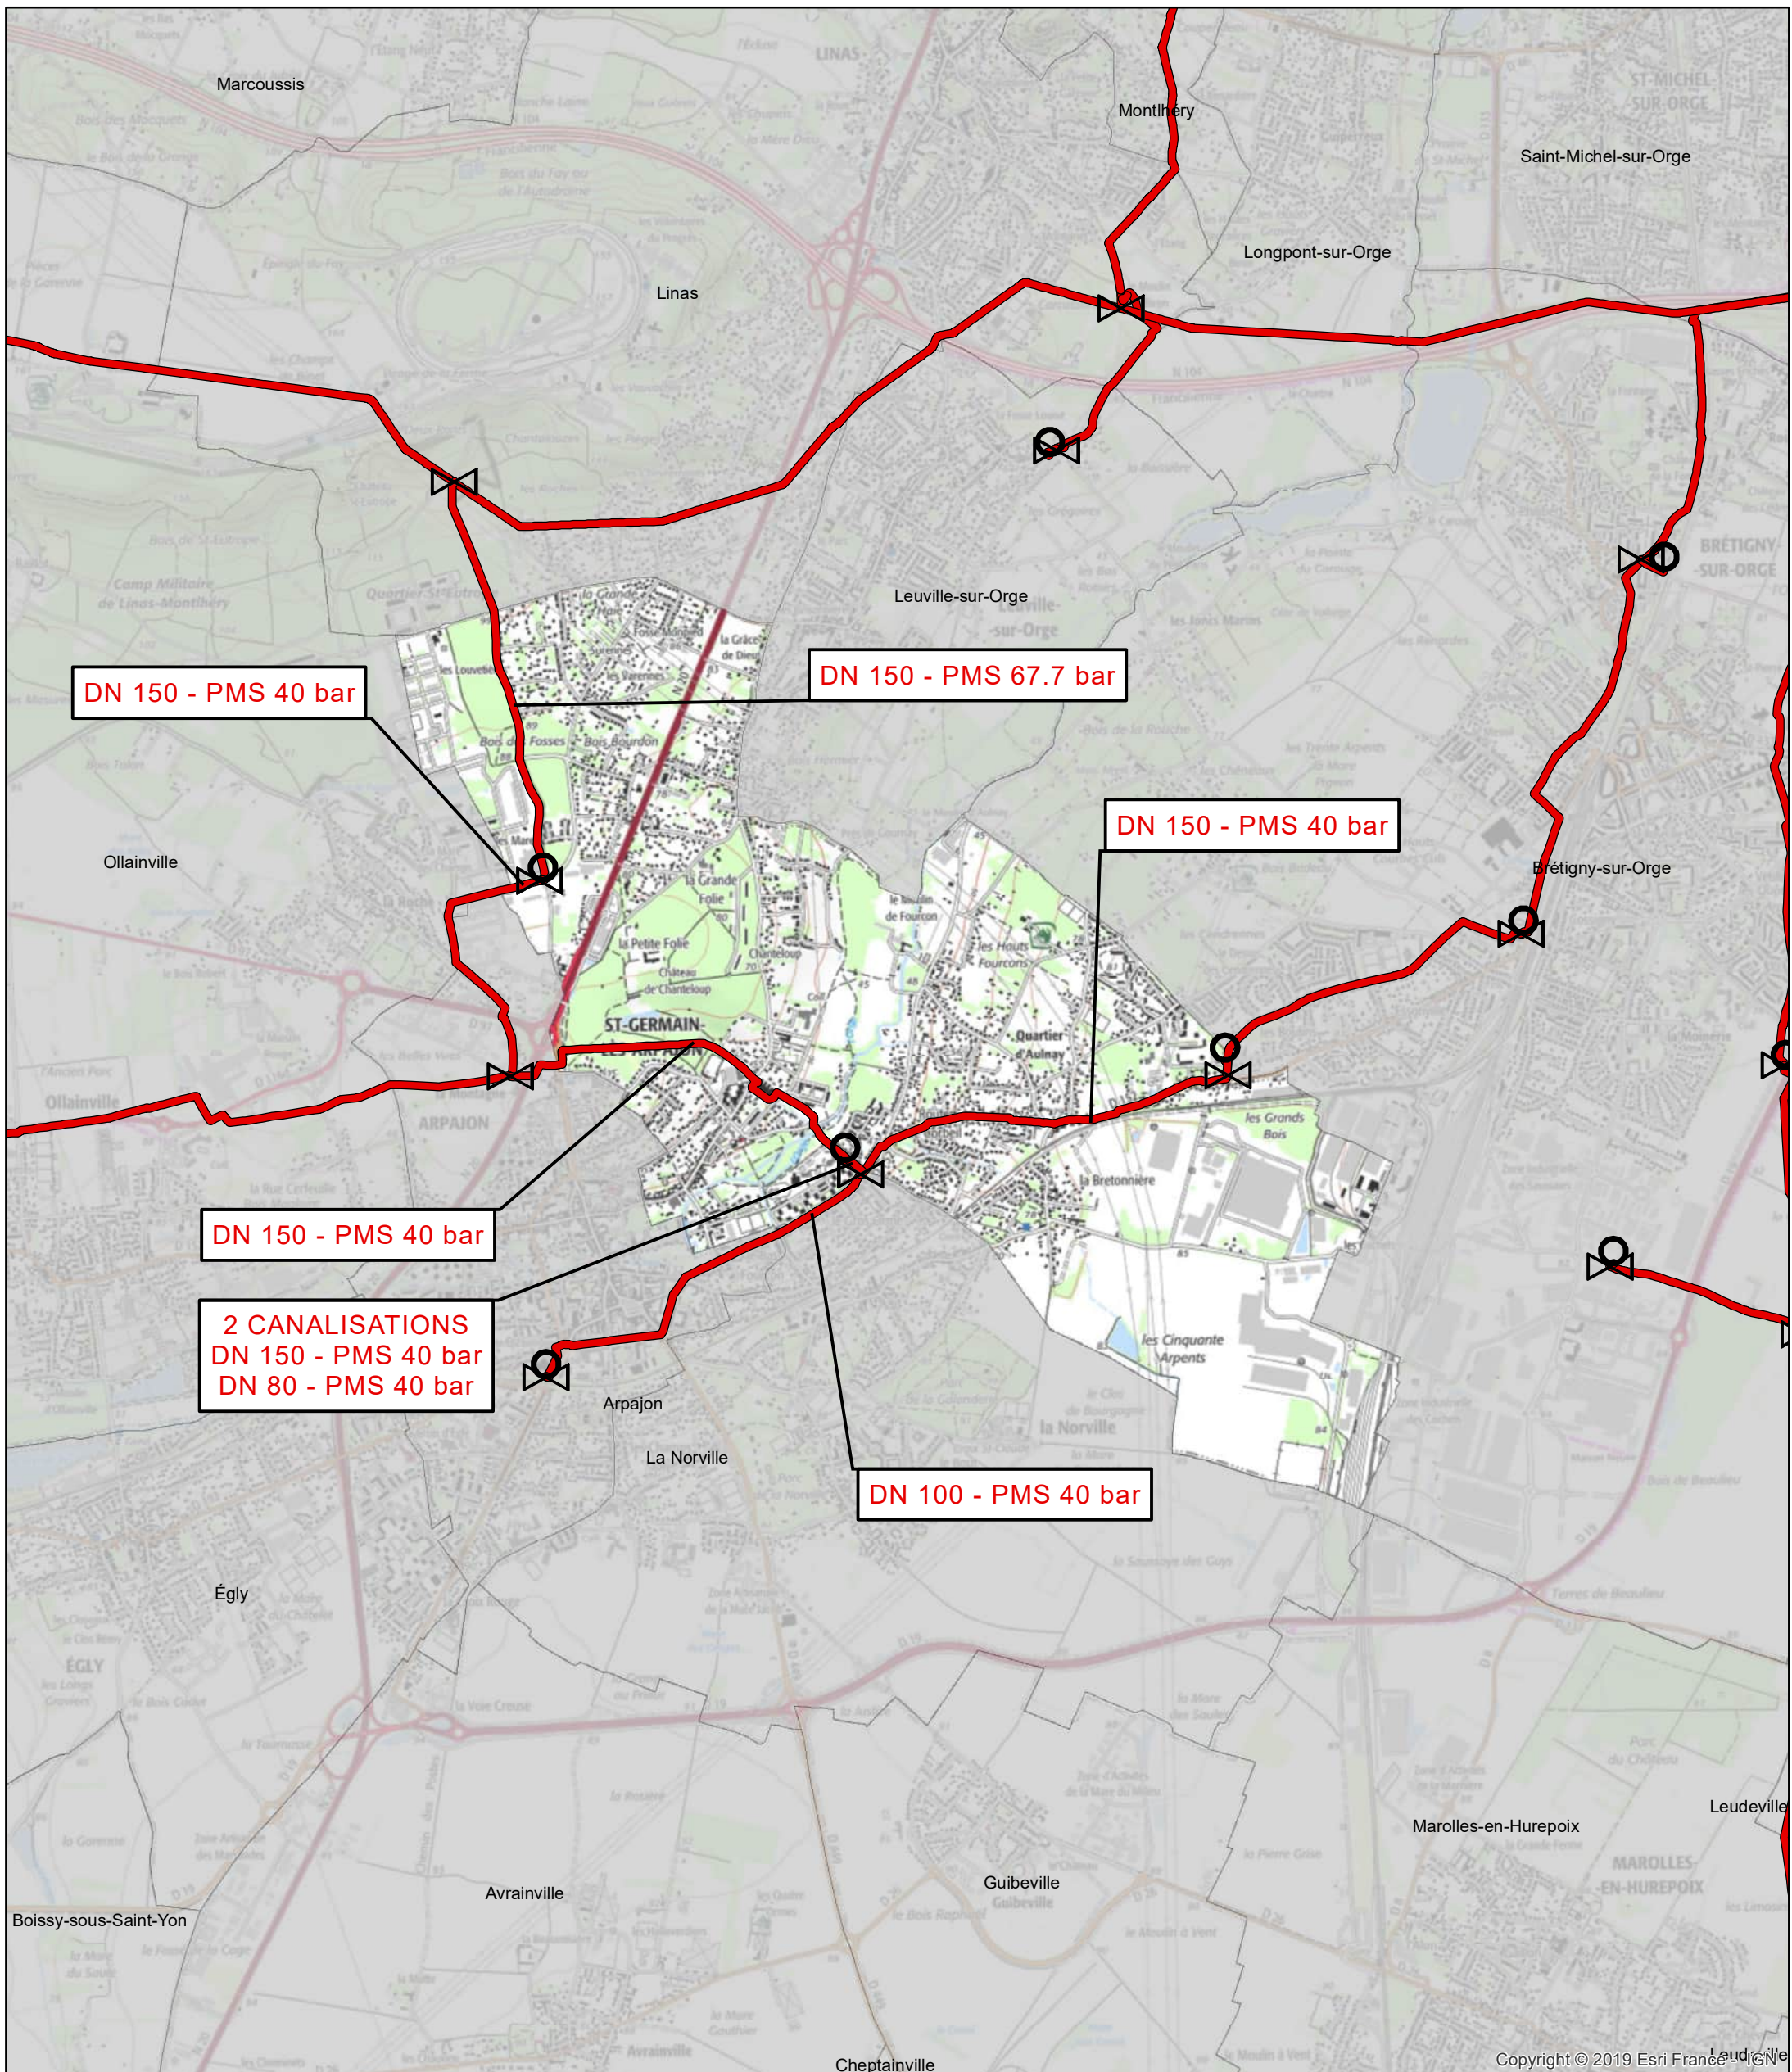

# PLAN LOCAL D'URBANISME

Commune : SAINT-GERMAIN-LÈS-ARPAJON

Code INSEE : 91552

Date d'édition : 02/08/2024

Fond de plan - SCAN25 © IGN

— Canalisations de gaz haute pression en service  
— Canalisations de gaz haute pression projetées

⚡ Poste de coupure ou de sectionnement  
○ Poste de livraison client ou de distribution publique  
▽ Poste de prédétente

GRTgaz  
Direction des Opérations  
Pôle Exploitation Seine Citizen  
9 avenue de l'Europe  
92270 BOIS-COLOMBES