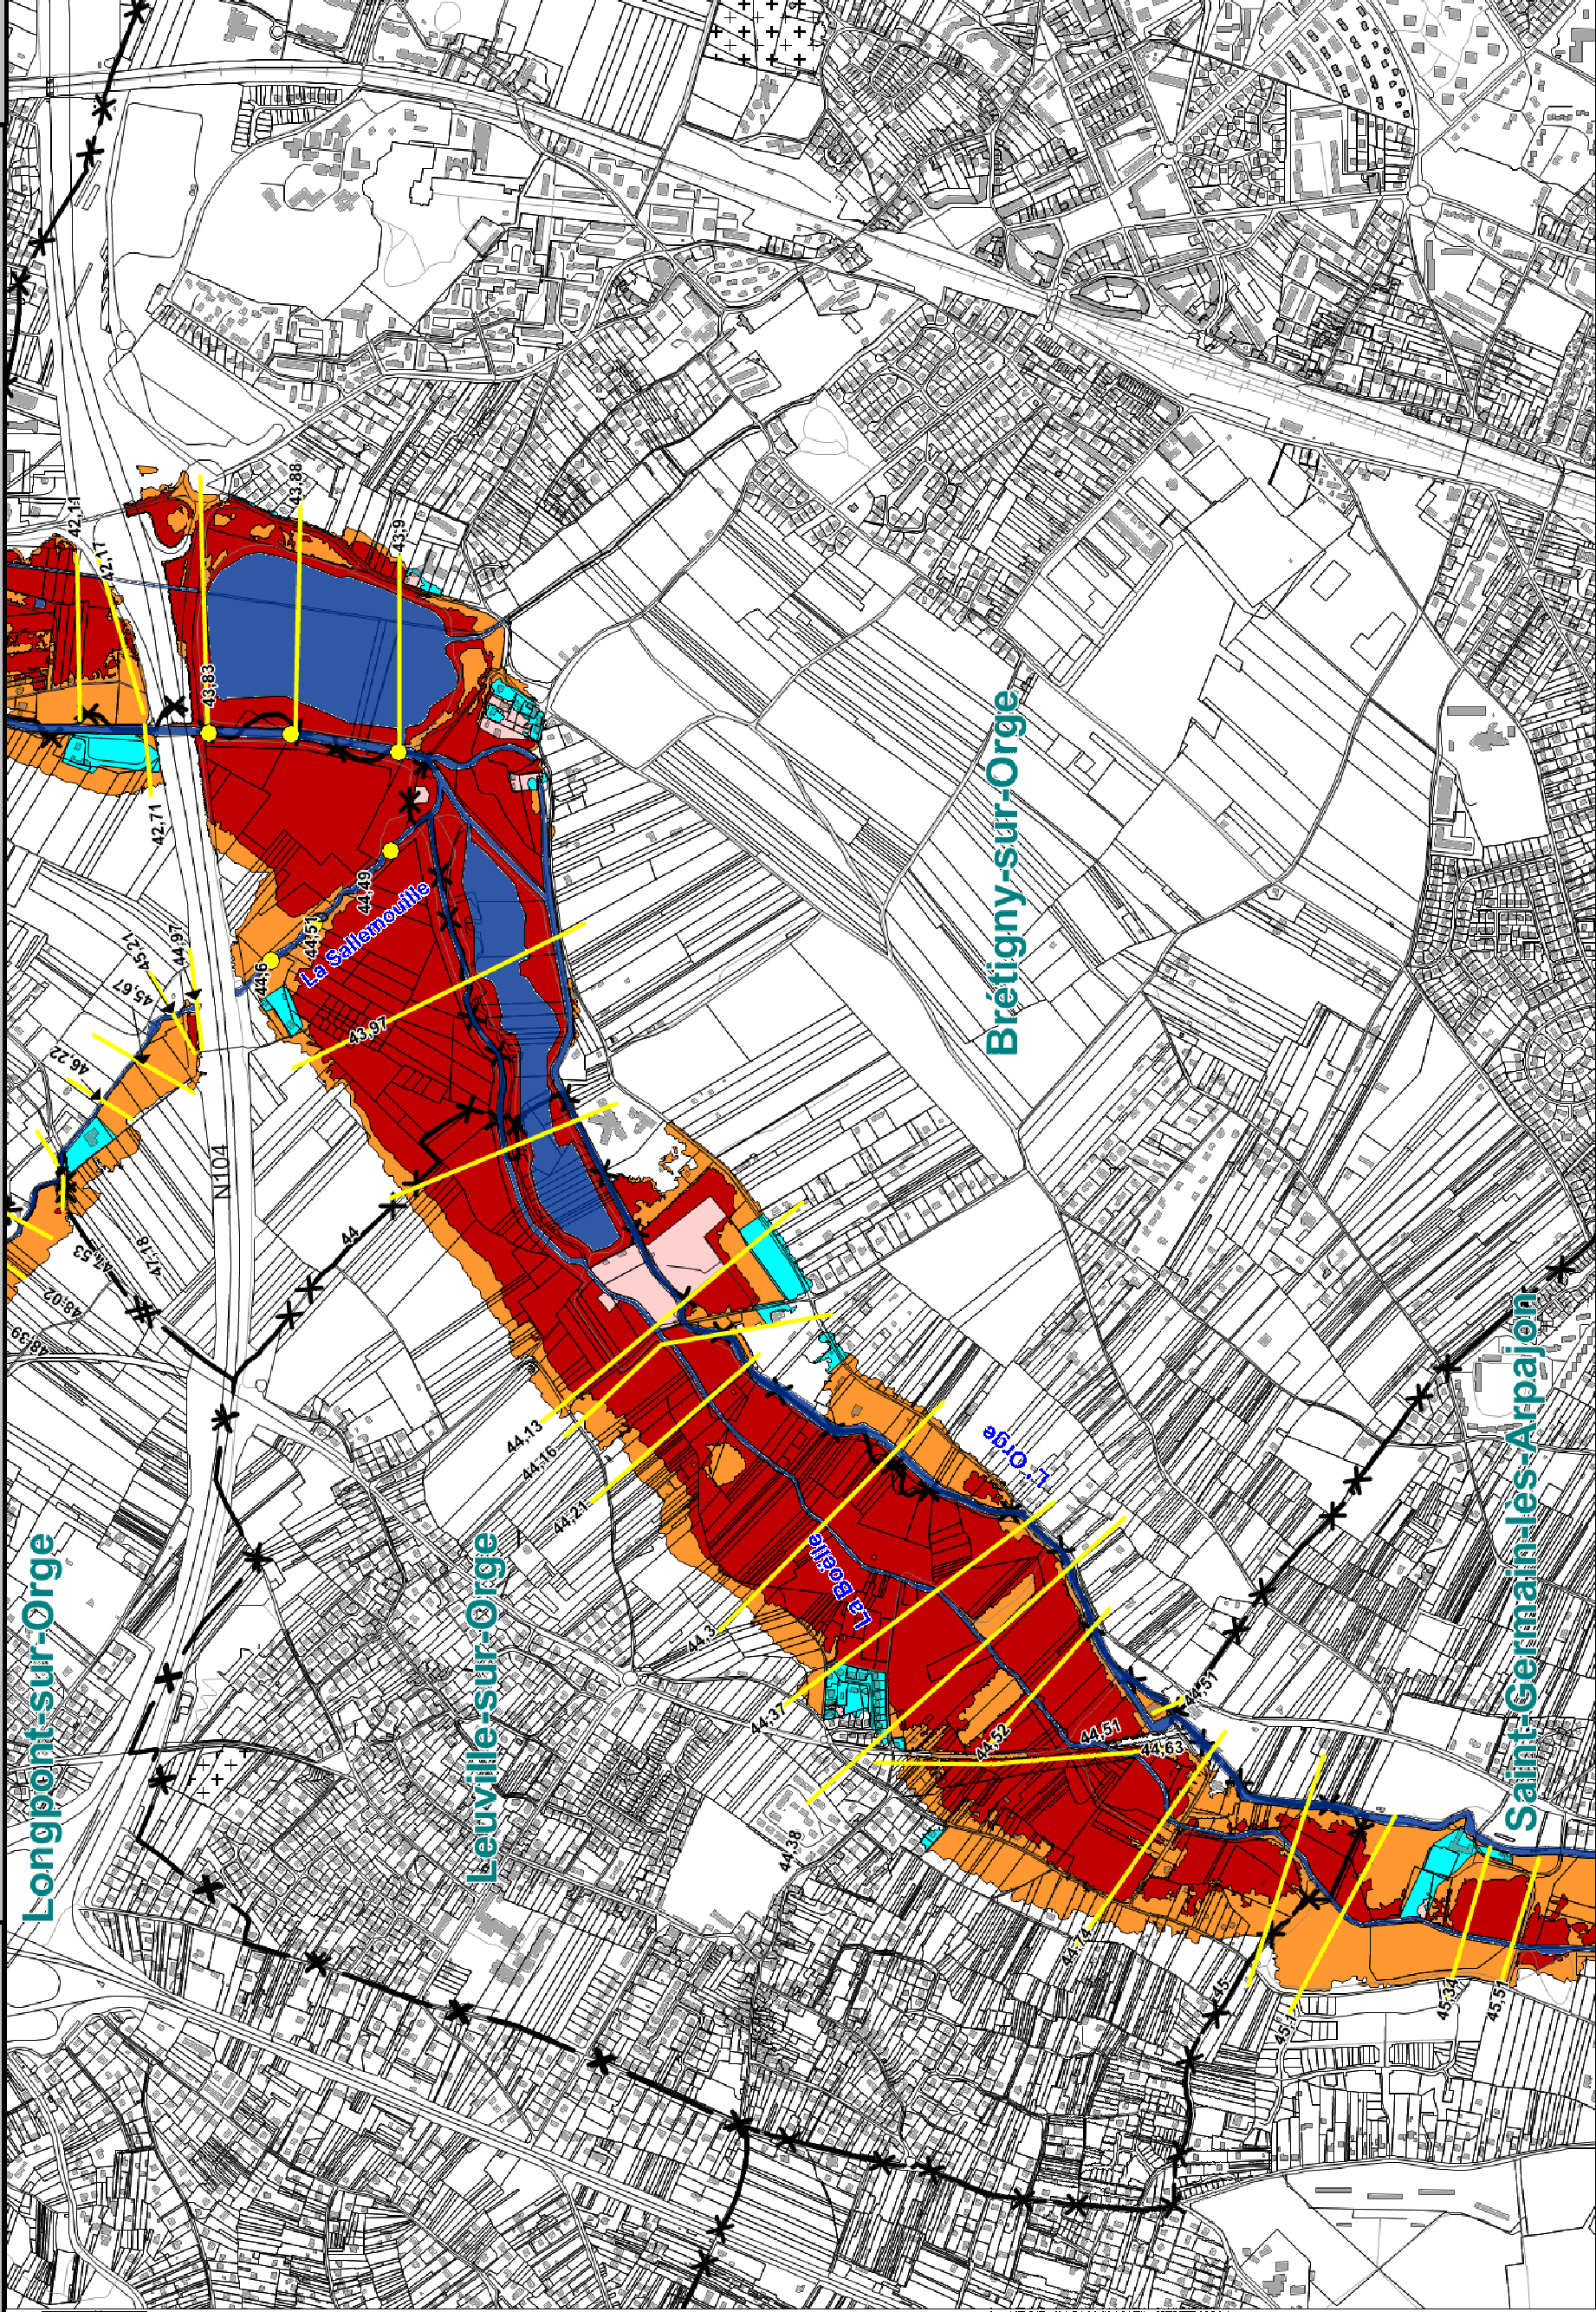

Communes:

Leuville-sur-Orge, Brétigny-sur-Orge, St-Germain-Lès-Arpaçon, Longpont-sur-Orge

# Cartographie Réglementaire

Date d'élaboration :  
juin 2017

Sources : BDtopo (c) IGN  
DDT 91  
DDT 78

**LEGENDE**

- Zonage réglementaire**
- Zone rouge
  - Zone orange
  - Zone saumon
  - Zone ciel
  - Zone verte

**Élément de repérage**

- X  Limites communales
- Lit mineur et plan d'eau
- Cote de la ligne d'eau pour la crue de référence