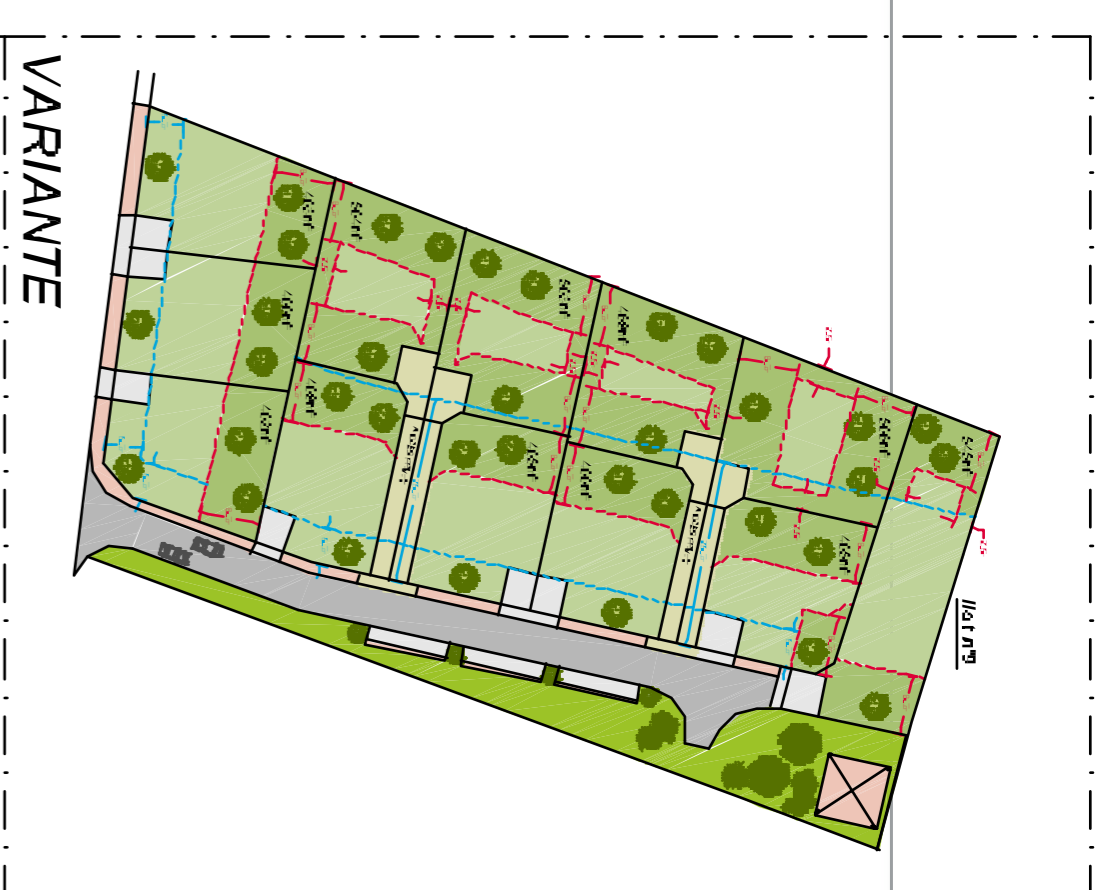

SAINT - GERMAIN - LES - ARPAJON
(ESSONNE)

ZAC " QUARTIER DES FOLIES "

PLAN D'ENSEMBLE

Date : 25 mars 2009

Echelle : 1 / 1.000ème

09/12/08 - a : bon pour présentation
25/03/09 - b : modification limite parcelles 19122

A-PE1-b

25/03/09 - b : modification limite parcelles 19122

Paysagiste :

Géomètre :

Bureau d'études :

50, avenue de Vendin
BP 9 - 01202 ARPAJON Cedex
Tél.: 01 64 30 01 94
Fax: 01 64 30 18 32
Email: arpajon@armane-bnr.fr
www.armane-bnr.fr

2, rue du Thésaur
91300 MASY
Tél.: 01 60 11 07 07
Fax: 01 60 11 06 17
Email: ac2a@ac2a-architectes.fr

LEGENDE :

Perimètre d'opération

Zone constructible

Stationnement à l'air libre

Arbre de haute tige

VARIANTE