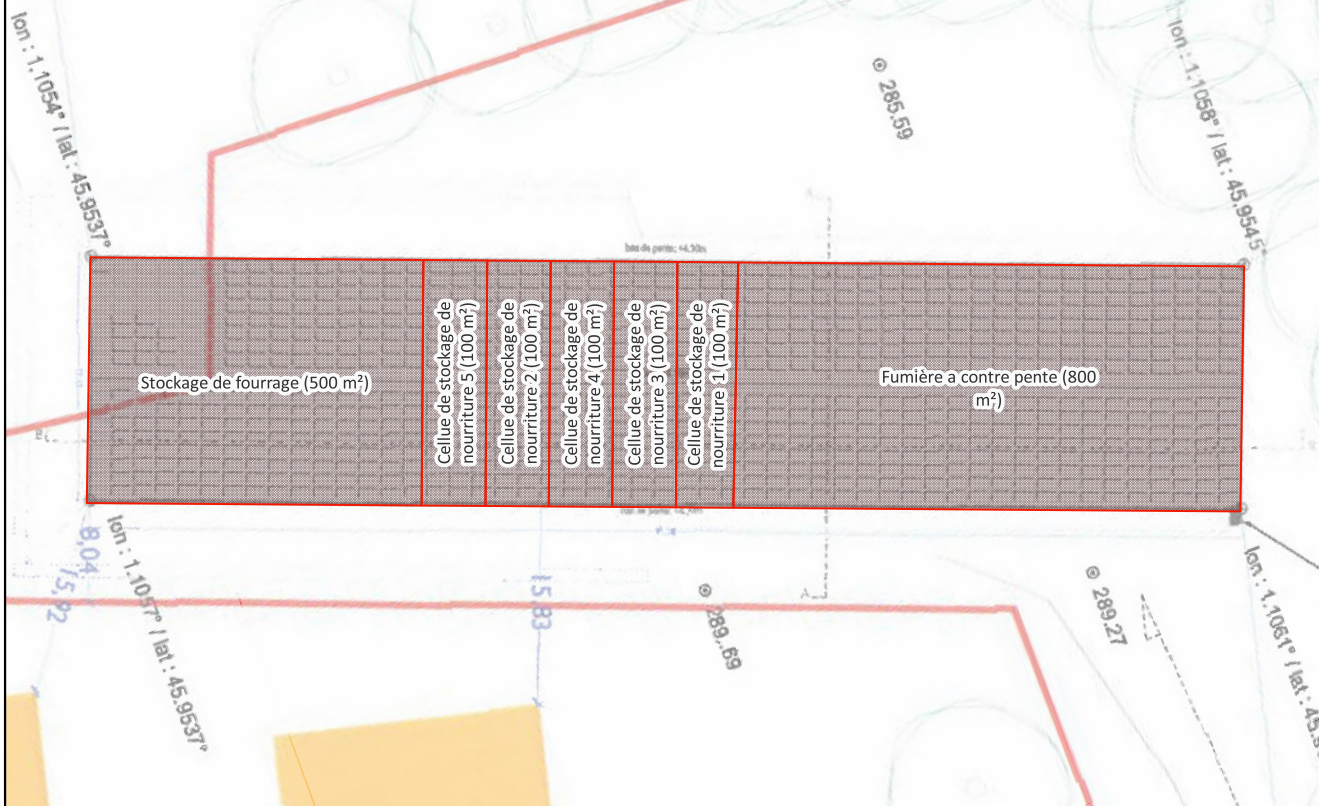

**LEGENDE**

Tampons  
[Dashed yellow line] Tampon 100 m

Batiments d'élevage  
[Green hatched box] Batiments de l'exploitation

Hydrographie  
[Blue box] Surfaces d'eau  
[Blue line] Cours d'eau

Ilots PAC  
[Orange hatched box] Ilots de l'exploitation déclarés à la PAC

0 5 10 15 m

LEGENDE

 Organisation CHA1-Bat7

PJ 02 PLANS

Dossier de Demande d'Autorisation Environnemental  
TERRES DE CHAVAINAC

Carte 2 - Site de Puymaud

**LEGENDE**

Tampons  
[Dashed yellow circle] Tampon 100 m

Batiments d'élevage  
[Green hatched rectangle] Batiments de l'exploitation

Ilots PAC  
[Orange outline] Ilots de l'exploitation déclarés à la PAC

**LEGENDE**

Tampons  
[Yellow dashed line] Tampon 100 m

Batiments d'élevage  
[Green hatched box] Batiments de l'exploitation

Hydrographie  
[Blue area] Surfaces d'eau  
[Blue line] Cours d'eau

Ilots PAC  
[Orange outline] Ilots de l'exploitation déclarés à la PAC