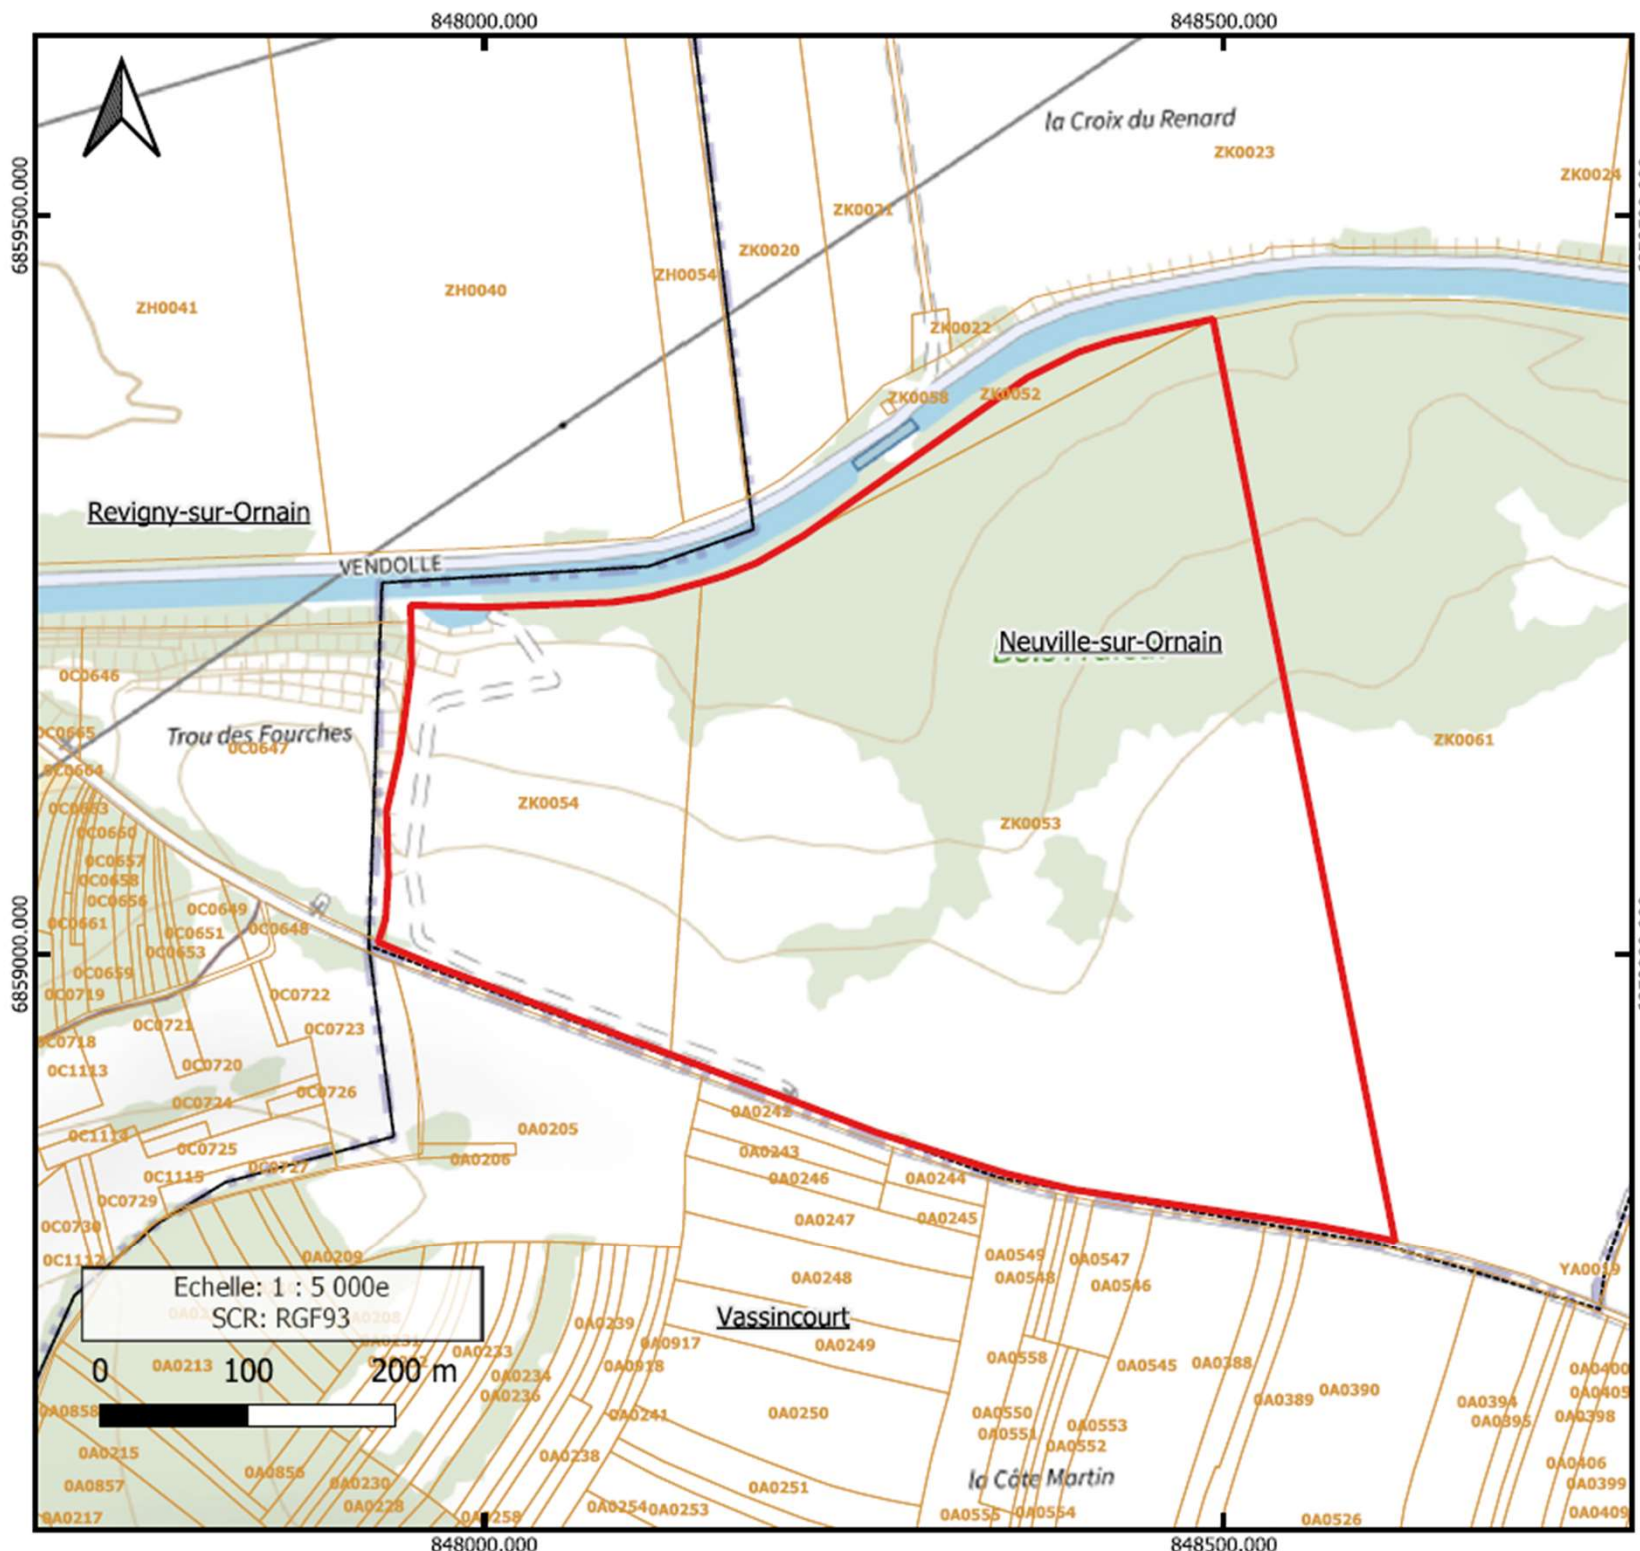

PC 1 – Plans de situation

Projet de centrale photovoltaïque de Neuville-sur-Ornain (55)

Commune(s) : Neuville-sur-Ornain (55)

- Site du projet
- Parcelles cadastrales
- Communes

ign-plan

Echelle: 1 : 5 000e
SCR: RGF93

OBTON
SP 12 Coruscant SAS

Réalisation: Alexandre HOGER
Vérification: Nicolas MERCIER

OBTON France
75 rue Saint Lazare
75009, PARIS

Date: 23/02/2023

Projet de centrale photovoltaïque de Neuville-sur-Ornain (55)

SP 12 Coruscant SAS

Projet de centrale photovoltaïque de Neuville-sur-Ornain (55)

Commune(s) : Neuville-sur-Ornain (55)

 Site du projet
 Communes

Google Map - Satellite

Echelle: 1 : 5 000e
SCR: RGF93

OBTON
SP 12 Coruscant SAS