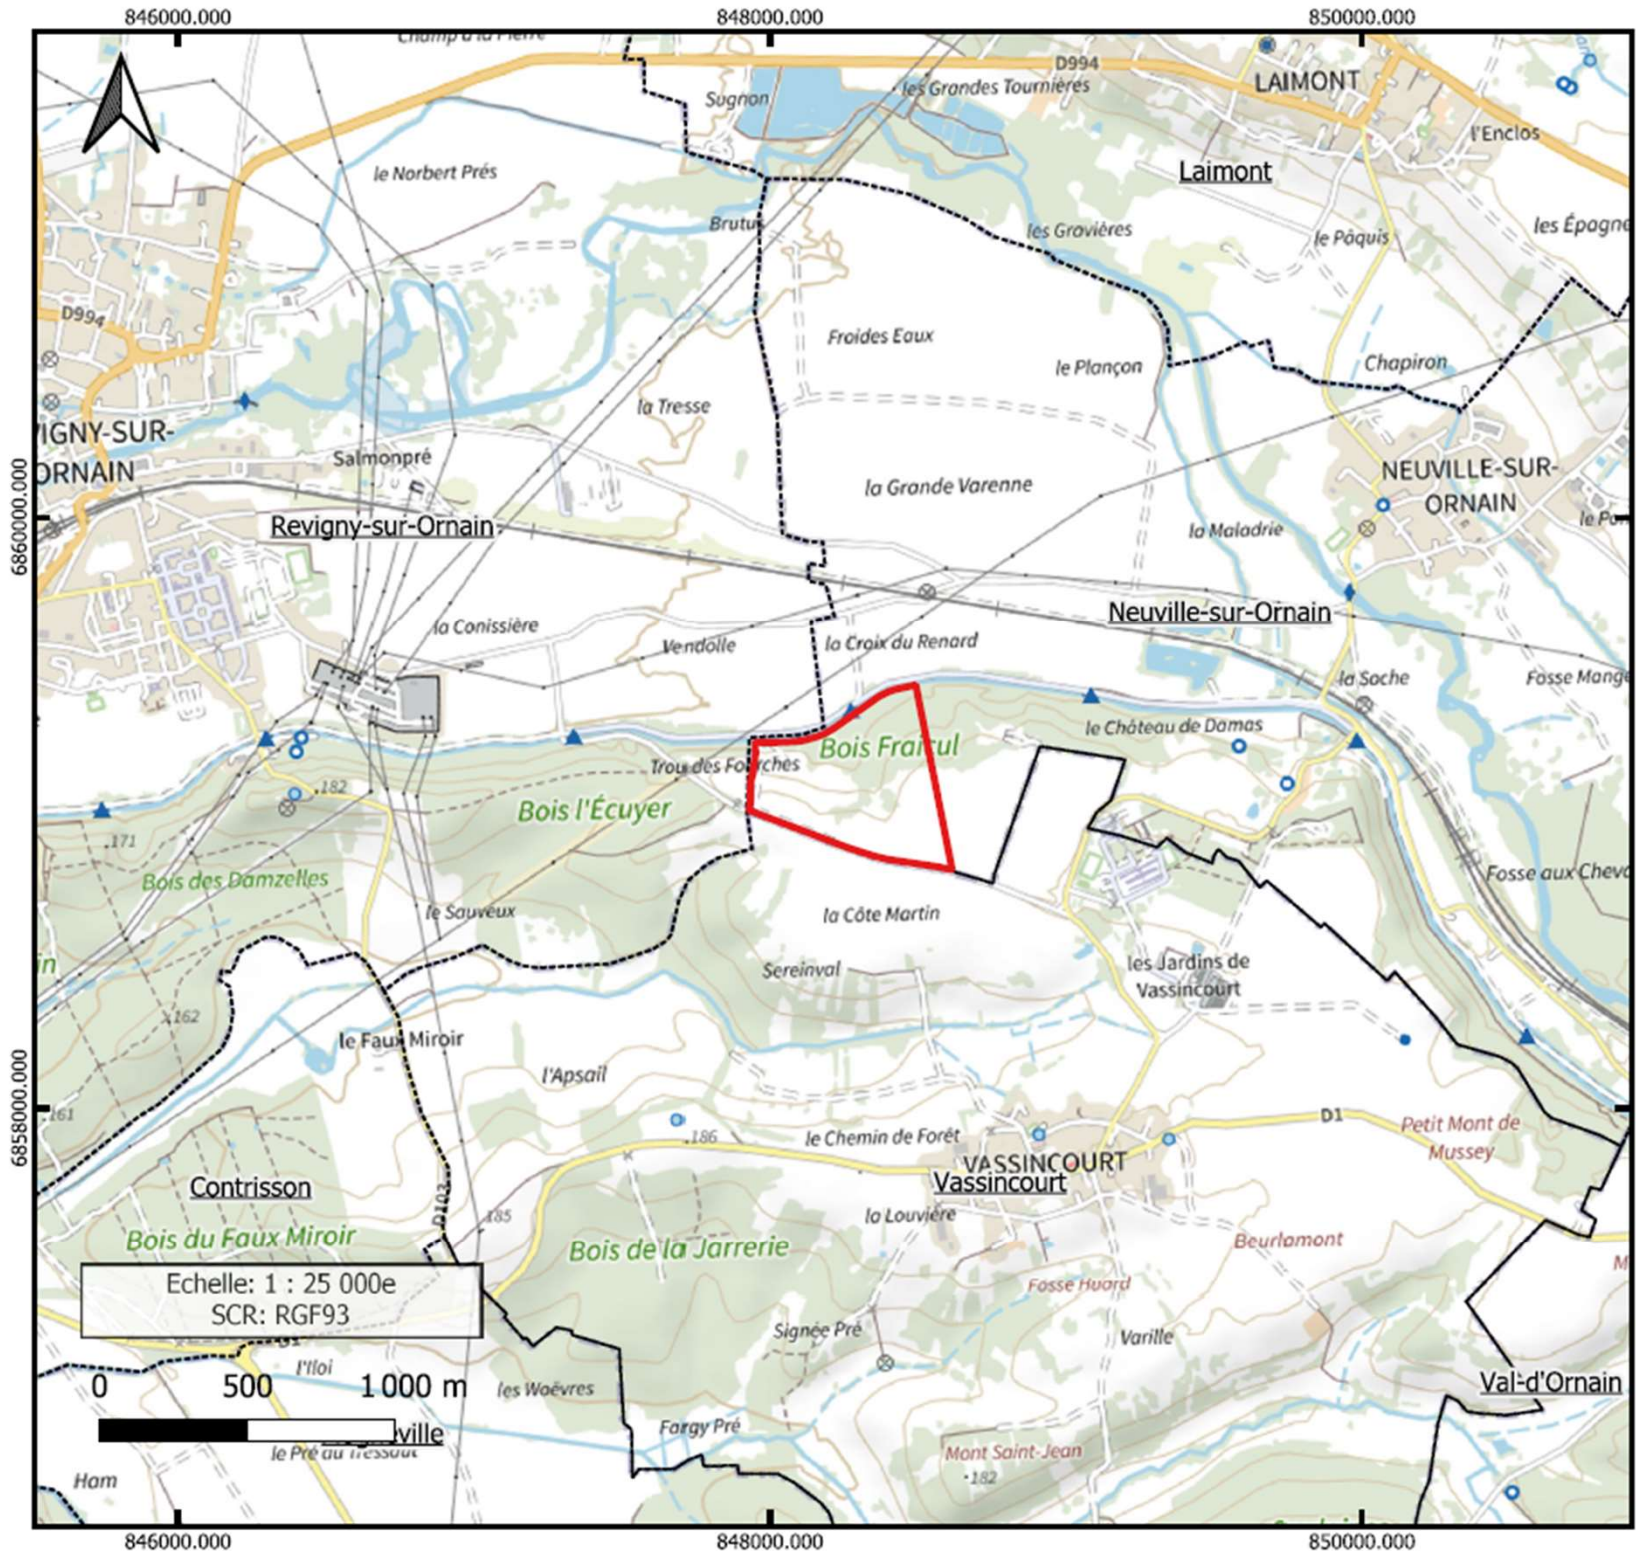

PC 1 – Plans de situation

Projet de centrale photovoltaïque de Neuville-sur-Ornain (55)

Commune(s) : Neuville-sur-Ornain (55)

- Site du projet
- Parcelles cadastrales
- Communes

ign-plan

Echelle: 1 : 5 000e
SCR: RGF93

OBTON
SP 12 Coruscant SAS

Réalisation: Alexandre HOGER
Vérification: Nicolas MERCIER

OBTON France
75 rue Saint Lazare
75009, PARIS

Date: 23/02/2023

Projet de centrale photovoltaïque de Neuville-sur-Ornain (55)

SP 12 Coruscant SAS

Projet de centrale photovoltaïque de Neuville-sur-Ornain (55)

Commune(s) : Neuville-sur-Ornain (55)

 Site du projet
 Communes

Google Map - Satellite

Echelle: 1 : 5 000e
SCR: RGF93

OBTON
SP 12 Coruscant SAS