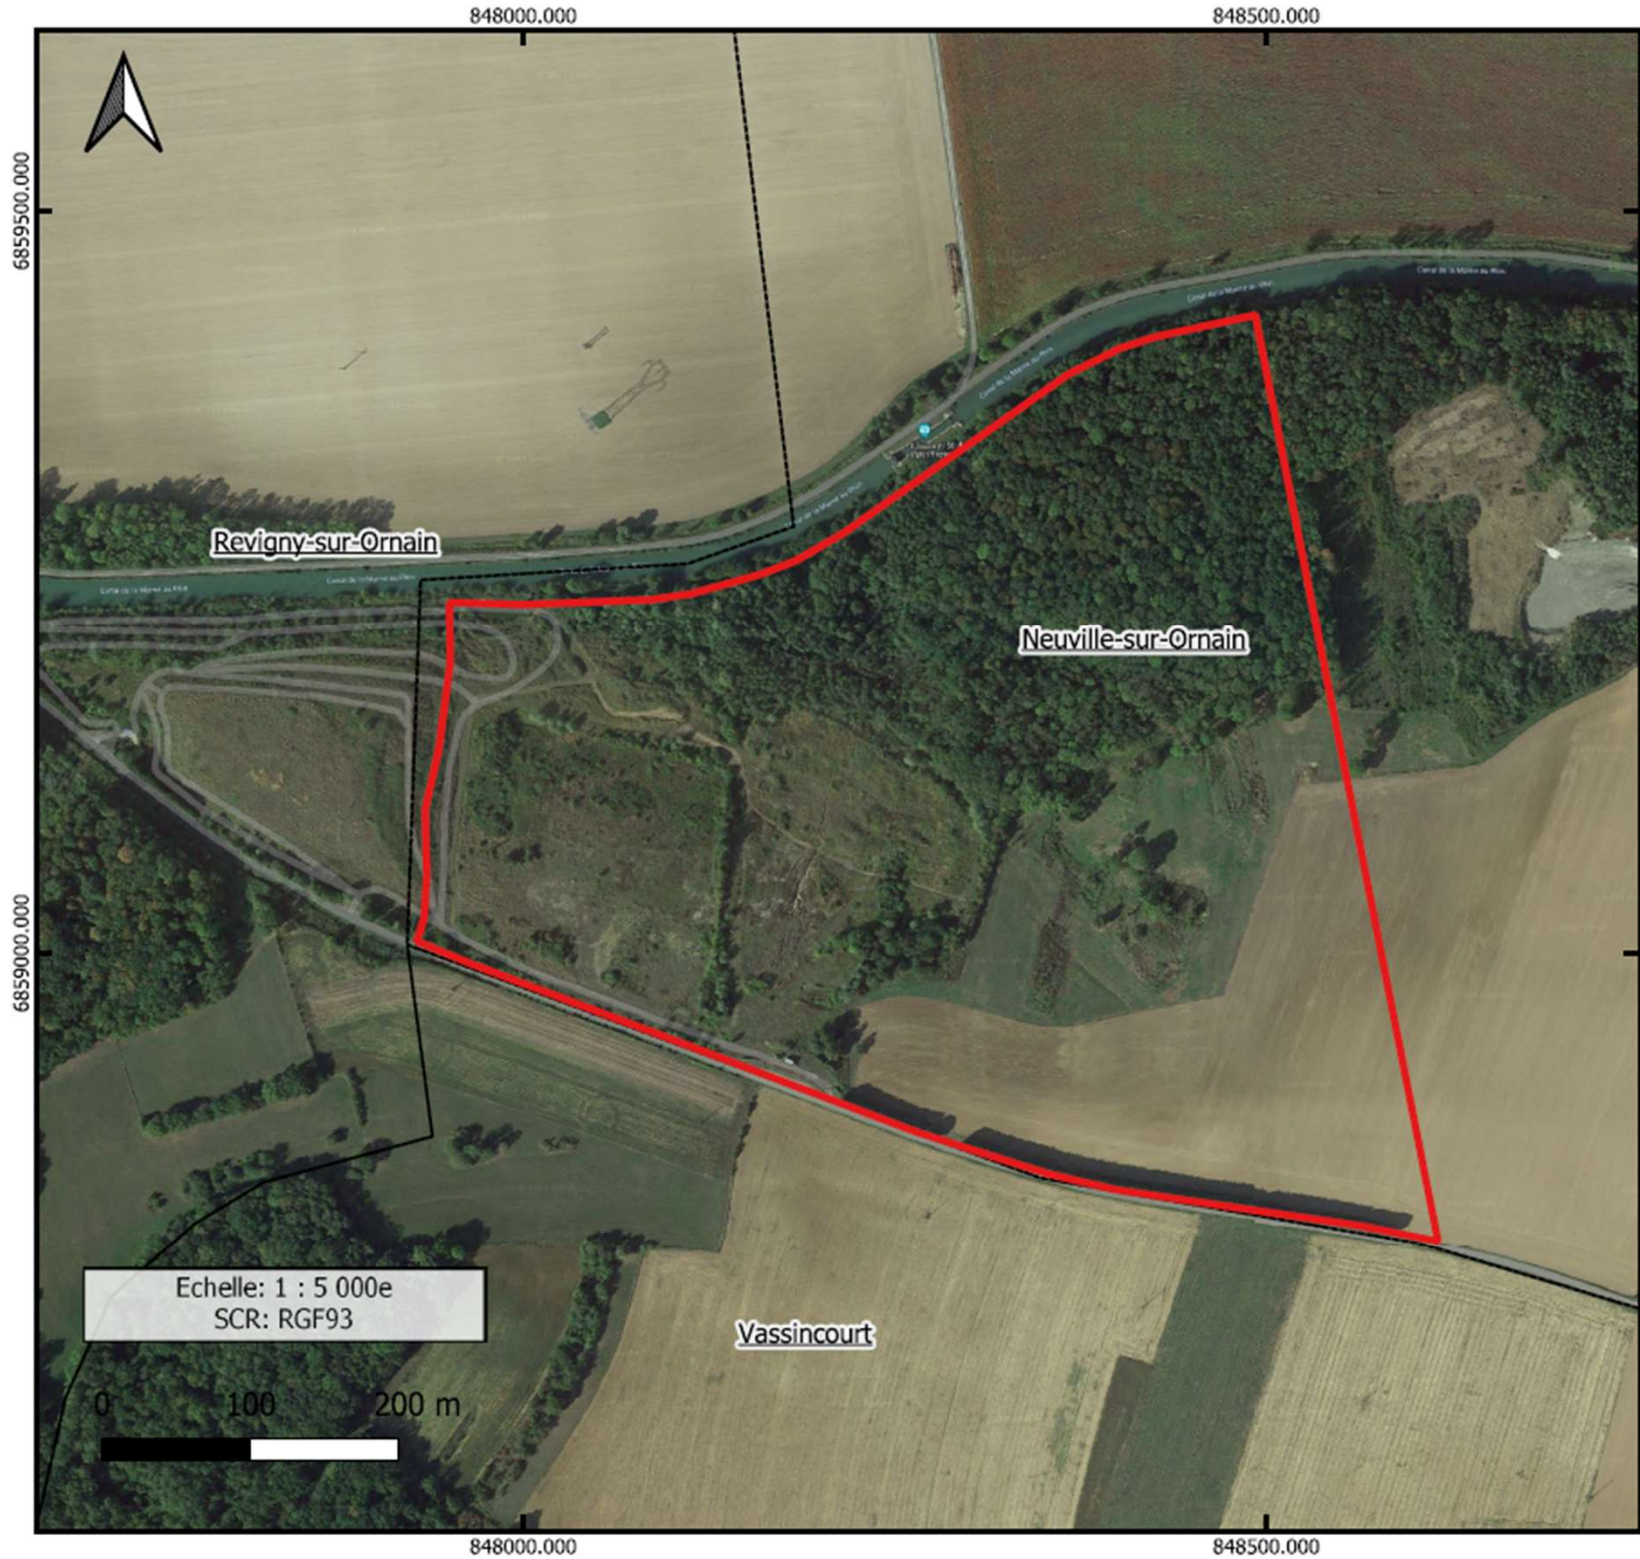

Projet de centrale photovoltaïque de Neuville-sur-Ornain (55)

Commune(s) : Neuville-sur-Ornain (55)

Site du projet
 Communes

Google Map - Satellite

Echelle: 1 : 5 000e
SCR: RGF93

OBTON
SP 12 Coruscant SAS

Réalisation: Alexandre HOGER
Vérification: Nicolas MERCIER

OBTON France
75 rue Saint Lazare
75009, PARIS

Date: 23/02/2023